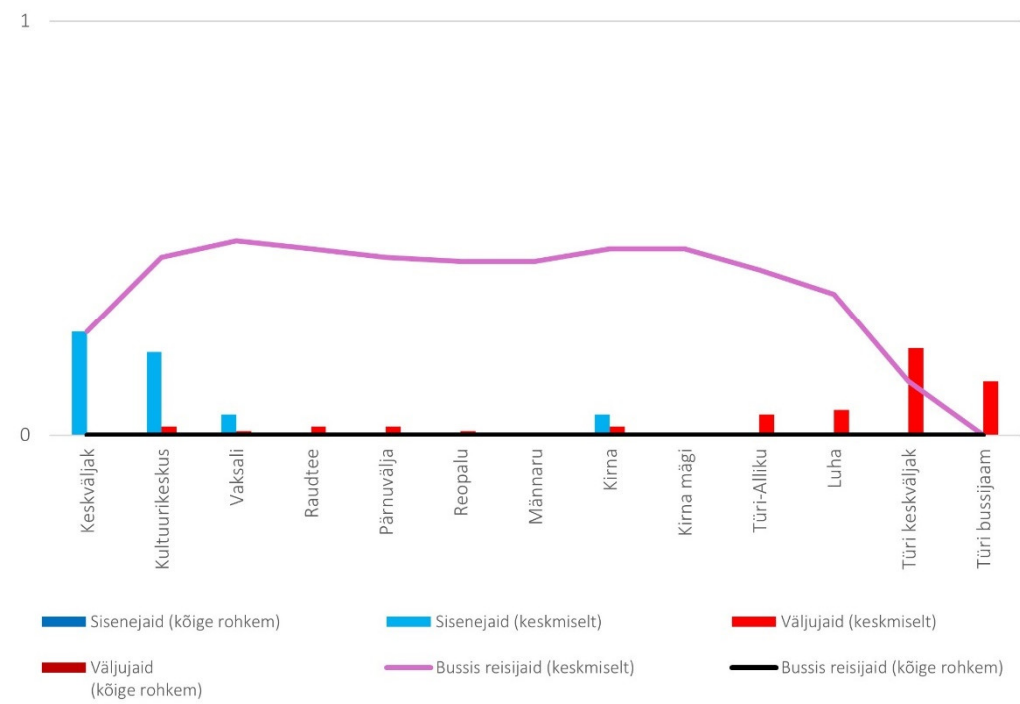

10D 21:30 Paide keskvaljak - Türi - Särevere (Tööpäev)

10D 22:00 Särevere - Türi - Paide keskväljak (trip id: 1469396)

10D 22:00 Särevere - Türi - Paide keskväljak (Tööpäev)

10D 23:35 Paide keskvaljak - Türi bussijaam (trip id: 1469398)