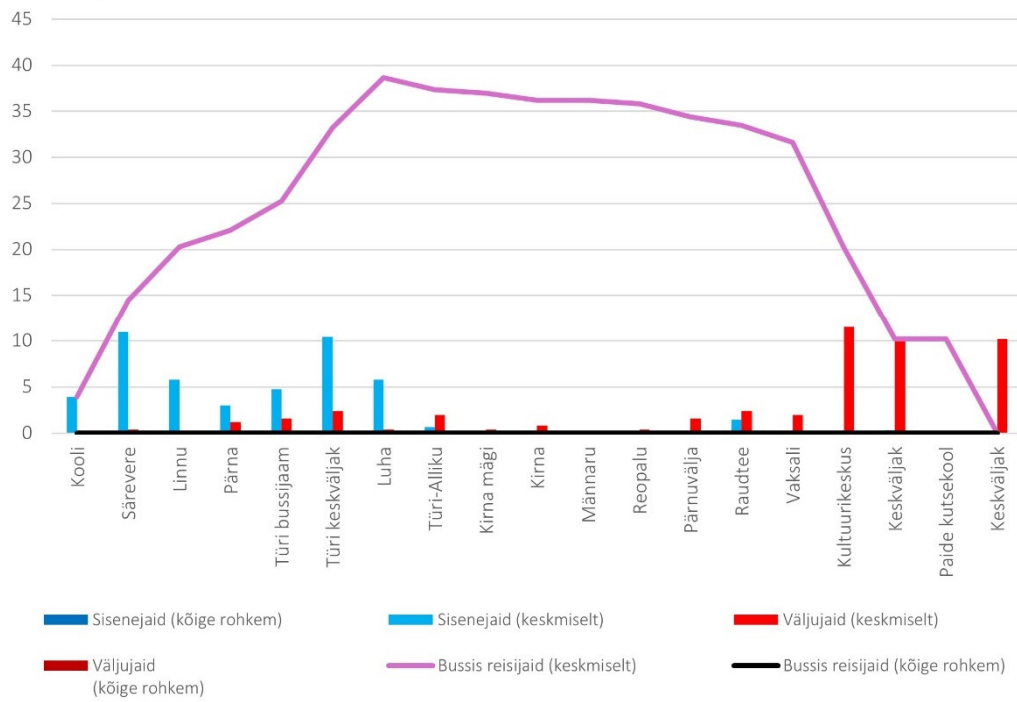

10A 07:20 Särevere - Türi - Paide keskväljak - Kutsekool - Keskväljak (trip id: 1564957)