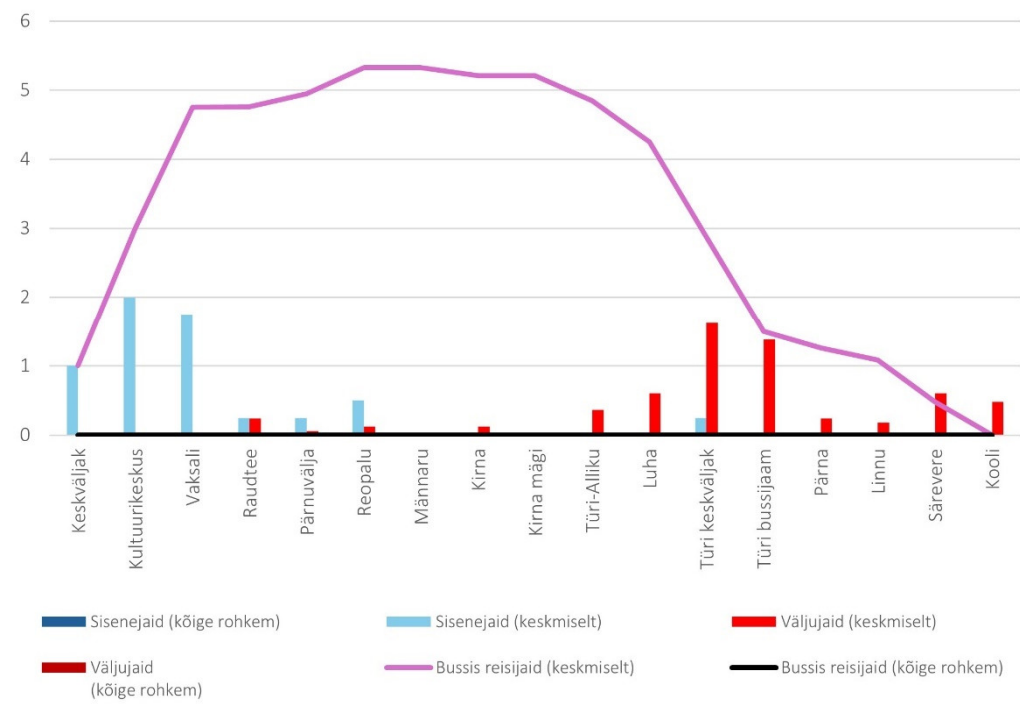

## Laupäev

10E 07:00 Särevere - Türi - Paide keskväljak (trip id: 1454197)

10E 07:00 Särevere - Türi - Paide keskväljak (Laupäev)

10E 07:35 Paide keskväljak - Türi - Särevere (trip id: 1454192)

10E 07:35 Paide keskväljak - Türi - Särevere (Laupäev)