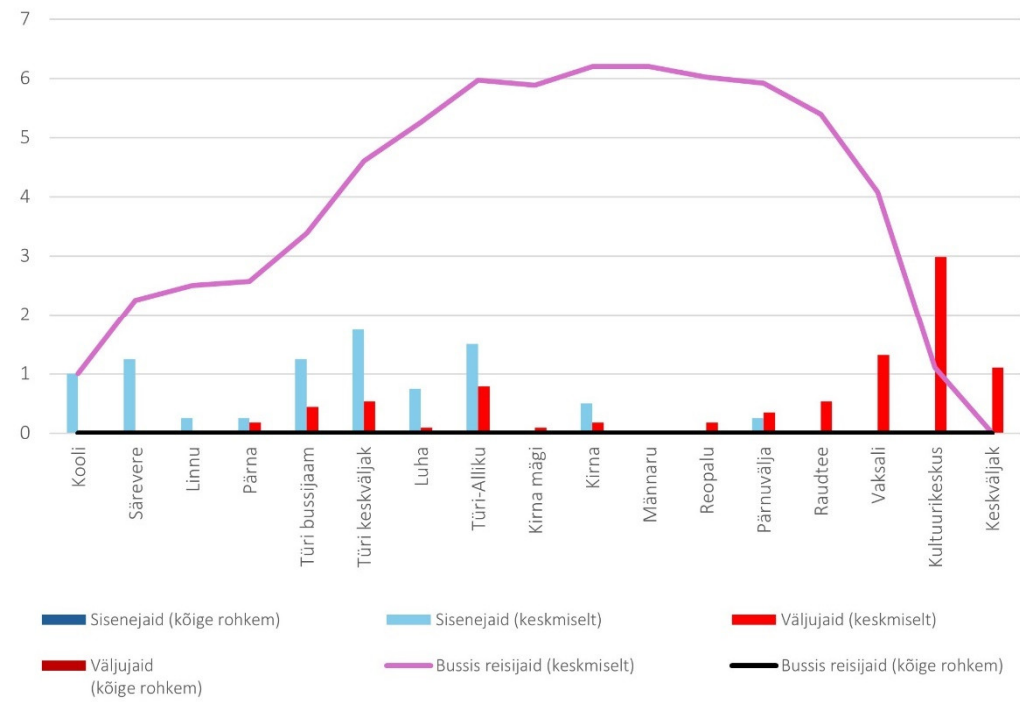

10E 07:00 Särevere - Türi - Paide keskväljak (trip id: 1454197)