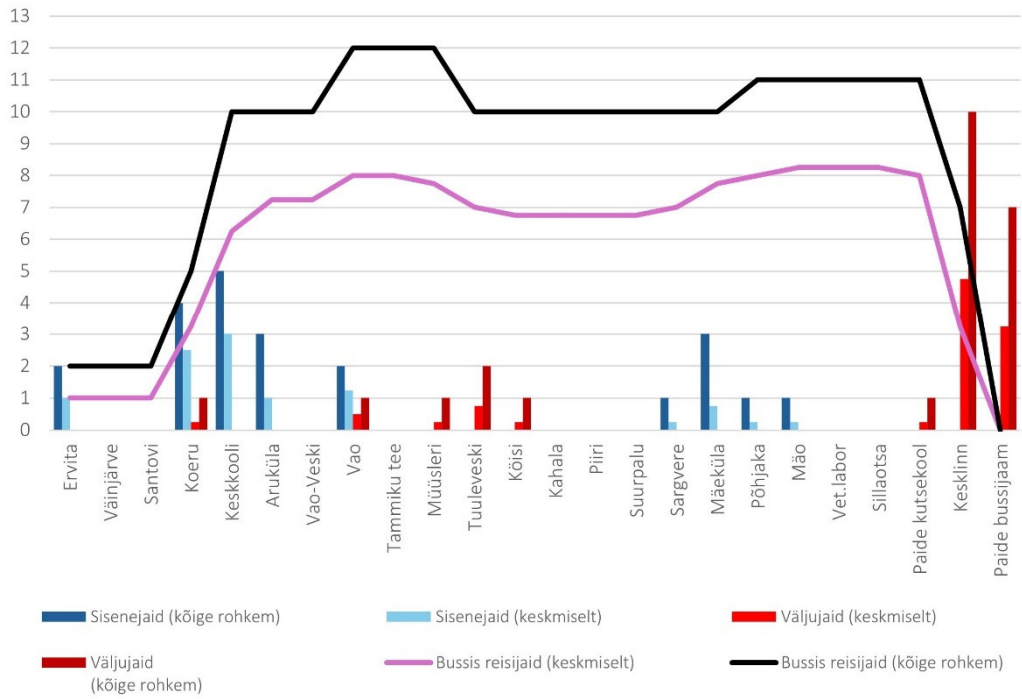

11C 13:10 Ervita - Koeru - Paide (trip id: 1249888)