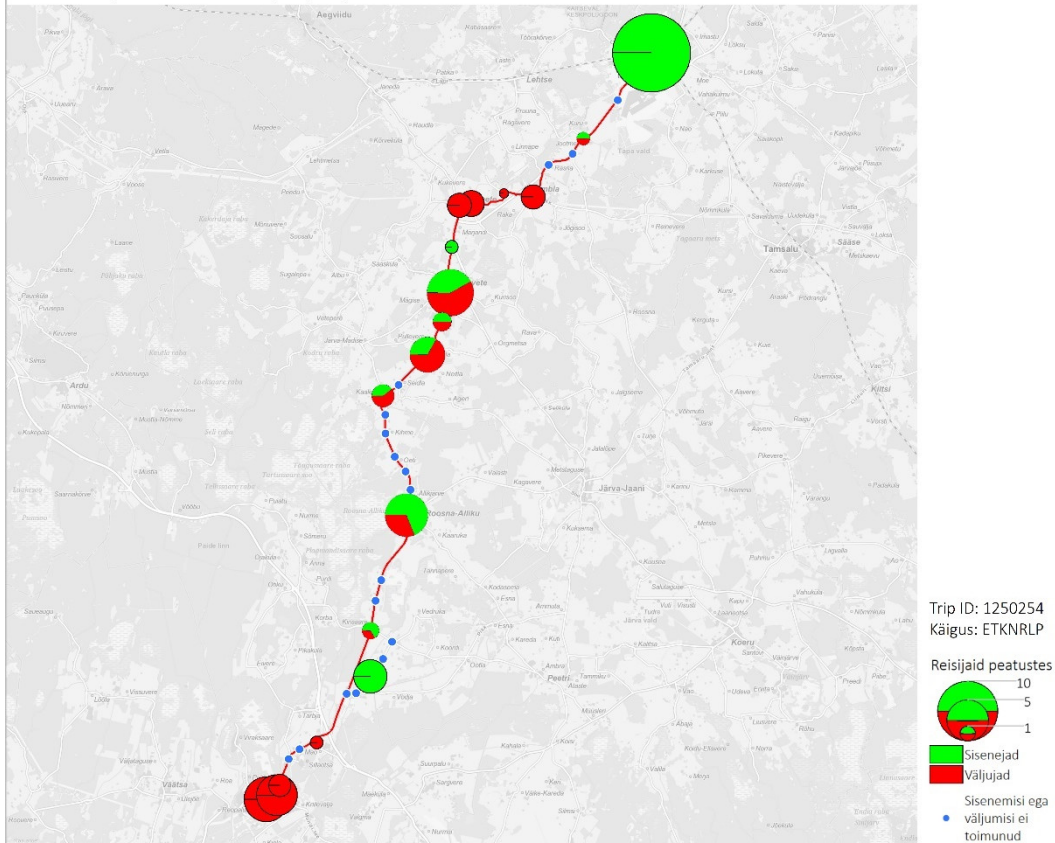

39A 13:30 Tapa - Aravete - Paide (Laupäev)