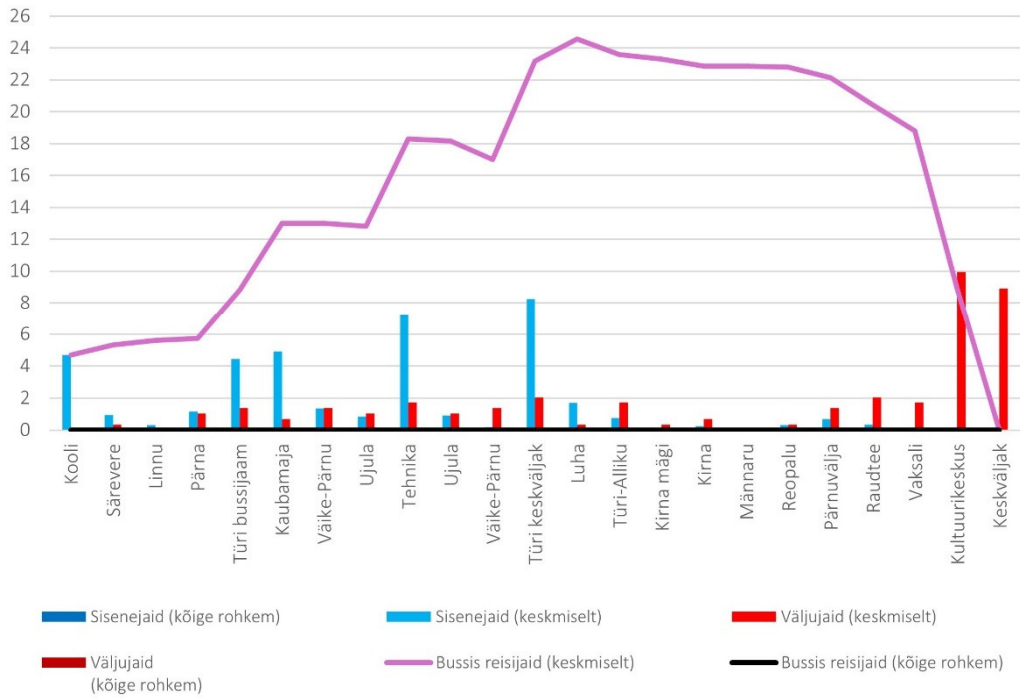

10A 12:15 Särevere - Türi - Paide keskväljak (trip id: 1564954)

10A 12:15 Särevere - Türi - Paide keskväljak (Tööpäev)

10A 12:50 Paide keskväljak - Türi - Särevere (Tööpäev)

10A 13:20 Särevere - Türi - Tehnika - Paide keskväljak (trip id: 1564956)