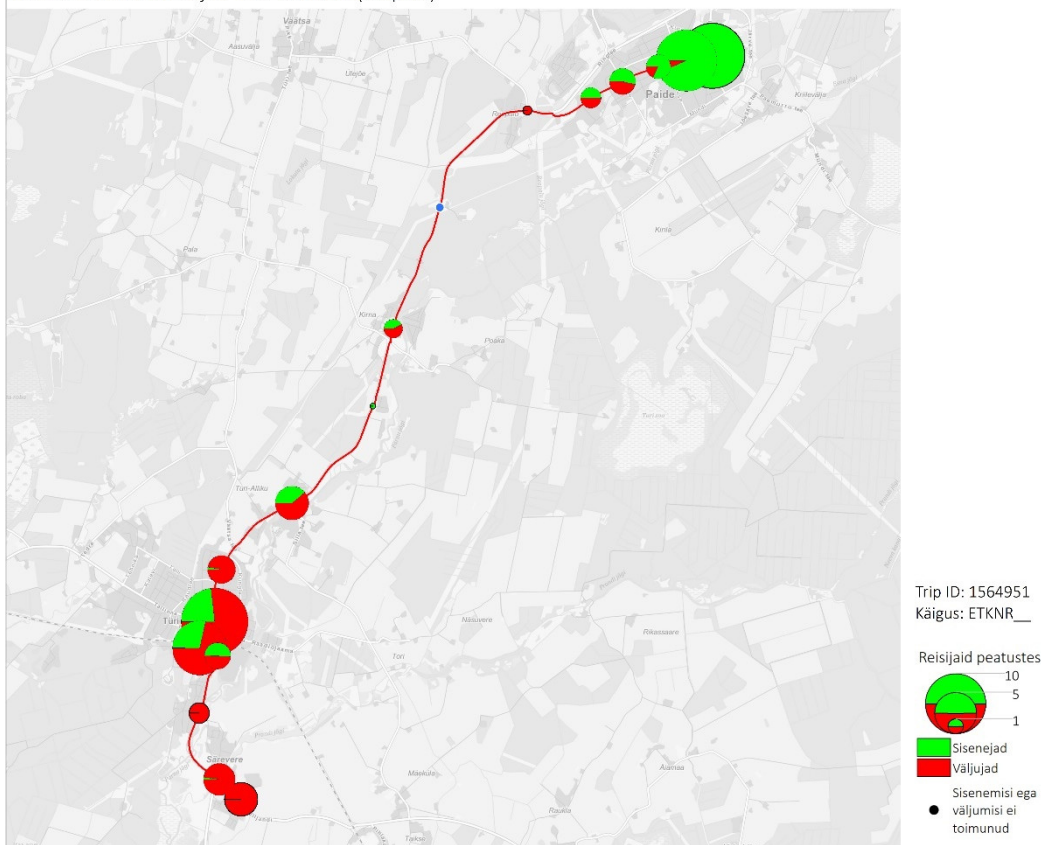

10A 07:20 Särevere - Türi - Paide keskväljak - Kutsekool - Keskväljak (trip id: 1564957)

10A 13:20 Särevere - Türi - Tehnika - Paide keskväljak (Tööpäev)

10A 07:55 Paide keskvaljak - Türi - Särevere (trip id: 1564953)

10A 07:55 Paide keskvaljak - Türi - Särevere (Tööpäev)

10A 08:25 Särevere - Türi - Paide keskväljak (trip id: 1564950)

10A 08:25 Särevere - Türi - Paide keskväljak (Tööpäev)

10A 11:45 Paide keskvaljak - Türi - Särevere (Tööpäev)

10A 12:15 Särevere - Türi - Paide keskväljak (trip id: 1564954)

10A 12:15 Särevere - Türi - Paide keskväljak (Tööpäev)

10A 12:50 Paide keskväljak - Türi - Särevere (Tööpäev)

10A 13:20 Särevere - Türi - Tehnika - Paide keskväljak (trip id: 1564956)