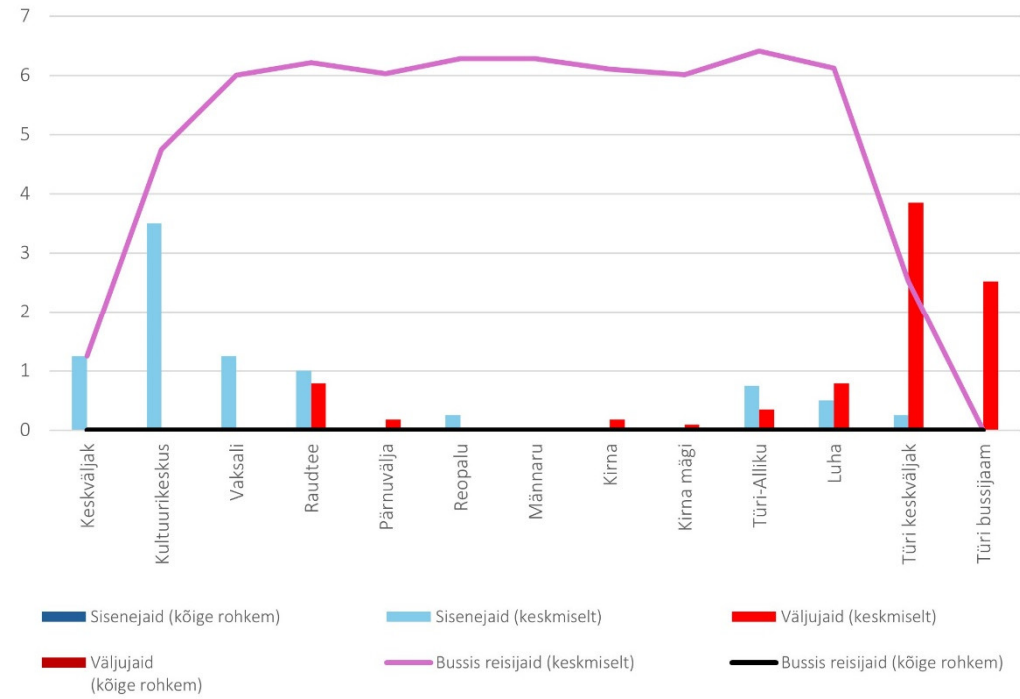

10F 11:55 Paide keskväljak - Türi bussijaam (Pühapäev)

10F 12:18 Türi bussijaam - Paide keskväljak (trip id: 1469872)

10F 12:18 Türi bussijaam - Paide keskväljak (Pühapäev)

10F 12:42 Paide keskväljak - Türi bussijaam (trip id: 1469873)