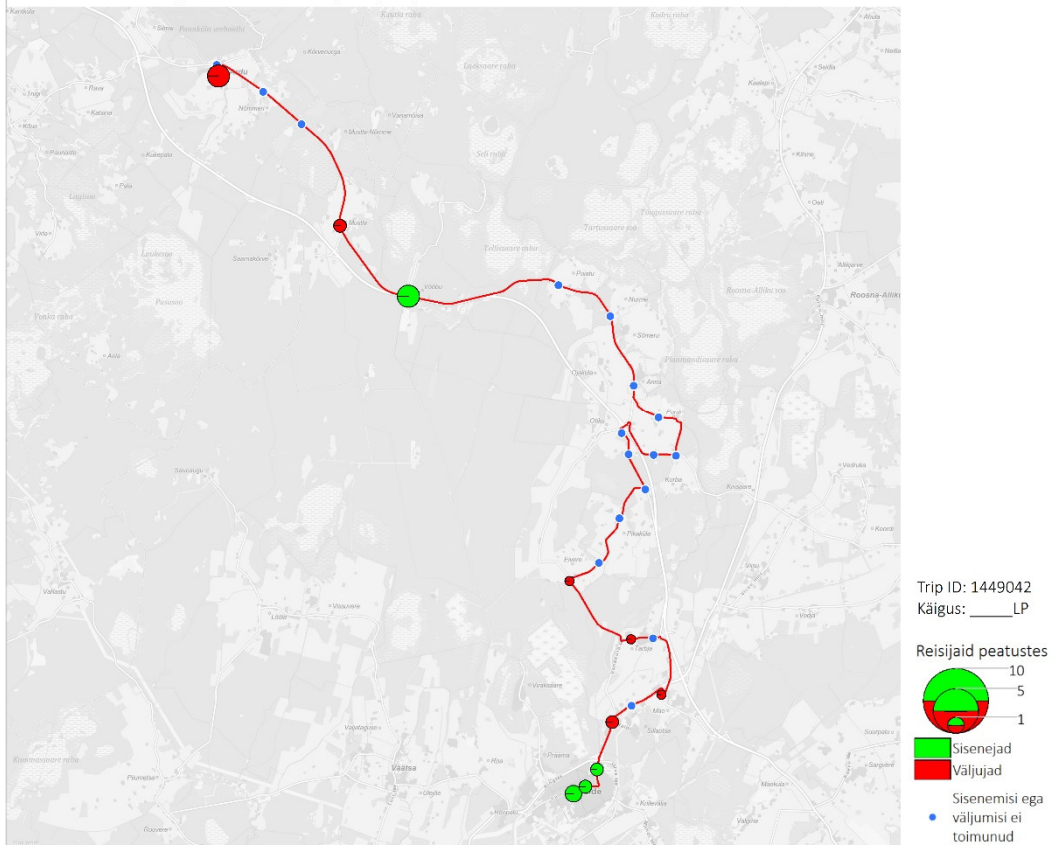

## Pühapäev

4B 10:40 Ardu - Pikaküla - Tarbja - Paide (trip id: 1449068)

4B 10:40 Ardu - Pikaküla - Tarbja - Paide (Pühapäev)

4B 15:40 Paide - Tarbja - Pikaküla - Ardu (trip\_id: 1449042)

4B 15:40 Paide - Tarbja - Pikaküla - Ardu (Pühapäev)