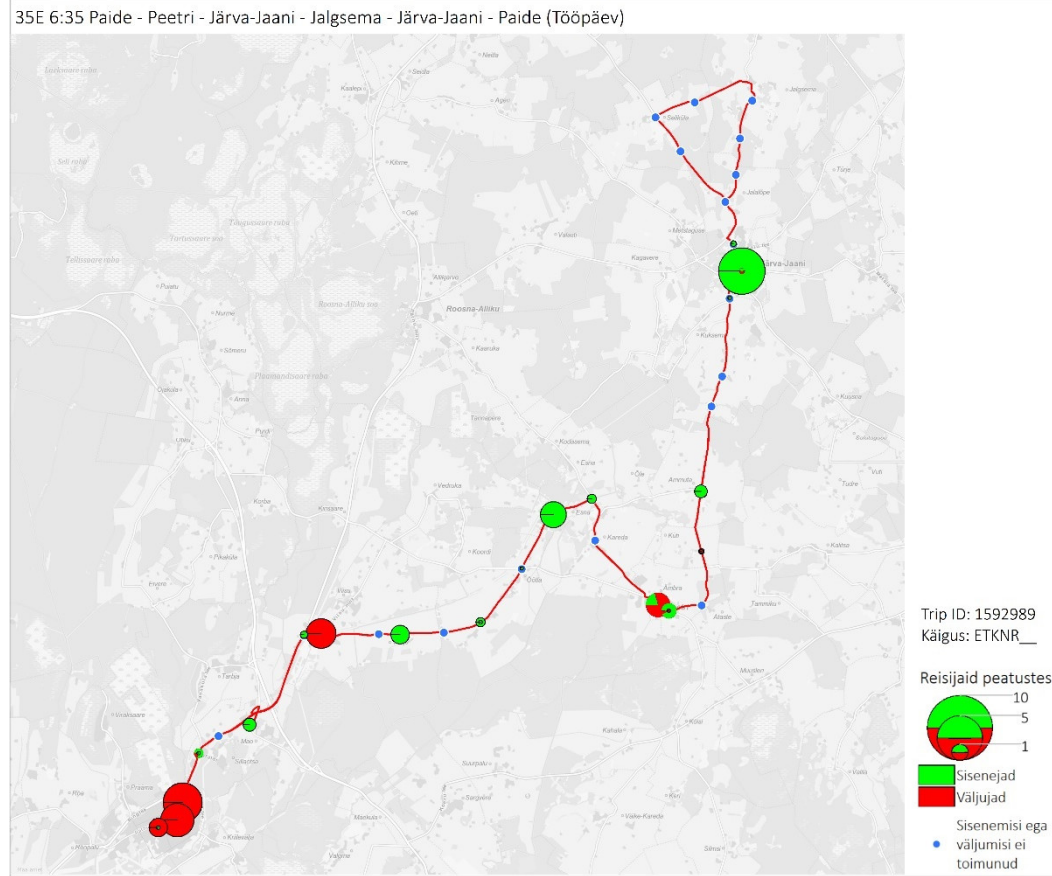

Liin nr 35E

Tööpäev