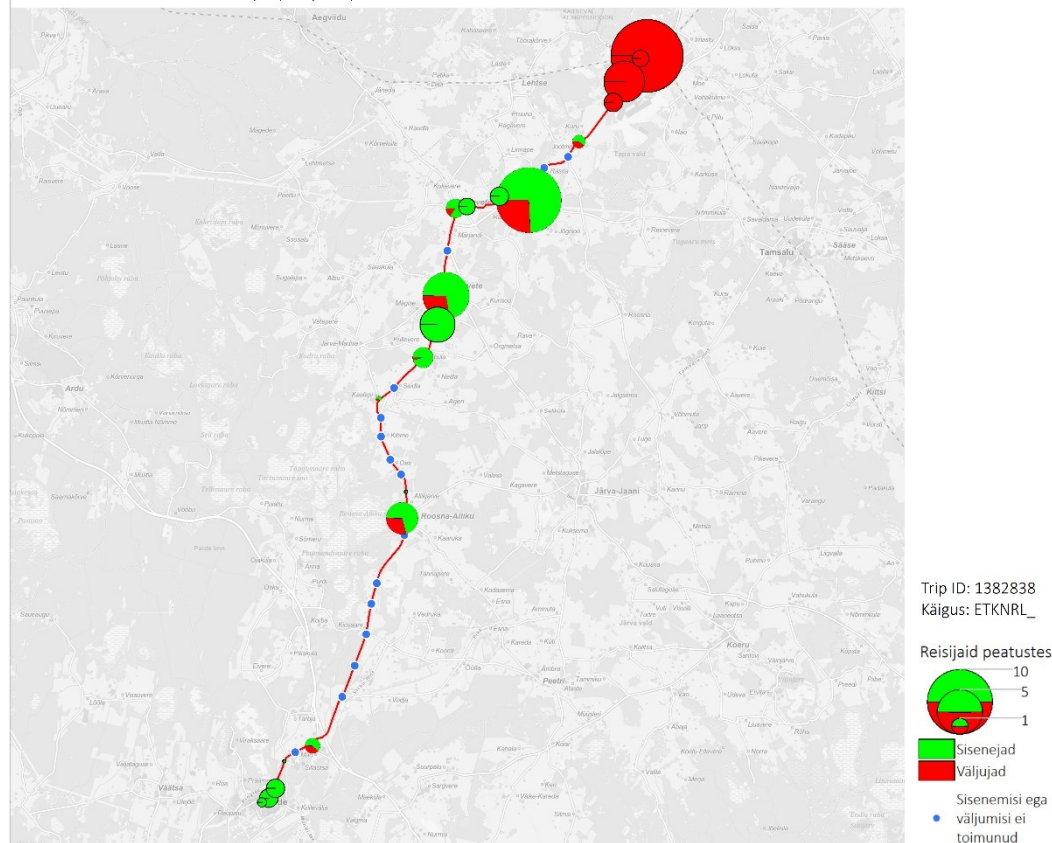

39A 06:20 Paide - Aravete - Tapa (Tööpäev)