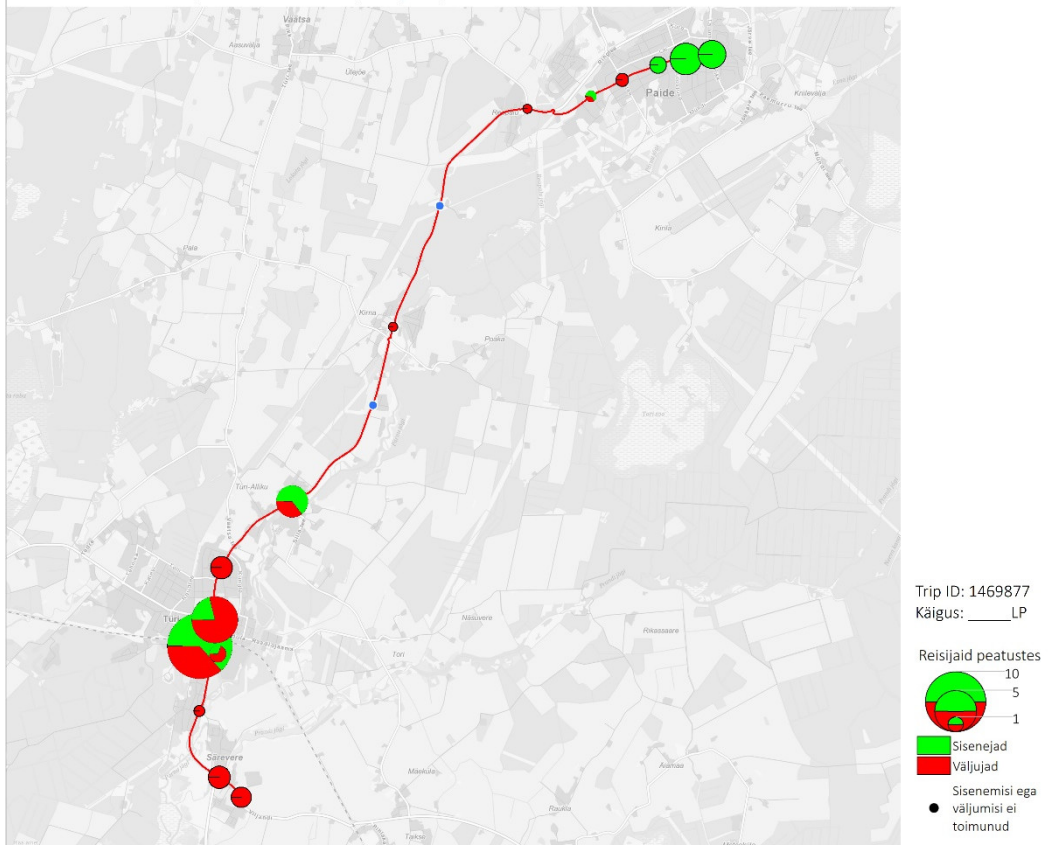

10F 18:25 Särevere - Türi - Tehnika - Paide keskväljak (trip id: 1469878)

10F 18:25 Särevere - Türi - Tehnika - Paide keskväljak (Pühapäev)

10F 20:30 Paide keskväljak - Türi - Särevere (trip id: 1469879)