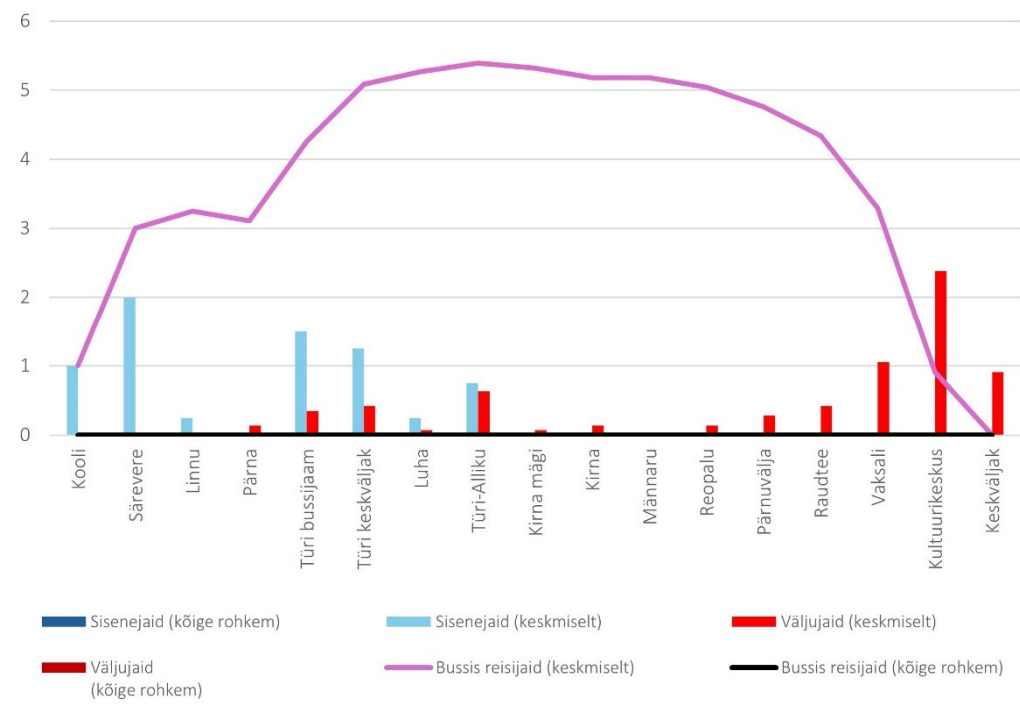

10E 07:00 Särevere - Türi - Paide keskväljak (trip id: 1454197)