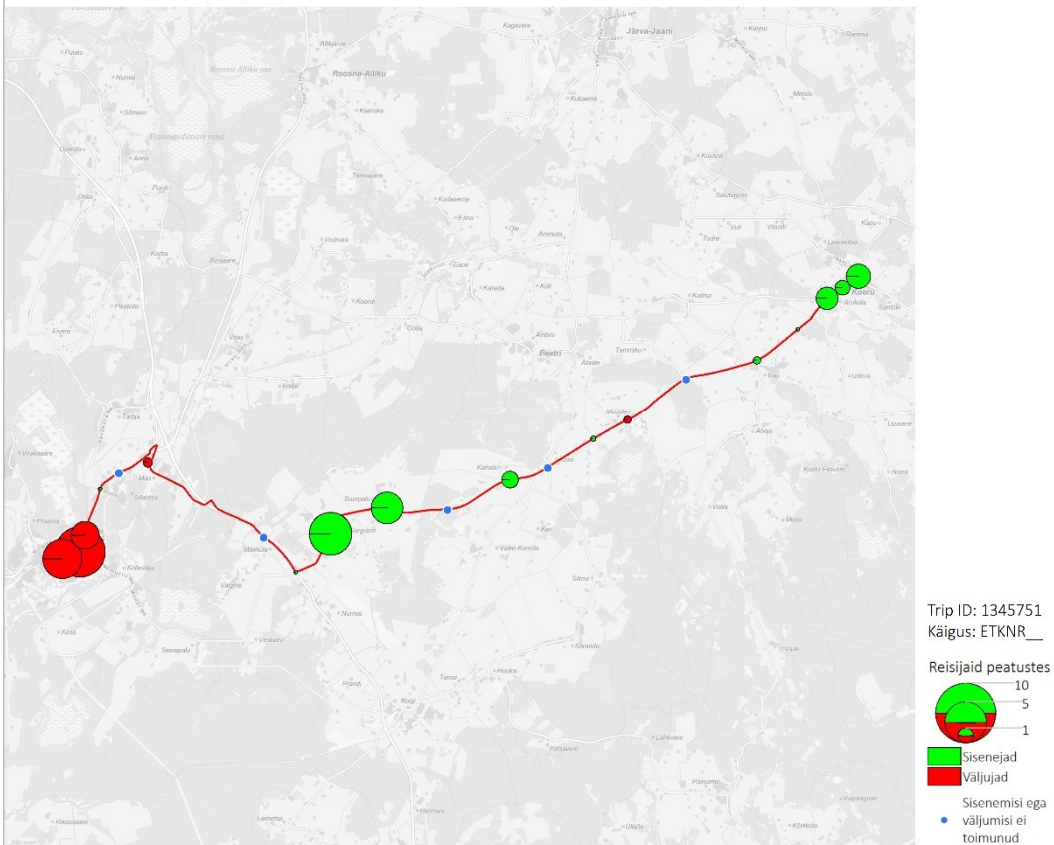

## Tööpäev

11A 07:01 Koeru - Paide (trip id: 1345751)

11A 07:01 Koeru - Paide (Tööpäev)