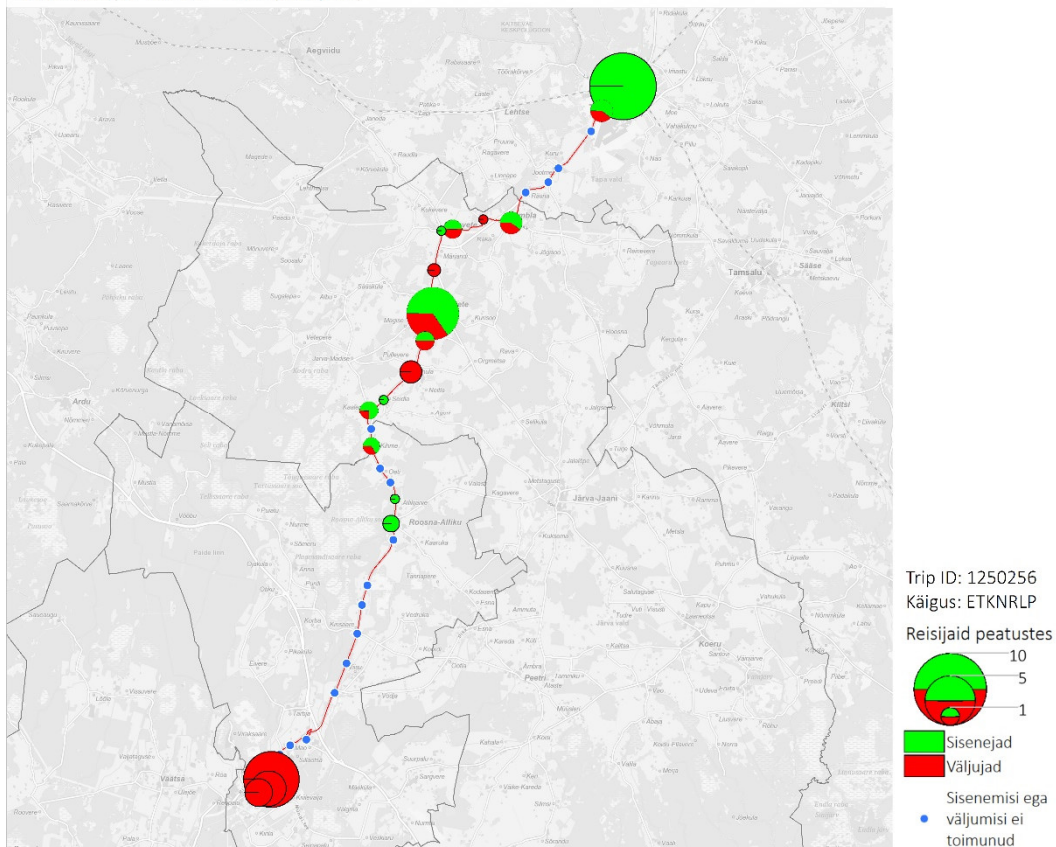

39B 15:35 Tapa - Aravete - Paide (Pühapäev)