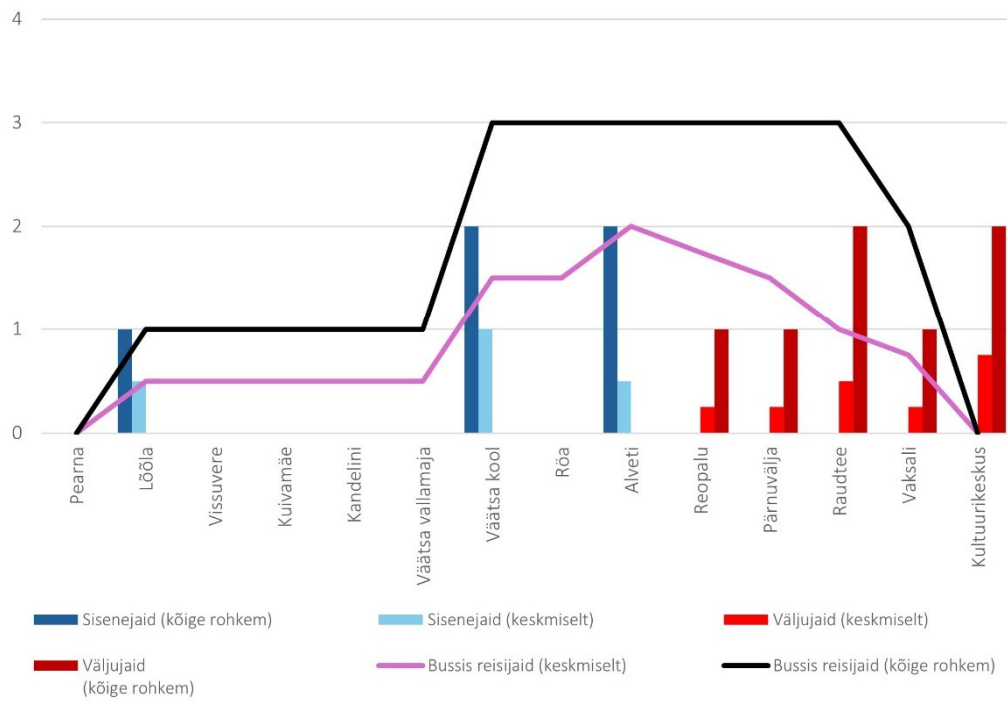

28B 16:35 Kultuurikeskus - Väätsa - Pearn (trip\_id: 1380518)

28B 16:35 Kultuurikeskus - Väätsa - Pearn (Laupäev)

28B 17:00 Pearn - Väätsa - Kultuurikeskus (trip id: 1380519)

28B 17:00 Pearn - Väätsa - Kultuurikeskus (Laupäev)