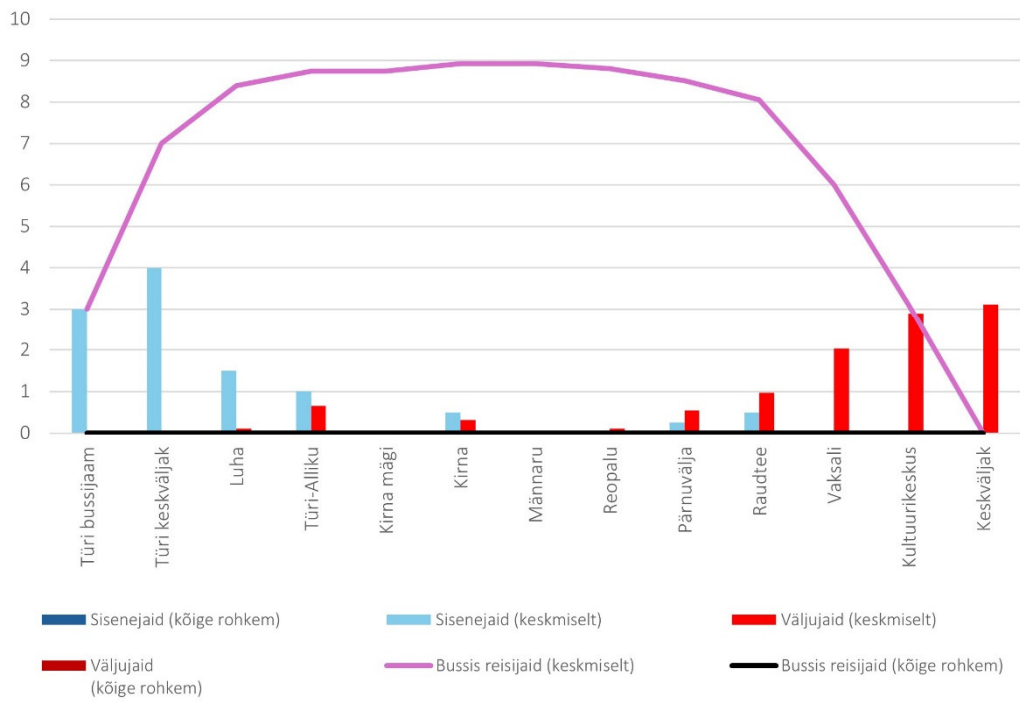

10F 17:00 Türi bussijaam - Paide keskväljak (trip id: 1469876)