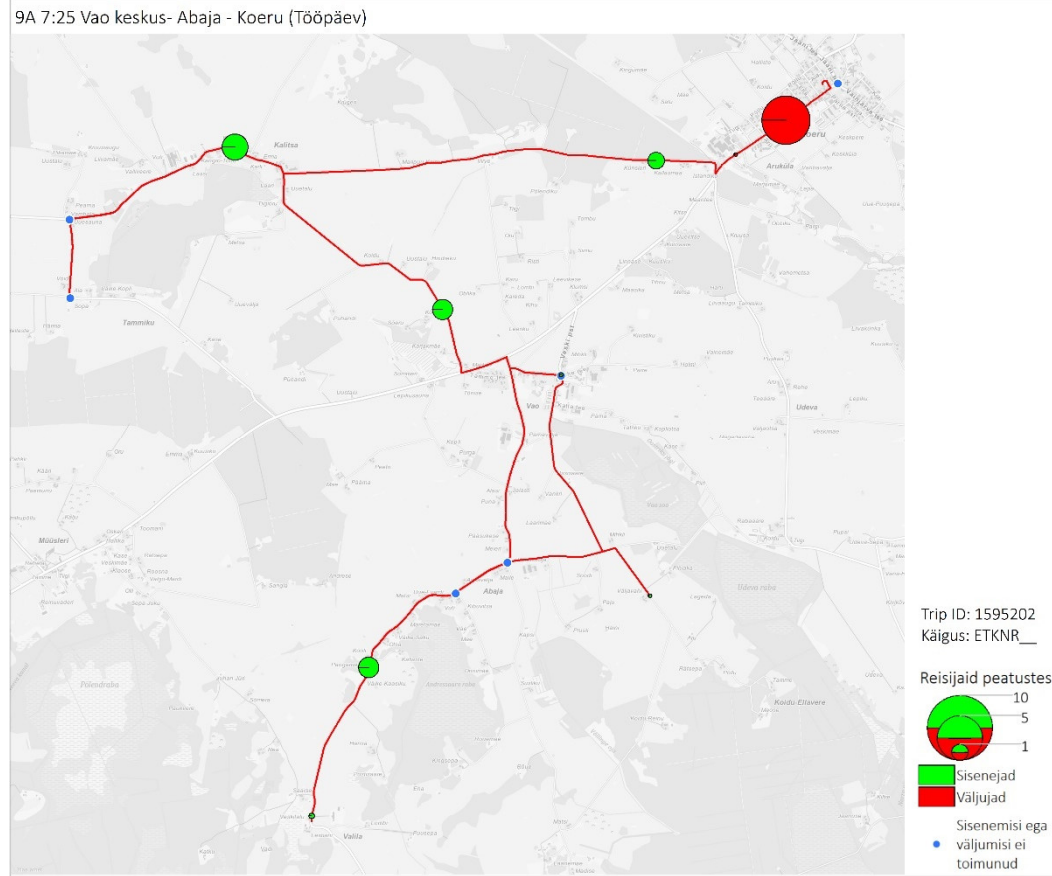

Liin nr 9A

Tööpäev