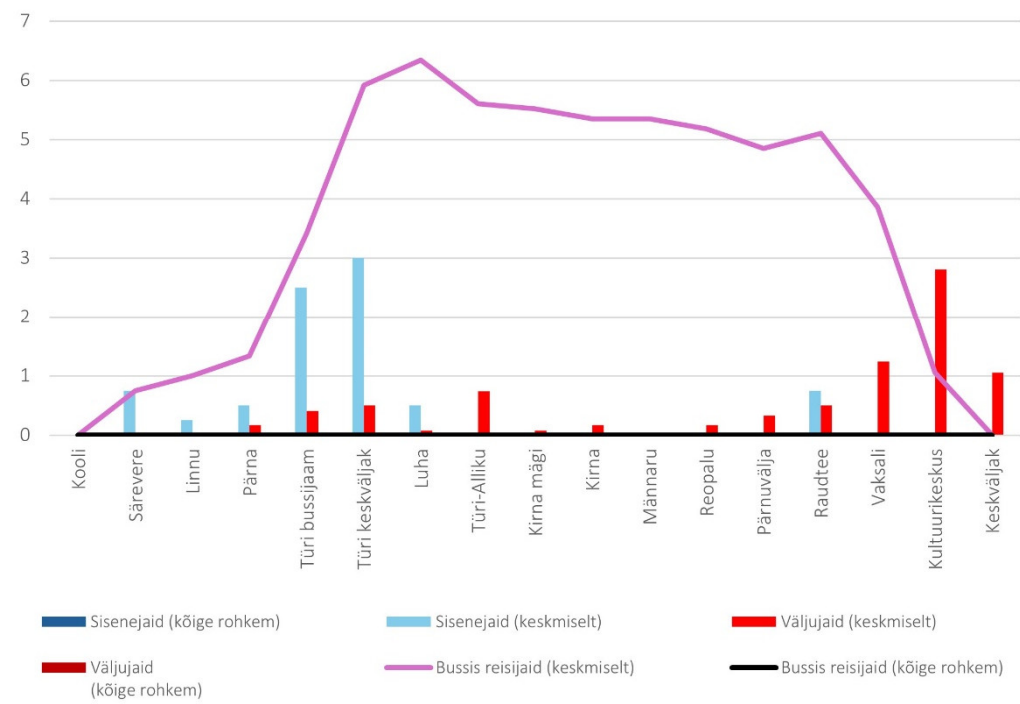

10F 21:00 Särevere - Türi - Paide keskväljak (trip id: 1469880)