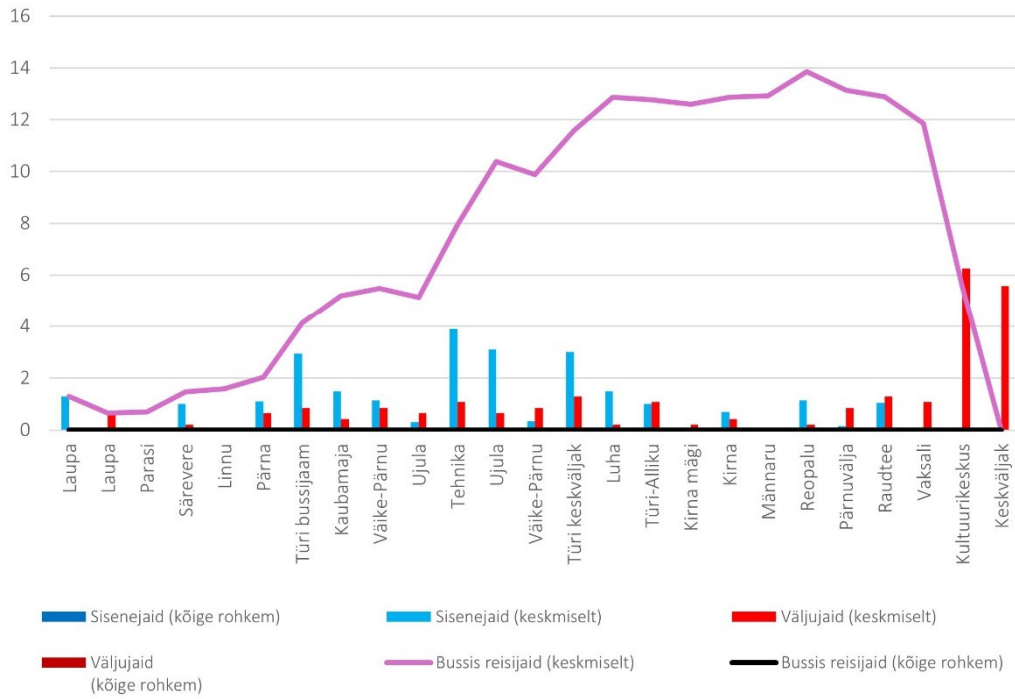

10B 08:05 Laupa - Säreveere - Tehnika - Paide keskvaljak (trip id: 1568397)