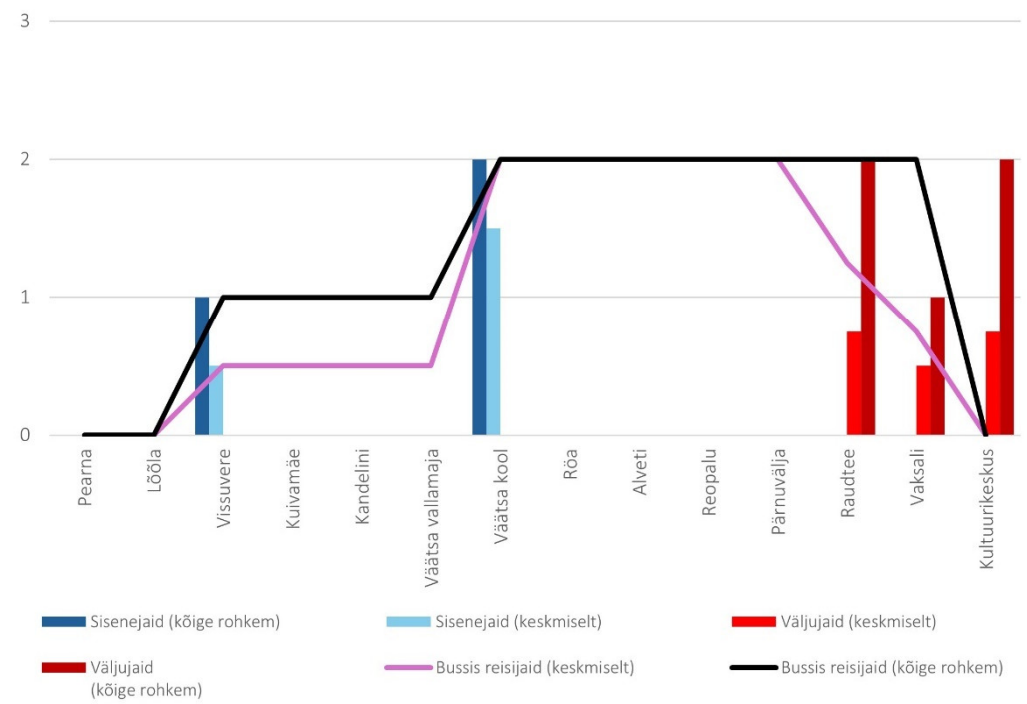

28B 09:00 Pearn - Väätsa - Kultuurikeskus (trip id: 1380515)