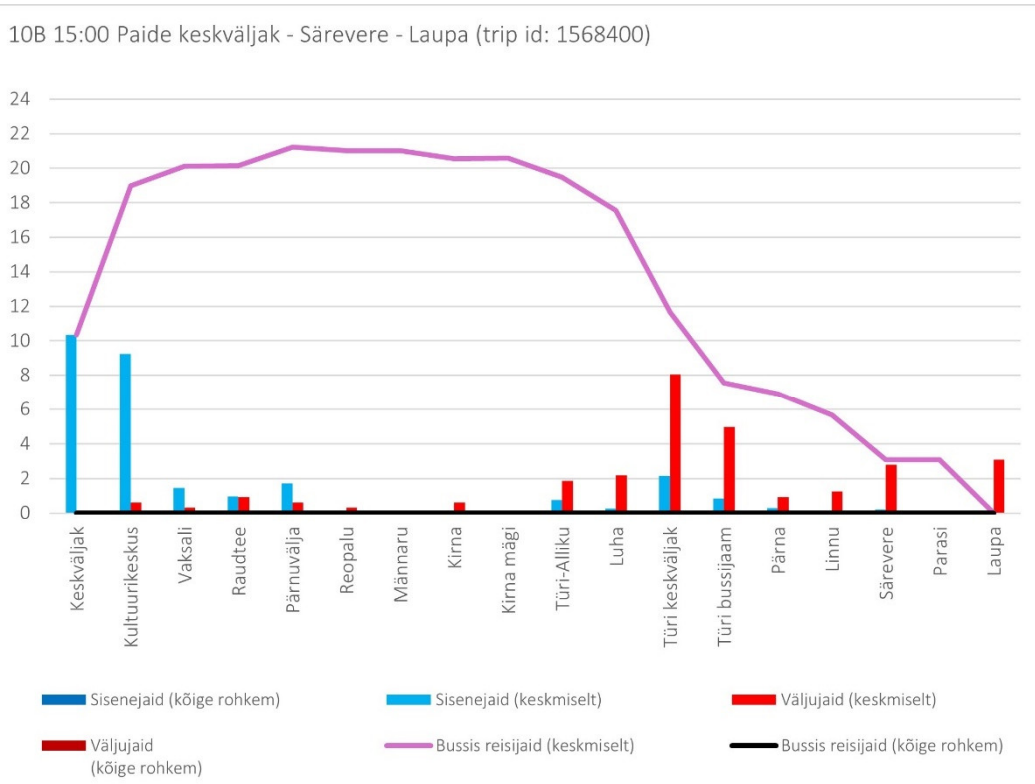

10B 07:20 Paide keskväljak - Tehnika - Särevere - Laupa (Tööpäev)

10B 08:05 Laupa - Säreveere - Tehnika - Paide keskvaljak (trip id: 1568397)

10B 08:05 Laupa - Säreveere - Tehnika - Paide keskvaljak (Tööpäev)

10B 10:50 Paide keskväljak - Türi - Särevere (trip id: 1568394)

10B 10:50 Paide keskväljak - Türi - Särevere (Tööpäev)

10B 11:20 Särevere - Türi - Paide keskväljak (trip id: 1568395)

10B 11:20 Särevere - Türi - Paide keskväljak (Tööpäev)

10B 15:34 Laupa - Särevere - Paide keskväljak (trip id: 1568401)

10B 15:34 Laupa - Särevere - Paide keskväljak (Tööpäev)

10B 16:35 Paide keskväljak - Türi - Särevere (trip id: 1568398)

10B 16:35 Paide keskväljak - Türi - Särevere (Tööpäev)