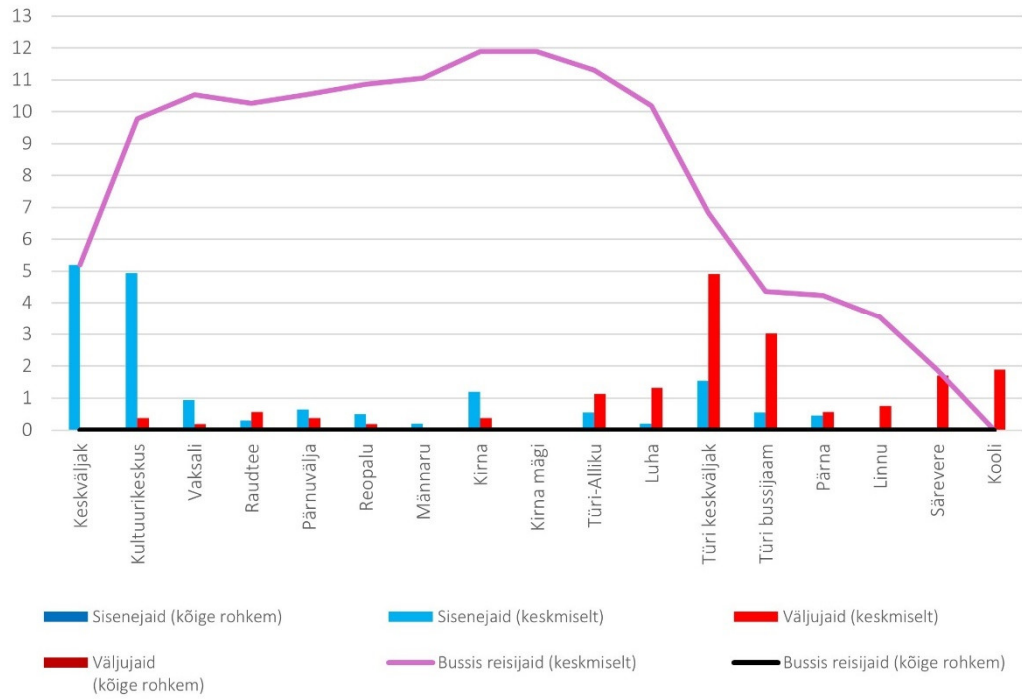

10C 18:40 Paide keskväljak - Türi - Särevere (trip id: 1565036)