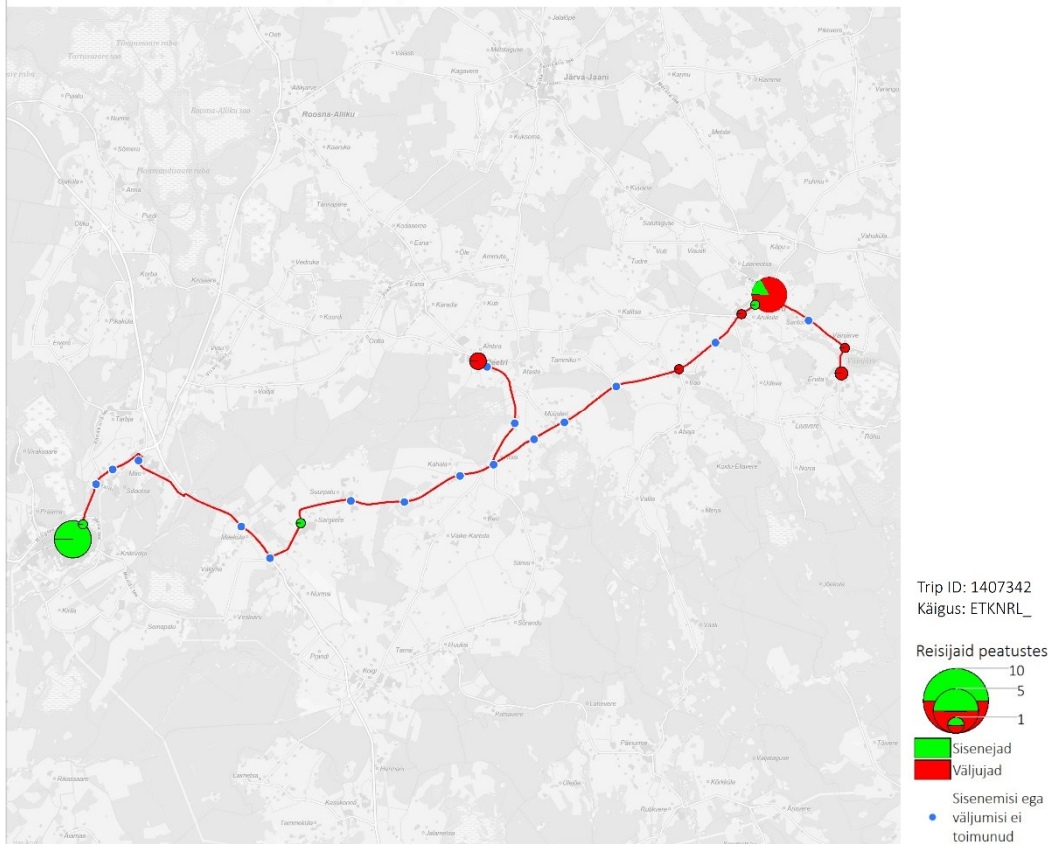

11B 07:00 Paide - Peetri - Koeru - Ervita (Laupäev)