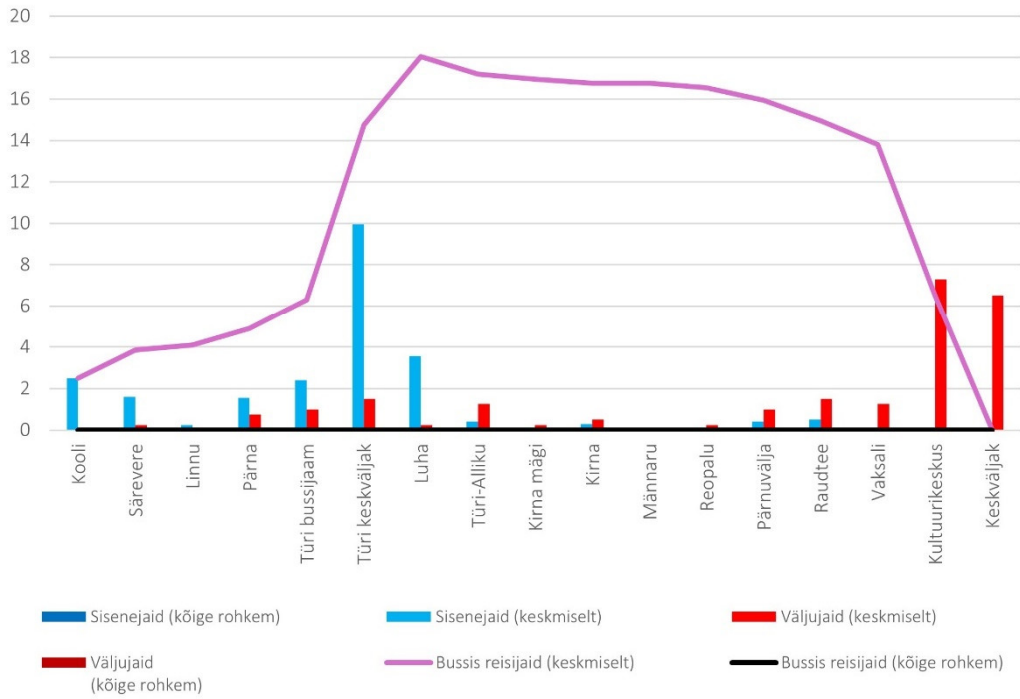

10A 13:20 Särevere - Türi - Tehnika - Paide keskväljak (Tööpäev)

10A 14:00 Paide keskvaljak - Türi - Särevere (trip id: 1564958)

10A 14:00 Paide keskvaljak - Türi - Särevere (Tööpäev)

10A 14:30 Särevere - Türi - Paide keskväljak (trip id: 1564952)