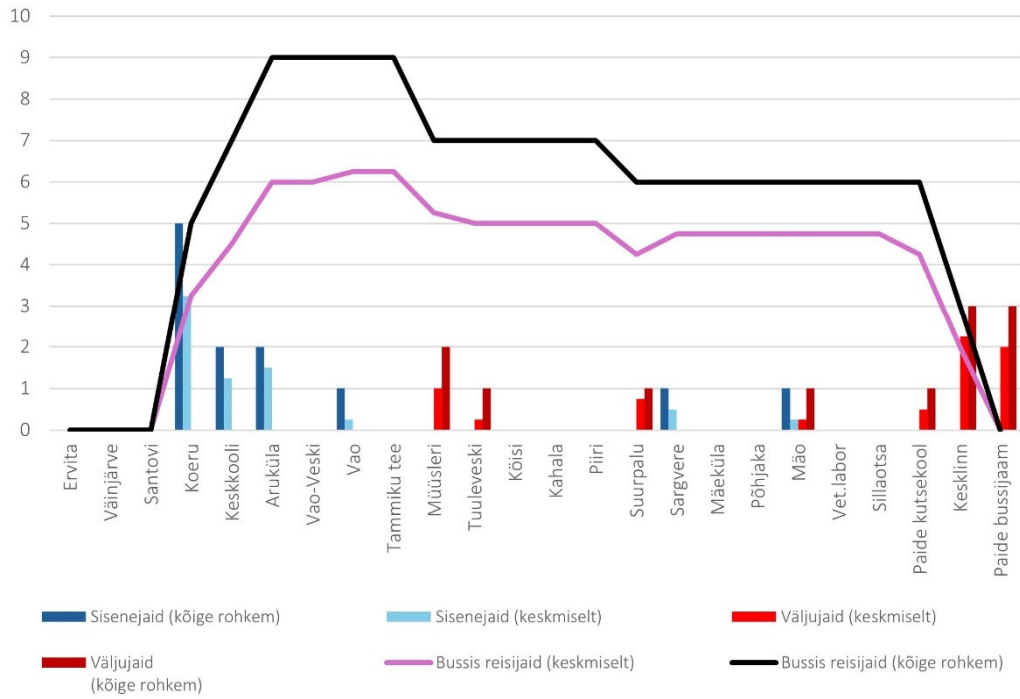

11E 19:24 Ervita - Koeru - Paide (trip id: 1355933)