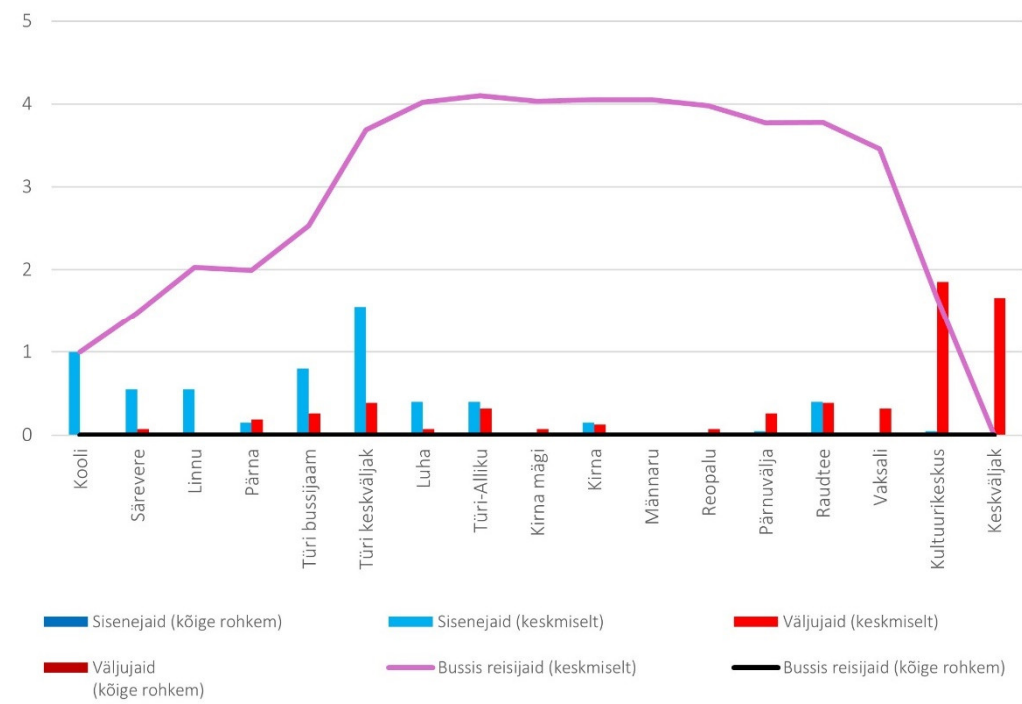

10D 20:00 Särevere - Türi - Paide keskväljak (trip id: 1469406)