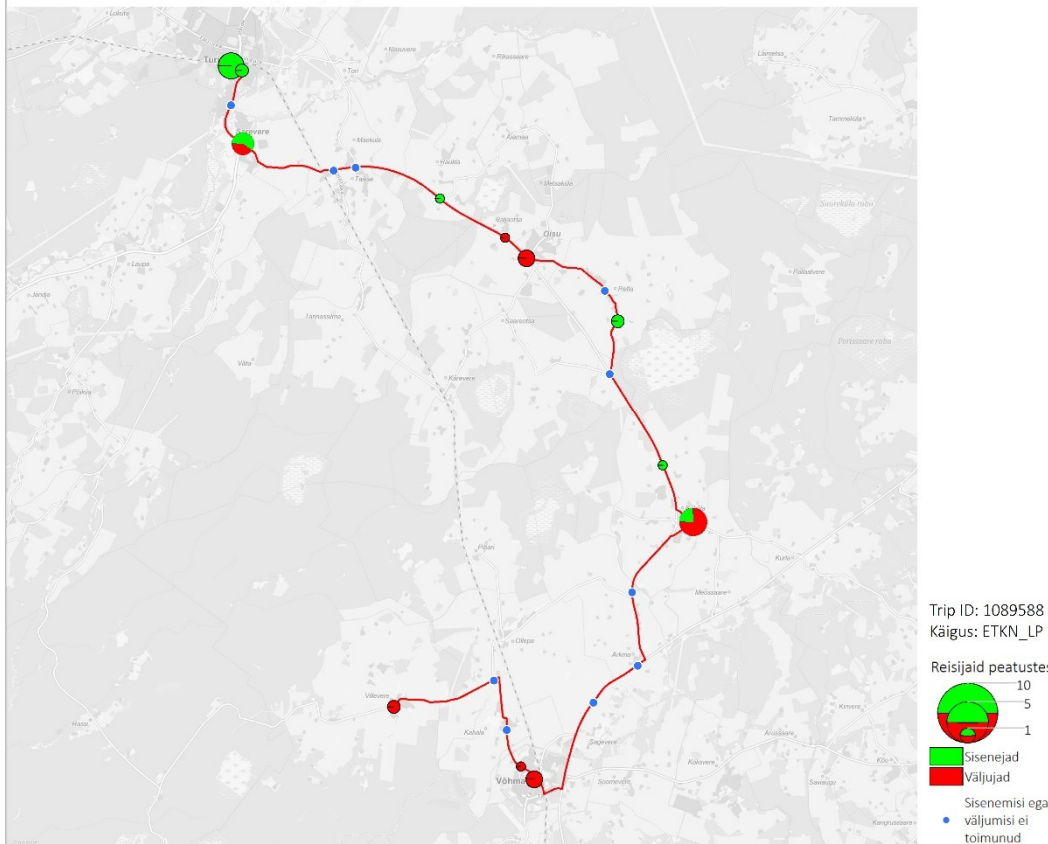

37 12:30 Türi - Võhma - Villevere (Pühapäev)