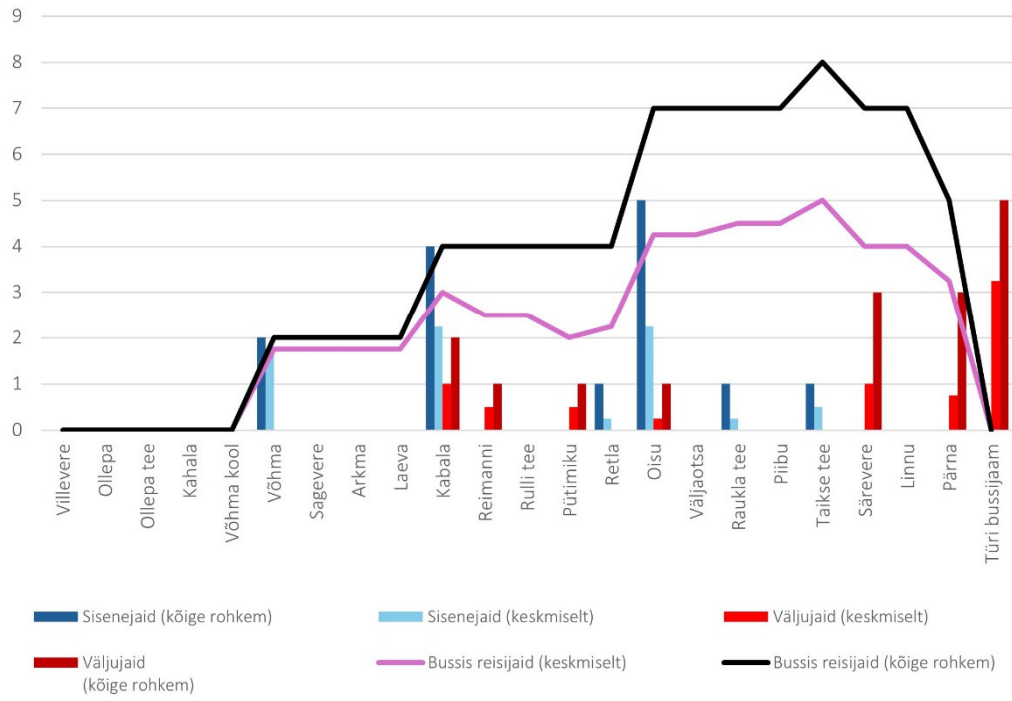

37 17:00 Villevere - Võhma - Türi bussijaam (trip id: 1470060)