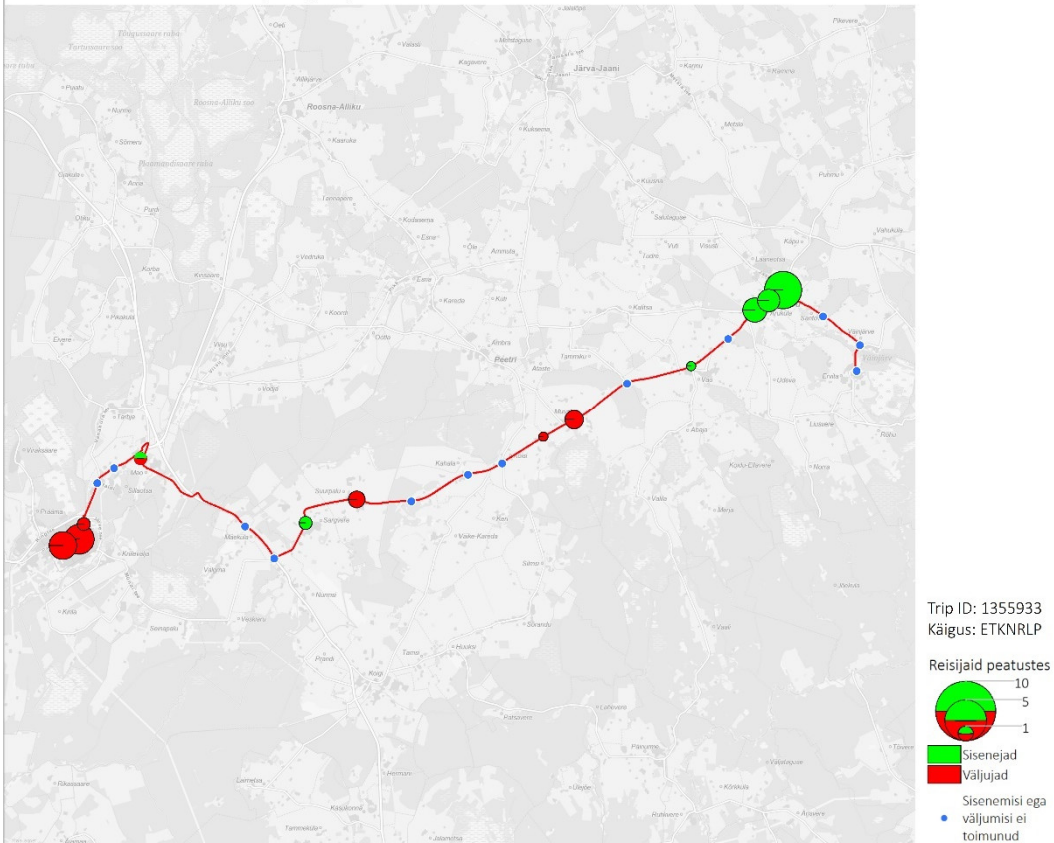

## Pühapäev

11E 18:15 Paide - Peetri - Koeru - Ervita (Pühapäev)

11E 19:24 Ervita - Koeru - Paide (trip id: 1355933)

11E 19:24 Ervita - Koeru - Paide (Pühapäev)