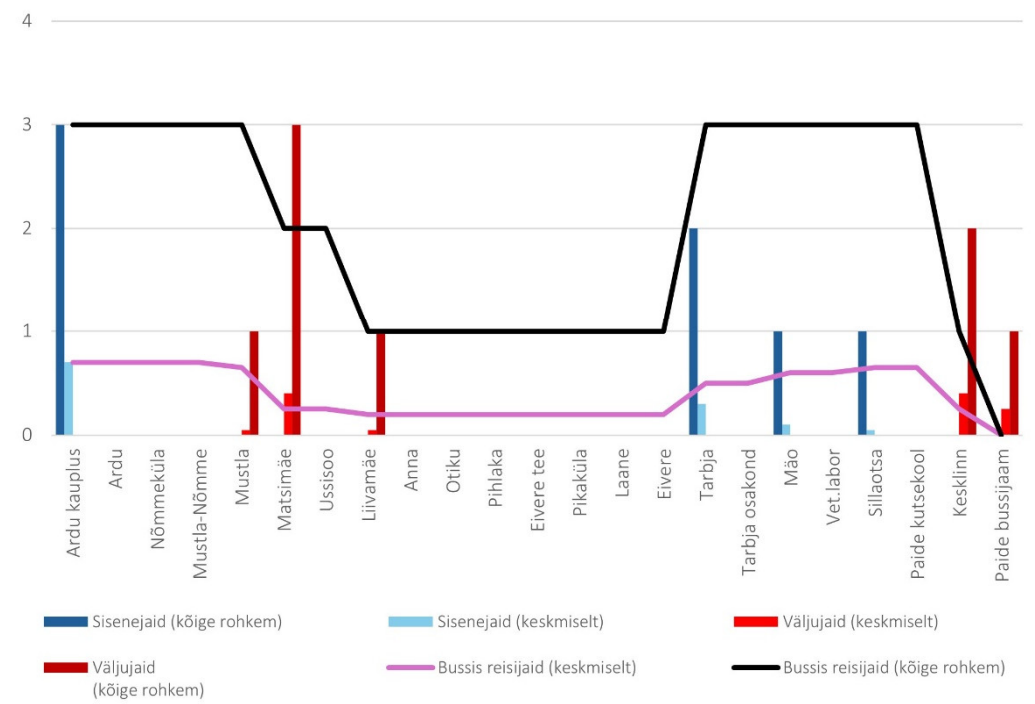

5 19:00 Ardu - Paide (trip id: 1407407)