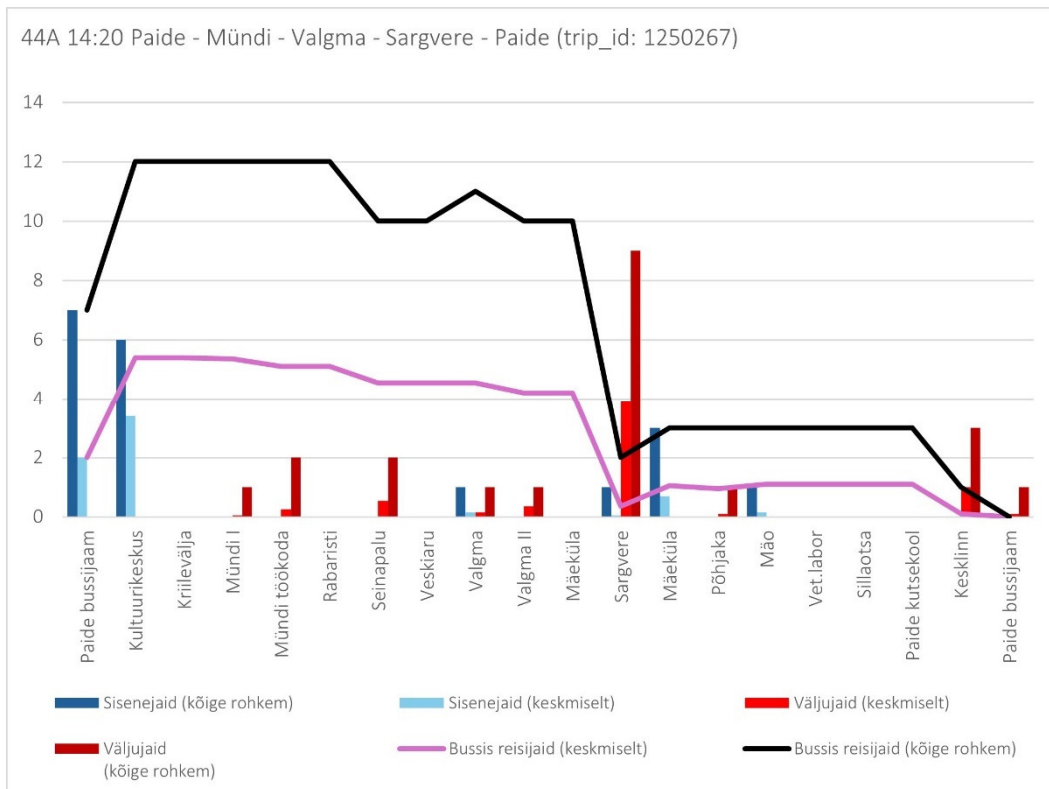

Liin nr 44A

Tööpäev