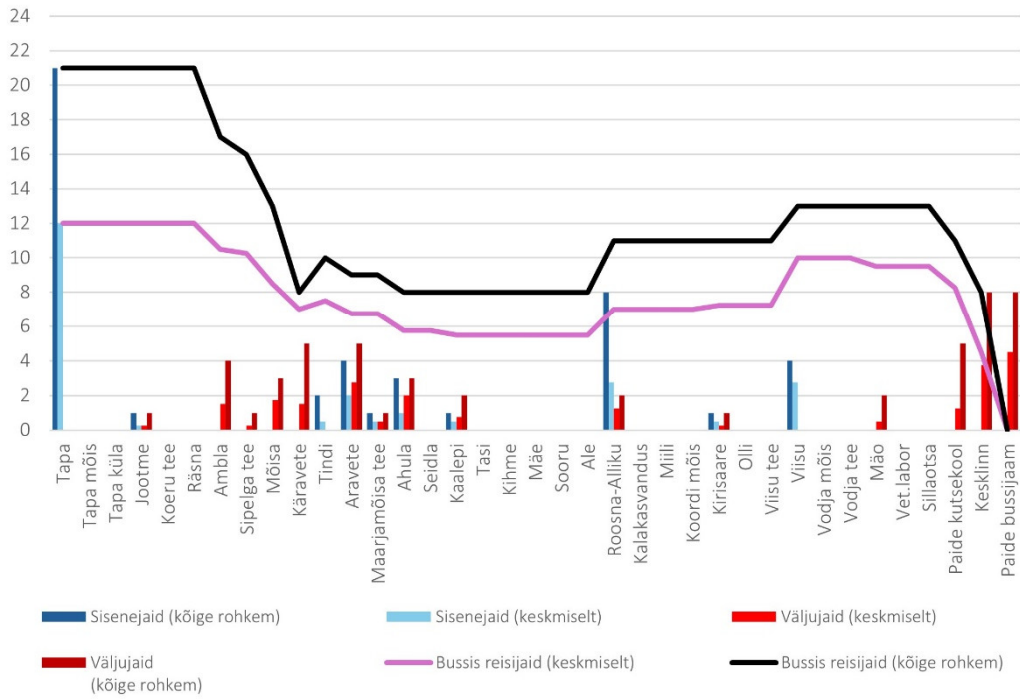

39A 13:30 Tapa - Aravete - Paide (Laupäev)