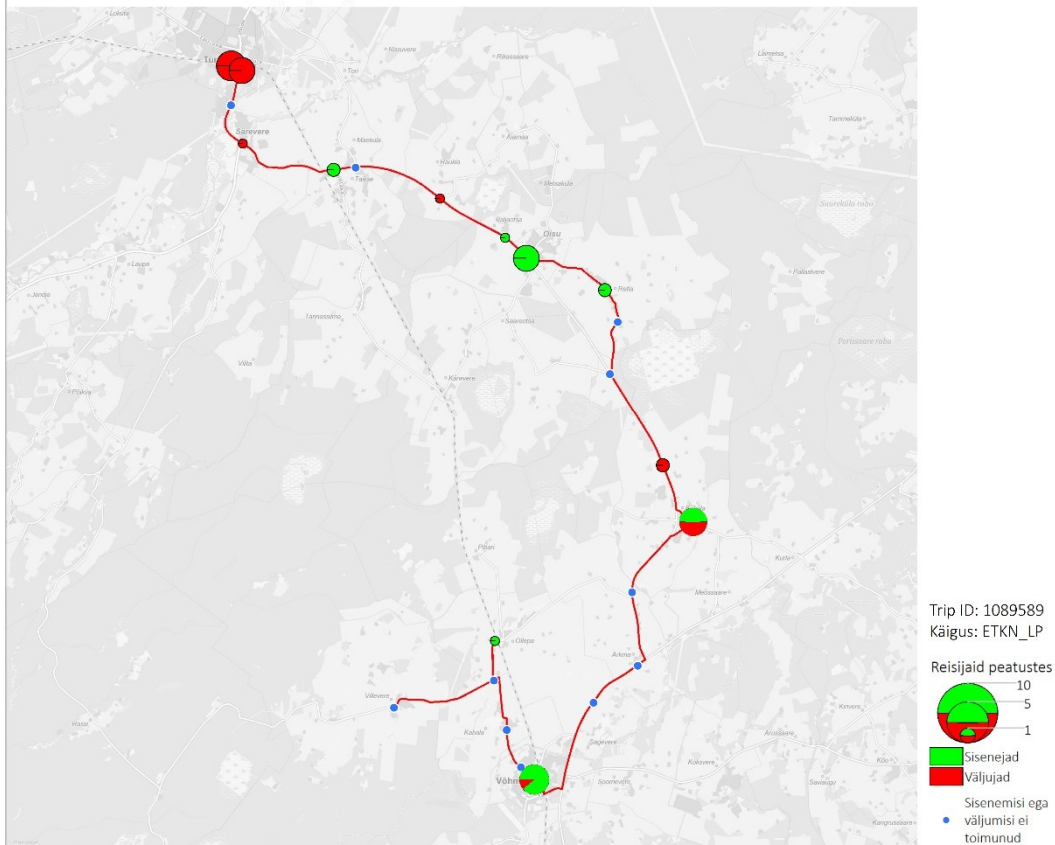

37 13:25 Villevere - Võhma - Türi (Laupäev)