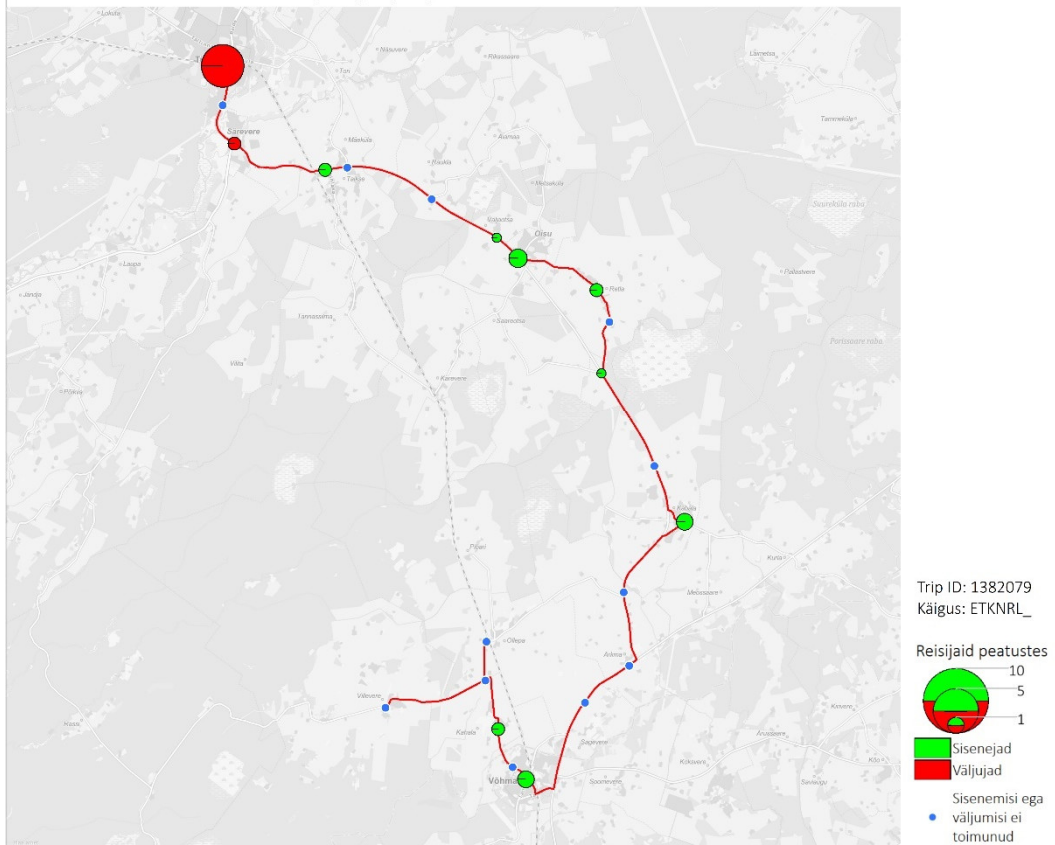

## Laupäev

37 06:05 Türi bussijaam - Võhma - Villevere (Laupäev)

37 07:22 Villevere - Võhma - Türi bussijaam (trip id: 1382079)

37 07:22 Villevere - Võhma - Türi bussijaam (Laupäev)

37 12:30 Türi bussijaam - Võhma - Villevere (trip\_id: 1089588)