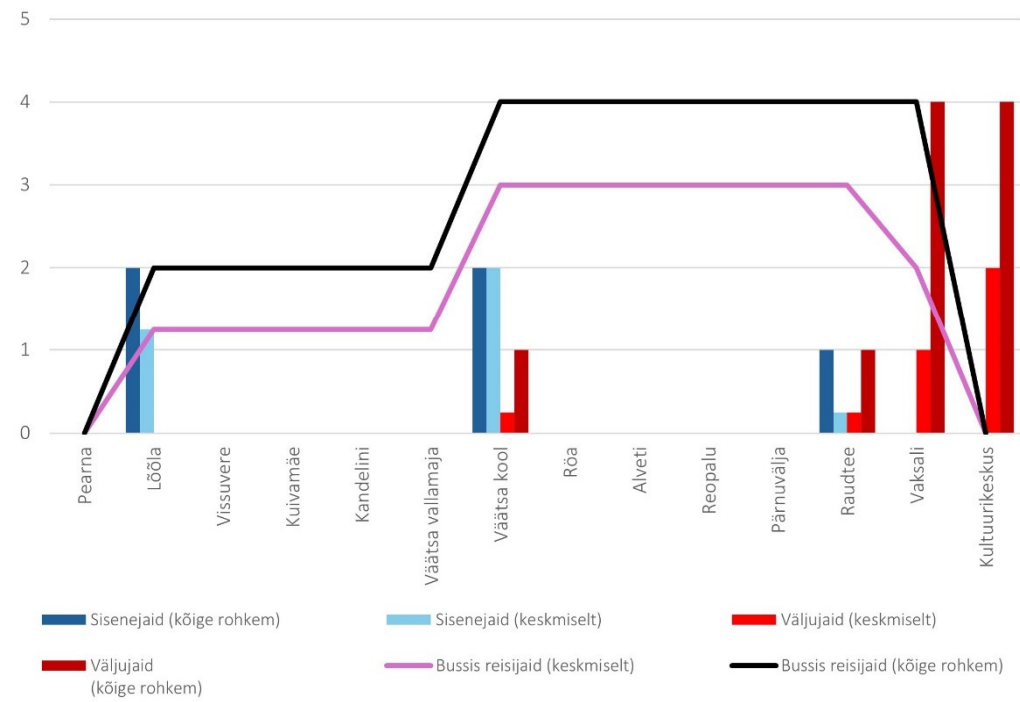

## Laupäev

28B 08:35 Kultuurikeskus - Väätsa - Pearn (trip\_id: 1380514)

28B 08:35 Kultuurikeskus - Väätsa - Pearn (Laupäev)

28B 09:00 Pearn - Väätsa - Kultuurikeskus (trip id: 1380515)

28B 09:00 Pearn - Väätsa - Kultuurikeskus (Laupäev)