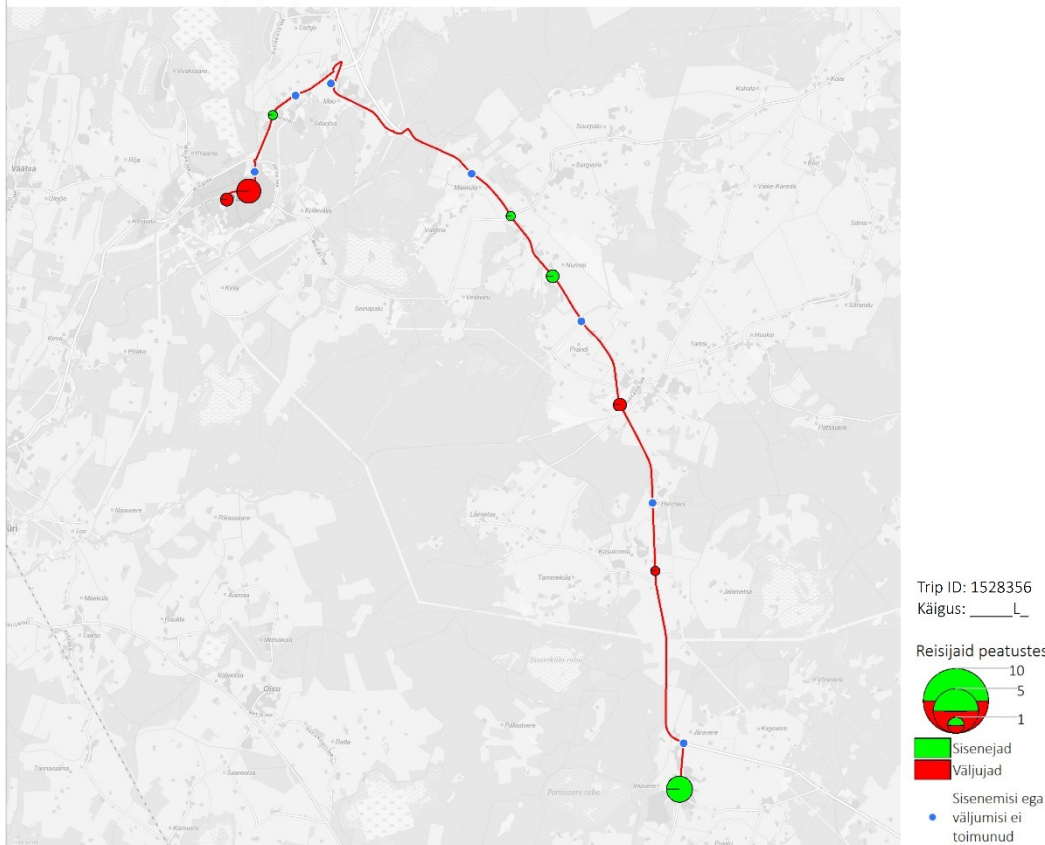

33C 13:57 Imavere - Paide (Laupäev)