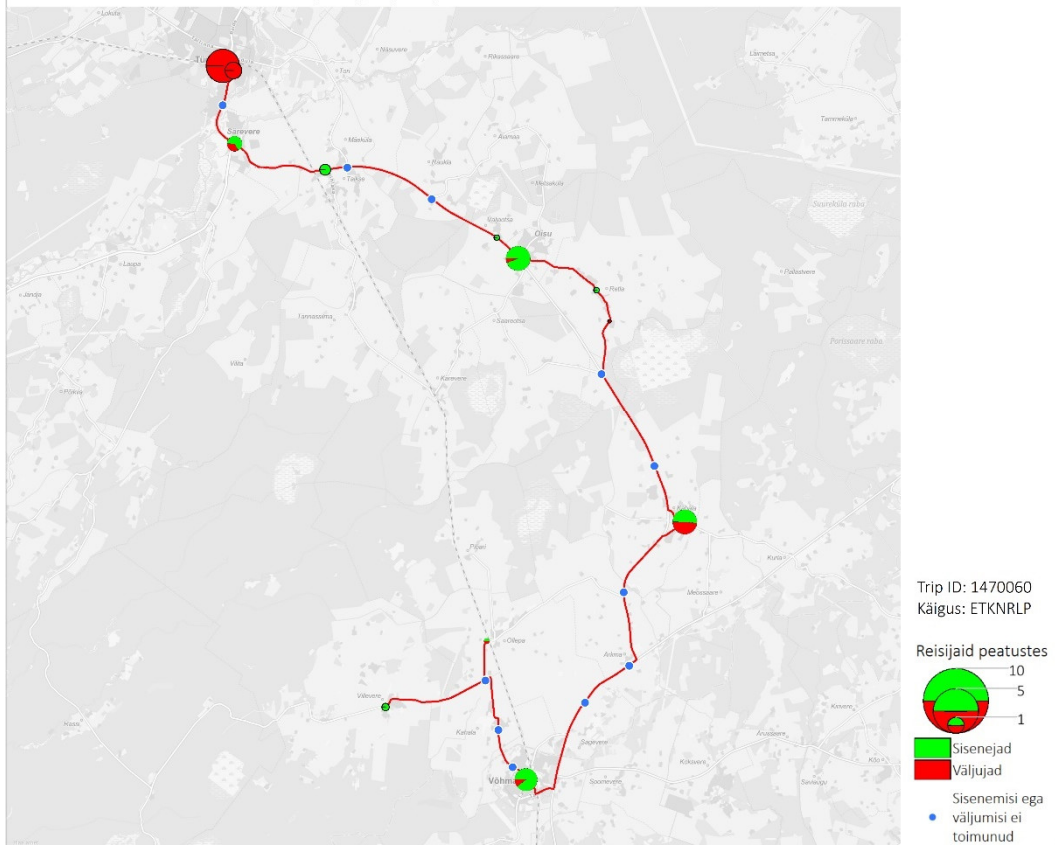

37 17:00 Villevere - Võhma - Türi bussijaam (Tööpäev)