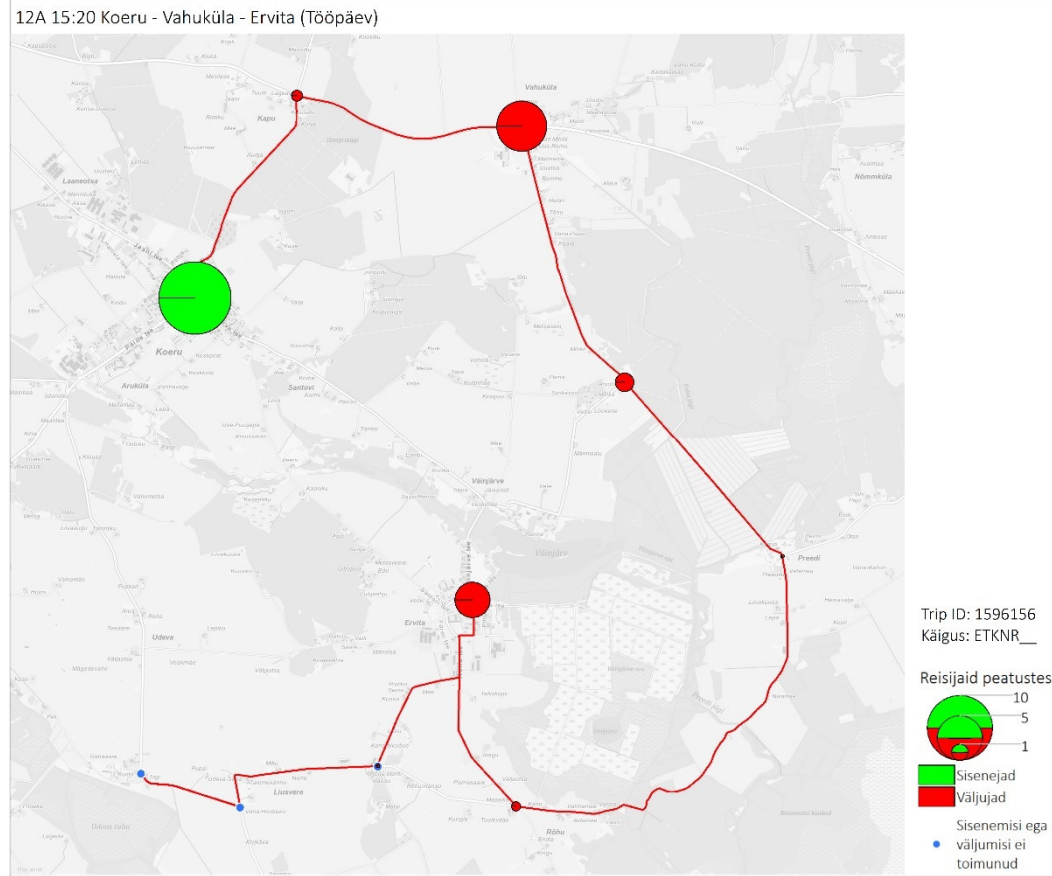

Liin nr 12A

Tööpäev