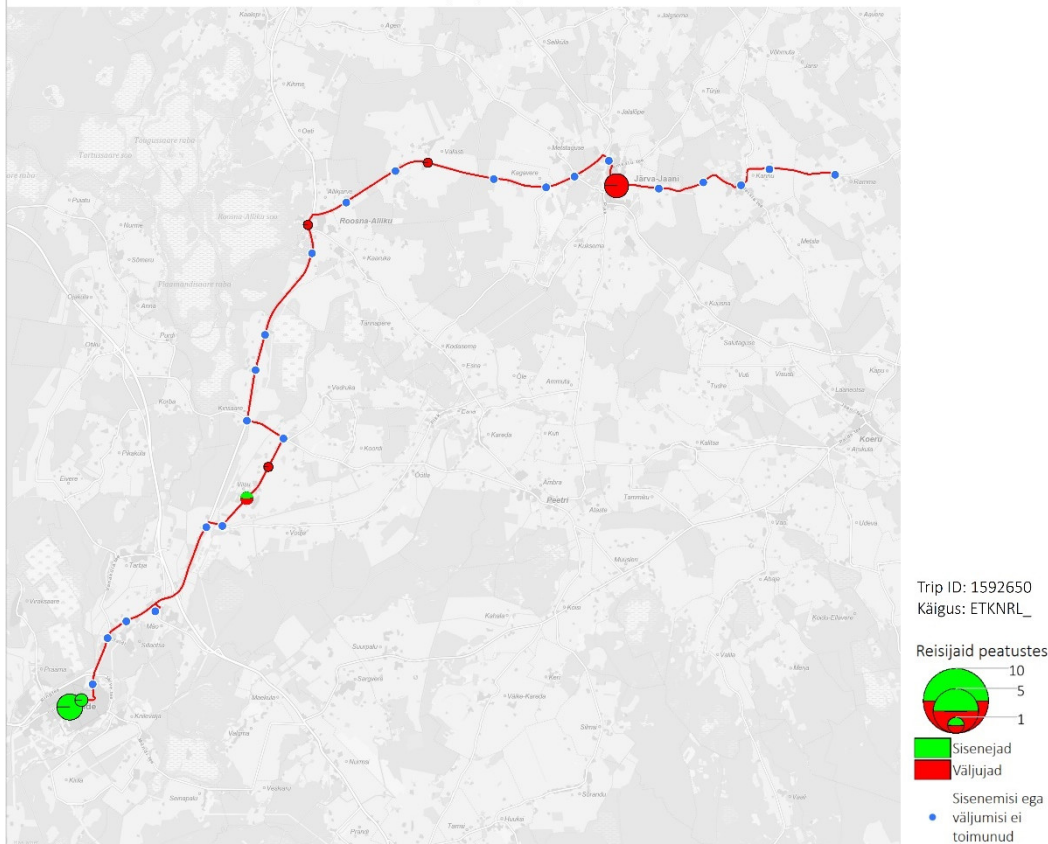

35C 14:40 Paide - Roosna-Alliku - Järva-Jaani - Ramma (Laupäev)