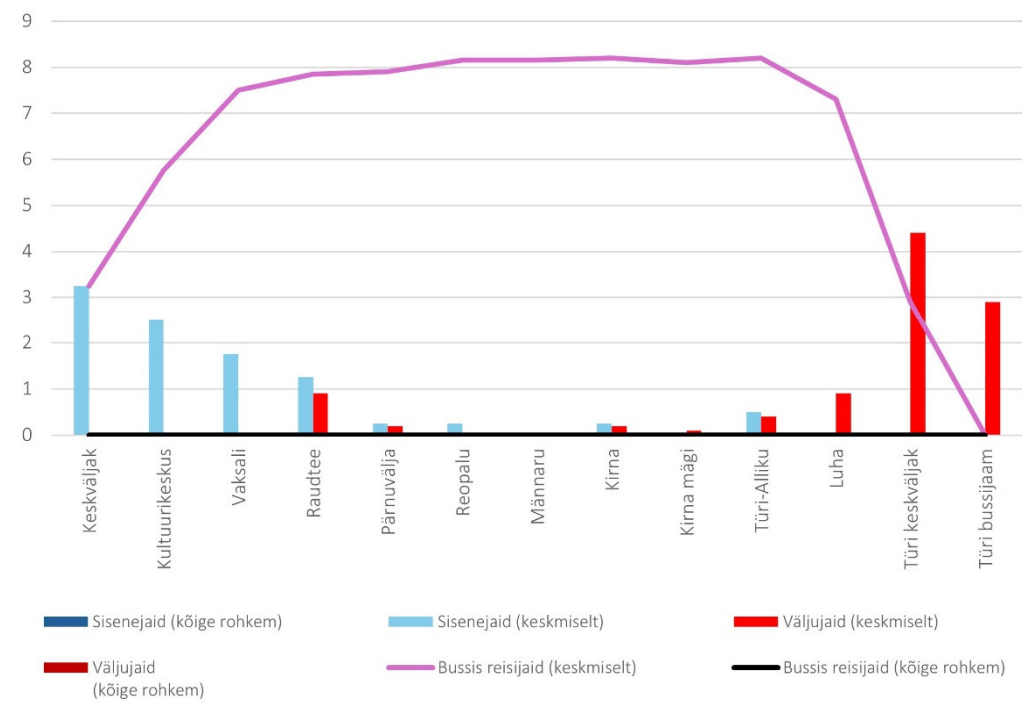

10F 16:35 Paide keskväljak - Türi bussijaam (trip id: 1469875)