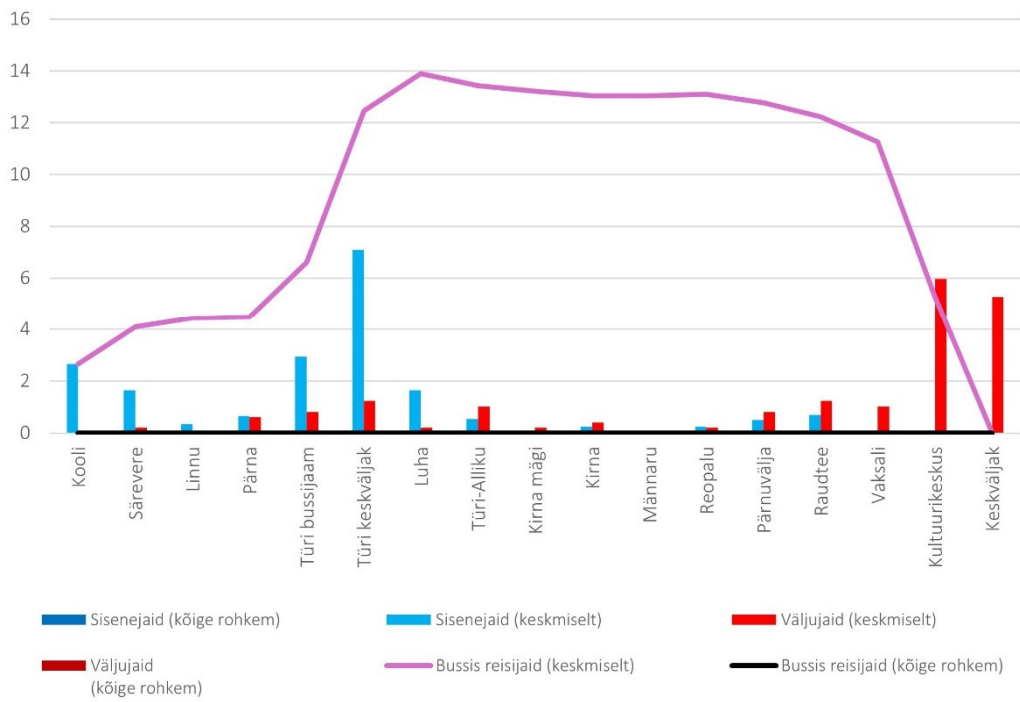

10A 12:15 Särevere - Türi - Paide keskväljak (trip id: 1564954)