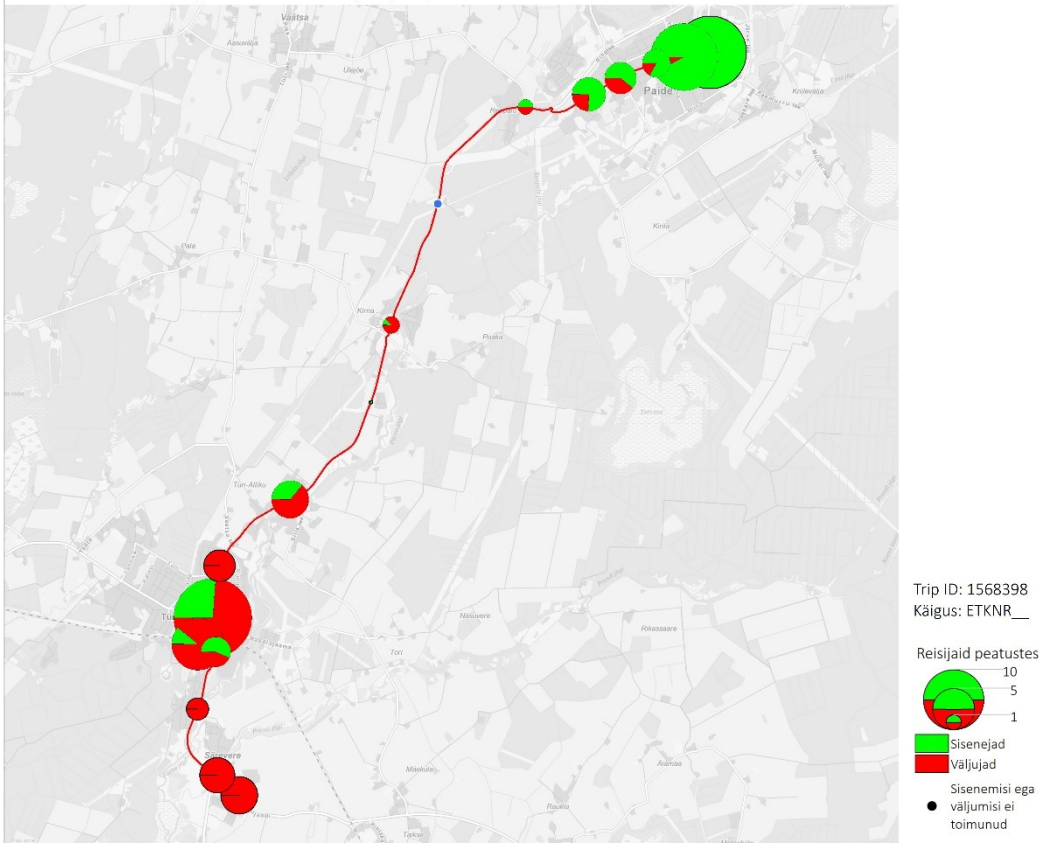

10B 10:50 Paide keskväljak - Türi - Särevere (trip id: 1568394)

10B 10:50 Paide keskväljak - Türi - Särevere (Tööpäev)

10B 11:20 Särevere - Türi - Paide keskväljak (trip id: 1568395)

10B 11:20 Särevere - Türi - Paide keskväljak (Tööpäev)

10B 15:34 Laupa - Särevere - Paide keskväljak (trip id: 1568401)

10B 15:34 Laupa - Särevere - Paide keskväljak (Tööpäev)

10B 16:35 Paide keskväljak - Türi - Särevere (trip id: 1568398)

10B 16:35 Paide keskväljak - Türi - Särevere (Tööpäev)

10B 17:05 Särevere - Tehnika - Paide keskväljak (trip id: 1568399)

10B 17:05 Särevere - Tehnika - Paide keskväljak (Tööpäev)

10B 17:55 Paide keskvaljak - Türi - Särevere (trip id: 1568402)

10B 17:55 Paide keskvaljak - Türi - Särevere (Tööpäev)