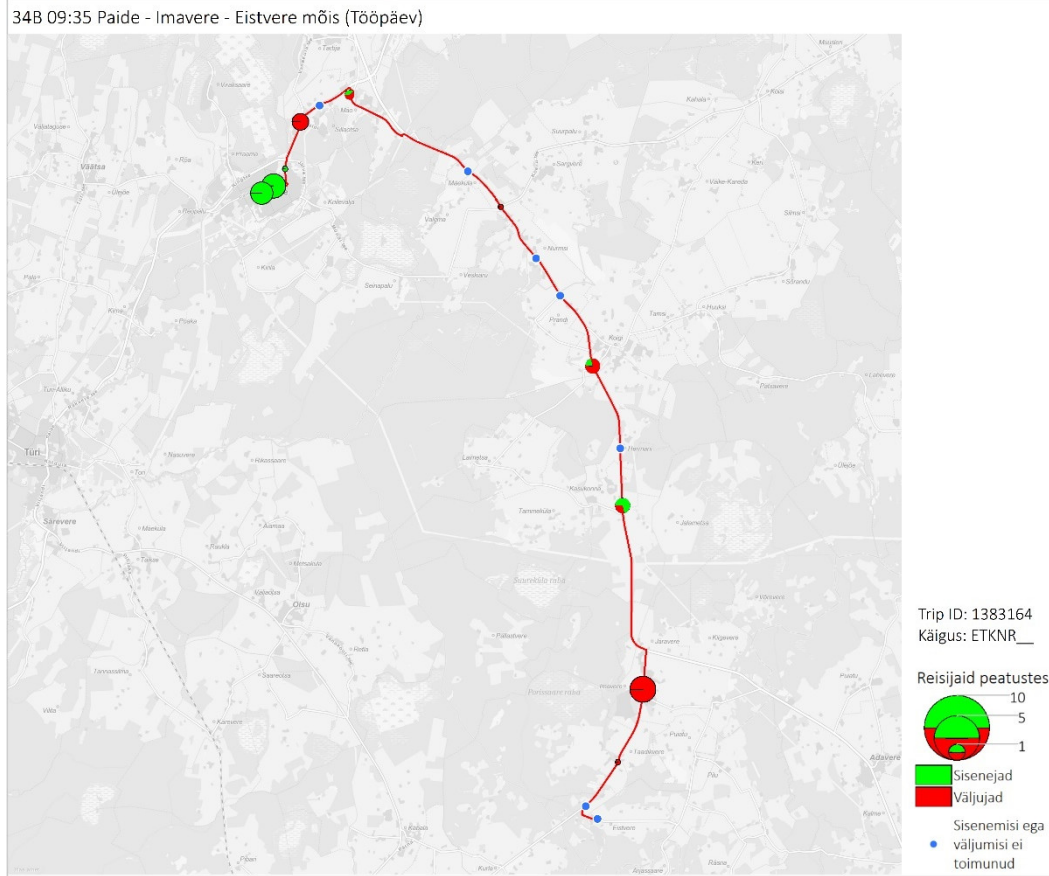

Liin nr 34B

Tööpäev