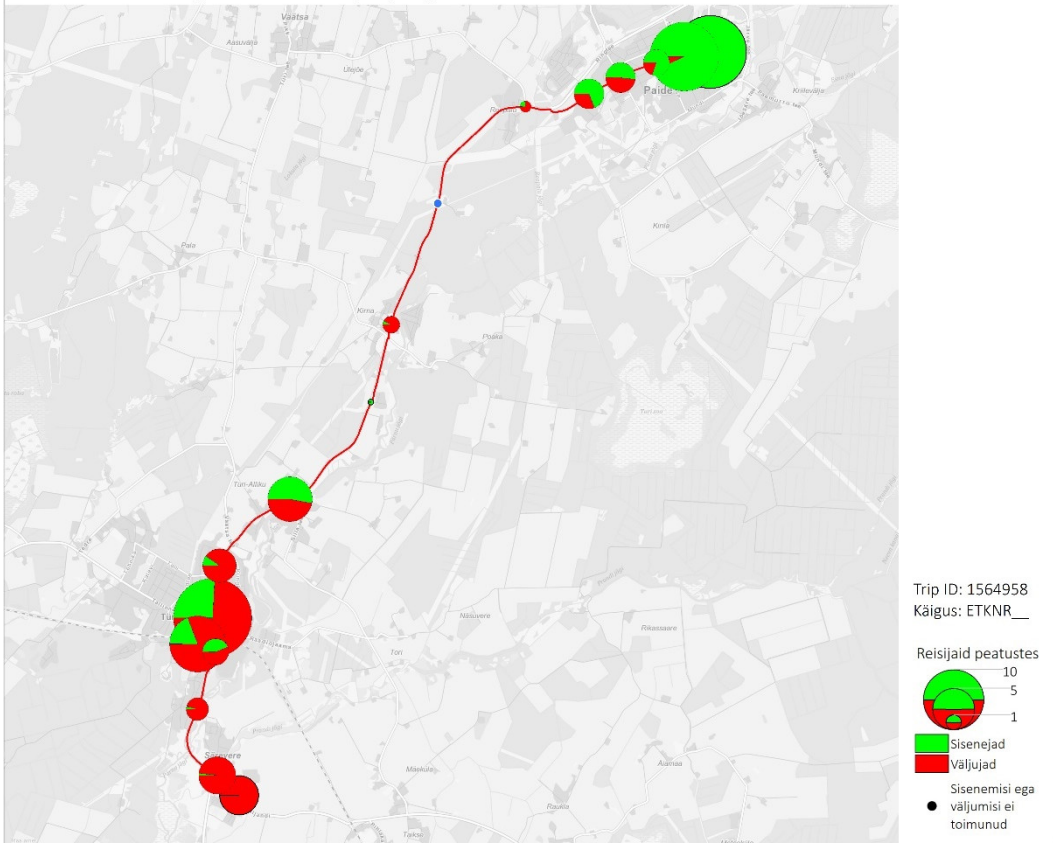

10A 07:55 Paide keskvaljak - Türi - Särevere (Tööpäev)

10A 08:25 Särevere - Türi - Paide keskväljak (trip id: 1564950)

10A 08:25 Särevere - Türi - Paide keskväljak (Tööpäev)

10A 11:45 Paide keskvaljak - Türi - Särevere (Tööpäev)

10A 12:15 Särevere - Türi - Paide keskväljak (trip id: 1564954)

10A 12:15 Särevere - Türi - Paide keskväljak (Tööpäev)

10A 12:50 Paide keskväljak - Türi - Särevere (Tööpäev)

10A 13:20 Särevere - Türi - Tehnika - Paide keskväljak (trip id: 1564956)

10A 13:20 Särevere - Türi - Tehnika - Paide keskväljak (Tööpäev)

10A 14:00 Paide keskvaljak - Türi - Särevere (trip id: 1564958)

10A 14:00 Paide keskvaljak - Türi - Särevere (Tööpäev)

10A 14:30 Särevere - Türi - Paide keskväljak (trip id: 1564952)