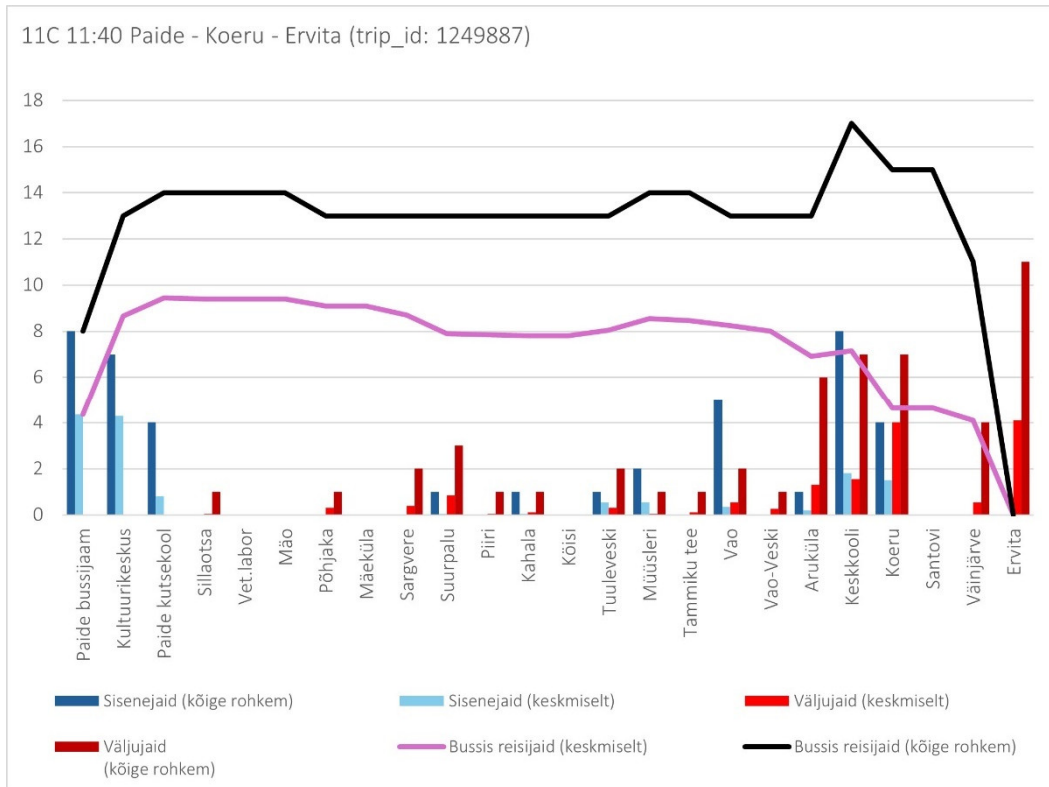

Liin nr 11C

Tööpäev