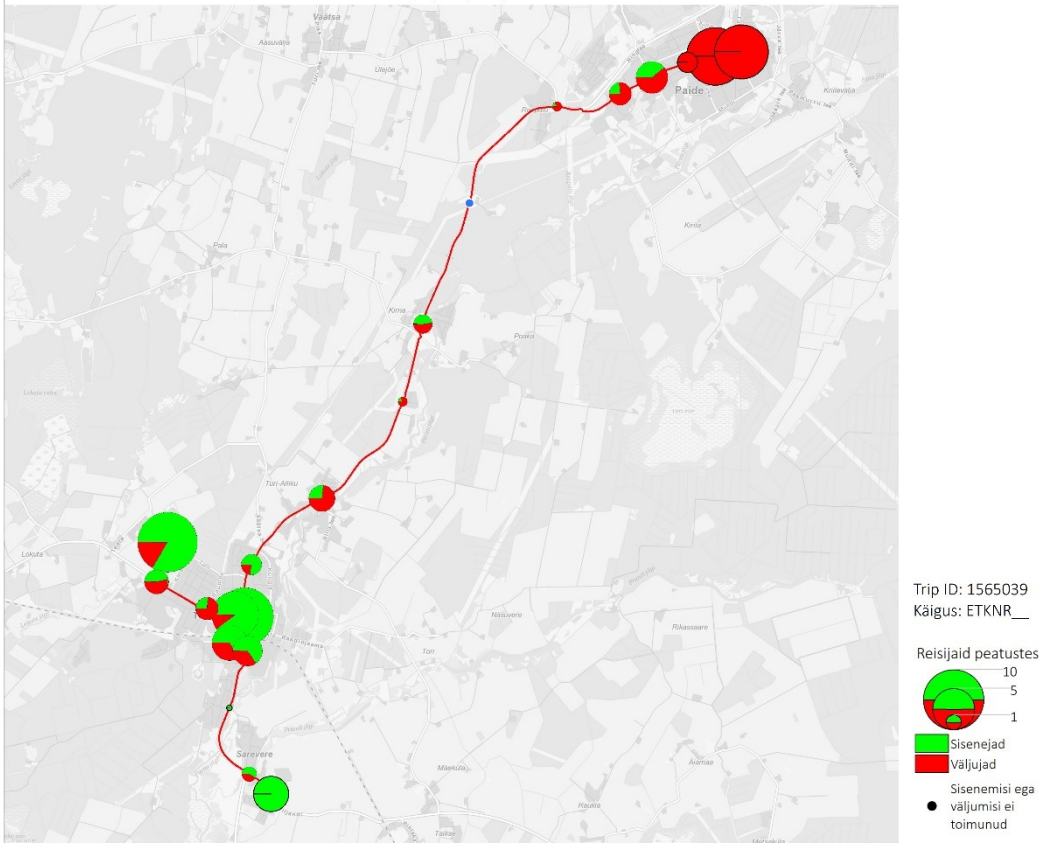

10C 14:20 Paide keskväljak - Türi - Särevere (trip id: 1565038)

10C 14:20 Paide keskväljak - Türi - Särevere (Tööpäev)

10C 14:50 Särevere - Türi - Tehnika - Paide keskväljak (trip id: 1565039)

10C 14:50 Särevere - Türi - Tehnika - Paide keskväljak (Tööpäev)