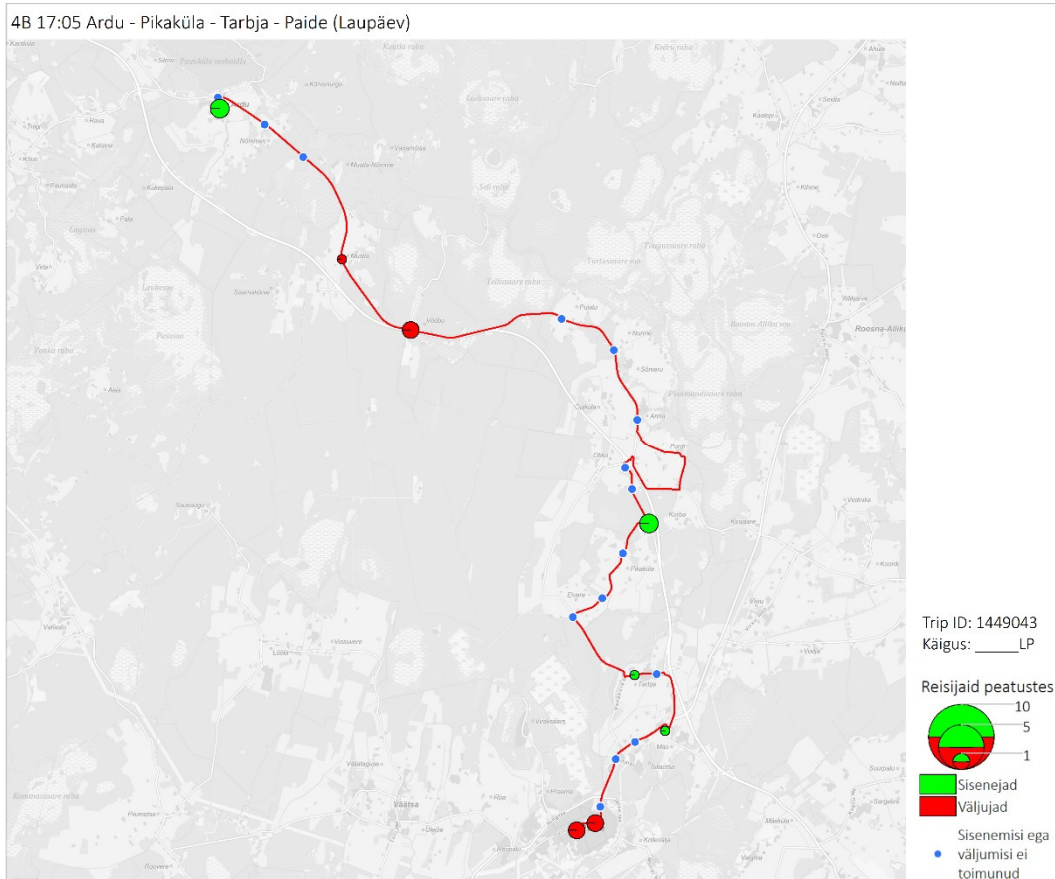

## Laupäev

4B 10:40 Ardu - Pikaküla - Tarbja - Paide (trip id: 1449068)

4B 10:40 Ardu - Pikaküla - Tarbja - Paide (Laupäev)

4B 15:40 Paide - Tarbja - Pikaküla - Ardu (trip\_id: 1449042)

4B 15:40 Paide - Tarbja - Pikaküla - Ardu (Laupäev)