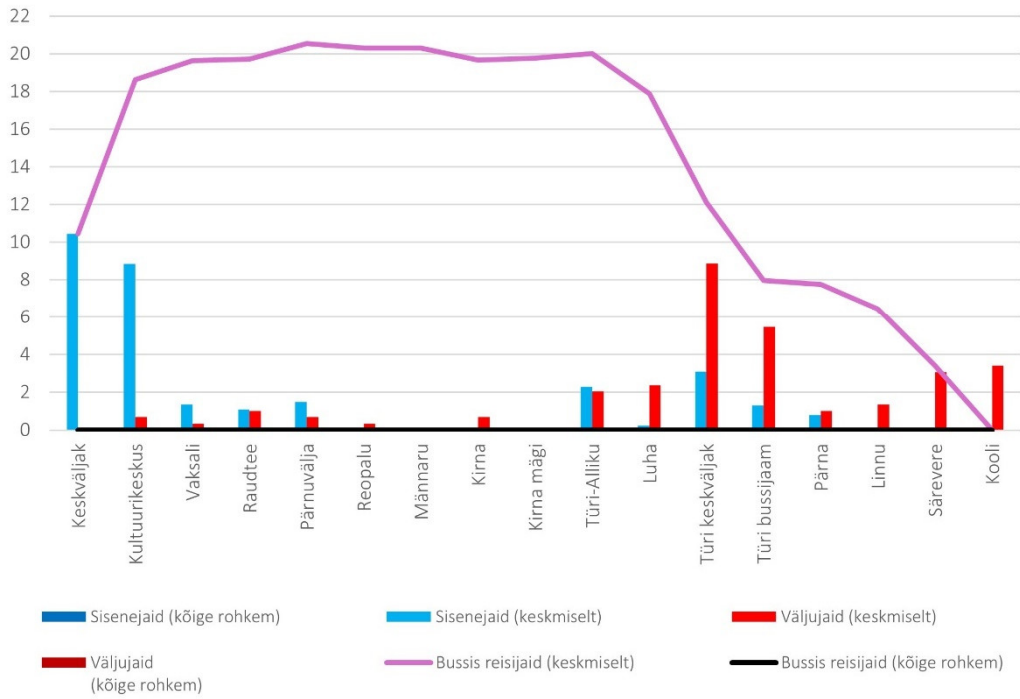

10A 14:00 Paide keskvaljak - Türi - Särevere (trip id: 1564958)