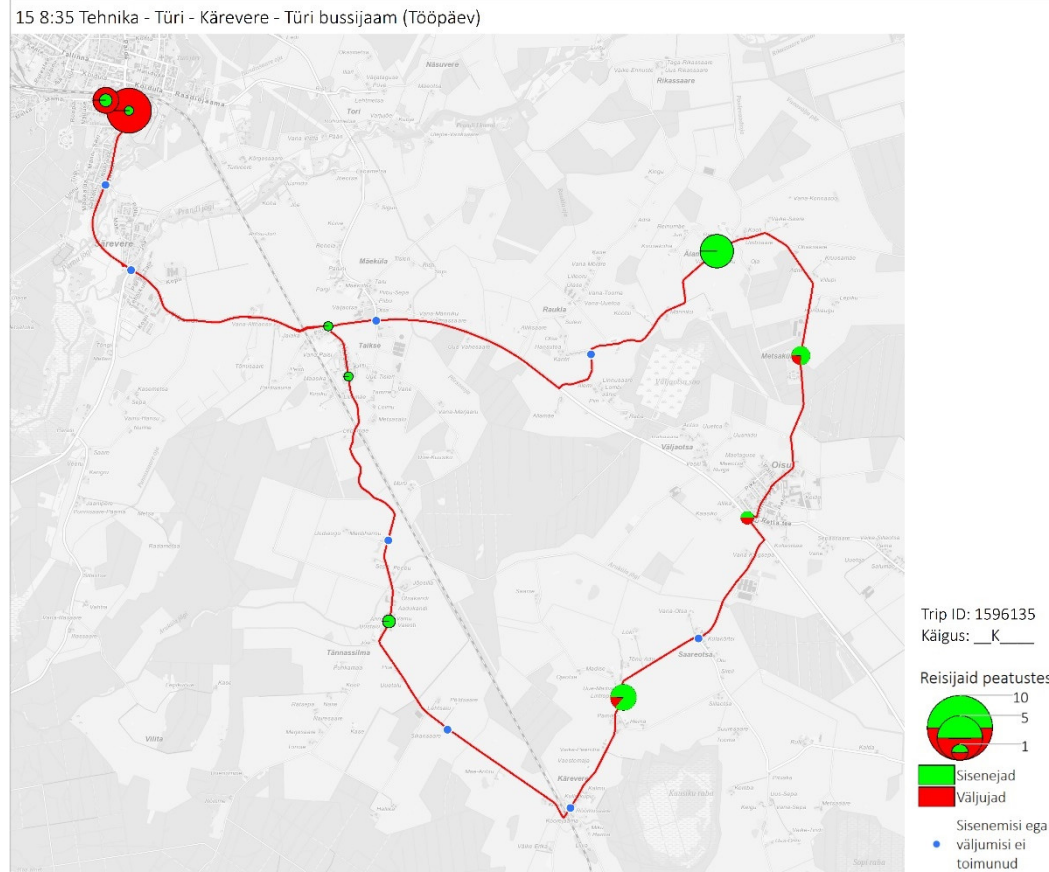

Liin nr 15

Tööpäev