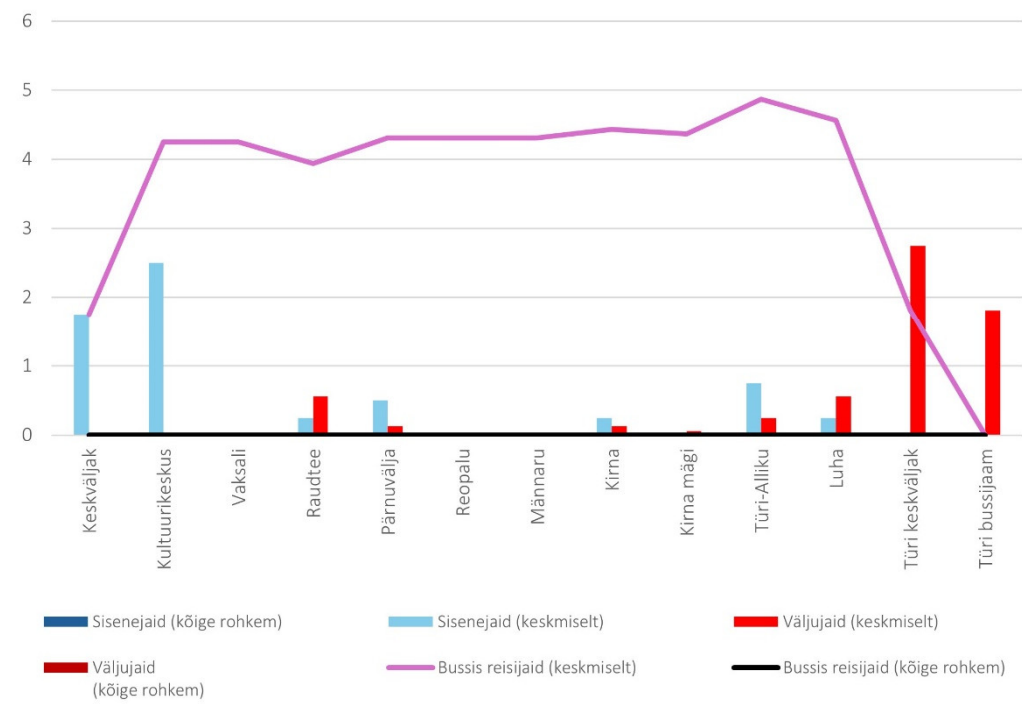

## Pühapäev

10F 11:00 Paide keskväljak - Türi bussijaam (Pühapäev)

10F 11:33 Türi bussijaam - Paide keskväljak (trip id: 1469868)

10F 11:33 Türi bussijaam - Paide keskväljak (Pühapäev)

10F 11:55 Paide keskväljak - Türi bussijaam (trip id: 1469871)