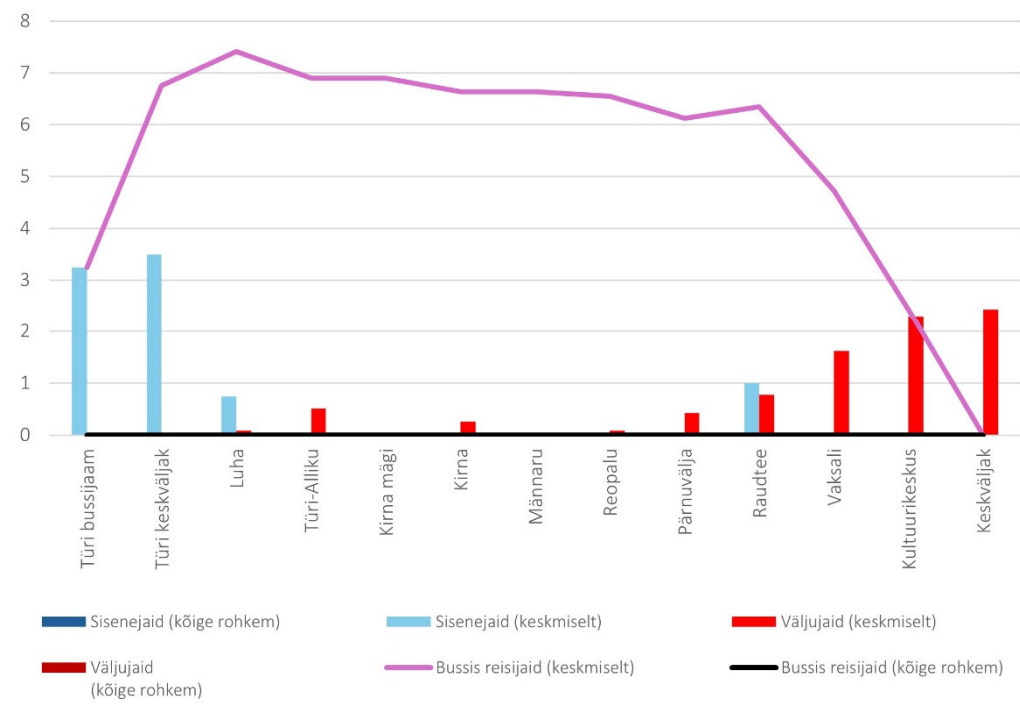

10F 13:28 Türi bussijaam - Paide keskväljak (trip id: 1469874)