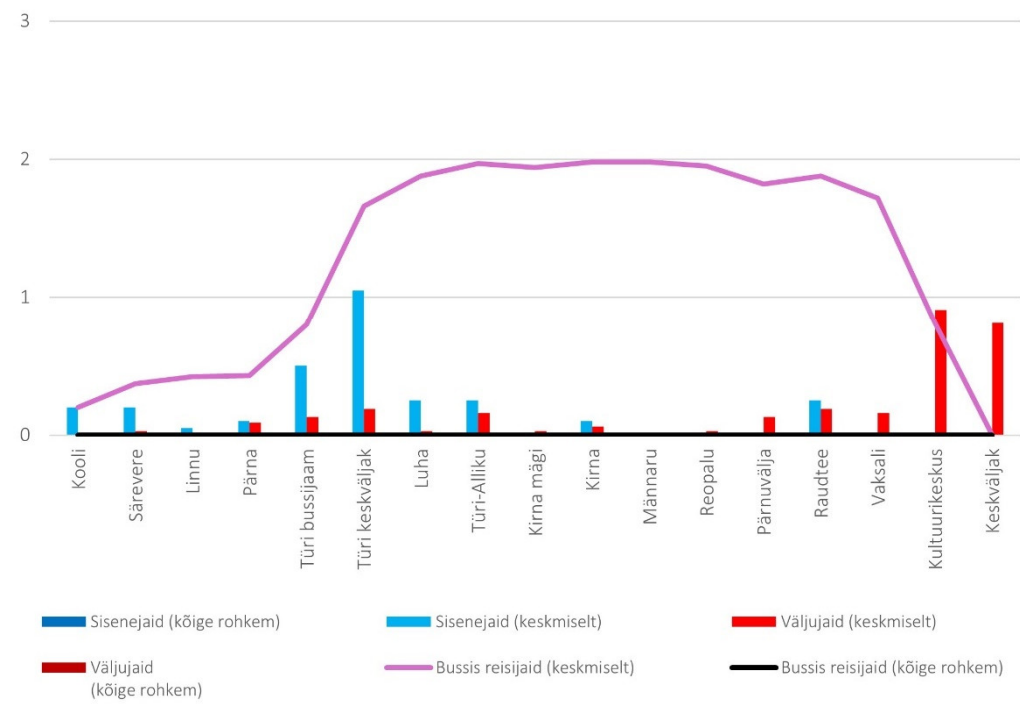

10D 22:00 Särevere - Türi - Paide keskväljak (trip id: 1469396)