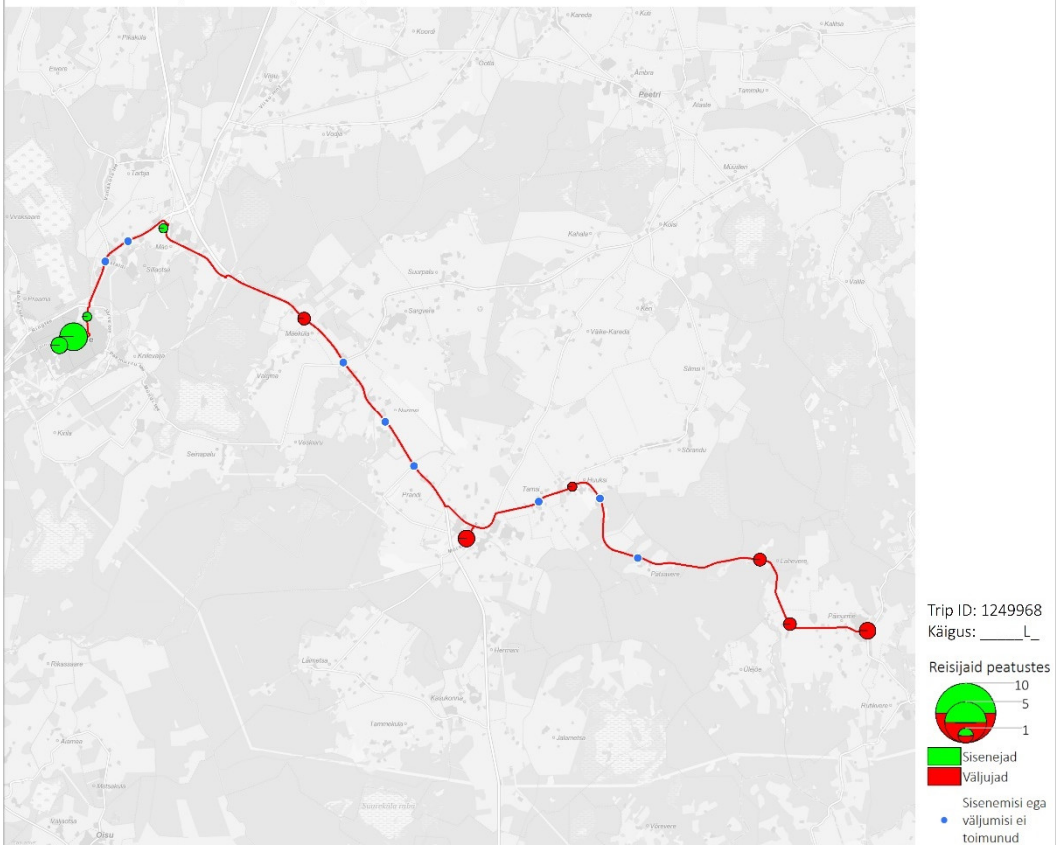

24C 14:05 Paide - Koigi - Päinurme (Laupäev)