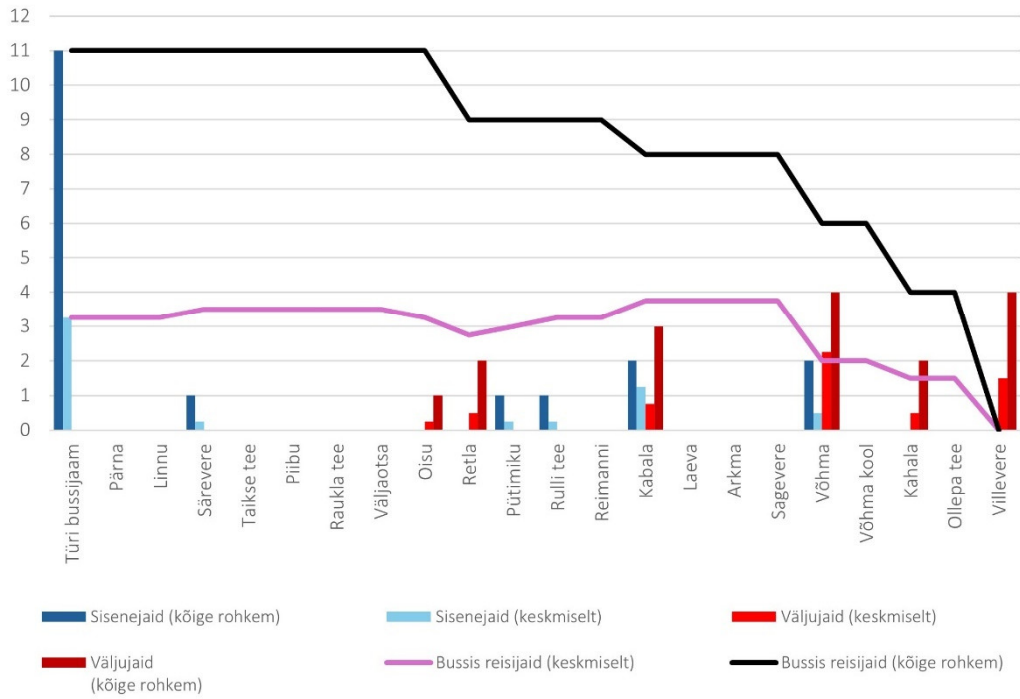

## Pühapäev

37 12:30 Türi - Võhma - Villevere (Pühapäev)

37 13:25 Villevere - Võhma - Türi bussijaam (trip id: 1089589)

37 13:25 Villevere - Võhma - Türi (Pühapäev)

37 16:05 Türi bussijaam - Võhma - Villevere (trip\_id: 1470059)