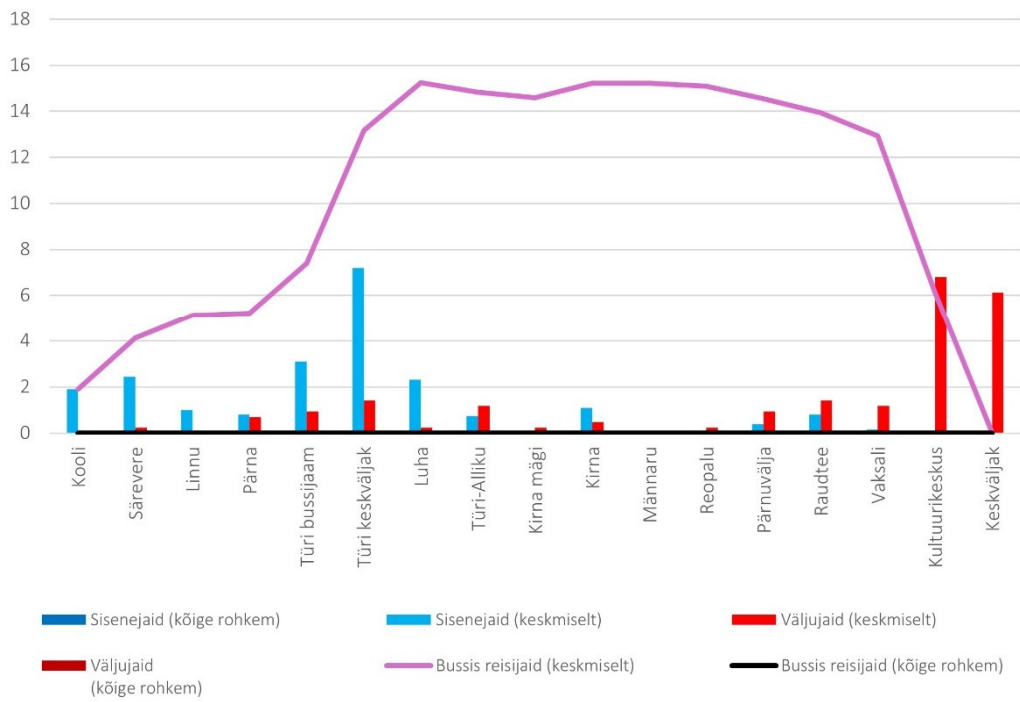

10C 07:44 Mäo keskus - Mäo - Paide keskvaljak (Tööpäev)

10C 08:40 Paide keskväljak - Türi - Särevere (trip id: 1565033)

10C 08:40 Paide keskväljak - Türi - Särevere (Tööpäev)

10C 09:10 Särevere - Türi - Paide keskväljak (trip id: 1565034)