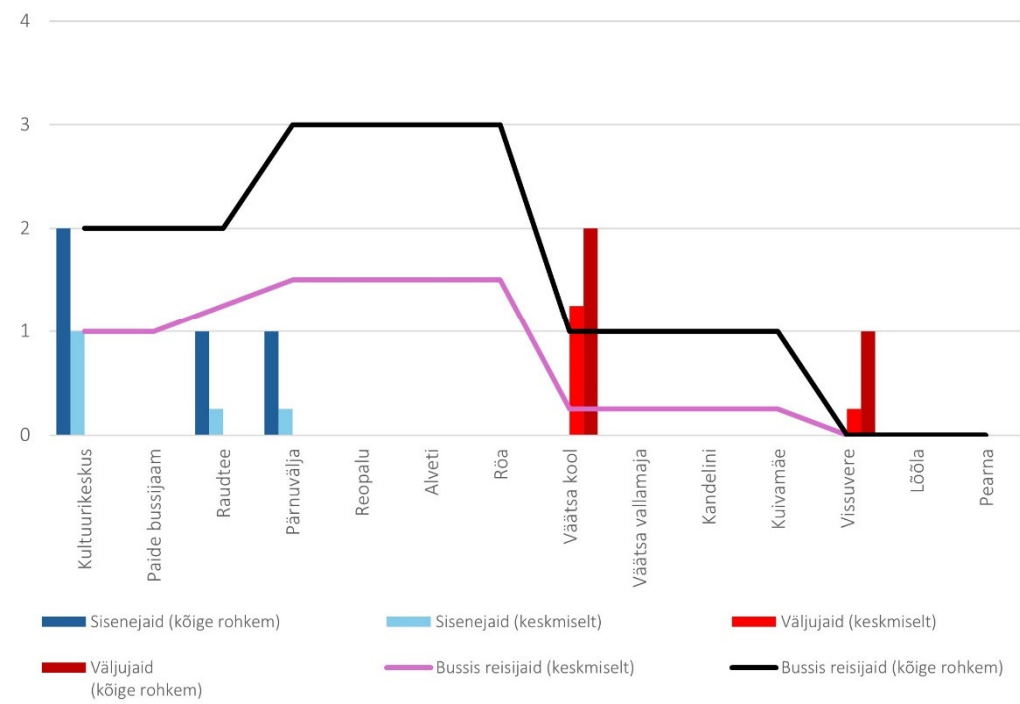

## Pühapäev

28B 08:35 Kultuurikeskus - Väätsa - Pearn (Pühapäev)

28B 09:00 Pearn - Väätsa - Kultuurikeskus (trip id: 1380515)

28B 09:00 Pearn - Väätsa - Kultuurikeskus (Pühapäev)

28B 12:35 Kultuurikeskus - Väätsa - Pearna (trip\_id: 1380516)