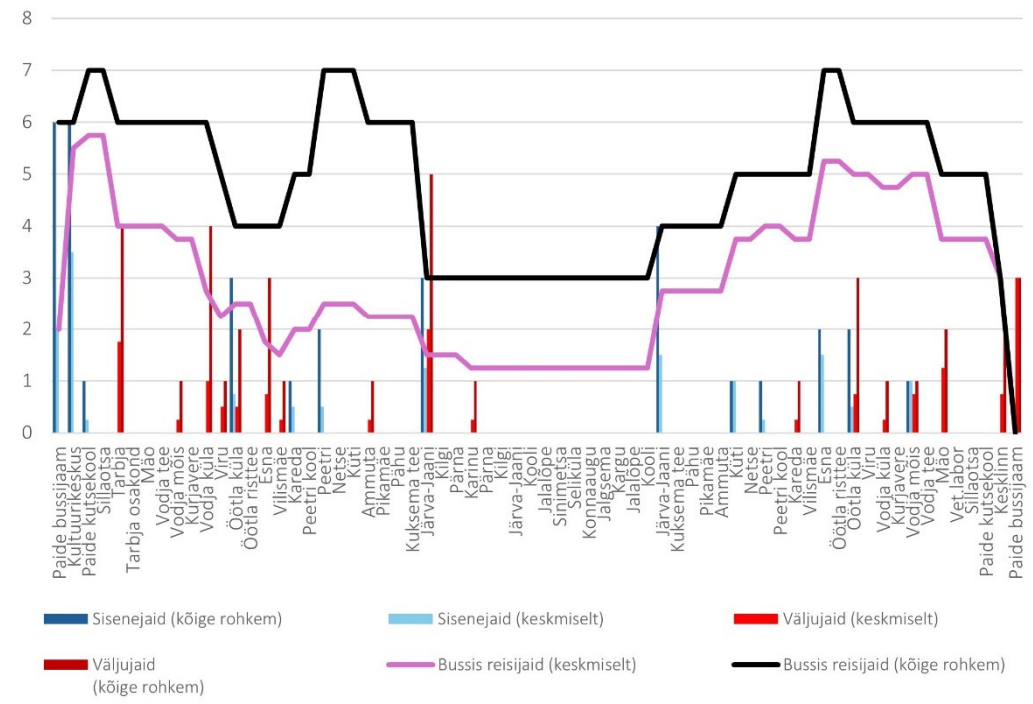

Pühapäev

35A 17:25 Paide - Tarbja-Peetri - Järva-Jaani - Karinu - Jalgsema - Paide (trip_id: 1438264)