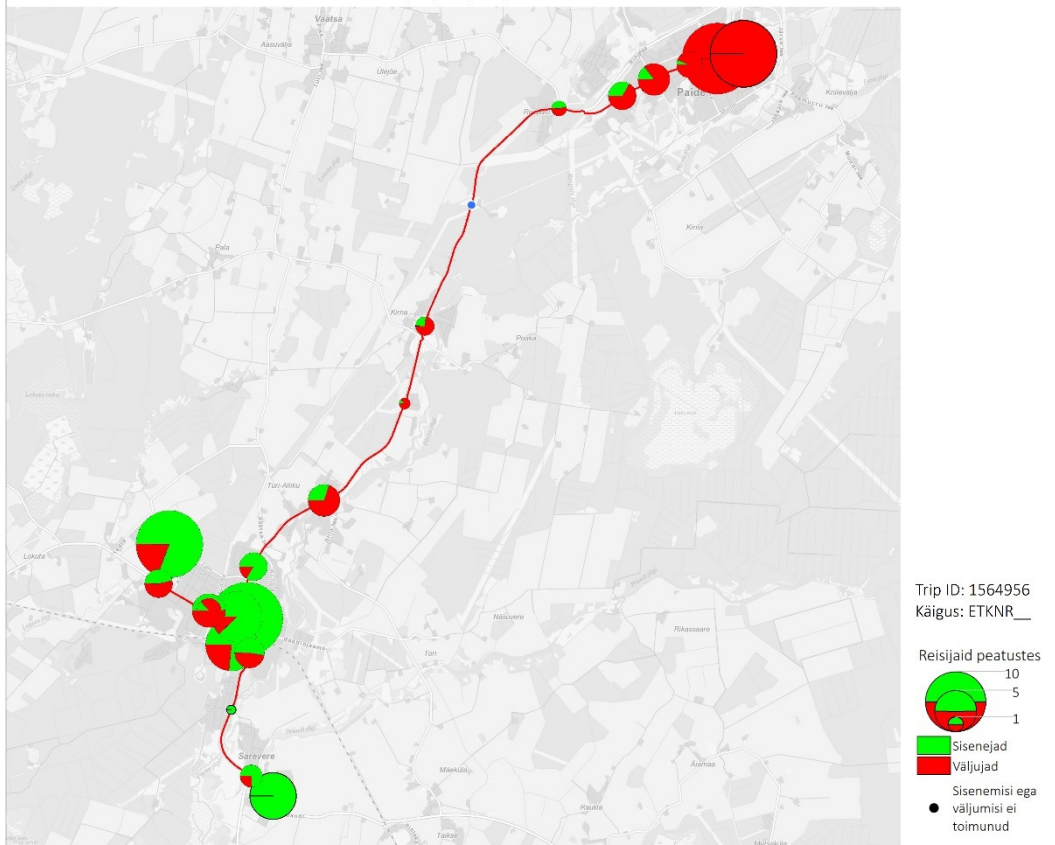

10A 07:55 Paide keskvaljak - Türi - Särevere (Tööpäev)

10A 08:25 Särevere - Türi - Paide keskväljak (trip id: 1564950)

10A 08:25 Särevere - Türi - Paide keskväljak (Tööpäev)

10A 11:45 Paide keskvaljak - Türi - Särevere (Tööpäev)

10A 12:15 Särevere - Türi - Paide keskväljak (trip id: 1564954)

10A 12:15 Särevere - Türi - Paide keskväljak (Tööpäev)

10A 12:50 Paide keskväljak - Türi - Särevere (Tööpäev)

10A 13:20 Särevere - Türi - Tehnika - Paide keskväljak (trip id: 1564956)

10A 13:20 Särevere - Türi - Tehnika - Paide keskväljak (Tööpäev)

10A 14:00 Paide keskvaljak - Türi - Särevere (trip id: 1564958)

10A 14:00 Paide keskvaljak - Türi - Särevere (Tööpäev)

10A 14:30 Särevere - Türi - Paide keskväljak (trip id: 1564952)