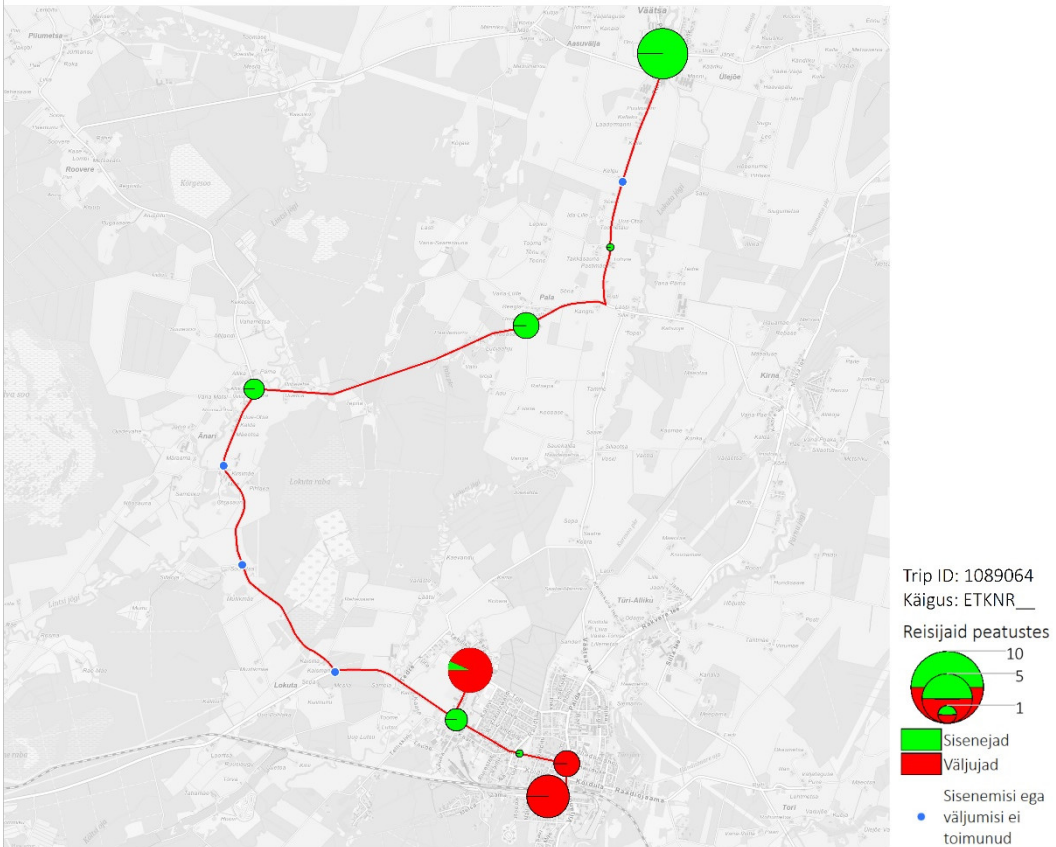

## Tööpäev

22 07:23 Väätsa kool - Tehnika - Türi bussijaam (trip id: 1089064)

22 07:23 Väätsa kool - Tehnika - Türi bussijaam (Tööpäev)

22 13:40 Türi bussijaam - Väätsa kool (trip\_id: 1089067)

22 13:40 Türi - Väätsa kool (Tööpäev)