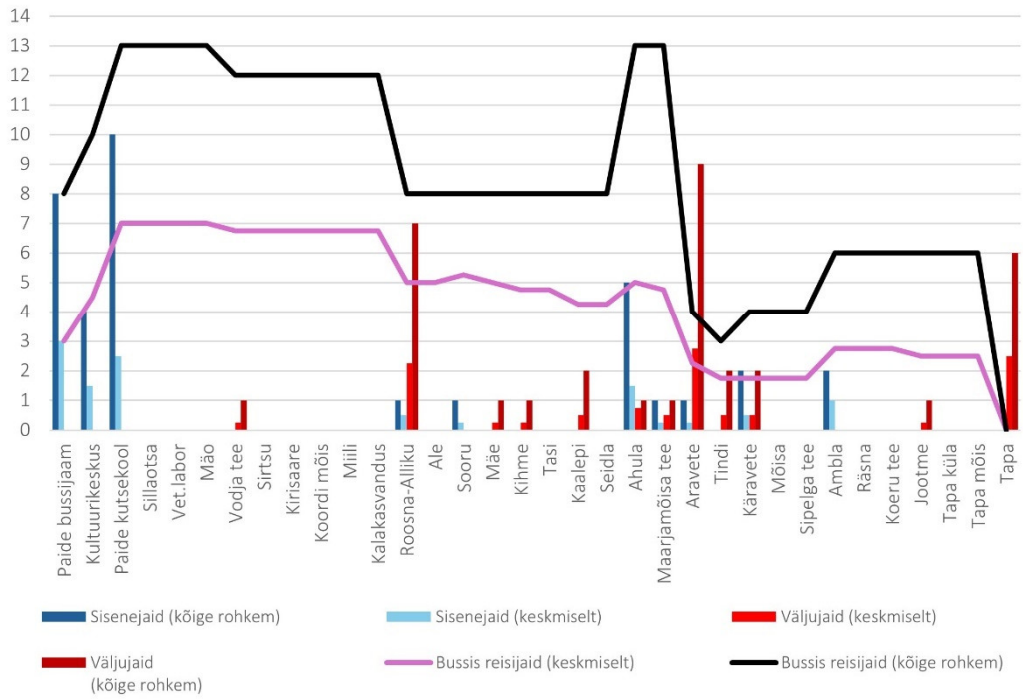

39B 16:15 Paide - Aravete - Tapa (trip_id: 1577726)