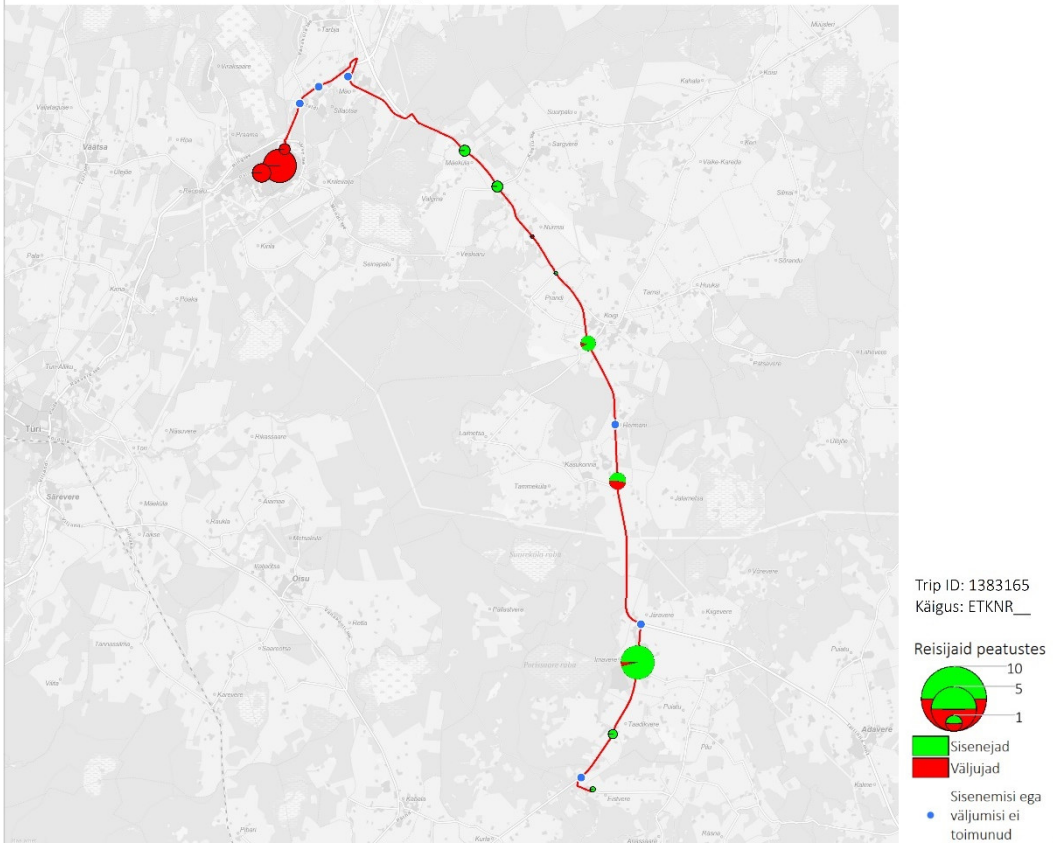

## Tööpäev

34B 10:19 Eistvere mõis - Imavere - Paide (trip id: 1383165)

34B 10:19 Eistvere mõis - Imavere - Paide (Tööpäev)