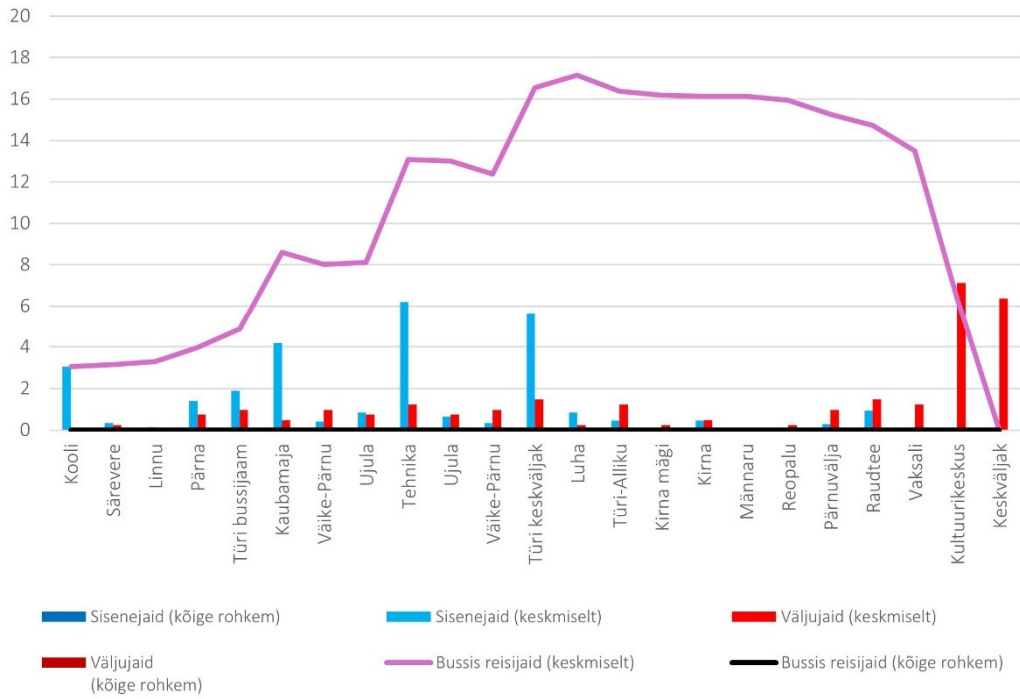

10C 14:50 Särevere - Türi - Tehnika - Paide keskväljak (trip id: 1565039)