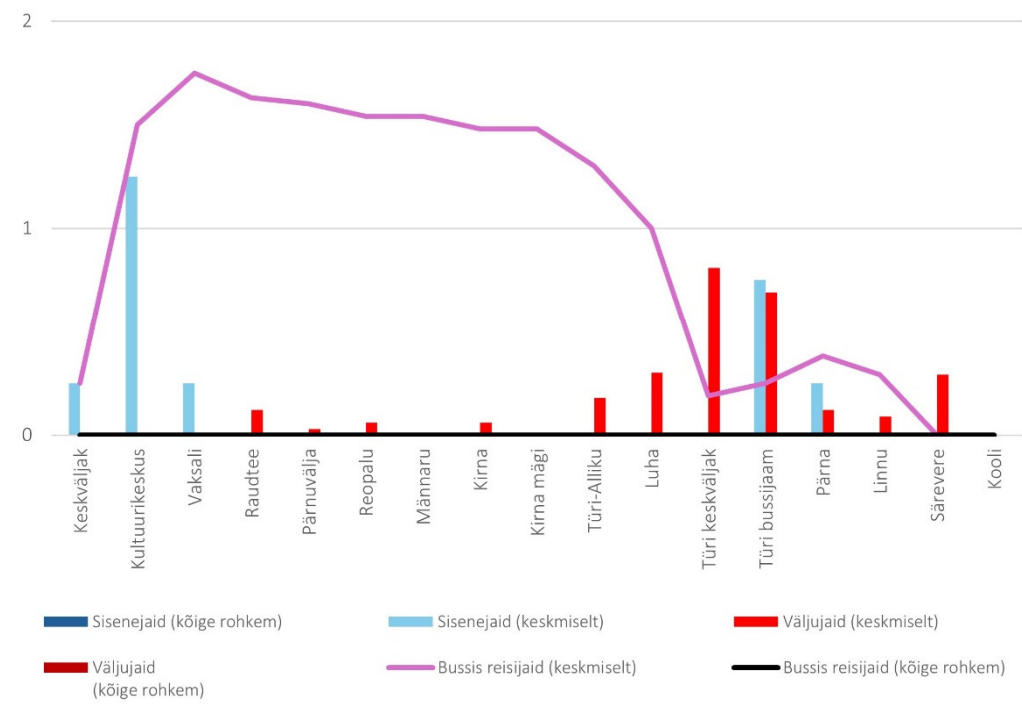

10F 20:30 Paide keskväljak - Türi - Särevere (Pühapäev)

10F 21:00 Särevere - Türi - Paide keskväljak (trip id: 1469880)

10F 21:00 Särevere - Türi - Paide keskväljak (Pühapäev)

10F 21:30 Paide keskvaljak - Türi - Särevere (trip id: 1469869)