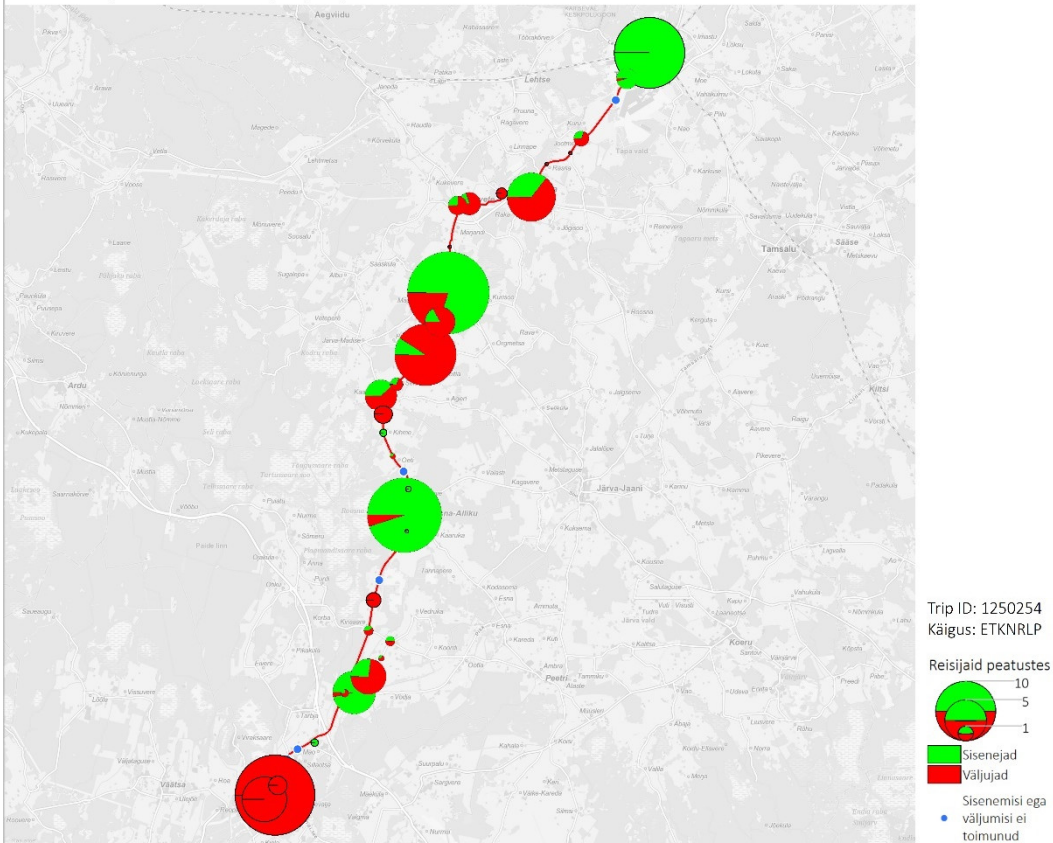

39A 13:30 Tapa - Aravete - Paide (Tööpäev)