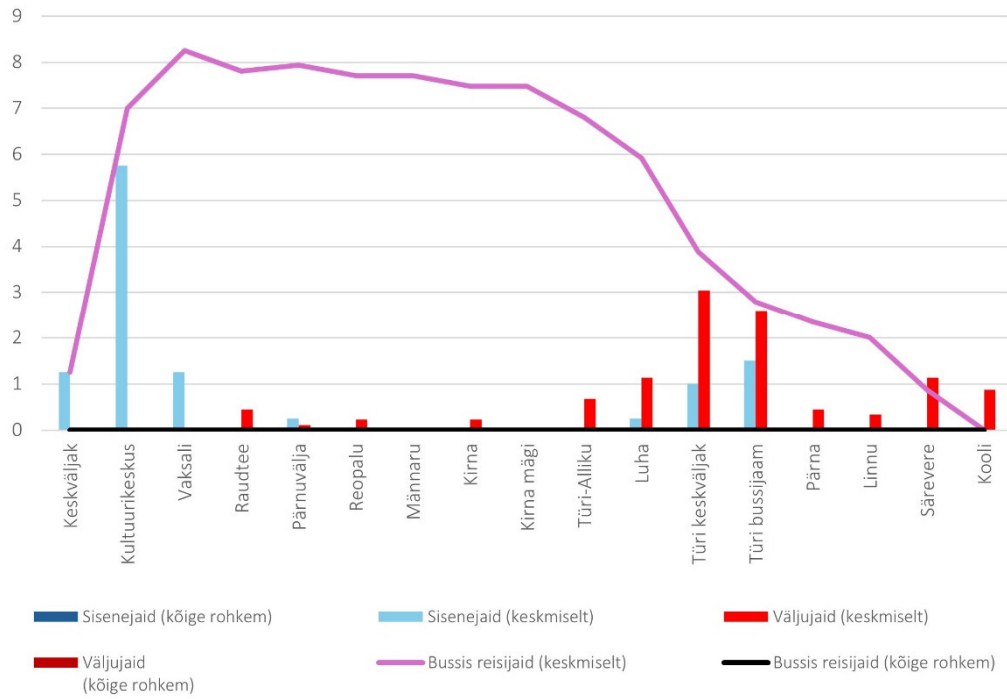

10F 18:25 Särevere - Türi - Tehnika - Paide keskväljak (trip id: 1469878)

10F 18:25 Särevere - Türi - Tehnika - Paide keskväljak (Pühapäev)

10F 20:30 Paide keskväljak - Türi - Särevere (trip id: 1469879)