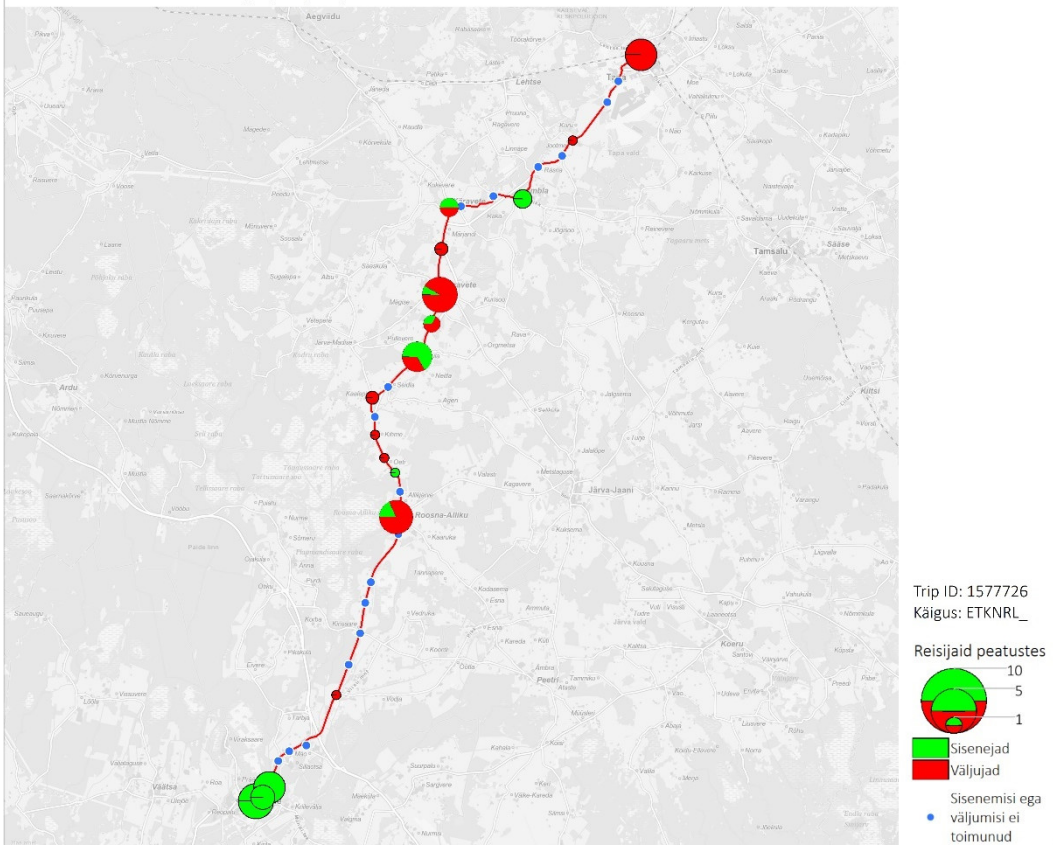

39B 16:15 Paide - Aravete - Tapa (Laupäev)