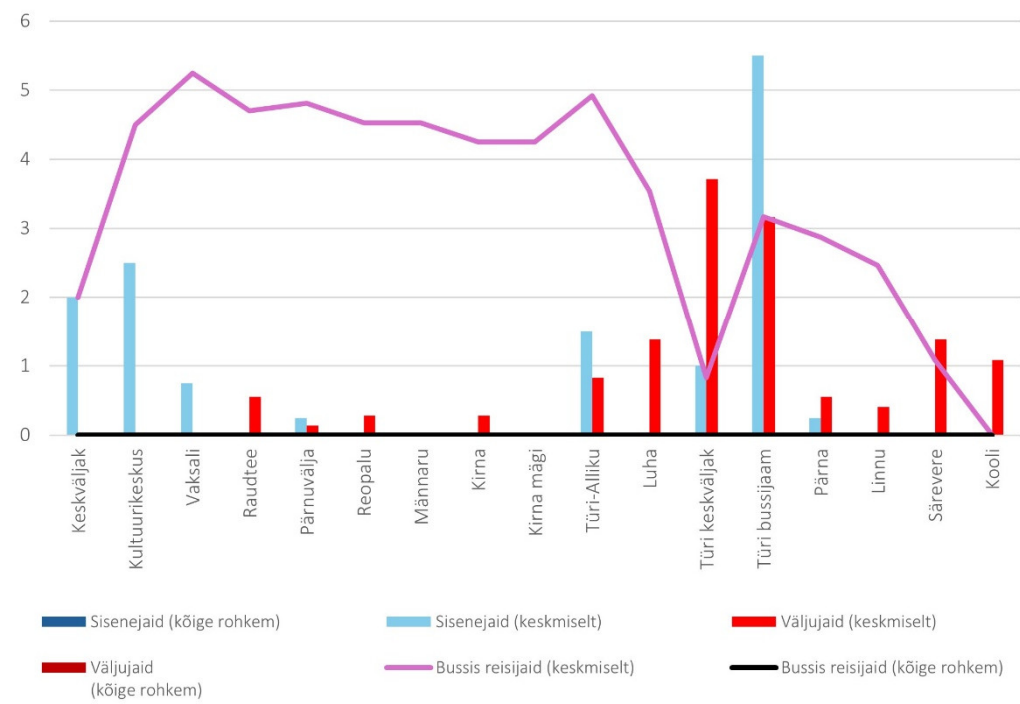

10F 17:55 Paide keskvaljak - Türi - Särevere (trip id: 1469877)