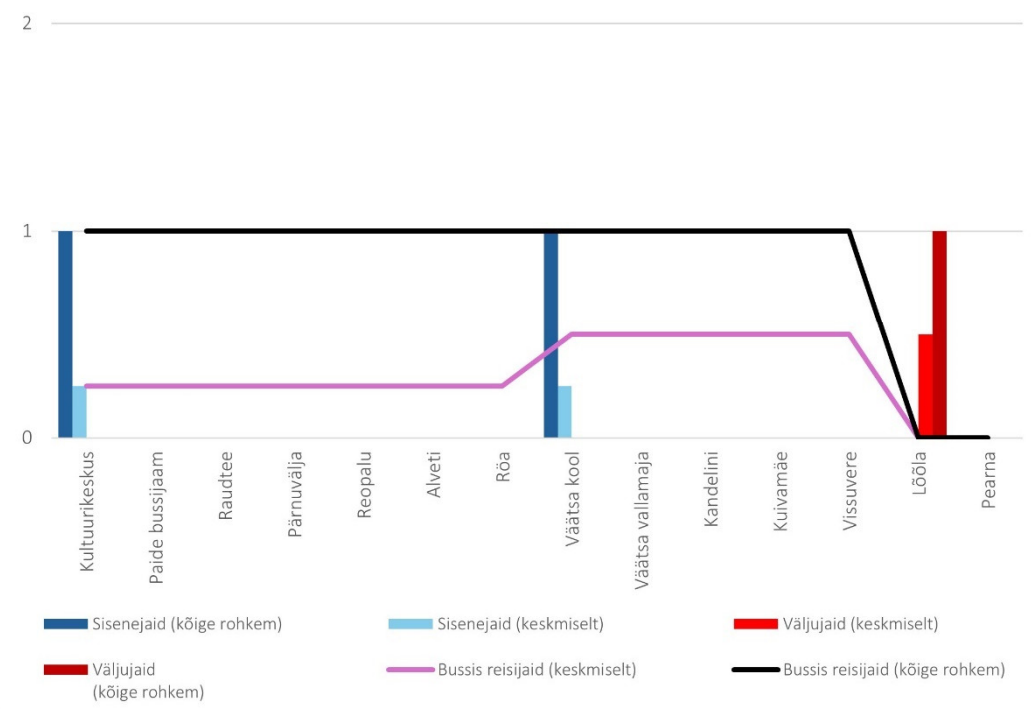

Laupäev

28B 08:35 Kultuurikeskus - Väätsa - Pearn (trip_id: 1380514)