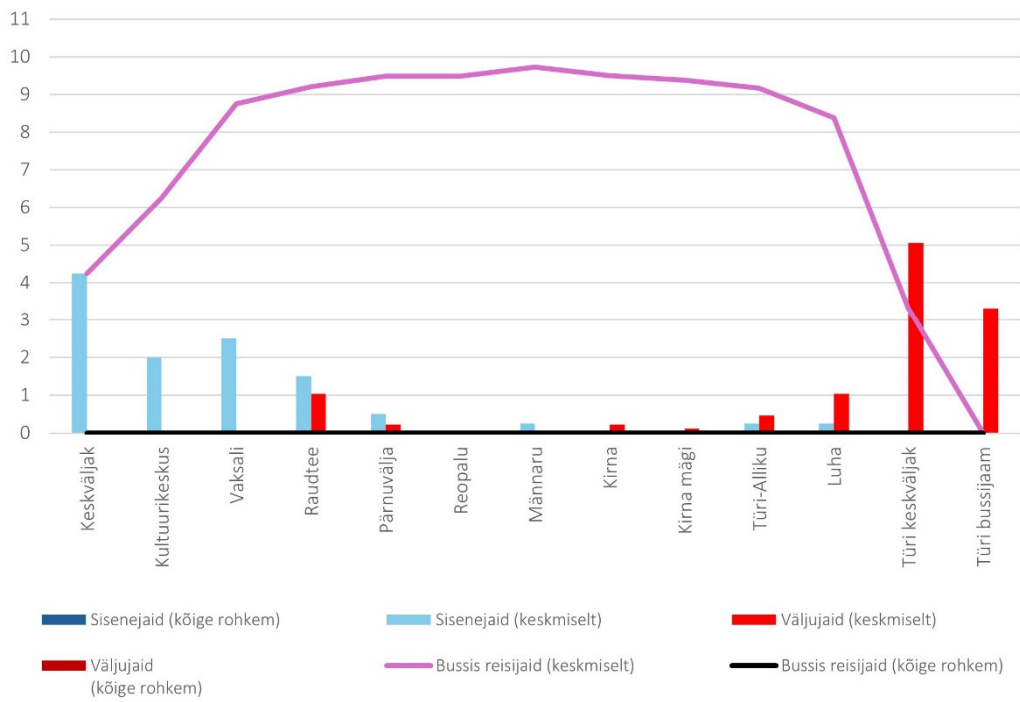

## Laupäev

10F 11:33 Türi bussijaam - Paide keskväljak (trip id: 1469868)

10F 11:33 Türi bussijaam - Paide keskväljak (Laupäev)

10F 11:55 Paide keskvaljak - Türi bussijaam (trip id: 1469871)

10F 11:55 Paide keskvaljak - Türi bussijaam (Laupäev)