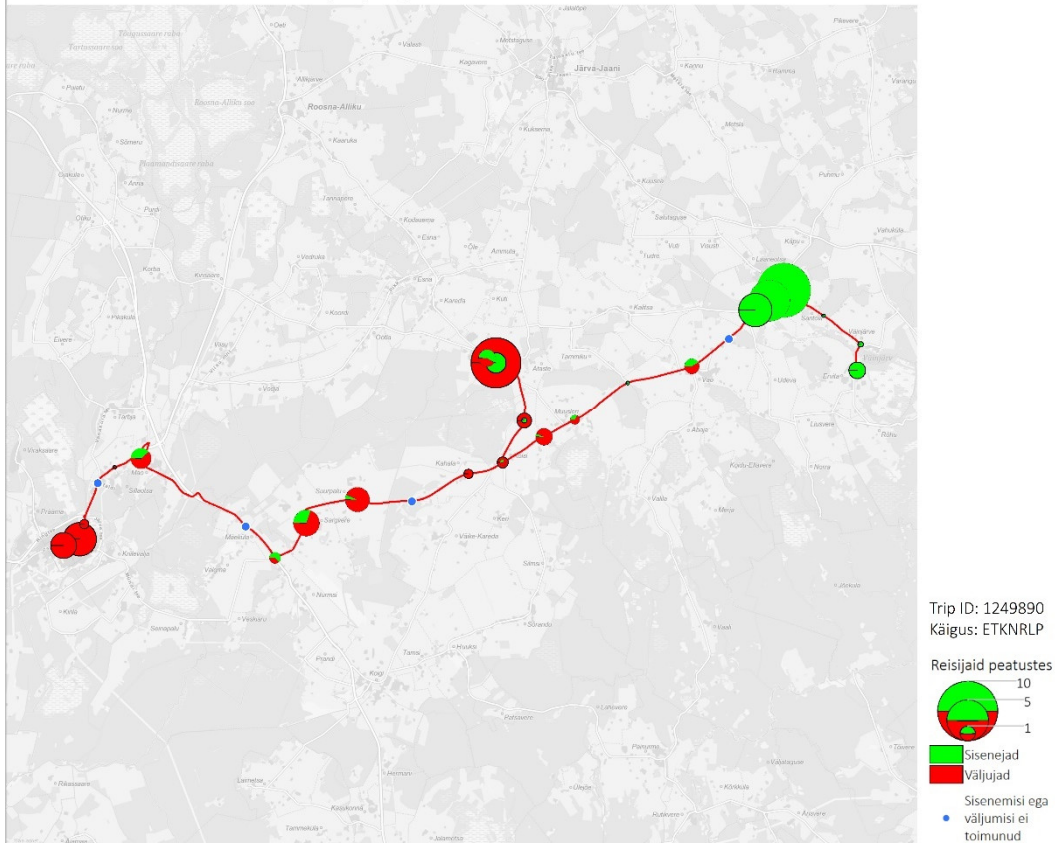

## Tööpäev

11D 16:10 Ervita - Koeru - Peetri - Paide (trip id: 1249890)

11D 16:10 Ervita - Koeru - Peetri - Paide (Tööpäev)