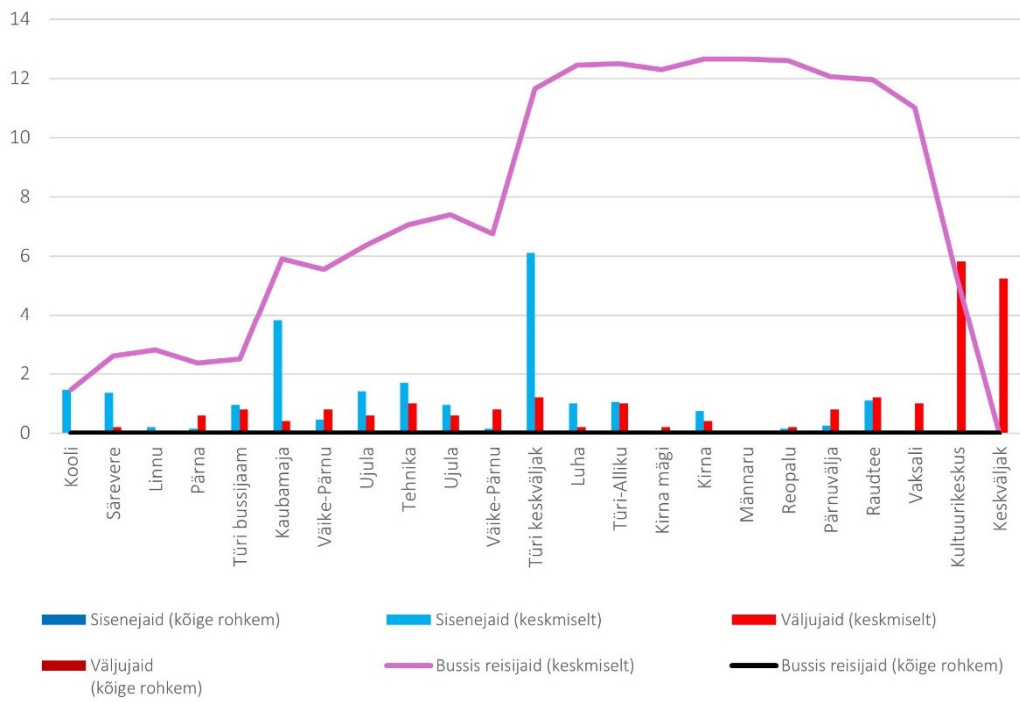

10B 17:05 Särevere - Tehnika - Paide keskväljak (trip id: 1568399)