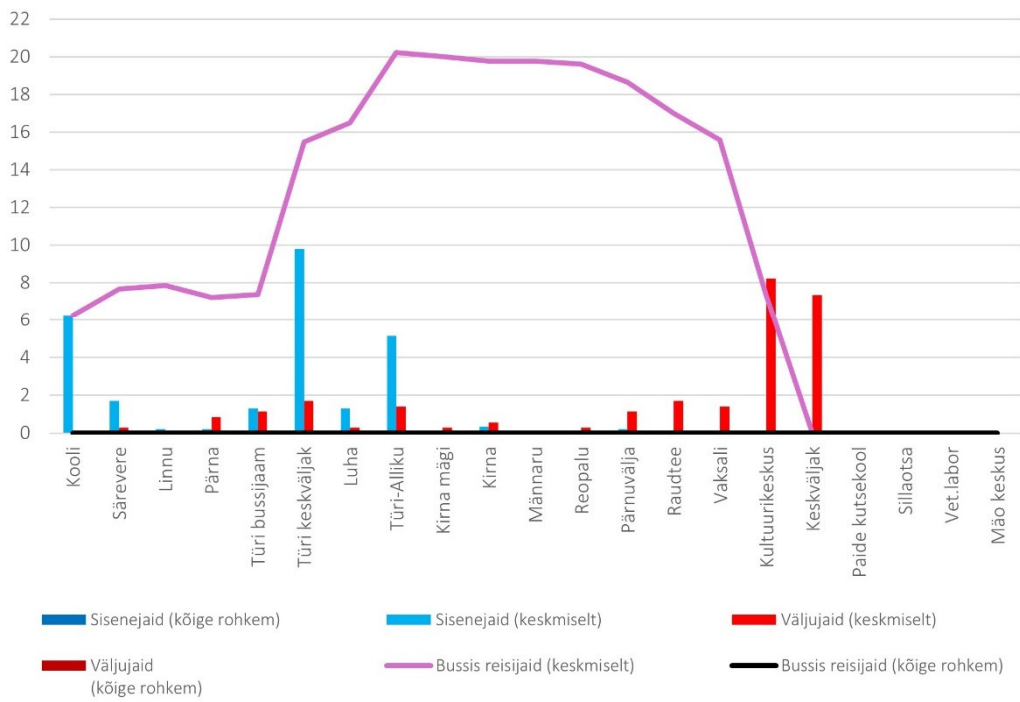

10D 16:00 Särevere - Türi - Paide keskväljak - Mäo keskus (trip id: 1469400)