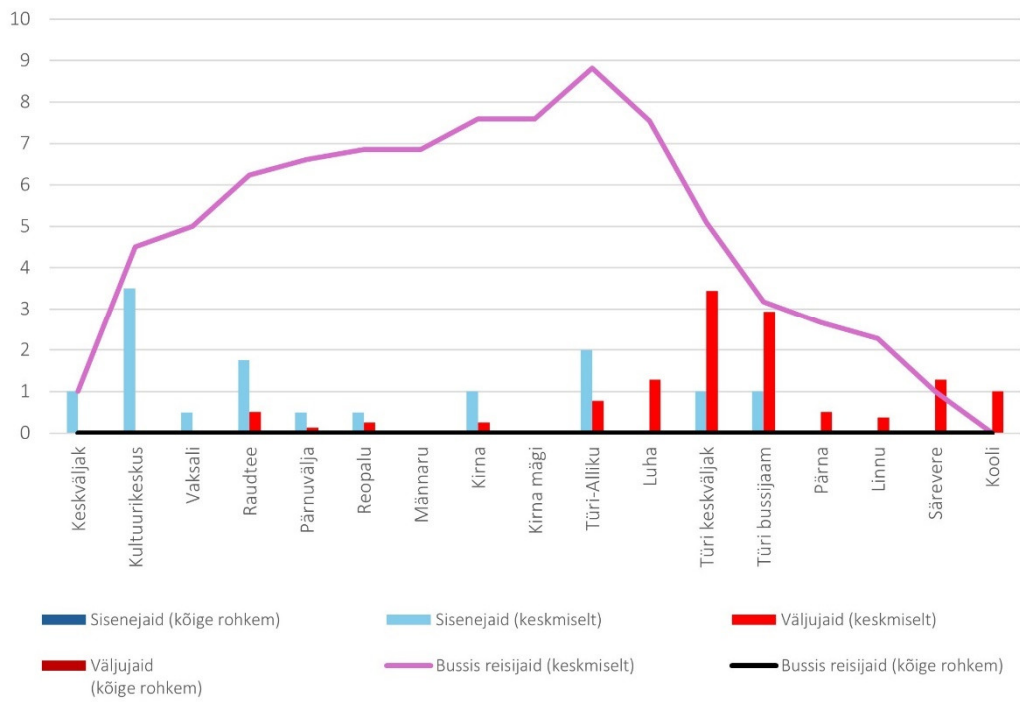

10E 18:40 Paide keskväljak - Türi - Särevere (trip id: 1454204)