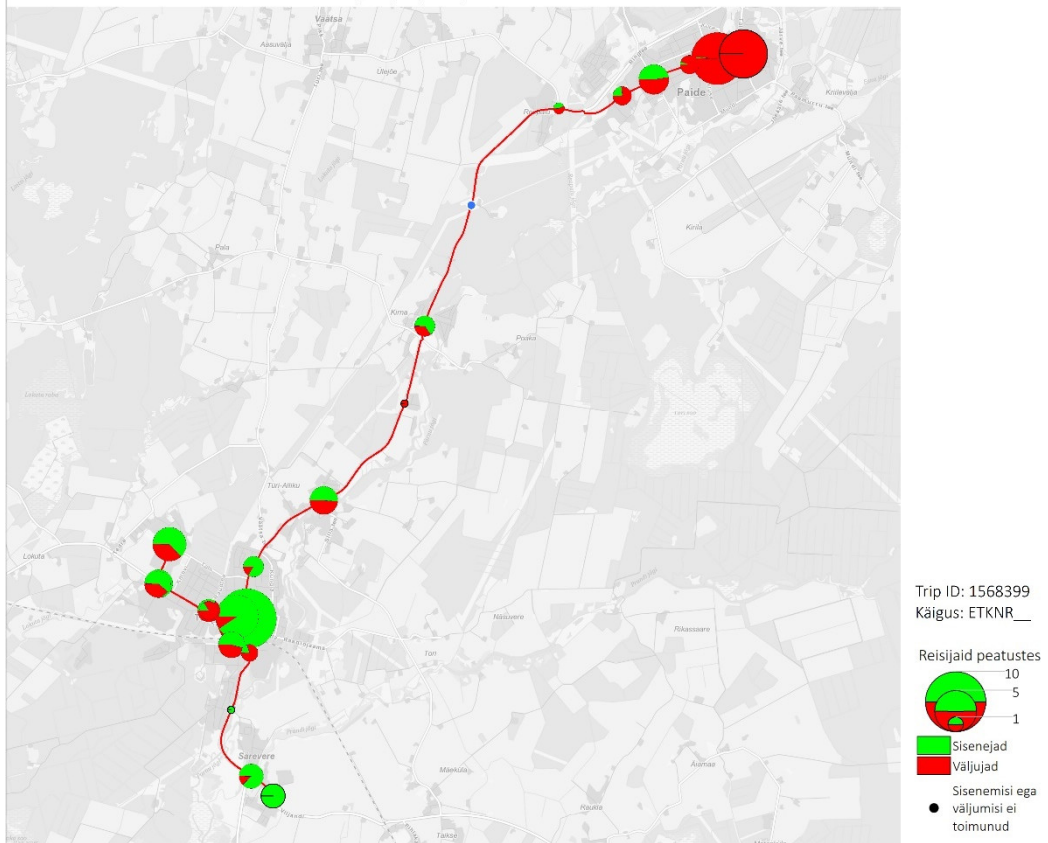

10B 10:50 Paide keskväljak - Türi - Särevere (trip id: 1568394)

10B 10:50 Paide keskväljak - Türi - Särevere (Tööpäev)

10B 11:20 Särevere - Türi - Paide keskväljak (trip id: 1568395)

10B 11:20 Särevere - Türi - Paide keskväljak (Tööpäev)

10B 15:34 Laupa - Särevere - Paide keskväljak (trip id: 1568401)

10B 15:34 Laupa - Särevere - Paide keskväljak (Tööpäev)

10B 16:35 Paide keskväljak - Türi - Särevere (trip id: 1568398)

10B 16:35 Paide keskväljak - Türi - Särevere (Tööpäev)

10B 17:05 Särevere - Tehnika - Paide keskväljak (trip id: 1568399)

10B 17:05 Särevere - Tehnika - Paide keskväljak (Tööpäev)

10B 17:55 Paide keskvaljak - Türi - Särevere (trip id: 1568402)

10B 17:55 Paide keskvaljak - Türi - Särevere (Tööpäev)