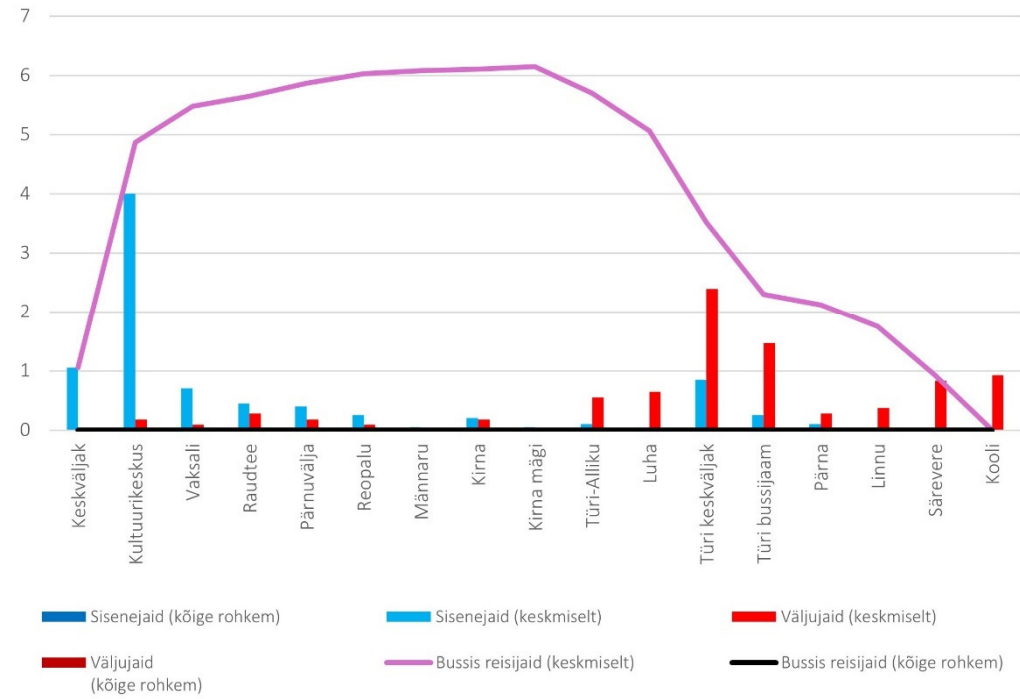

10D 19:30 Paide keskvaljak - Türi - Särevere (Tööpäev)

10D 20:00 Särevere - Türi - Paide keskväljak (trip id: 1469406)

10D 20:00 Särevere - Türi - Paide keskväljak (Tööpäev)

10D 20:30 Paide keskvaljak - Türi - Särevere (trip id: 1469403)