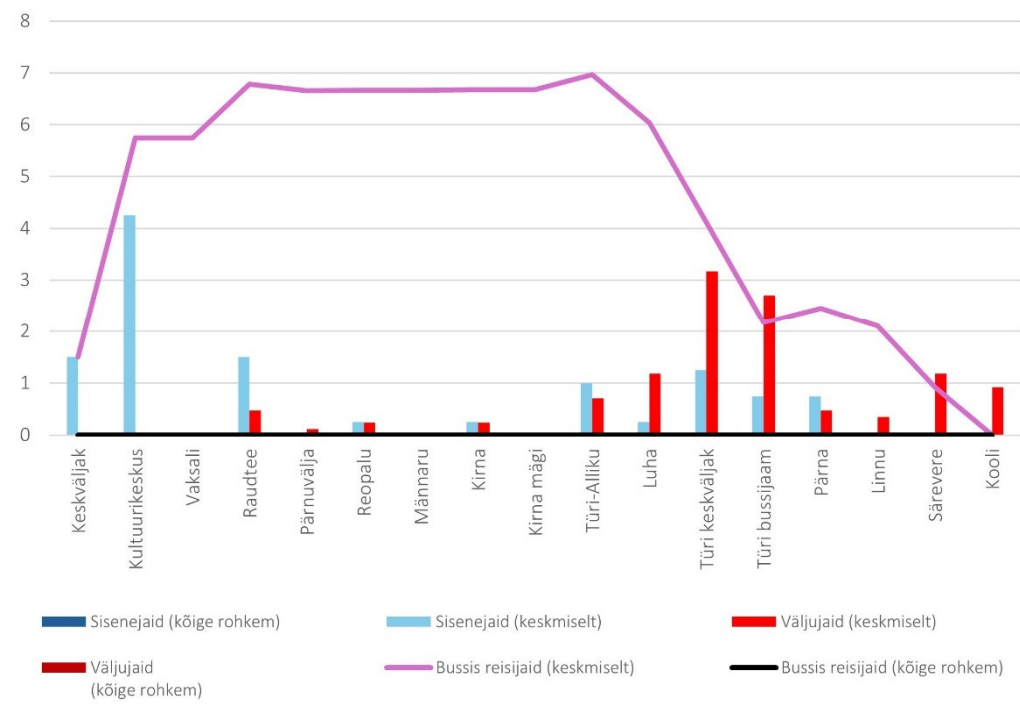

10E 15:35 Paide keskväljak - Türi - Särevere (Pühapäev)

10E 16:05 Särevere - Türi - Paide keskväljak (trip id: 1454203)

10E 16:05 Särevere - Türi - Paide keskväljak (Pühapäev)

10E 18:40 Paide keskväljak - Türi - Särevere (trip id: 1454204)