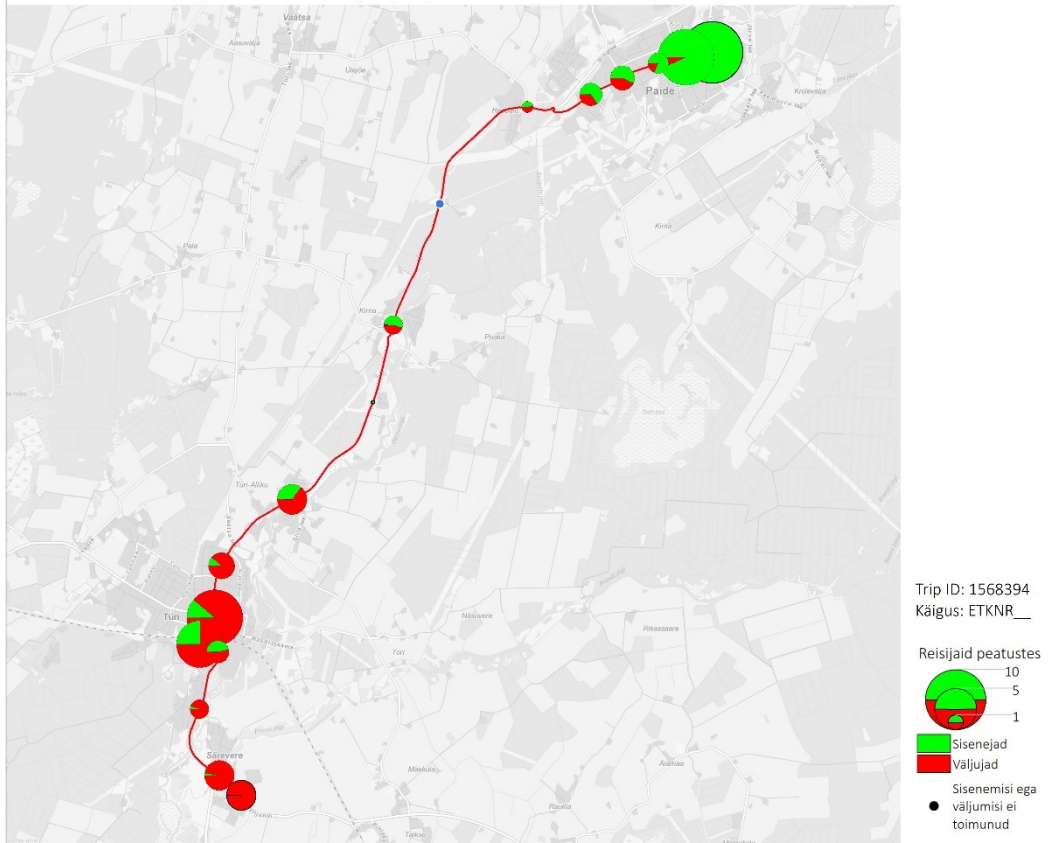

## Tööpäev

10B 06:48 Särevere - Türi - Paide keskväljak (trip id: 1568393)

10B 06:48 Särevere - Türi - Paide keskväljak (Tööpäev)

10B 07:20 Paide keskväljak - Tehnika - Särevere - Laupa (trip id: 1568396)

10B 07:20 Paide keskväljak - Tehnika - Särevere - Laupa (Tööpäev)

10B 08:05 Laupa - Säreveere - Tehnika - Paide keskvaljak (trip id: 1568397)

10B 08:05 Laupa - Säreveere - Tehnika - Paide keskvaljak (Tööpäev)

10B 10:50 Paide keskväljak - Türi - Särevere (trip id: 1568394)

10B 10:50 Paide keskväljak - Türi - Särevere (Tööpäev)

10B 11:20 Särevere - Türi - Paide keskväljak (trip id: 1568395)

10B 11:20 Särevere - Türi - Paide keskväljak (Tööpäev)