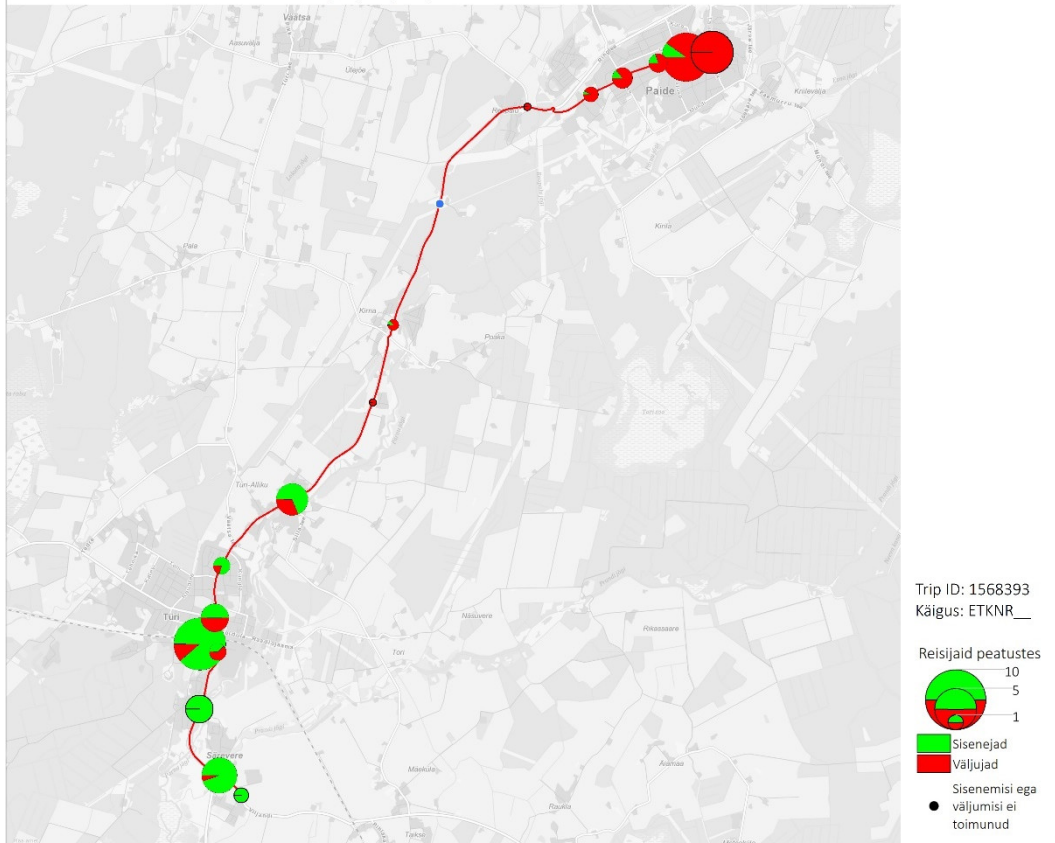

# Liin nr 10B

## Tööpäev

10B 06:48 Särevere - Türi - Paide keskväljak (trip id: 1568393)

10B 06:48 Särevere - Türi - Paide keskväljak (Tööpäev)

10B 07:20 Paide keskväljak - Tehnika - Särevere - Laupa (trip id: 1568396)