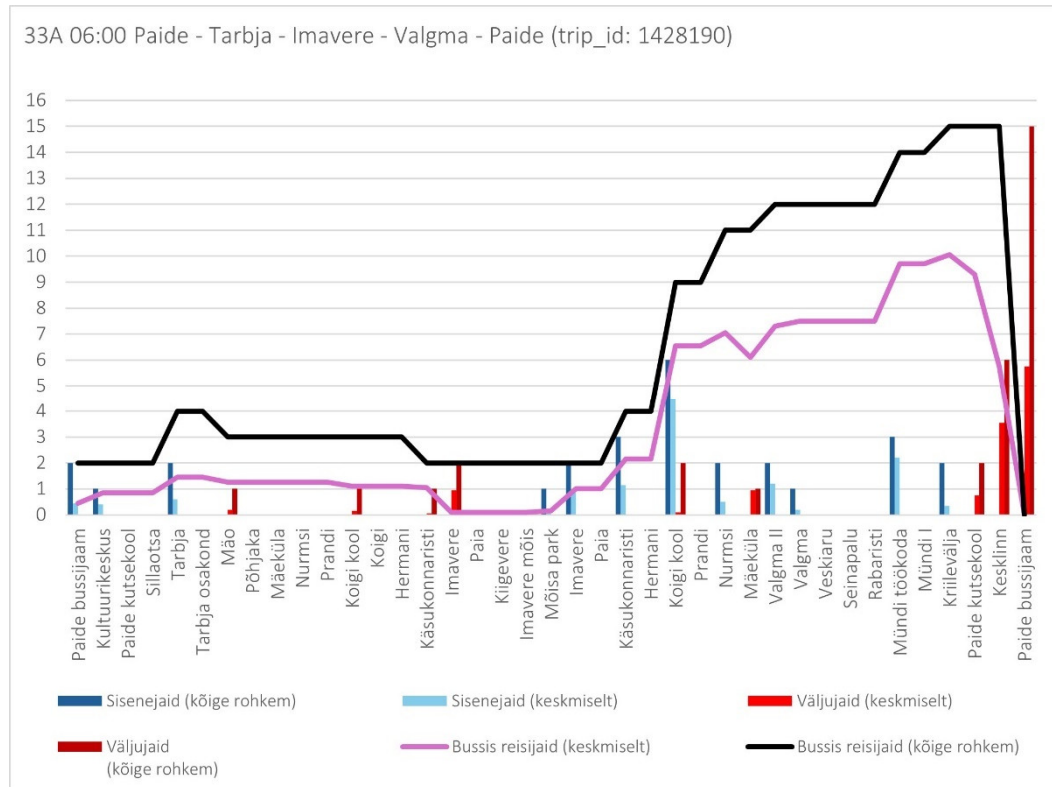

Liin nr 33A

Tööpäev