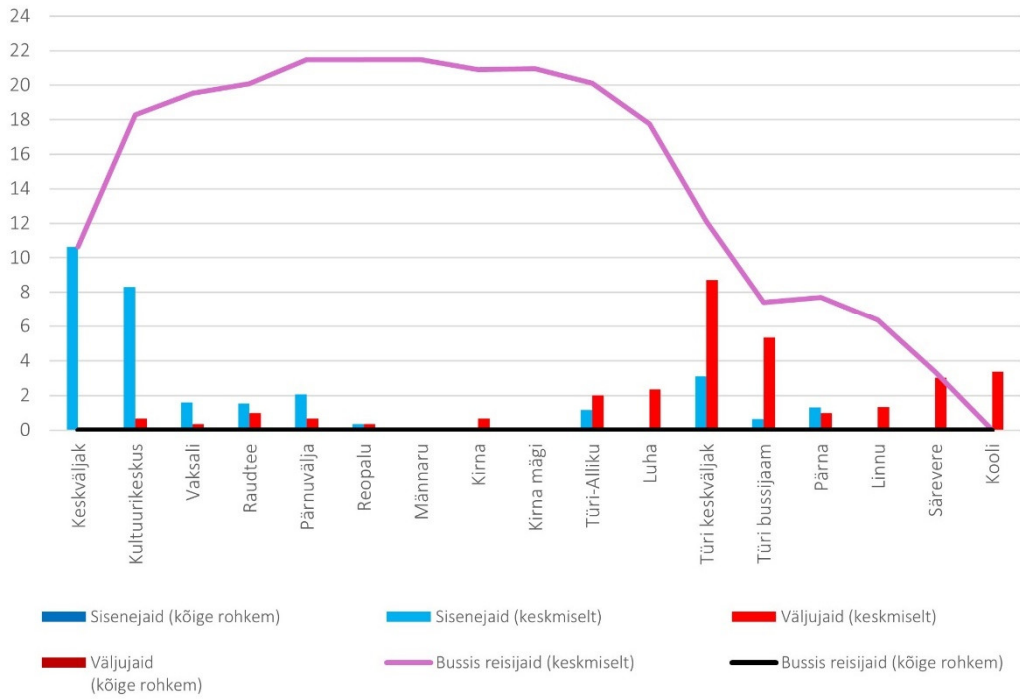

10B 16:35 Paide keskväljak - Türi - Särevere (trip id: 1568398)