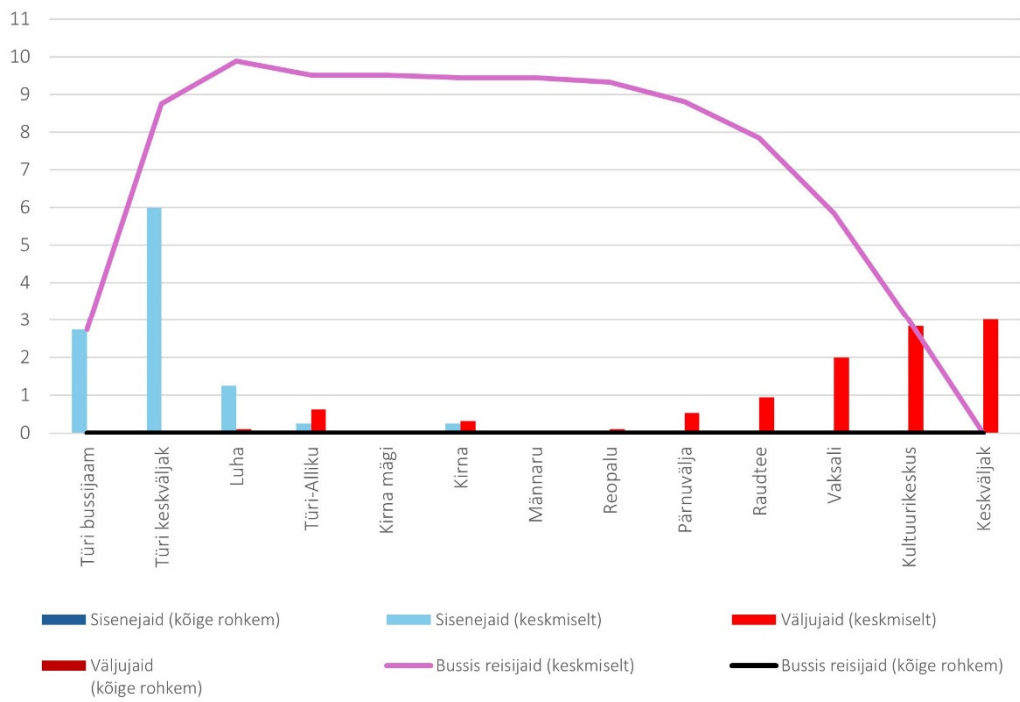

10F 11:33 Türi bussijaam - Paide keskväljak (trip id: 1469868)