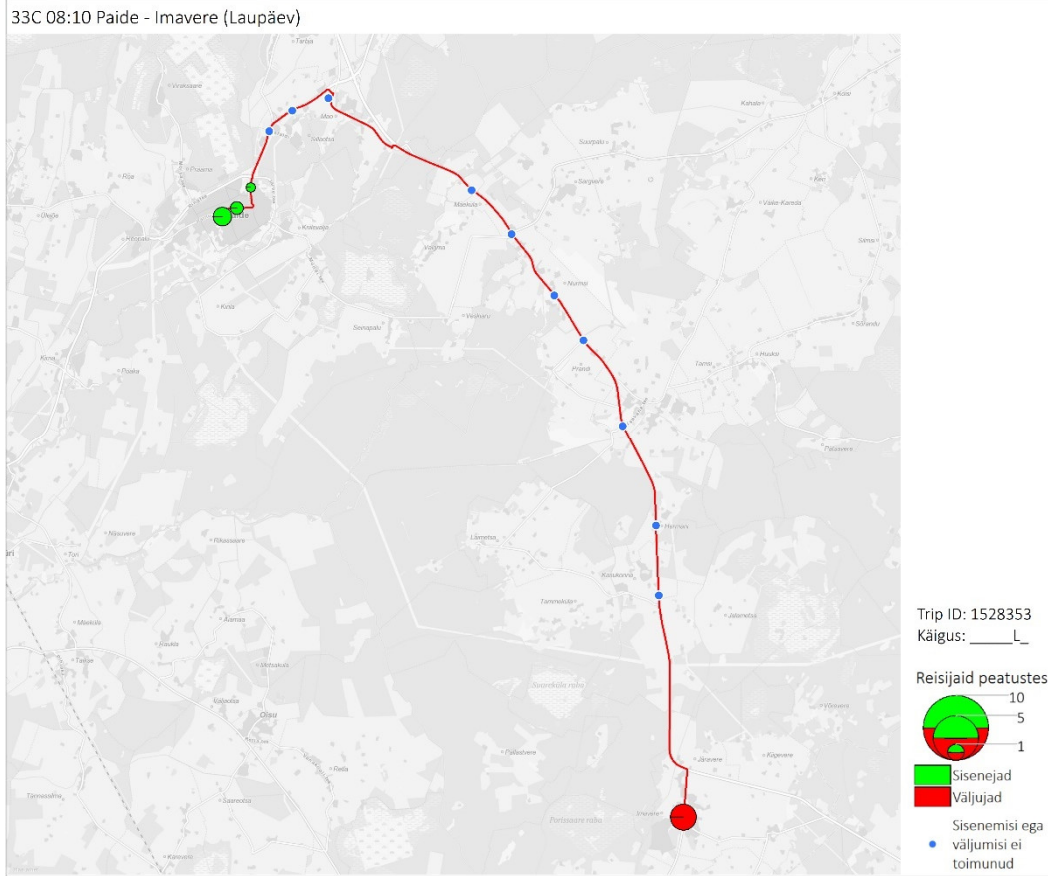

Liin nr 33C

Laupäev