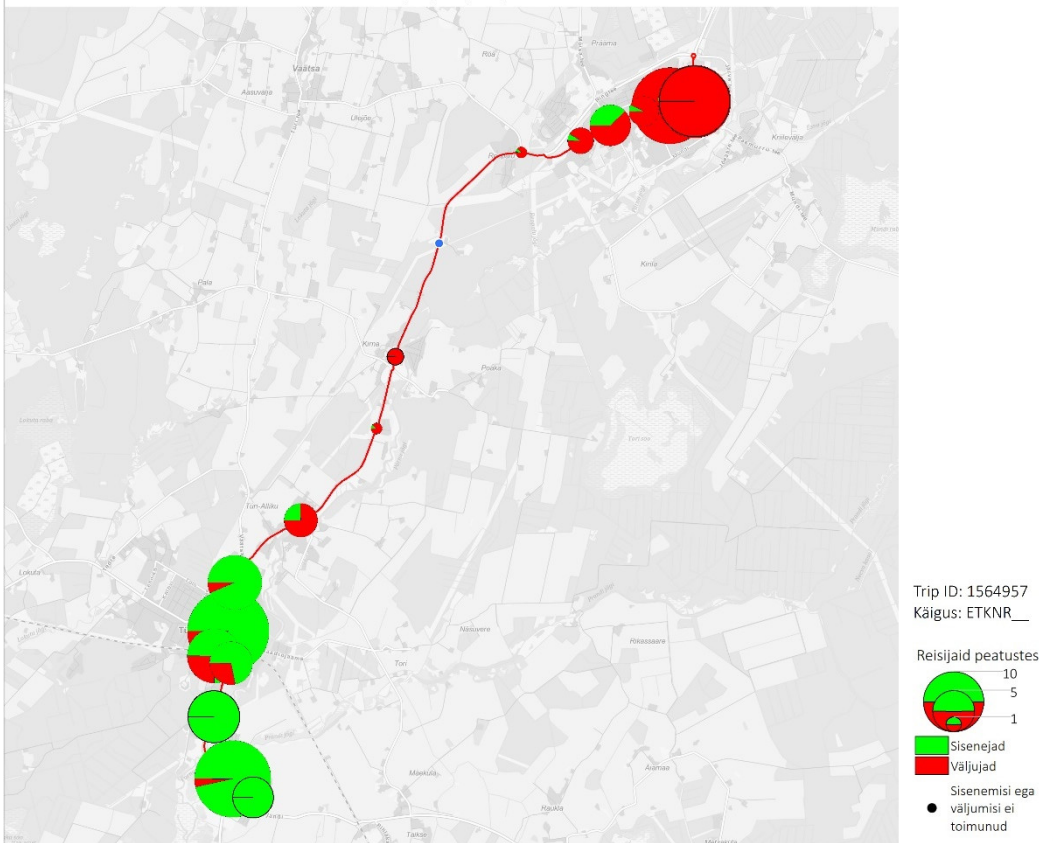

## Tööpäev

10A 06:10 Särevere - Türi - Paide keskväljak (trip id: 1564948)

10A 06:10 Särevere - Türi - Paide keskväljak (Tööpäev)

10A 06:50 Paide keskväljak - Türi - Särevere (trip id: 1564949)

10A 06:50 Paide keskväljak - Türi - Särevere (Tööpäev)

10A 07:20 Särevere - Türi - Paide keskväljak - Kutsekool - Keskväljak (trip id: 1564957)

10A 13:20 Särevere - Türi - Tehnika - Paide keskväljak (Tööpäev)

10A 07:55 Paide keskvaljak - Türi - Särevere (trip id: 1564953)