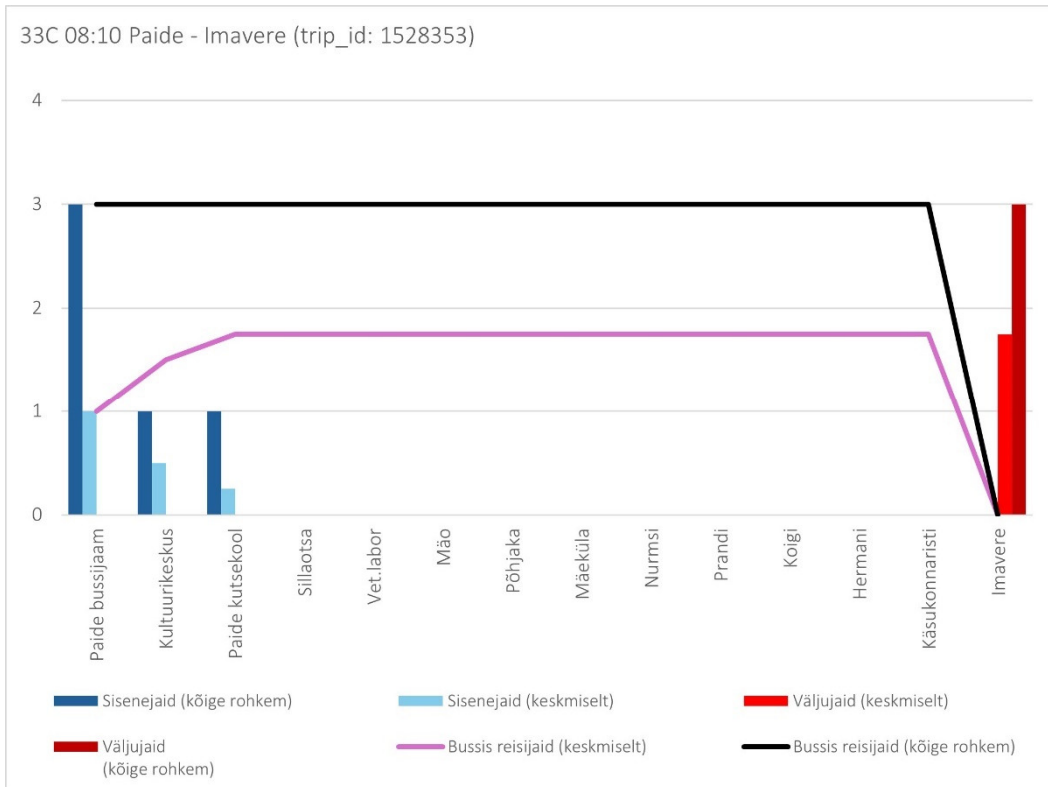

Liin nr 33C

Laupäev