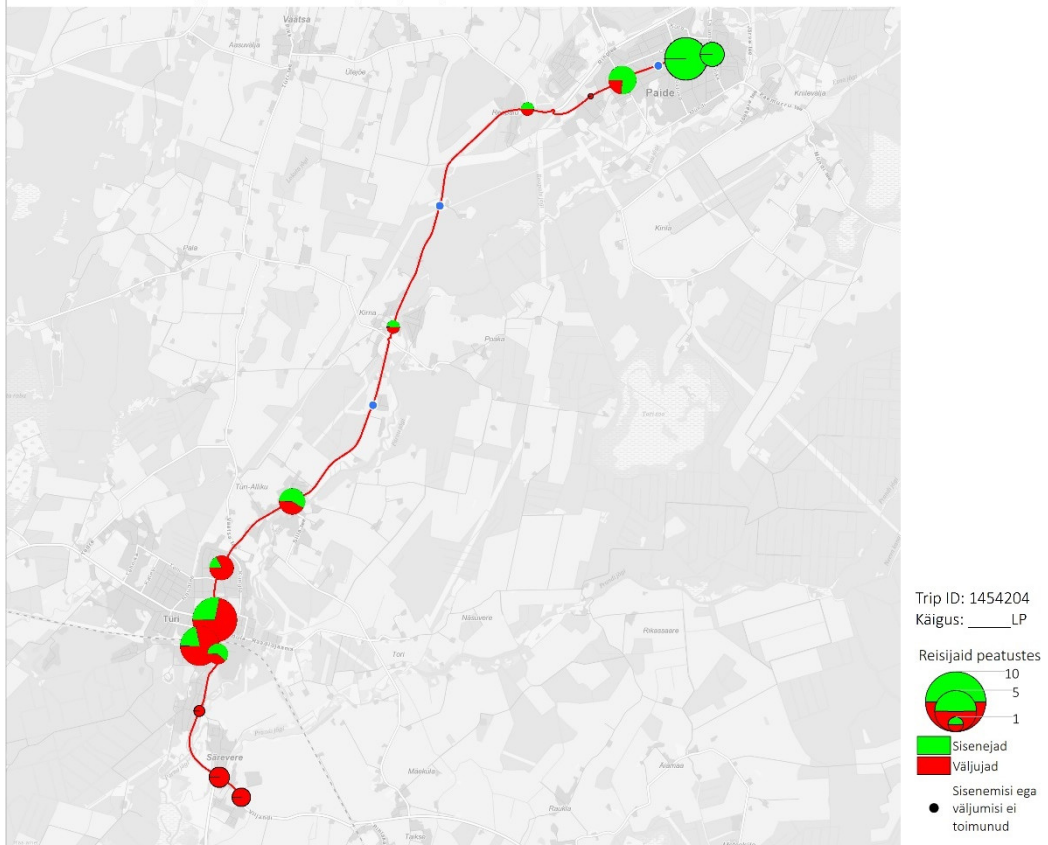

10E 18:40 Paide keskväljak - Türi - Särevere (Pühapäev)