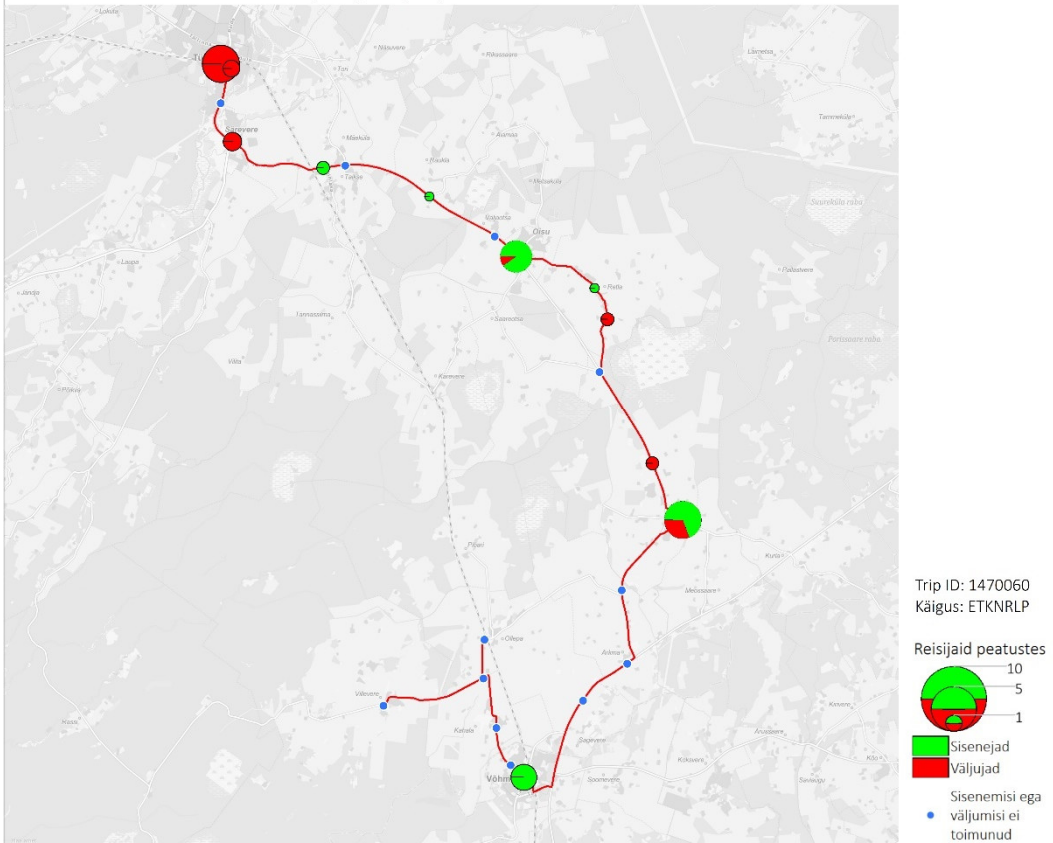

37 17:00 Villevere - Võhma - Türi bussijaam (Pühapäev)