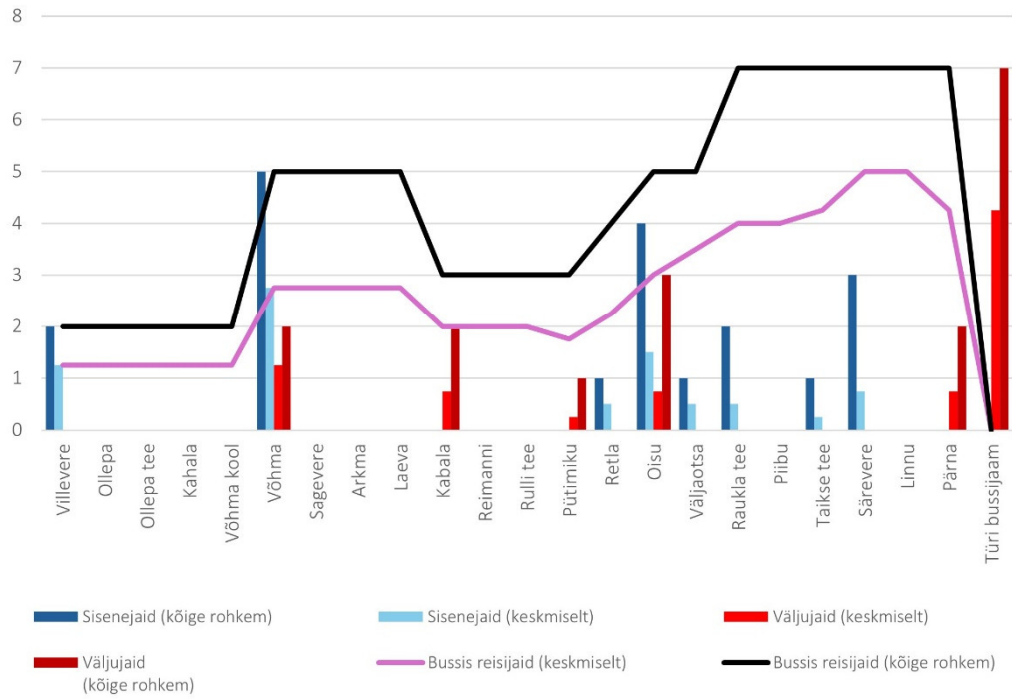

37 13:25 Villevere - Võhma - Türi bussijaam (trip id: 1089589)