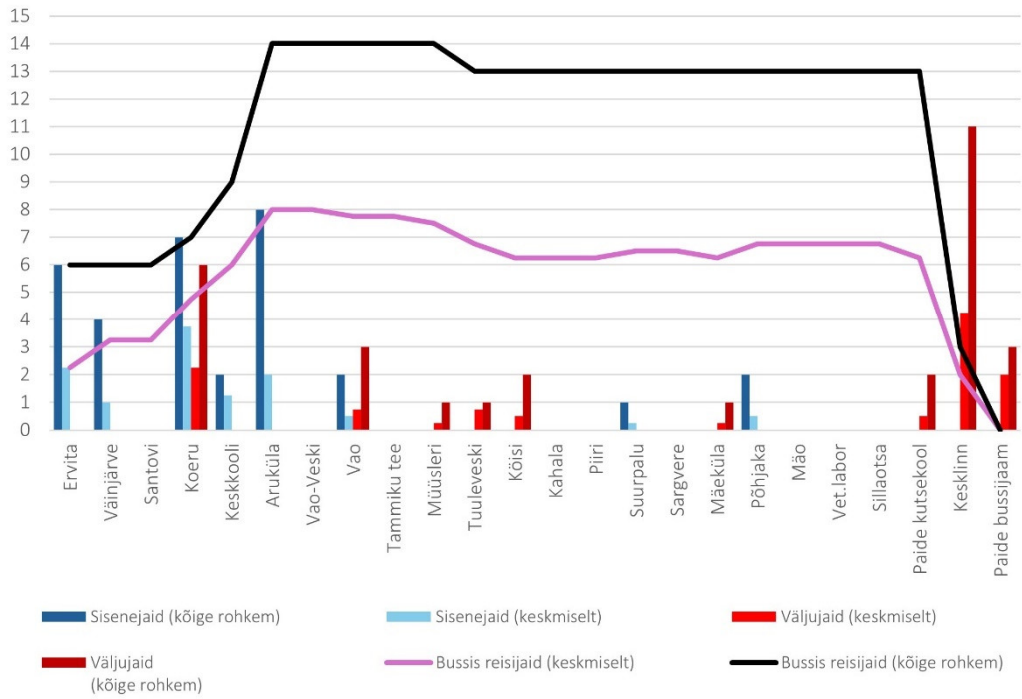

11C 13:10 Ervita - Koeru - Paide (trip id: 1249888)