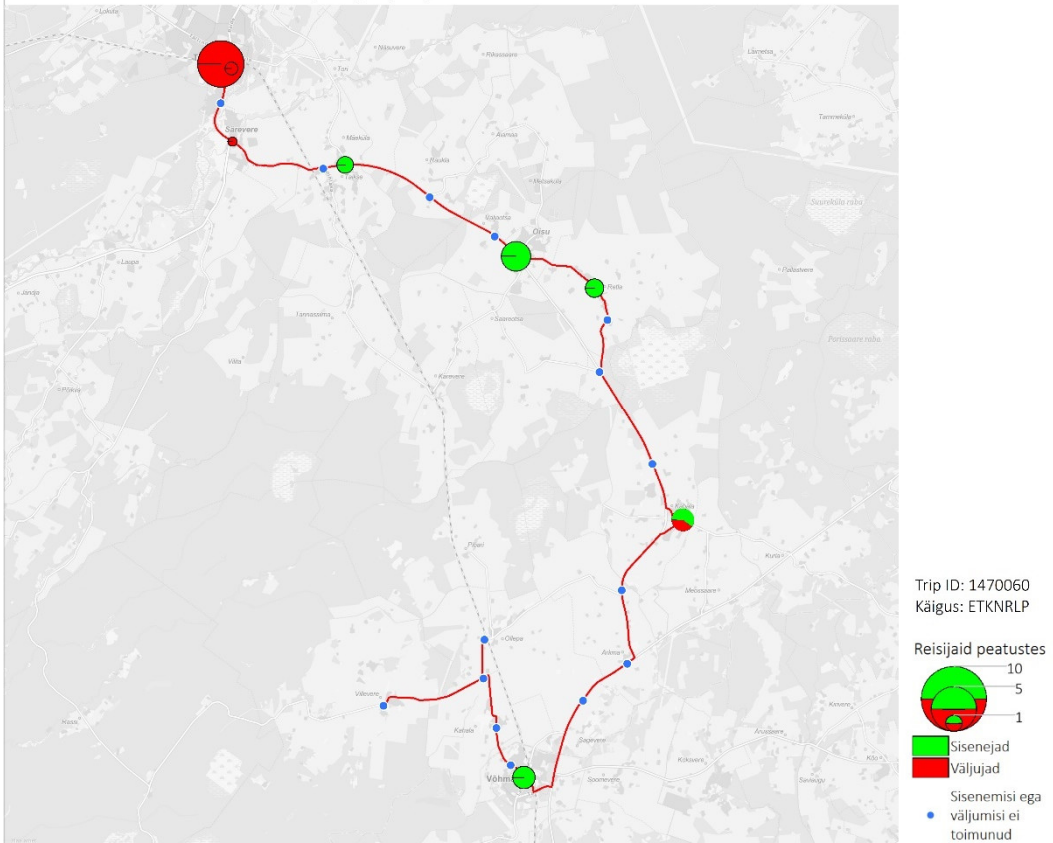

37 17:00 Villevere - Võhma - Türi bussijaam (Laupäev)