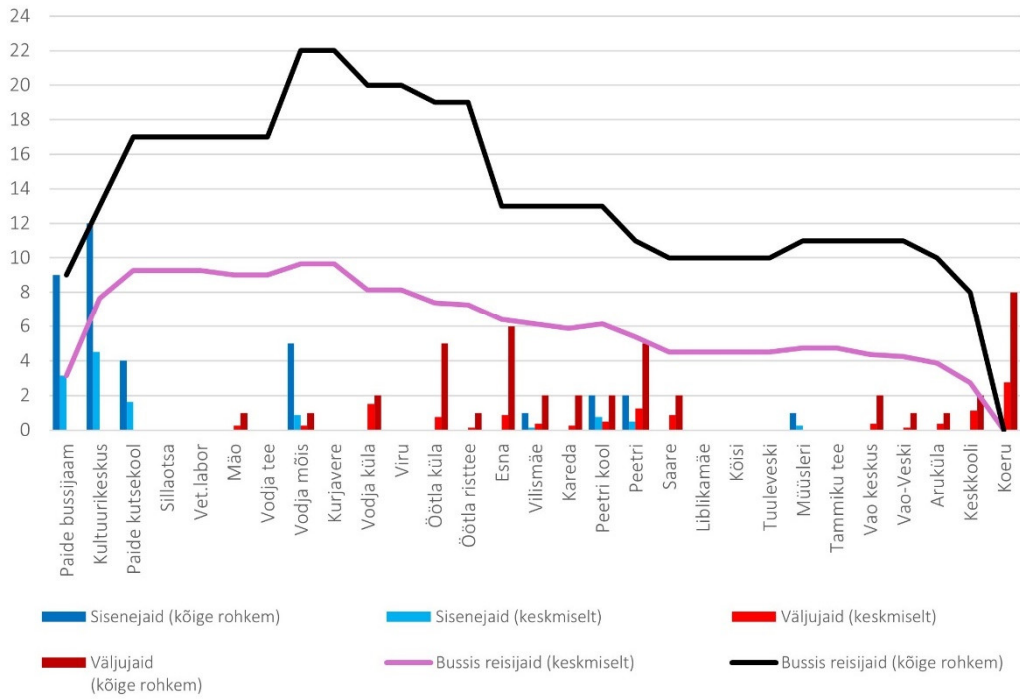

9C 14:10 Paide - Peetri - Koeru (trip id: 1249868)