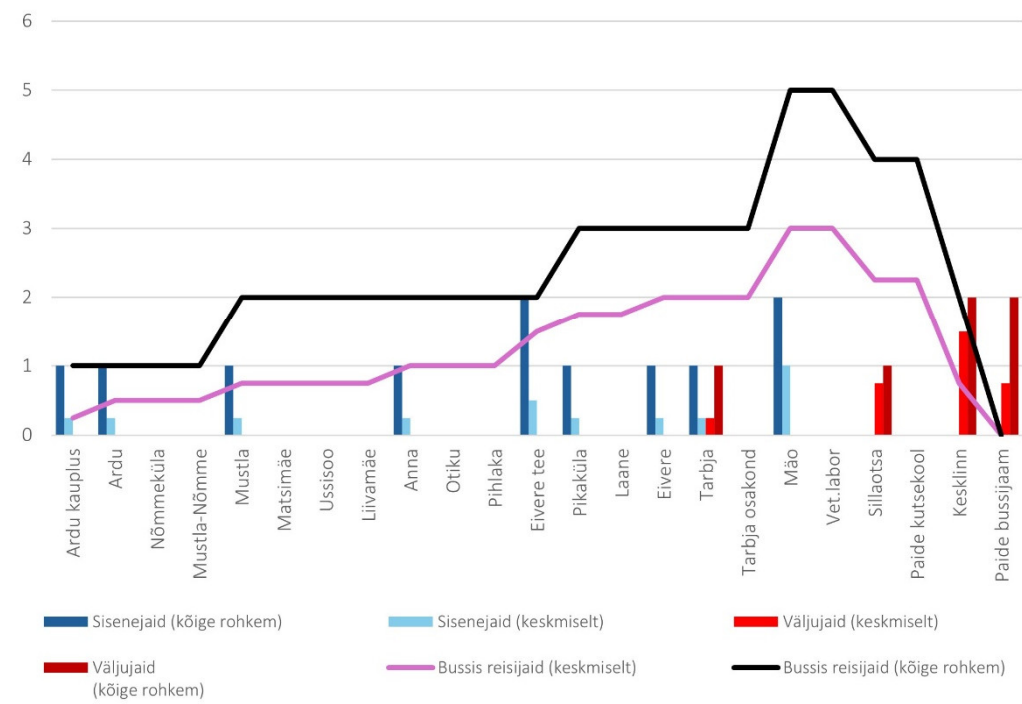

4B 17:05 Ardu - Pikaküla - Tarbja - Paide (trip id: 1449043)