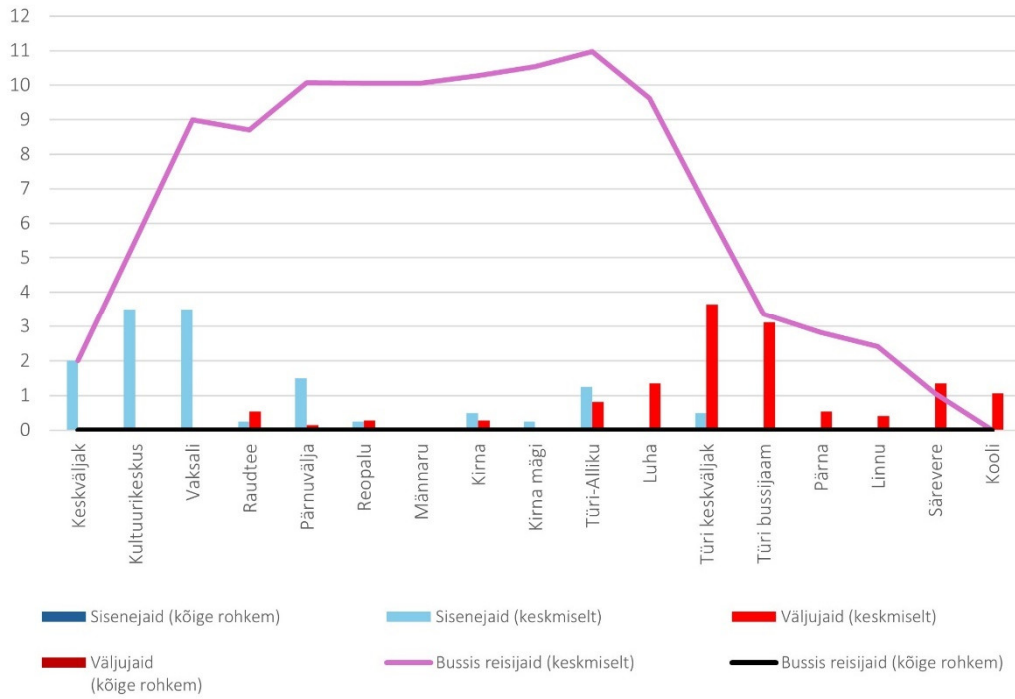

10E 07:35 Paide keskväljak - Türi - Särevere (Pühapäev)

10E 08:06 Särevere - Türi - Paide keskväljak (trip id: 1454193)

10E 08:06 Särevere - Türi - Paide keskväljak (Pühapäev)

10E 08:40 Paide keskvaljak - Türi - Särevere (trip id: 1454198)