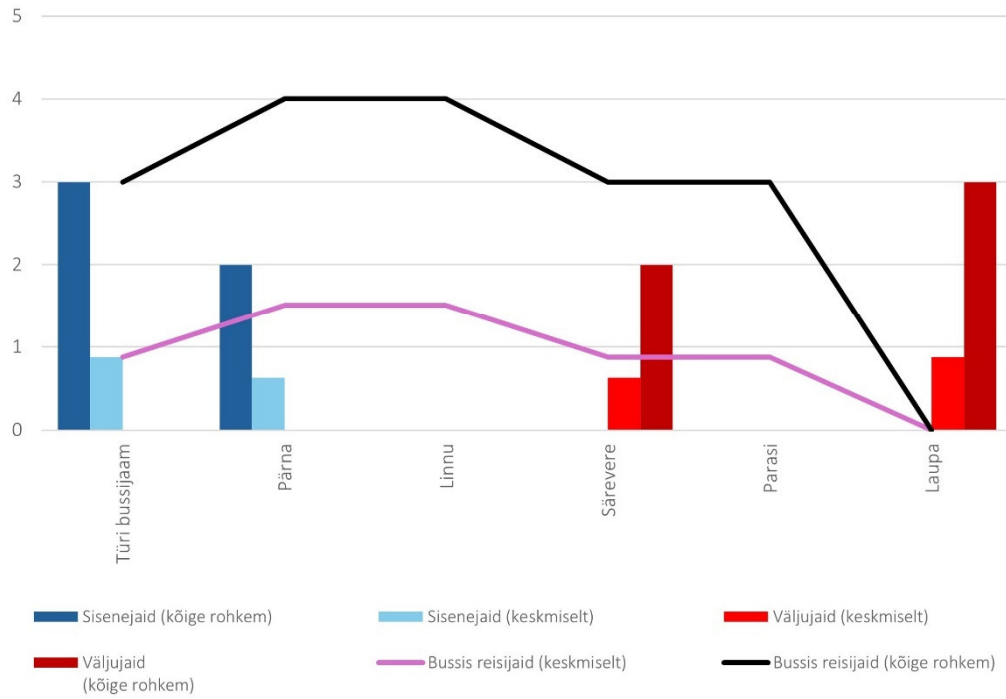

16 14:10 Türi bussijaam - Laupa (trip_id: 1041158)