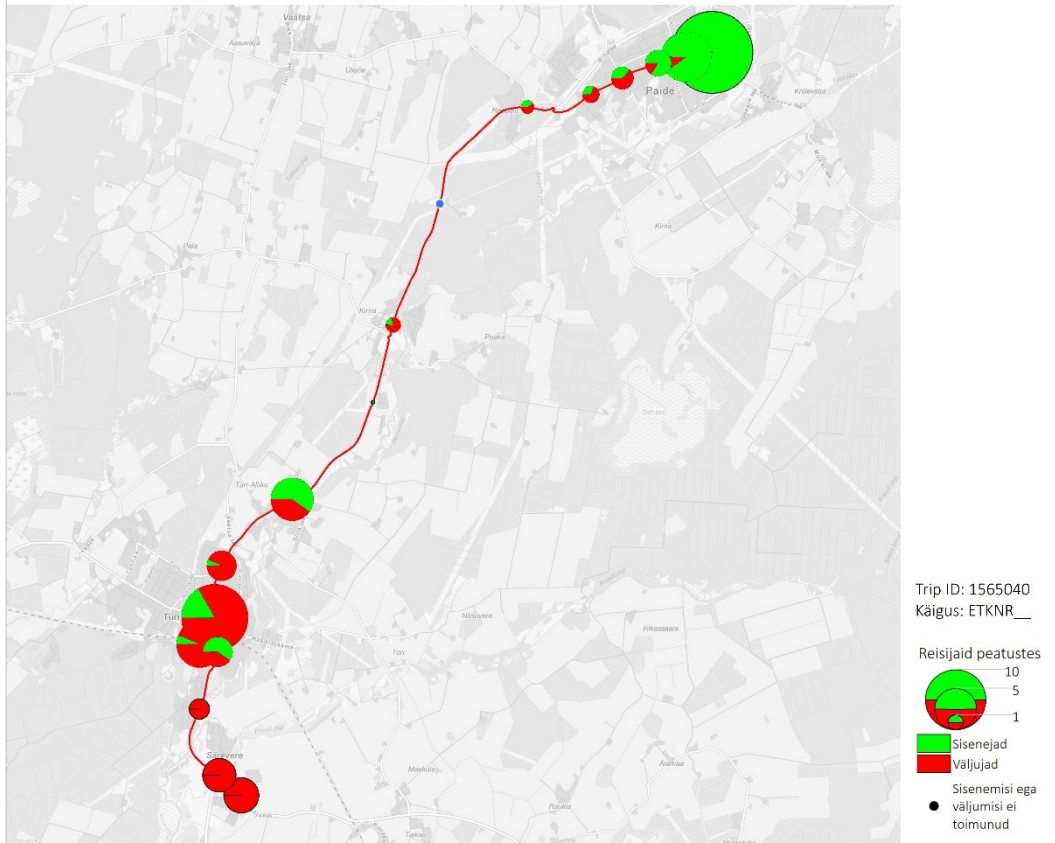

10C 15:55 Paide keskväljak - Türi - Särevere (Tööpäev)