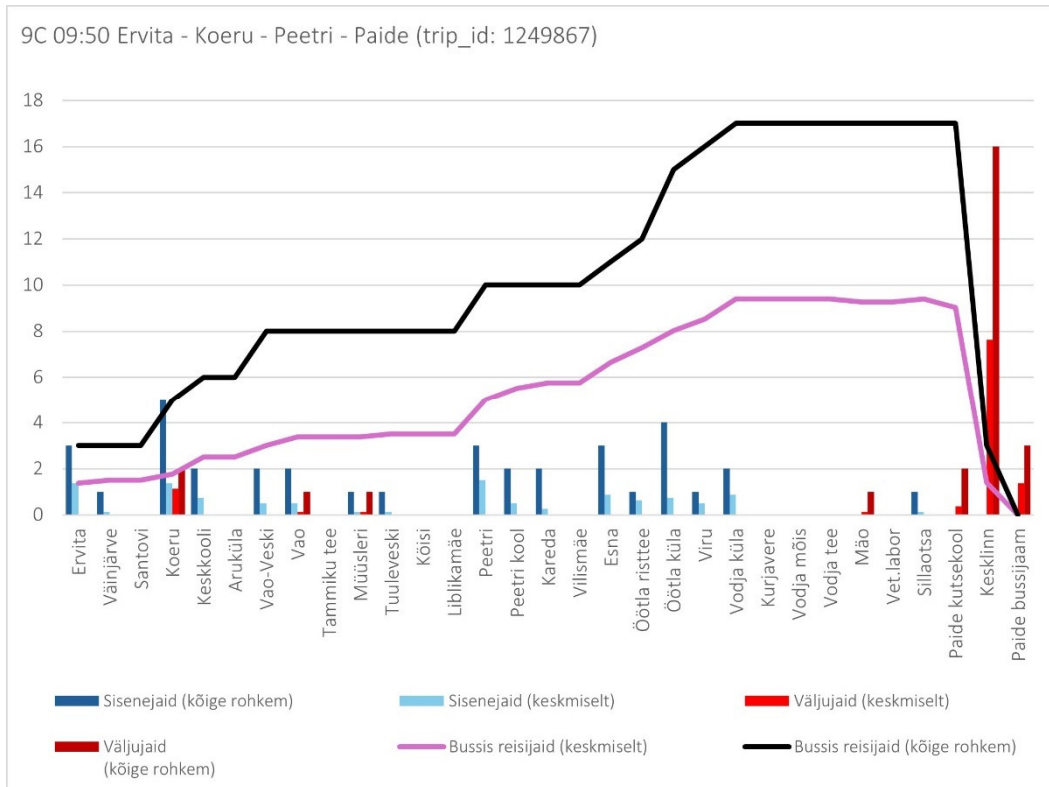

Liin nr 9C

Tööpäev