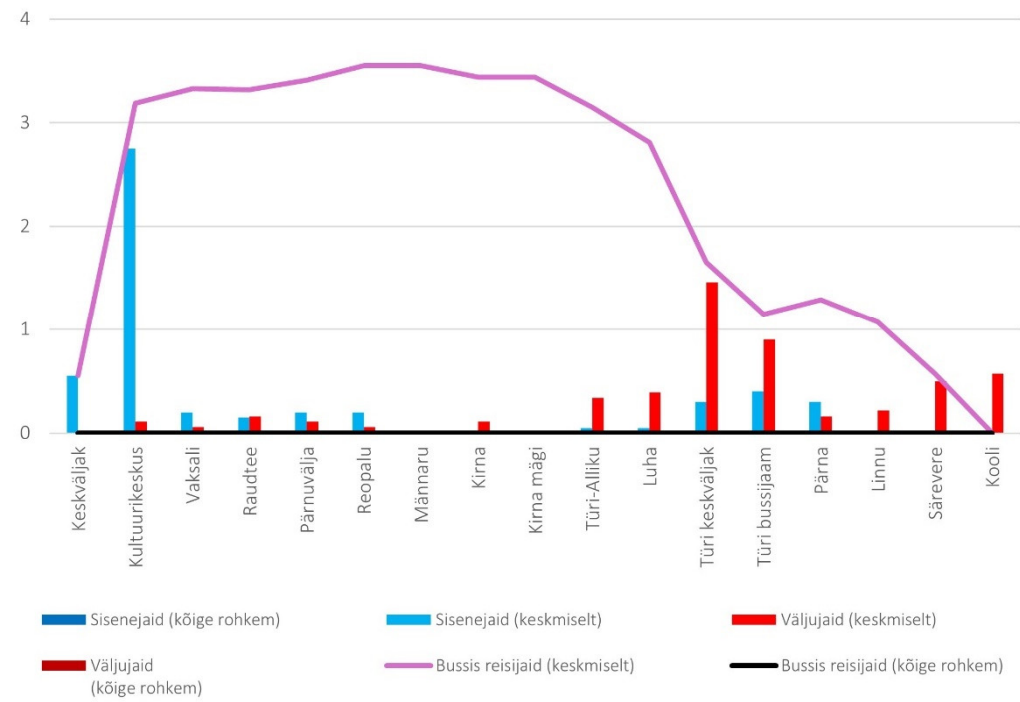

10D 20:30 Paide keskvaljak - Türi - Särevere (Tööpäev)

10D 21:00 Särevere - Türi - Paide keskvaljak (trip id: 1469404)

10D 21:00 Särevere - Türi - Paide keskvaljak (Tööpäev)

10D 21:30 Paide keskvaljak - Türi - Särevere (trip id: 1469395)