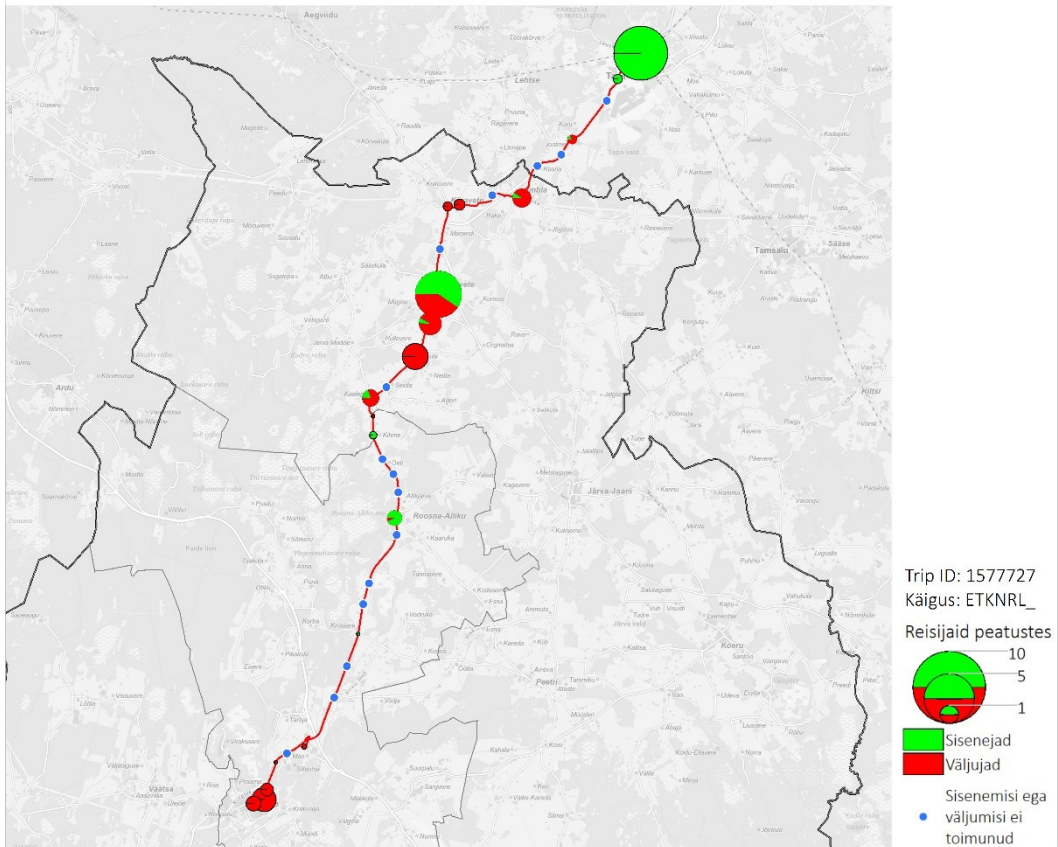

39B 18:40 Tapa - Aravete - Paide (Tööpäev)