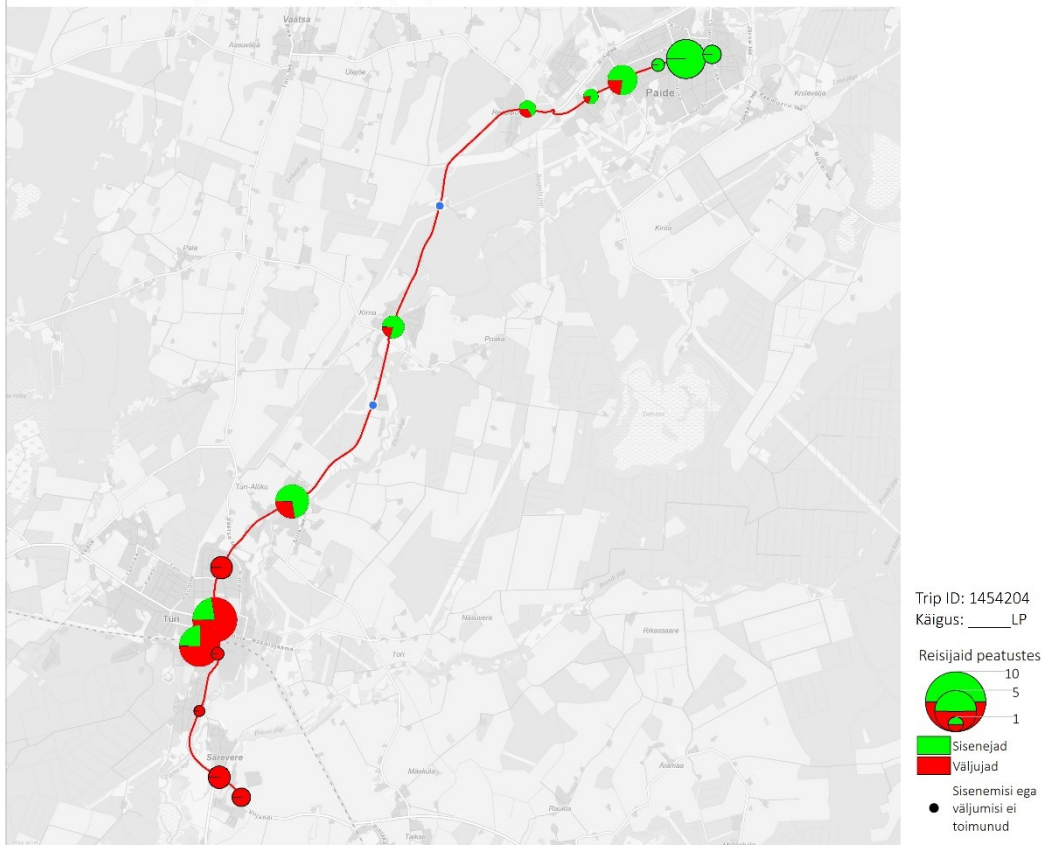

10E 16:05 Särevere - Türi - Paide keskväljak (trip id: 1454203)

10E 16:05 Särevere - Türi - Paide keskväljak (Laupäev)

10E 18:40 Paide keskväljak - Türi - Särevere (trip id: 1454204)

10E 18:40 Paide keskväljak - Türi - Särevere (Laupäev)

10E 19:10 Särevere - Türi - Tehnika - Paide keskväljak (trip id: 1454205)

10E 19:10 Särevere - Türi - Tehnika - Paide keskväljak (Laupäev)