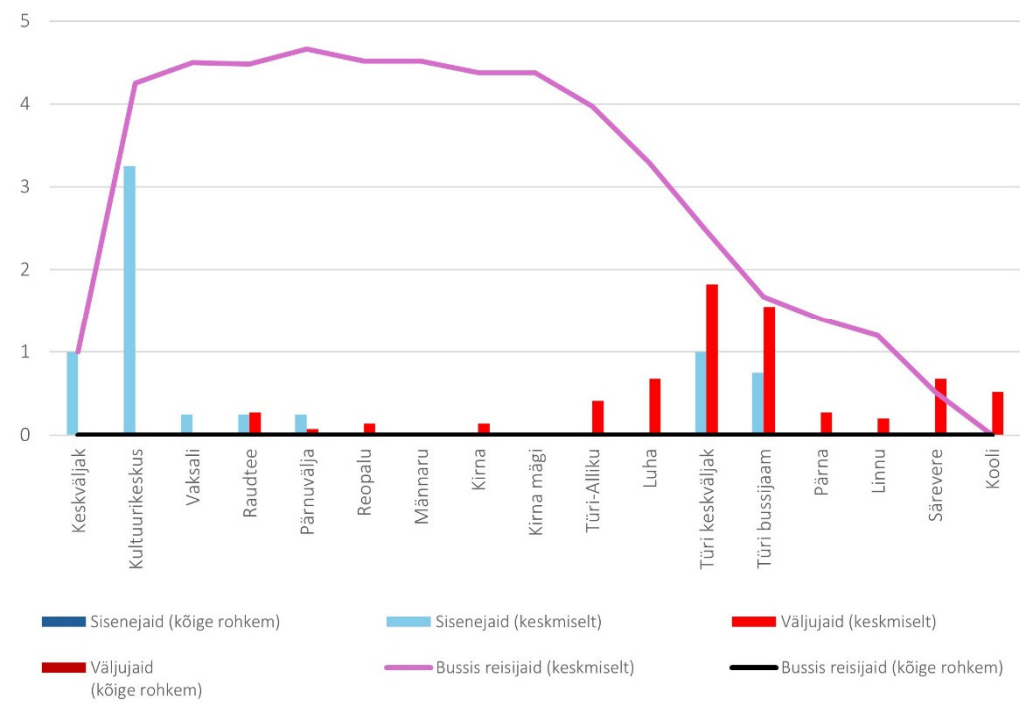

10F 20:30 Paide keskväljak - Türi - Särevere (Laupäev)

10F 21:00 Särevere - Türi - Paide keskväljak (trip id: 1469880)

10F 21:00 Särevere - Türi - Paide keskväljak (Laupäev)

10F 21:30 Paide keskväljak - Türi - Särevere (trip id: 1469869)