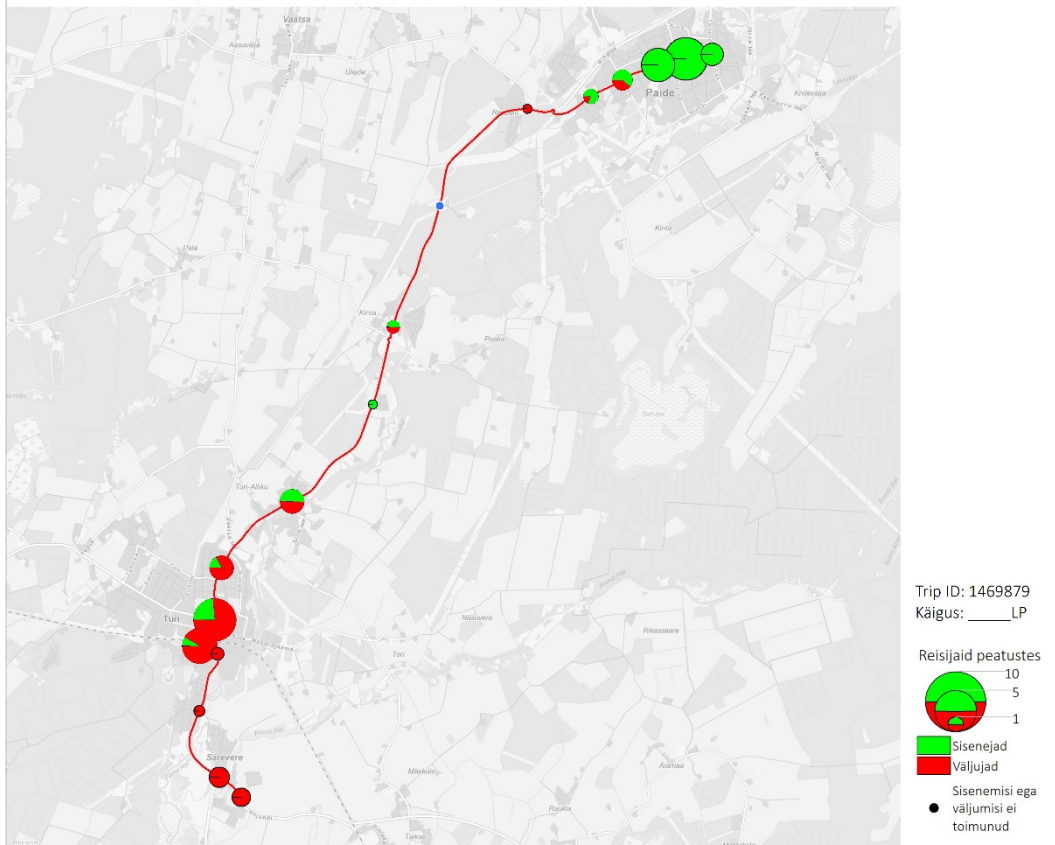

10F 20:30 Paide keskväljak - Türi - Särevere (Laupäev)