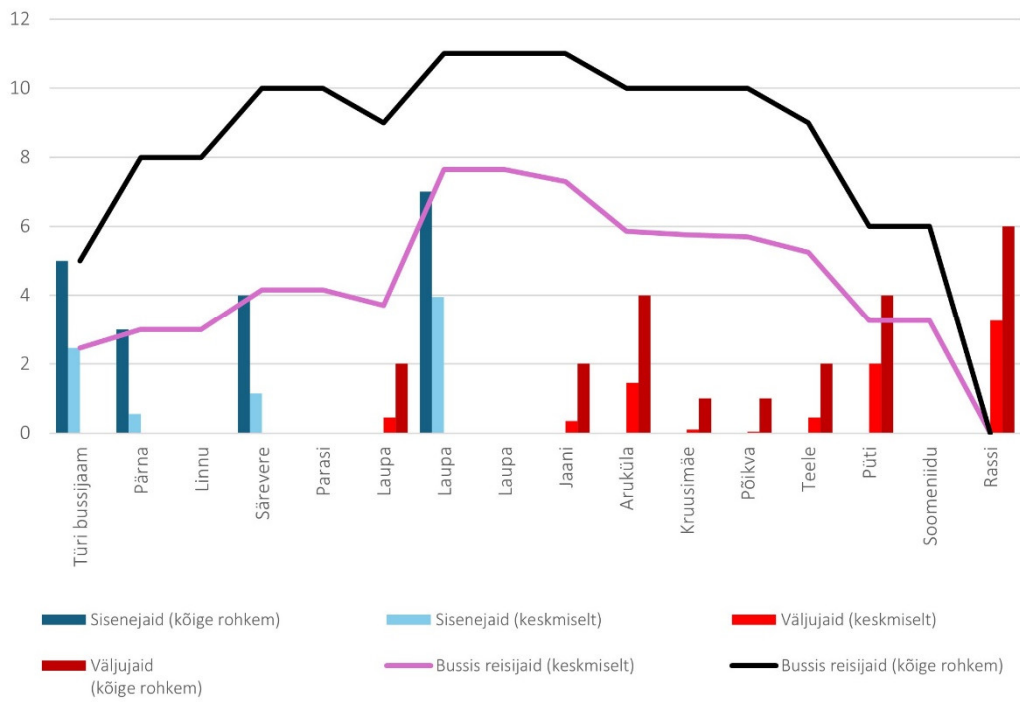

16 14:10 Türi bussijaam - Laupa (trip\_id: 1041158)

16 14:10 Türi - Laupa (Tööpäev)

16 14:25 Laupa - Türi - Tehnika (trip id: 1041159)

16 14:25 Laupa - Türi (Tööpäev)

16 15:50 Türi bussijaam - Laupa - Püti - Rassi (trip id: 1383170)