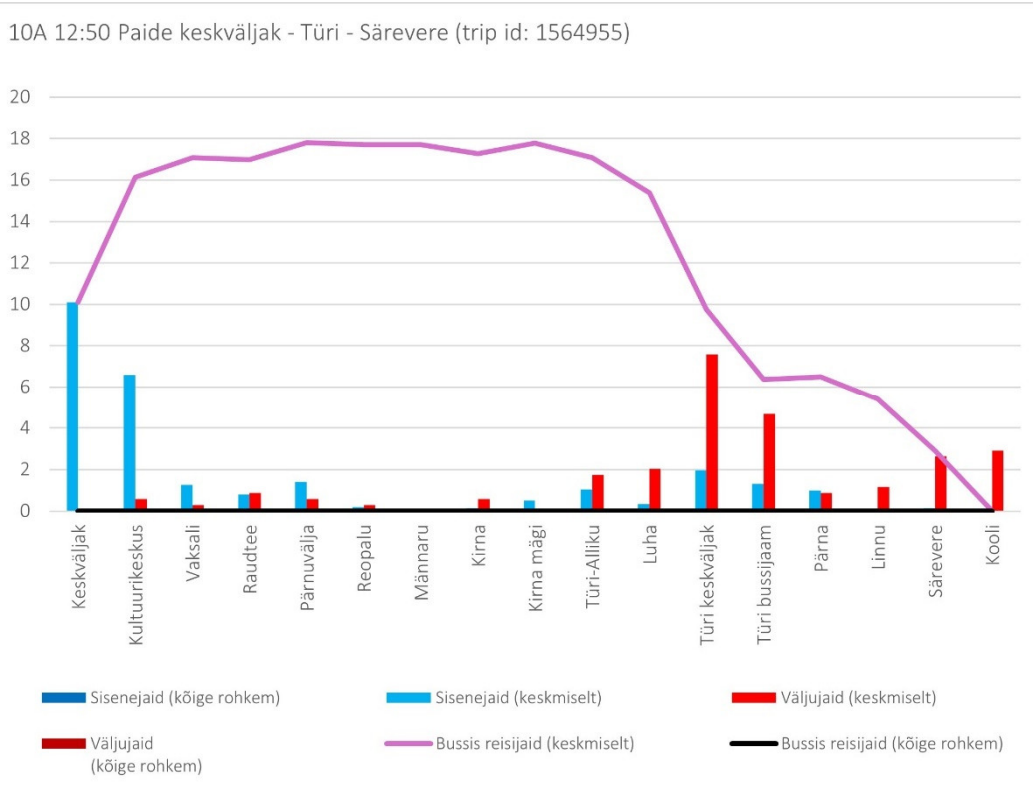

10A 07:55 Paide keskvaljak - Türi - Särevere (Tööpäev)

10A 08:25 Särevere - Türi - Paide keskväljak (trip id: 1564950)

10A 08:25 Särevere - Türi - Paide keskväljak (Tööpäev)

10A 11:45 Paide keskvaljak - Türi - Särevere (Tööpäev)

10A 12:15 Särevere - Türi - Paide keskväljak (trip id: 1564954)

10A 12:15 Särevere - Türi - Paide keskväljak (Tööpäev)

10A 12:50 Paide keskväljak - Türi - Särevere (Tööpäev)

10A 13:20 Särevere - Türi - Tehnika - Paide keskväljak (trip id: 1564956)