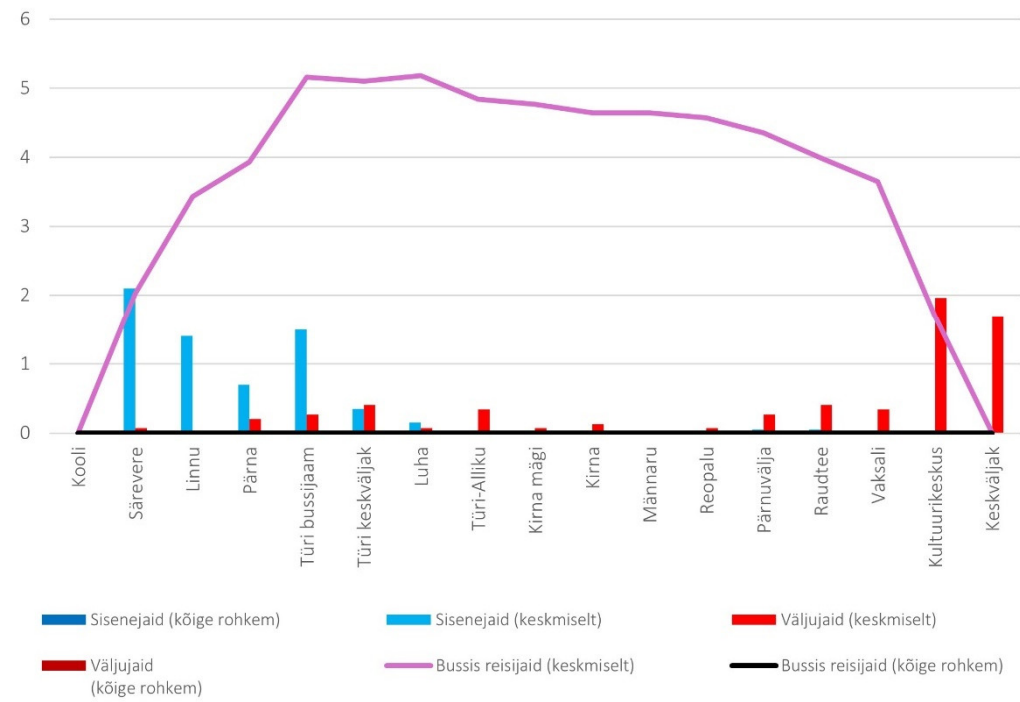

10A 08:25 Särevere - Türi - Paide keskväljak (trip id: 1564950)