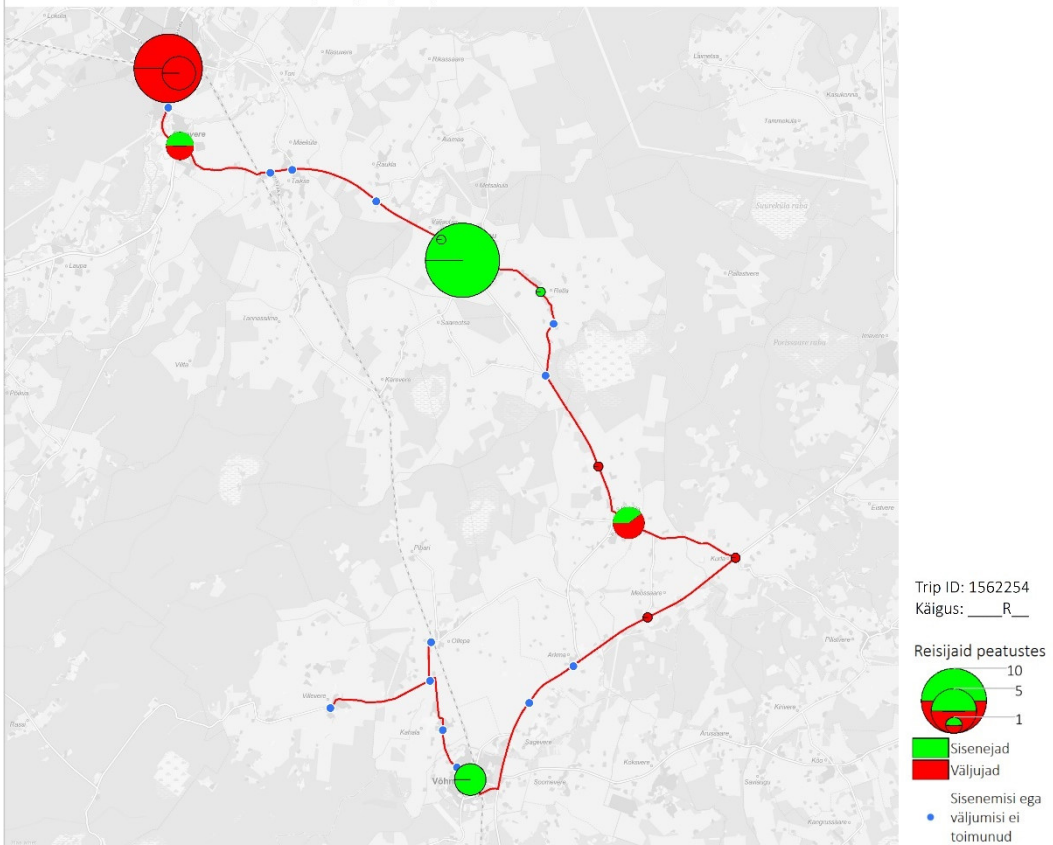

37 13:25 Villevere - Võhma - Türi bussijaam (Tööpäev)

37 15:55 Tehnika - Võhma - Villevere (trip id: 1470058)

37 15:55 Tehnika - Võhma - Villevere (Tööpäev)

37 17:00 Villevere - Võhma - Türi bussijaam (trip id: 1470060)