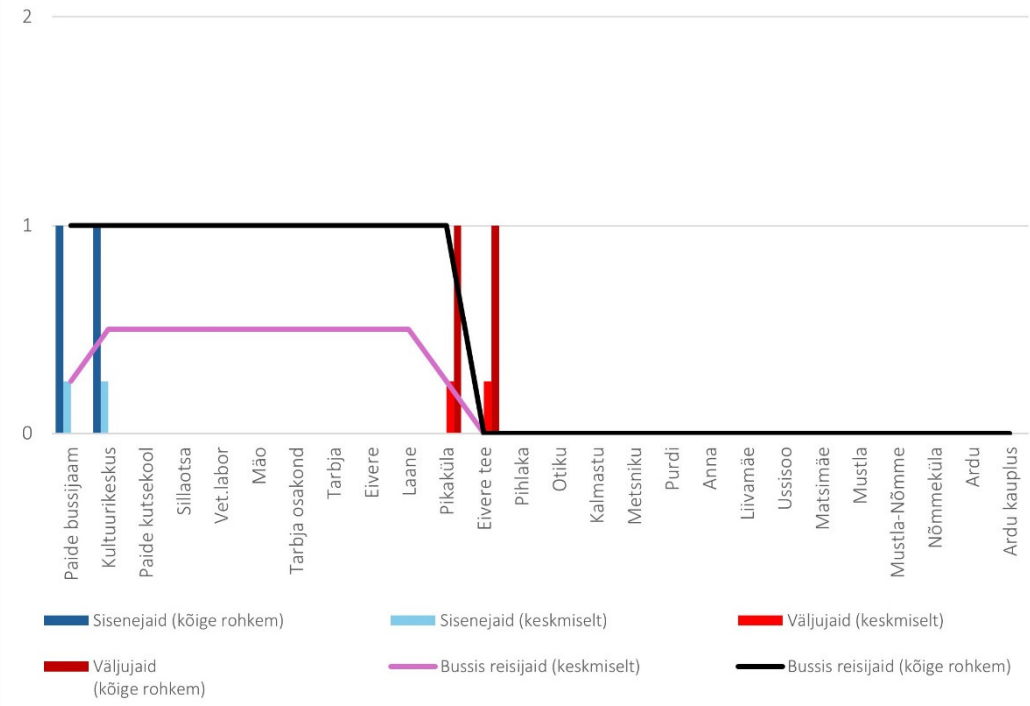

# Liin nr 4B

## Laupäev

4B 10:40 Ardu - Pikaküla - Tarbja - Paide (trip id: 1449068)

4B 10:40 Ardu - Pikaküla - Tarbja - Paide (Laupäev)

4B 15:40 Paide - Tarbja - Pikaküla - Ardu (trip\_id: 1449042)

4B 15:40 Paide - Tarbja - Pikaküla - Ardu (Laupäev)