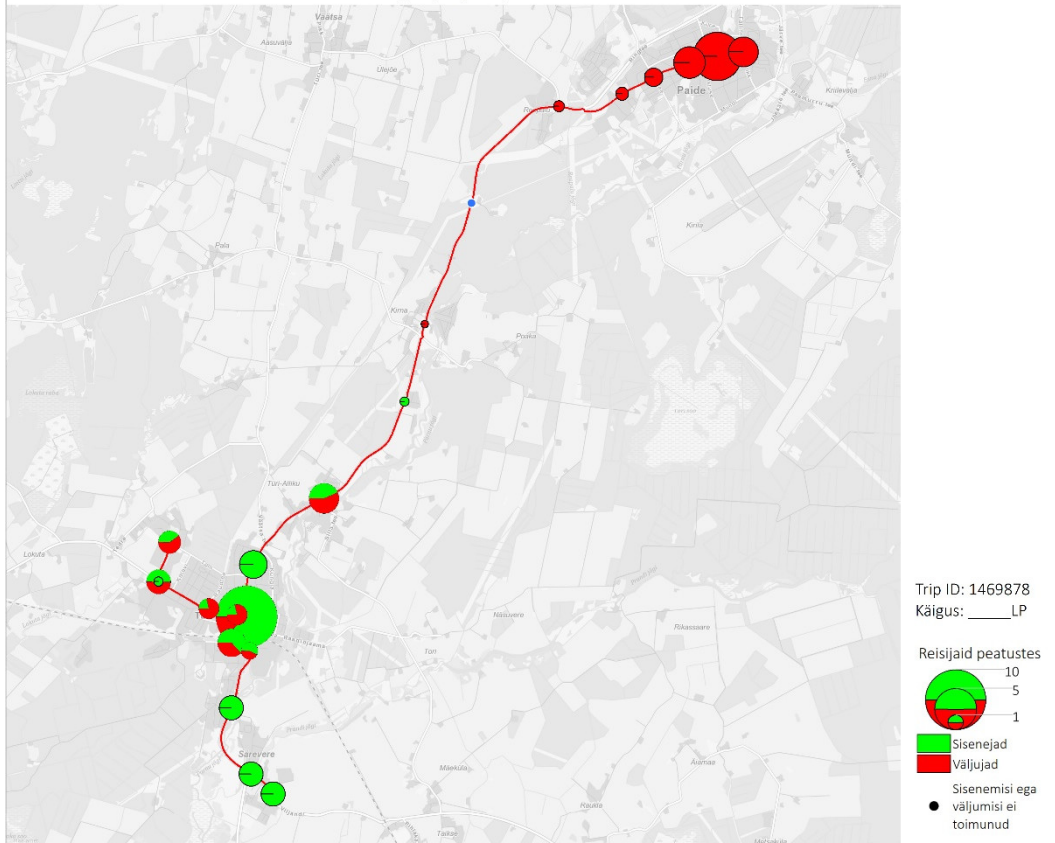

10F 18:25 Särevere - Türi - Tehnika - Paide keskväljak (Laupäev)