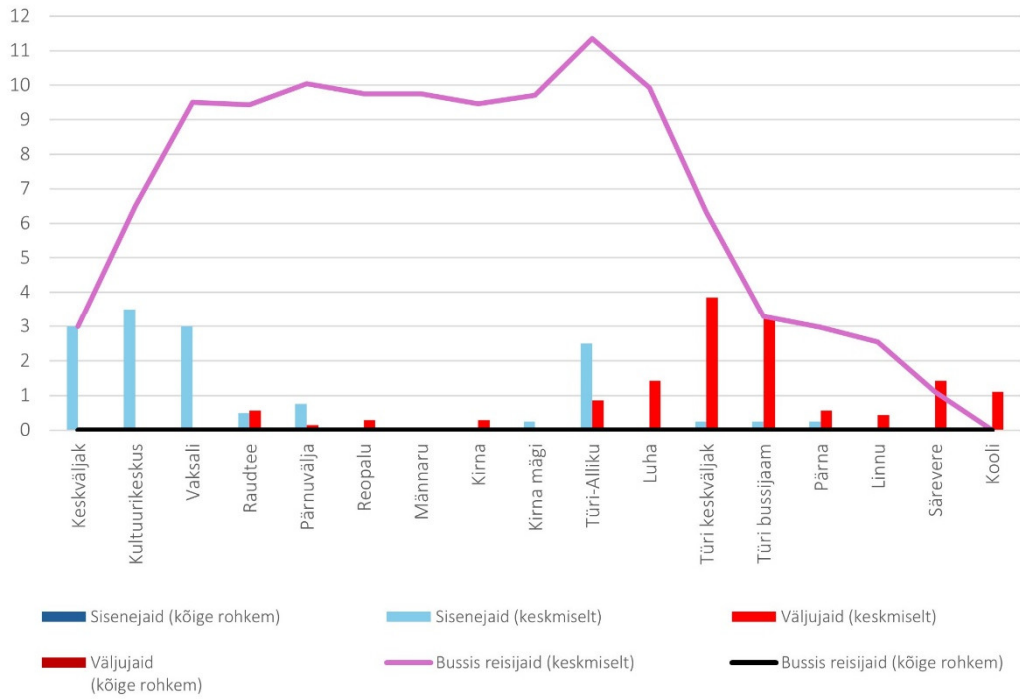

10F 13:50 Paide keskväljak - Türi - Särevere (trip id: 1469883)