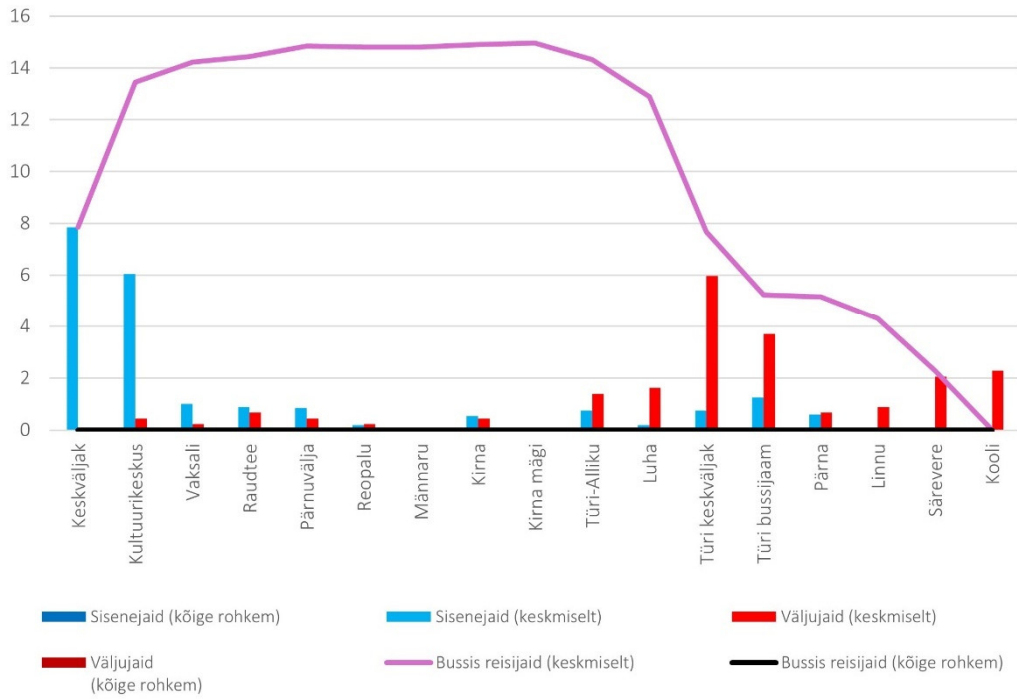

10B 10:50 Paide keskväljak - Türi - Särevere (trip id: 1568394)