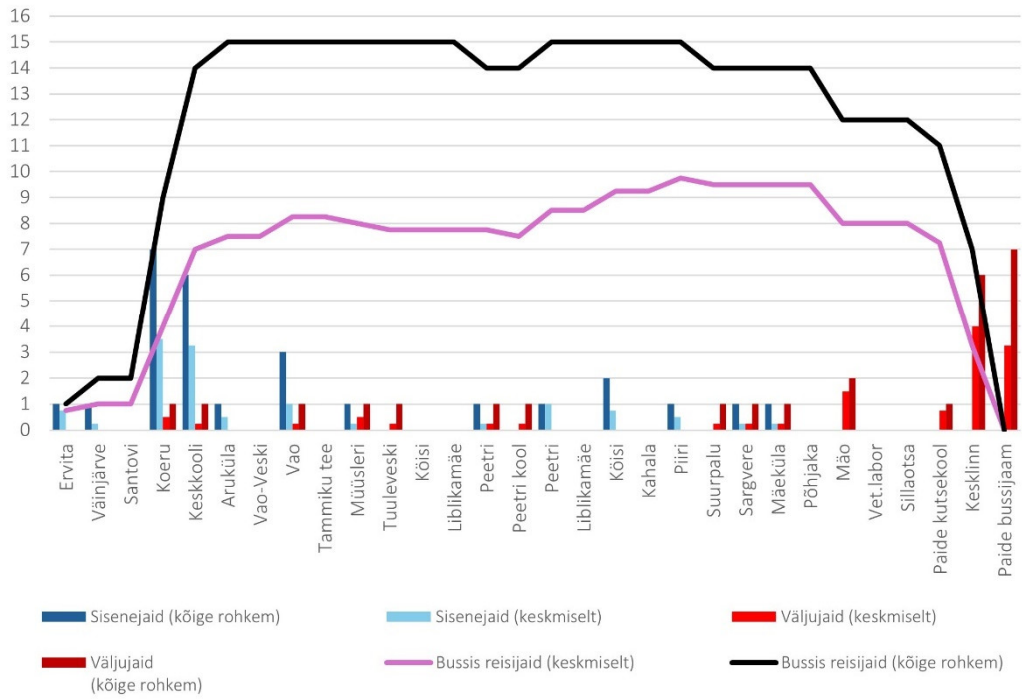

## Pühapäev

11D 15:00 Paide - Peetri - Koeru - Ervita (Pühapäev)

11D 16:10 Ervita - Koeru - Peetri - Paide (trip id: 1249890)

11D 16:10 Ervita - Koeru - Peetri - Paide (Pühapäev)