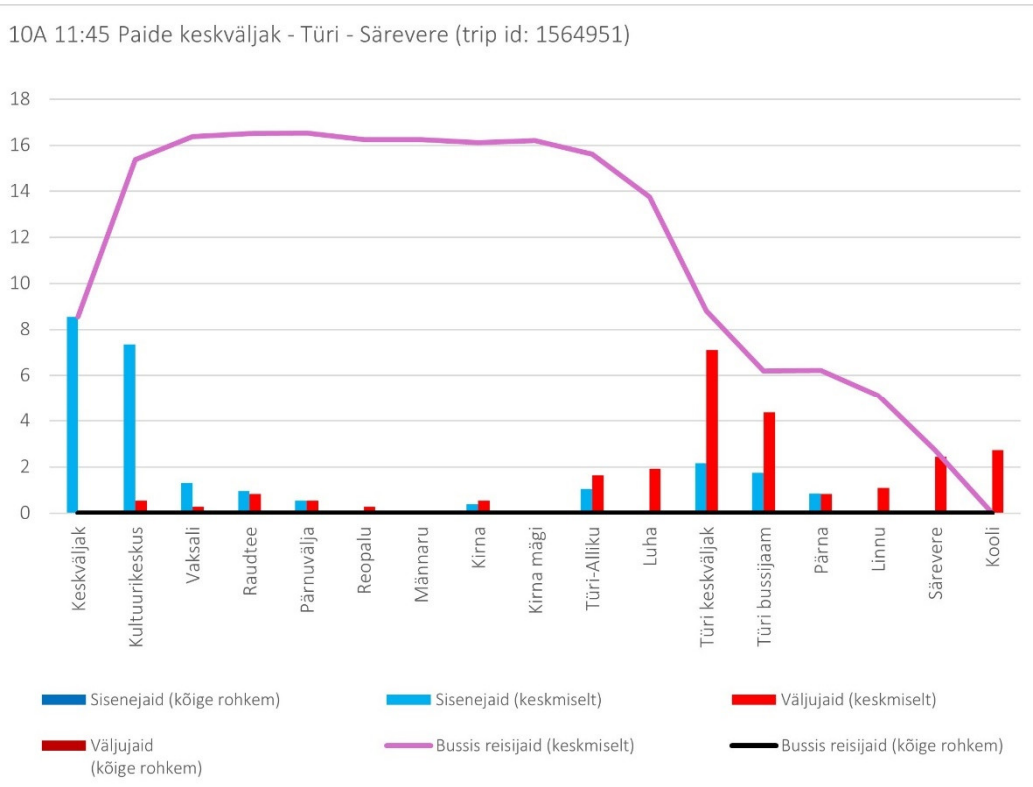

10A 07:55 Paide keskvaljak - Türi - Särevere (Tööpäev)

10A 08:25 Särevere - Türi - Paide keskväljak (trip id: 1564950)

10A 08:25 Särevere - Türi - Paide keskväljak (Tööpäev)

10A 11:45 Paide keskvaljak - Türi - Särevere (Tööpäev)

10A 12:15 Särevere - Türi - Paide keskväljak (trip id: 1564954)

10A 12:15 Särevere - Türi - Paide keskväljak (Tööpäev)

10A 12:50 Paide keskväljak - Türi - Särevere (Tööpäev)

10A 13:20 Särevere - Türi - Tehnika - Paide keskväljak (trip id: 1564956)