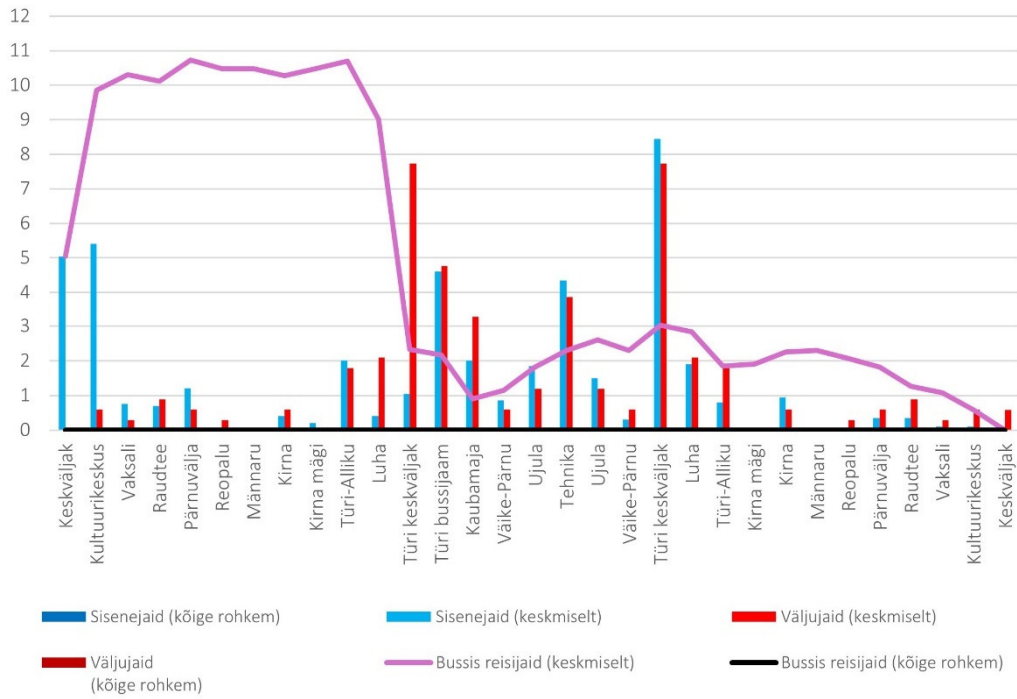

10C 09:45 Paide keskväljak - Türi - Tehnika - Paide keskväljak (trip id: 1565035)