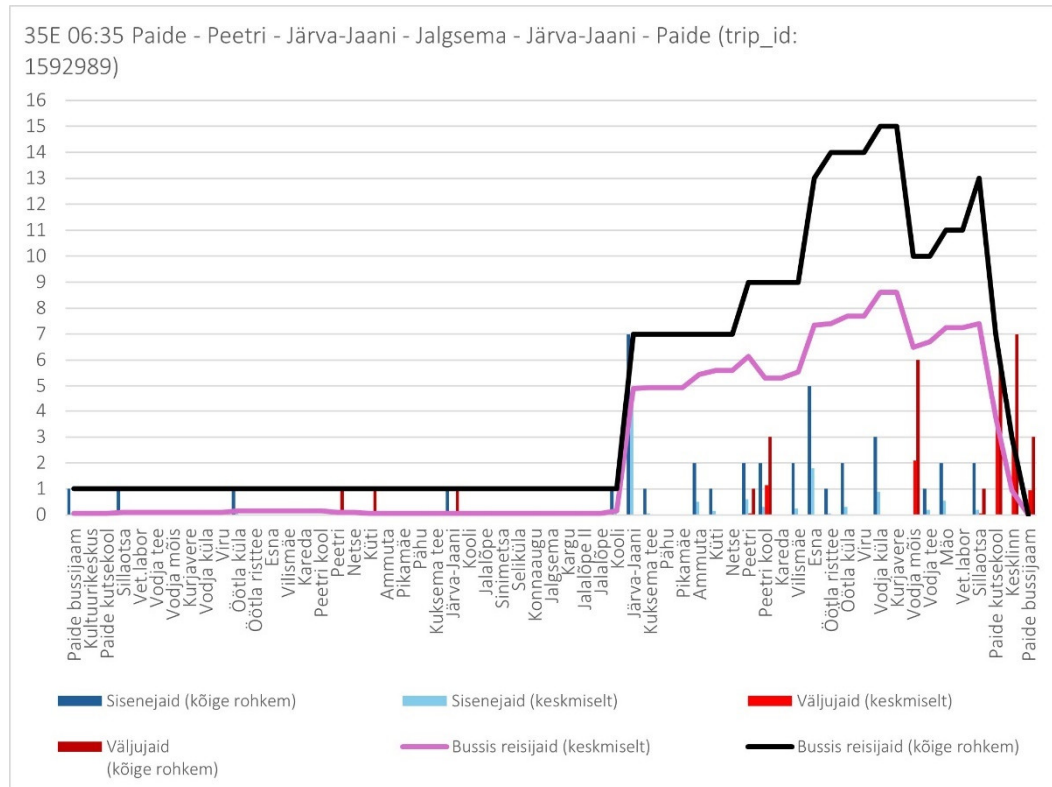

Liin nr 35E

Tööpäev