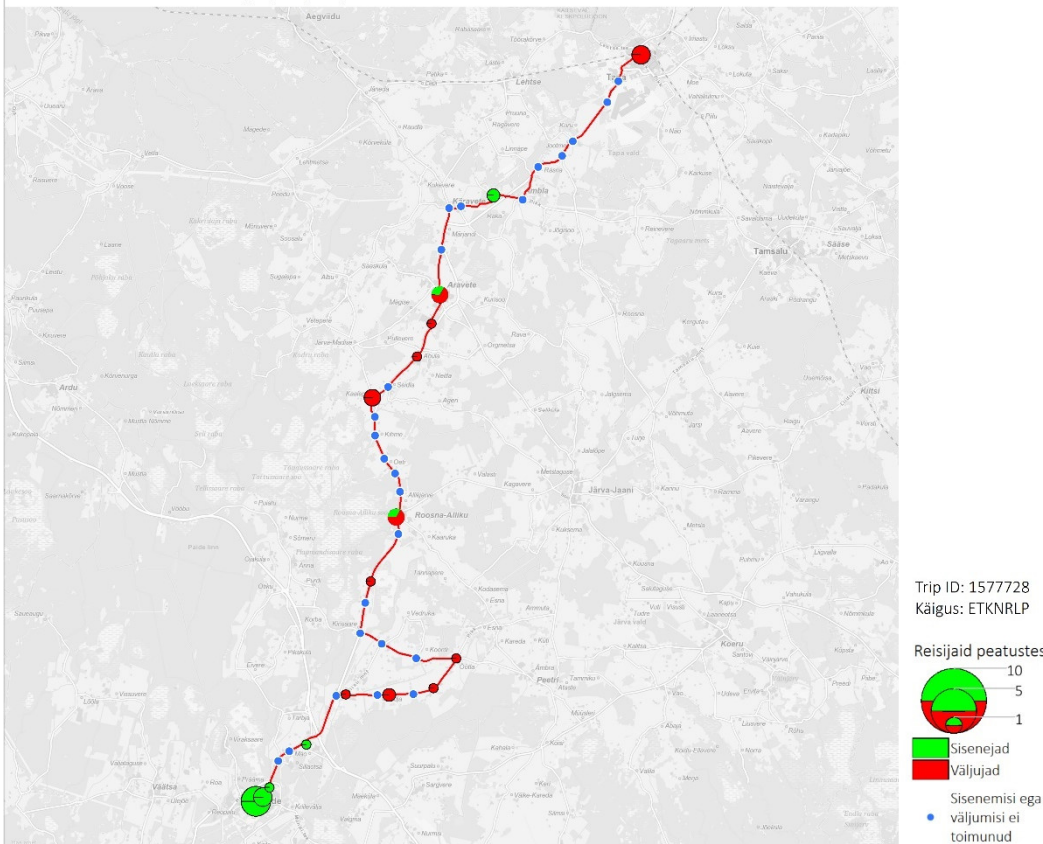

39C 18:20 Paide - Aravete - Tapa (Laupäev)