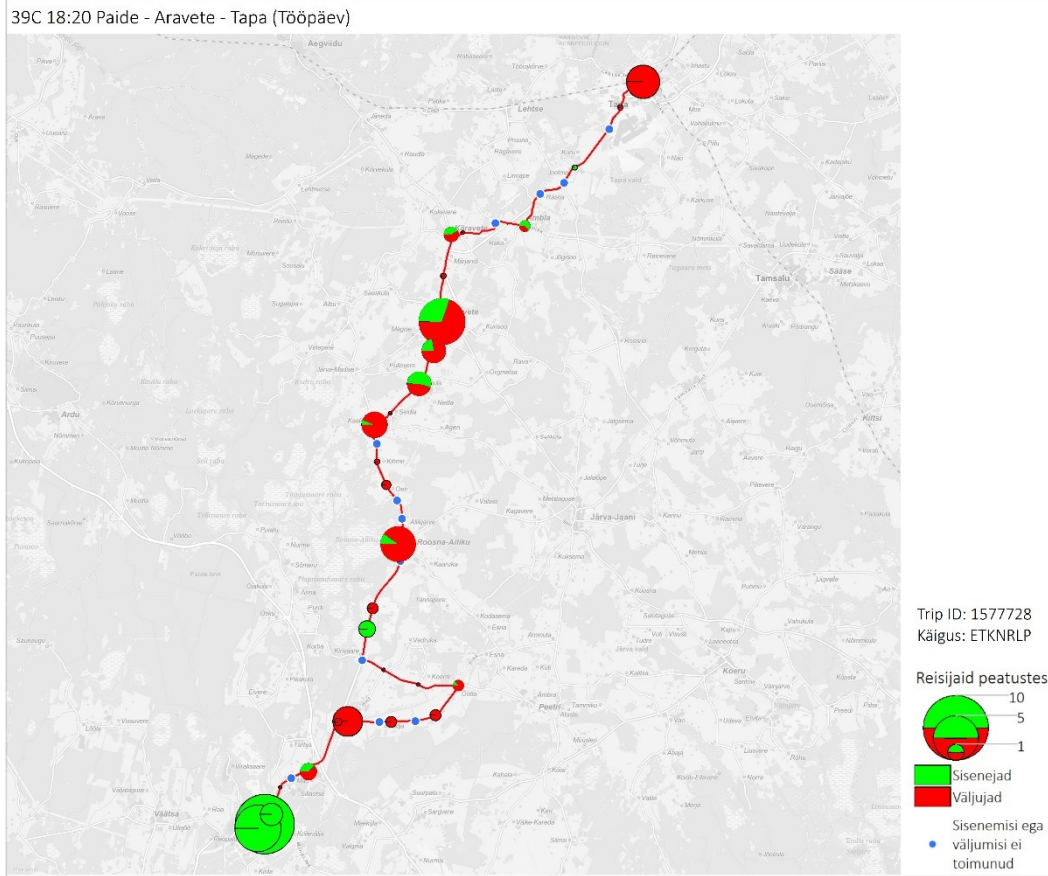

Liin nr 39C

Tööpäev