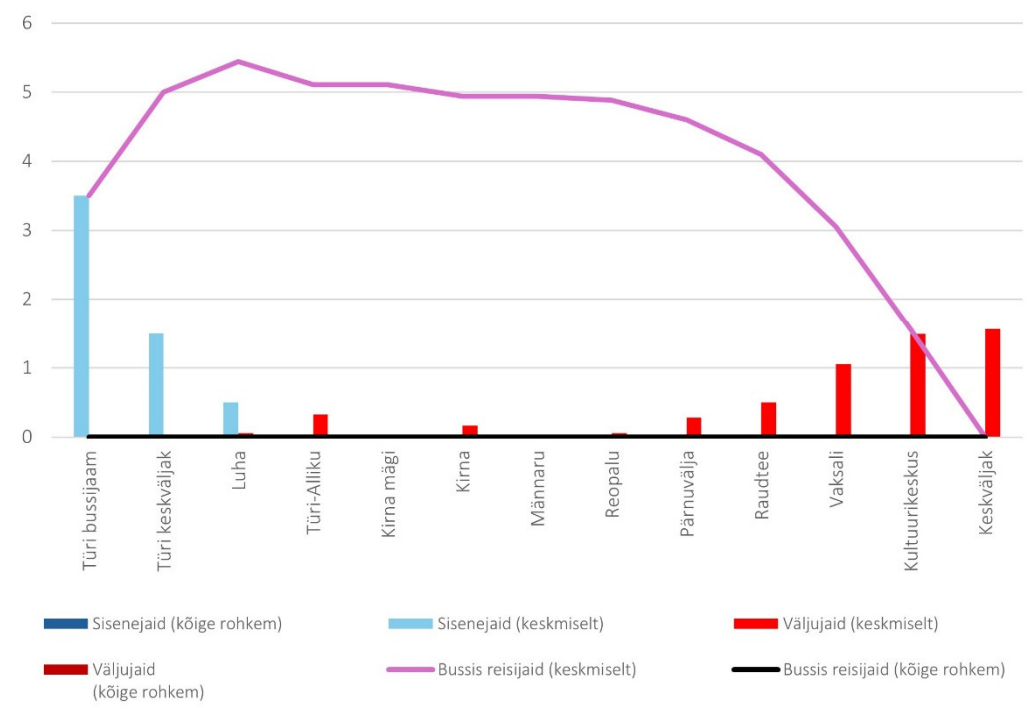

10F 12:18 Türi bussijaam - Paide keskväljak (trip id: 1469872)