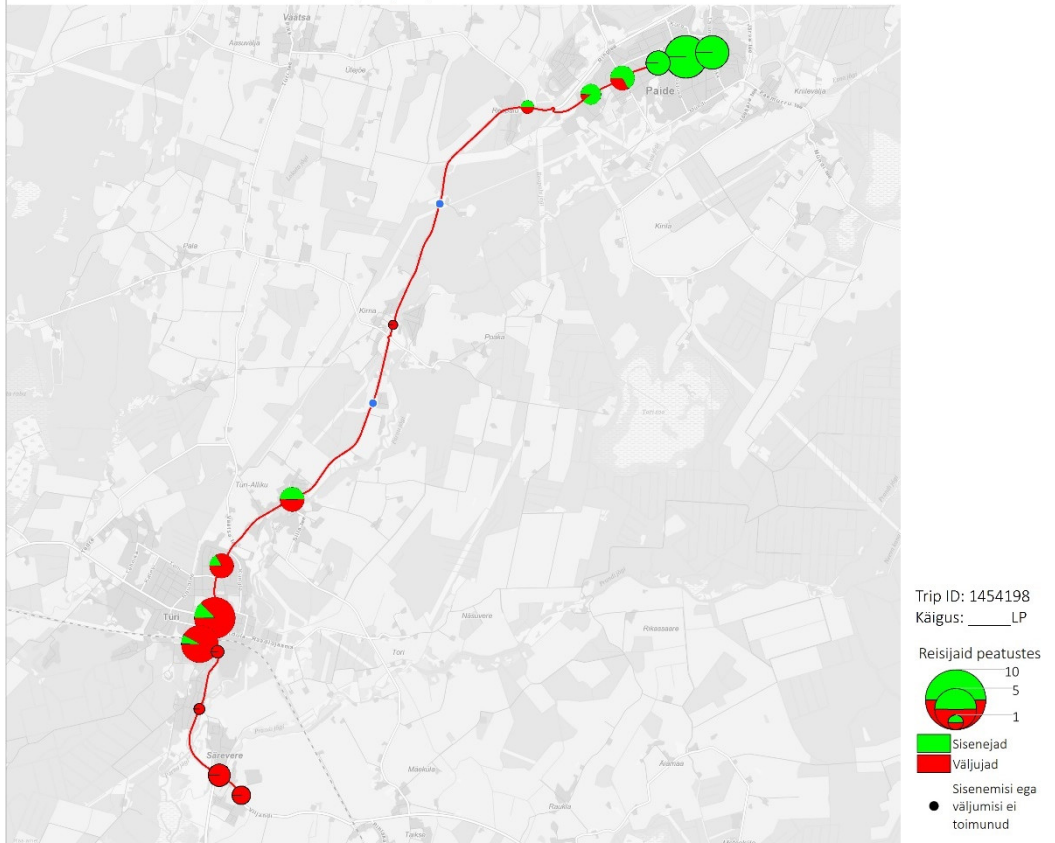

10E 08:06 Särevere - Türi - Paide keskväljak (trip id: 1454193)

10E 08:06 Särevere - Türi - Paide keskväljak (Laupäev)

10E 08:40 Paide keskväljak - Türi - Särevere (trip id: 1454198)

10E 08:40 Paide keskväljak - Türi - Särevere (Laupäev)