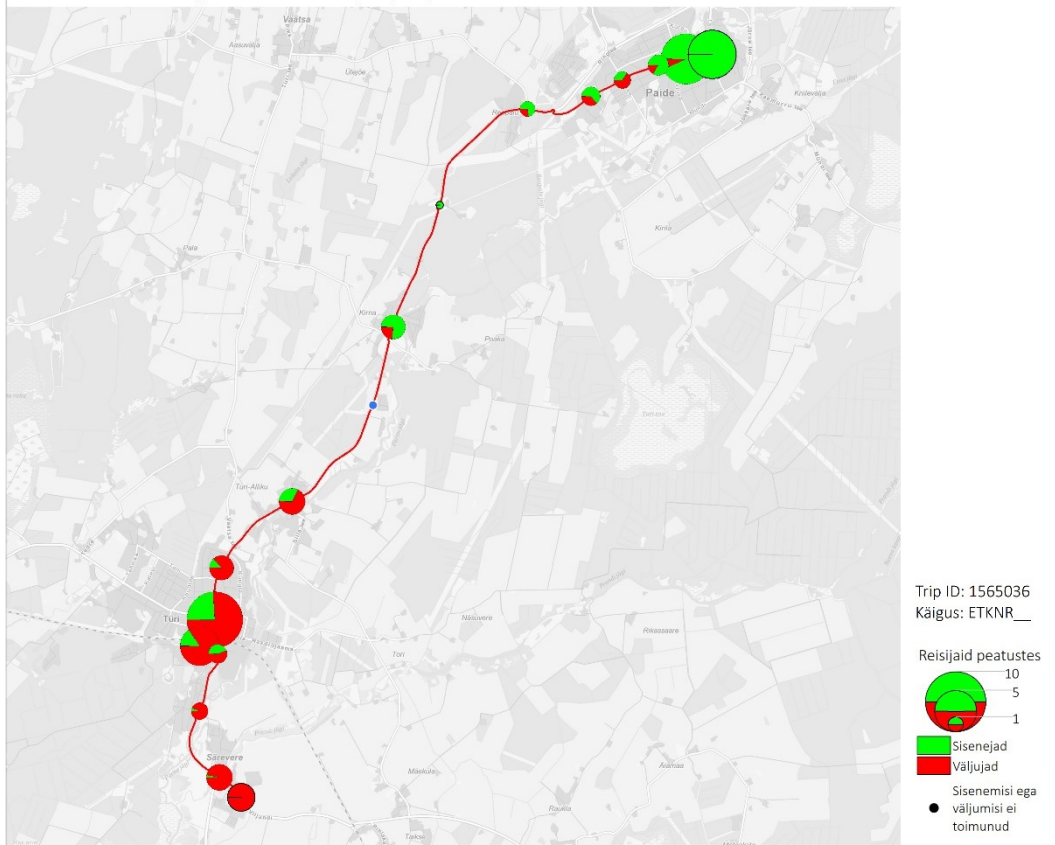

10C 15:55 Paide keskväljak - Türi - Särevere (trip id: 1565040)

10C 15:55 Paide keskväljak - Türi - Särevere (Tööpäev)

10C 16:25 Särevere - Türi - Paide keskväljak (trip id: 1565041)

10C 16:25 Särevere - Türi - Paide keskväljak (Tööpäev)

10C 18:40 Paide keskväljak - Türi - Särevere (trip id: 1565036)

10C 18:40 Paide keskväljak - Türi - Särevere (Tööpäev)

10C 19:10 Särevere - Türi - Tehnika - Paide keskväljak (Tööpäev)