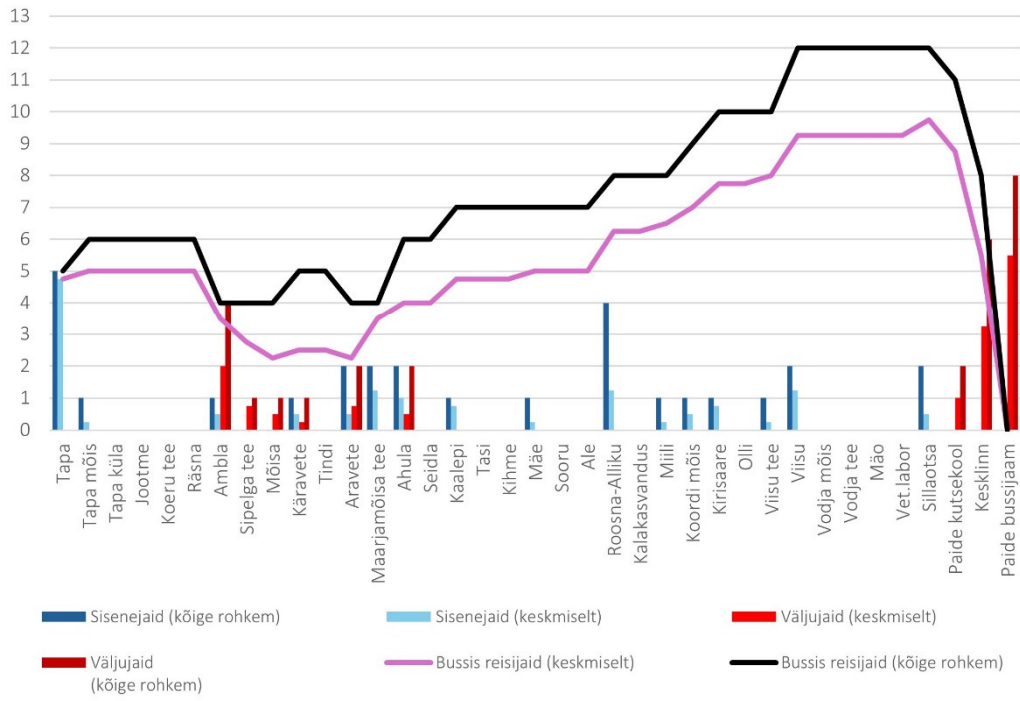

39A 13:30 Tapa - Aravete - Paide (trip id: 1250254)