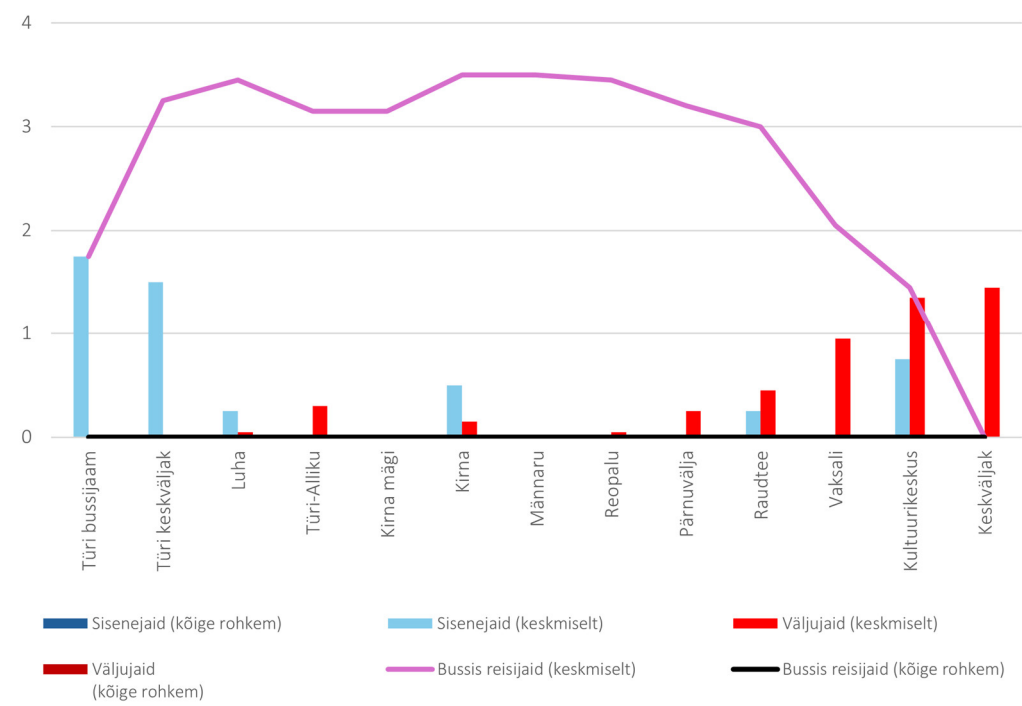

10E 15:10 Türi bussijaam - Paide keskväljak (trip id: 1454201)