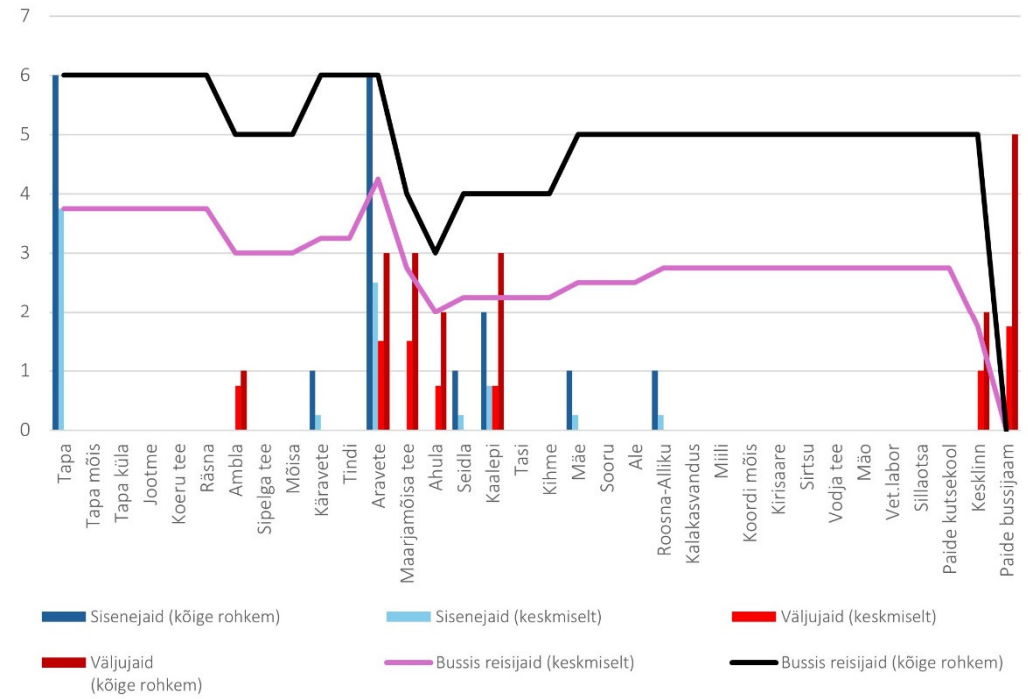

39B 18:40 Tapa - Aravete - Paide (trip id: 1577727)