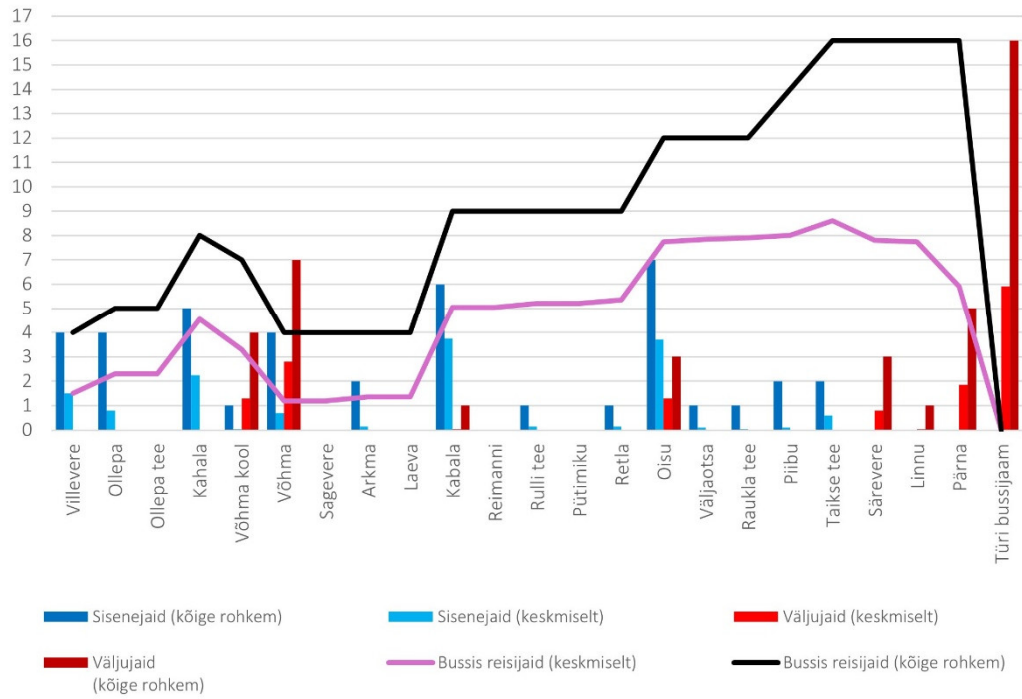

37 07:22 Villevere - Võhma - Türi bussijaam (trip id: 1382079)