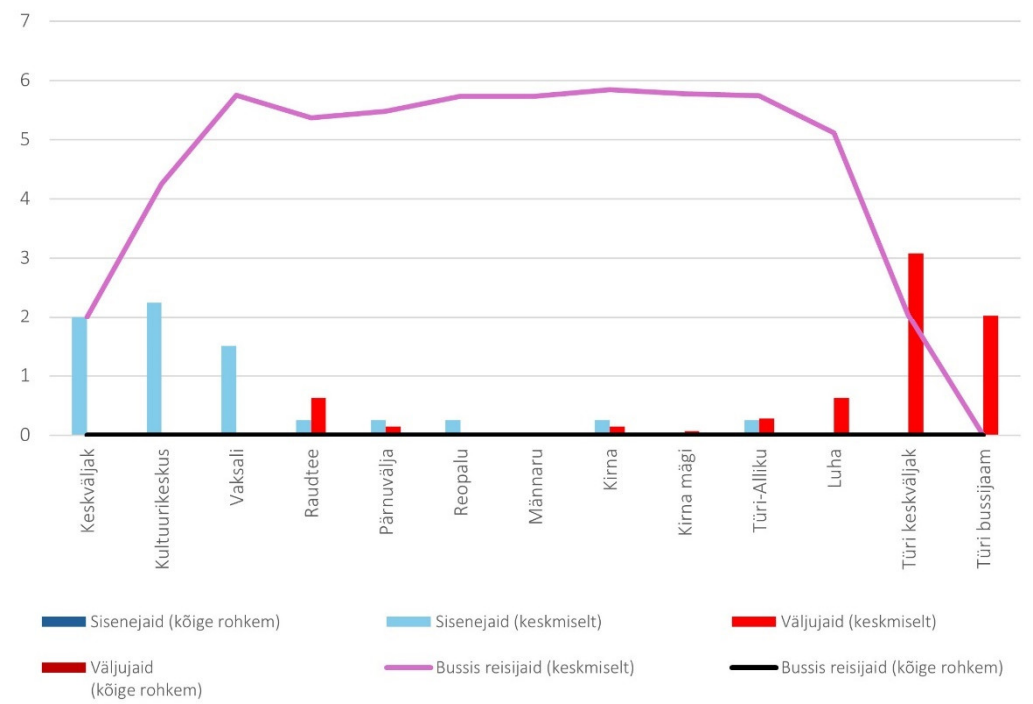

10E 08:40 Paide keskvaljak - Türi - Särevere (Pühapäev)

10E 09:10 Särevere - Türi - Paide keskväljak (trip id: 1454199)

10E 09:10 Särevere - Türi - Paide keskväljak (Pühapäev)

10E 09:45 Paide keskvaljak - Türi bussijaam (trip id: 1454194)