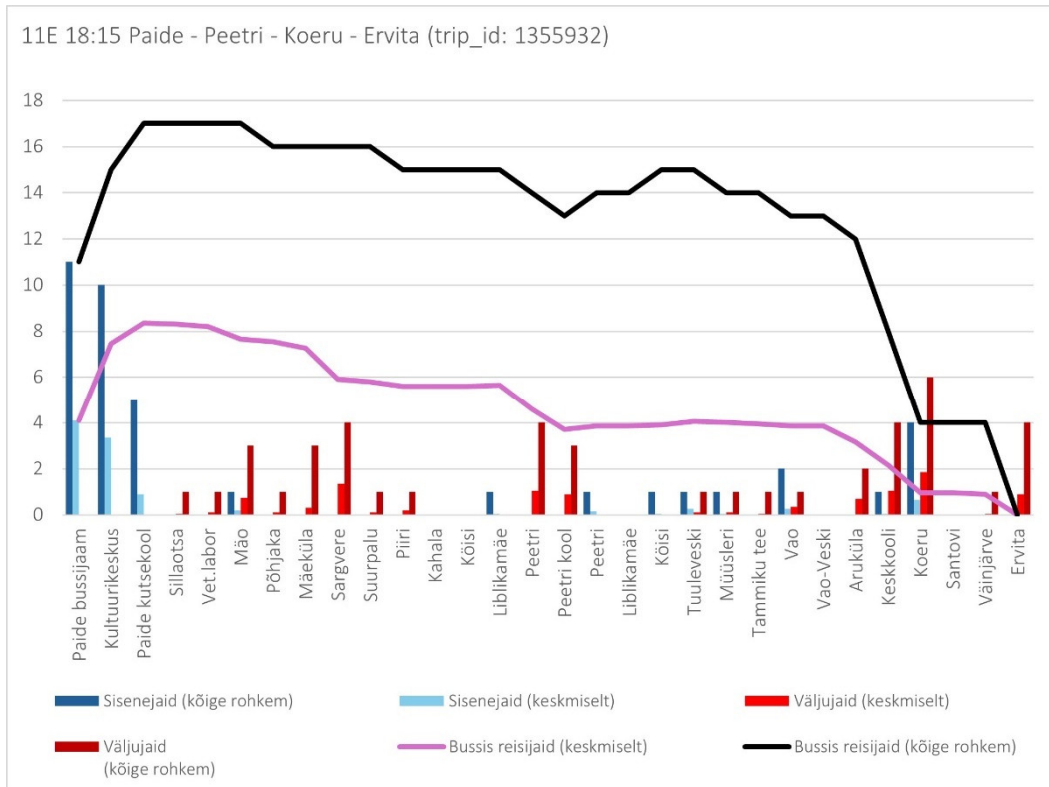

Liin nr 11E

Tööpäev