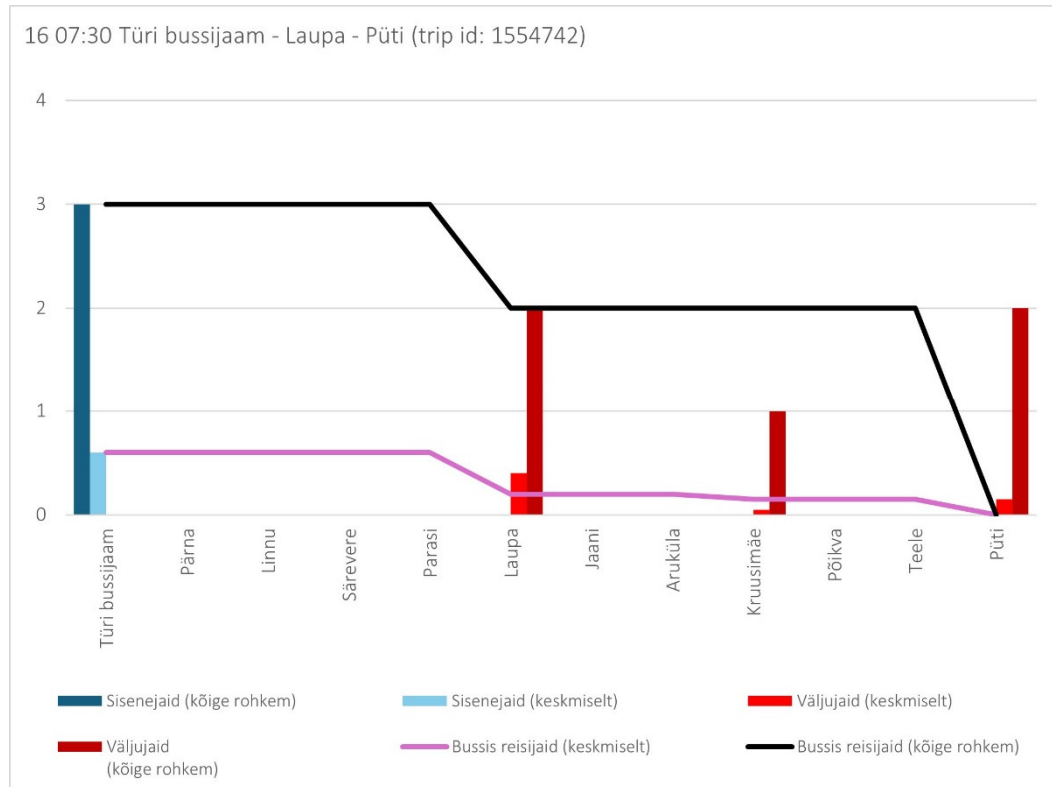

Liin nr 16

Tööpäev