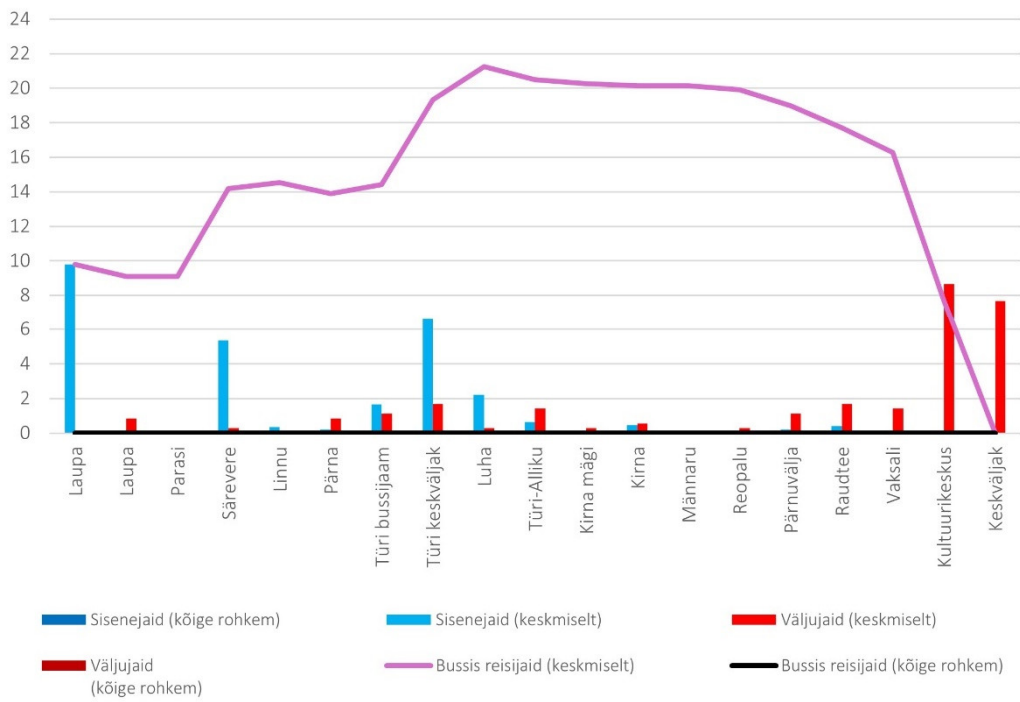

10B 10:50 Paide keskväljak - Türi - Särevere (trip id: 1568394)

10B 10:50 Paide keskväljak - Türi - Särevere (Tööpäev)

10B 11:20 Särevere - Türi - Paide keskväljak (trip id: 1568395)

10B 11:20 Särevere - Türi - Paide keskväljak (Tööpäev)

10B 15:34 Laupa - Särevere - Paide keskväljak (trip id: 1568401)

10B 15:34 Laupa - Särevere - Paide keskväljak (Tööpäev)

10B 16:35 Paide keskväljak - Türi - Särevere (trip id: 1568398)

10B 16:35 Paide keskväljak - Türi - Särevere (Tööpäev)