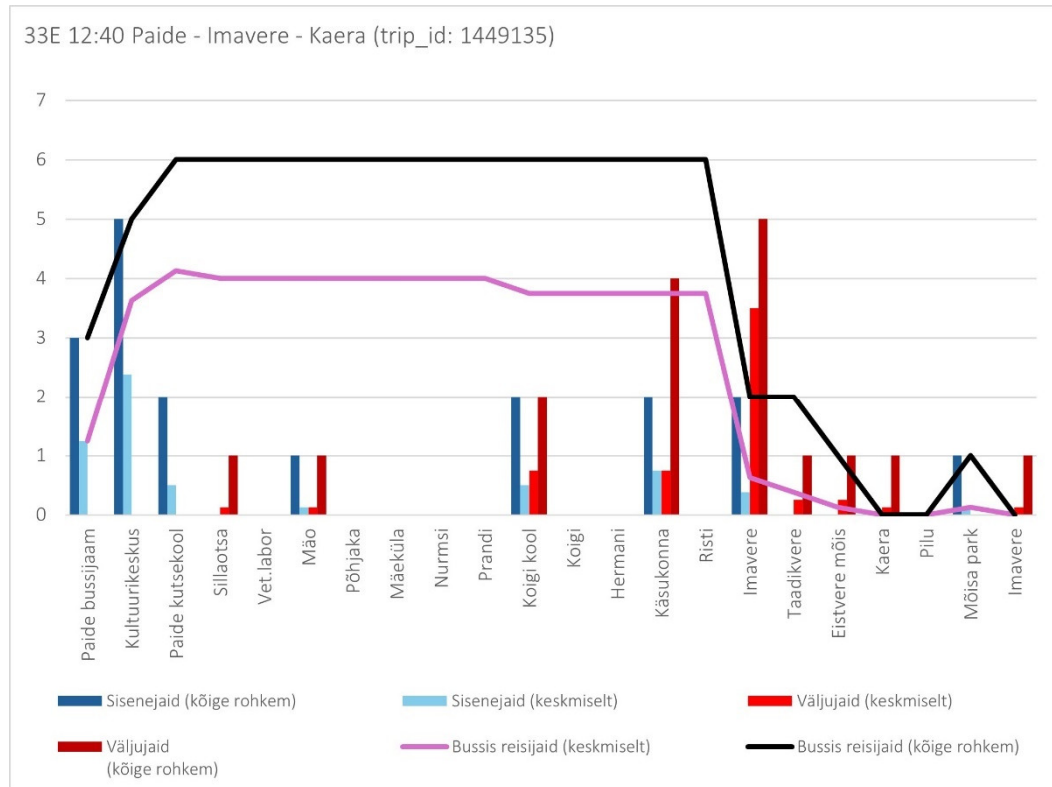

Liin nr 33E

Tööpäev