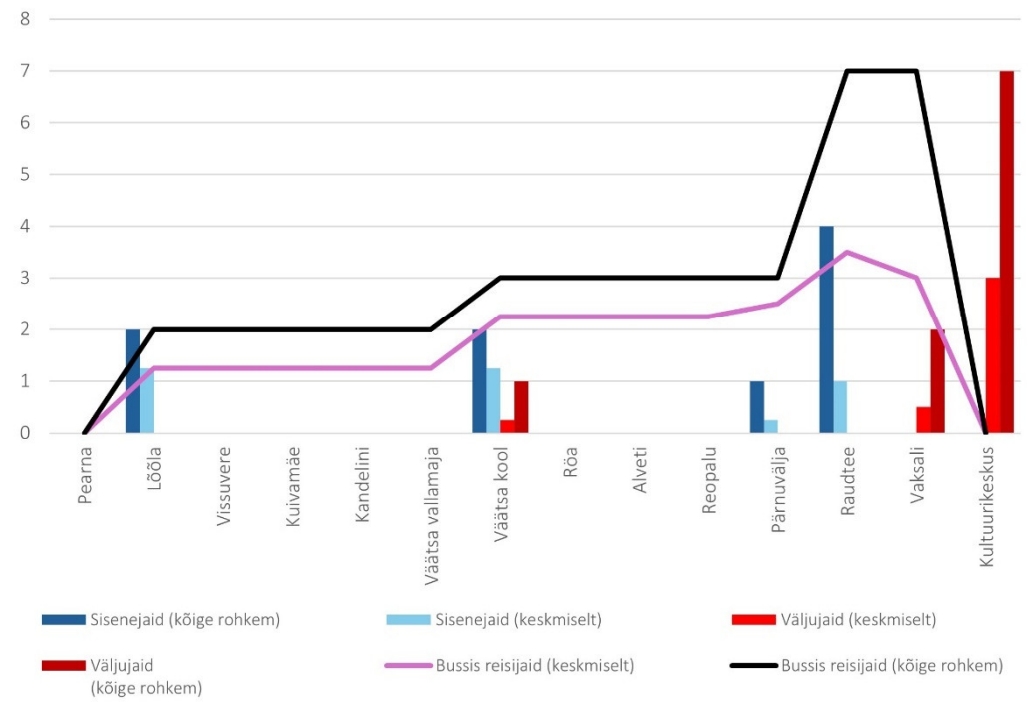

28B 13:00 Pearn - Väätsa - Kultuurikeskus (trip id: 1380517)