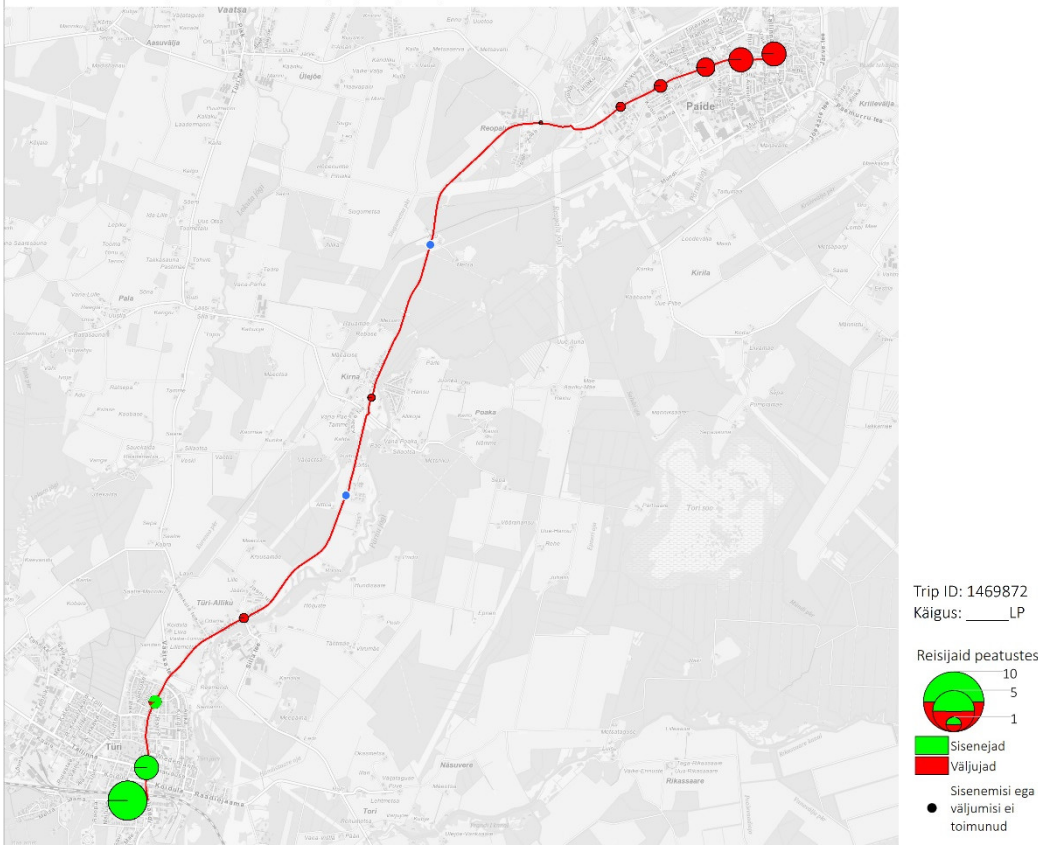

10F 11:55 Paide keskväljak - Türi bussijaam (Pühapäev)

10F 12:18 Türi bussijaam - Paide keskväljak (trip id: 1469872)

10F 12:18 Türi bussijaam - Paide keskväljak (Pühapäev)

10F 12:42 Paide keskväljak - Türi bussijaam (trip id: 1469873)