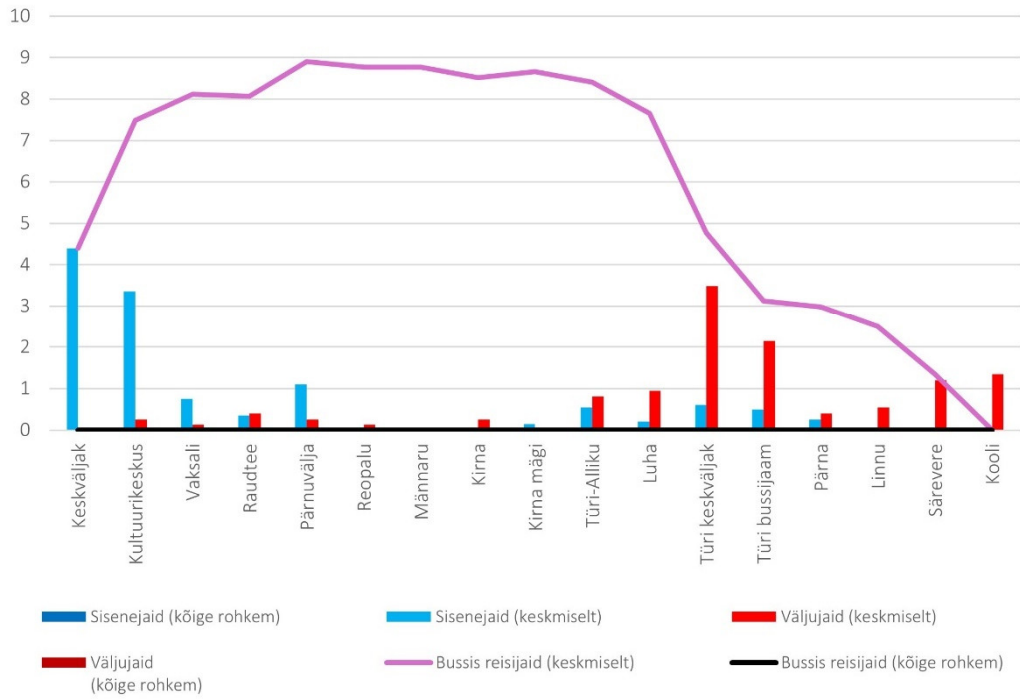

10C 14:20 Paide keskväljak - Türi - Särevere (trip id: 1565038)