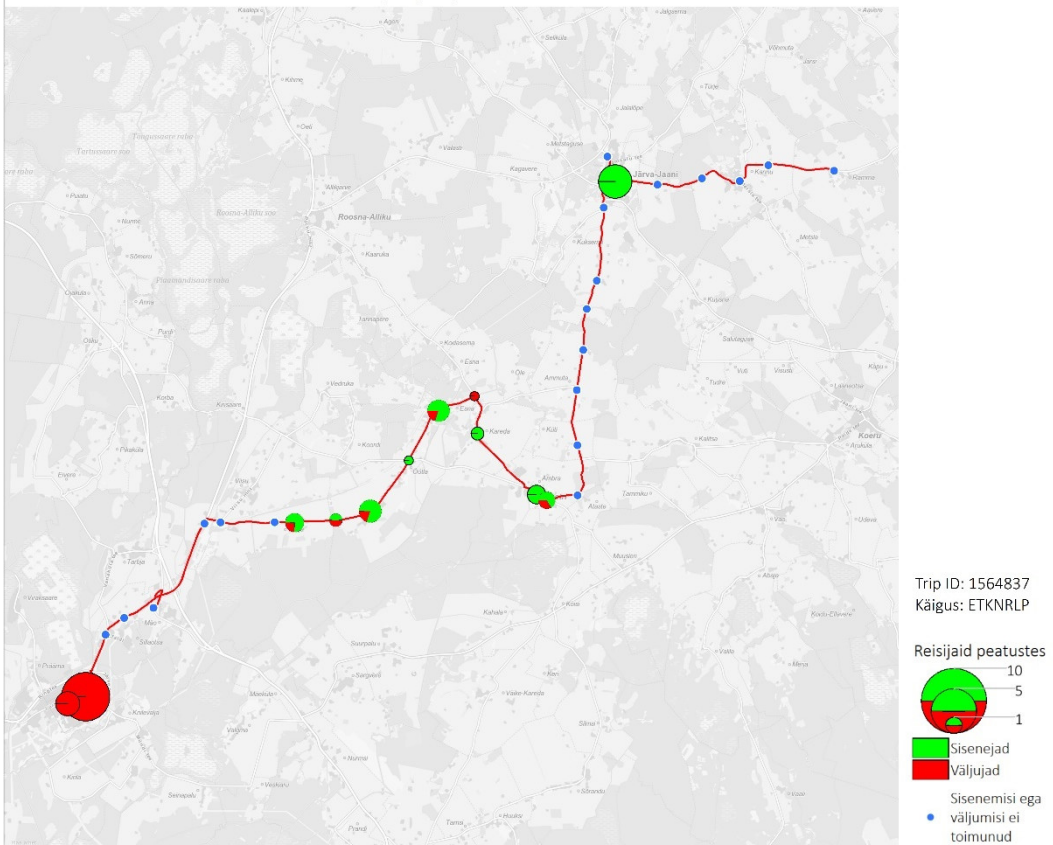

## Laupäev

35D 11:30 Paide - Peetri - Järva-Jaani - Ramma (Laupäev)

35D 13:45 Ramma - Järva-Jaani - Peetri - Paide (trip id: 1564837)

35D 13:45 Ramma - Järva-Jaani - Peetri - Paide (Laupäev)