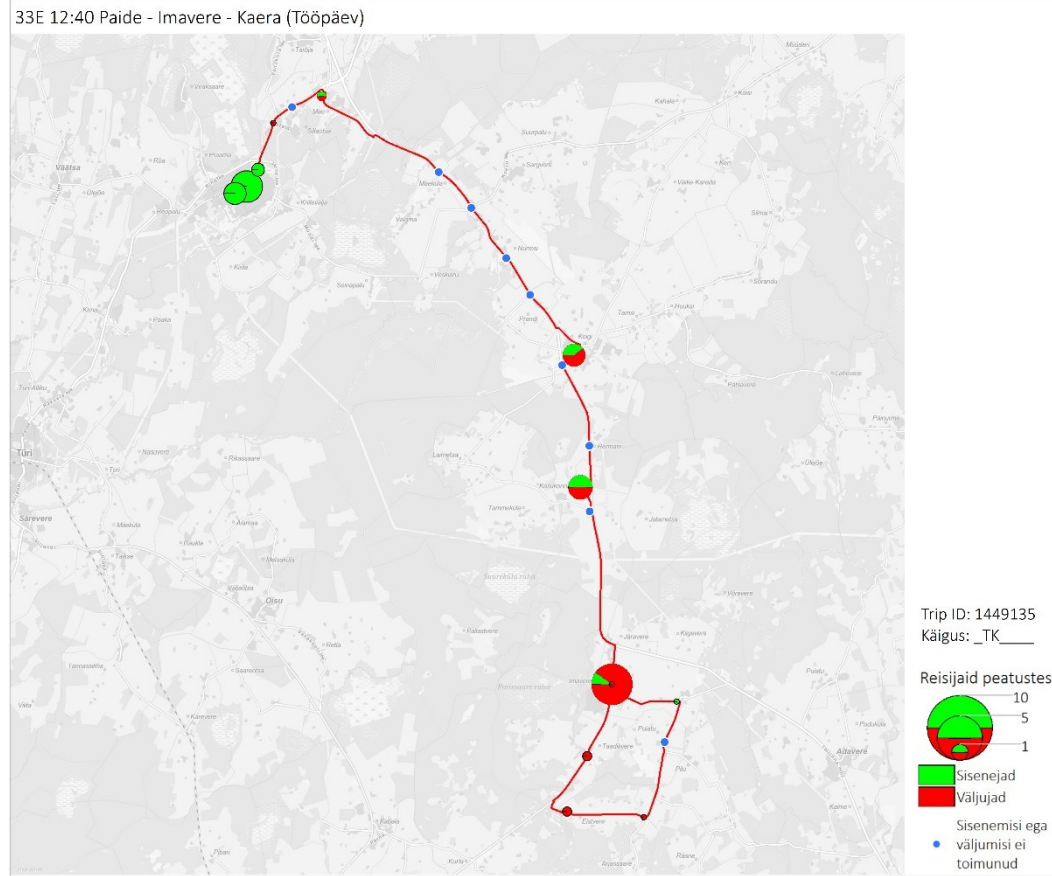

Liin nr 33E

Tööpäev