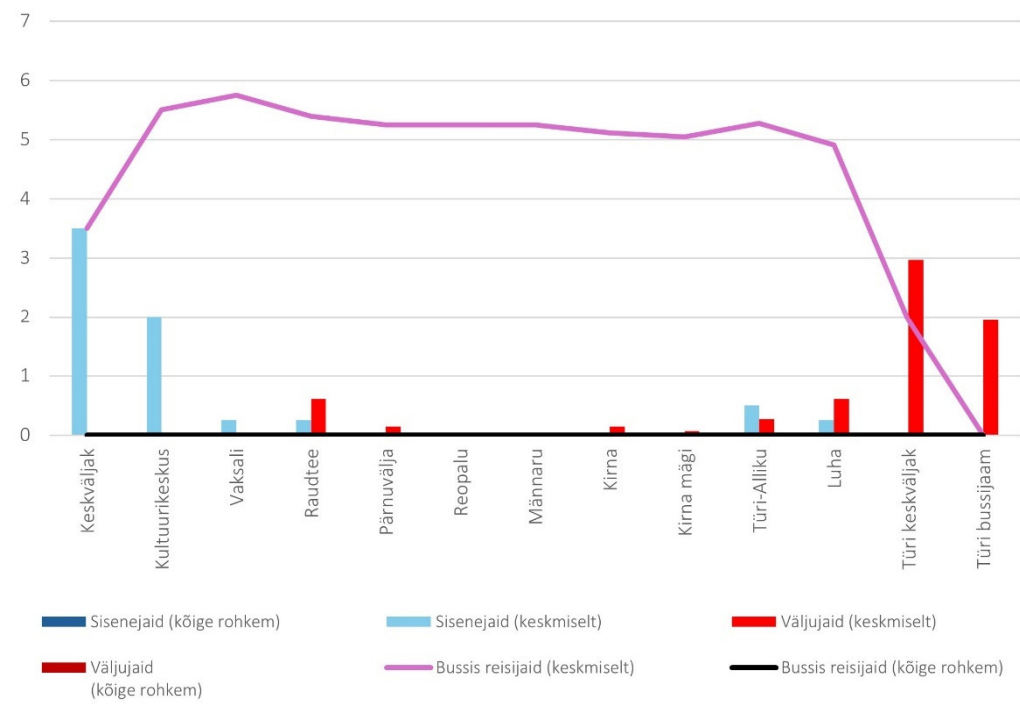

10E 09:45 Paide keskvaljak - Türi bussijaam (Pühapäev)

10E 10:10 Türi bussijaam - Paide keskväljak (trip id: 1454195)

10E 10:10 Türi bussijaam - Paide keskväljak (Pühapäev)

10E 14:45 Paide keskväljak - Türi bussijaam (trip id: 1454200)