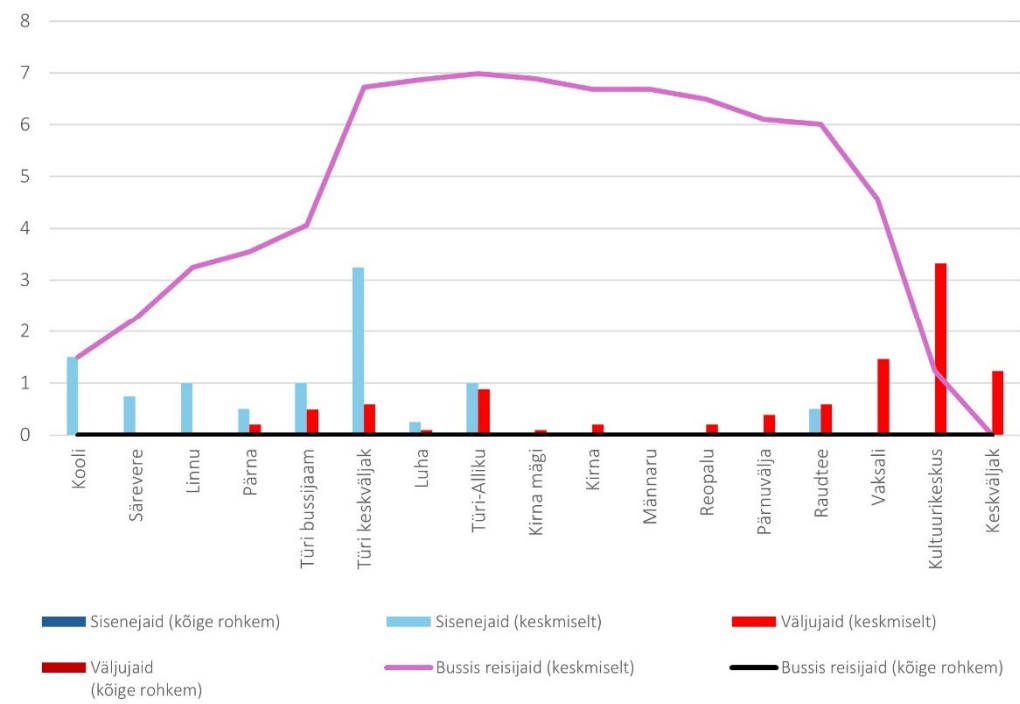

10E 16:05 Särevere - Türi - Paide keskväljak (trip id: 1454203)