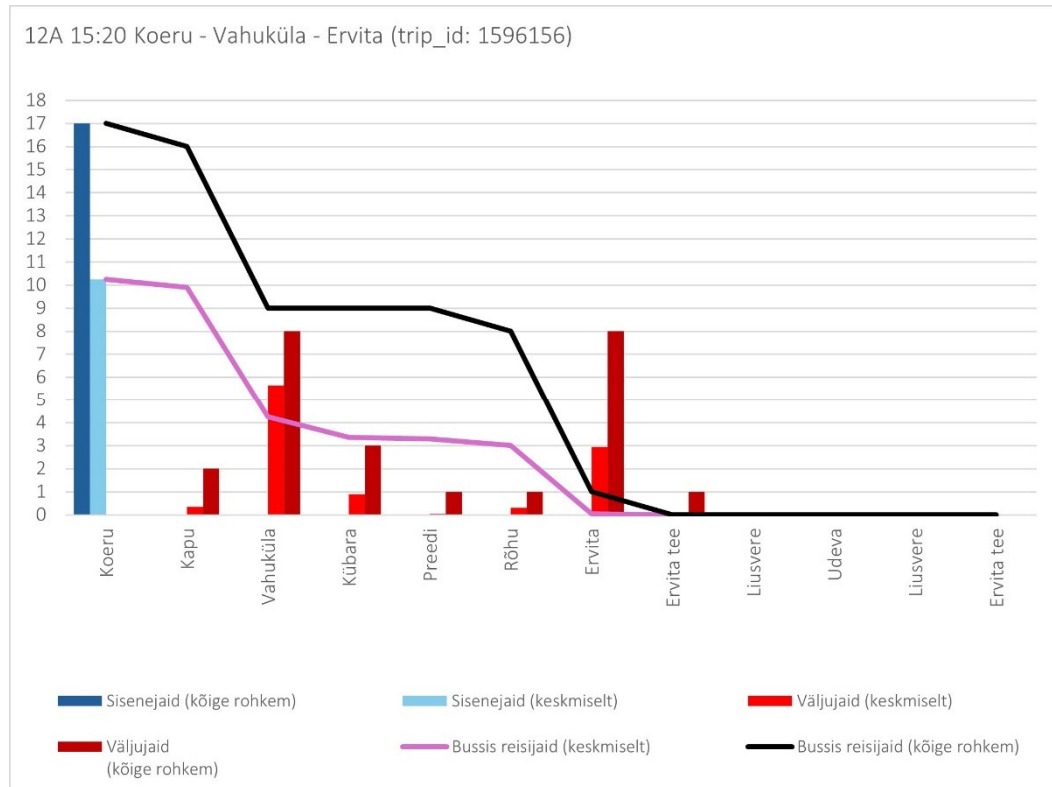

Liin nr 12A

Tööpäev