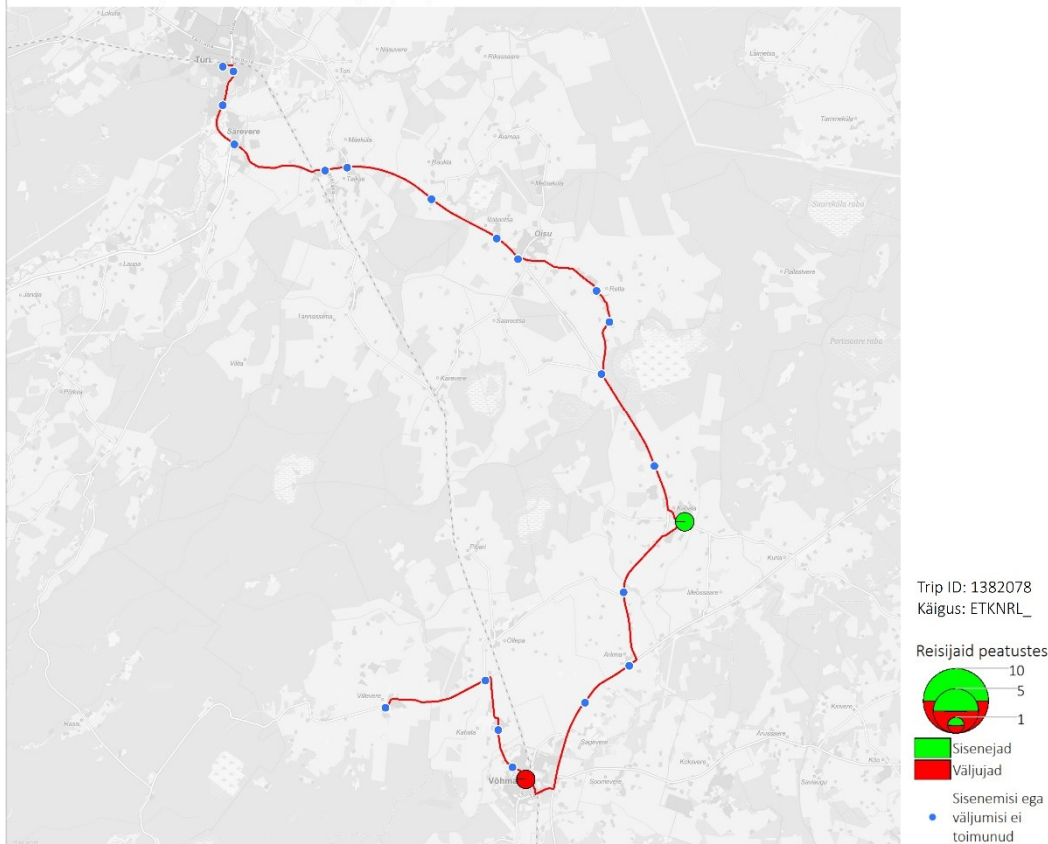

37 06:05 Türi bussijaam - Võhma - Villevere (Laupäev)