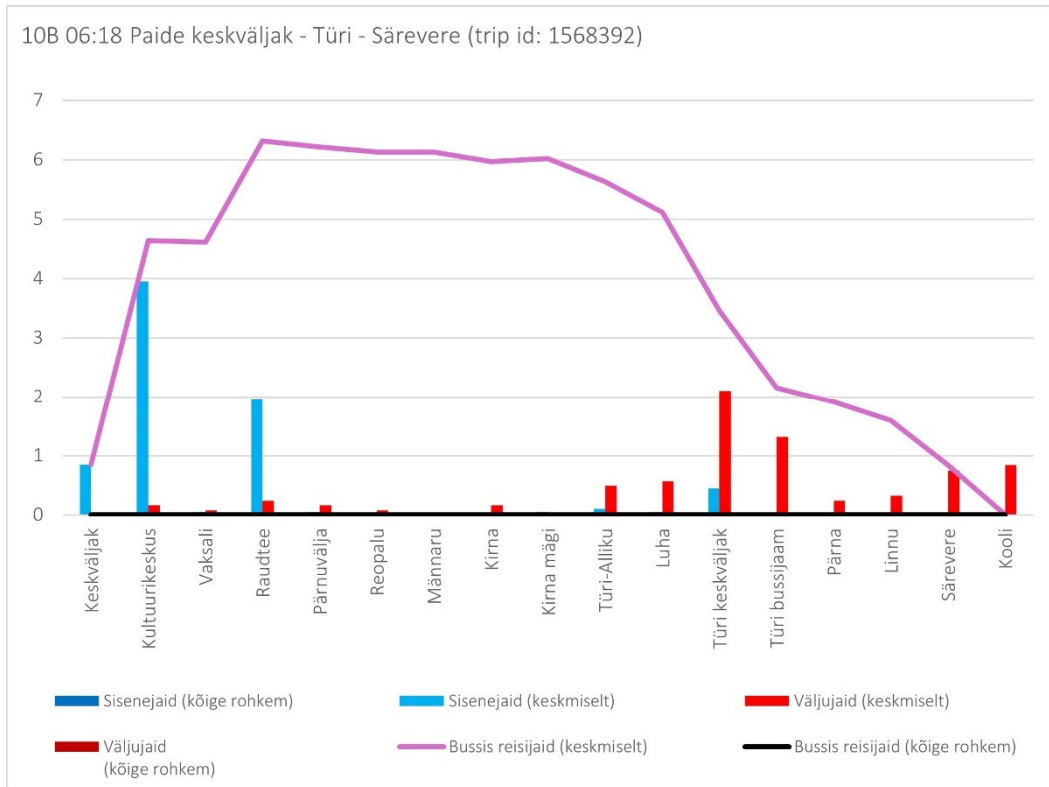

Liin nr 10B

Tööpäev