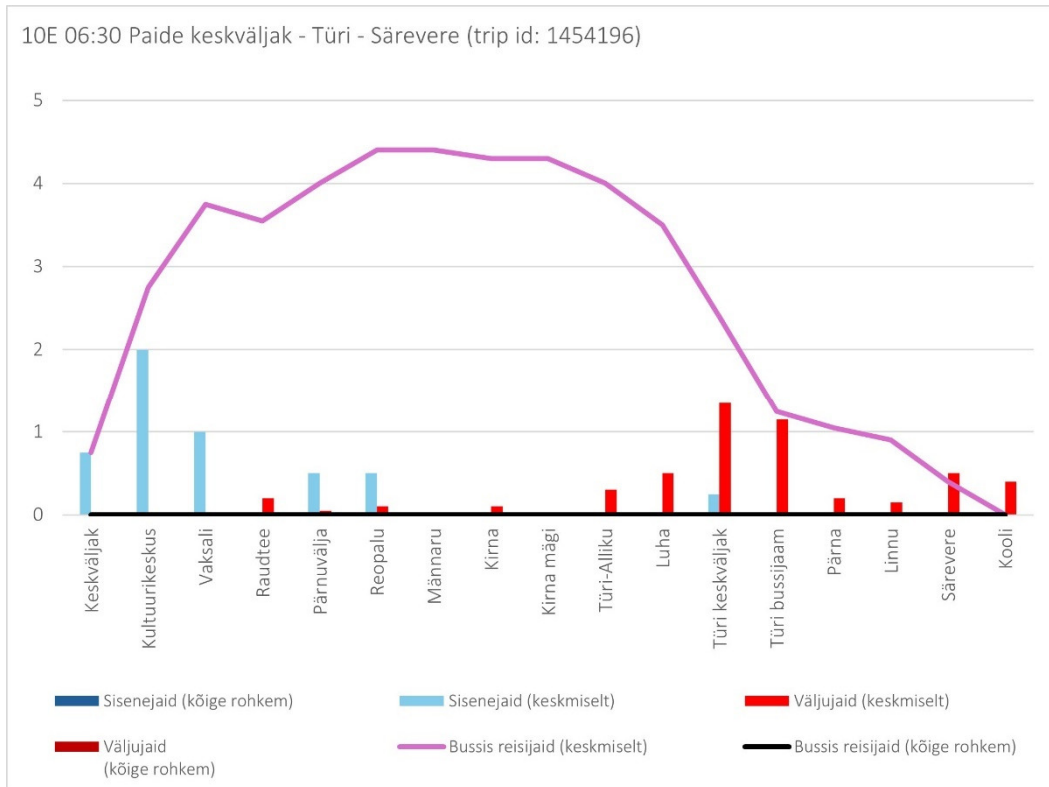

Liin nr 10E

Laupäev