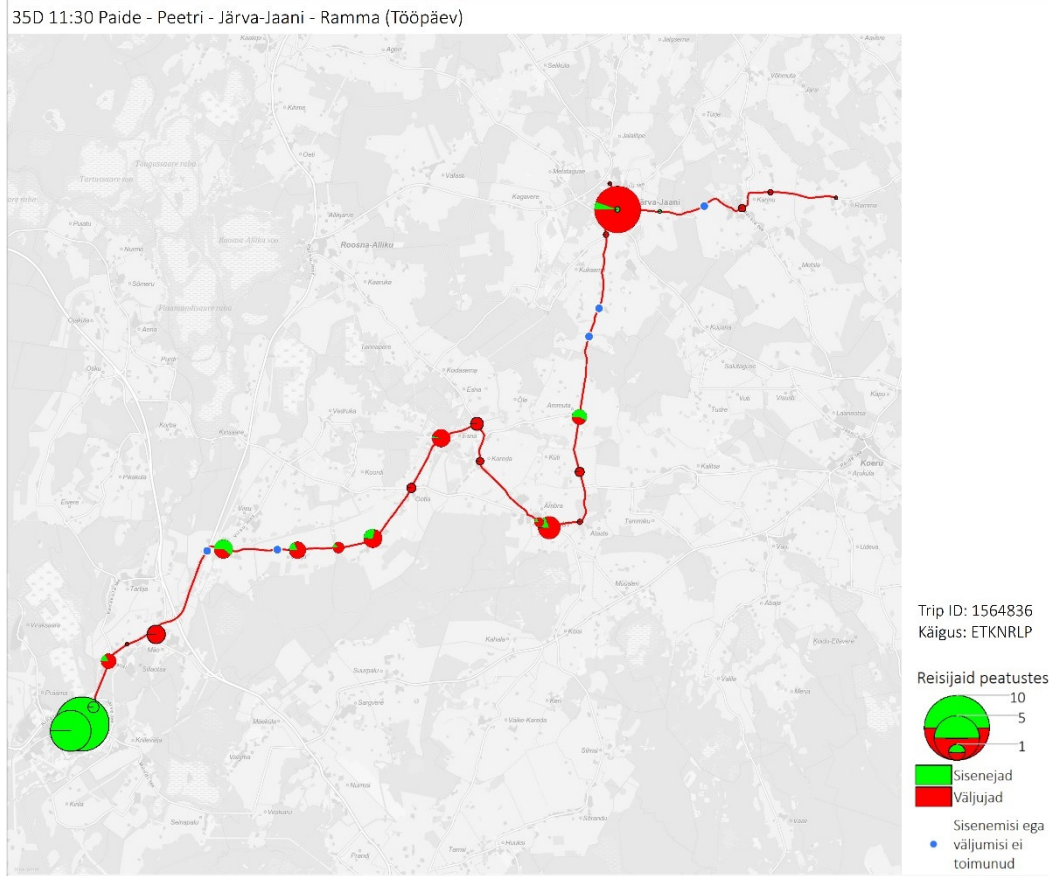

Liin nr 35D

Tööpäev