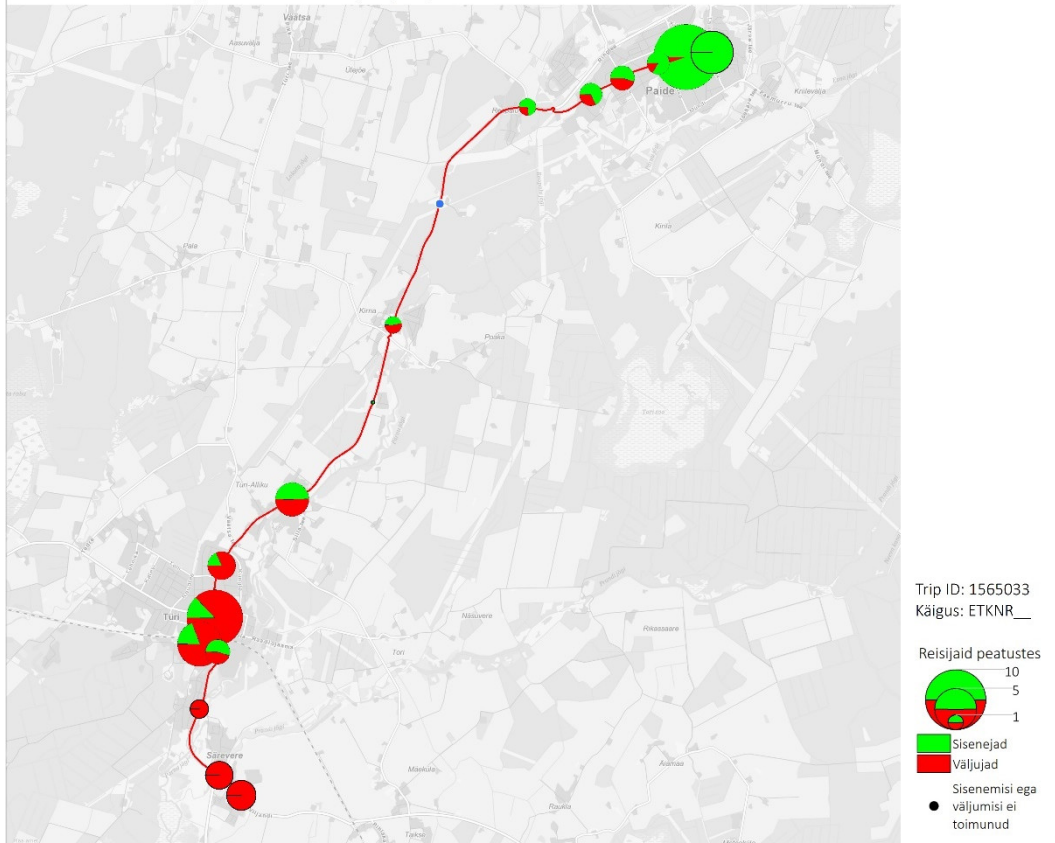

10C 08:40 Paide keskväljak - Türi - Särevere (Tööpäev)