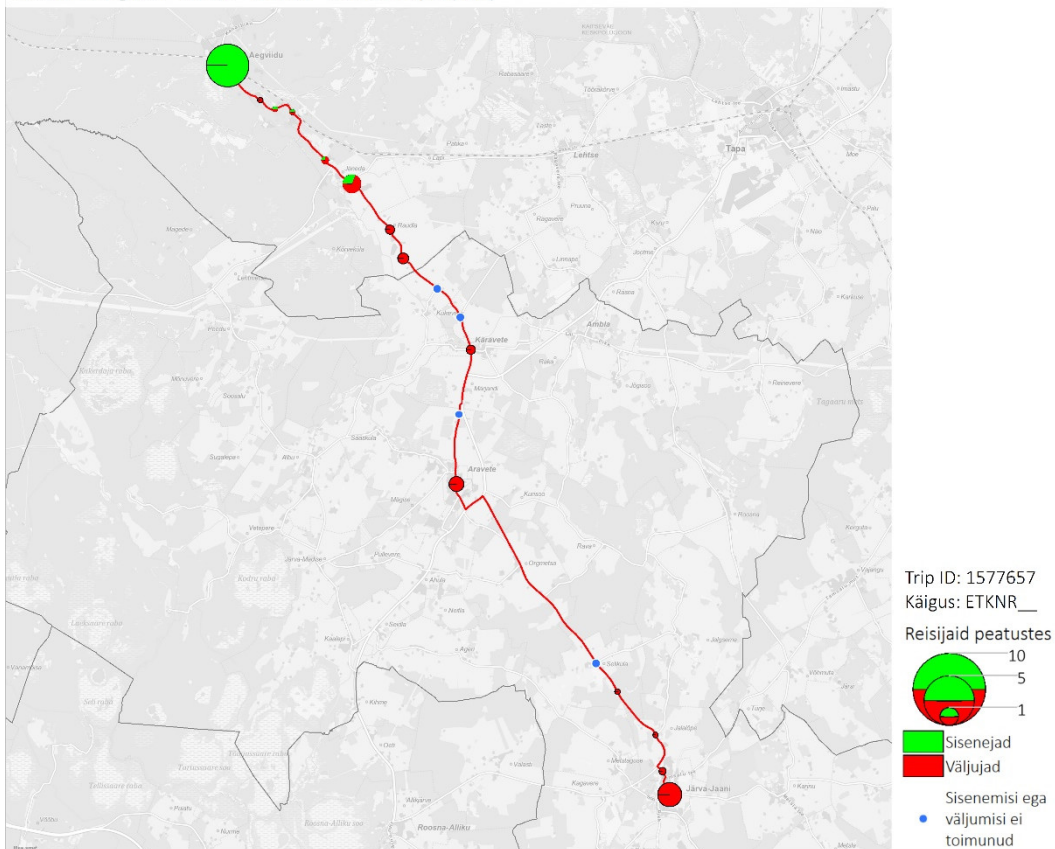

## Tööpäev

40D 18:00 Aegviidu - Jäned - Aravete - Järva-Jaani (Tööpäev)