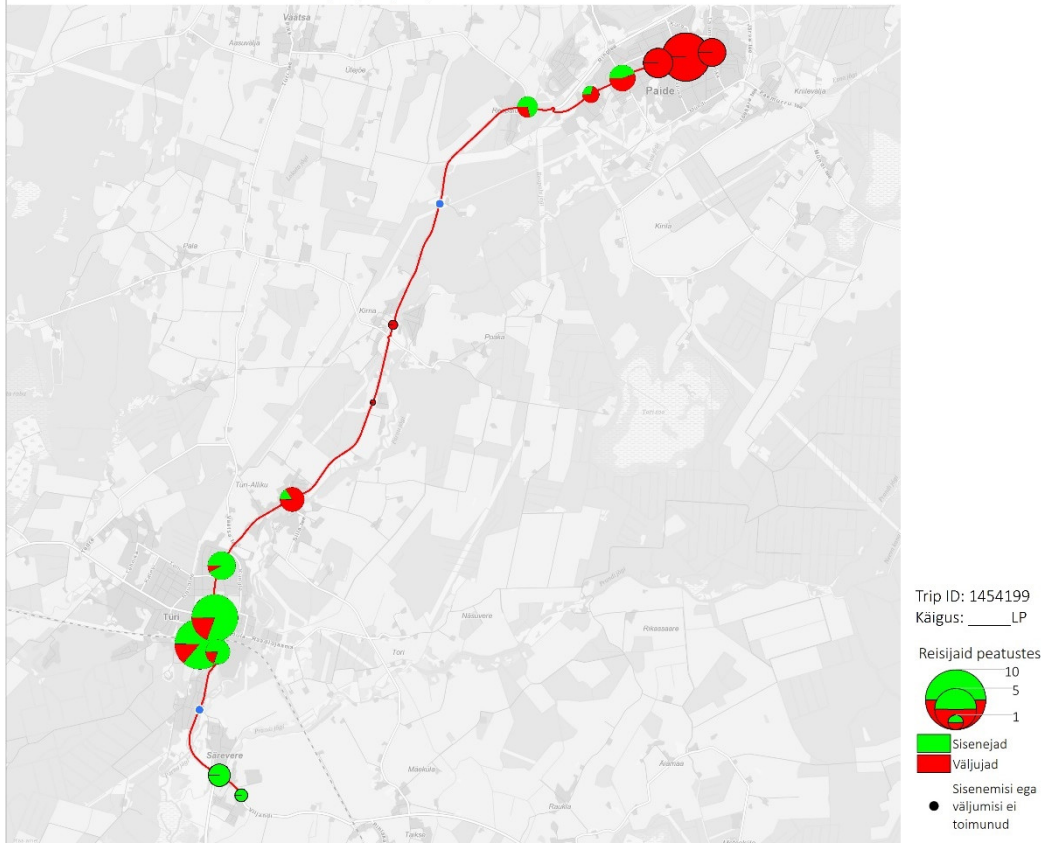

10E 09:10 Särevere - Türi - Paide keskväljak (Laupäev)