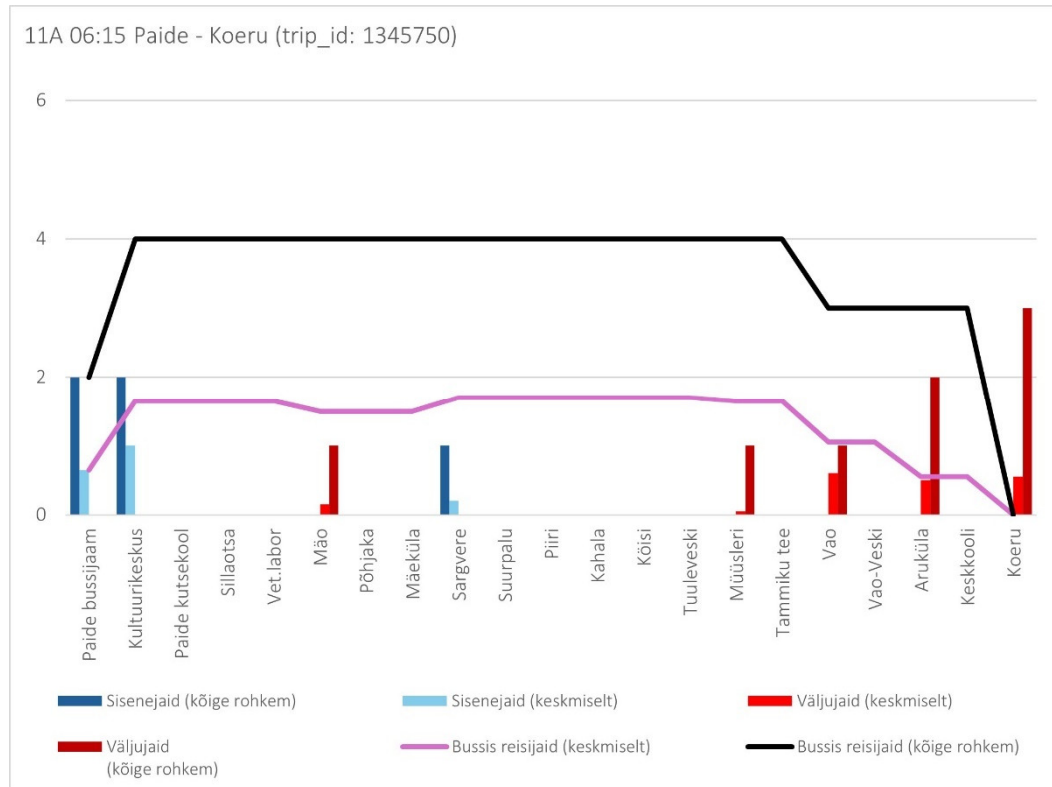

Liin nr 11A

Tööpäev