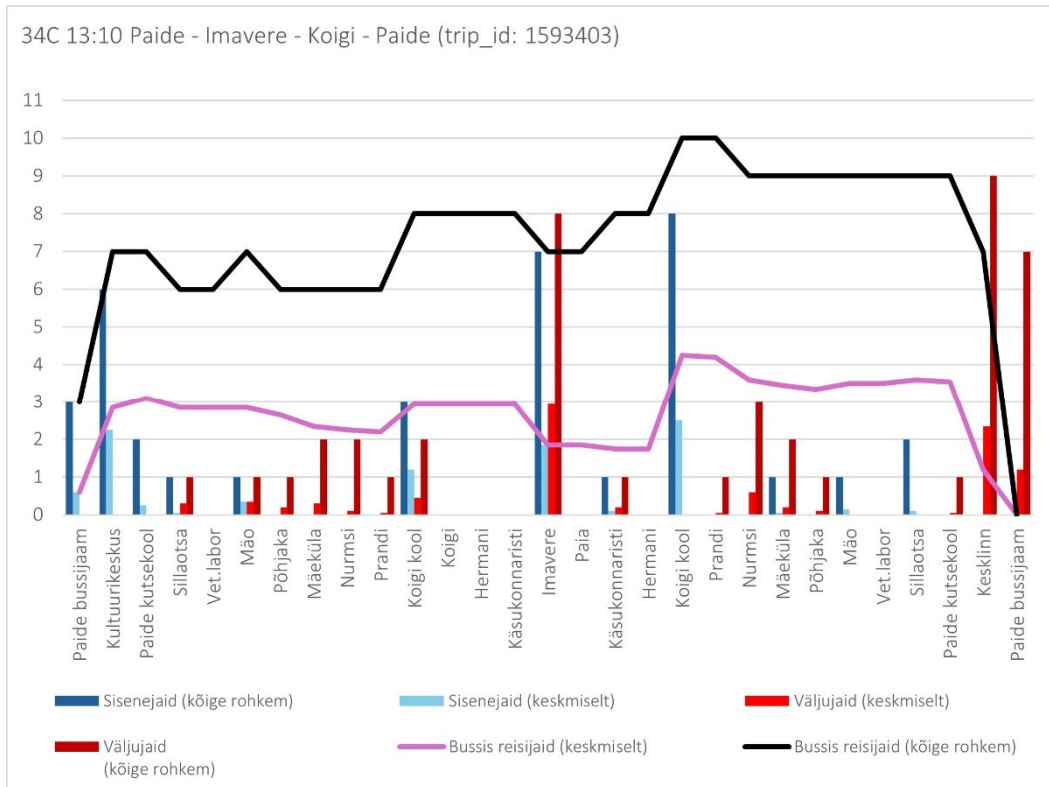

Liin nr 34C

Tööpäev