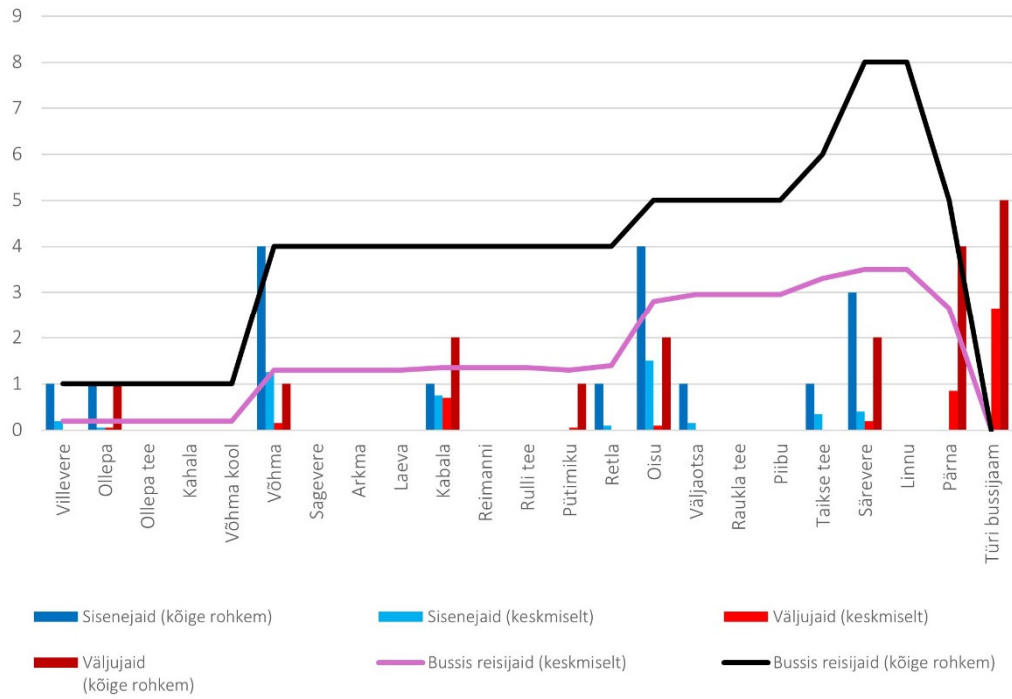

37 13:25 Villevere - Võhma - Türi bussijaam (Tööpäev)

37 15:55 Tehnika - Võhma - Villevere (trip id: 1470058)

37 15:55 Tehnika - Võhma - Villevere (Tööpäev)

37 17:00 Villevere - Võhma - Türi bussijaam (trip id: 1470060)