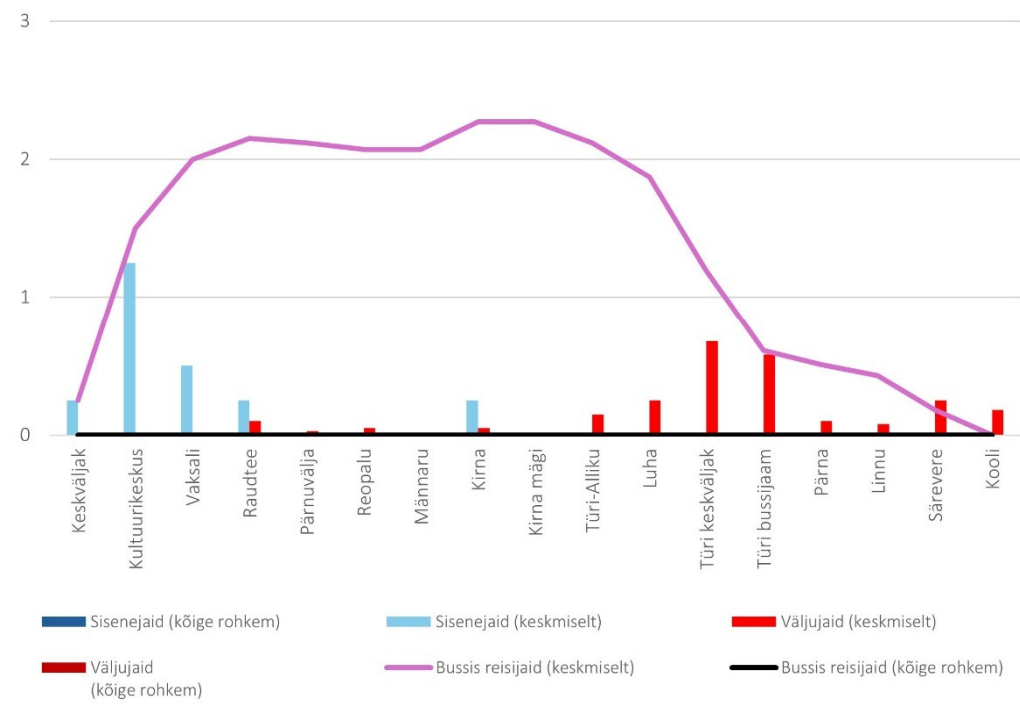

## Pühapäev

10E 06:30 Paide keskväljak - Türi - Särevere (Pühapäev)

10E 07:00 Särevere - Türi - Paide keskväljak (trip id: 1454197)

10E 07:00 Särevere - Türi - Paide keskväljak (Pühapäev)

10E 07:35 Paide keskväljak - Türi - Särevere (trip id: 1454192)