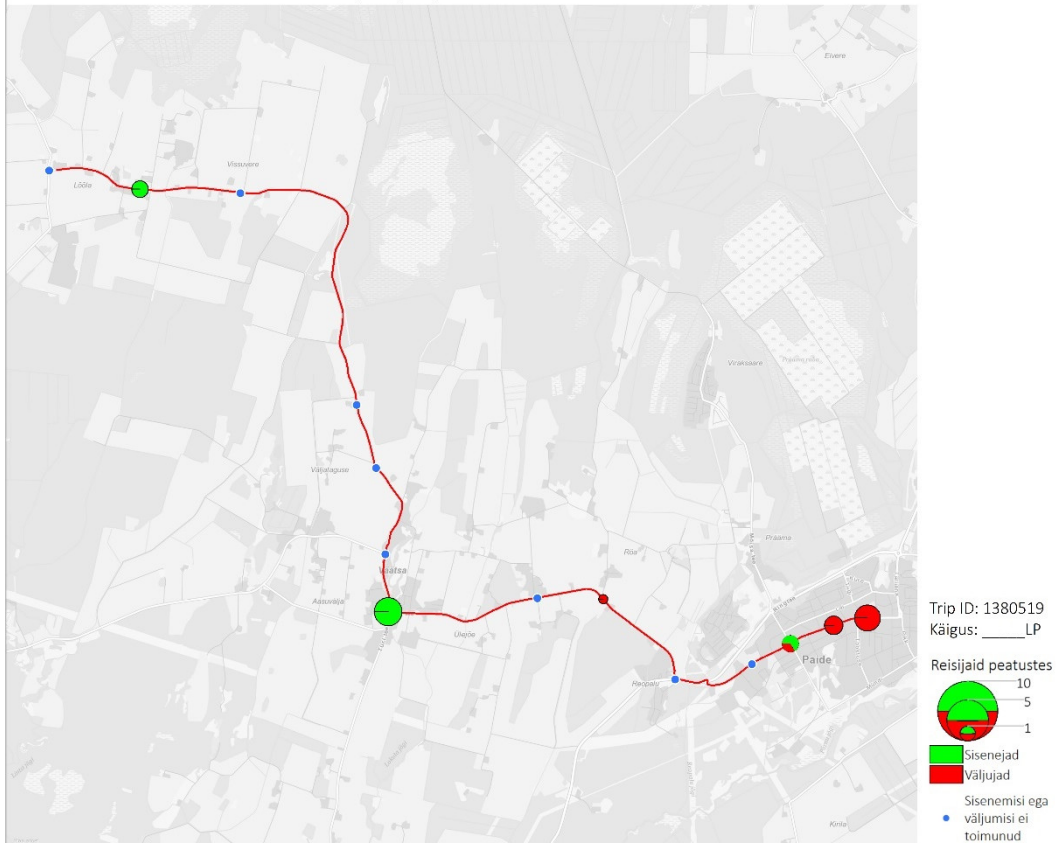

28B 17:00 Pearn - Väätsa - Kultuurikeskus (Pühapäev)