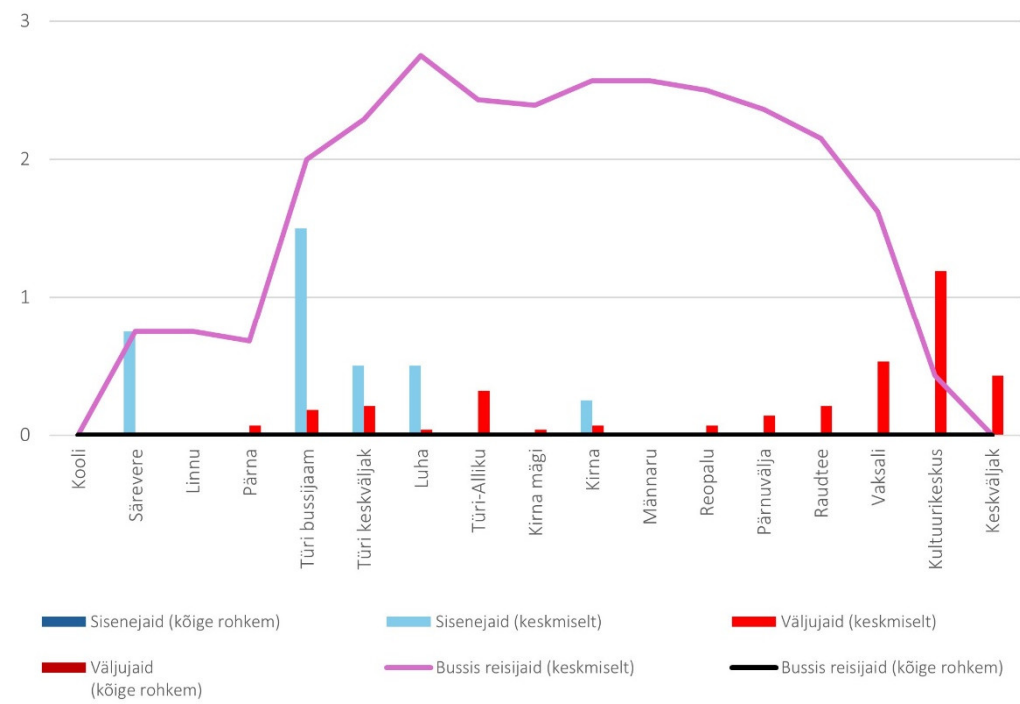

10F 21:00 Särevere - Türi - Paide keskväljak (trip id: 1469880)