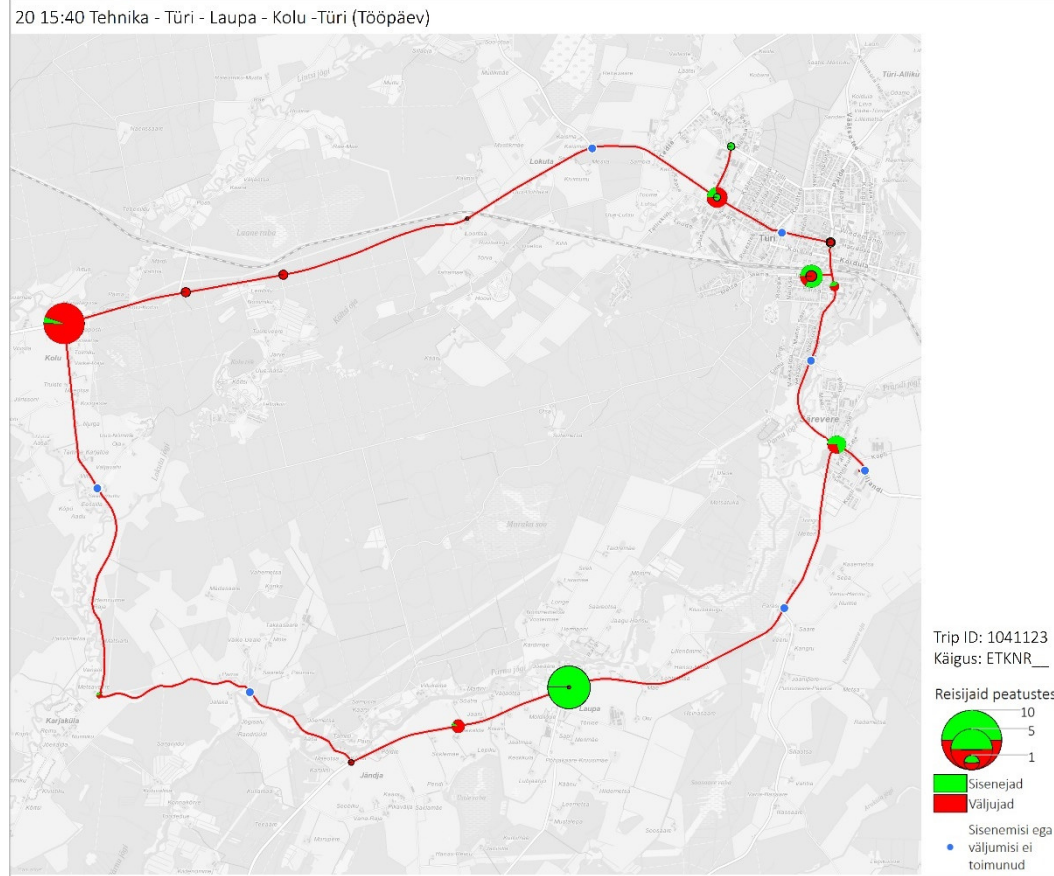

Liin nr 20

Tööpäev