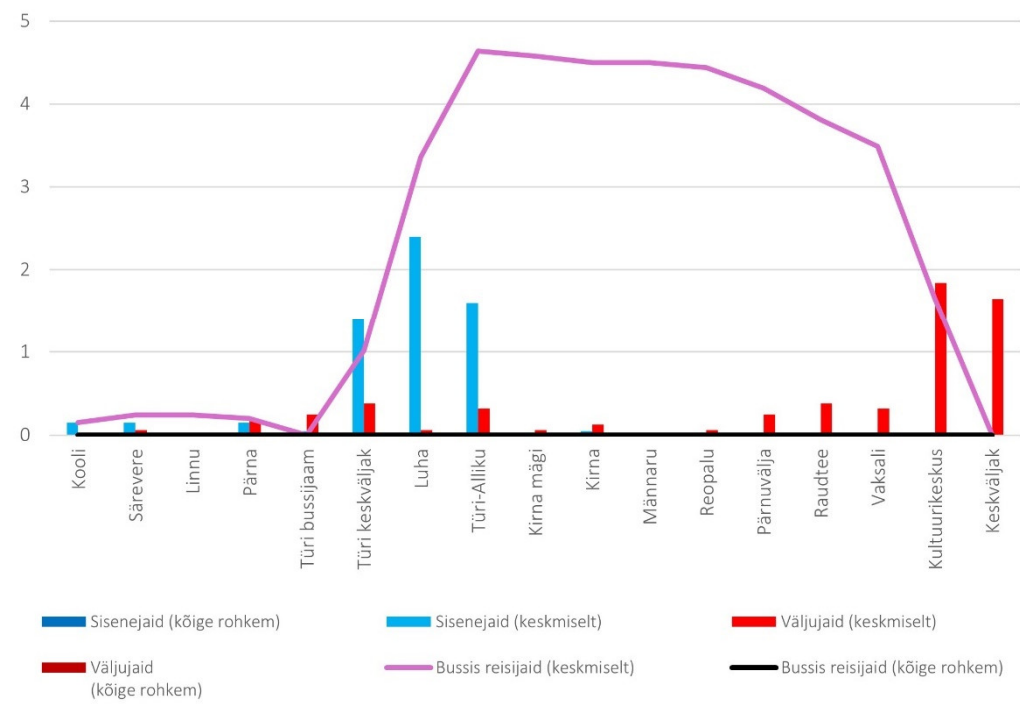

10A 06:10 Särevere - Türi - Paide keskväljak (trip id: 1564948)