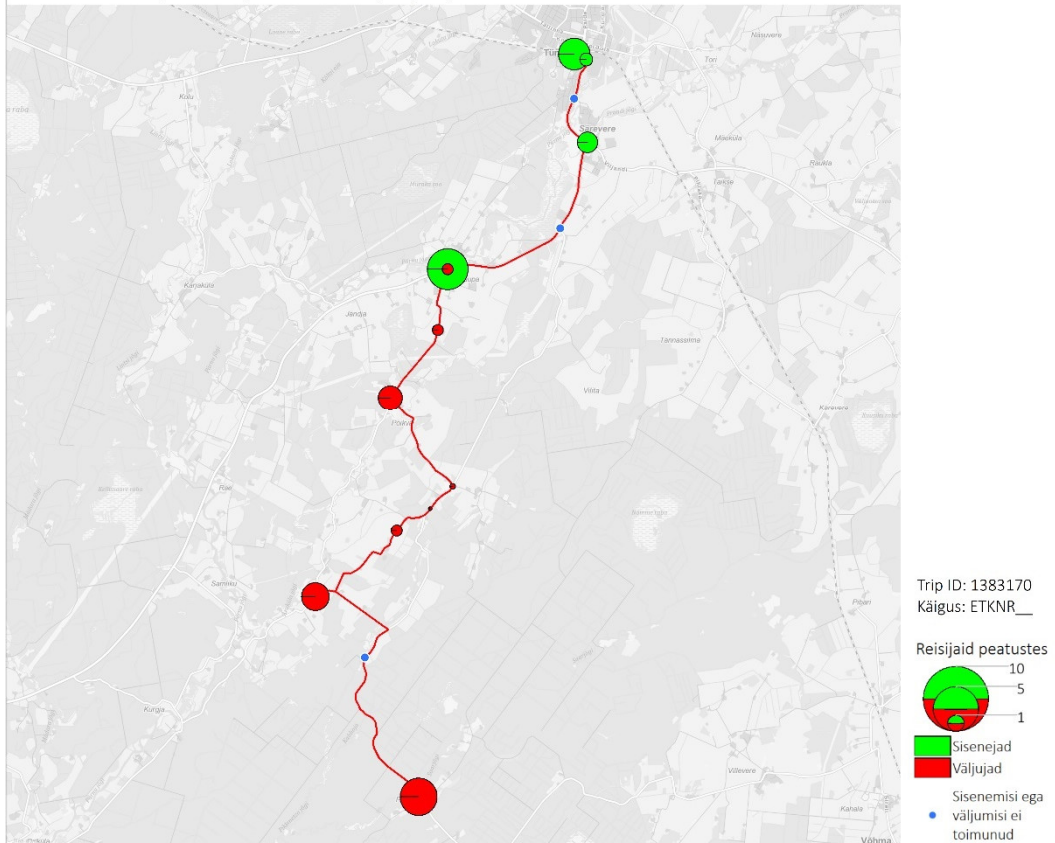

16 15:50 Türi bussijaam - Laupa - Püti - Rassi (Tööpäev)