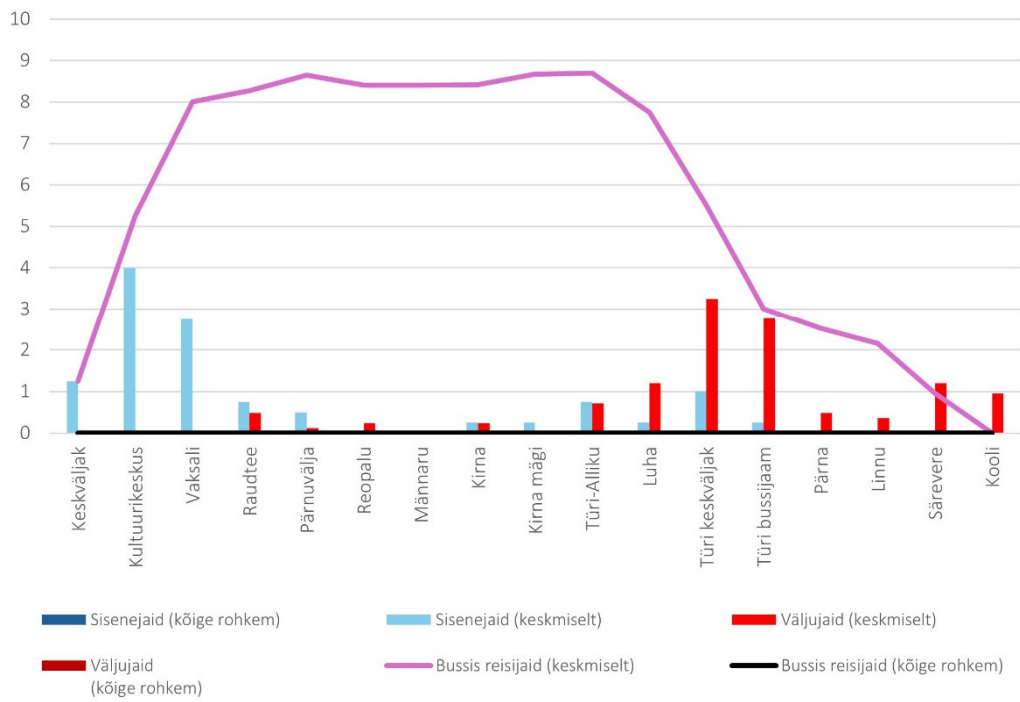

10F 18:25 Särevere - Türi - Tehnika - Paide keskväljak (trip id: 1469878)

10F 18:25 Särevere - Türi - Tehnika - Paide keskväljak (Laupäev)

10F 20:30 Paide keskväljak - Türi - Särevere (trip id: 1469879)