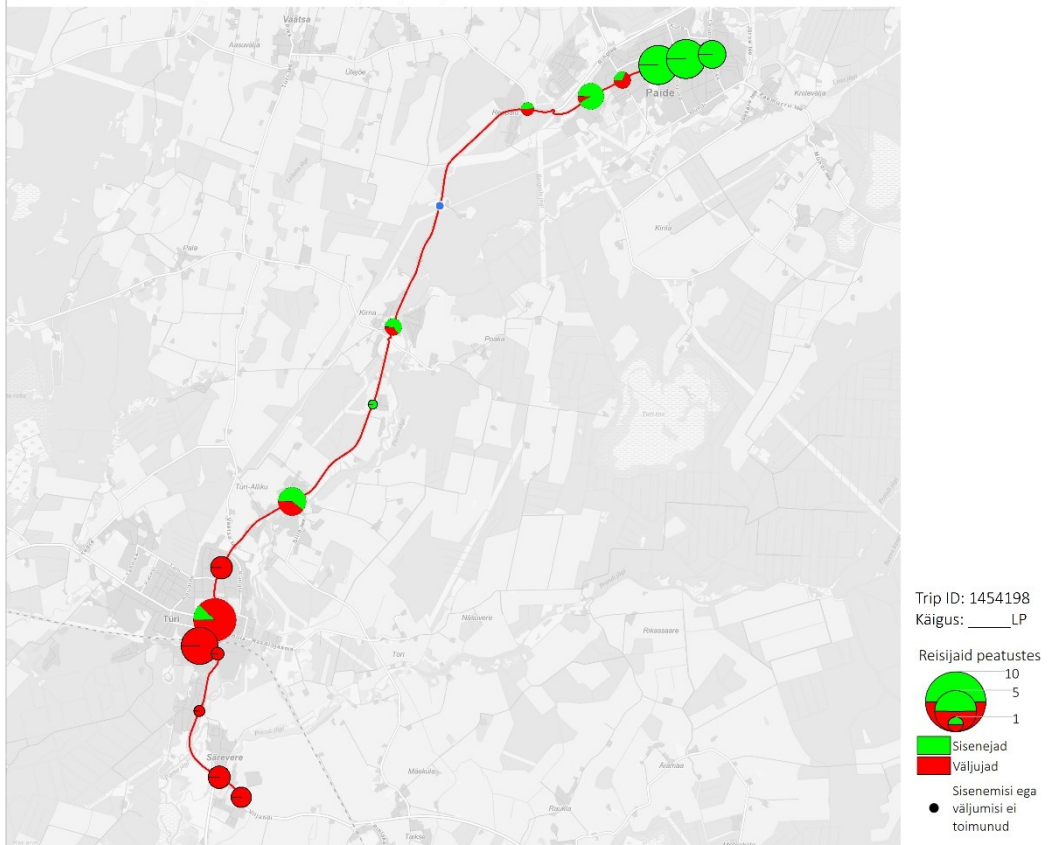

10E 08:40 Paide keskvaljak - Türi - Särevere (Pühapäev)