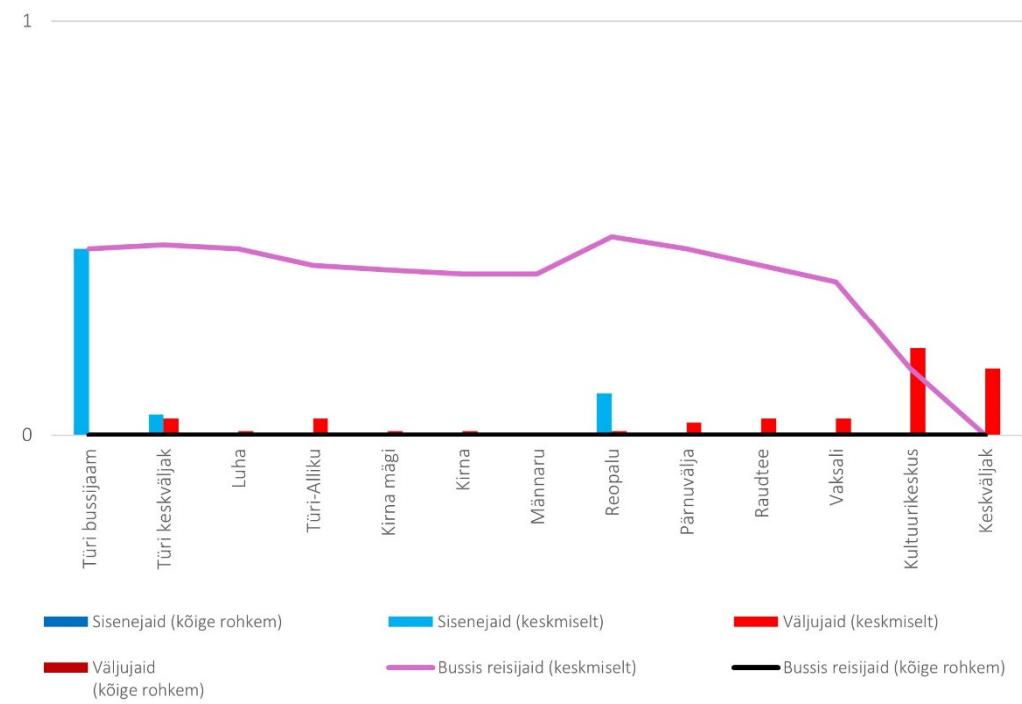

10D 00:04 Türi bussijaam - Paide keskväljak (trip id: 1469397)