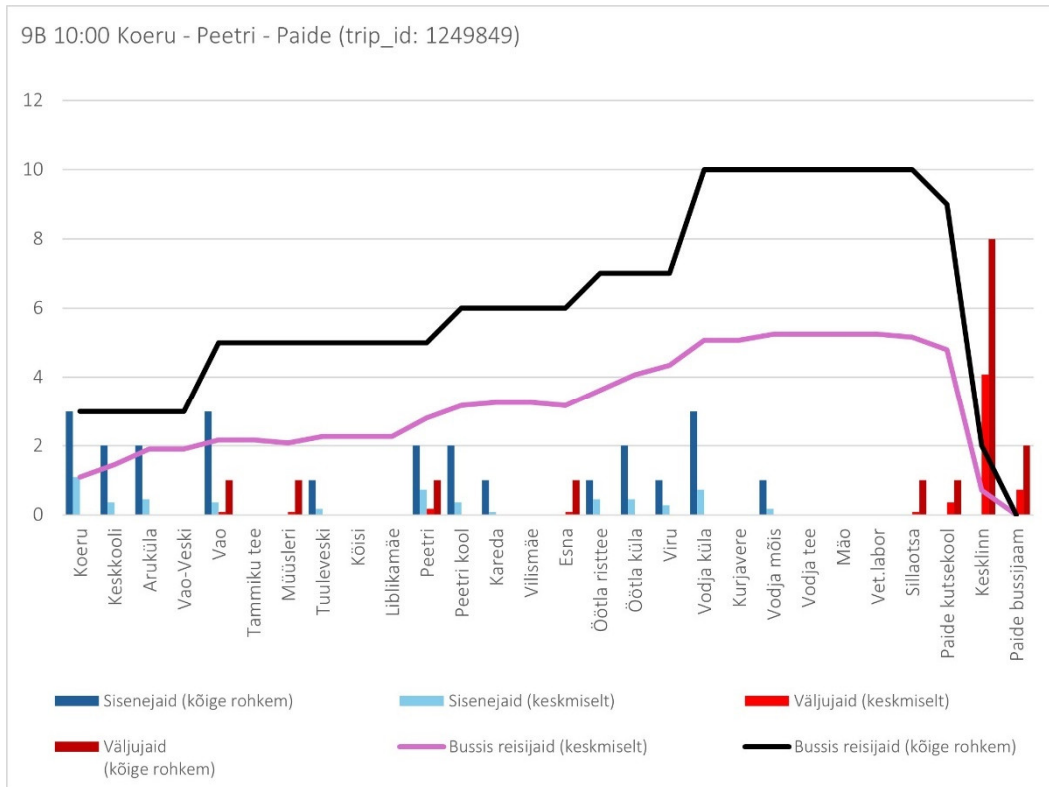

Liin nr 9B

Tööpäev