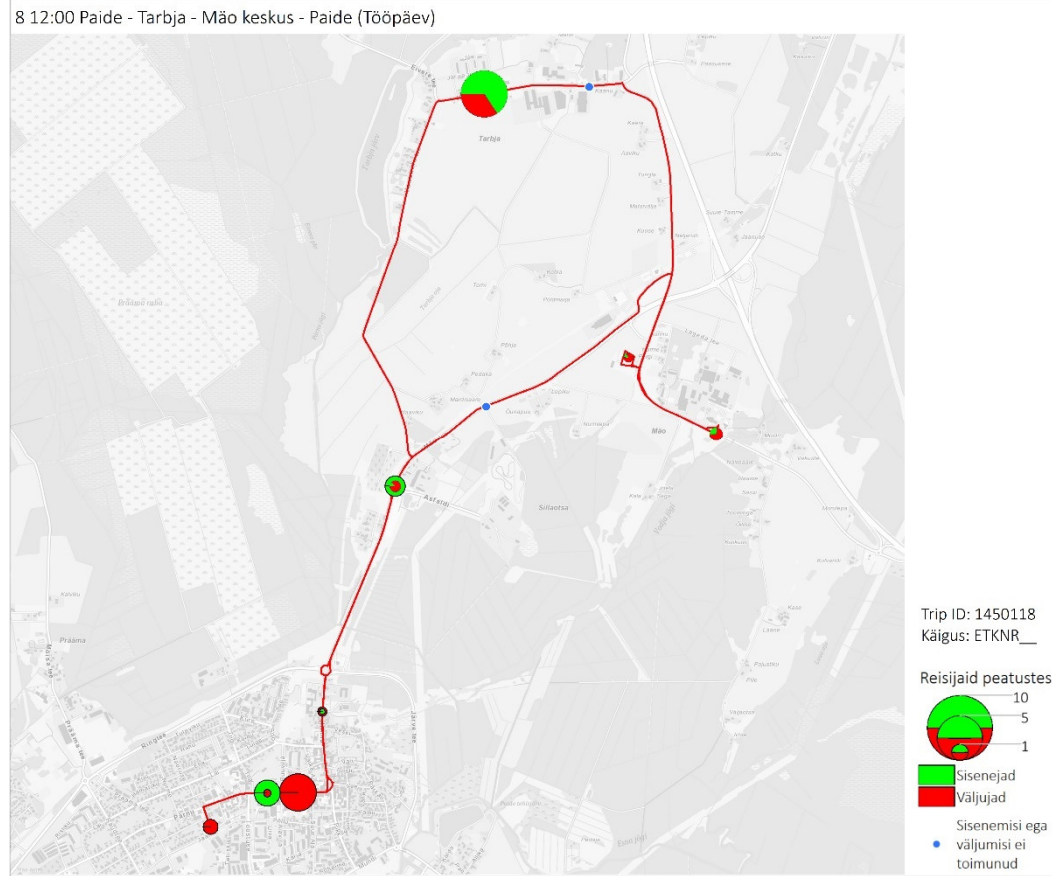

Liin nr 8

Tööpäev