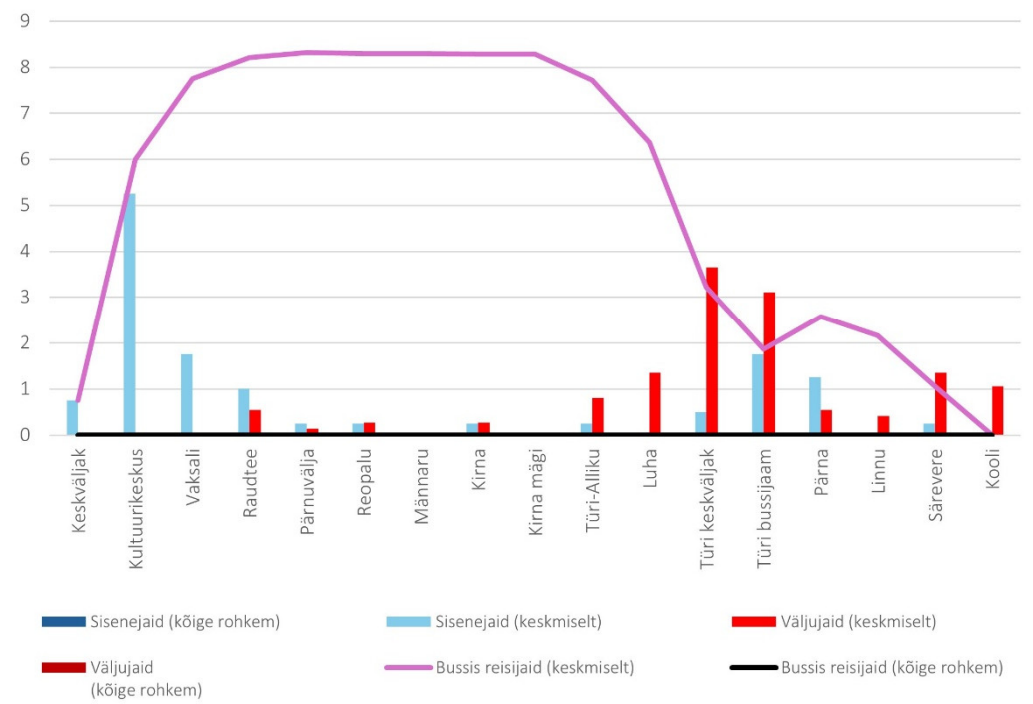

10F 17:55 Paide keskväljak - Türi - Särevere (trip id: 1469877)