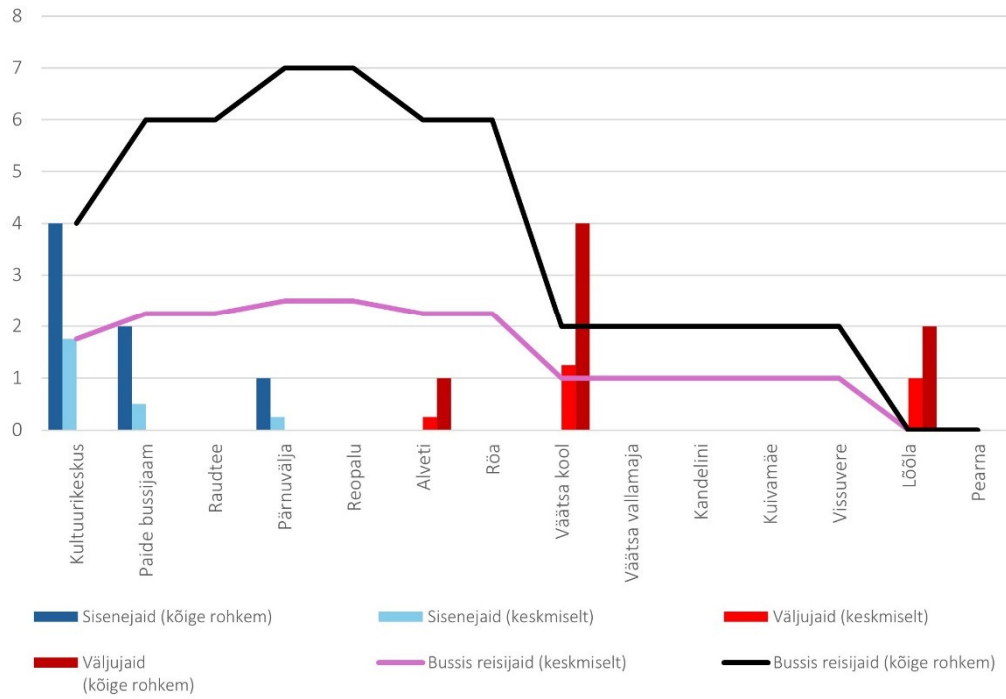

28B 12:35 Kultuurikeskus - Väätsa - Pearn (trip_id: 1380516)