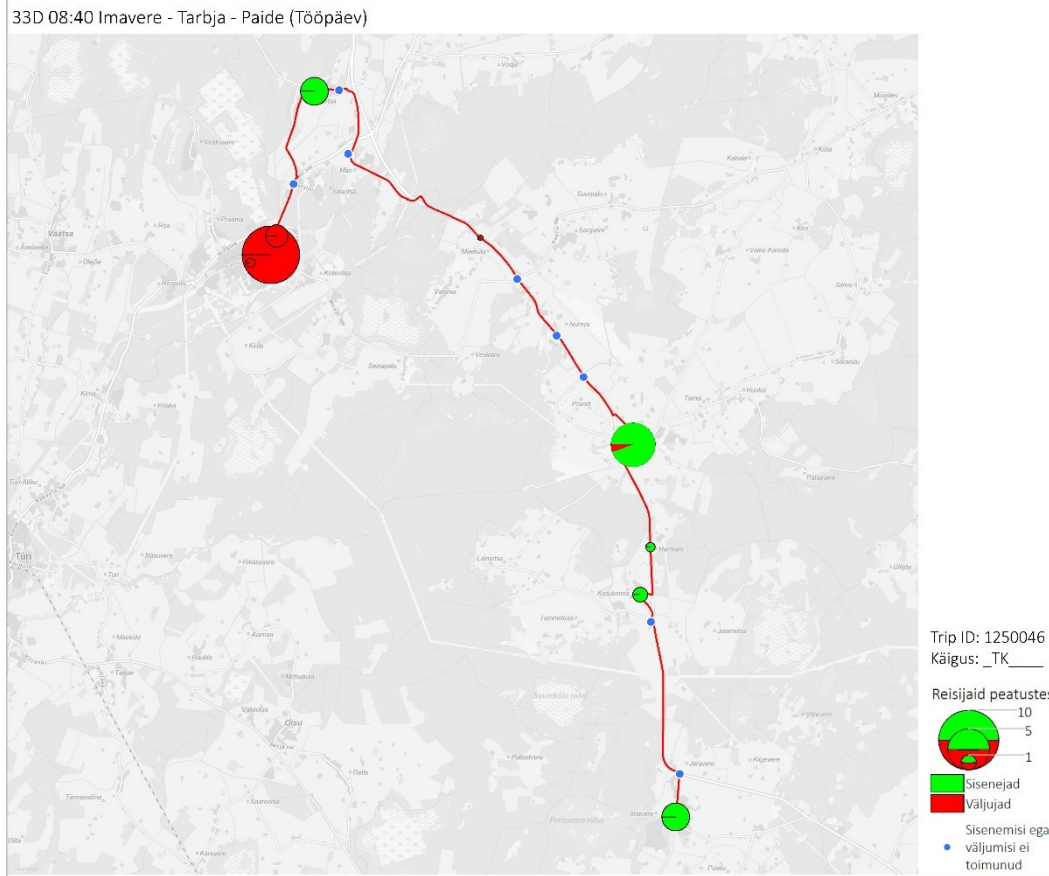

Liin nr 33D

Tööpäev