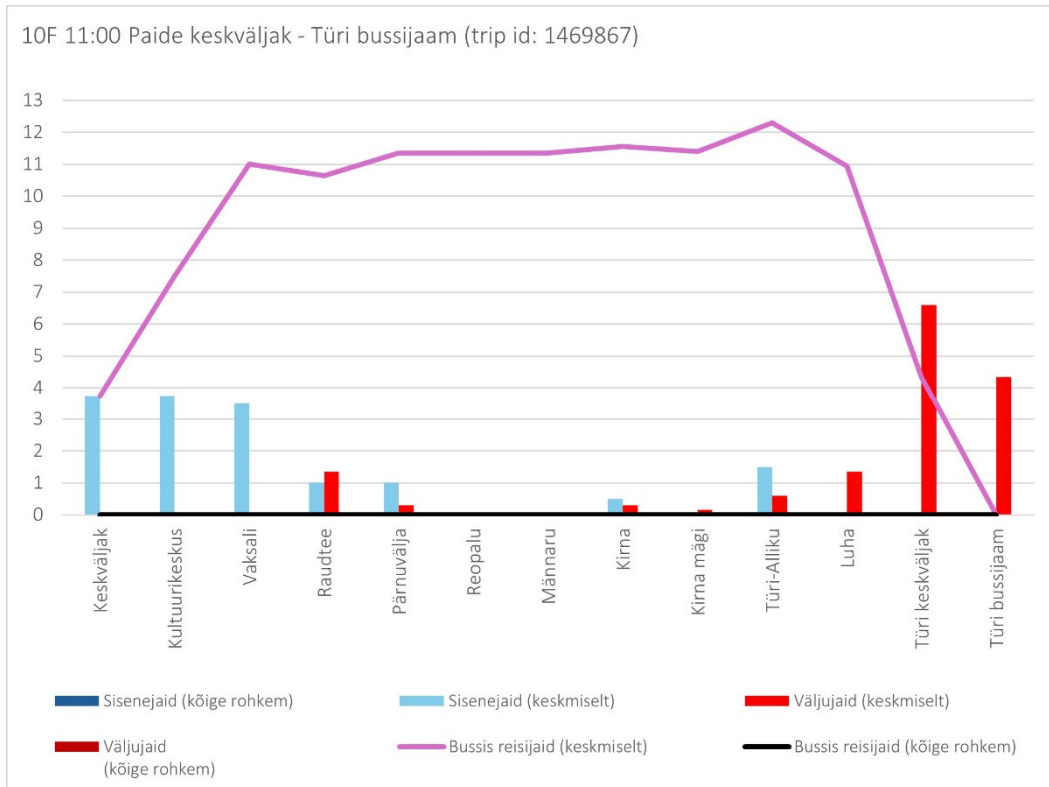

Liin nr 10F

Laupäev