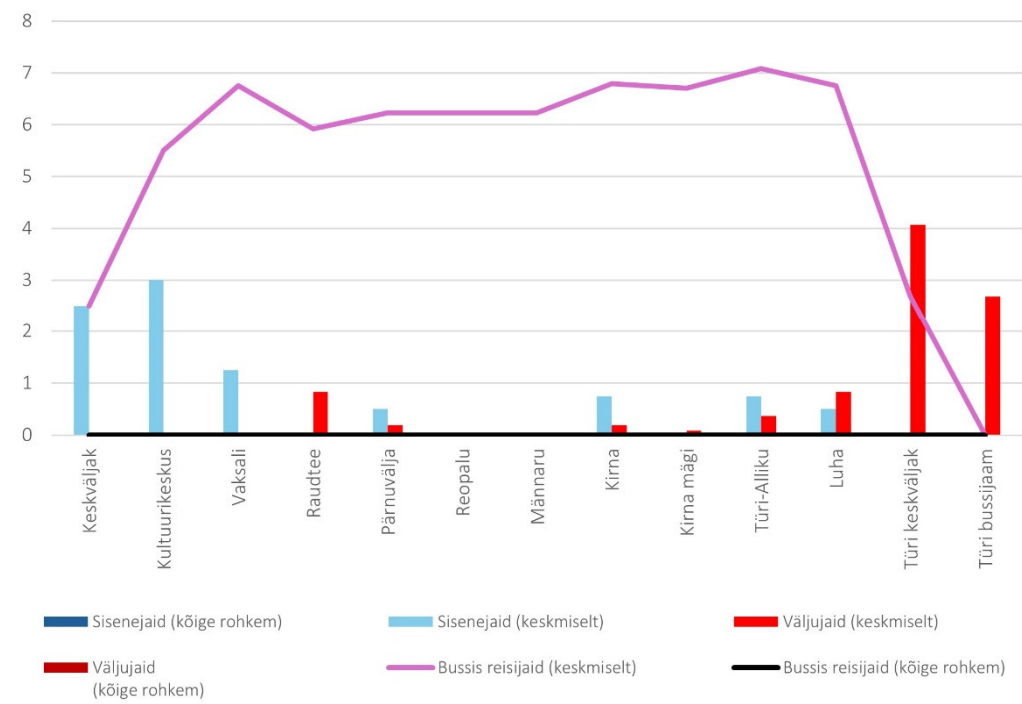

10F 13:50 Paide keskväljak - Türi - Särevere (Pühapäev)

10F 14:20 Särevere - Türi - Paide keskväljak (Pühapäev)

10F 16:35 Paide keskväljak - Türi bussijaam (trip id: 1469875)

10F 16:35 Paide keskväljak - Türi bussijaam (Pühapäev)