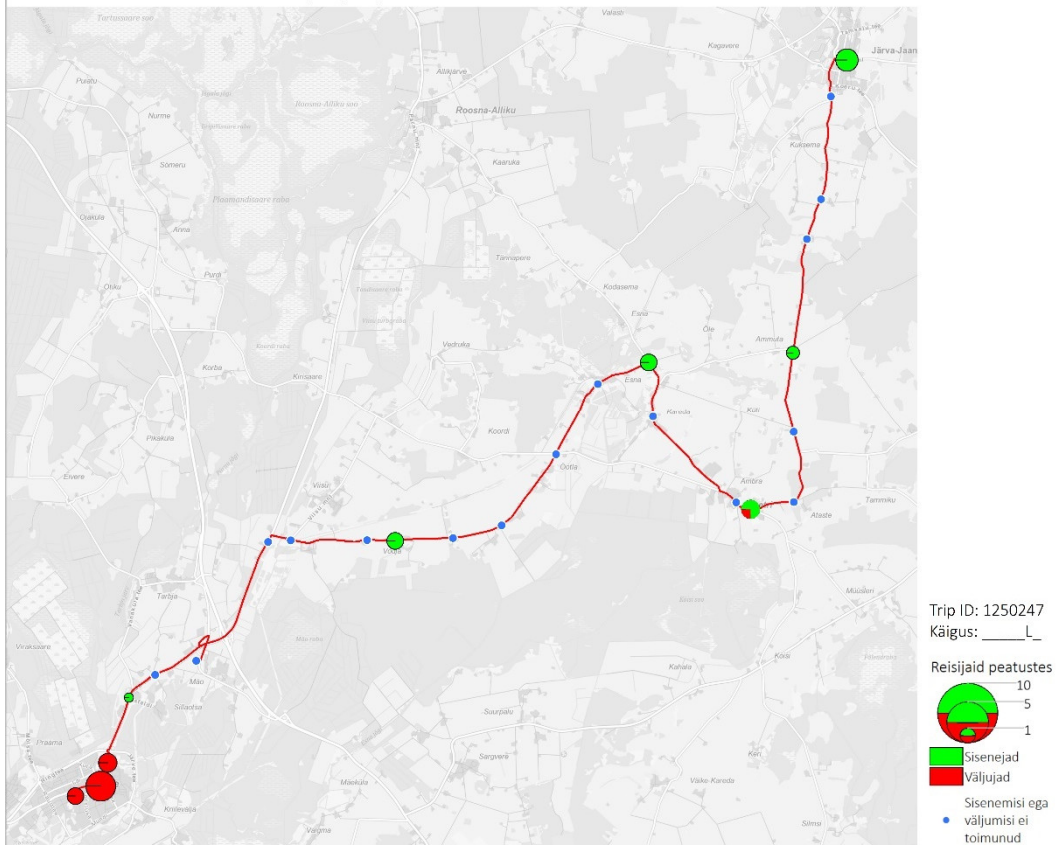

## Laupäev

35F 07:50 Järva-Jaani - Peetri - Paide (trip id: 1250247)

35F 07:50 Järva-Jaani - Peetri - Paide (Laupäev)