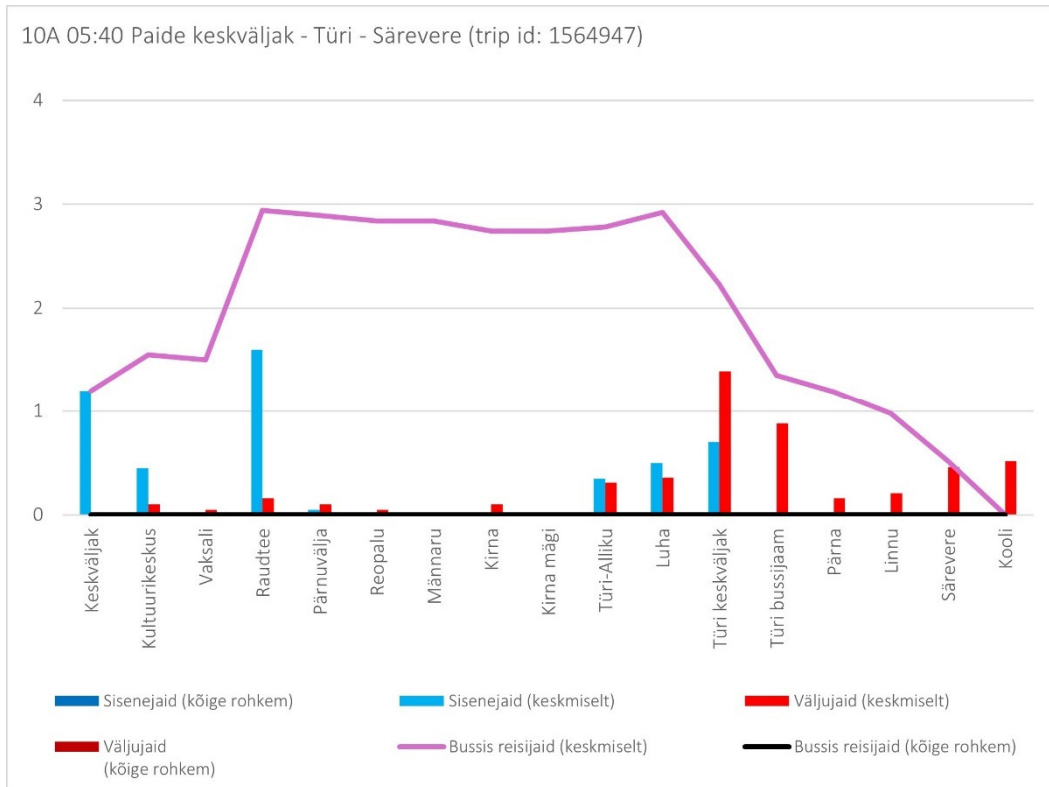

Liin nr 10A

Tööpäev