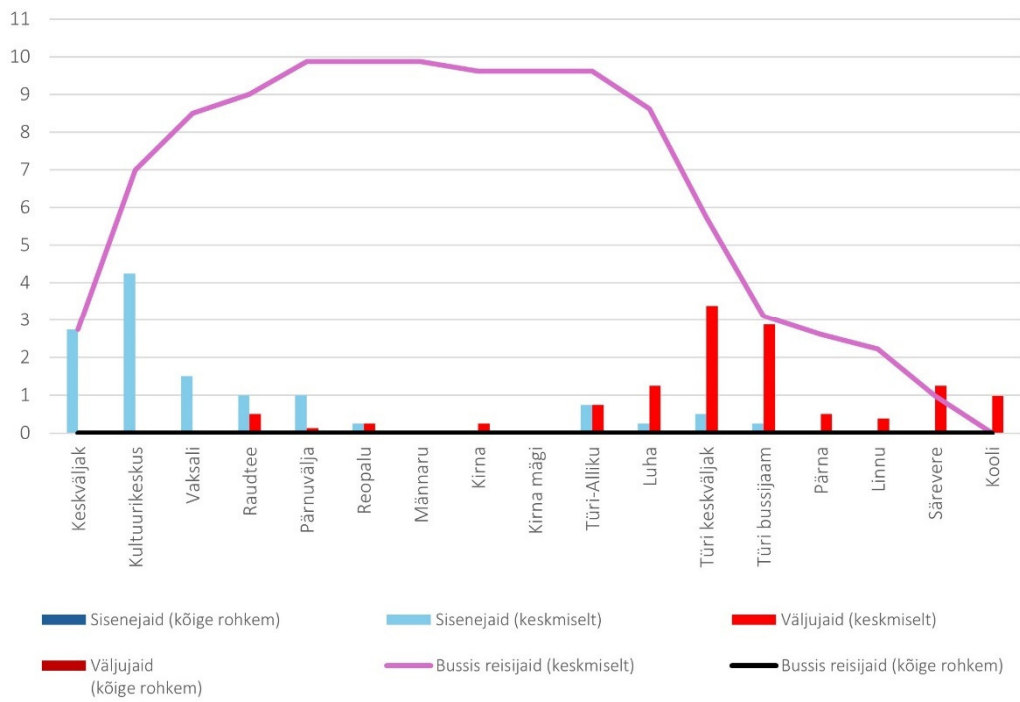

10E 08:40 Paide keskväljak - Türi - Särevere (trip id: 1454198)