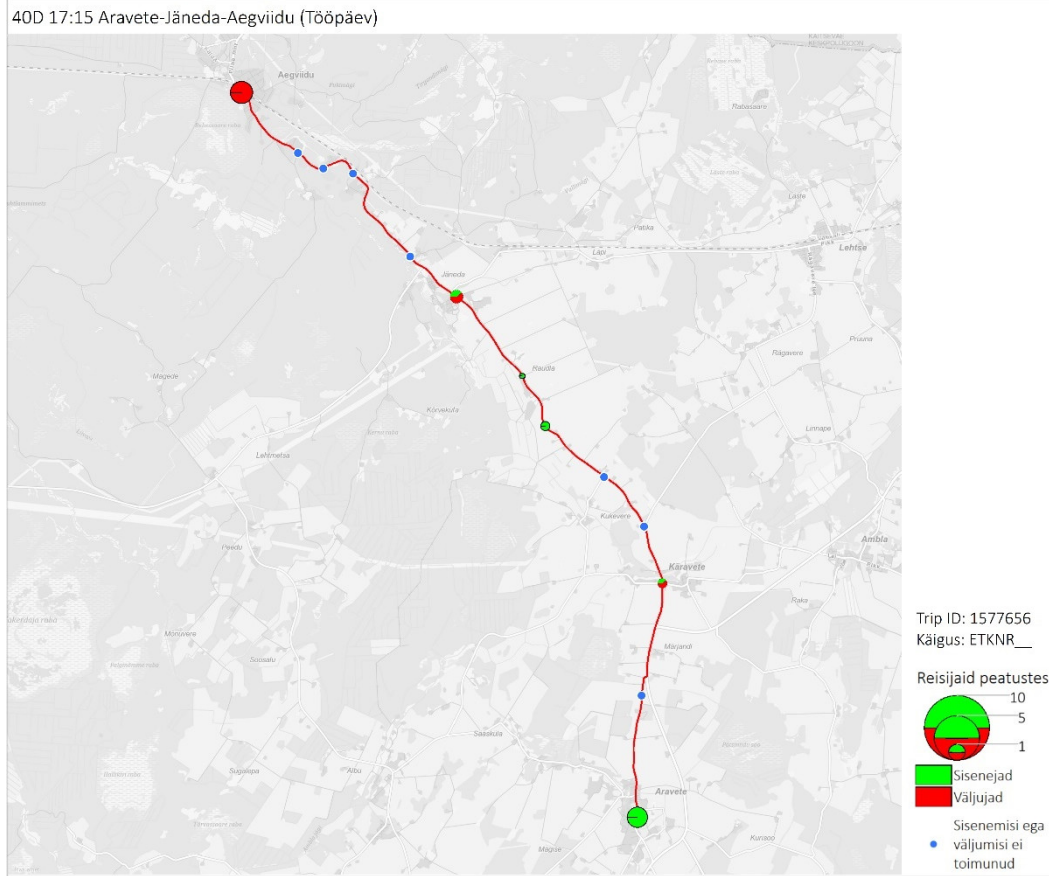

Liin nr 40D

Tööpäev