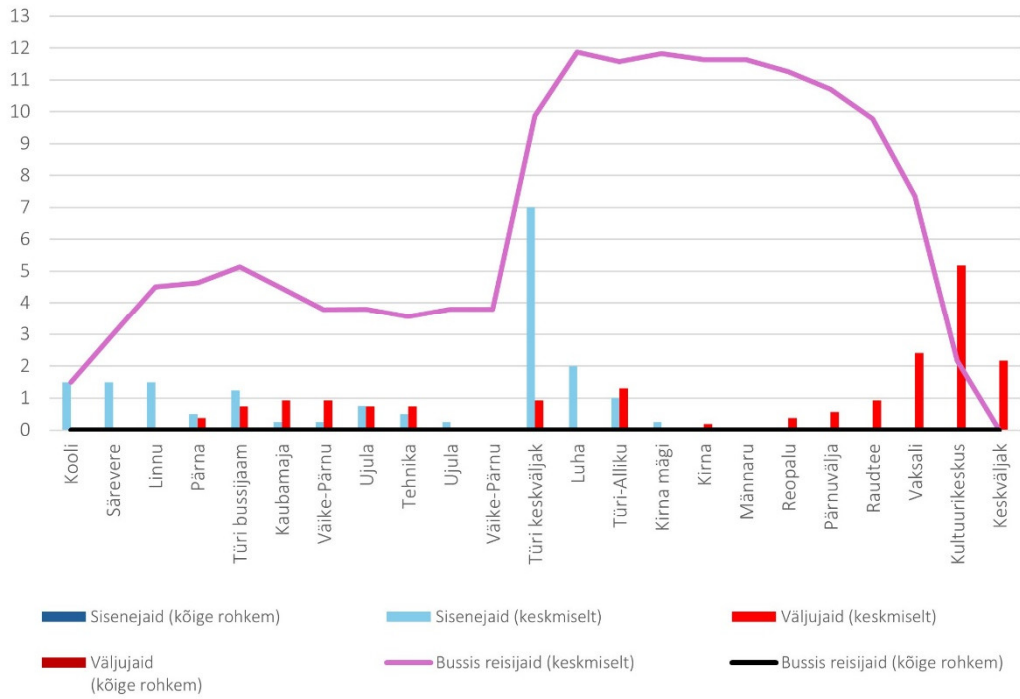

10F 18:25 Särevere - Türi - Tehnika - Paide keskväljak (trip id: 1469878)