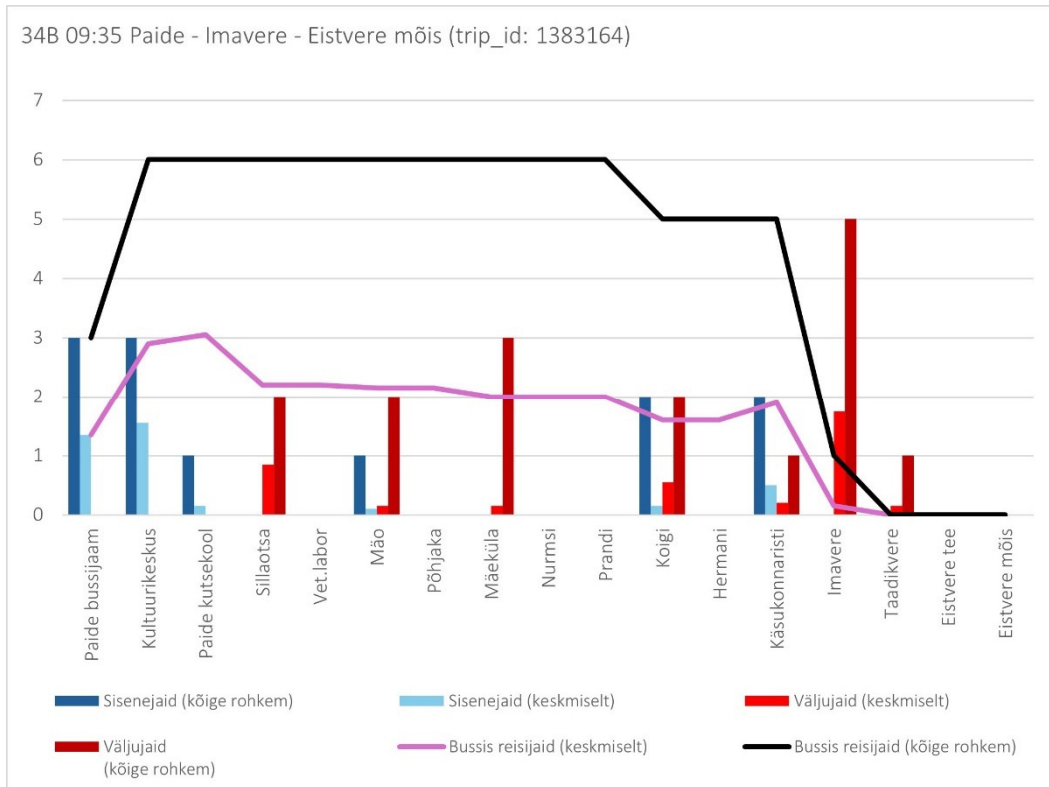

Liin nr 34B

Tööpäev