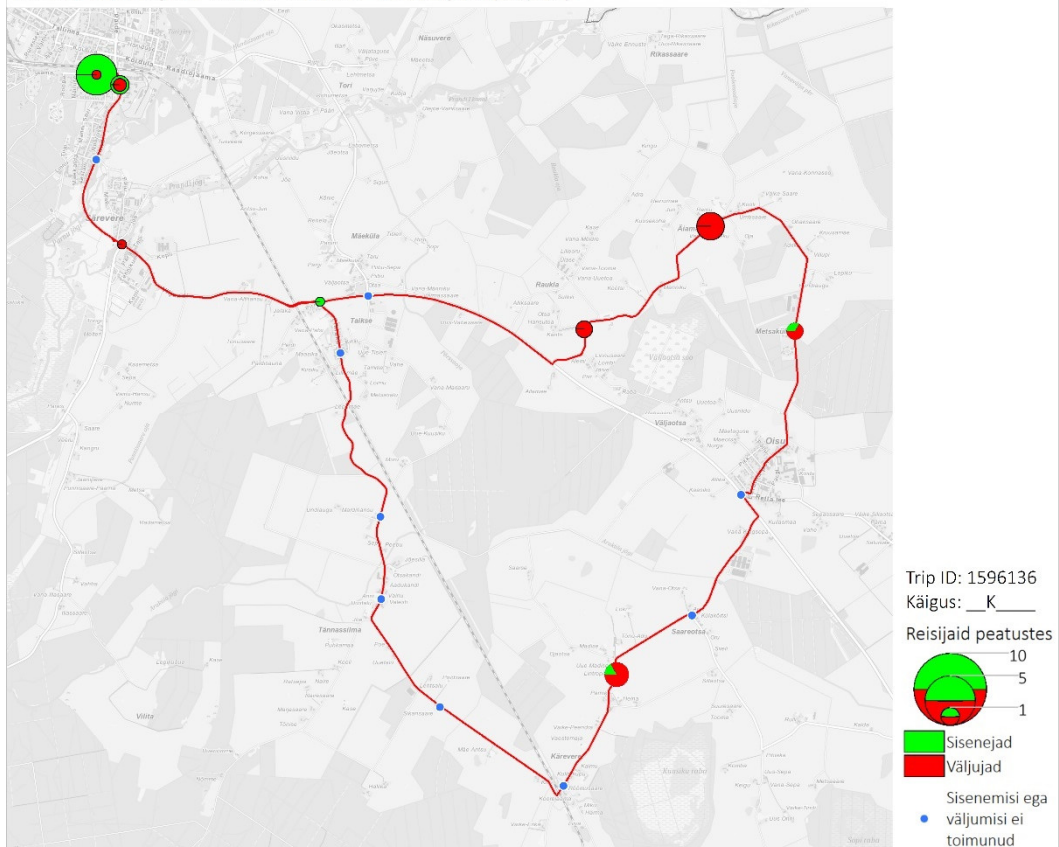

15 12:00 Türi bussijaam - Äiamaa - Kärevere - Türi bussijaam (Tööpäev)