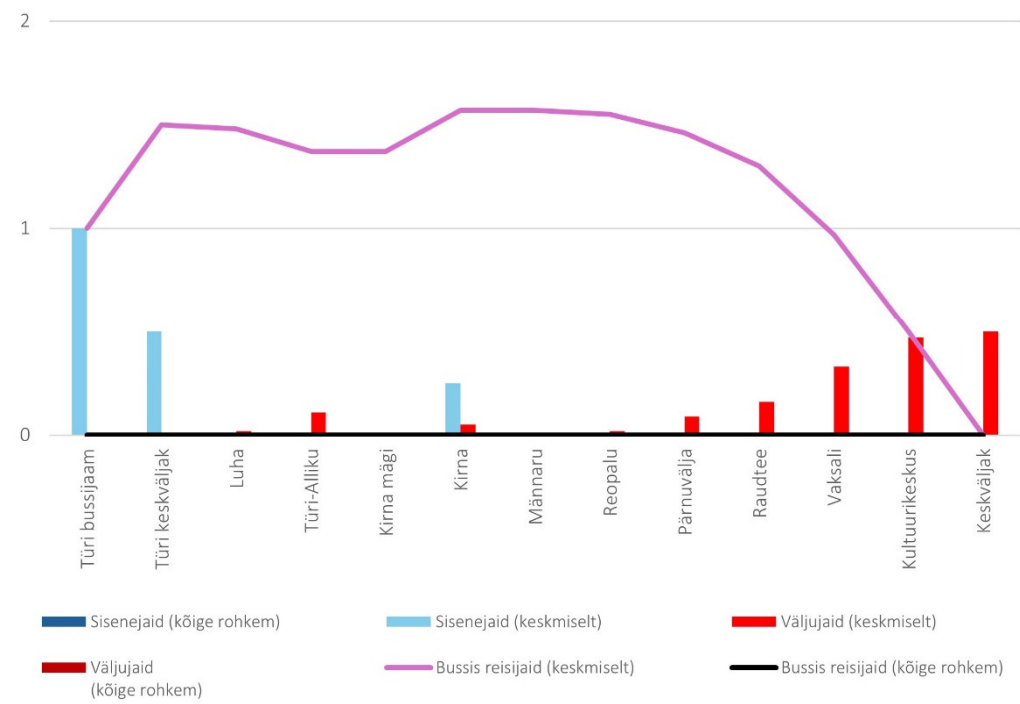

1

0

10F 23:35 Paide keskväljak - Türi bussijaam (Pühapäev)

Trip ID: 1469882  
Käigus: \_\_\_\_ LP

Reisijaid peatustes

■ Sisenejad  
■ Väljujad  
 ● Sisnemisi ega väljumisi ei toimunud

10F 00:04 Türi bussijaam - Paide keskväljak (trip id: 1469881)