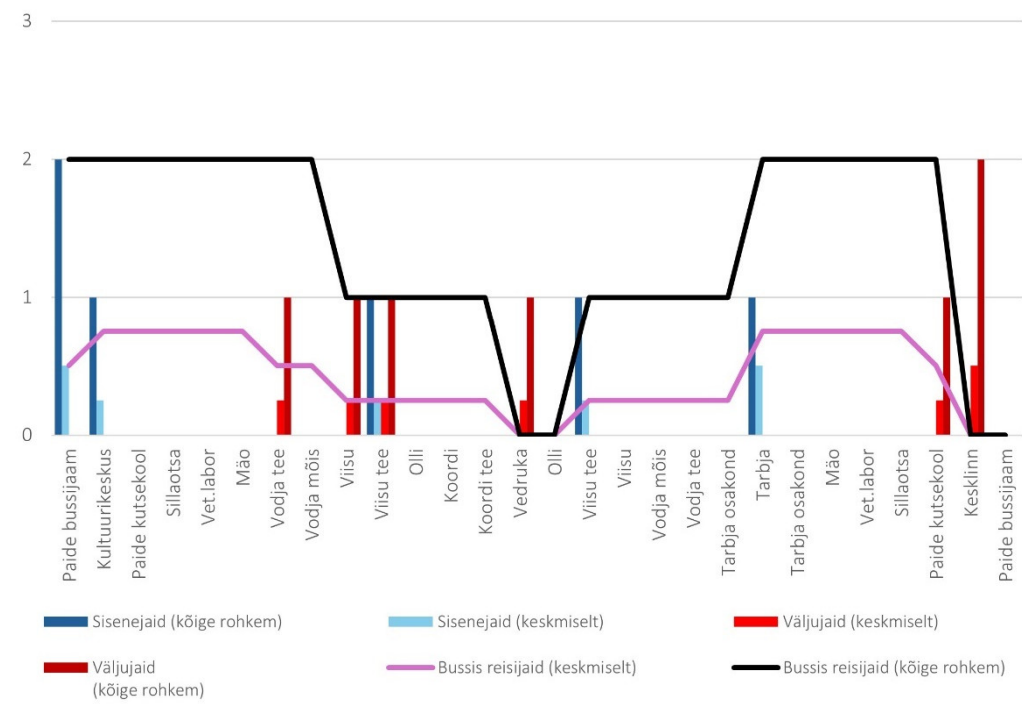

17C 15:55 Paide - Vedruka - Viisu - Tarbja - Paide (trip_id: 1249953)