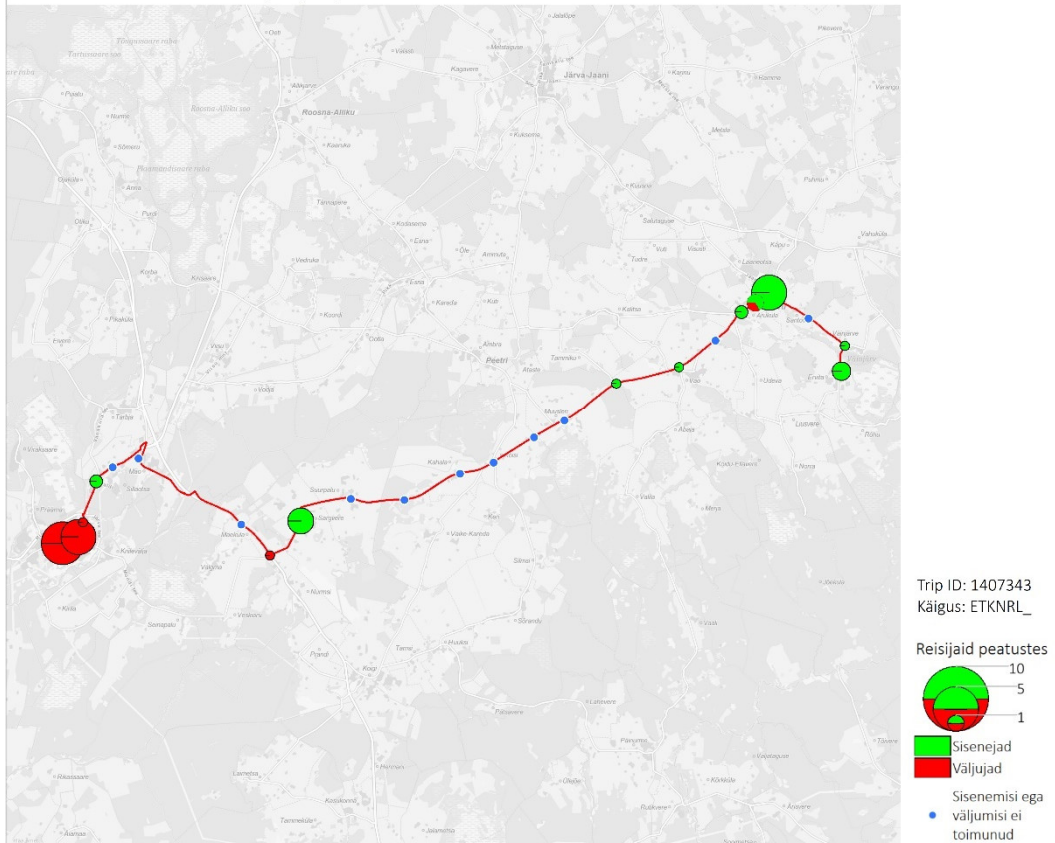

## Laupäev

11B 07:00 Paide - Peetri - Koeru - Ervita (Laupäev)

11B 08:10 Ervita - Koeru - Paide (trip id: 1407343)

11B 08:10 Ervita - Koeru - Paide (Laupäev)