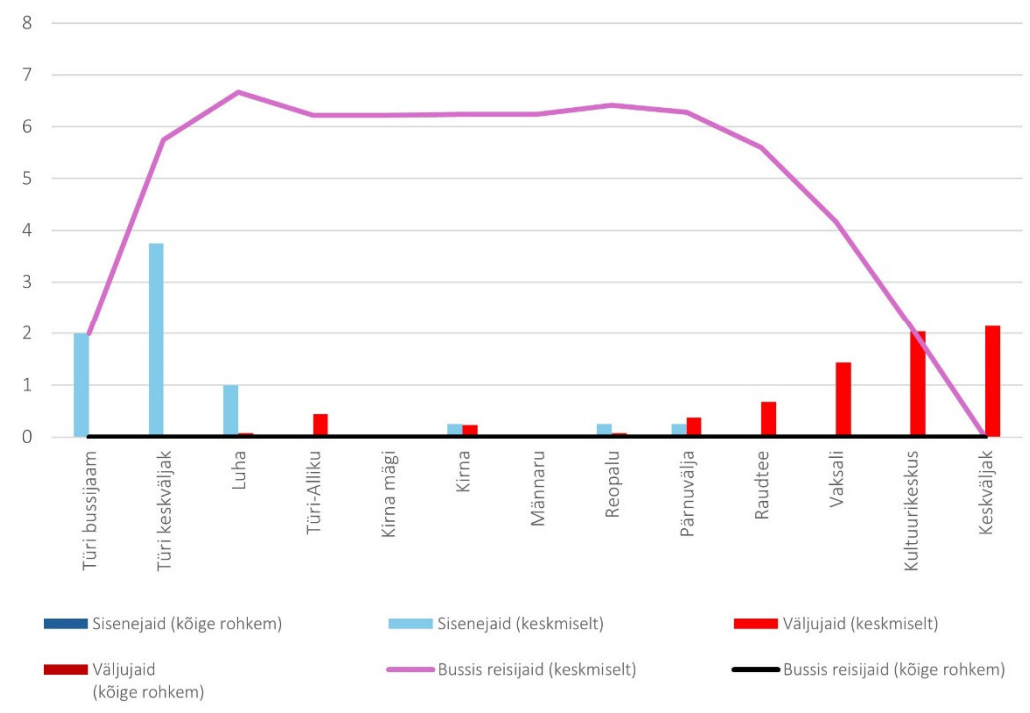

10F 13:28 Türi bussijaam - Paide keskväljak (trip id: 1469874)