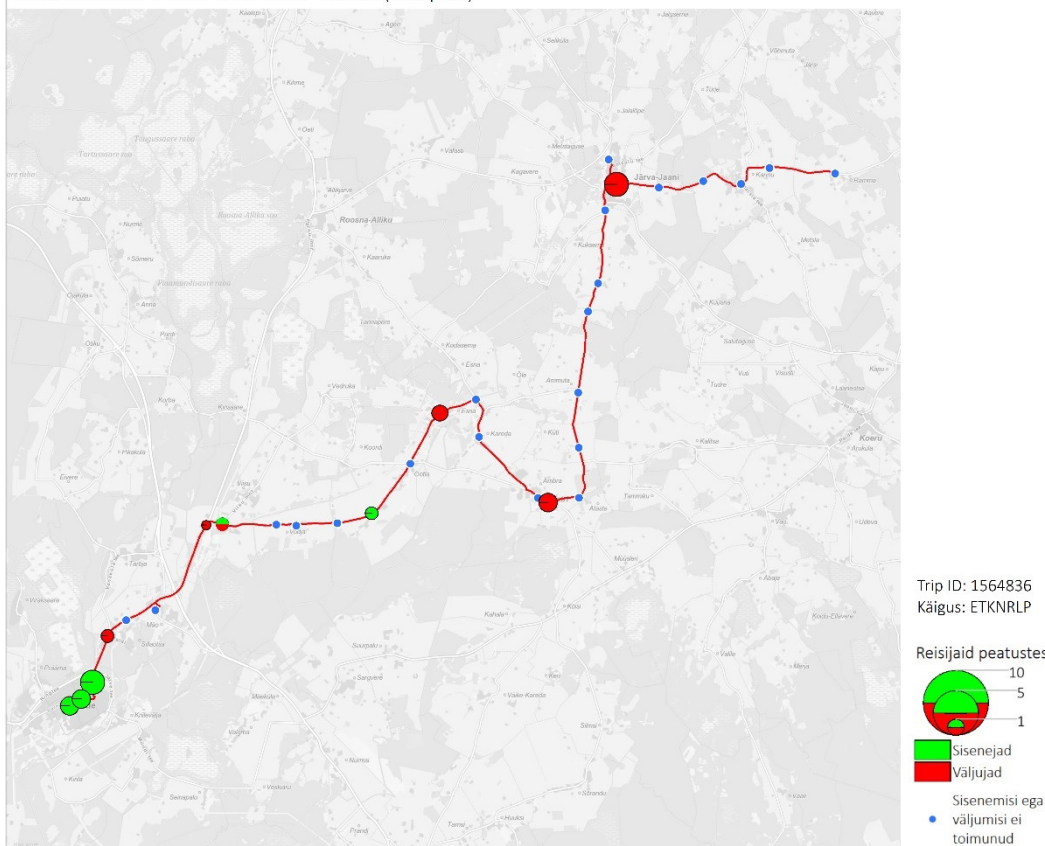

35D 11:30 Paide - Peetri - Järva-Jaani - Ramma (Pühapäev)