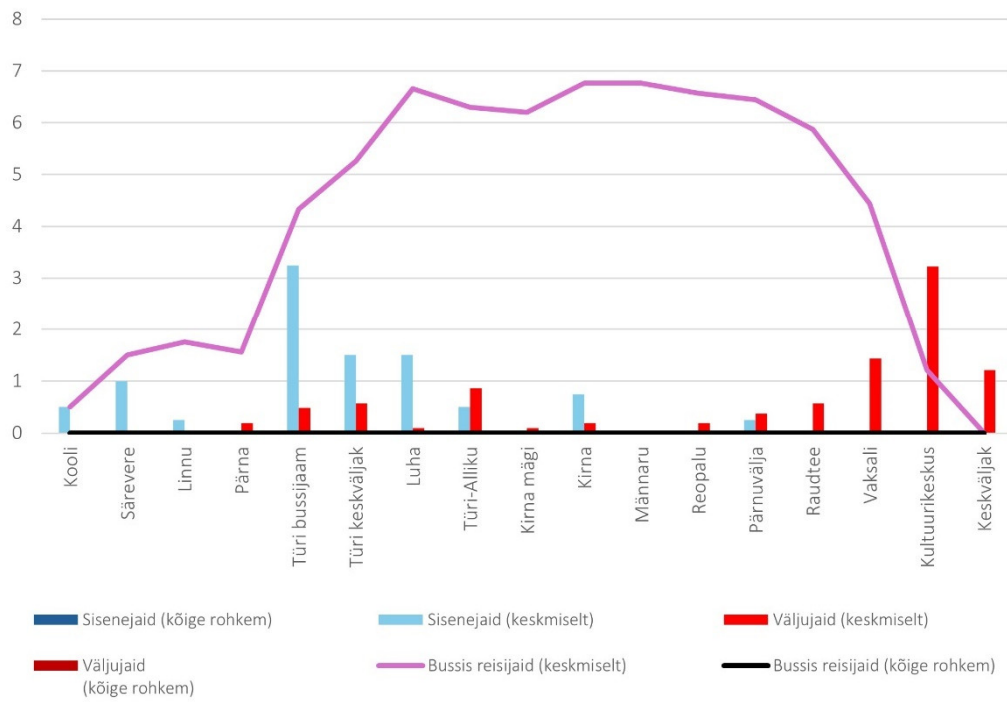

10E 08:06 Särevere - Türi - Paide keskväljak (trip id: 1454193)