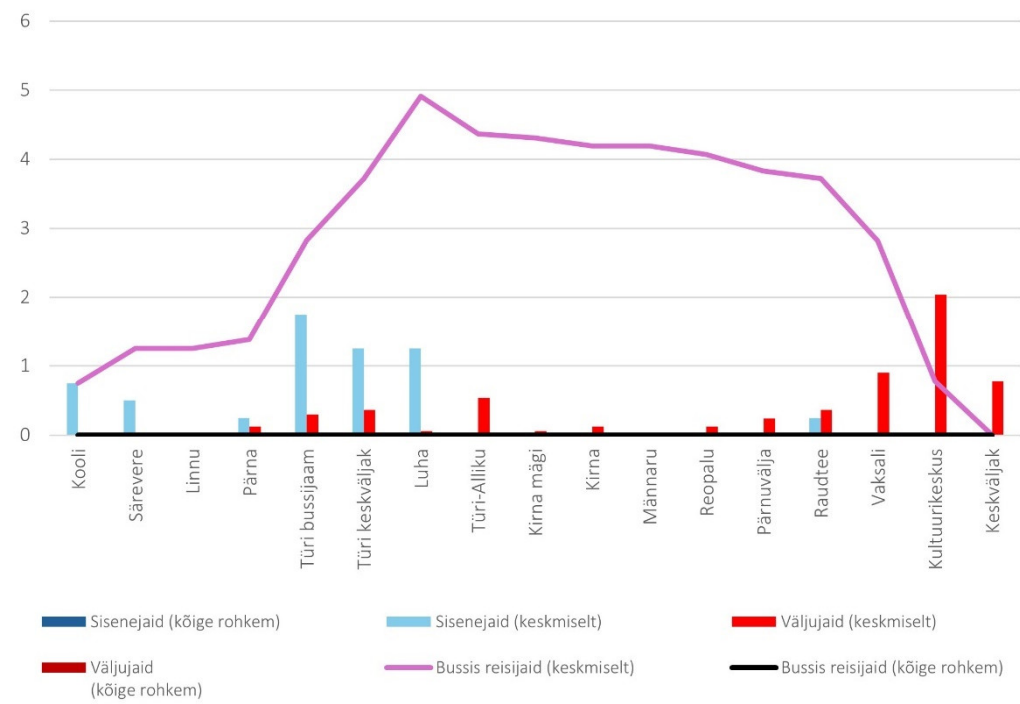

10E 09:10 Särevere - Türi - Paide keskväljak (trip id: 1454199)