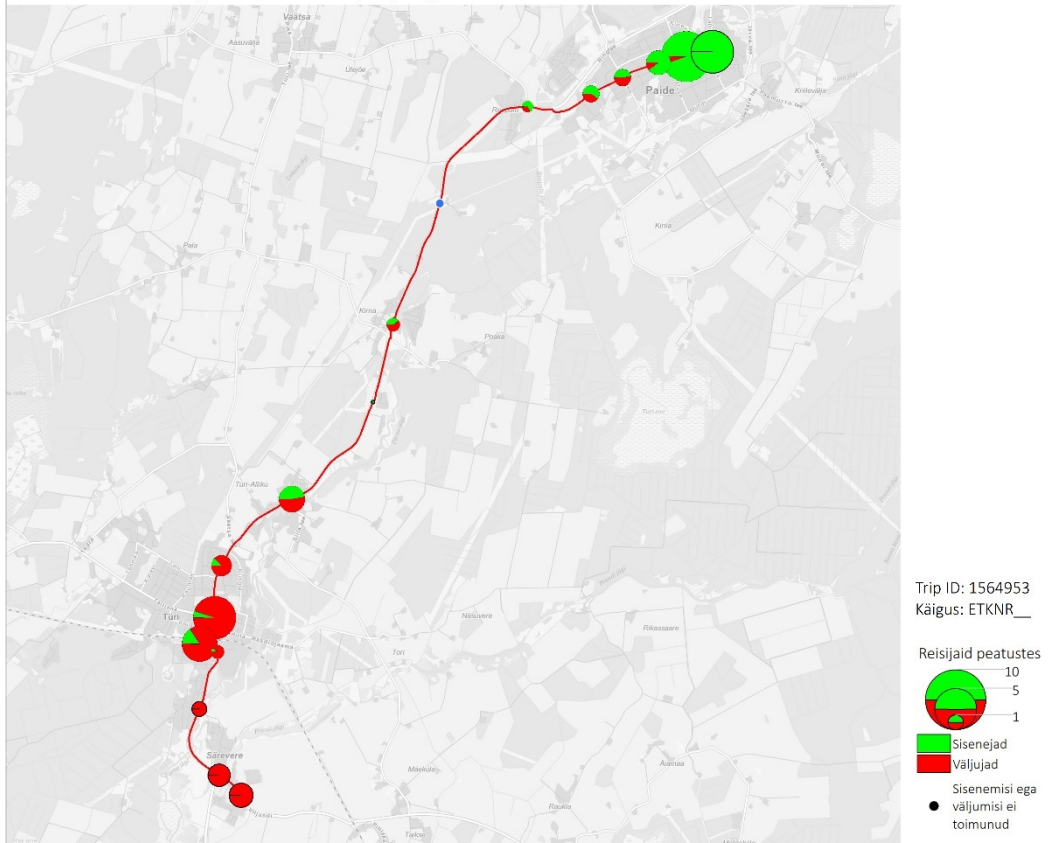

## Tööpäev

10A 06:10 Särevere - Türi - Paide keskväljak (trip id: 1564948)

10A 06:10 Särevere - Türi - Paide keskväljak (Tööpäev)

10A 06:50 Paide keskväljak - Türi - Särevere (trip id: 1564949)

10A 06:50 Paide keskväljak - Türi - Särevere (Tööpäev)

10A 07:20 Särevere - Türi - Paide keskväljak - Kutsekool - Keskväljak (trip id: 1564957)

10A 13:20 Särevere - Türi - Tehnika - Paide keskväljak (Tööpäev)

10A 07:55 Paide keskvaljak - Türi - Särevere (trip id: 1564953)

10A 07:55 Paide keskvaljak - Türi - Särevere (Tööpäev)

10A 08:25 Särevere - Türi - Paide keskväljak (trip id: 1564950)

10A 08:25 Särevere - Türi - Paide keskväljak (Tööpäev)

10A 11:45 Paide keskvaljak - Türi - Särevere (Tööpäev)