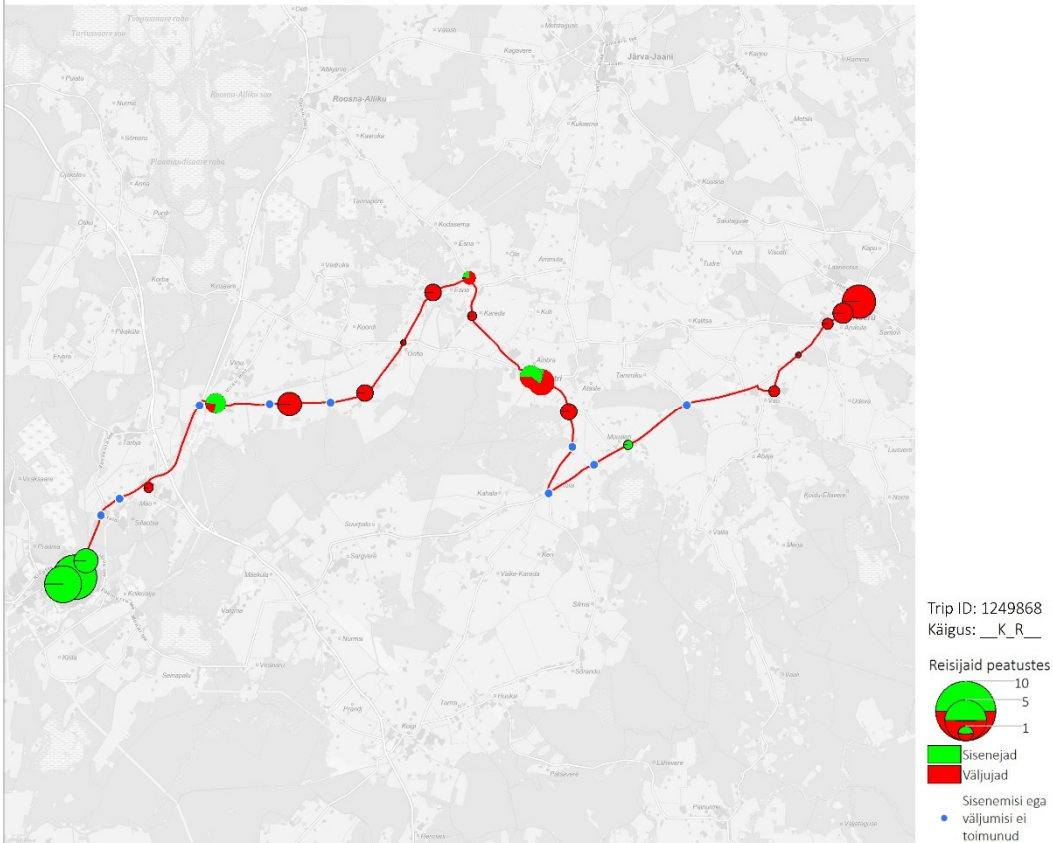

## Tööpäev

9C 14:10 Paide - Peetri - Koeru (trip id: 1249868)

9C 14:10 Paide - Peetri - Koeru - Ervita (Tööpäev)