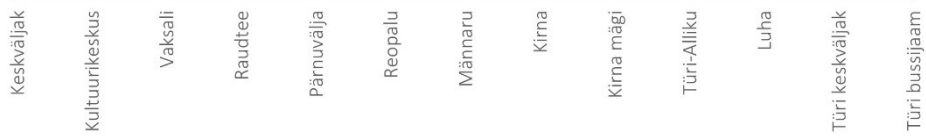

10F 23:35 Paide keskväljak - Türi bussijaam (trip id: 1469882)

1

0