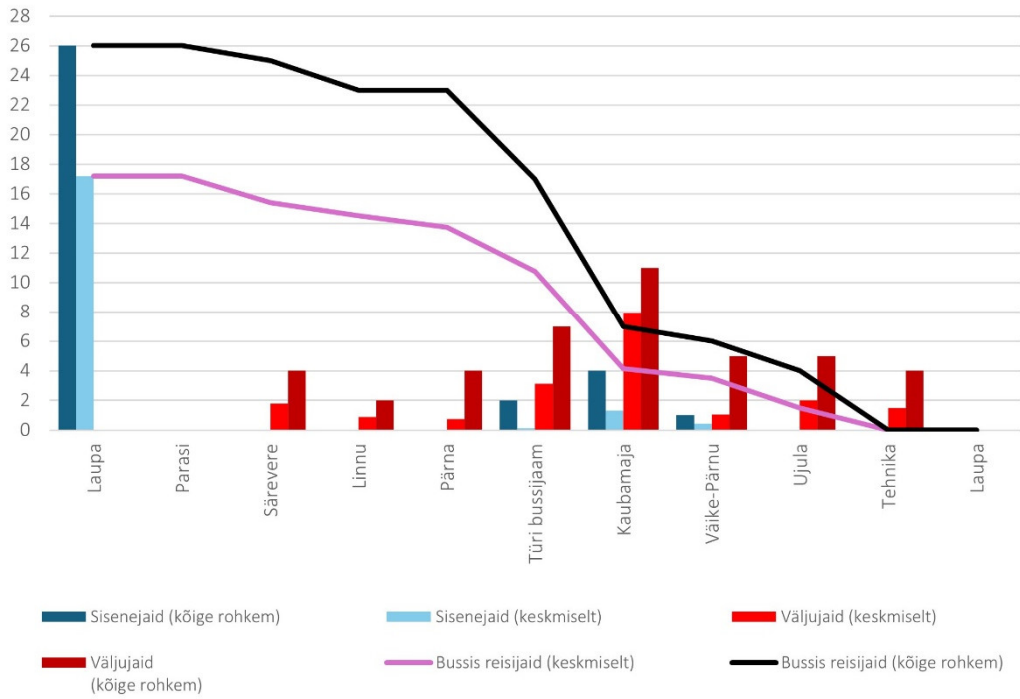

16 14:25 Laupa - Türi - Tehnika (trip id: 1041159)