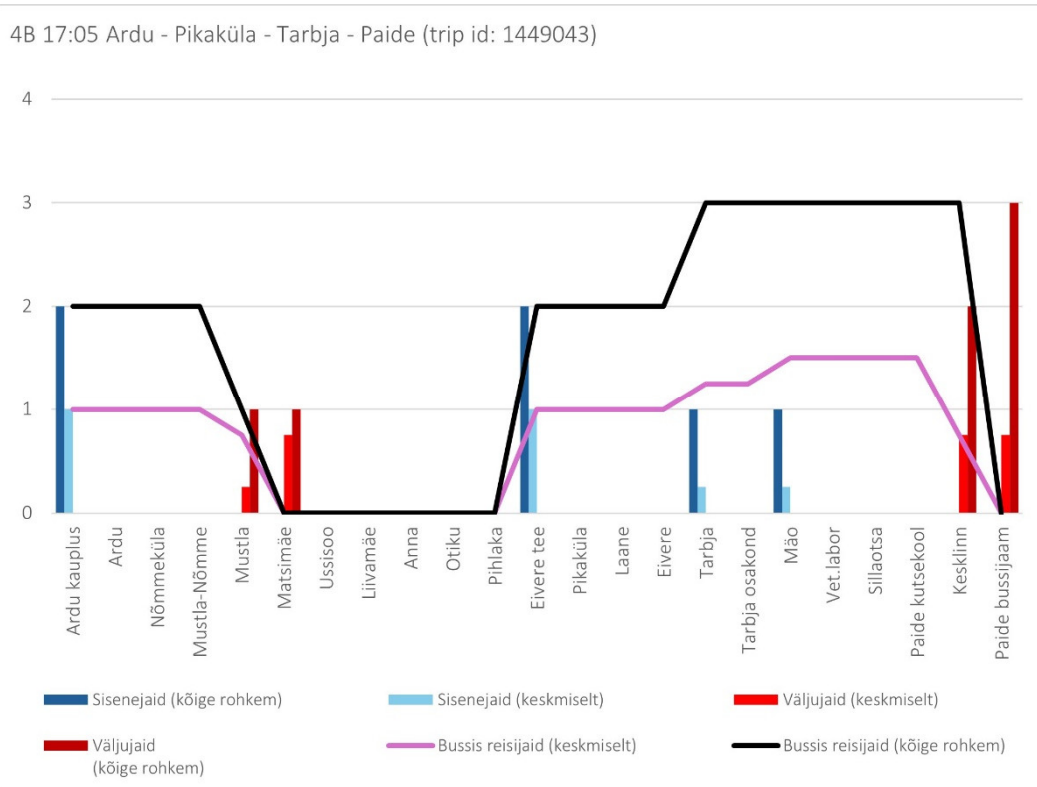

# Liin nr 4B

## Laupäev

4B 10:40 Ardu - Pikaküla - Tarbja - Paide (trip id: 1449068)

4B 10:40 Ardu - Pikaküla - Tarbja - Paide (Laupäev)

4B 15:40 Paide - Tarbja - Pikaküla - Ardu (trip\_id: 1449042)

4B 15:40 Paide - Tarbja - Pikaküla - Ardu (Laupäev)