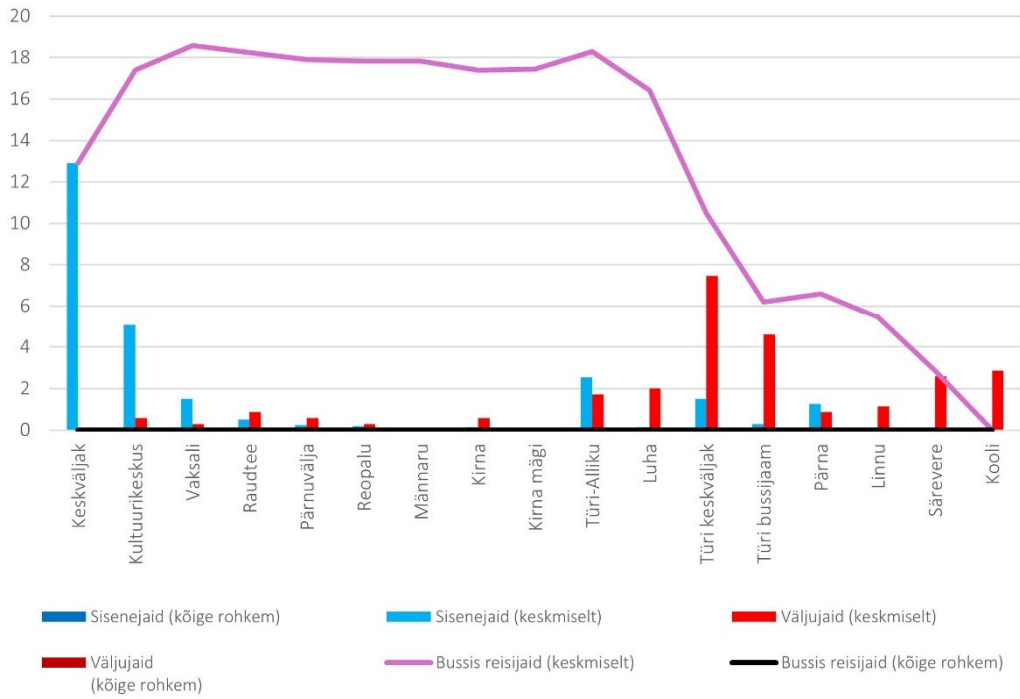

10C 15:55 Paide keskväljak - Türi - Särevere (trip id: 1565040)