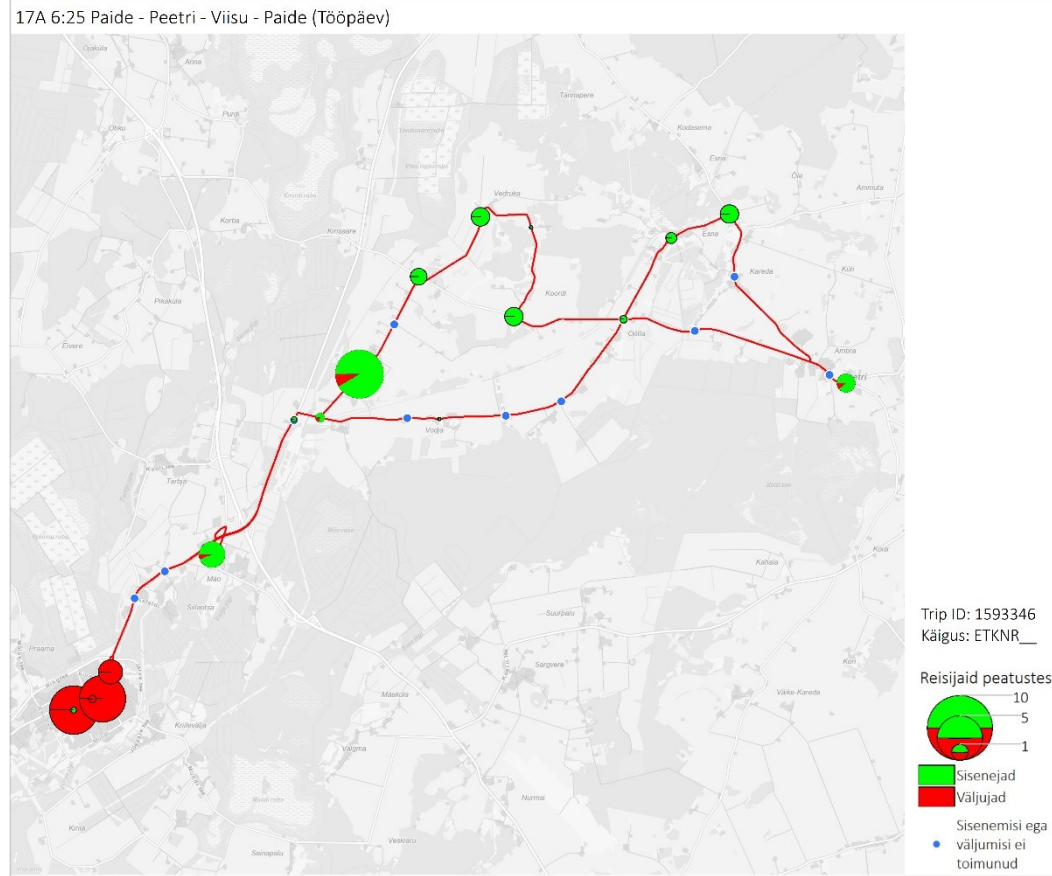

Liin nr 17A

Tööpäev