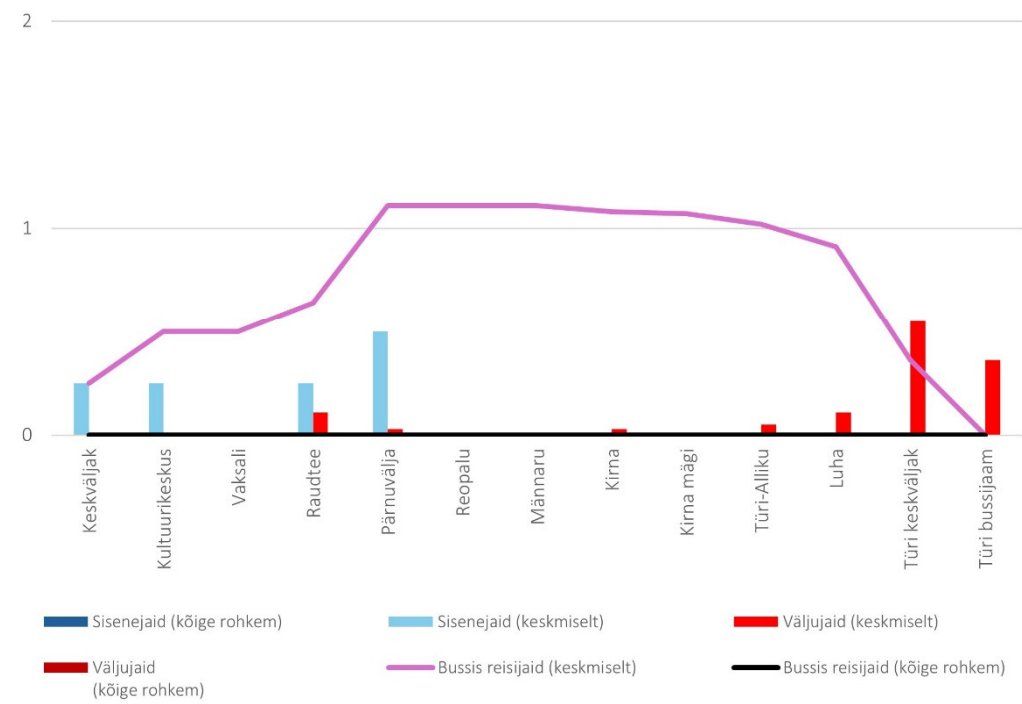

10F 21:30 Paide keskväljak - Türi - Särevere (Laupäev)

10F 22:00 Särevere - Türi - Paide keskväljak (trip id: 1469870)

10F 22:00 Särevere - Türi - Paide keskväljak (Laupäev)

10F 23:35 Paide keskvaljak - Türi bussijaam (trip id: 1469882)