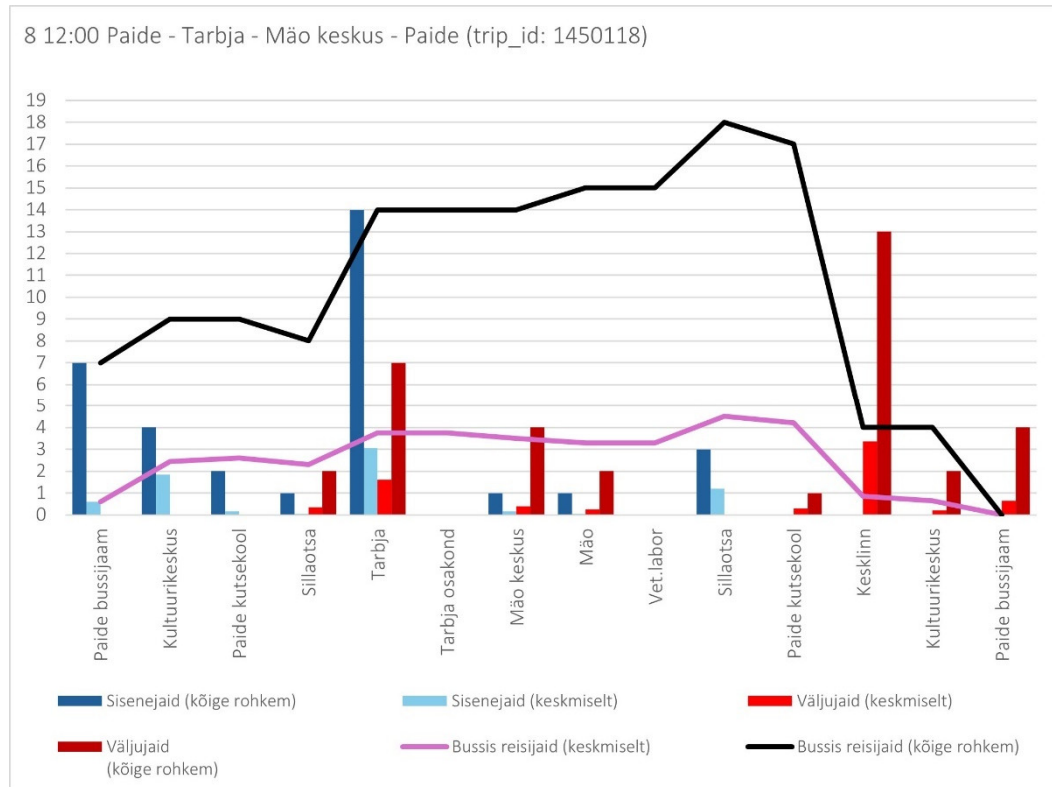

Liin nr 8

Tööpäev