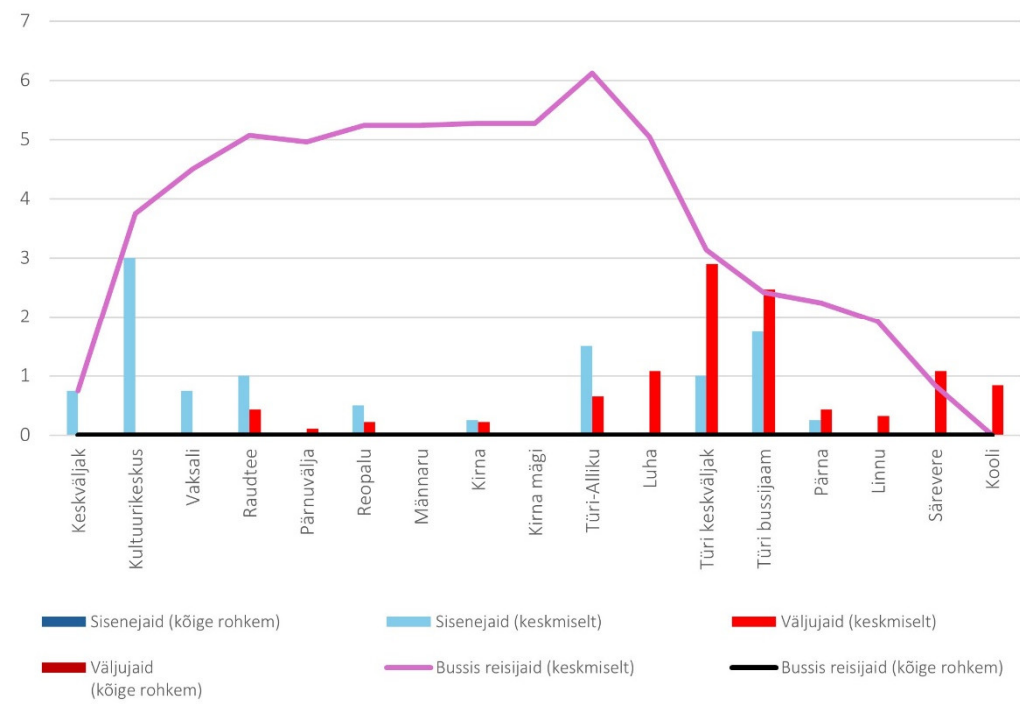

10F 12:42 Paide keskväljak - Türi bussijaam (Pühapäev)

10F 13:28 Türi bussijaam - Paide keskväljak (trip id: 1469874)

10F 13:28 Türi bussijaam - Paide keskväljak (Pühapäev)

10F 13:50 Paide keskväljak - Türi - Särevere (trip id: 1469883)