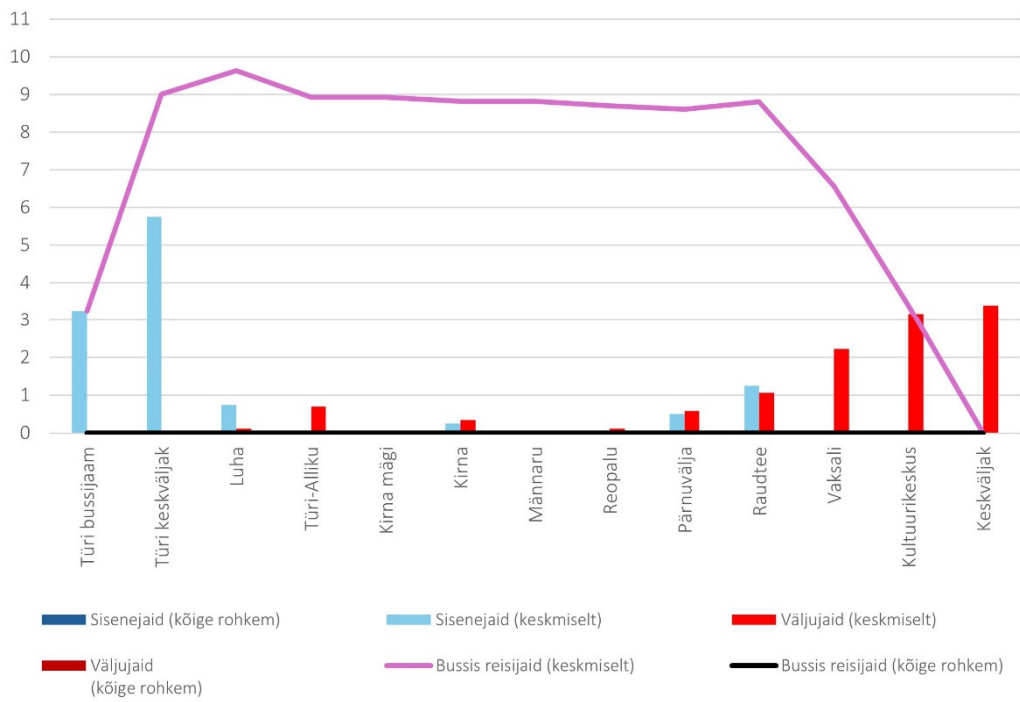

10F 11:33 Türi bussijaam - Paide keskväljak (trip id: 1469868)