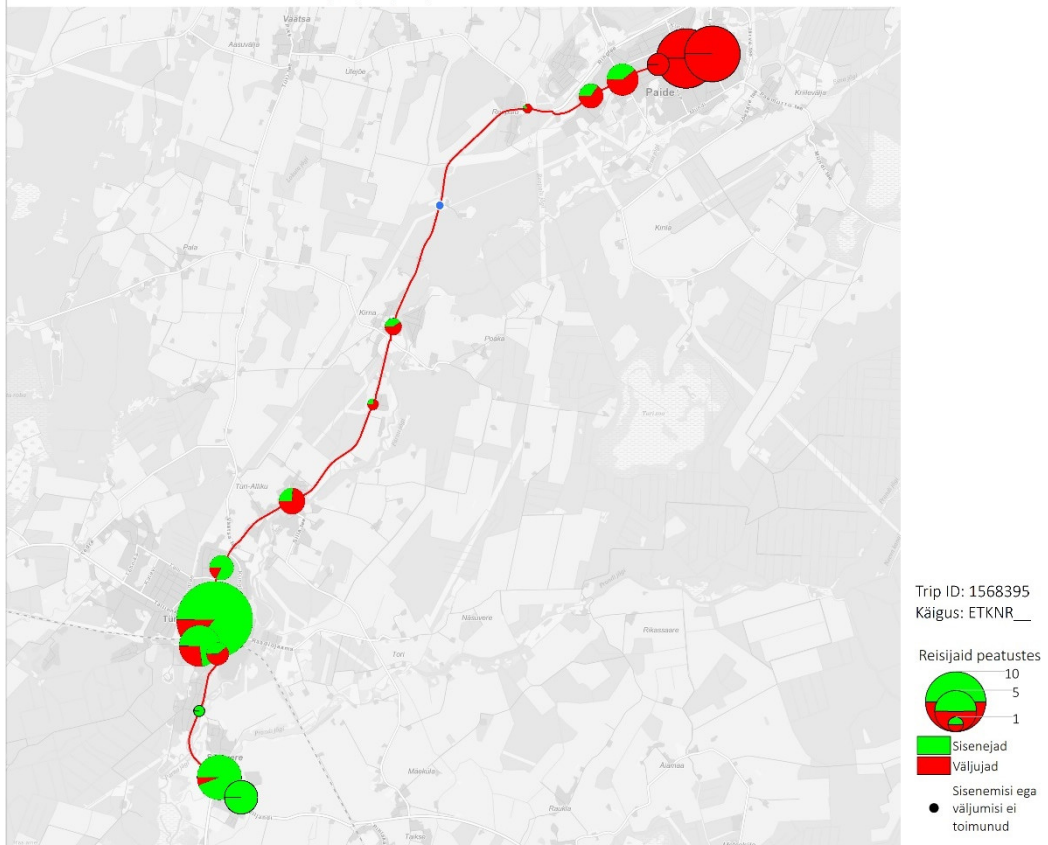

10B 07:20 Paide keskväljak - Tehnika - Särevere - Laupa (Tööpäev)

10B 08:05 Laupa - Säreveere - Tehnika - Paide keskvaljak (trip id: 1568397)

10B 08:05 Laupa - Säreveere - Tehnika - Paide keskvaljak (Tööpäev)

10B 10:50 Paide keskväljak - Türi - Särevere (trip id: 1568394)

10B 10:50 Paide keskväljak - Türi - Särevere (Tööpäev)

10B 11:20 Särevere - Türi - Paide keskväljak (trip id: 1568395)

10B 11:20 Särevere - Türi - Paide keskväljak (Tööpäev)

10B 15:34 Laupa - Särevere - Paide keskväljak (trip id: 1568401)

10B 15:34 Laupa - Särevere - Paide keskväljak (Tööpäev)

10B 16:35 Paide keskväljak - Türi - Särevere (trip id: 1568398)

10B 16:35 Paide keskväljak - Türi - Särevere (Tööpäev)