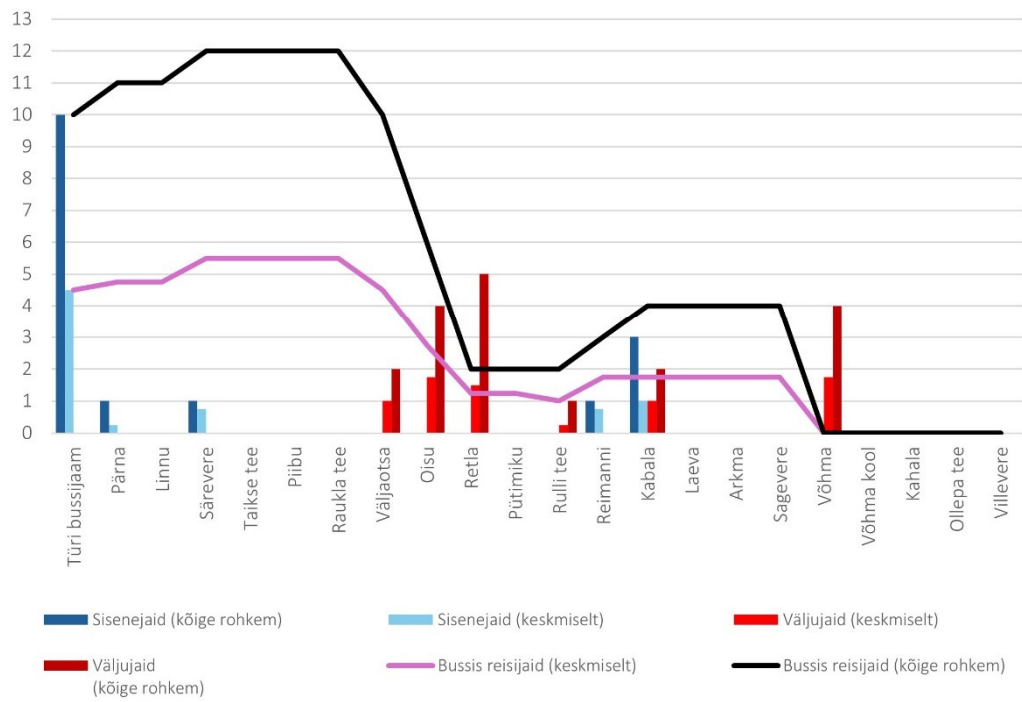

## Laupäev

37 06:05 Türi bussijaam - Võhma - Villevere (Laupäev)

37 07:22 Villevere - Võhma - Türi bussijaam (trip id: 1382079)

37 07:22 Villevere - Võhma - Türi bussijaam (Laupäev)

37 12:30 Türi bussijaam - Võhma - Villevere (trip\_id: 1089588)