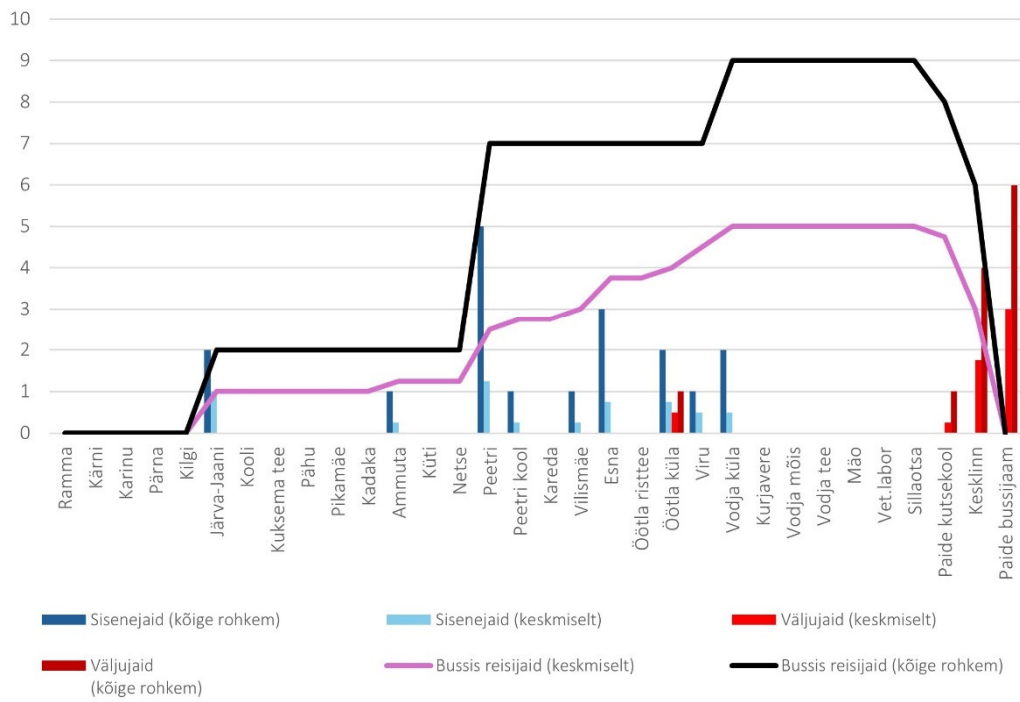

35D 13:45 Ramma - Järva-Jaani - Peetri - Paide (trip id: 1564837)