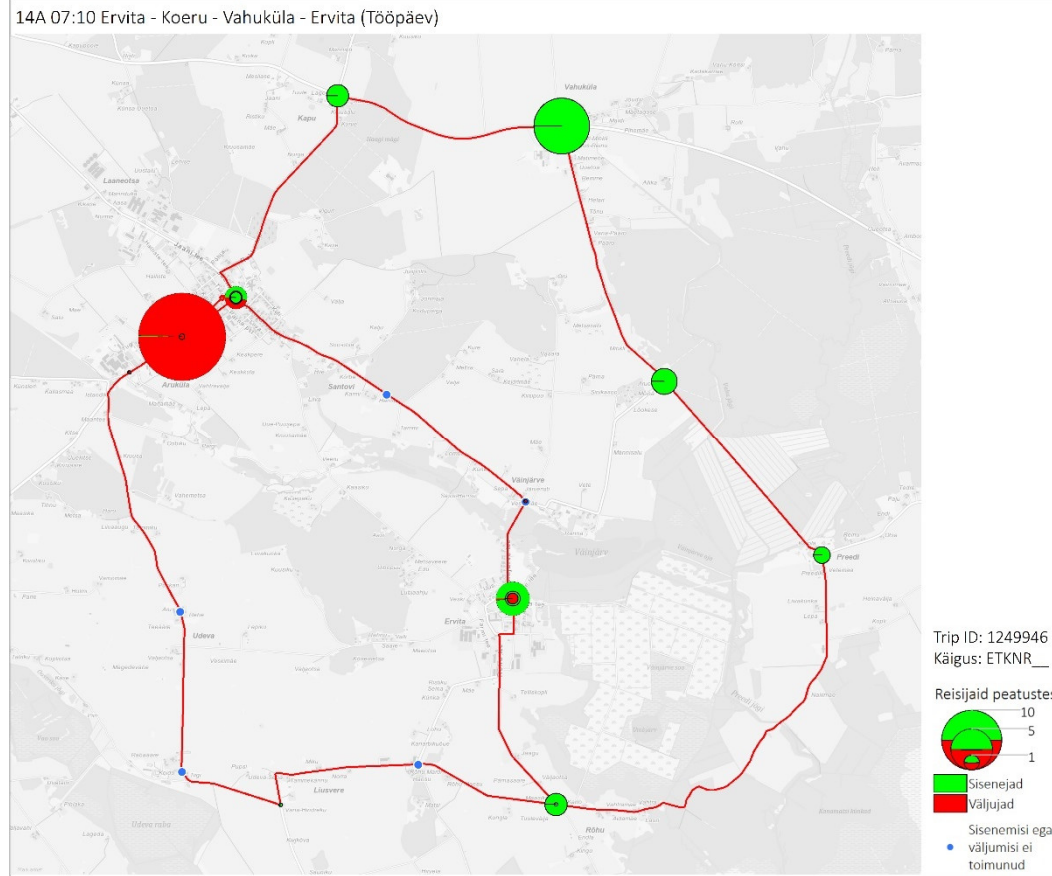

Liin nr 14A

Tööpäev