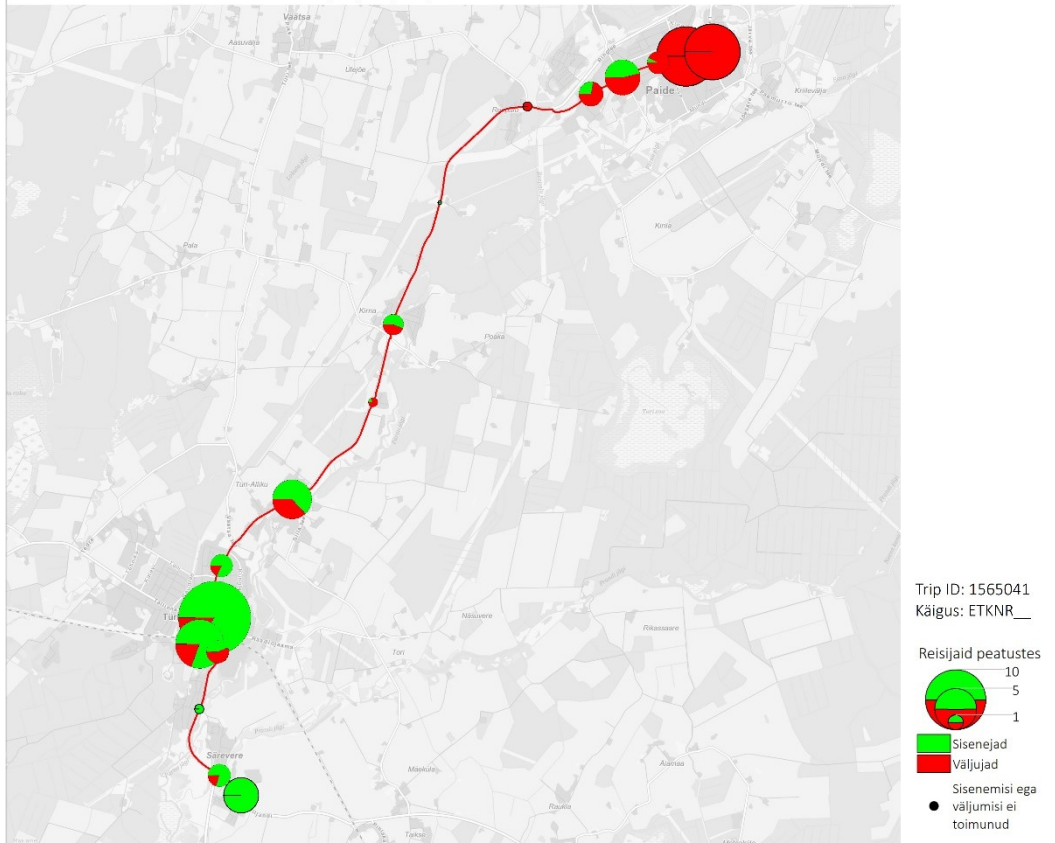

10C 15:55 Paide keskväljak - Türi - Särevere (trip id: 1565040)

10C 15:55 Paide keskväljak - Türi - Särevere (Tööpäev)

10C 16:25 Särevere - Türi - Paide keskväljak (trip id: 1565041)

10C 16:25 Särevere - Türi - Paide keskväljak (Tööpäev)

10C 18:40 Paide keskväljak - Türi - Särevere (trip id: 1565036)

10C 18:40 Paide keskväljak - Türi - Särevere (Tööpäev)

10C 19:10 Särevere - Türi - Tehnika - Paide keskväljak (Tööpäev)