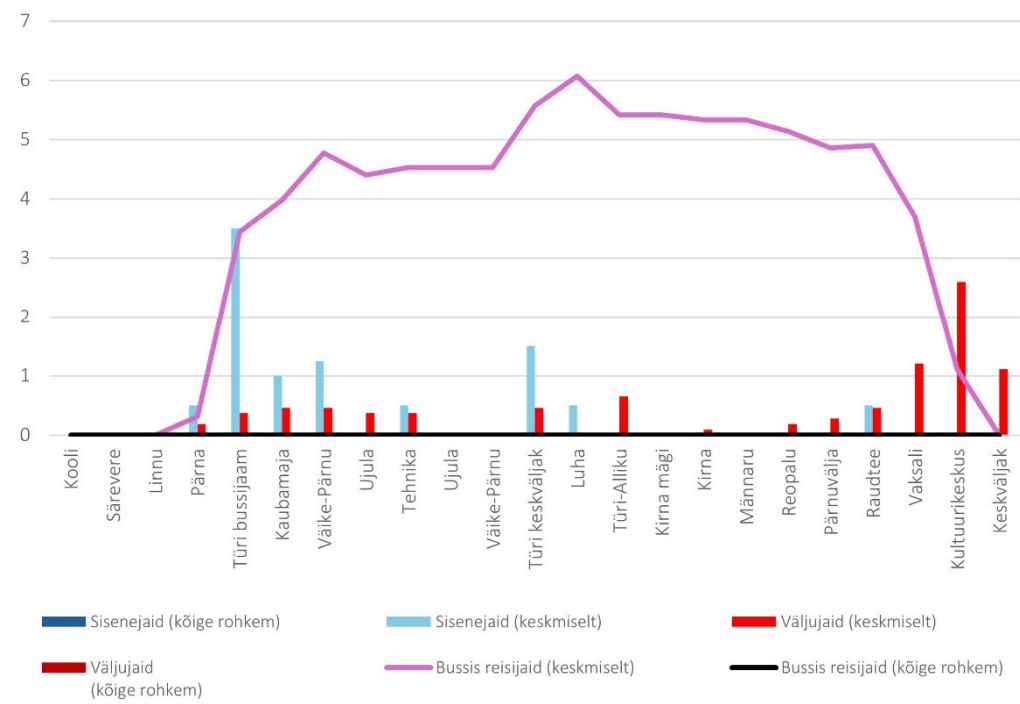

10E 19:10 Särevere - Türi - Tehnika - Paide keskväljak (trip id: 1454205)