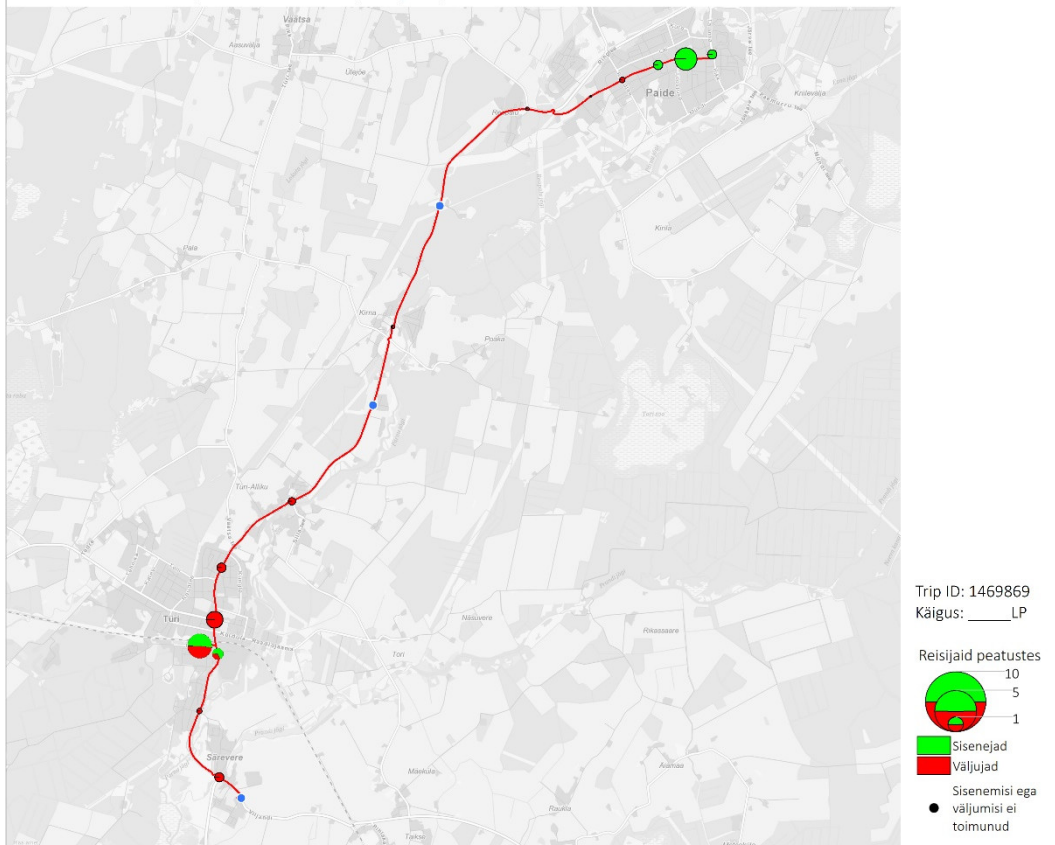

10F 21:30 Paide keskvaljak - Türi - Särevere (Pühapäev)