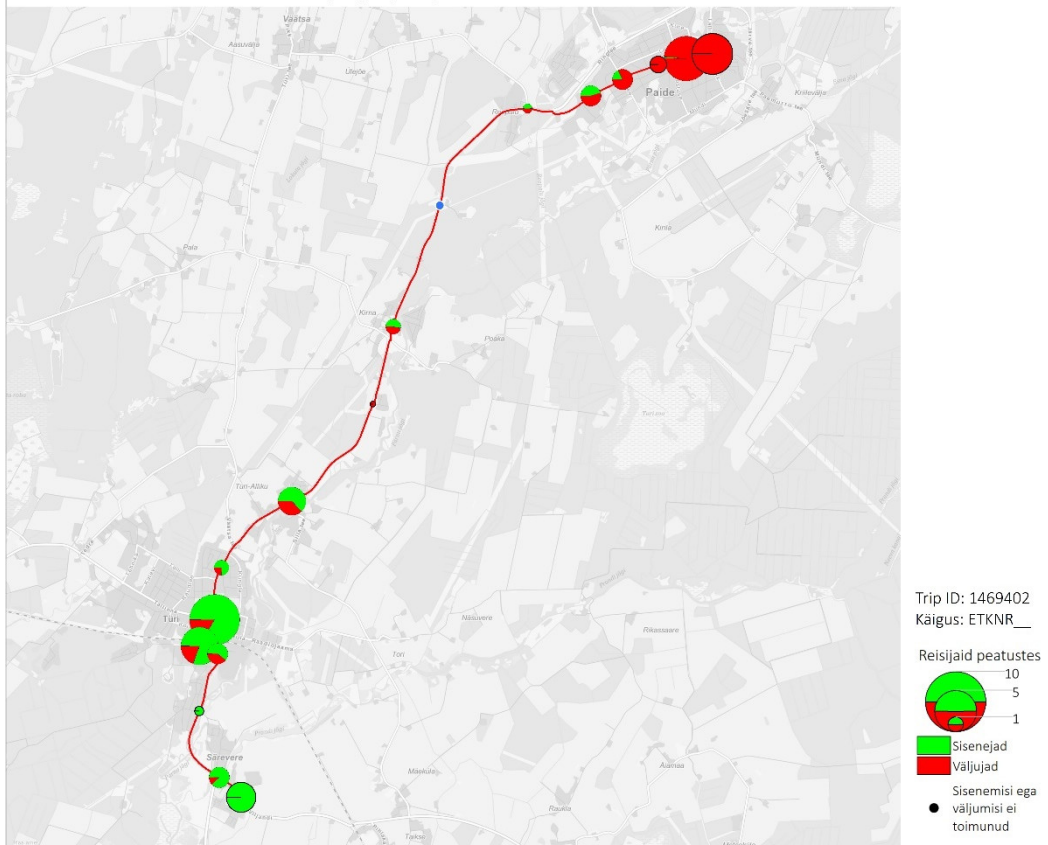

## Tööpäev

10D 16:00 Särevere - Türi - Paide keskväljak - Mäo keskus (trip id: 1469400)

10D 16:00 Särevere - Türi - Paide keskväljak - Mäo keskus (Tööpäev)

10D 17:10 Mäo keskus - Paide keskväljak - Tehnika - Särevere (trip id: 1469401)

10D 17:10 Mäo keskus - Paide keskväljak - Tehnika - Särevere (Tööpäev)

10D 18:01 Särevere - Türi - Paide keskvaljak (trip id: 1469402)

10D 18:01 Särevere - Türi - Paide keskvaljak (Tööpäev)

10D 19:30 Paide keskvaljak - Türi - Särevere (trip id: 1469405)