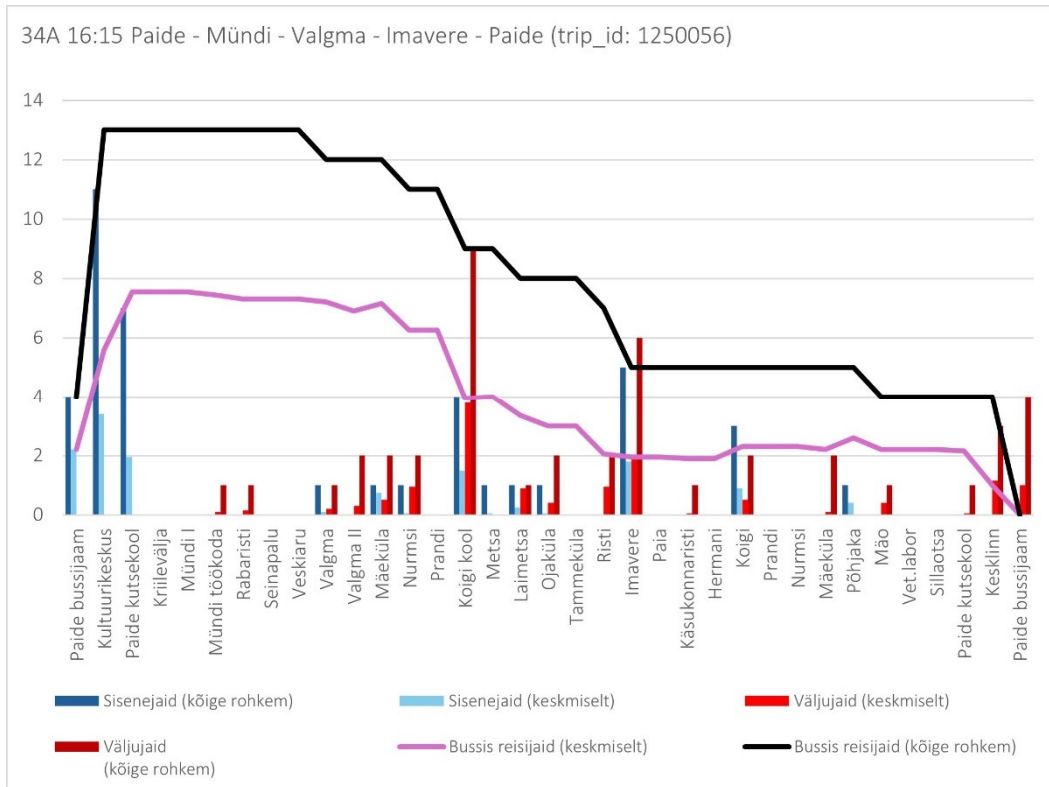

Liin nr 34A

Tööpäev