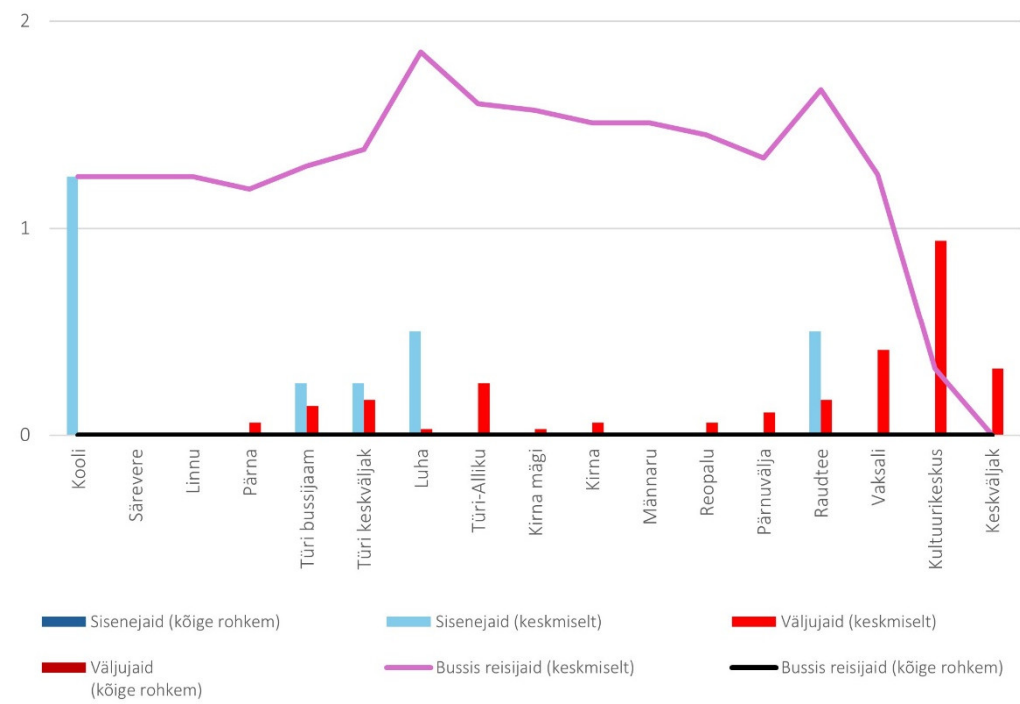

10F 22:00 Särevere - Türi - Paide keskväljak (trip id: 1469870)