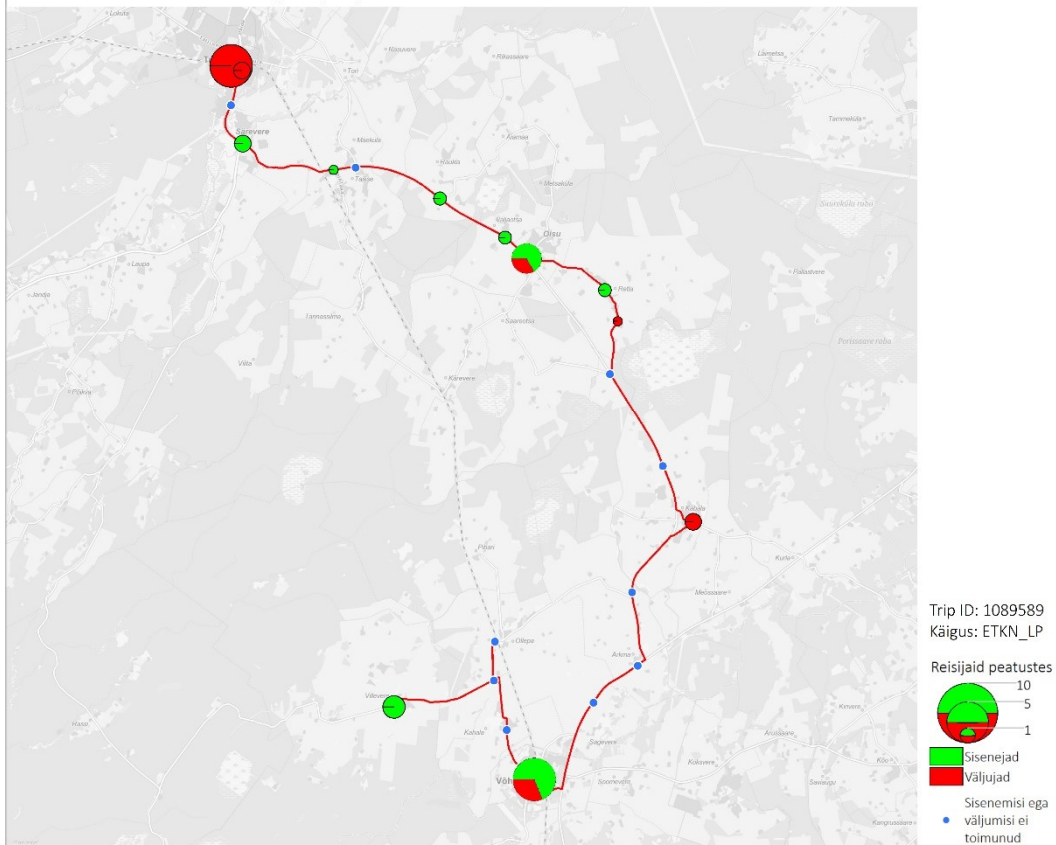

## Pühapäev

37 12:30 Türi - Võhma - Villevere (Pühapäev)

37 13:25 Villevere - Võhma - Türi bussijaam (trip id: 1089589)

37 13:25 Villevere - Võhma - Türi (Pühapäev)

37 16:05 Türi bussijaam - Võhma - Villevere (trip\_id: 1470059)