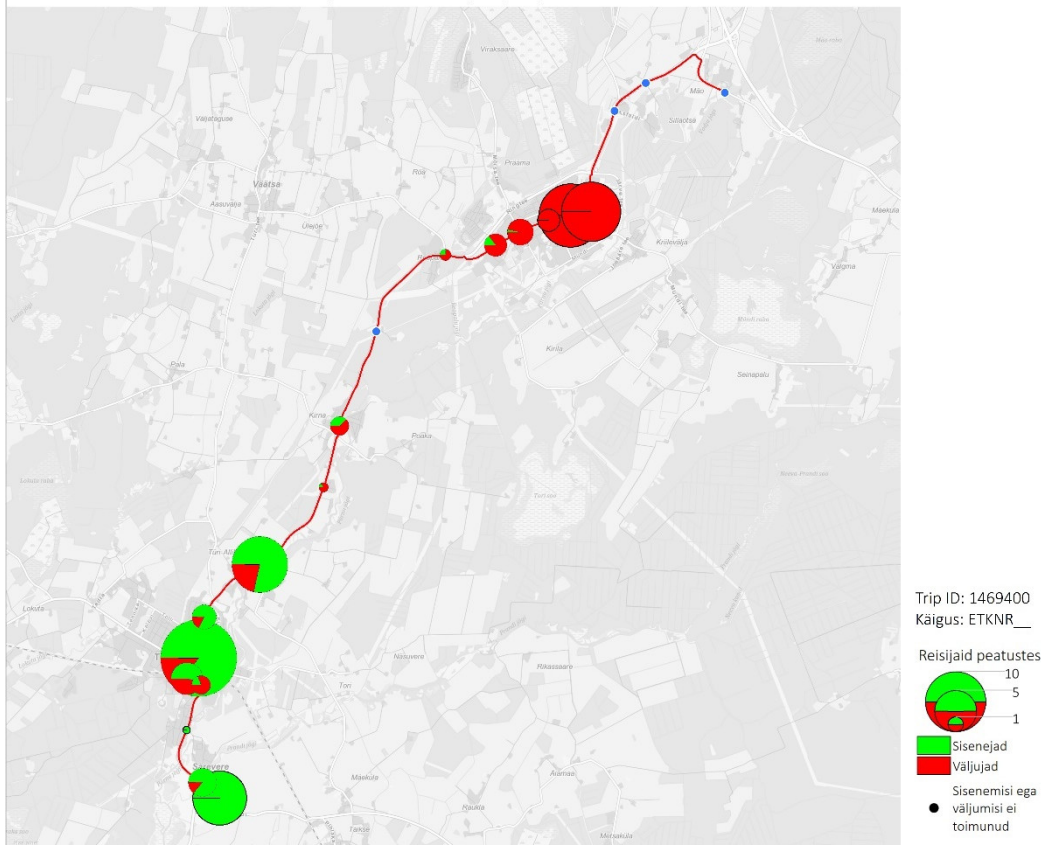

10C 18:40 Paide keskväljak - Türi - Särevere (trip id: 1565036)

10C 18:40 Paide keskväljak - Türi - Särevere (Tööpäev)

10C 19:10 Särevere - Türi - Tehnika - Paide keskväljak (Tööpäev)

# Liin nr 10D

## Tööpäev

10D 16:00 Särevere - Türi - Paide keskväljak - Mäo keskus (trip id: 1469400)

10D 16:00 Särevere - Türi - Paide keskväljak - Mäo keskus (Tööpäev)

10D 17:10 Mäo keskus - Paide keskväljak - Tehnika - Särevere (trip id: 1469401)