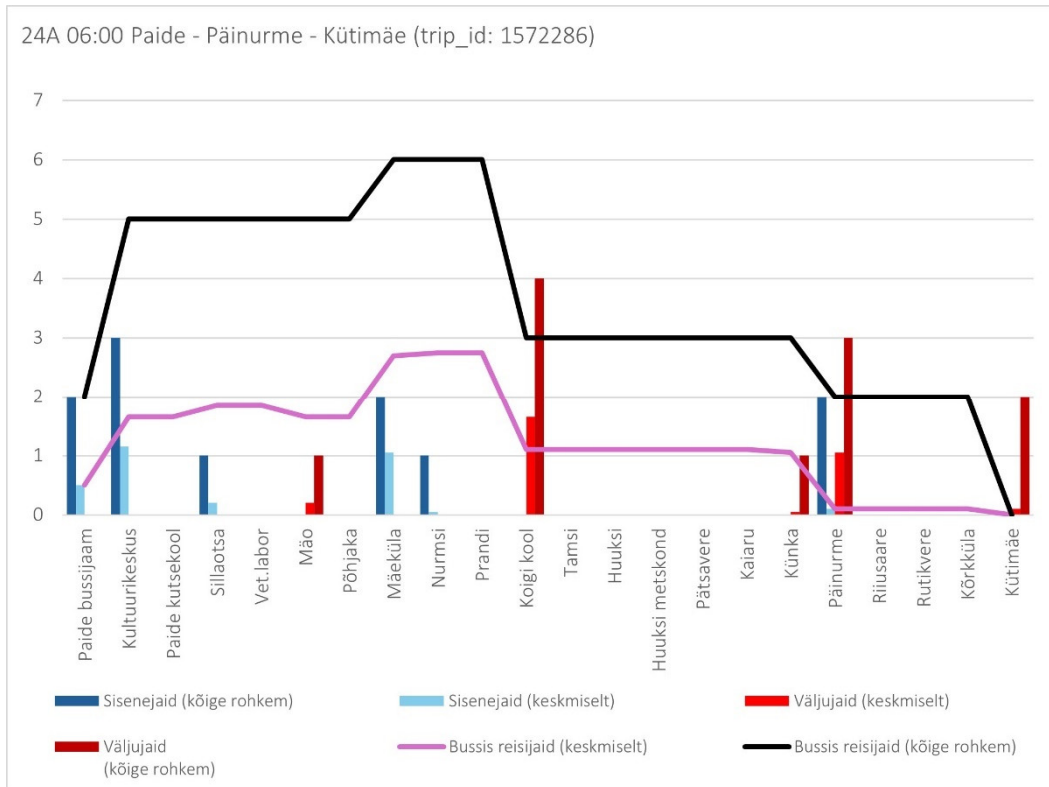

Liin nr 24A

Tööpäev