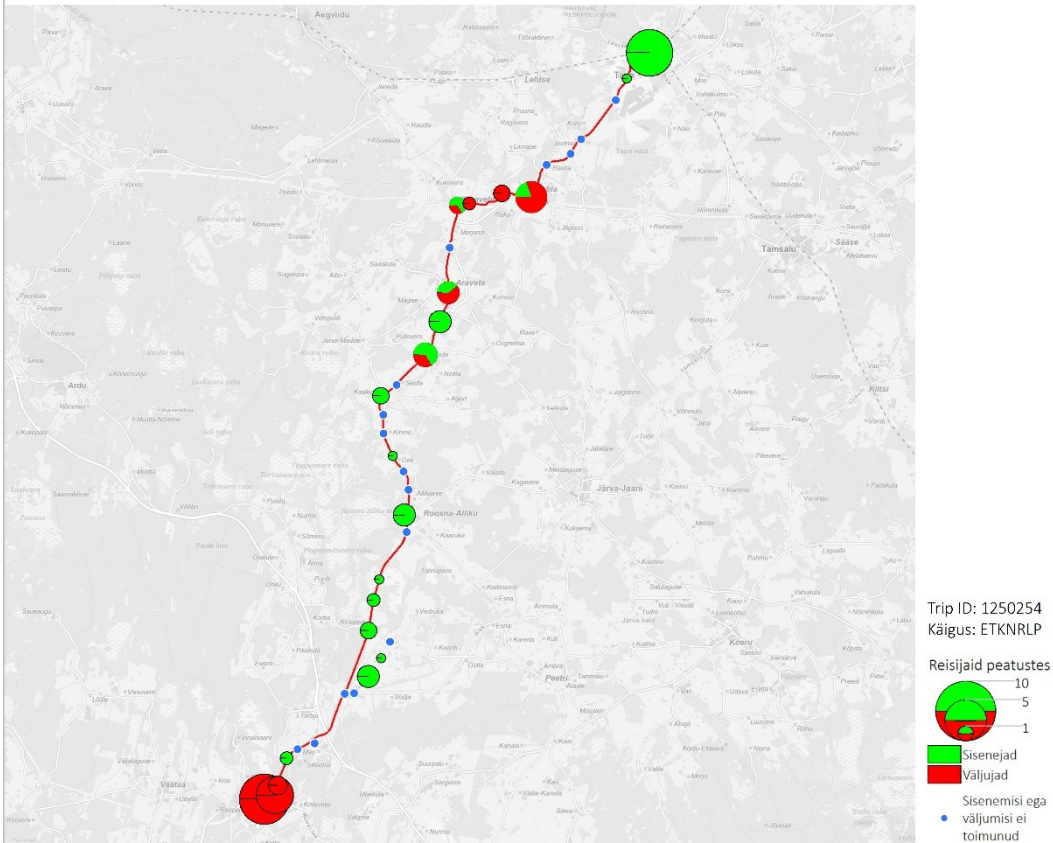

39A 13:30 Tapa - Aravete - Paide (Pühapäev)