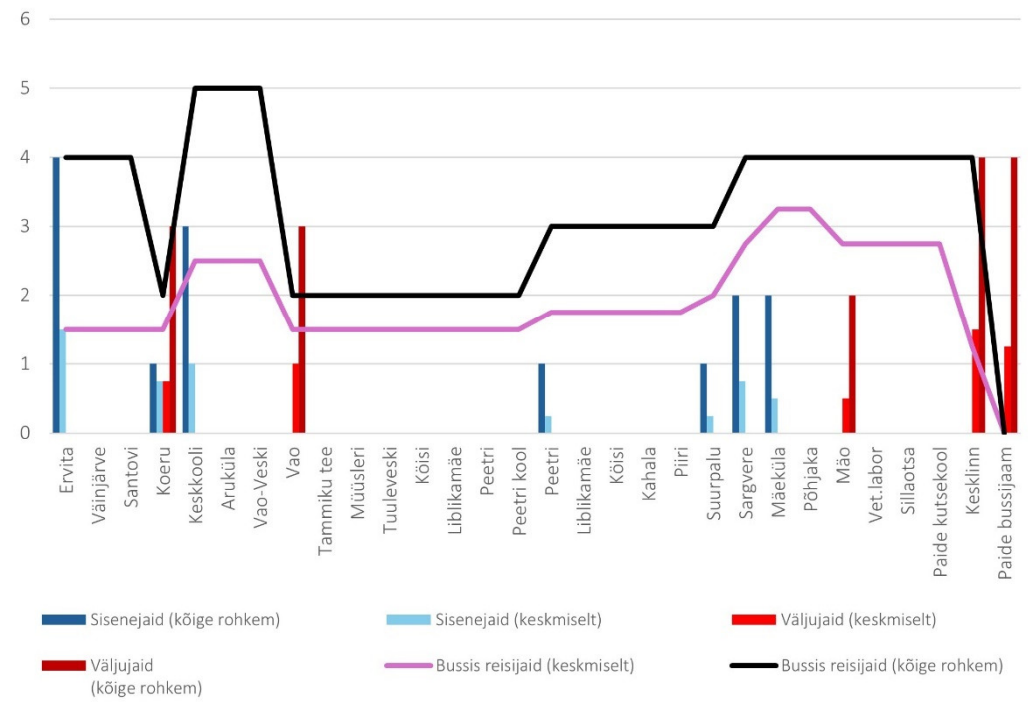

11D 16:10 Ervita - Koeru - Peetri - Paide (trip id: 1249890)