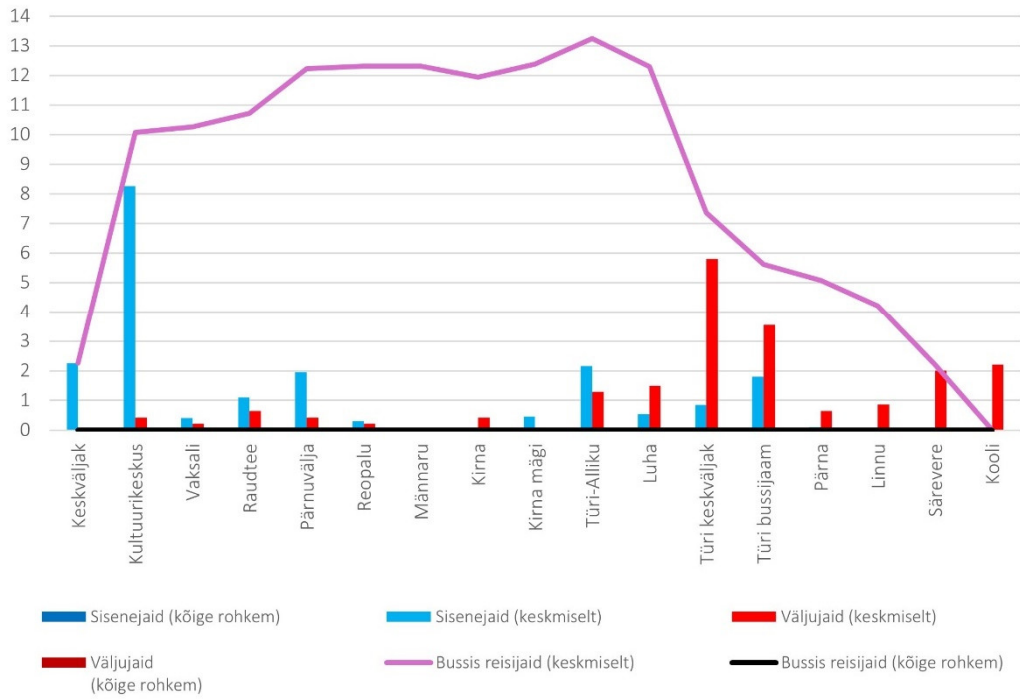

## Tööpäev

10A 06:10 Särevere - Türi - Paide keskväljak (trip id: 1564948)

10A 06:10 Särevere - Türi - Paide keskväljak (Tööpäev)

10A 06:50 Paide keskväljak - Türi - Särevere (trip id: 1564949)

10A 06:50 Paide keskväljak - Türi - Särevere (Tööpäev)