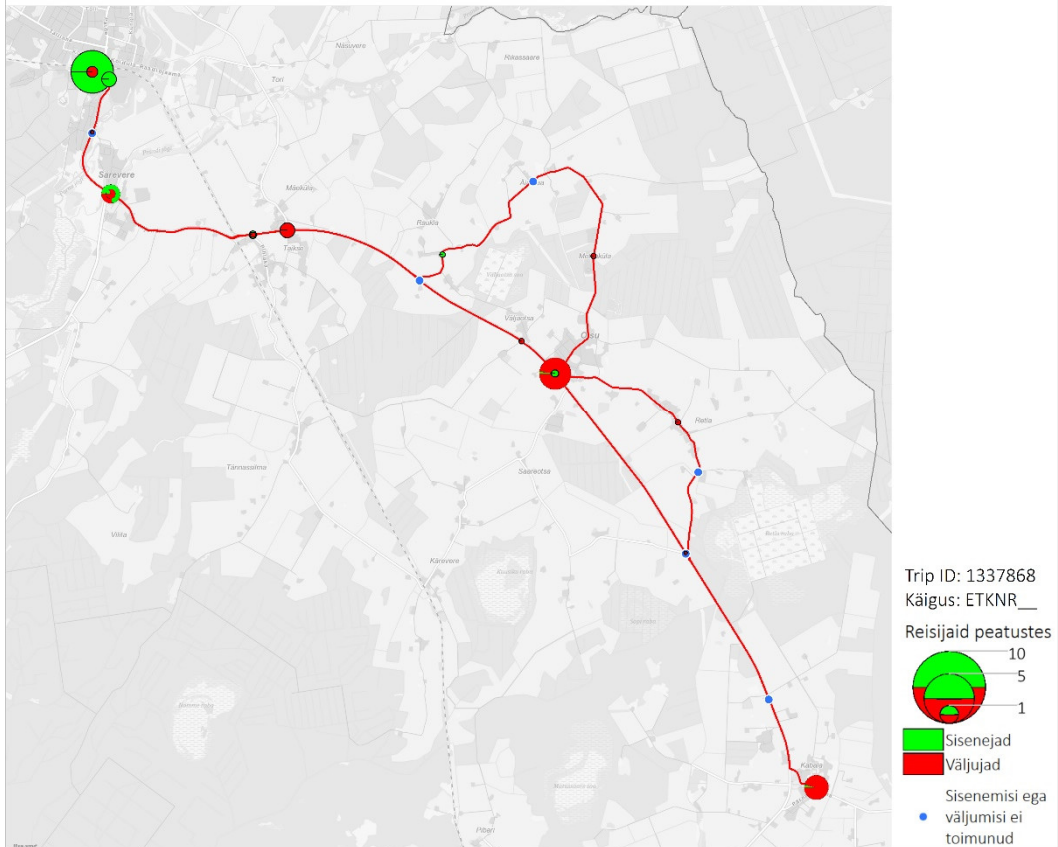

7 18:15 Türi bussijaam - Äiamaa - Türi bussijaam (Tööpäev)