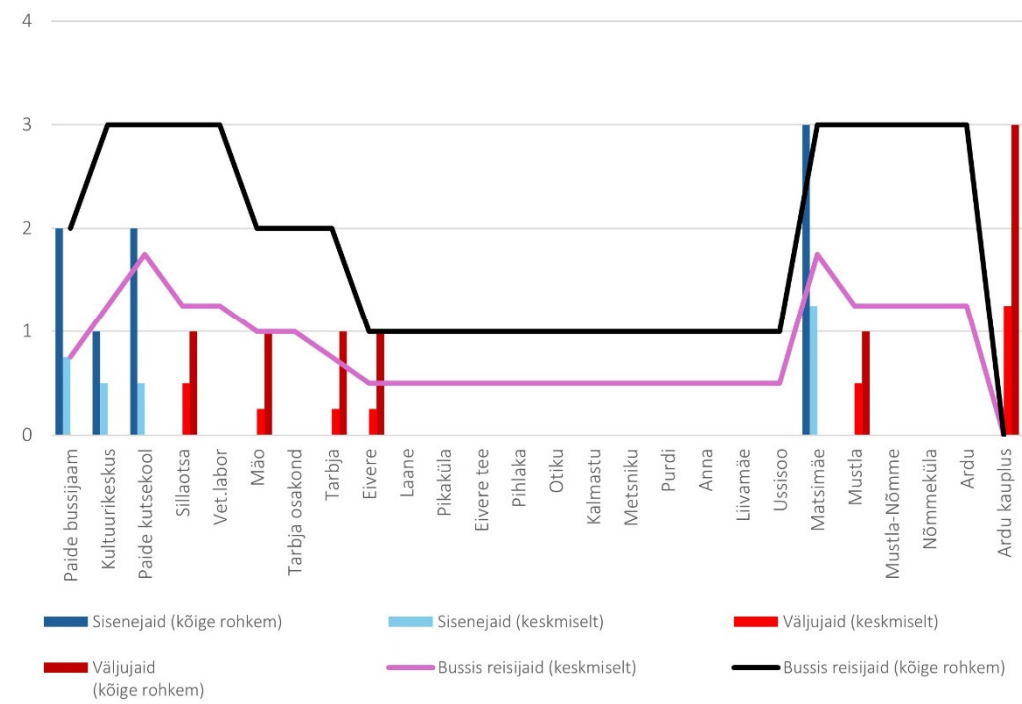

## Pühapäev

4B 10:40 Ardu - Pikaküla - Tarbja - Paide (trip id: 1449068)

4B 10:40 Ardu - Pikaküla - Tarbja - Paide (Pühapäev)

4B 15:40 Paide - Tarbja - Pikaküla - Ardu (trip\_id: 1449042)

4B 15:40 Paide - Tarbja - Pikaküla - Ardu (Pühapäev)