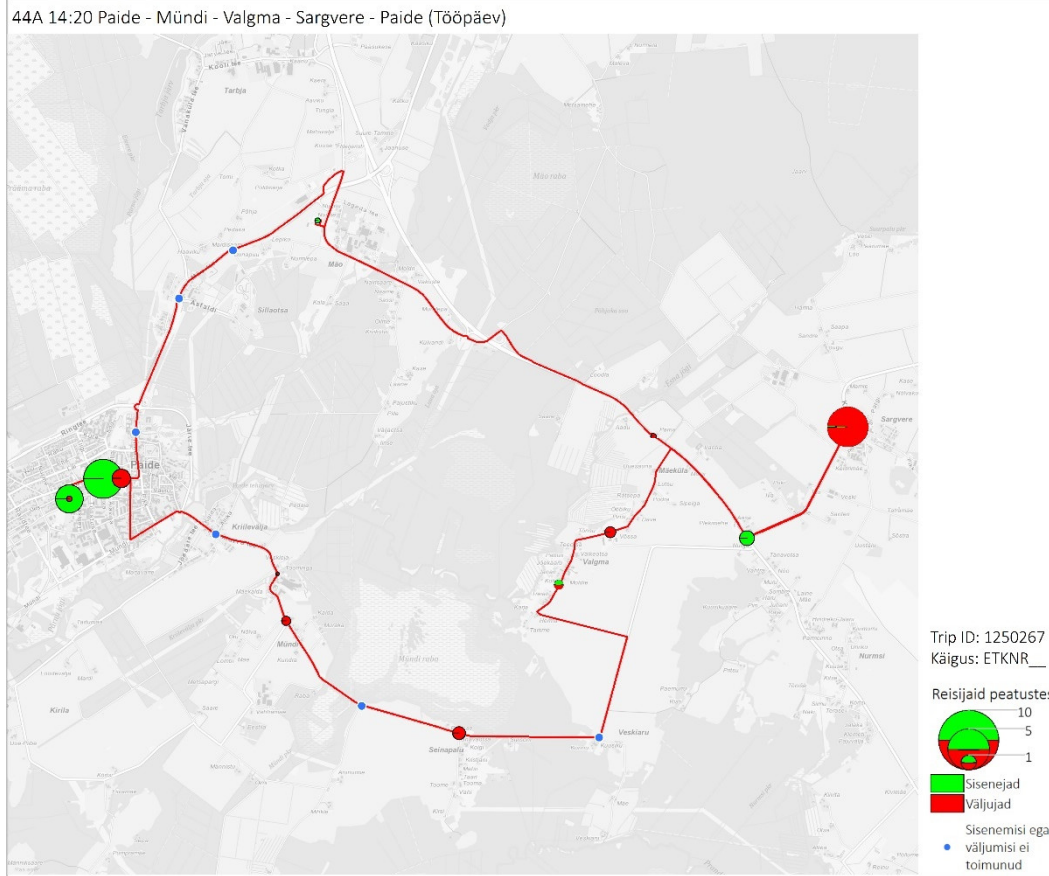

Liin nr 44A

Tööpäev