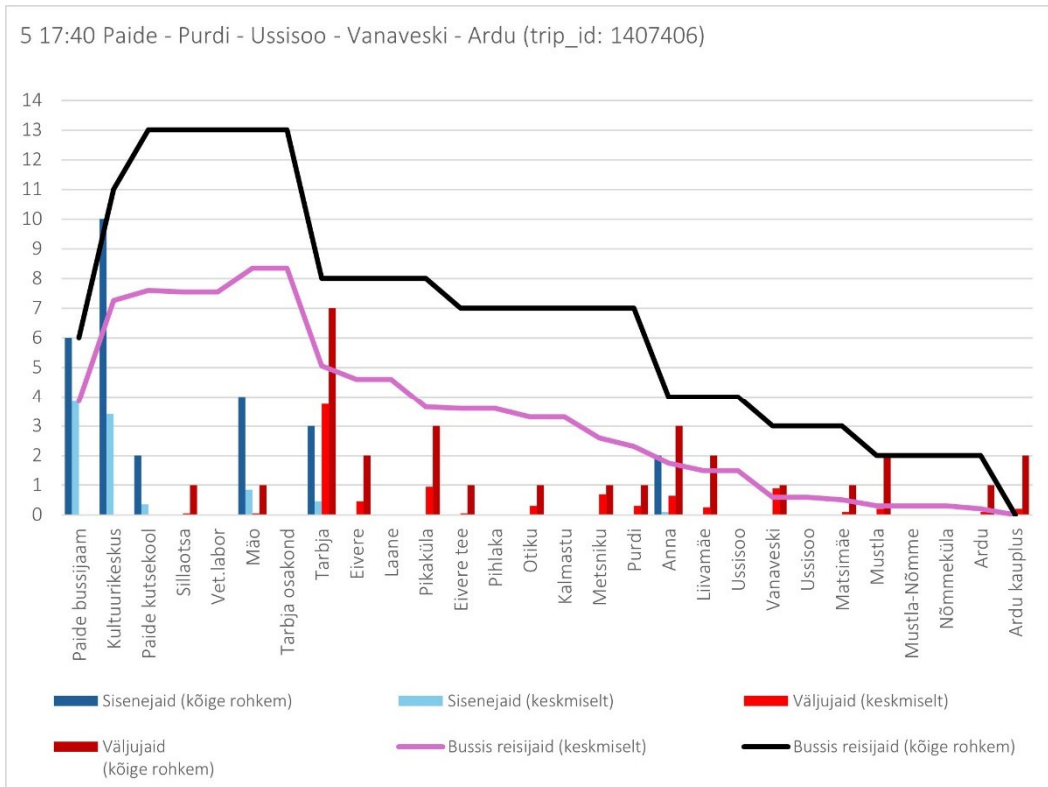

Liin nr 5

Tööpäev