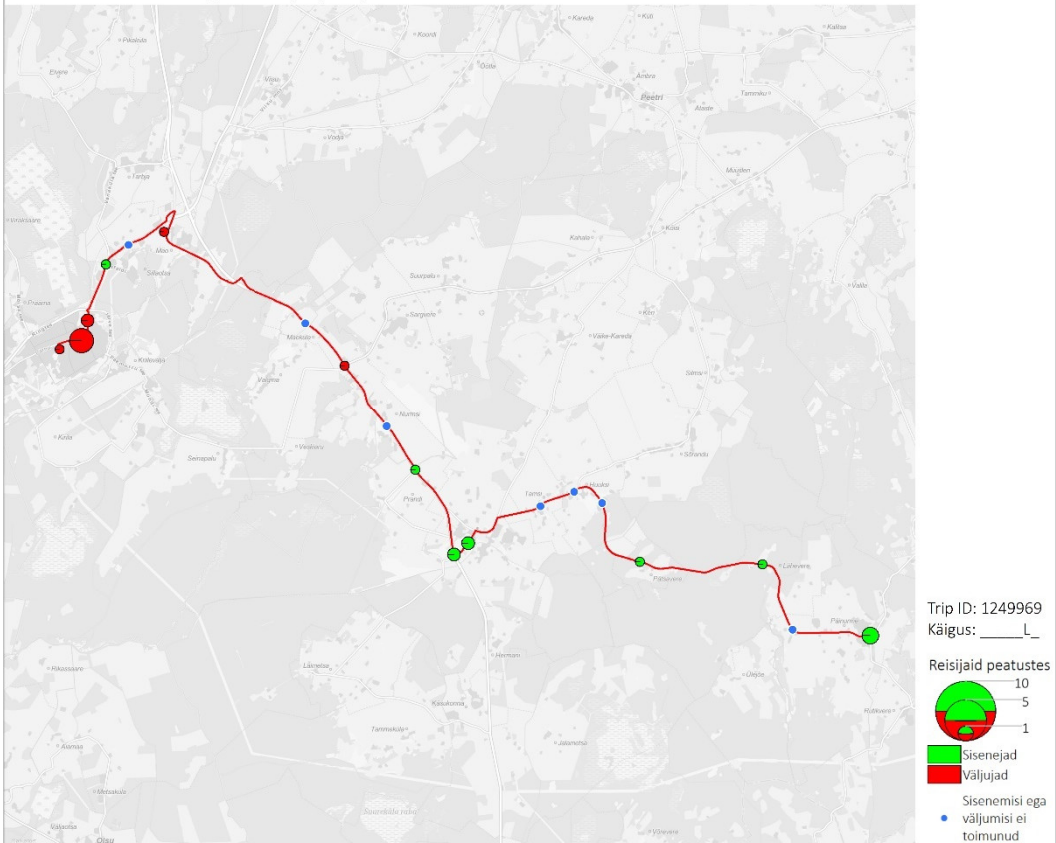

24C 14:55 Päinurme - Koigi - Paide (Laupäev)