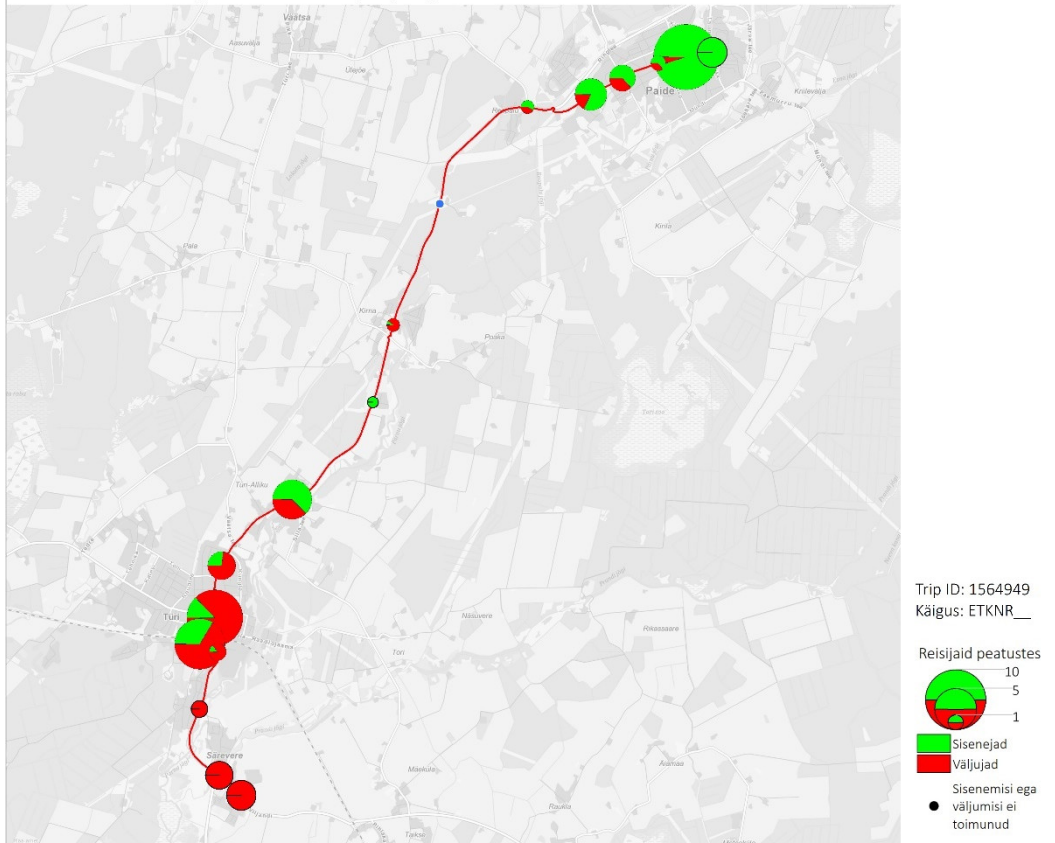

## Tööpäev

10A 06:10 Särevere - Türi - Paide keskväljak (trip id: 1564948)

10A 06:10 Särevere - Türi - Paide keskväljak (Tööpäev)

10A 06:50 Paide keskväljak - Türi - Särevere (trip id: 1564949)

10A 06:50 Paide keskväljak - Türi - Särevere (Tööpäev)

10A 07:20 Särevere - Türi - Paide keskväljak - Kutsekool - Keskväljak (trip id: 1564957)

10A 13:20 Särevere - Türi - Tehnika - Paide keskväljak (Tööpäev)

10A 07:55 Paide keskvaljak - Türi - Särevere (trip id: 1564953)