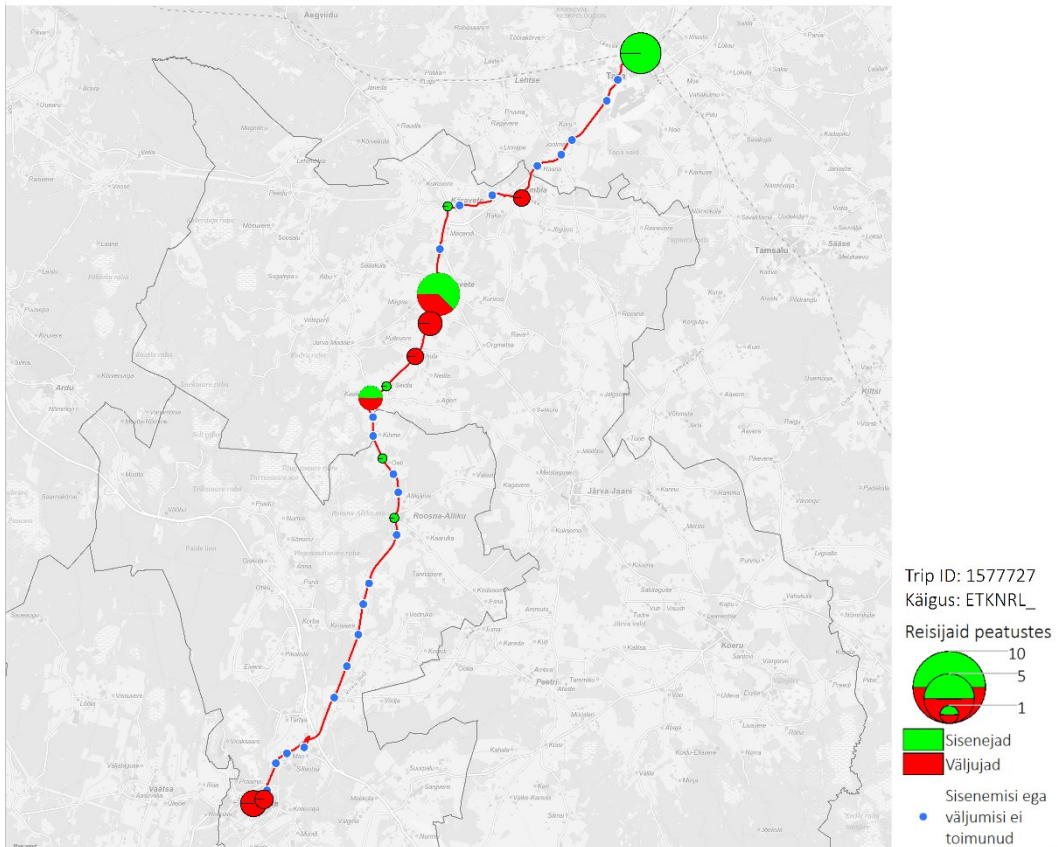

39B 18:40 Tapa - Aravete - Paide (Laupäev)