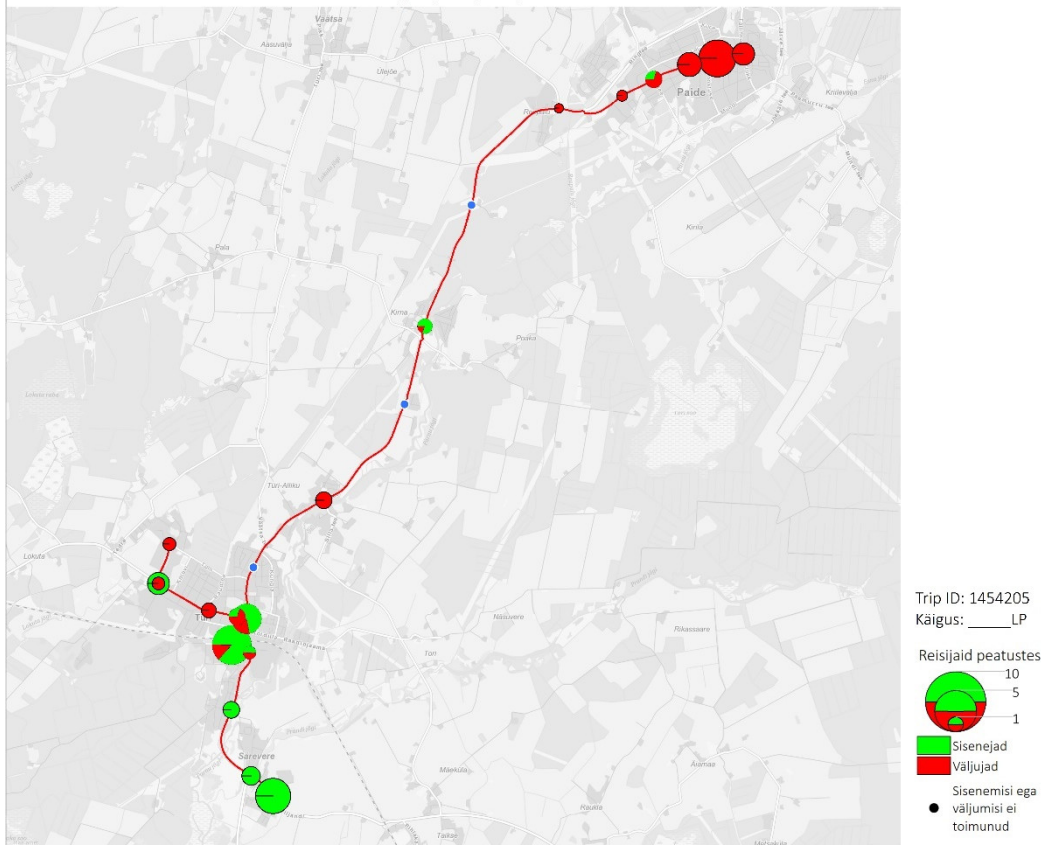

10E 19:10 Särevere - Türi - Tehnika - Paide keskväljak (Pühapäev)