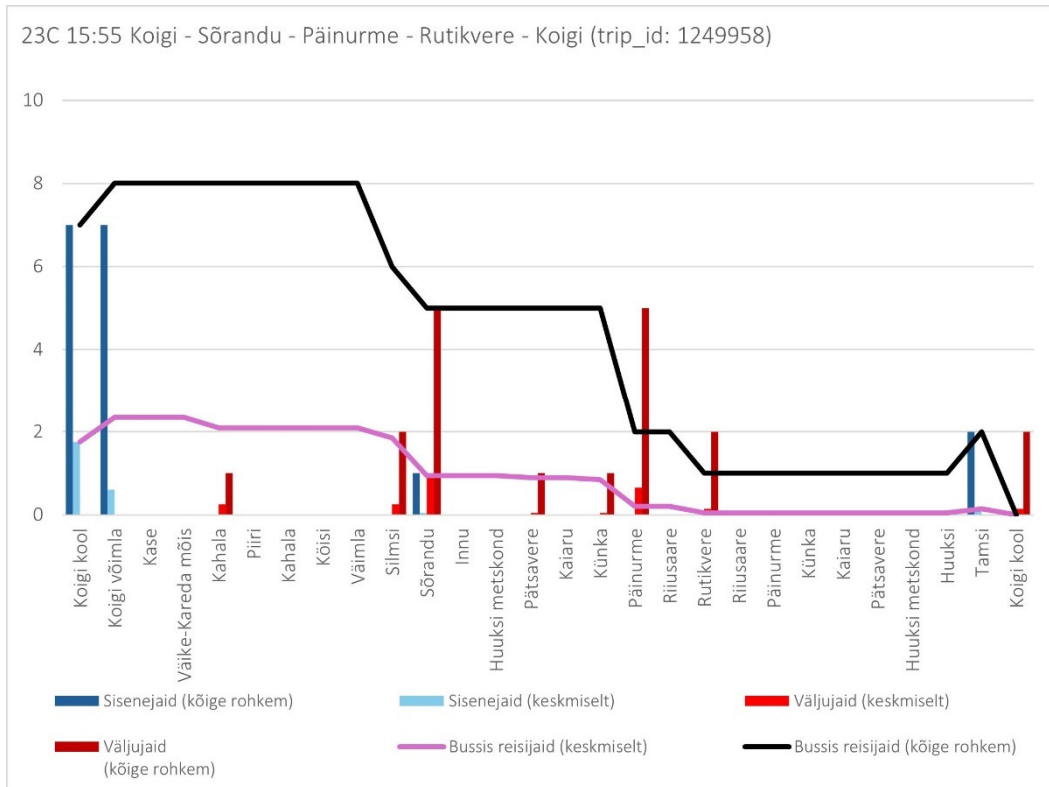

Liin nr 23C

Tööpäev