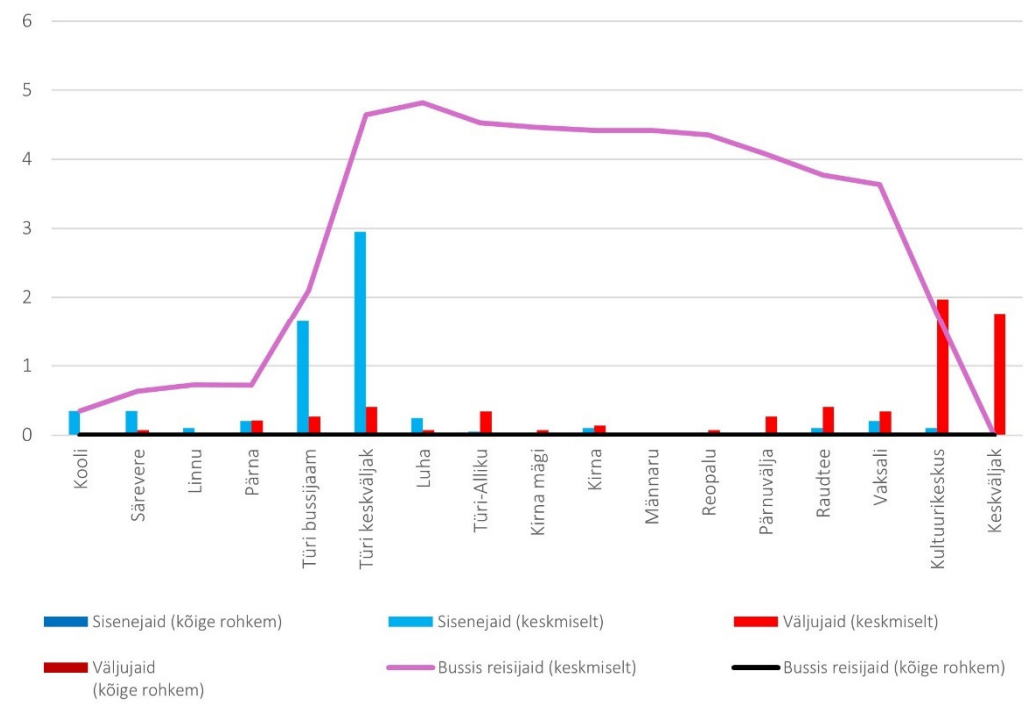

10D 21:00 Särevere - Türi - Paide keskvaljak (trip id: 1469404)