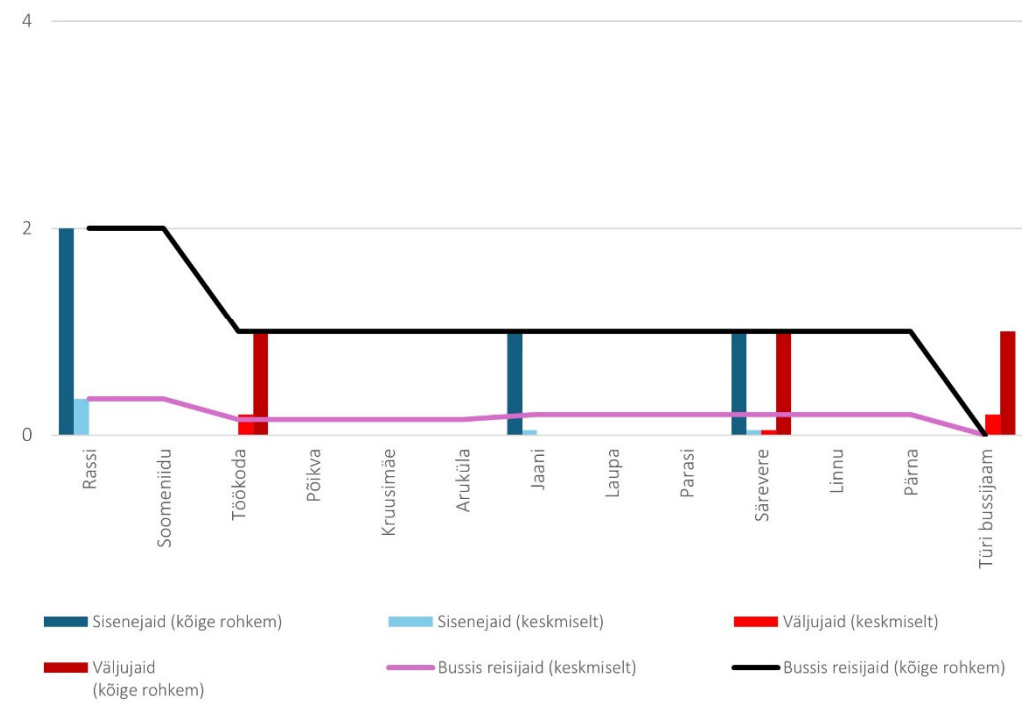

16 16:32 Rassi - Laupa - Türi bussijaam (trip id: 1383169)