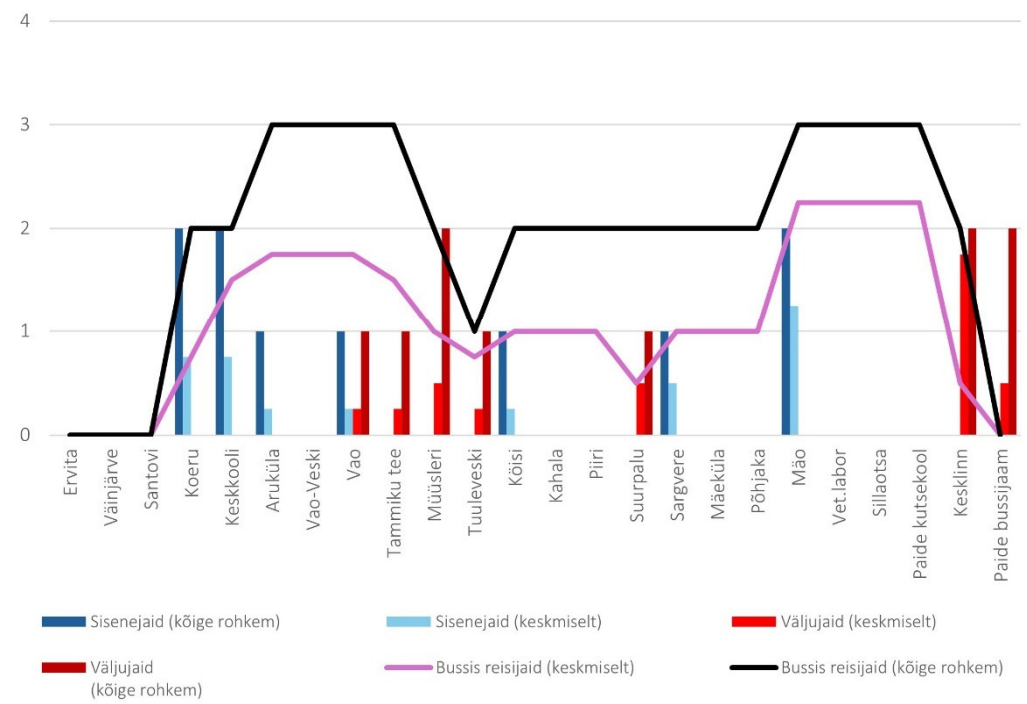

11E 19:24 Ervita - Koeru - Paide (trip id: 1355933)