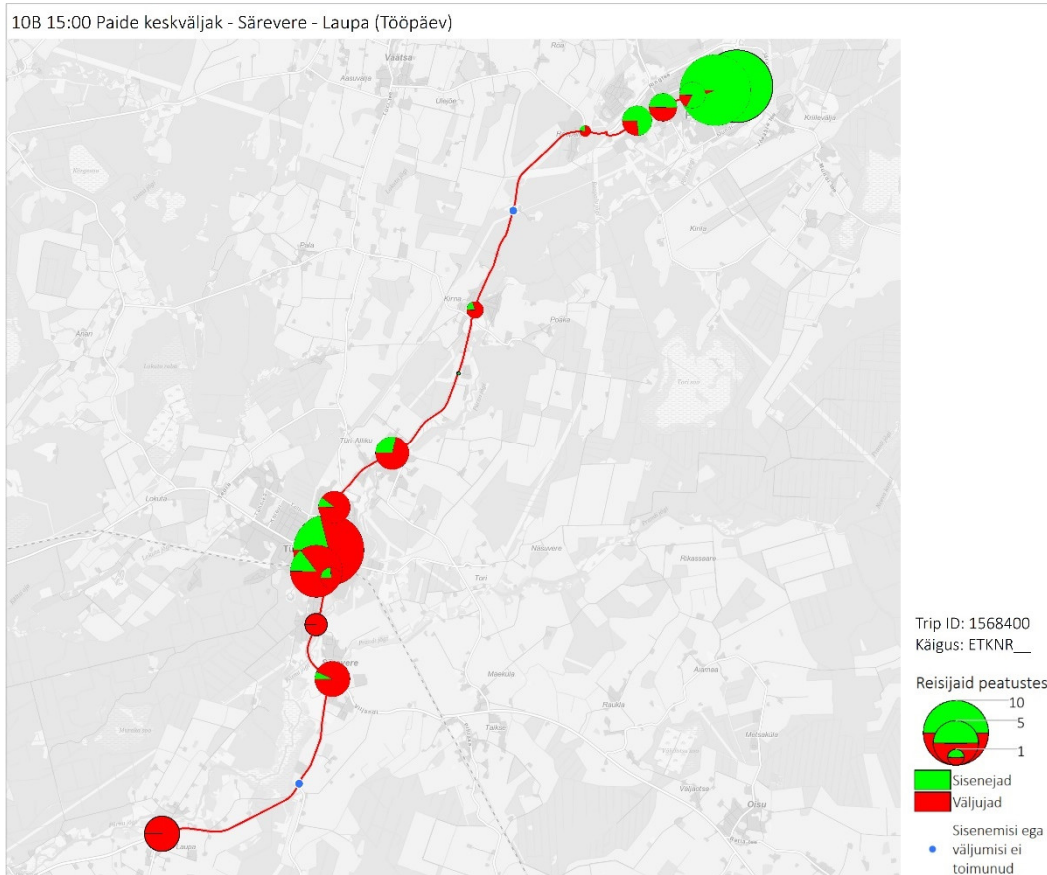

10B 07:20 Paide keskväljak - Tehnika - Särevere - Laupa (Tööpäev)

10B 08:05 Laupa - Säreveere - Tehnika - Paide keskvaljak (trip id: 1568397)

10B 08:05 Laupa - Säreveere - Tehnika - Paide keskvaljak (Tööpäev)

10B 10:50 Paide keskväljak - Türi - Särevere (trip id: 1568394)

10B 10:50 Paide keskväljak - Türi - Särevere (Tööpäev)

10B 11:20 Särevere - Türi - Paide keskväljak (trip id: 1568395)

10B 11:20 Särevere - Türi - Paide keskväljak (Tööpäev)

10B 15:34 Laupa - Särevere - Paide keskväljak (trip id: 1568401)

10B 15:34 Laupa - Särevere - Paide keskväljak (Tööpäev)

10B 16:35 Paide keskväljak - Türi - Särevere (trip id: 1568398)

10B 16:35 Paide keskväljak - Türi - Särevere (Tööpäev)