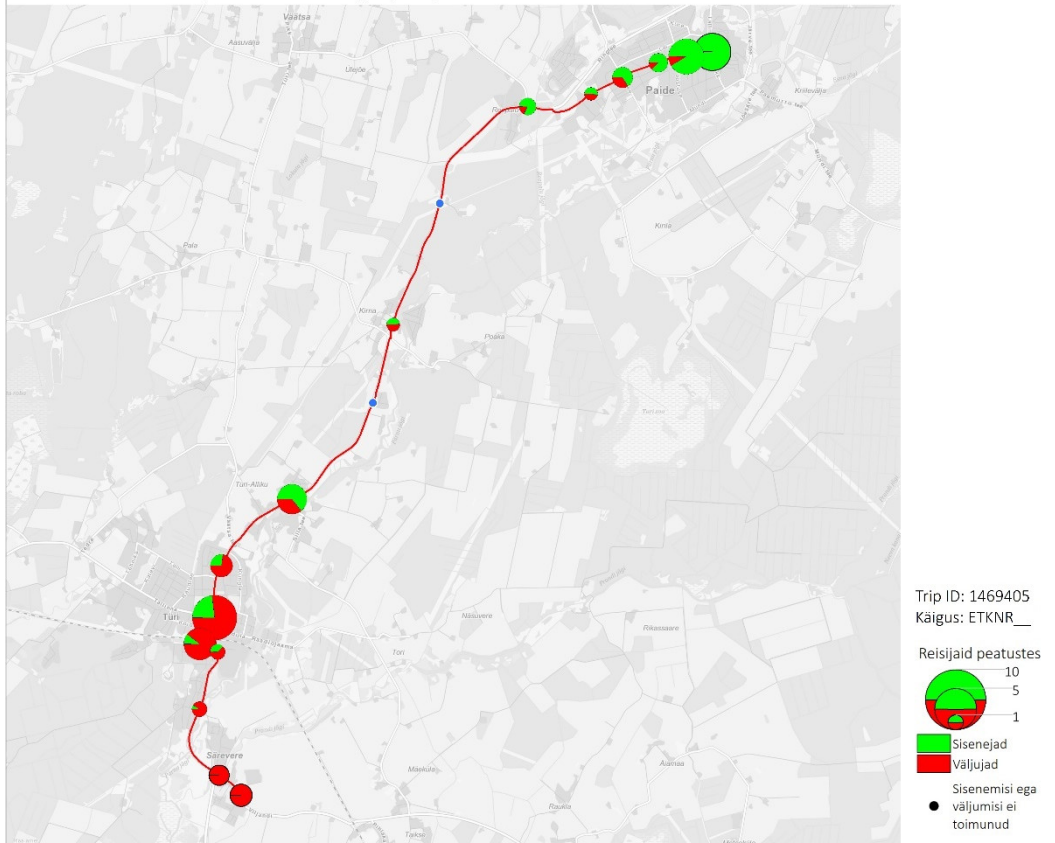

10D 17:10 Mäo keskus - Paide keskväljak - Tehnika - Särevere (Tööpäev)

10D 18:01 Särevere - Türi - Paide keskvaljak (trip id: 1469402)

10D 18:01 Särevere - Türi - Paide keskvaljak (Tööpäev)

10D 19:30 Paide keskvaljak - Türi - Särevere (trip id: 1469405)

10D 19:30 Paide keskvaljak - Türi - Särevere (Tööpäev)

10D 20:00 Särevere - Türi - Paide keskväljak (trip id: 1469406)

10D 20:00 Särevere - Türi - Paide keskväljak (Tööpäev)

10D 20:30 Paide keskvaljak - Türi - Särevere (trip id: 1469403)