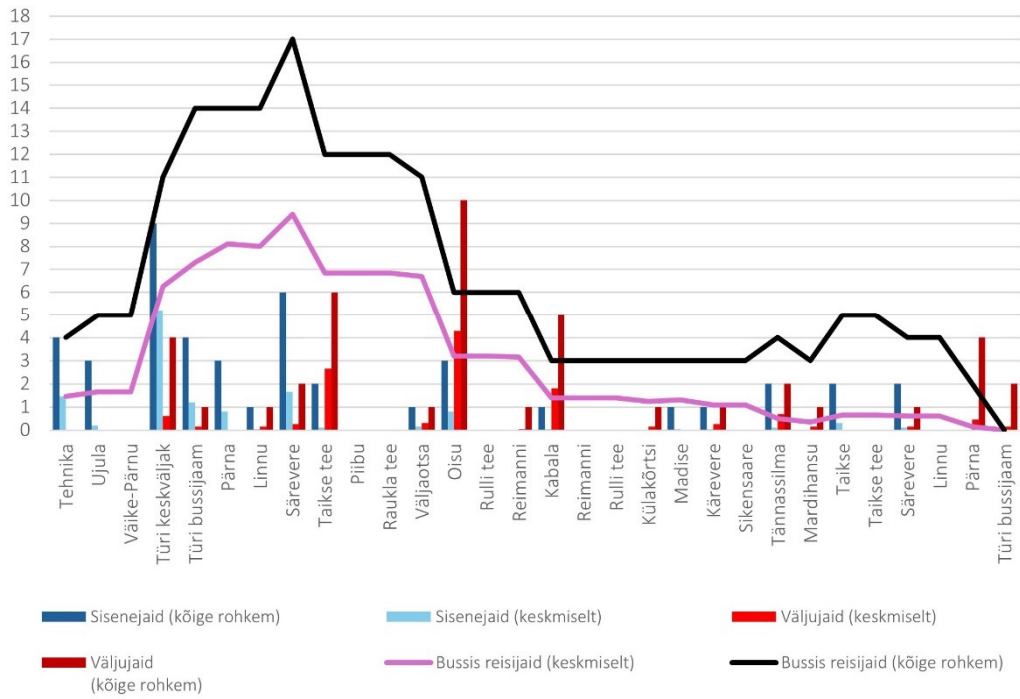

15 14:45 Tehnika - Türi - Kabala - Kärevere - Türi (Tööpäev)