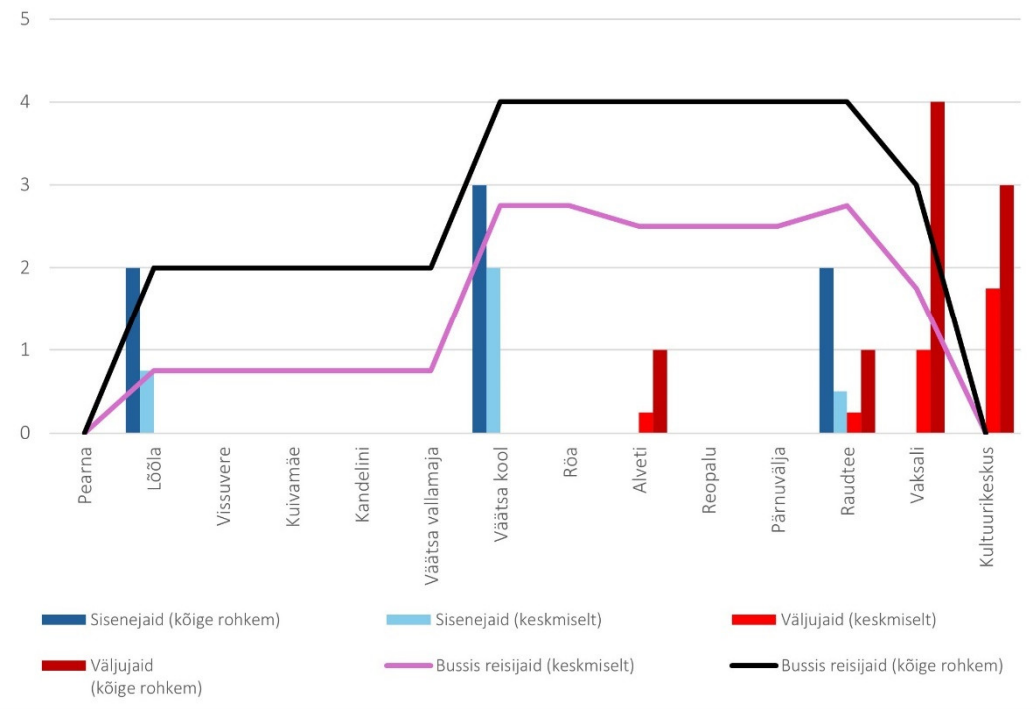

28B 17:00 Pearn - Väätsa - Kultuurikeskus (trip id: 1380519)