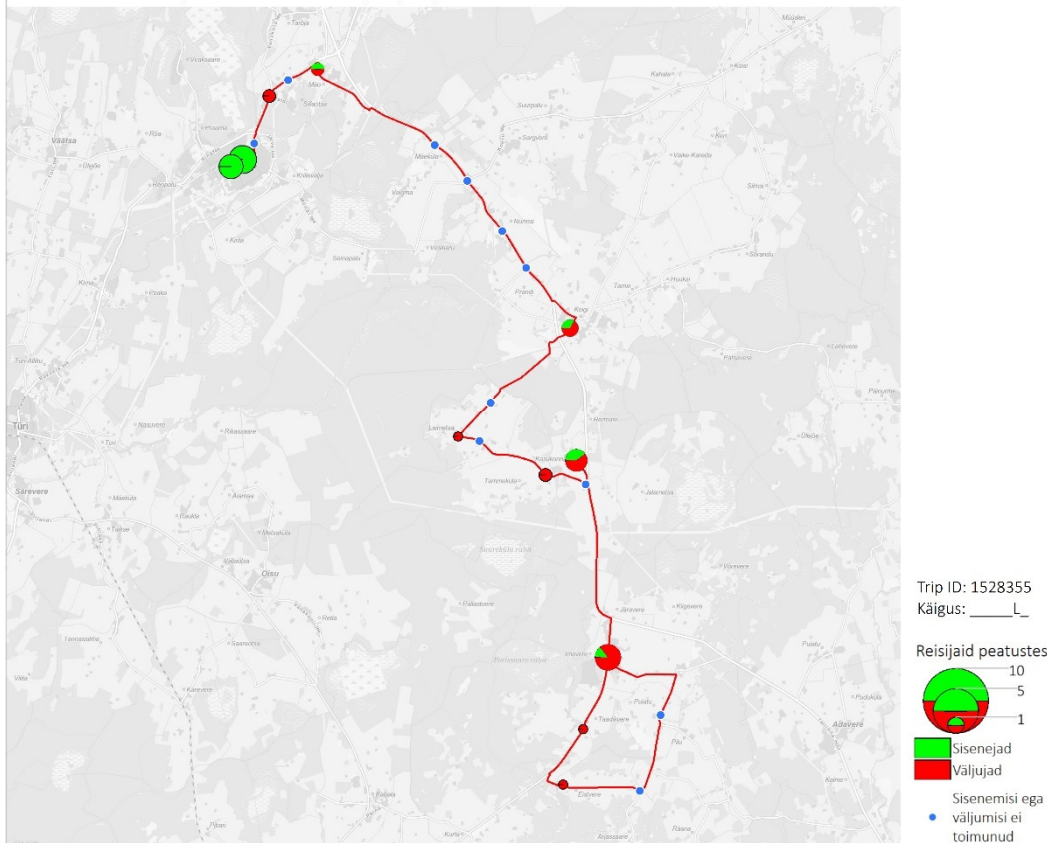

33C 12:45 Paide - Koigi - Laimetsa - Imavere (Laupäev)