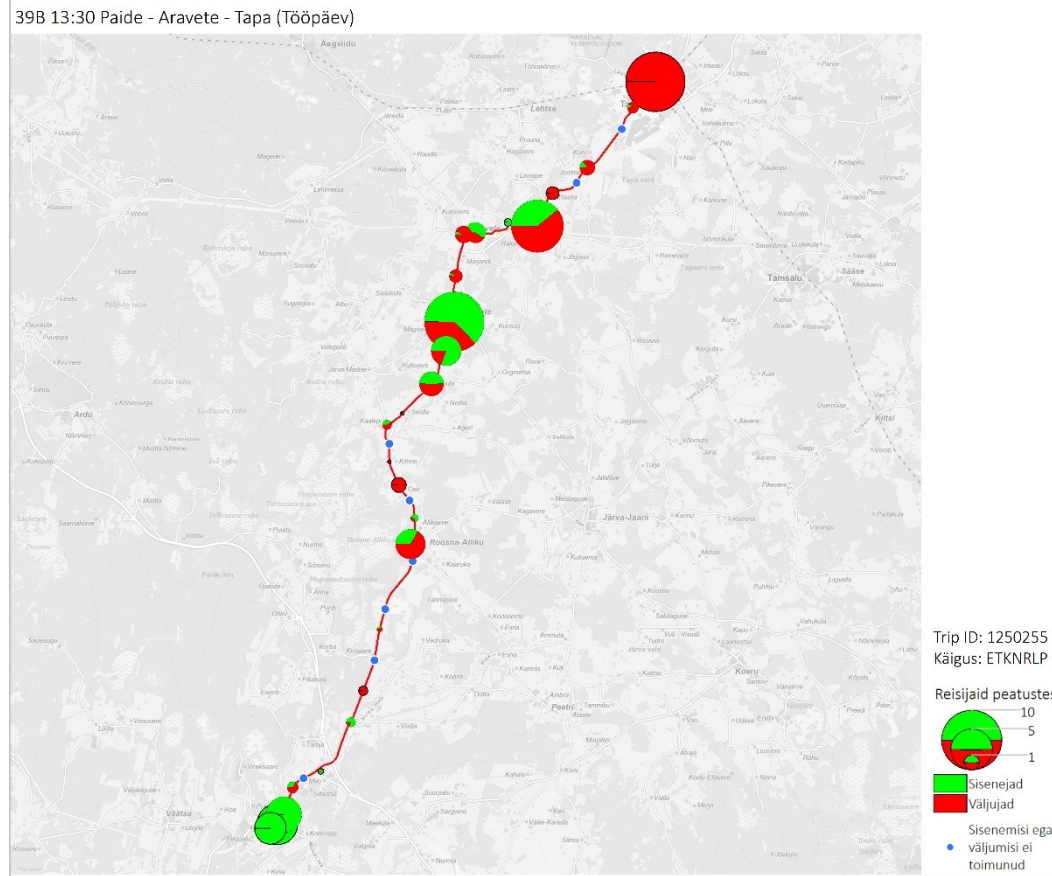

Liin nr 39B

Tööpäev