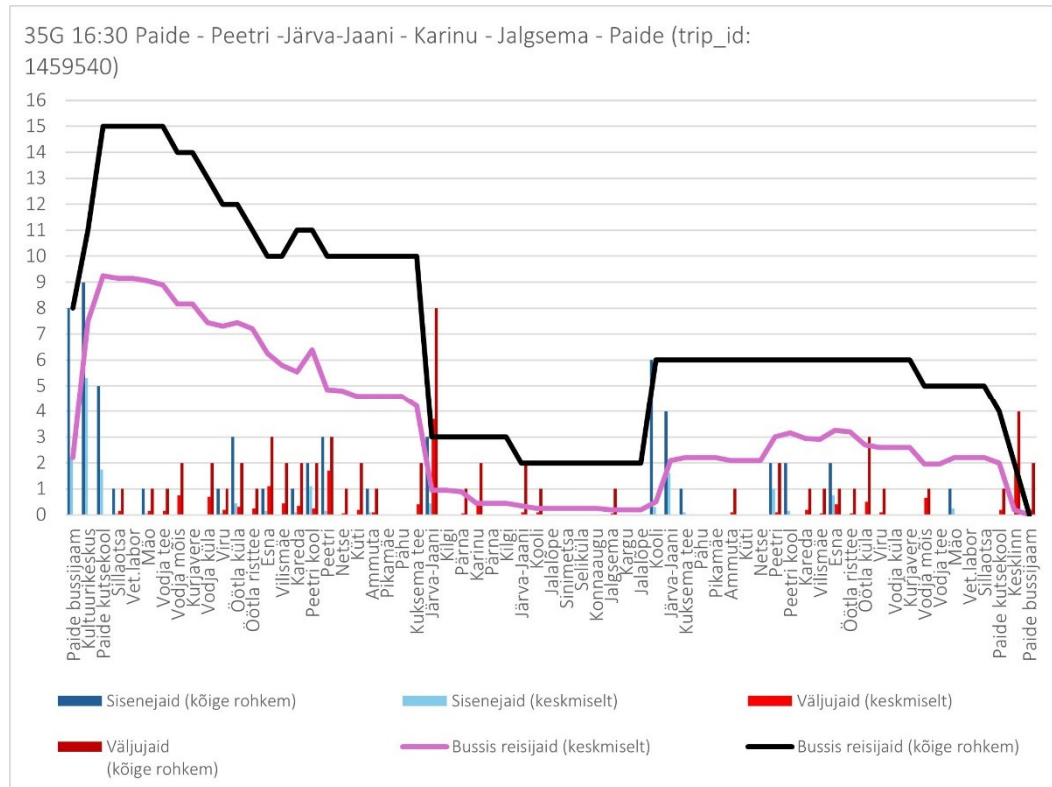

Liin nr 35G

Tööpäev