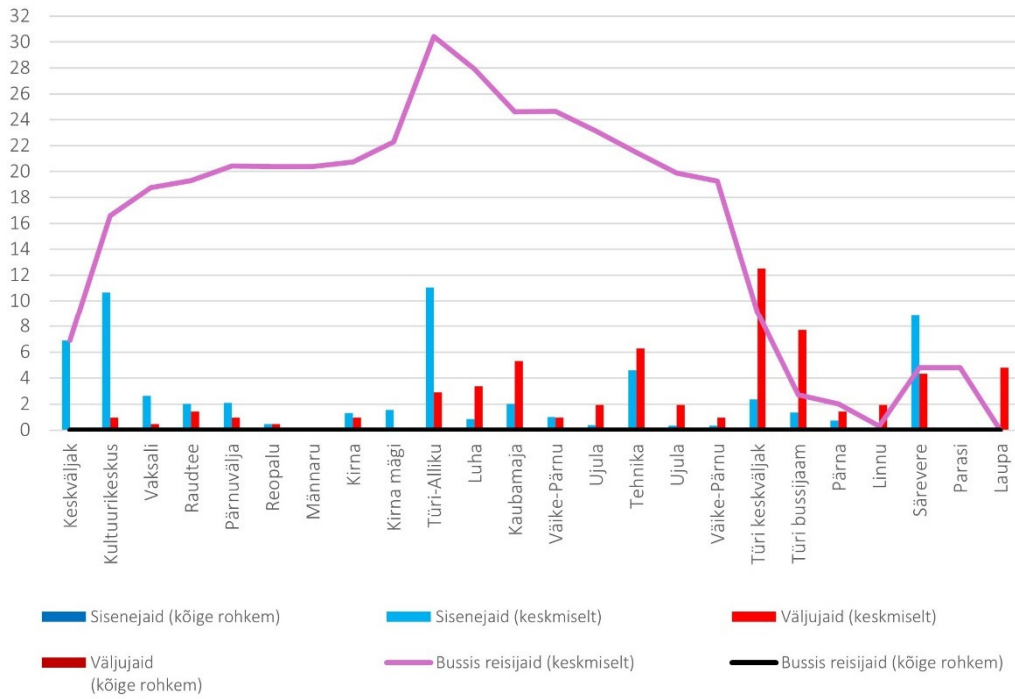

# Liin nr 10B

## Tööpäev

10B 06:48 Särevere - Türi - Paide keskväljak (trip id: 1568393)

10B 06:48 Särevere - Türi - Paide keskväljak (Tööpäev)

10B 07:20 Paide keskväljak - Tehnika - Särevere - Laupa (trip id: 1568396)