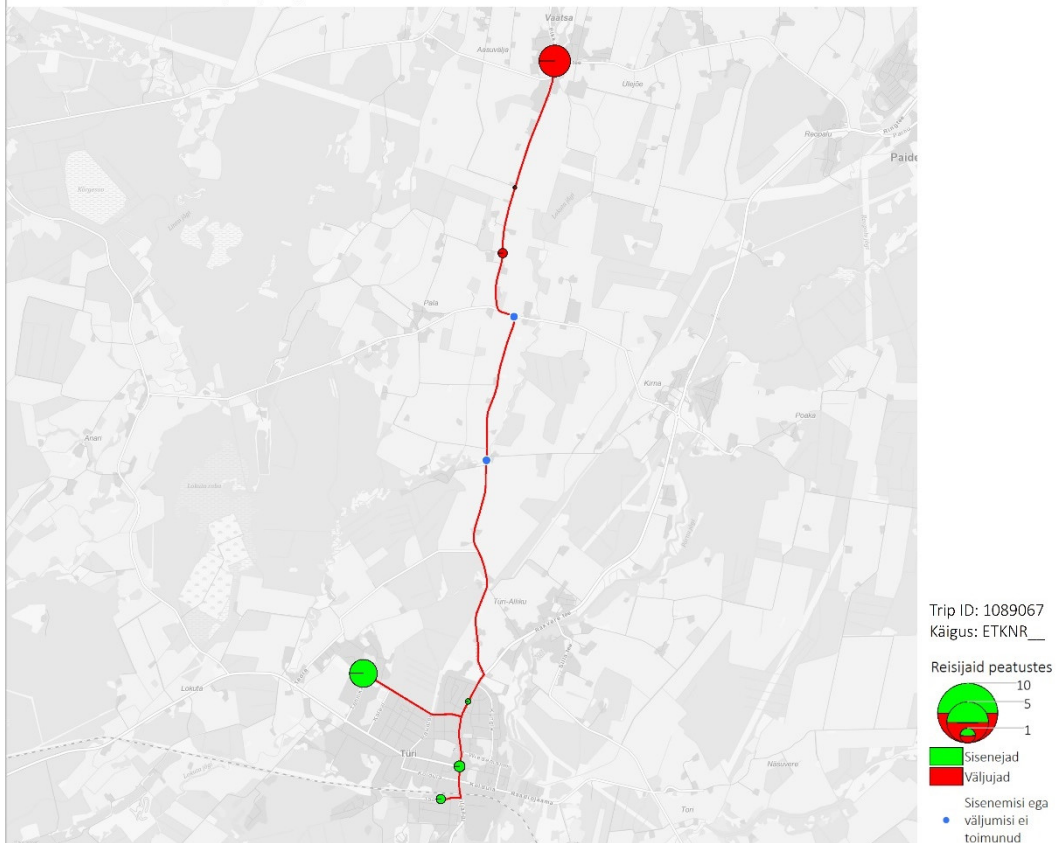

## Tööpäev

22 07:23 Väätsa kool - Tehnika - Türi bussijaam (trip id: 1089064)

22 07:23 Väätsa kool - Tehnika - Türi bussijaam (Tööpäev)

22 13:40 Türi bussijaam - Väätsa kool (trip\_id: 1089067)

22 13:40 Türi - Väätsa kool (Tööpäev)