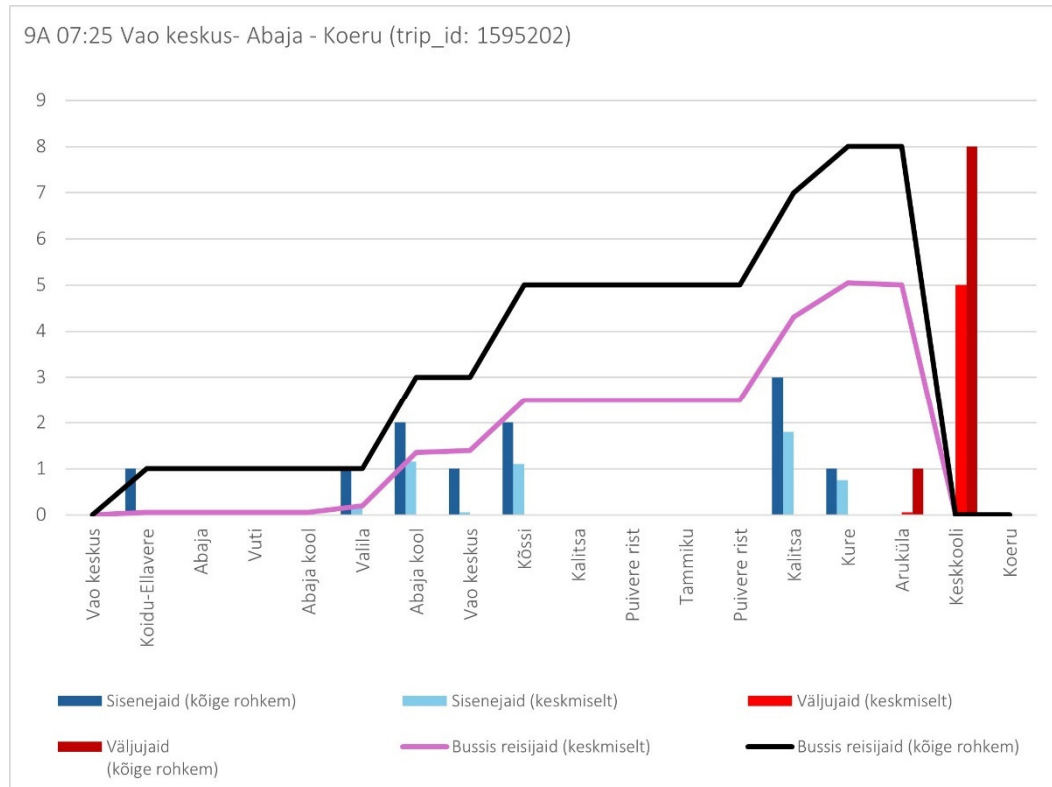

Liin nr 9A

Tööpäev