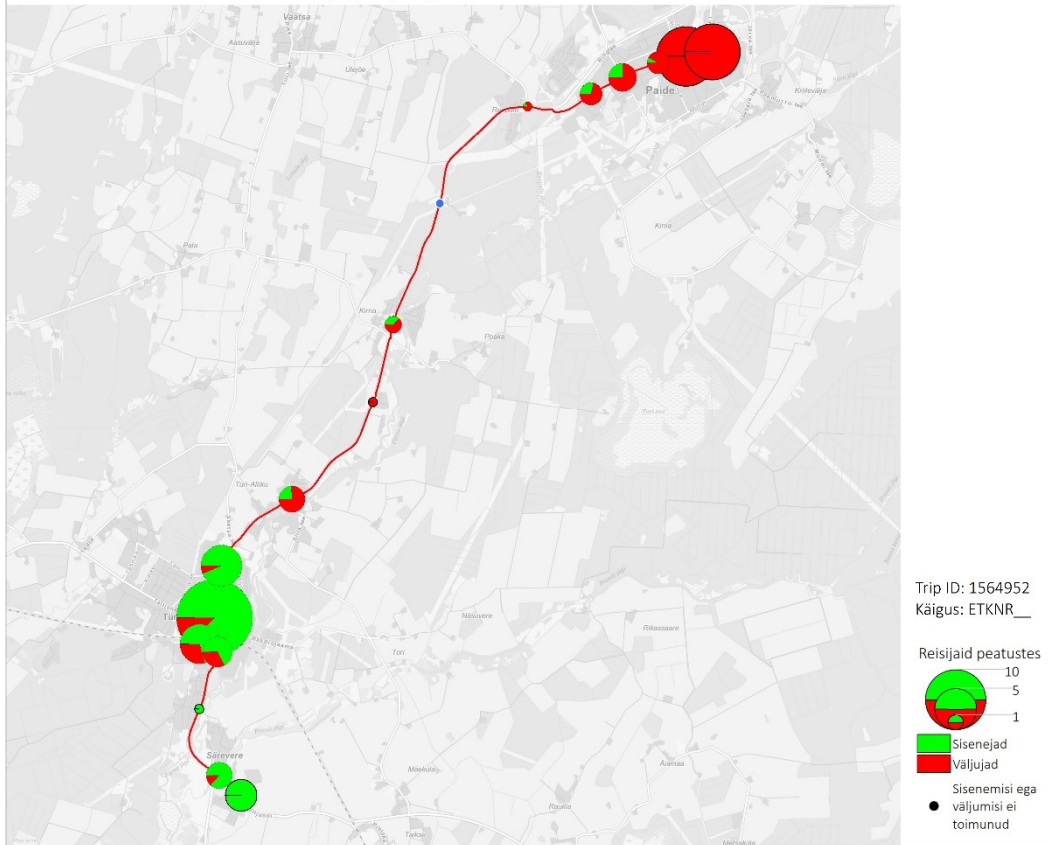

10A 14:30 Särevere - Türi - Paide keskväljak (Tööpäev)