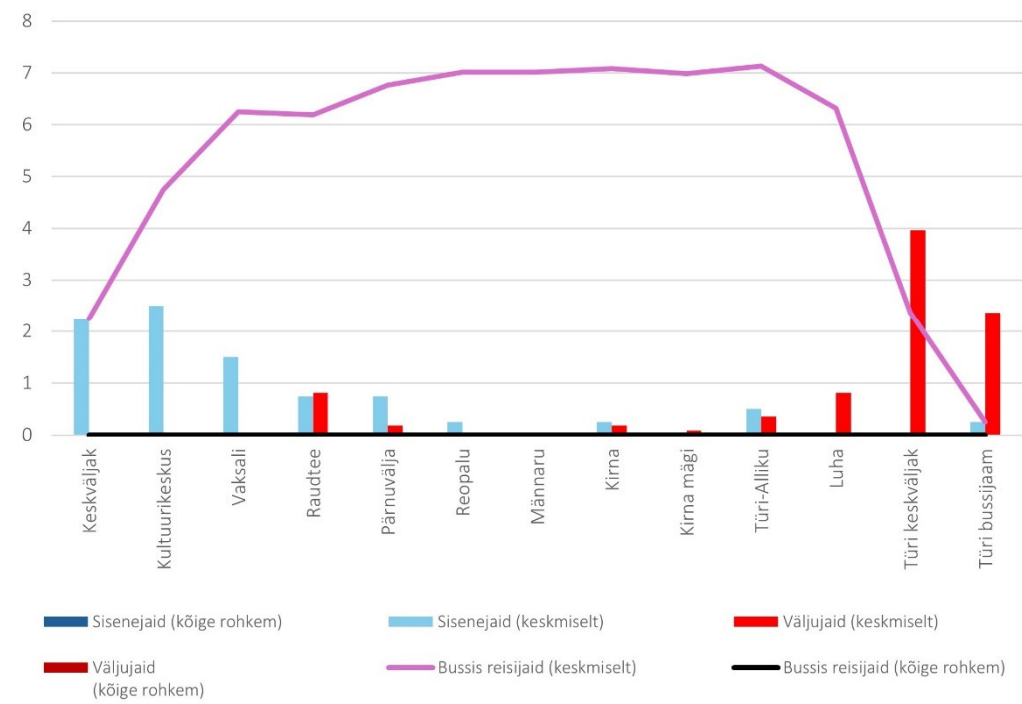

10E 10:10 Türi bussijaam - Paide keskväljak (trip id: 1454195)

10E 10:10 Türi bussijaam - Paide keskväljak (Laupäev)

10E 14:45 Paide keskväljak - Türi bussijaam (trip id: 1454200)

10E 14:45 Paide keskväljak - Türi bussijaam (Laupäev)