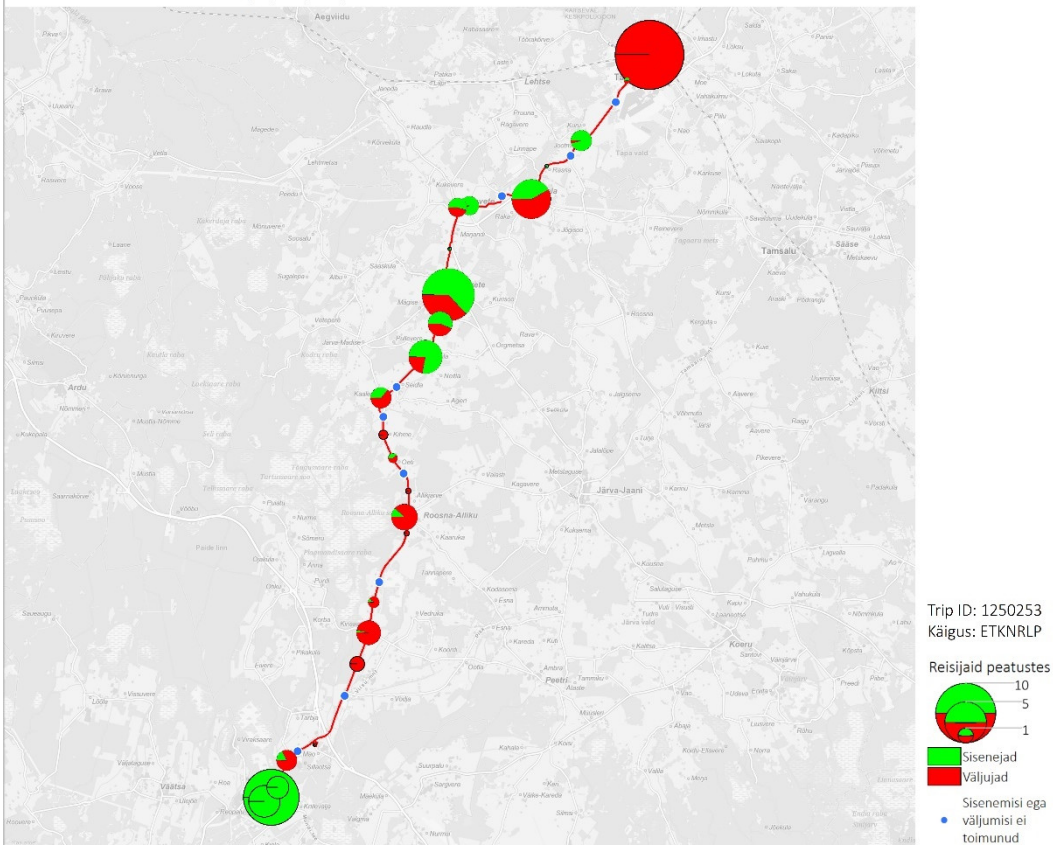

## Tööpäev

39A 06:20 Paide - Aravete - Tapa (Tööpäev)

39A 08:00 Tapa - Aravete - Paide (trip id: 1382839)

39A 08:00 Tapa - Aravete - Paide (Tööpäev)

39A 10:30 Paide - Aravete - Tapa (trip\_id: 1250253)

39A 10:30 Paide - Aravete - Tapa (Tööpäev)