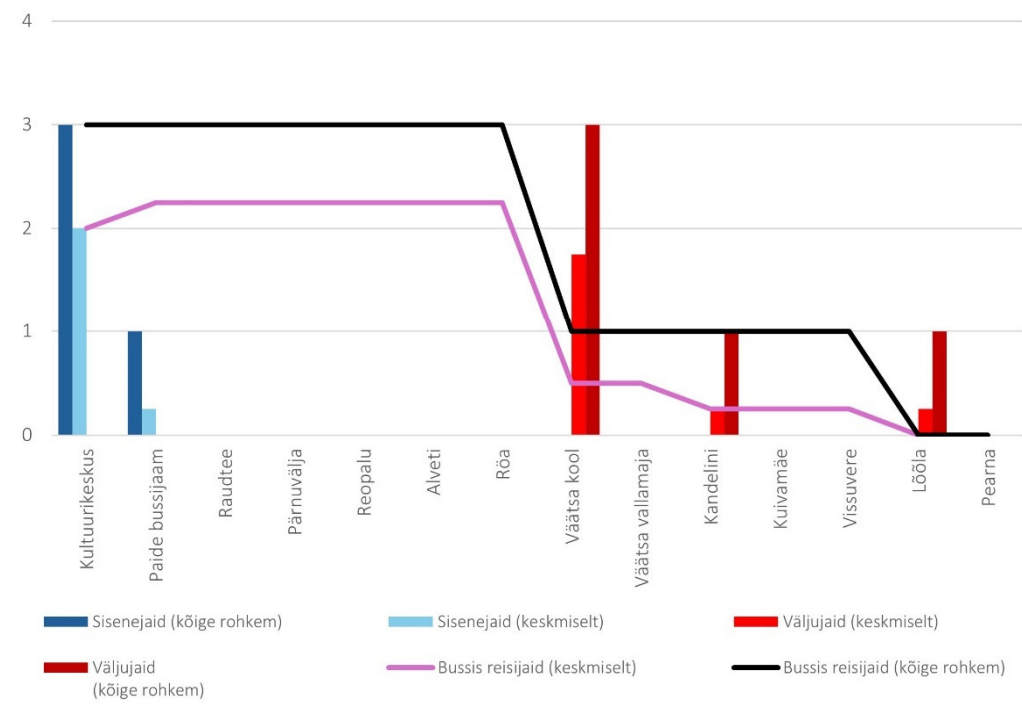

28B 16:35 Kultuurikeskus - Väätsa - Pearn (trip_id: 1380518)