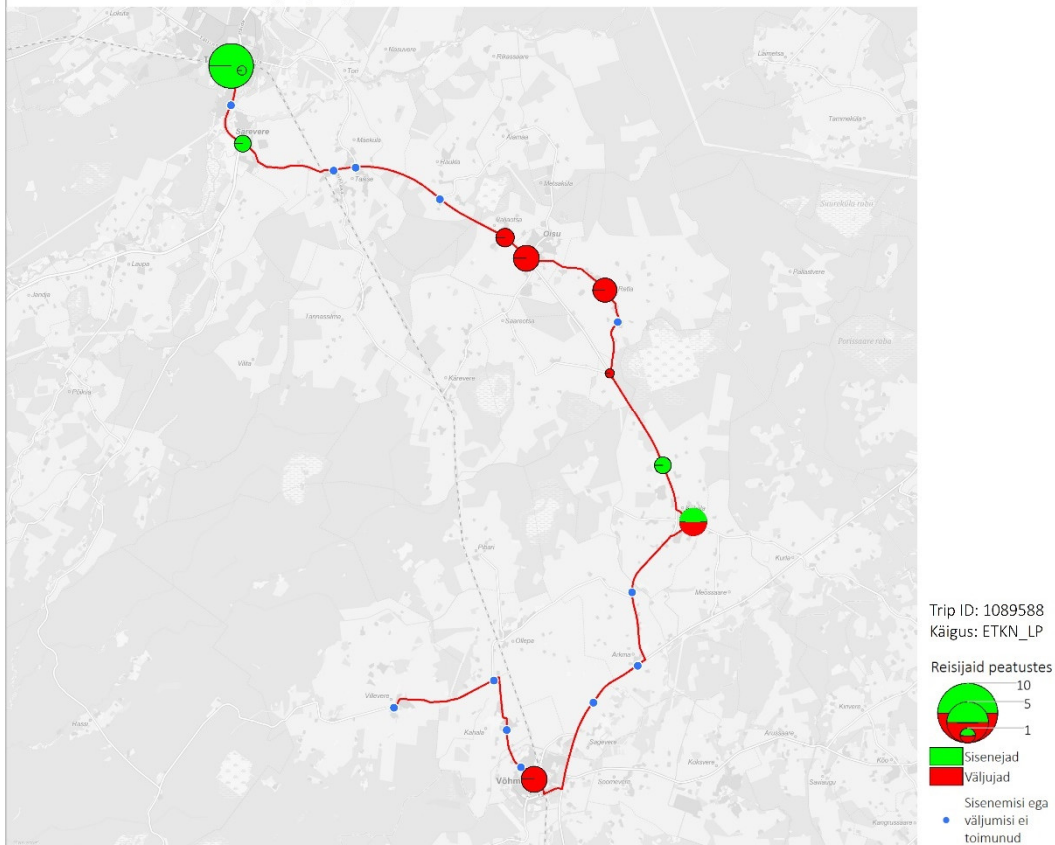

37 12:30 Türi - Võhma - Villevere (Laupäev)