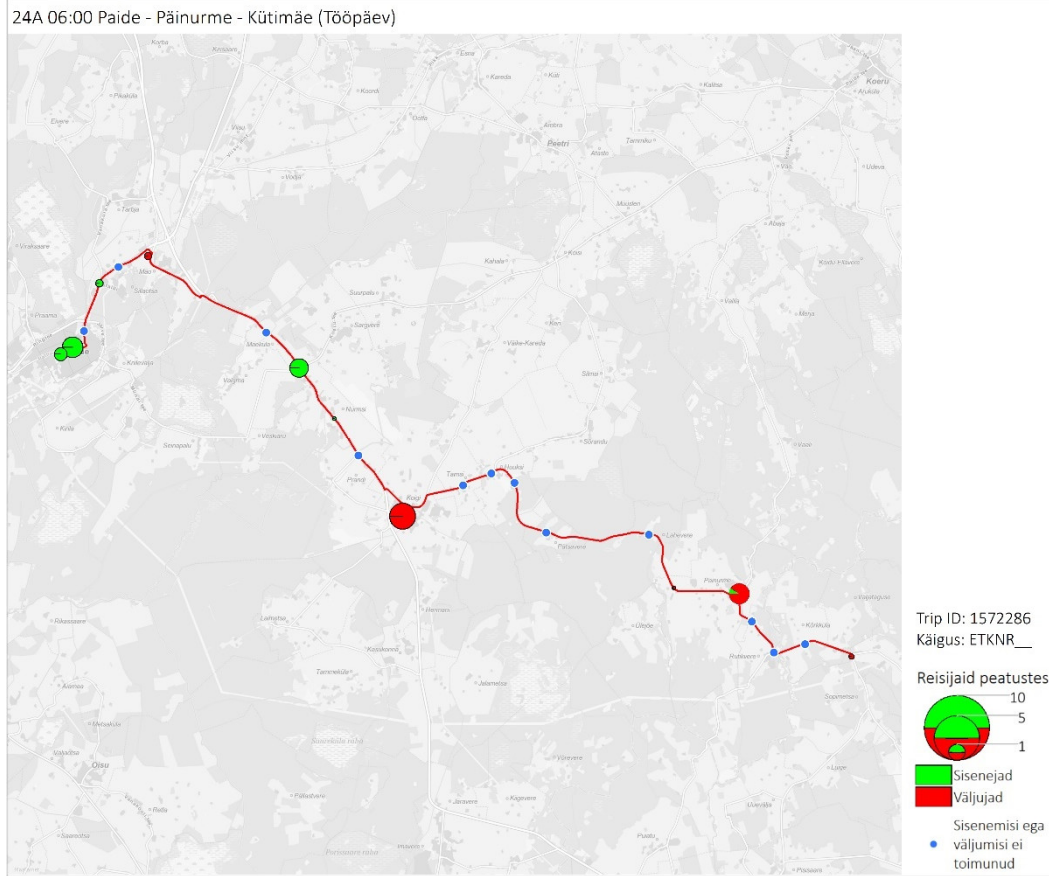

Liin nr 24A

Tööpäev