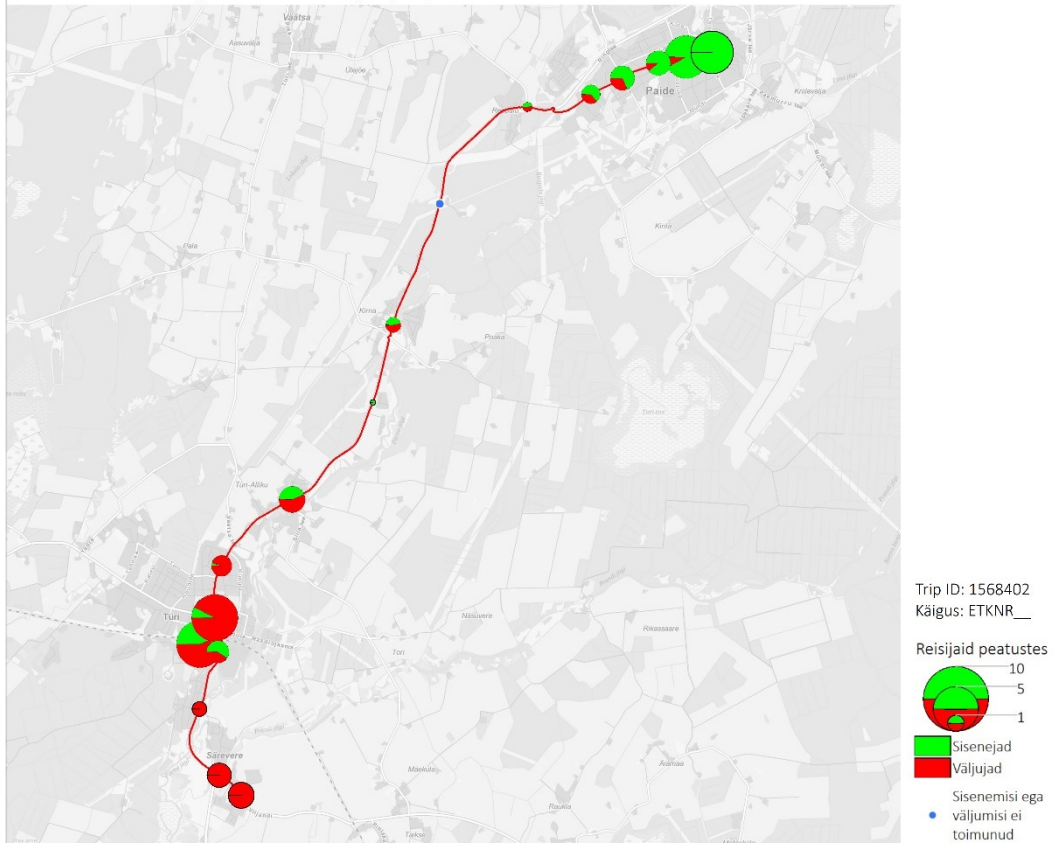

10B 15:34 Laupa - Särevere - Paide keskväljak (trip id: 1568401)

10B 15:34 Laupa - Särevere - Paide keskväljak (Tööpäev)

10B 16:35 Paide keskväljak - Türi - Särevere (trip id: 1568398)

10B 16:35 Paide keskväljak - Türi - Särevere (Tööpäev)

10B 17:05 Särevere - Tehnika - Paide keskväljak (trip id: 1568399)

10B 17:05 Särevere - Tehnika - Paide keskväljak (Tööpäev)

10B 17:55 Paide keskvaljak - Türi - Särevere (trip id: 1568402)

10B 17:55 Paide keskvaljak - Türi - Särevere (Tööpäev)