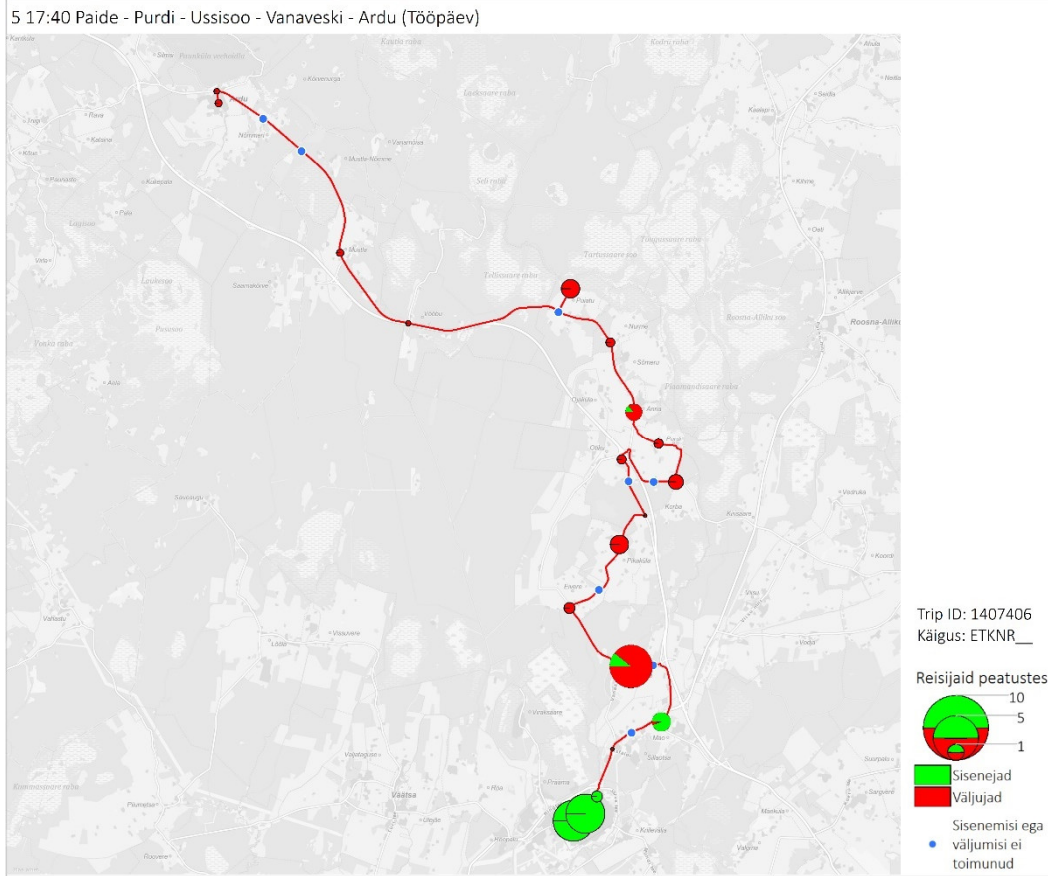

Liin nr 5

Tööpäev