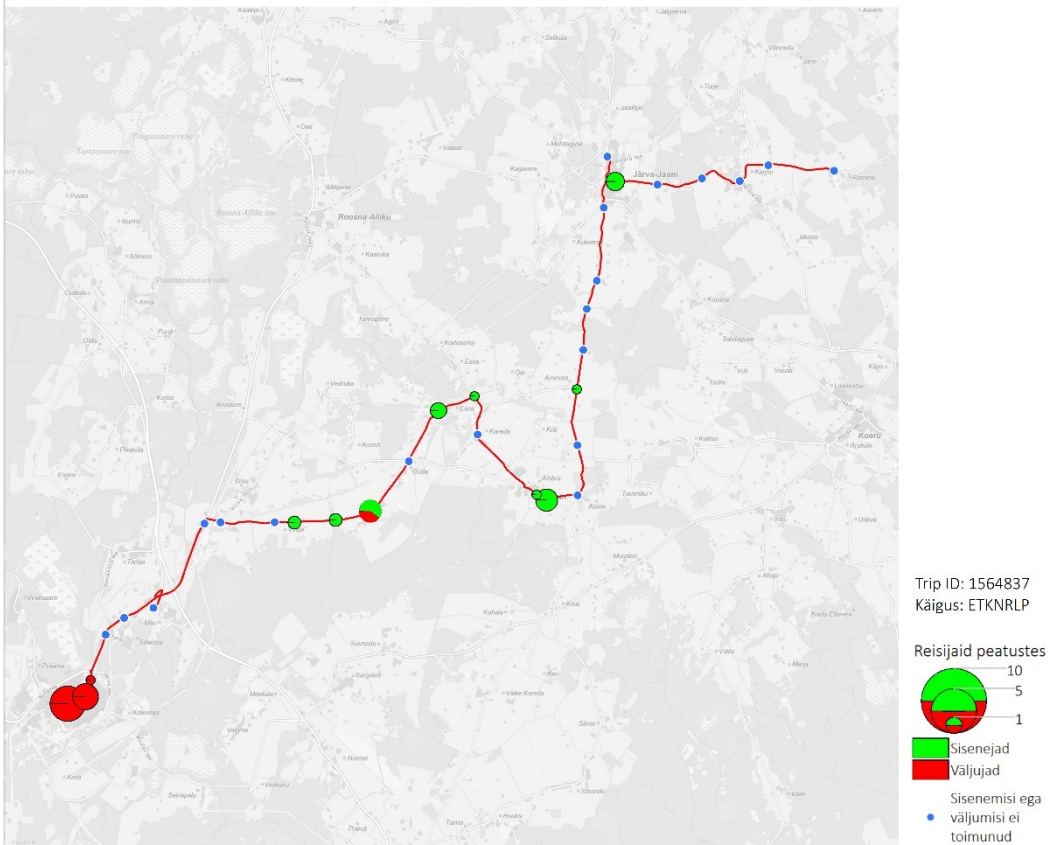

## Pühapäev

35D 11:30 Paide - Peetri - Järva-Jaani - Ramma (Pühapäev)

35D 13:45 Ramma - Järva-Jaani - Peetri - Paide (trip id: 1564837)

35D 13:45 Ramma - Järva-Jaani - Peetri - Paide (Pühapäev)