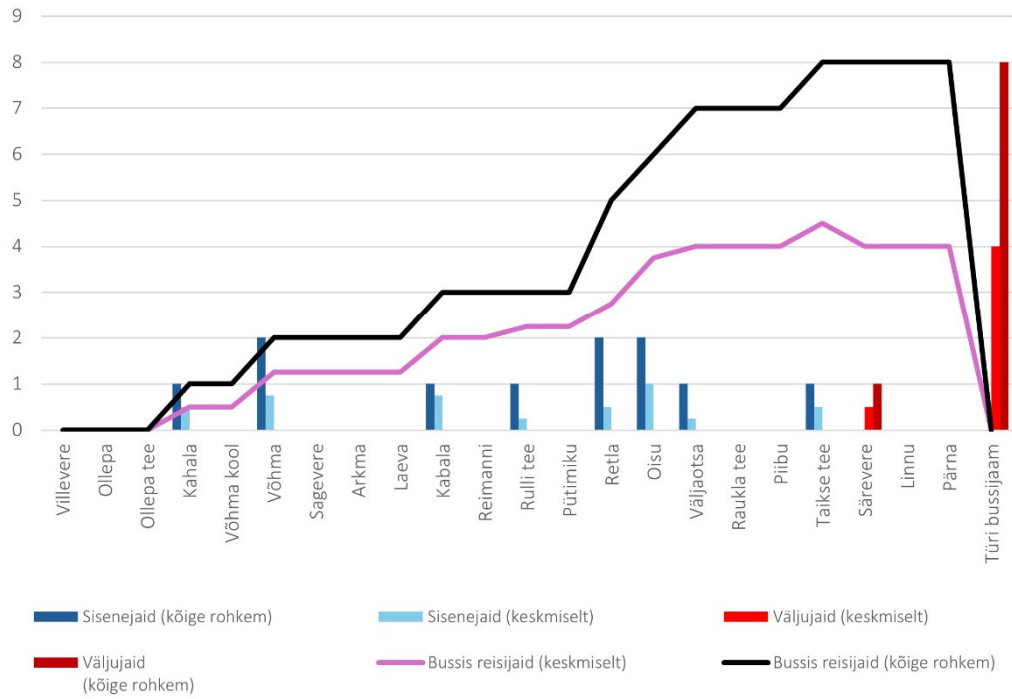

37 07:22 Villevere - Võhma - Türi bussijaam (trip id: 1382079)