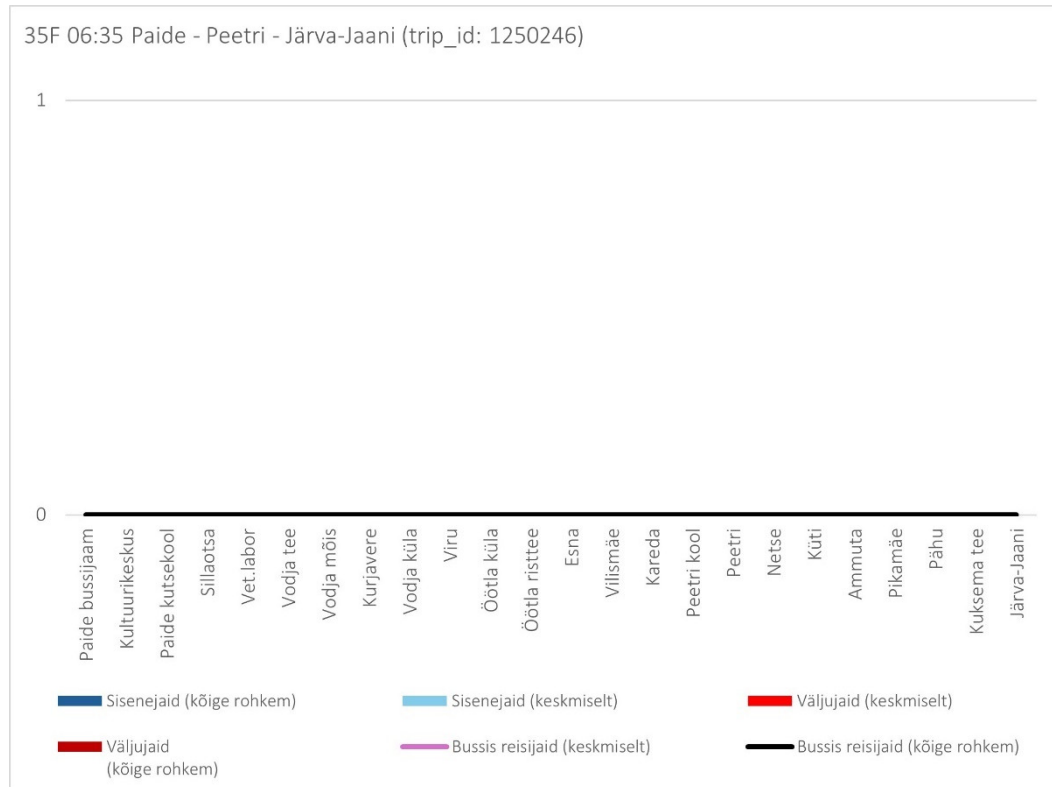

Liin nr 35F

Laupäev