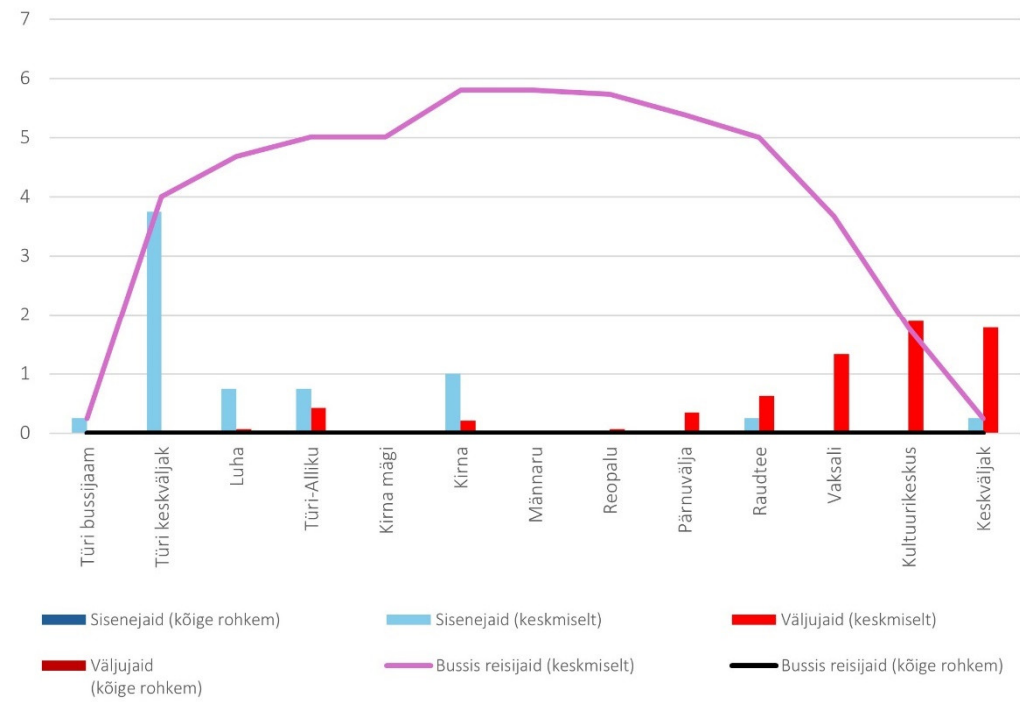

10E 10:10 Türi bussijaam - Paide keskväljak (trip id: 1454195)