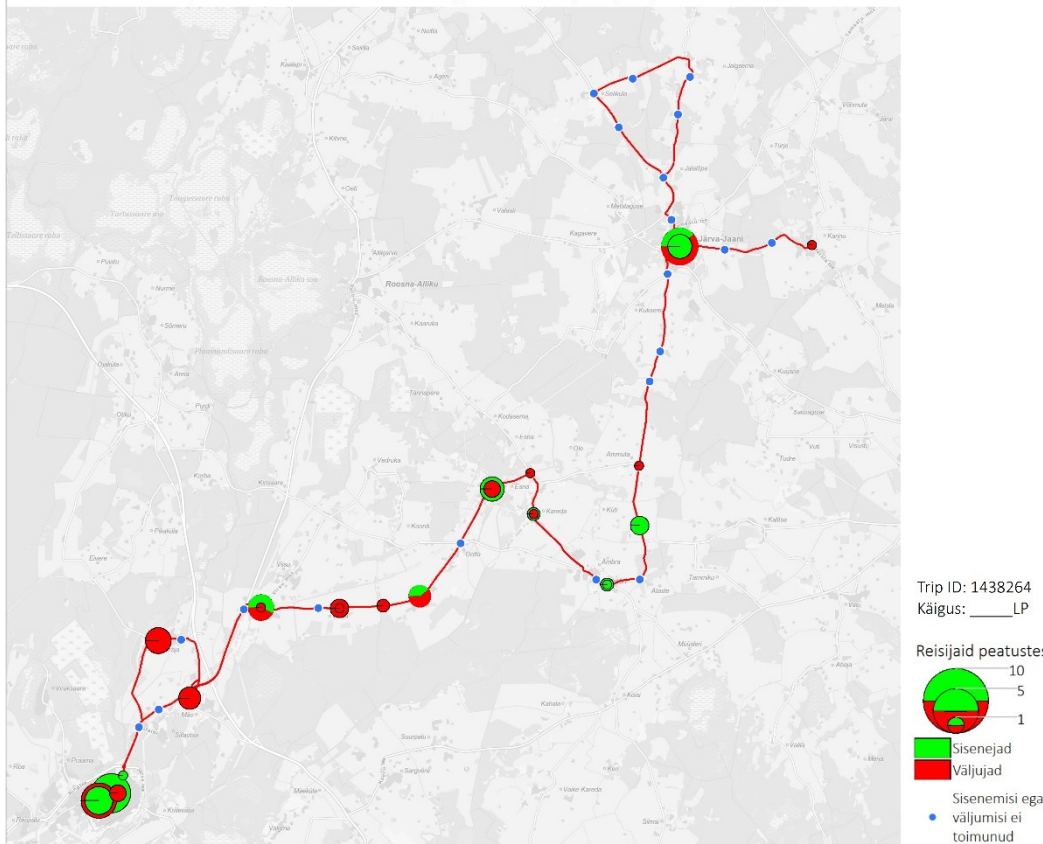

35A 17:25 Paide - Tarbja-Peetri - Järva-Jaani - Karinu - Jalgsema - Paide (Pühapäev)