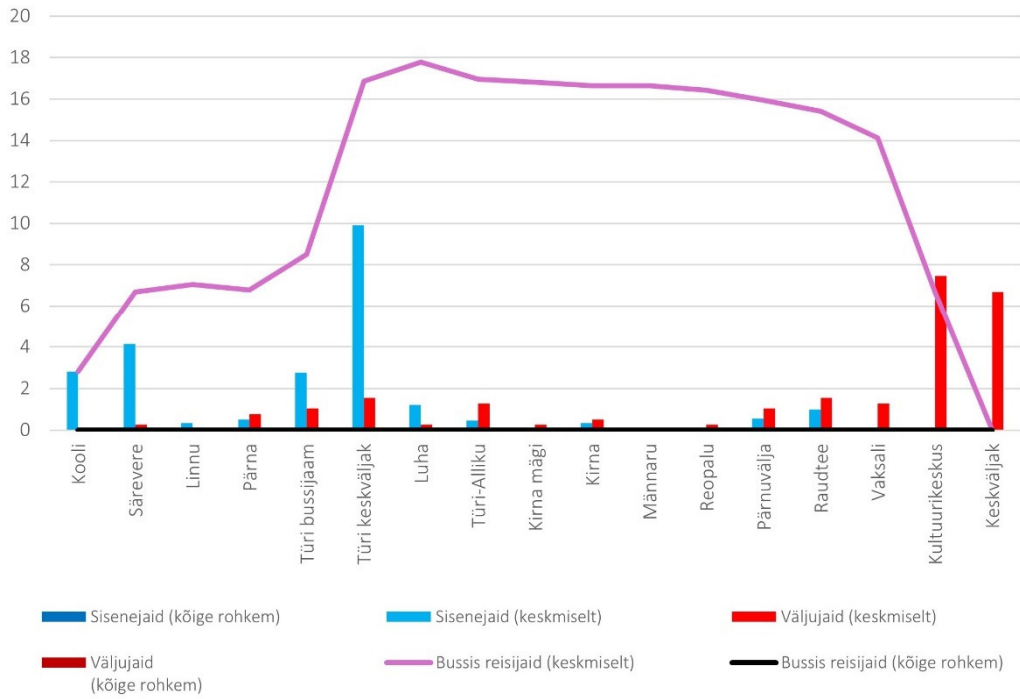

10B 11:20 Särevere - Türi - Paide keskväljak (trip id: 1568395)