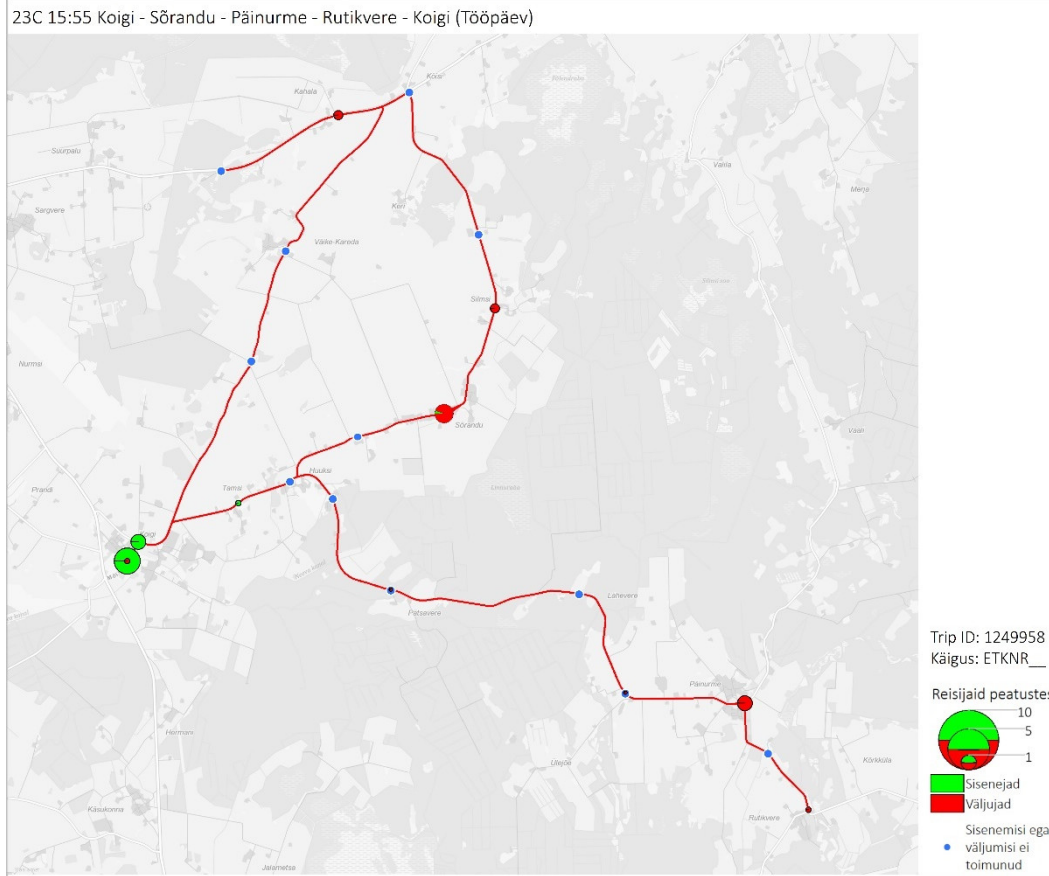

Liin nr 23C

Tööpäev