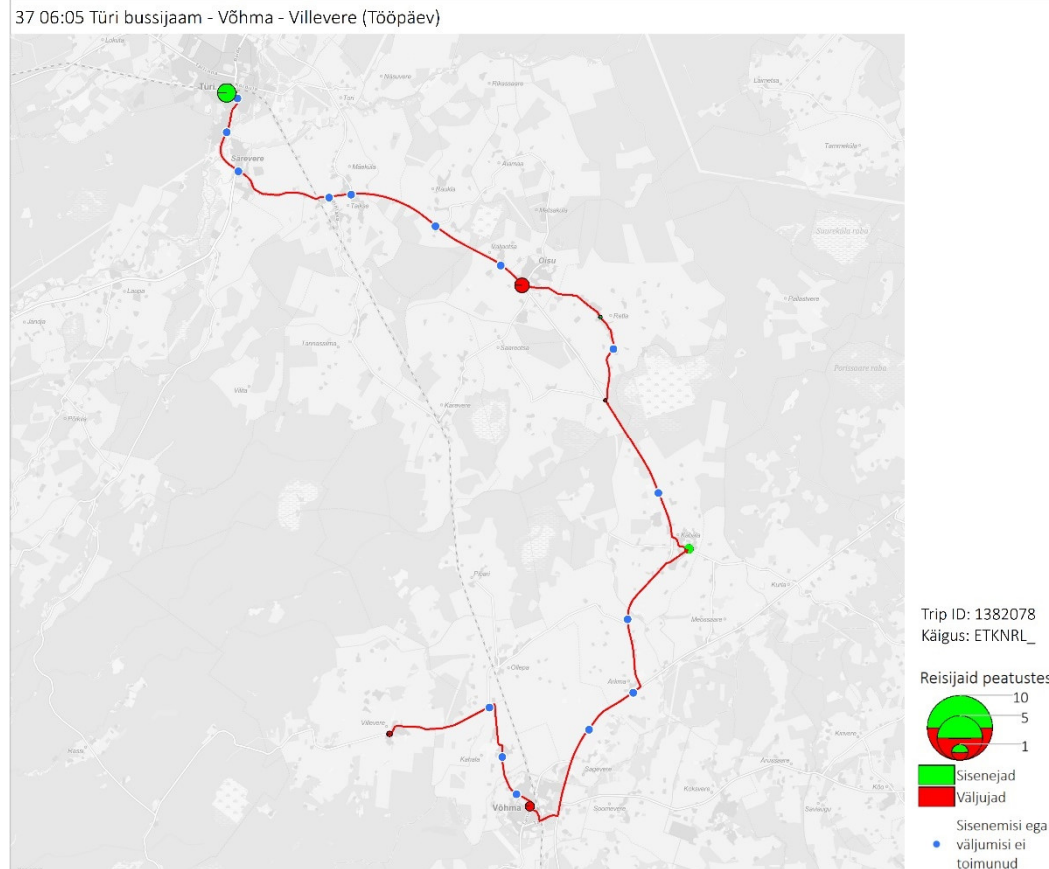

Liin nr 37

Tööpäev