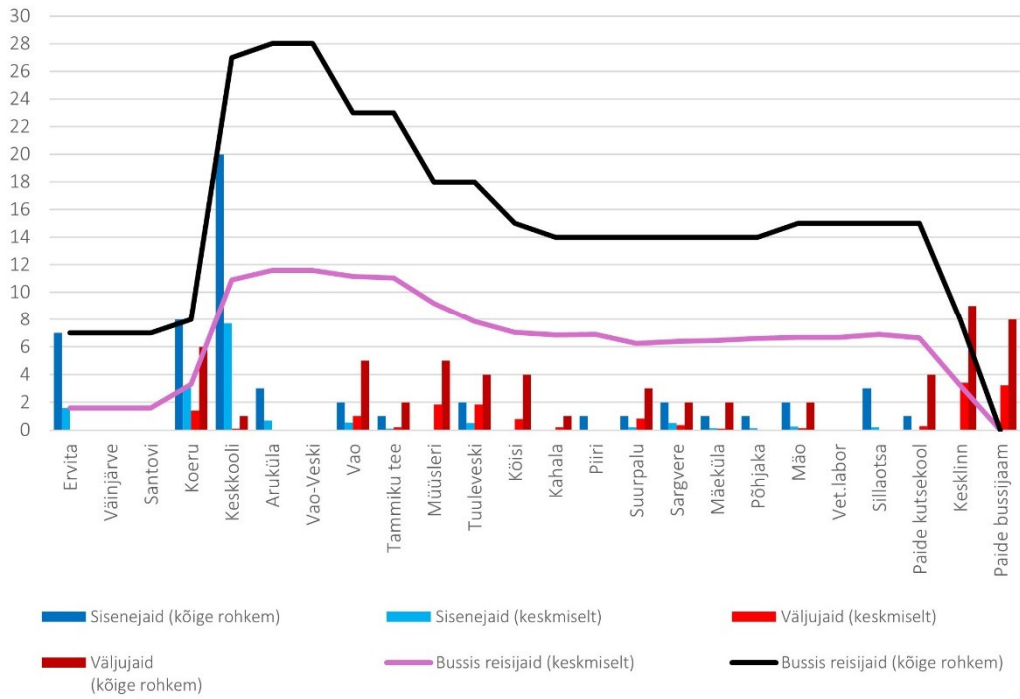

11C 13:10 Ervita - Koeru - Paide (trip id: 1249888)