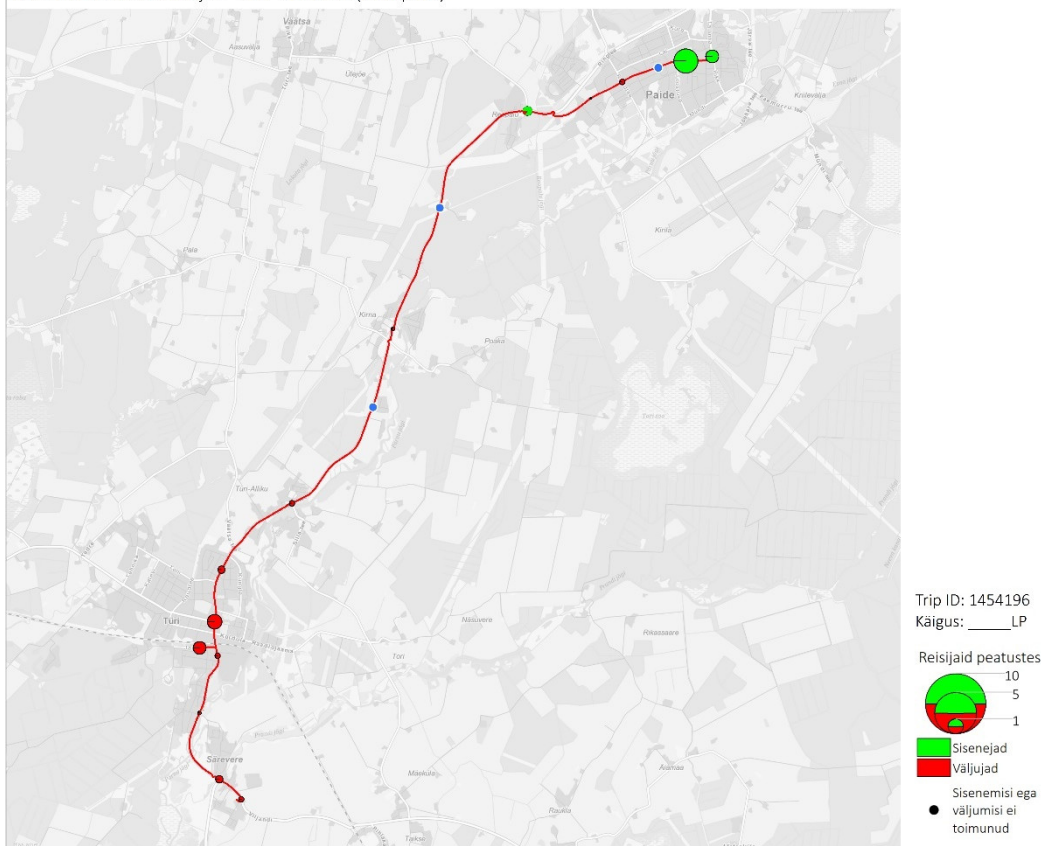

10E 06:30 Paide keskväljak - Türi - Särevere (Pühapäev)