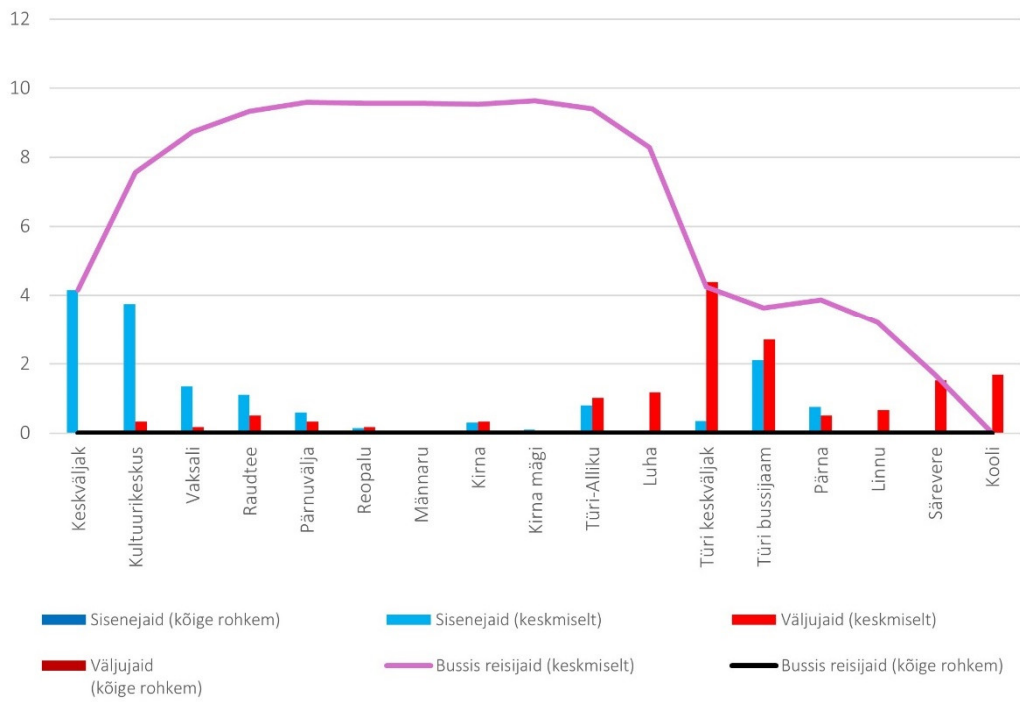

10B 17:55 Paide keskvaljak - Türi - Särevere (trip id: 1568402)