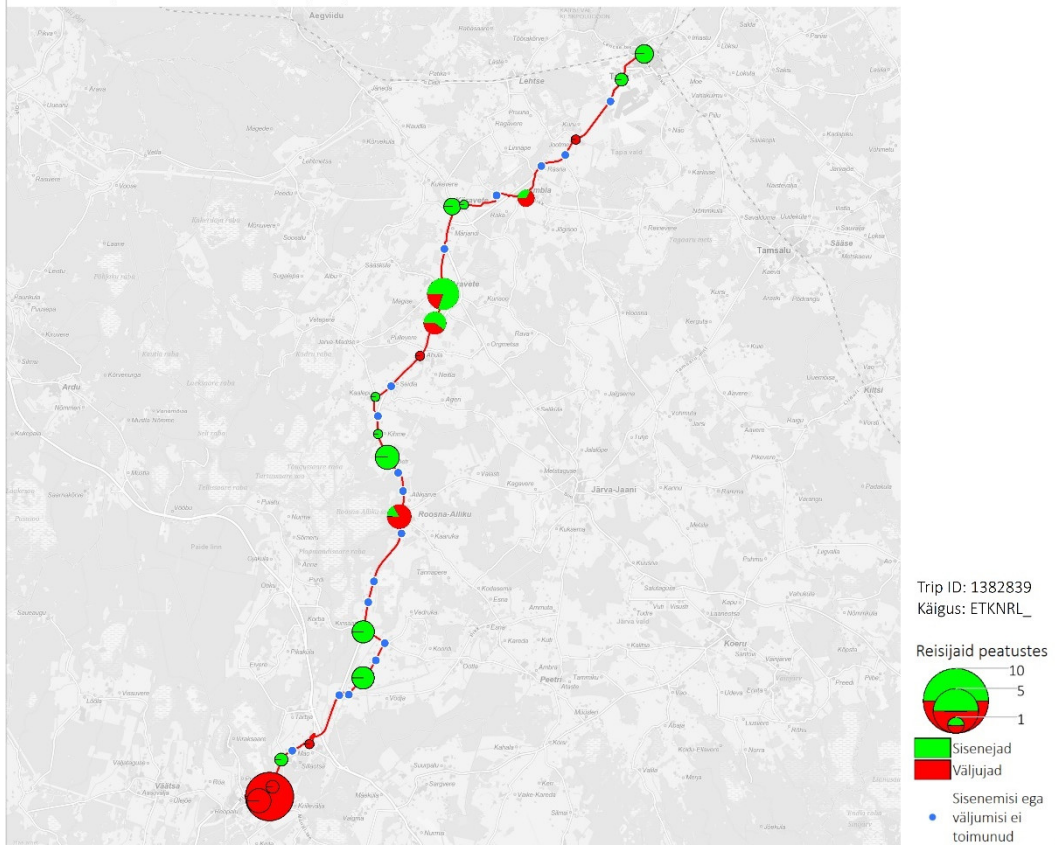

39A 08:00 Tapa - Aravete - Paide (Laupäev)