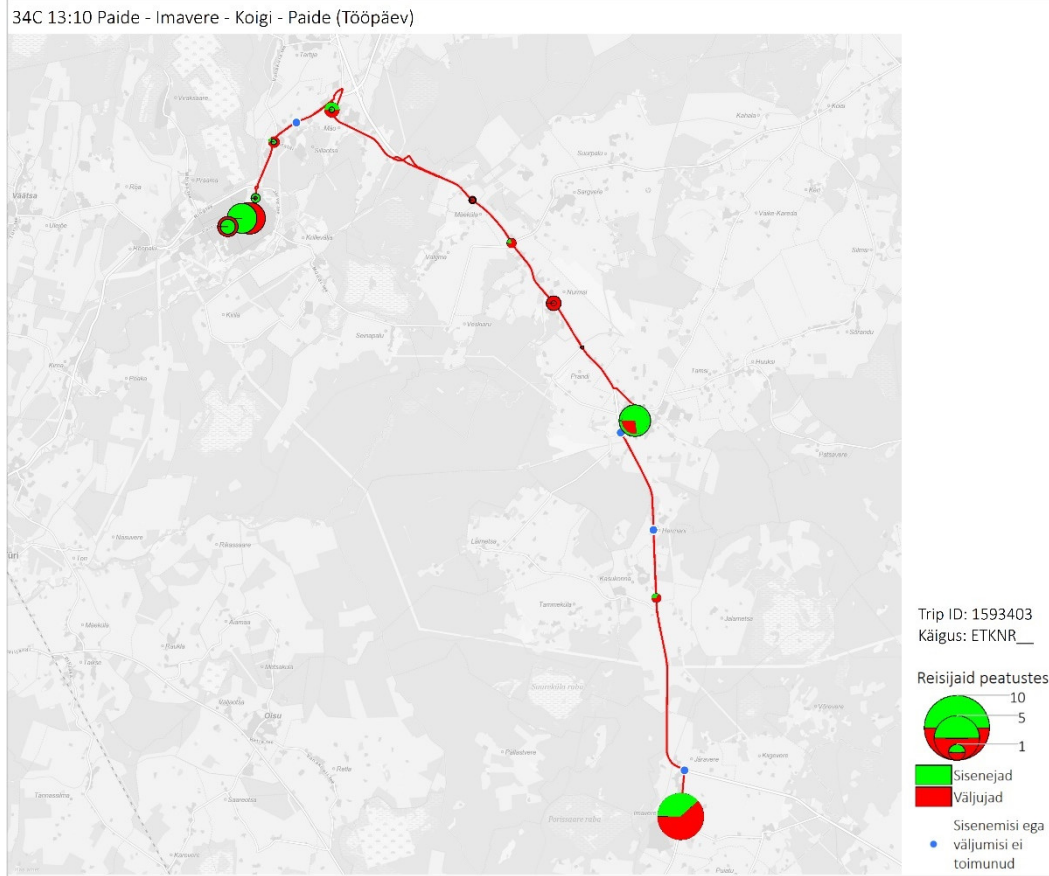

Liin nr 34C

Tööpäev