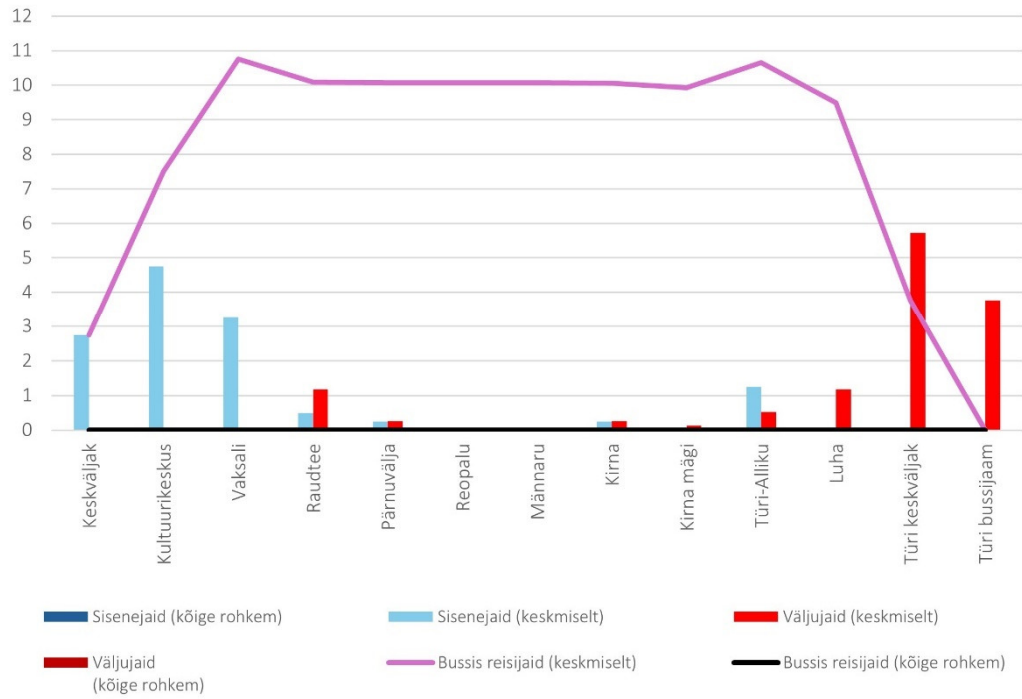

10E 09:45 Paide keskväljak - Türi bussijaam (trip id: 1454194)