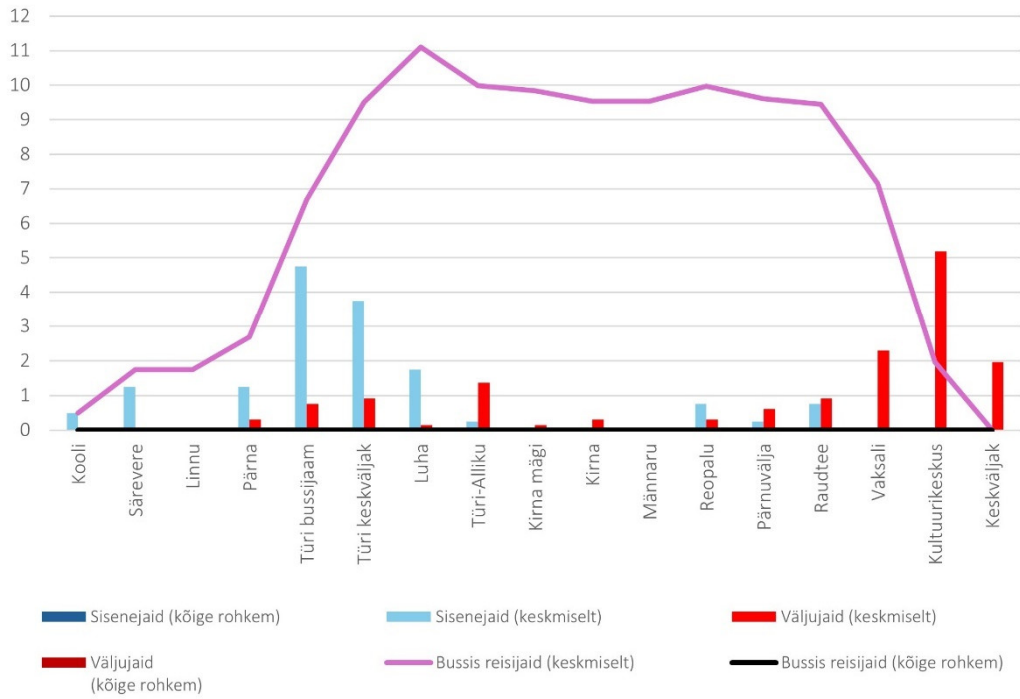

10E 09:10 Särevere - Türi - Paide keskväljak (trip id: 1454199)