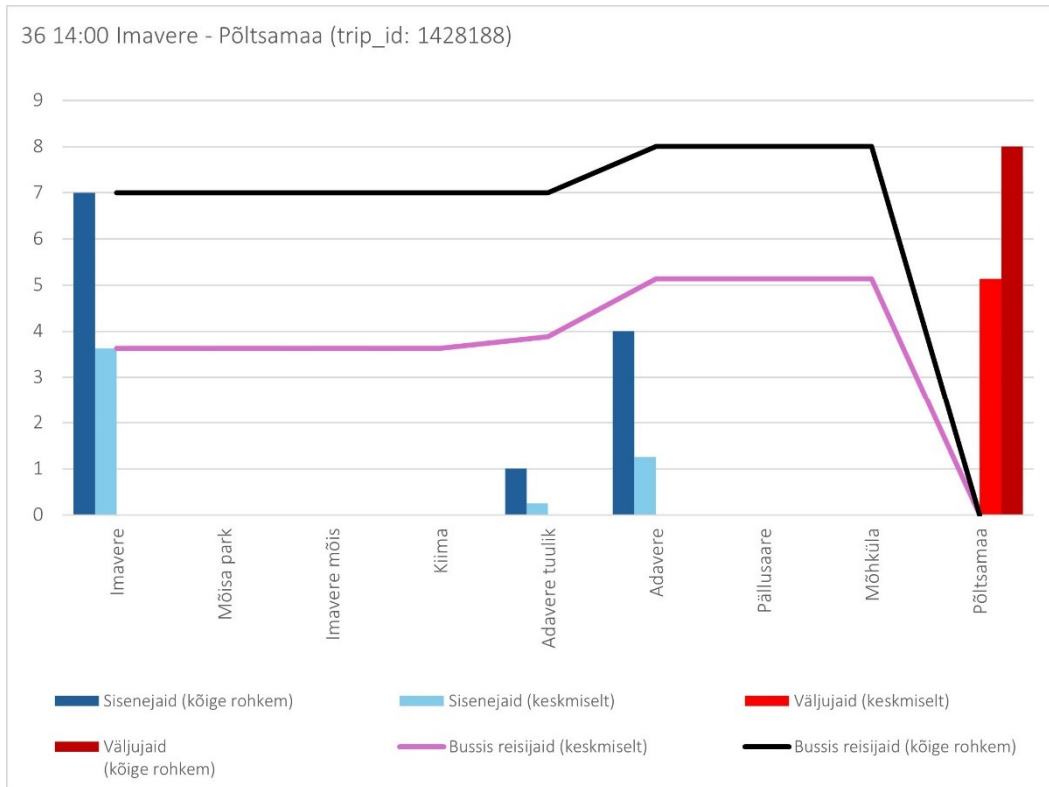

Liin nr 36

Tööpäev