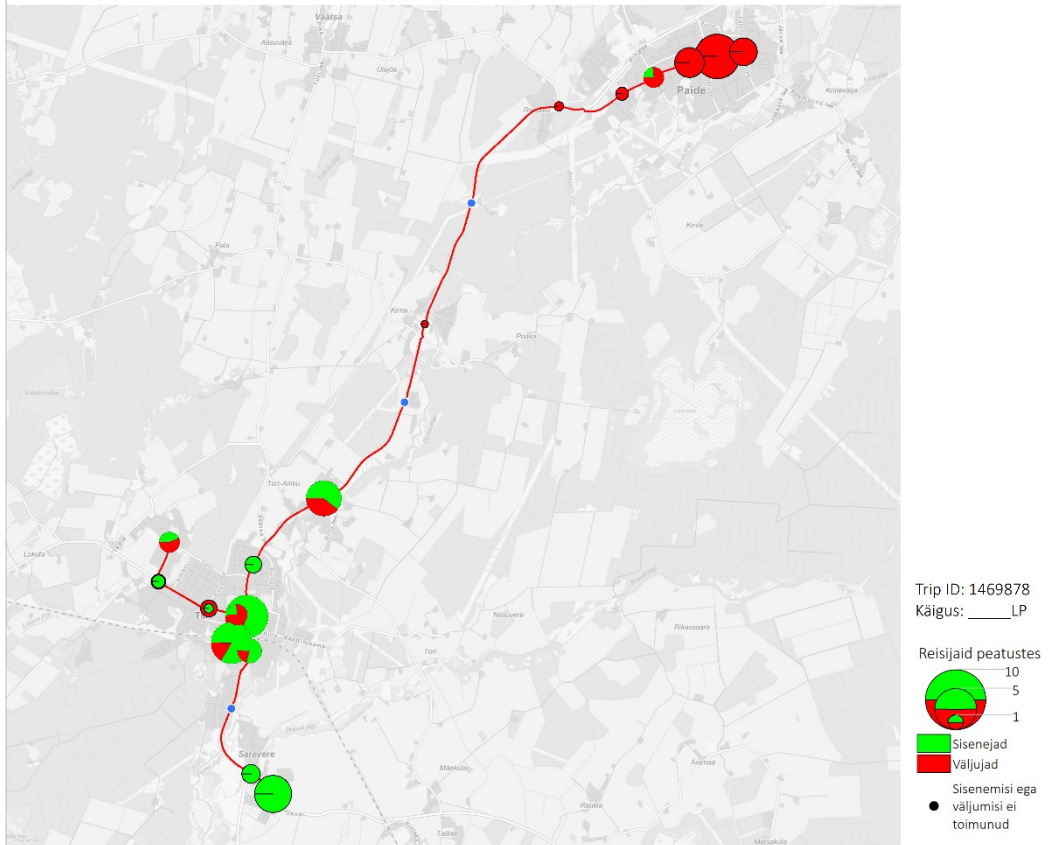

10F 18:25 Särevere - Türi - Tehnika - Paide keskväljak (trip id: 1469878)

10F 18:25 Särevere - Türi - Tehnika - Paide keskväljak (Pühapäev)

10F 20:30 Paide keskväljak - Türi - Särevere (trip id: 1469879)