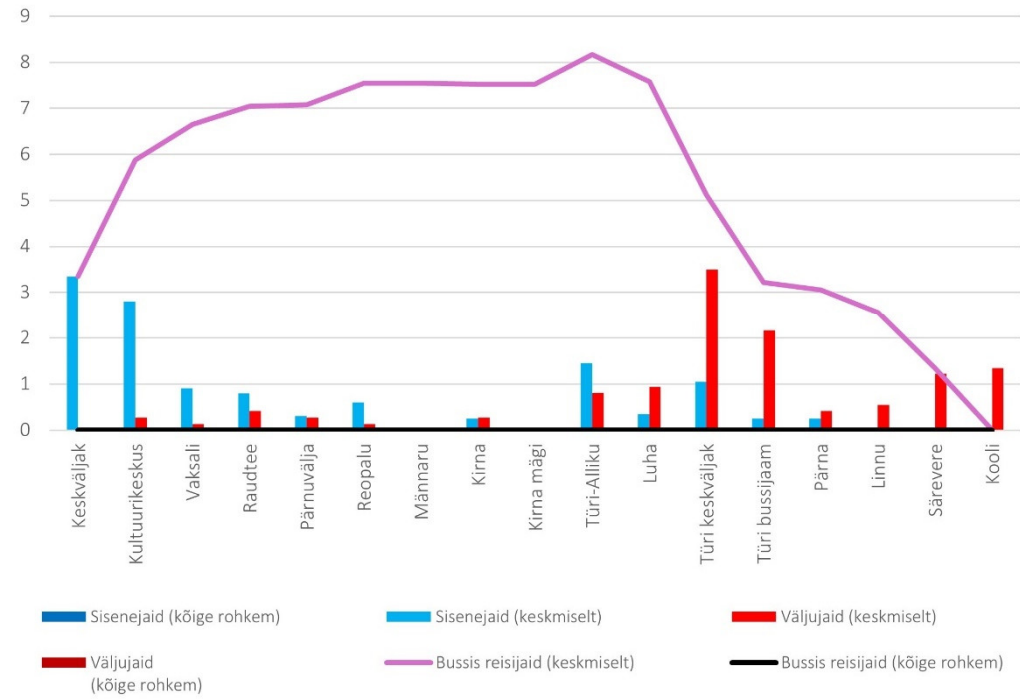

10D 17:10 Mäo keskus - Paide keskväljak - Tehnika - Särevere (Tööpäev)

10D 18:01 Särevere - Türi - Paide keskvaljak (trip id: 1469402)

10D 18:01 Särevere - Türi - Paide keskvaljak (Tööpäev)

10D 19:30 Paide keskvaljak - Türi - Särevere (trip id: 1469405)