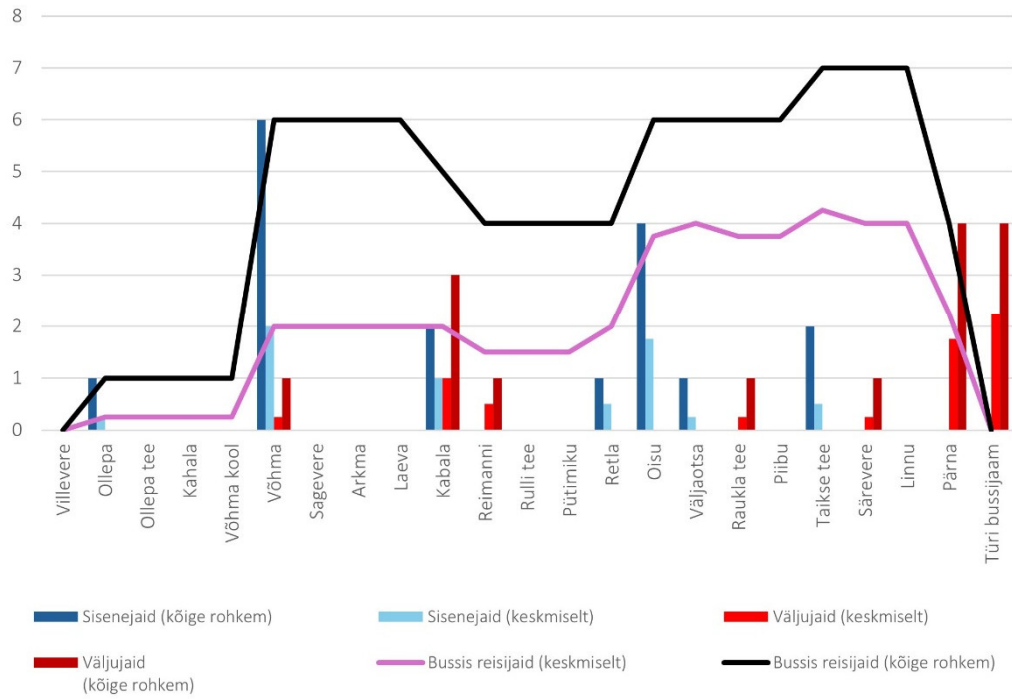

37 13:25 Villevere - Võhma - Türi bussijaam (trip id: 1089589)