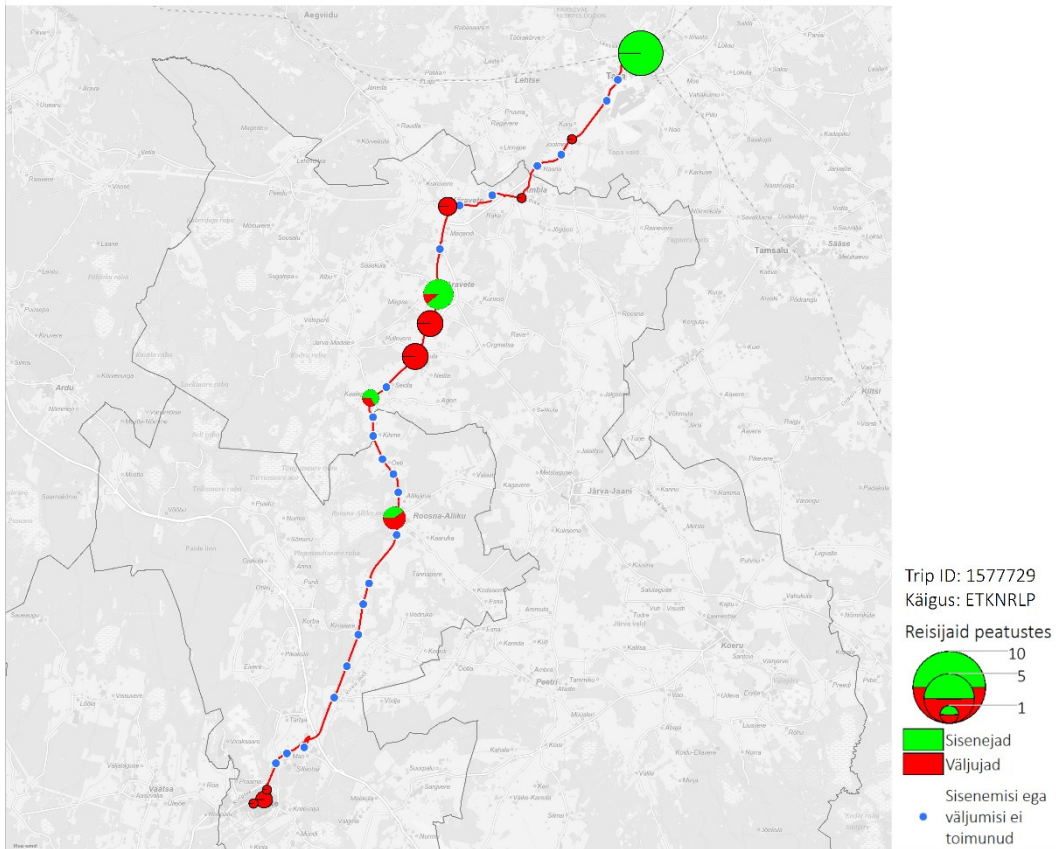

39C 20:50 Tapa - Aravete - Paide (Laupäev)