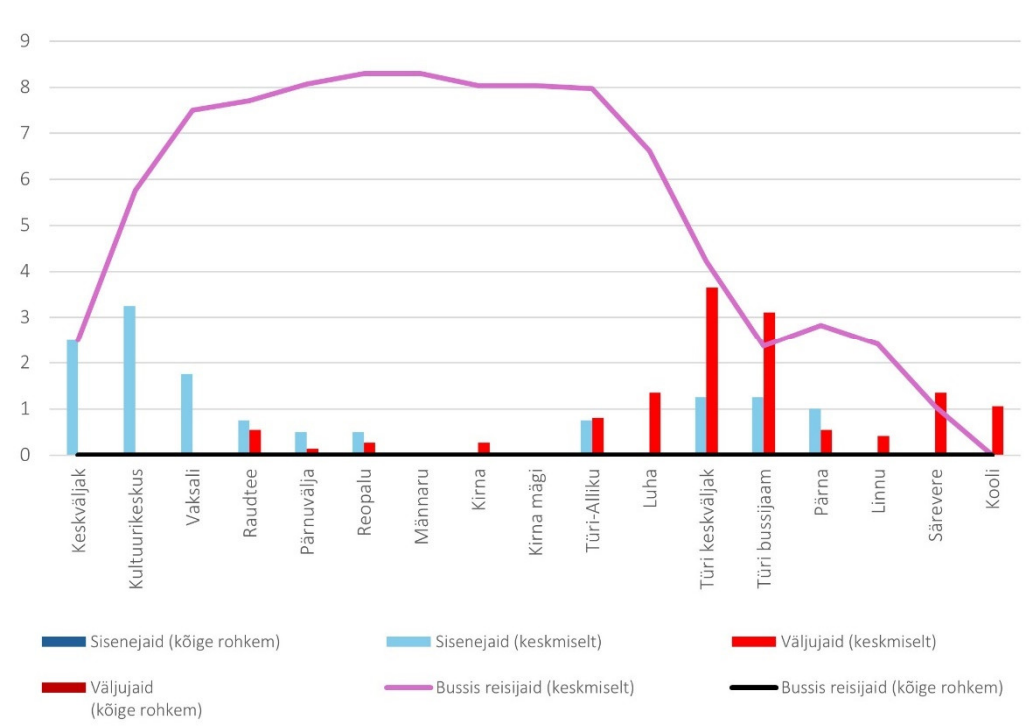

10E 14:45 Paide keskväljak - Türi bussijaam (Pühapäev)

10E 15:10 Türi bussijaam - Paide keskväljak (trip id: 1454201)

10E 15:10 Türi bussijaam - Paide keskväljak (Pühapäev)

10E 15:35 Paide keskväljak - Türi - Särevere (trip id: 1454202)