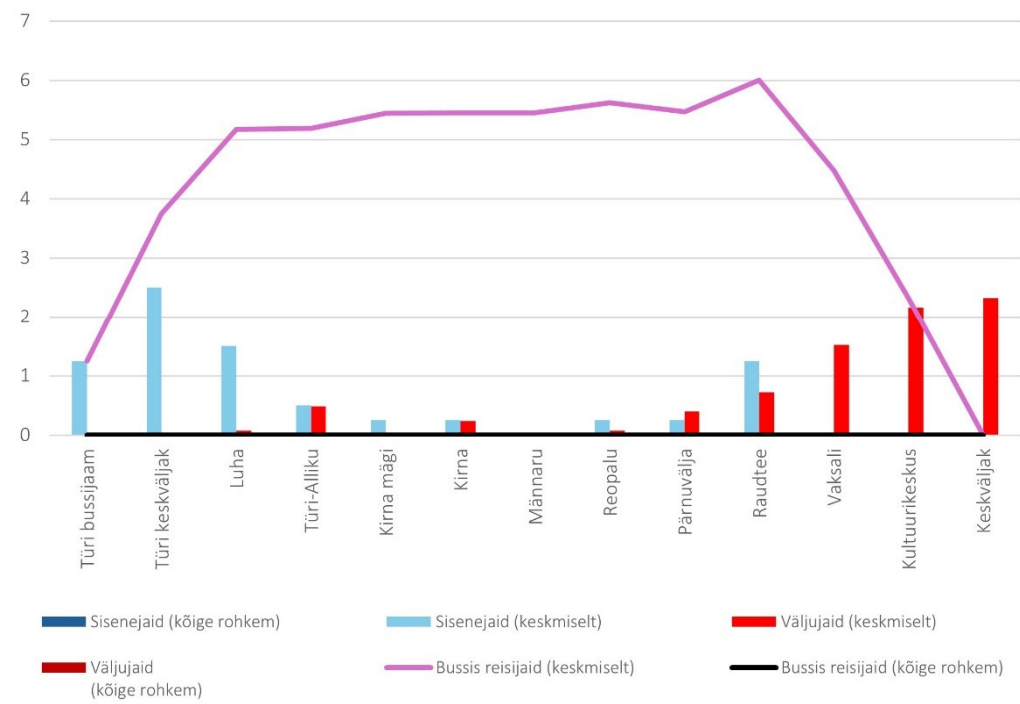

10E 15:10 Türi bussijaam - Paide keskväljak (trip id: 1454201)