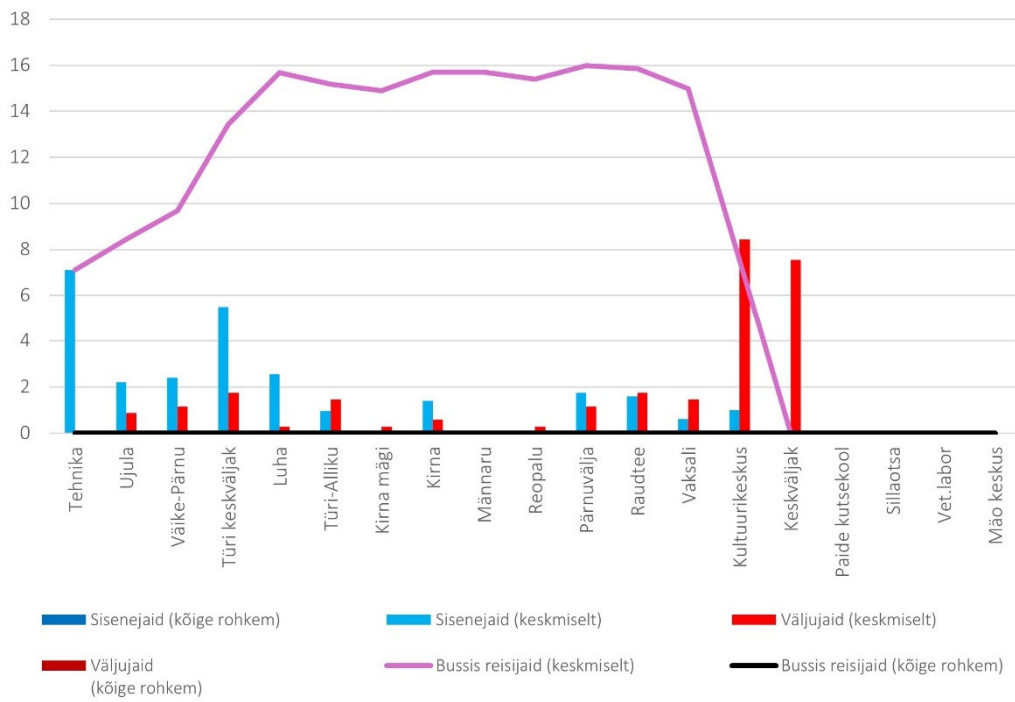

10C 07:11 Tehnika - Türi - Paide keskvaljak - Mäo keskus (trip id: 1565031)