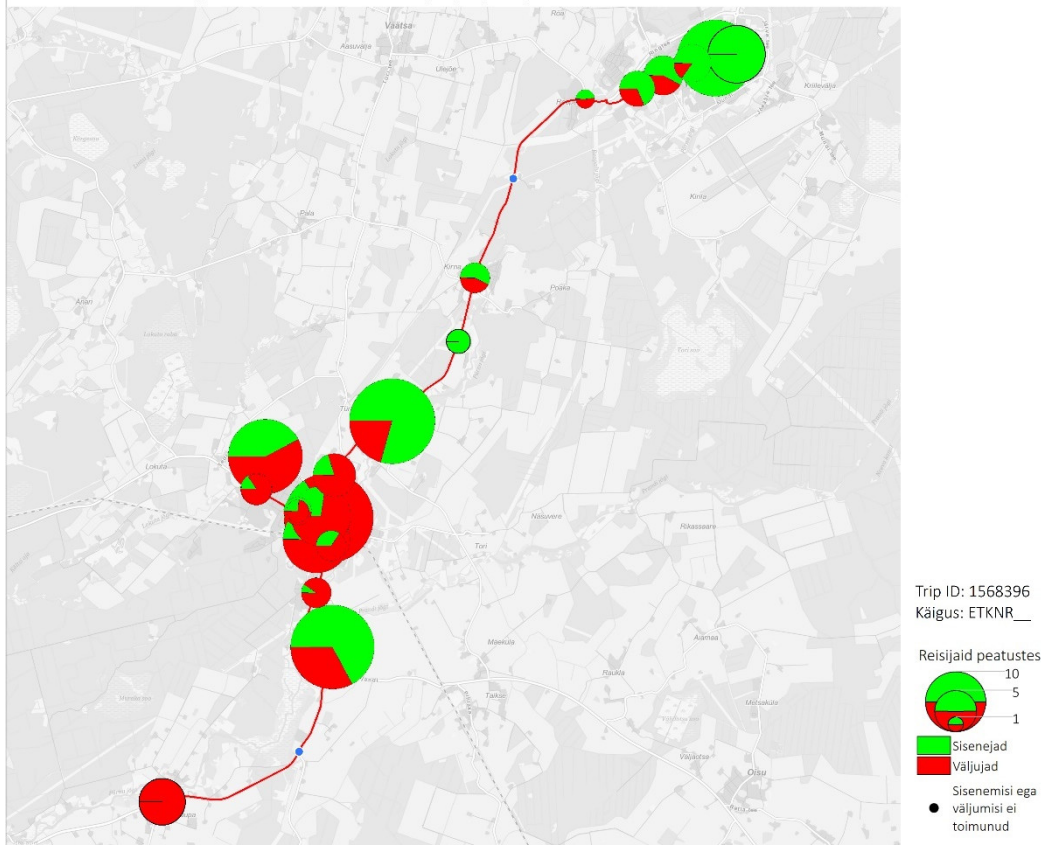

# Liin nr 10B

## Tööpäev

10B 06:48 Särevere - Türi - Paide keskväljak (trip id: 1568393)

10B 06:48 Särevere - Türi - Paide keskväljak (Tööpäev)

10B 07:20 Paide keskväljak - Tehnika - Särevere - Laupa (trip id: 1568396)

10B 07:20 Paide keskväljak - Tehnika - Särevere - Laupa (Tööpäev)

10B 08:05 Laupa - Säreveere - Tehnika - Paide keskvaljak (trip id: 1568397)

10B 08:05 Laupa - Säreveere - Tehnika - Paide keskvaljak (Tööpäev)