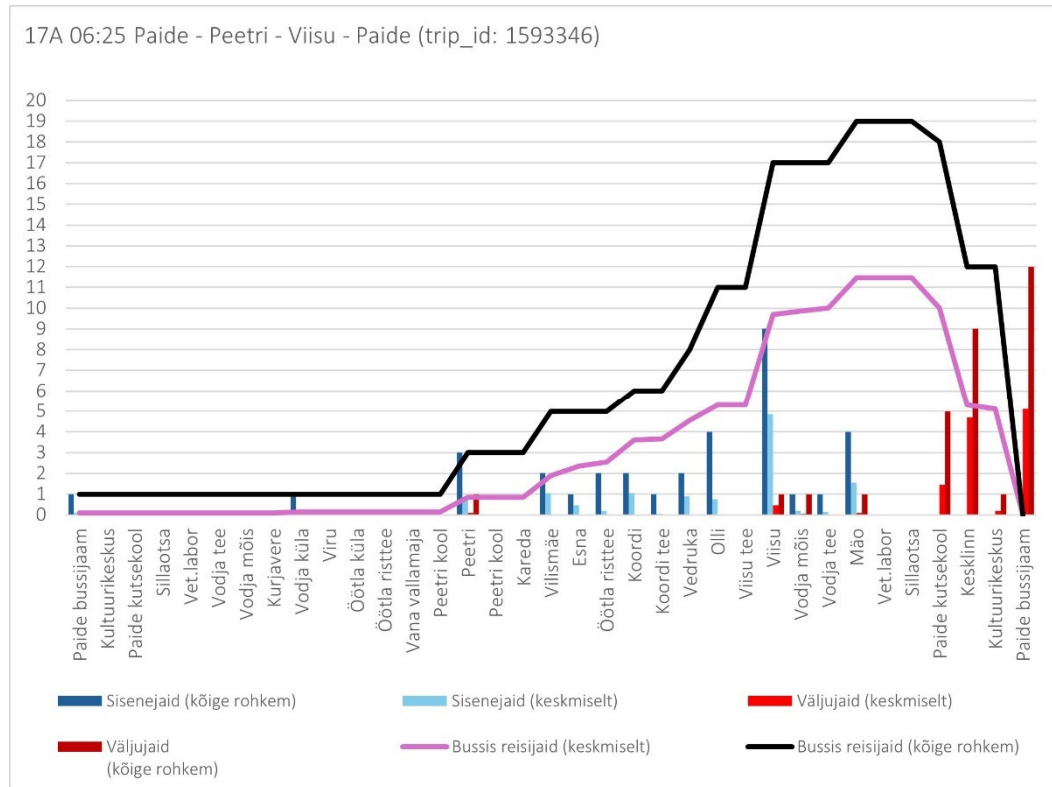

Liin nr 17A

Tööpäev