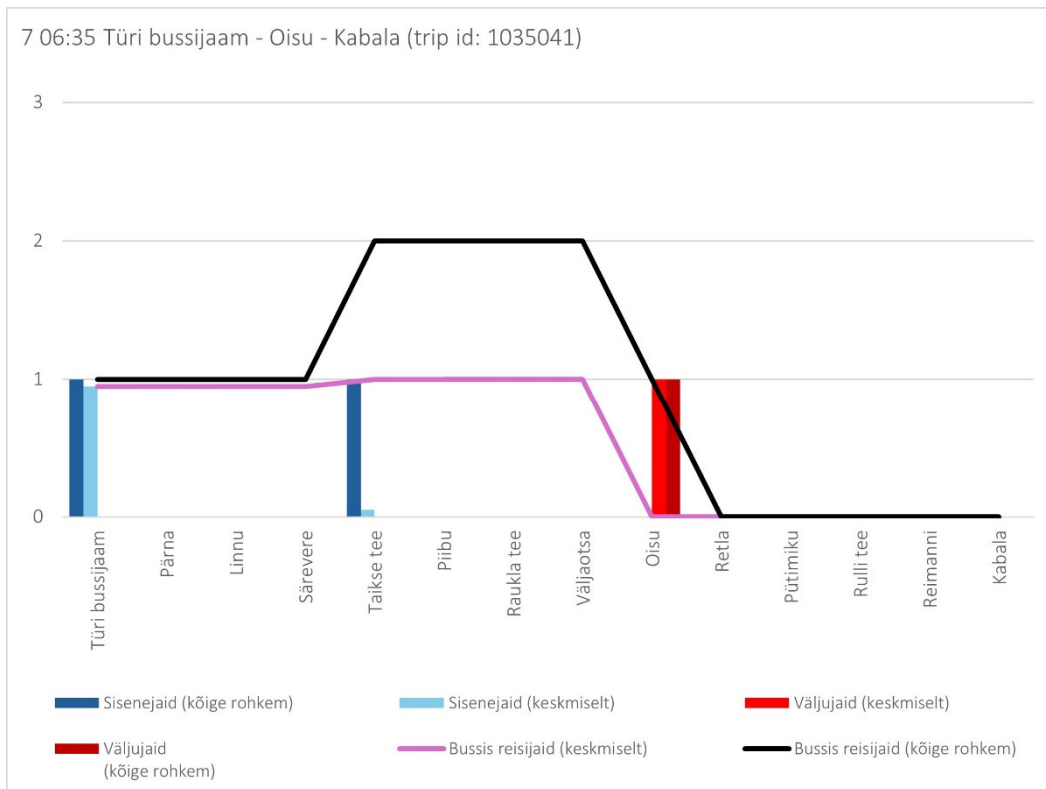

Liin nr 7

Tööpäev