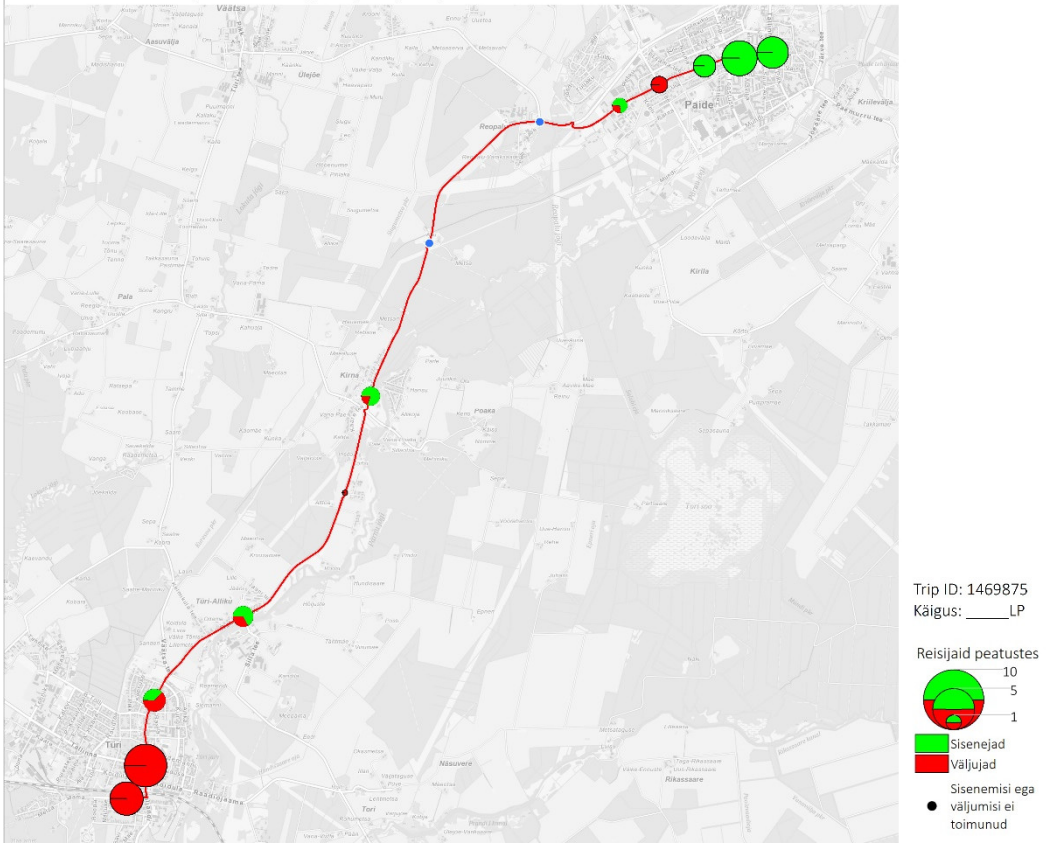

10F 13:50 Paide keskväljak - Türi - Särevere (Pühapäev)

10F 14:20 Särevere - Türi - Paide keskväljak (Pühapäev)

10F 16:35 Paide keskväljak - Türi bussijaam (trip id: 1469875)

10F 16:35 Paide keskväljak - Türi bussijaam (Pühapäev)