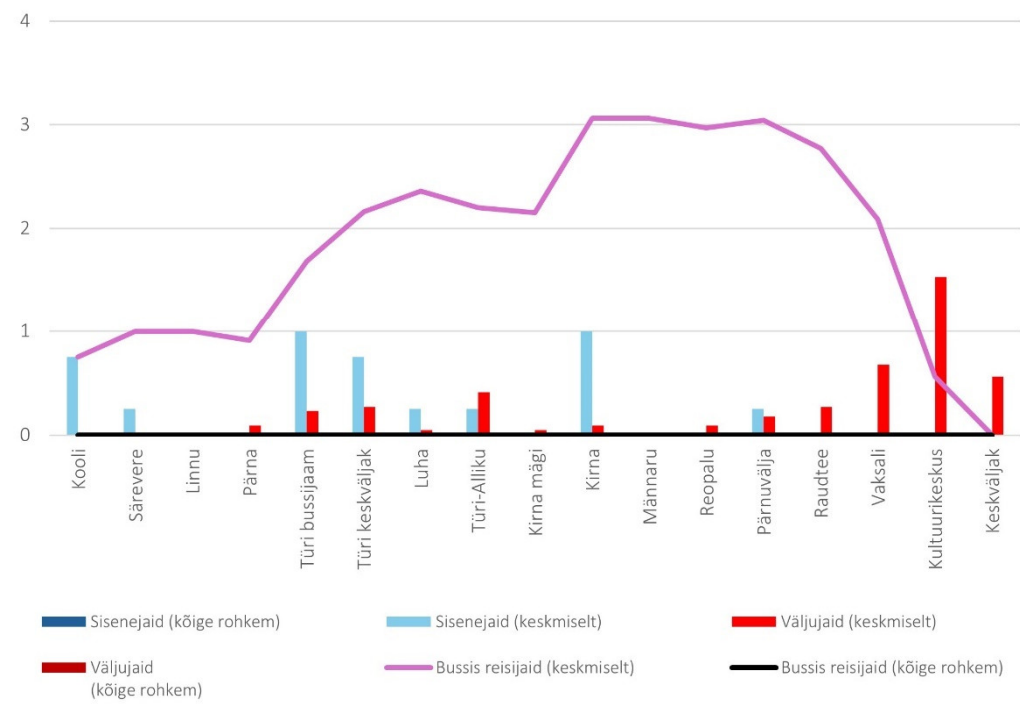

10E 08:06 Särevere - Türi - Paide keskväljak (trip id: 1454193)