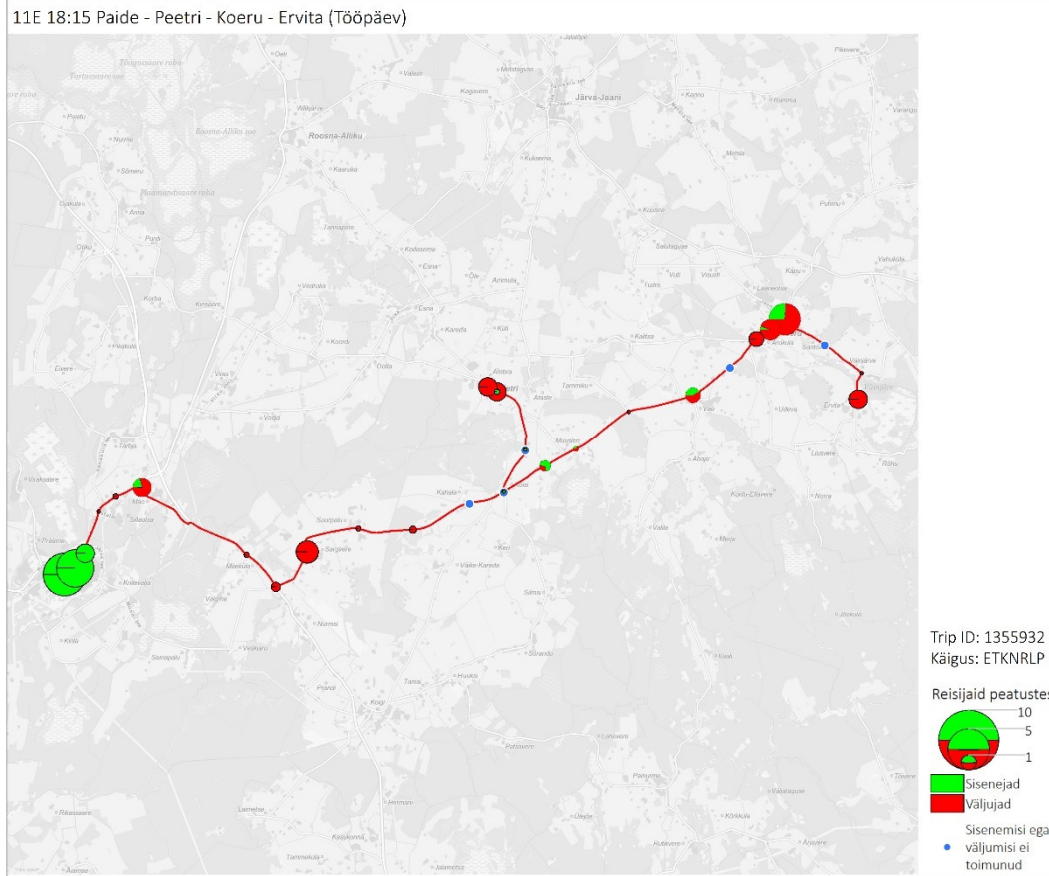

Liin nr 11E

Tööpäev