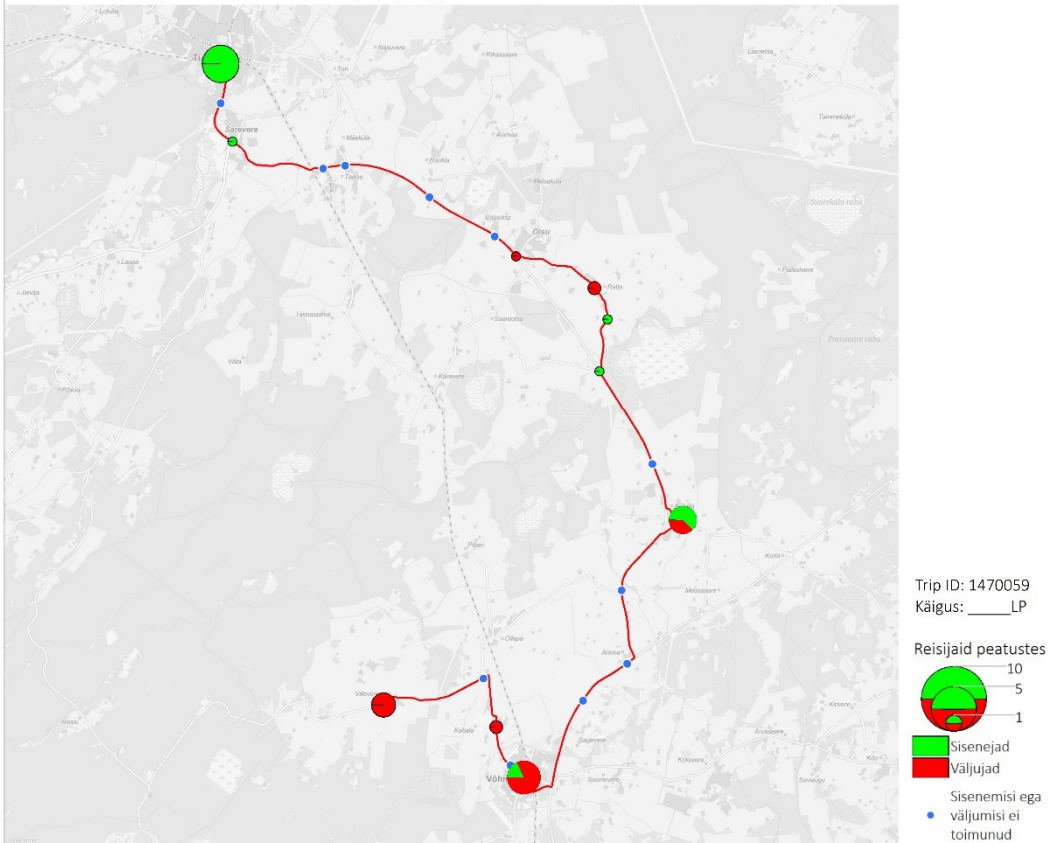

37 16:05 Türi bussijaam- Võhma - Villevere (Pühapäev)