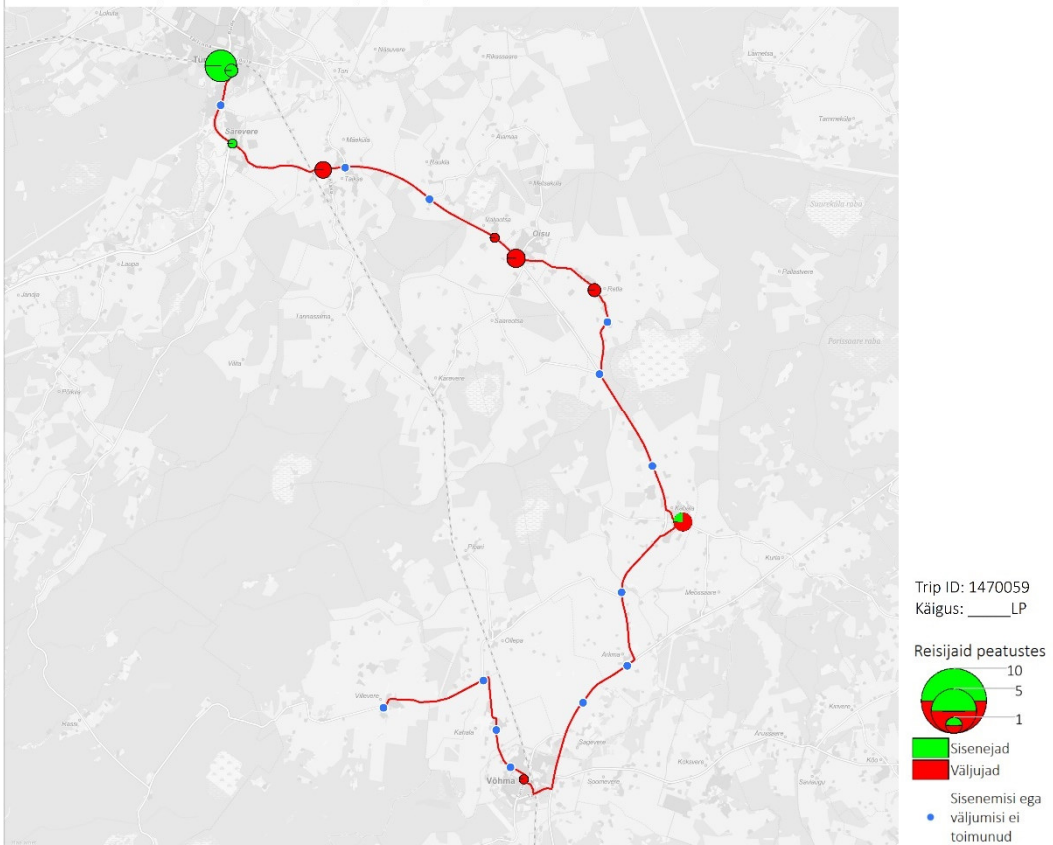

37 16:05 Türi bussijaam- Võhma - Villevere (Laupäev)