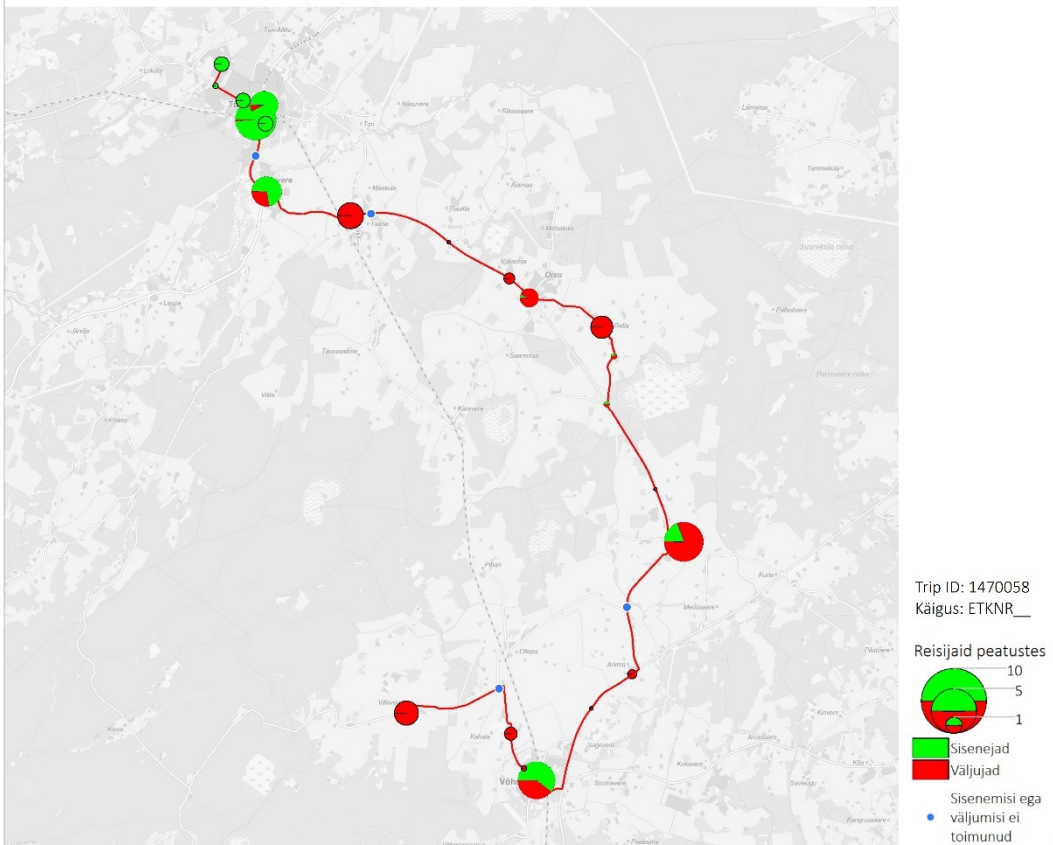

37 15:55 Tehnika - Võhma - Villevere (Tööpäev)