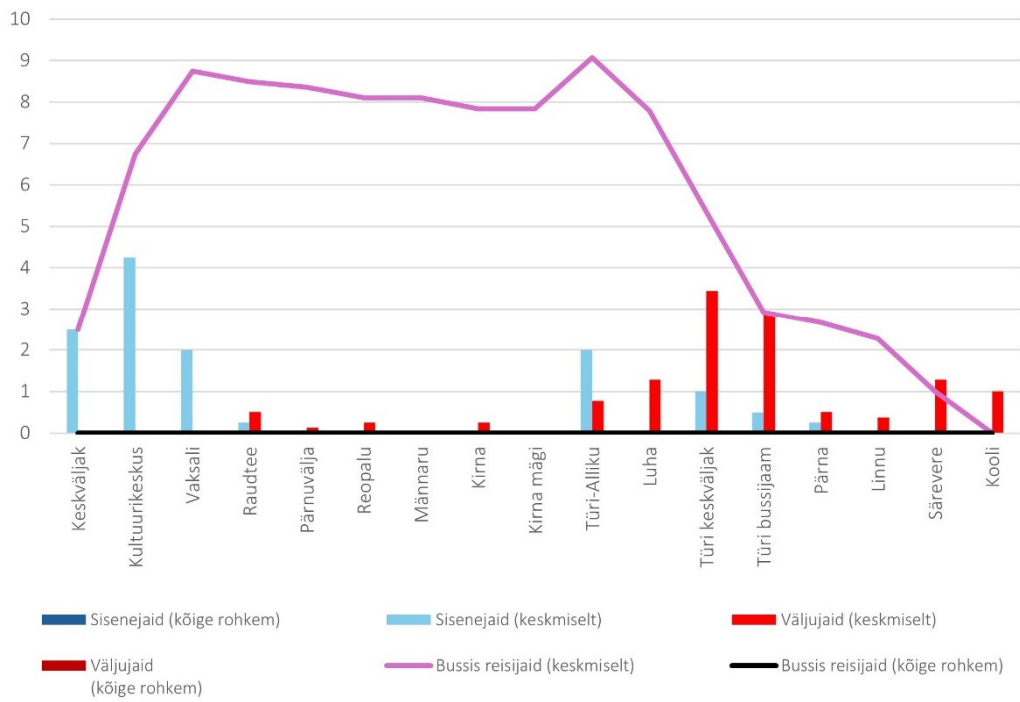

10E 15:35 Paide keskvaljak - Türi - Särevere (trip id: 1454202)