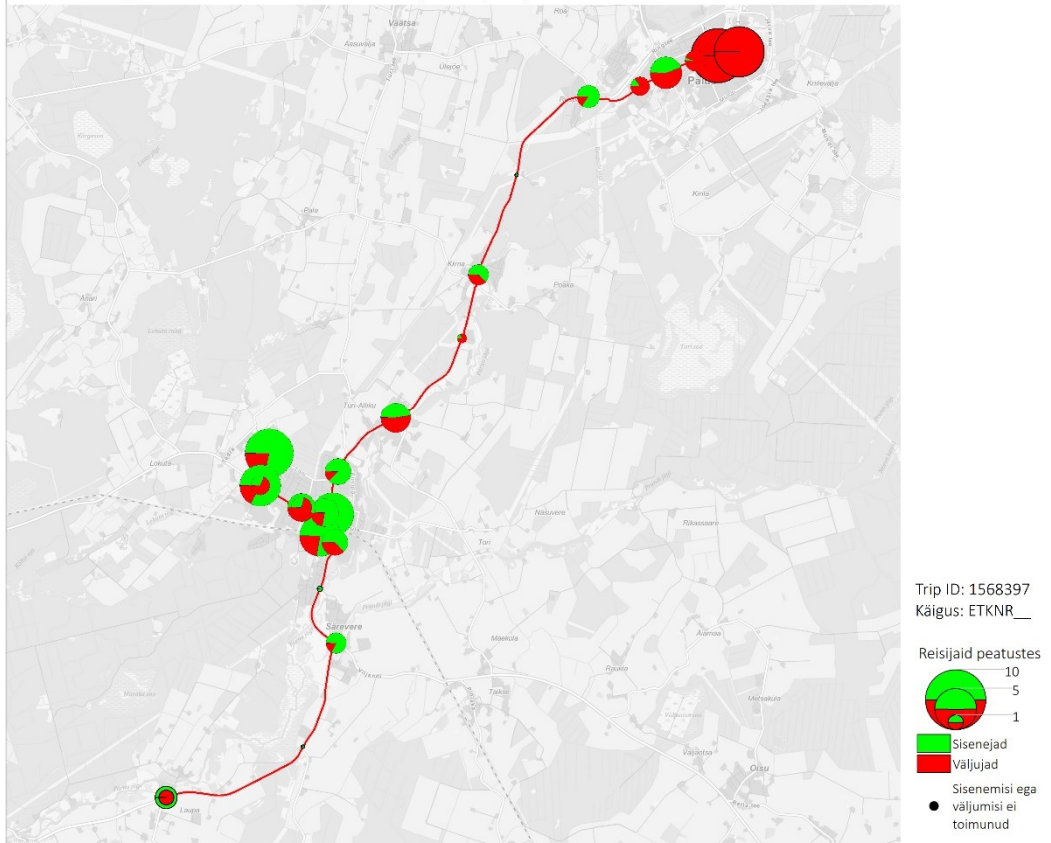

## Tööpäev

10B 06:48 Särevere - Türi - Paide keskväljak (trip id: 1568393)

10B 06:48 Särevere - Türi - Paide keskväljak (Tööpäev)

10B 07:20 Paide keskväljak - Tehnika - Särevere - Laupa (trip id: 1568396)

10B 07:20 Paide keskväljak - Tehnika - Särevere - Laupa (Tööpäev)

10B 08:05 Laupa - Säreveere - Tehnika - Paide keskvaljak (trip id: 1568397)

10B 08:05 Laupa - Säreveere - Tehnika - Paide keskvaljak (Tööpäev)