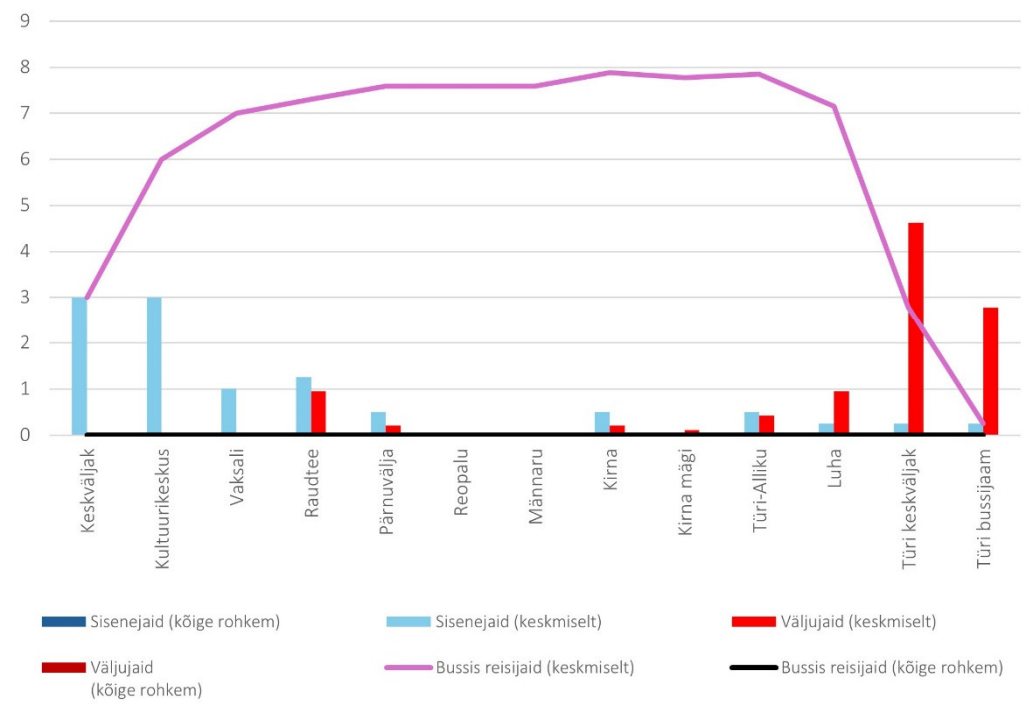

10F 12:18 Türi bussijaam - Paide keskväljak (trip id: 1469872)

10F 12:18 Türi bussijaam - Paide keskväljak (Laupäev)

10F 12:42 Paide keskväljak - Türi bussijaam (trip id: 1469873)

10F 12:42 Paide keskväljak - Türi bussijaam (Laupäev)