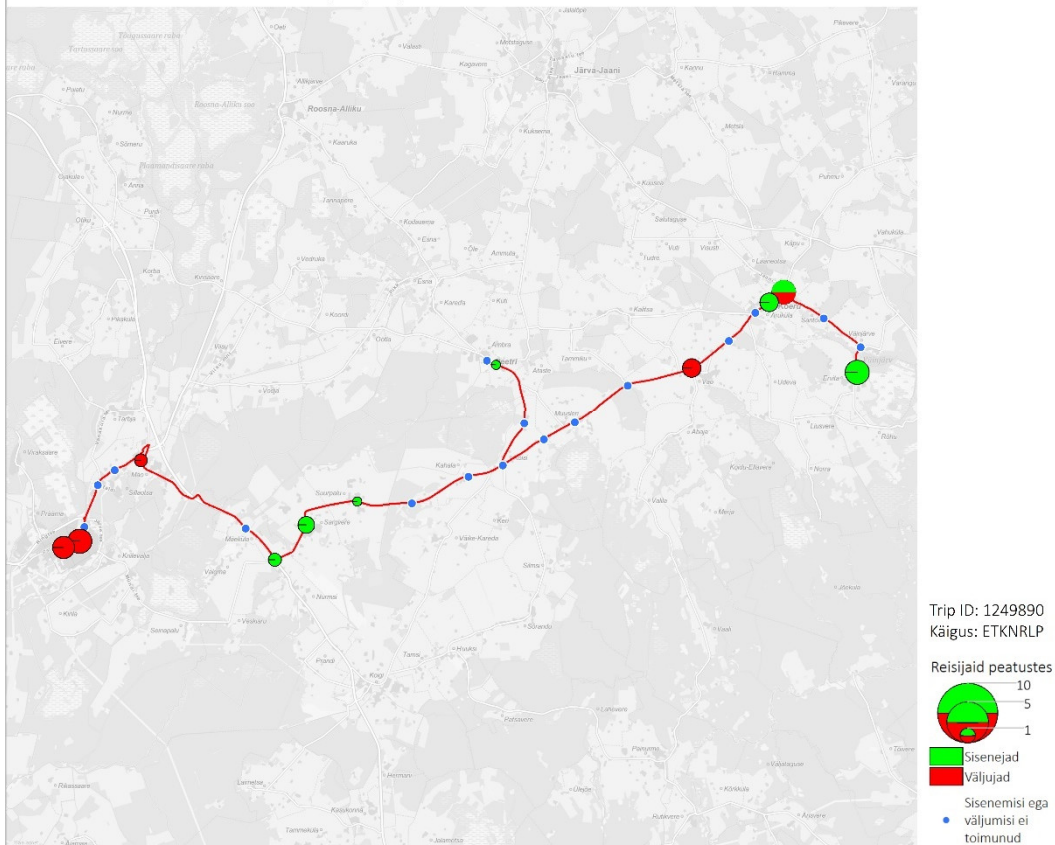

11D 16:10 Ervita - Koeru - Peetri - Paide (Laupäev)