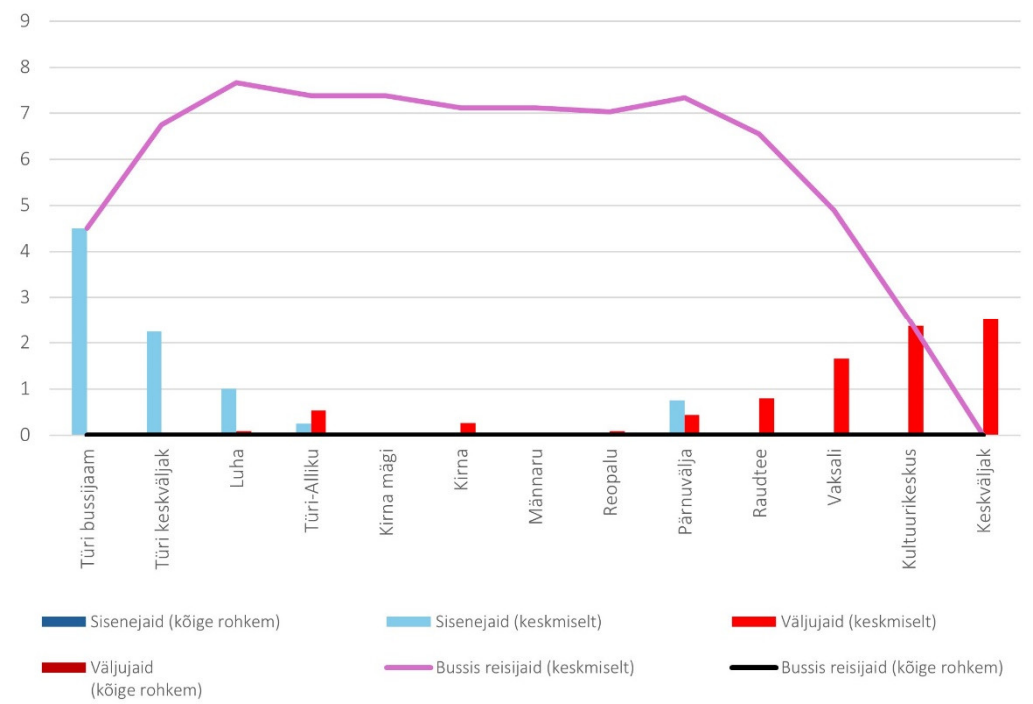

10F 17:00 Türi bussijaam - Paide keskväljak (trip id: 1469876)