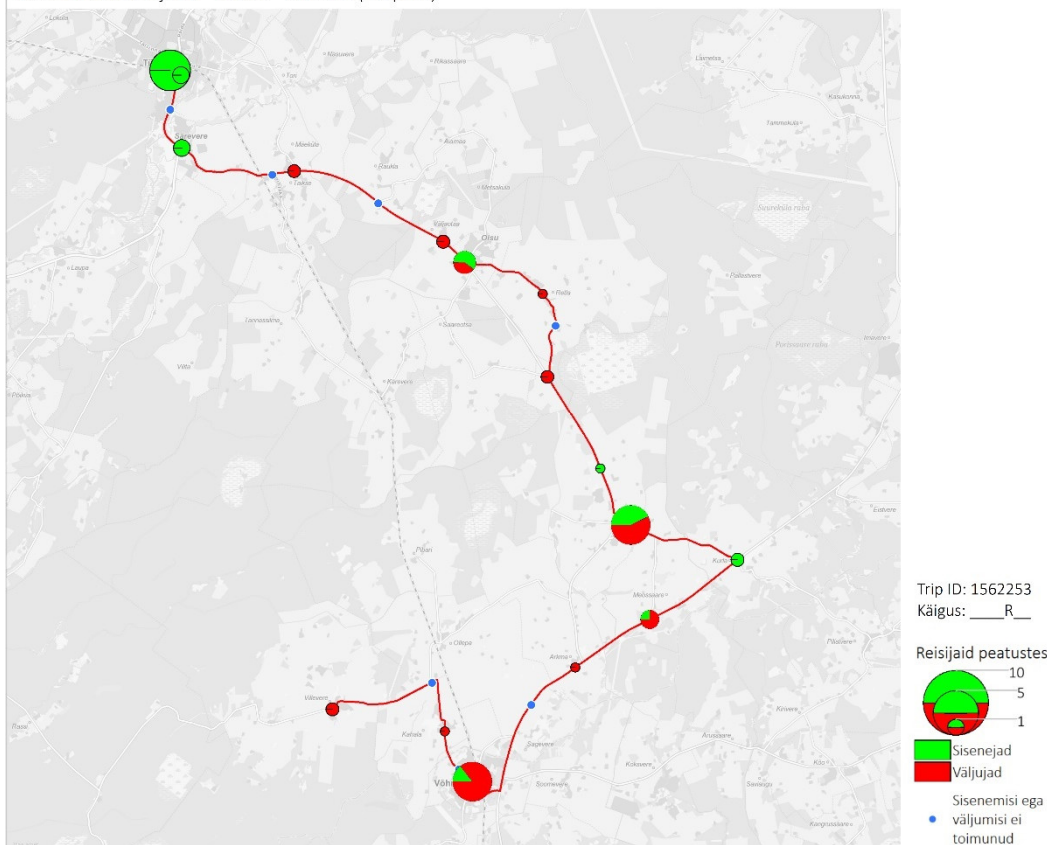

37 12:30 Türi bussijaam - Võhma - Villevere (Tööpäev)