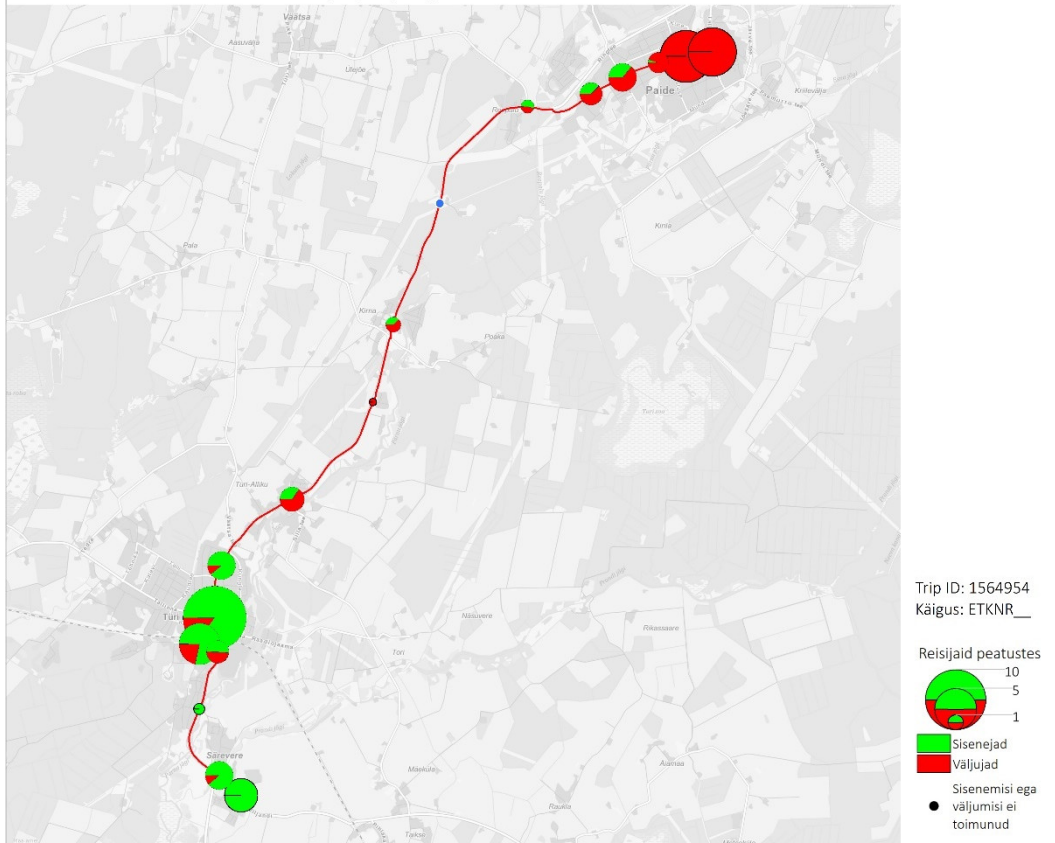

10A 07:20 Särevere - Türi - Paide keskväljak - Kutsekool - Keskväljak (trip id: 1564957)

10A 13:20 Särevere - Türi - Tehnika - Paide keskväljak (Tööpäev)

10A 07:55 Paide keskvaljak - Türi - Särevere (trip id: 1564953)

10A 07:55 Paide keskvaljak - Türi - Särevere (Tööpäev)

10A 08:25 Särevere - Türi - Paide keskväljak (trip id: 1564950)

10A 08:25 Särevere - Türi - Paide keskväljak (Tööpäev)

10A 11:45 Paide keskvaljak - Türi - Särevere (Tööpäev)

10A 12:15 Särevere - Türi - Paide keskväljak (trip id: 1564954)

10A 12:15 Särevere - Türi - Paide keskväljak (Tööpäev)

10A 12:50 Paide keskväljak - Türi - Särevere (Tööpäev)

10A 13:20 Särevere - Türi - Tehnika - Paide keskväljak (trip id: 1564956)