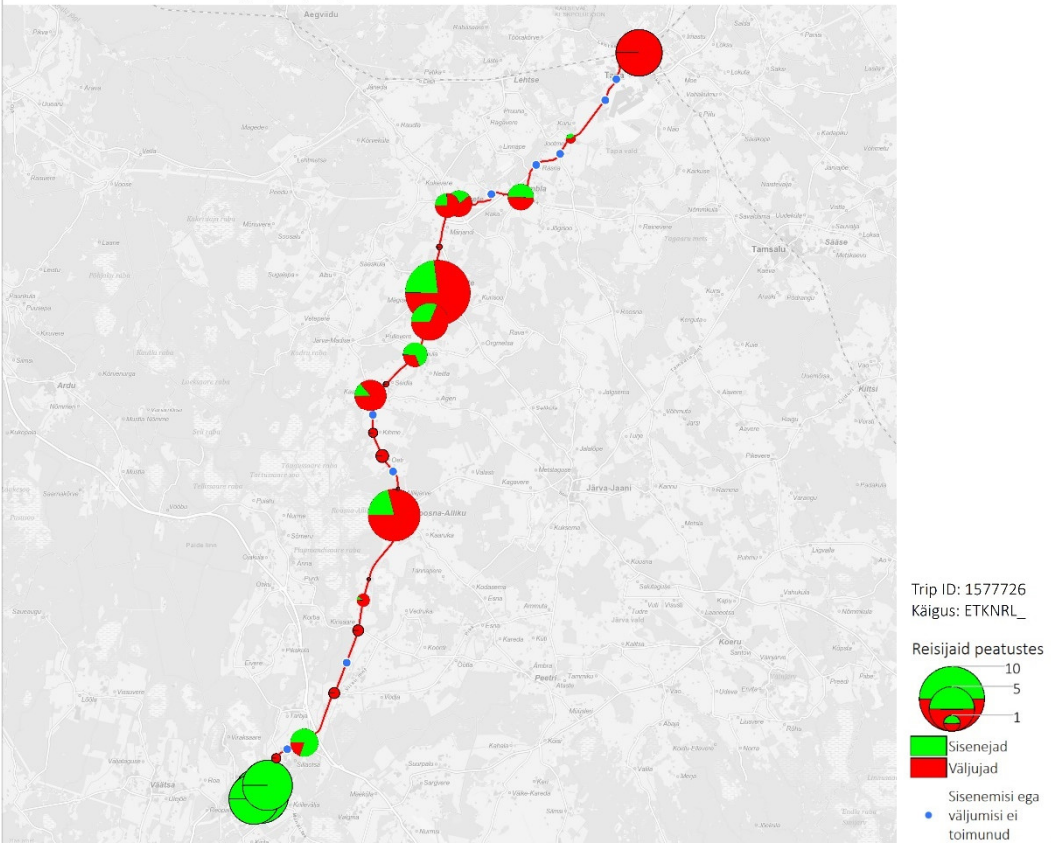

39B 16:15 Paide - Aravete - Tapa (Tööpäev)