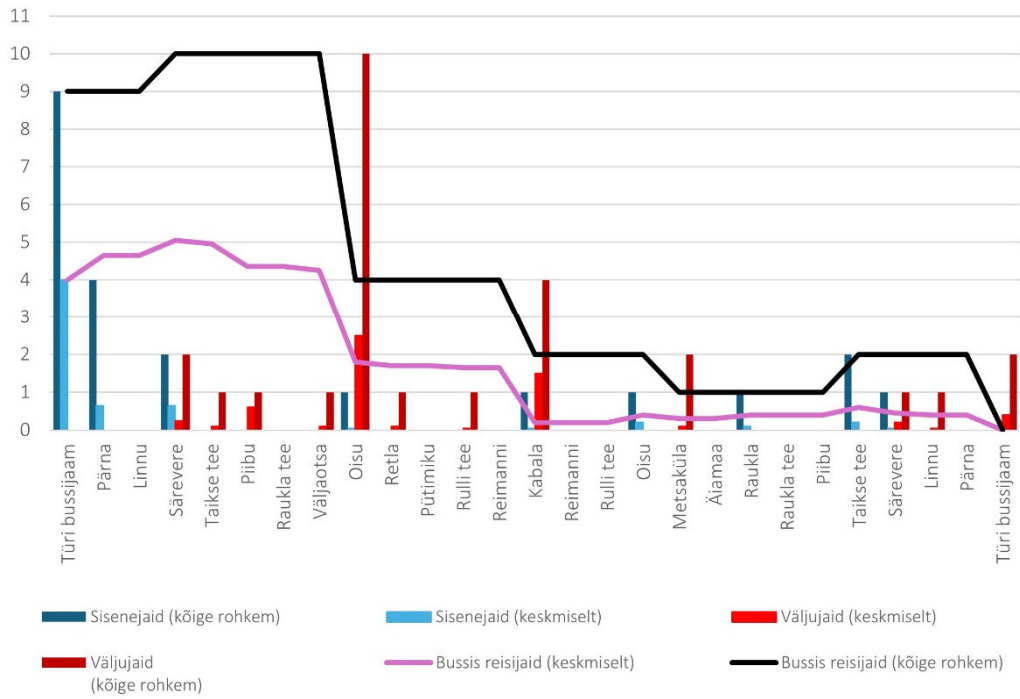

## Tööpäev

7 06:35 Türi bussijaam - Oisu - Kabala (Tööpäev)

7 07:05 Kabala - Türi - Kolu - Laupa - Türi (trip id: 1597083)

7 7:05 Kabala - Türi - Kolu - Laupa - Türi (Tööpäev)

7 18:15 Türi bussijaam - Äiamaa - Türi bussijaam (trip id: 1337868)