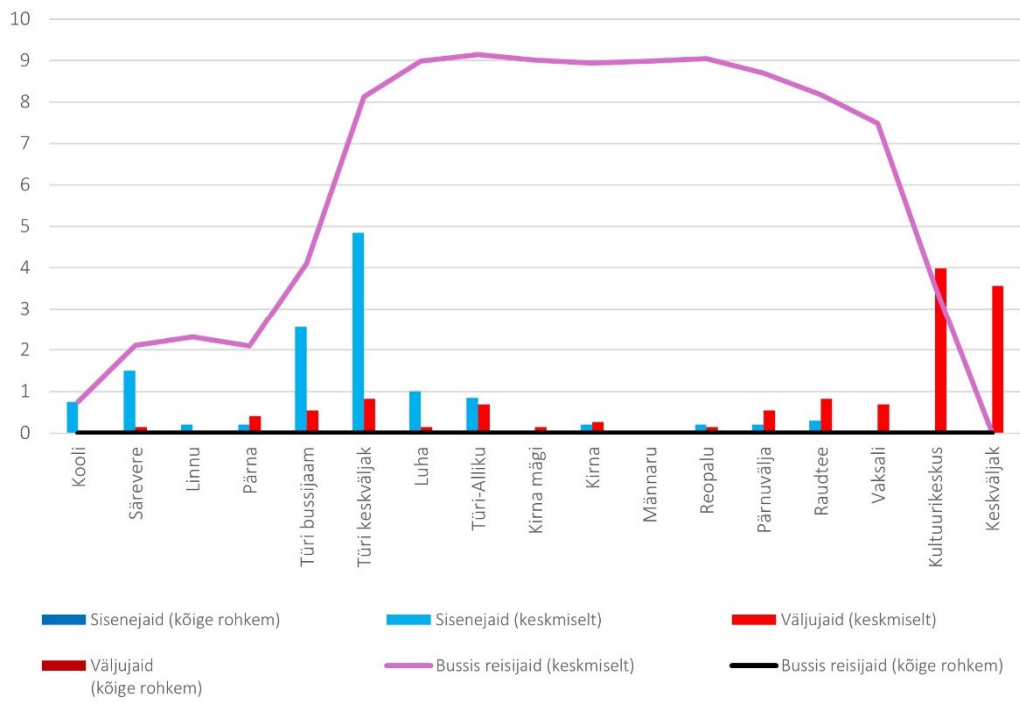

10B 18:25 Särevere - Türi - Paide keskväljak (trip id: 1568403)