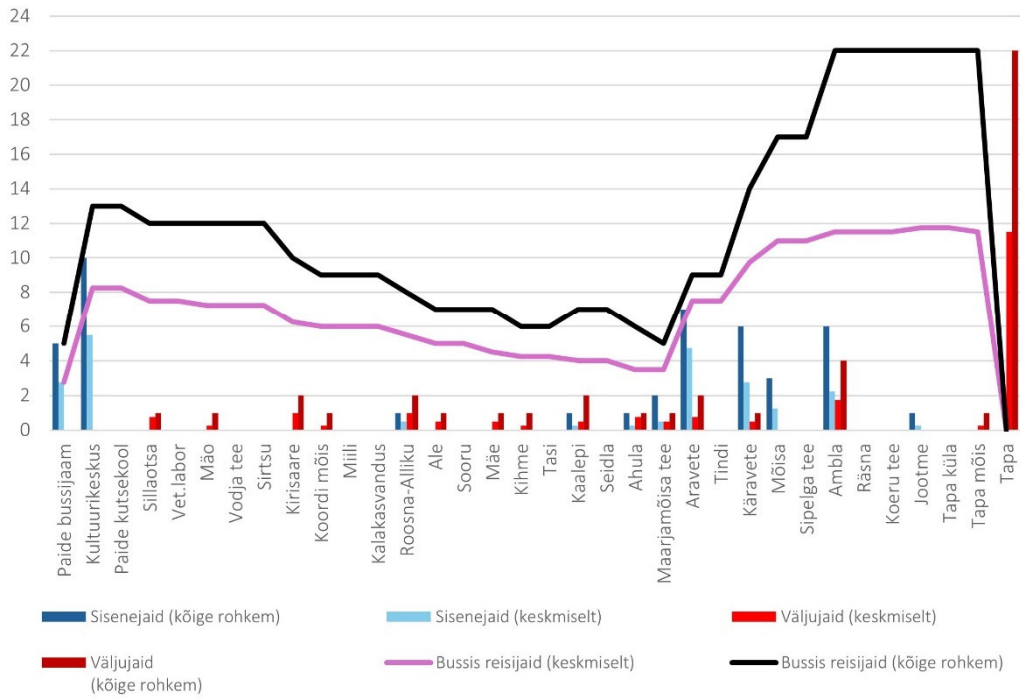

39A 10:30 Paide - Aravete - Tapa (trip_id: 1250253)