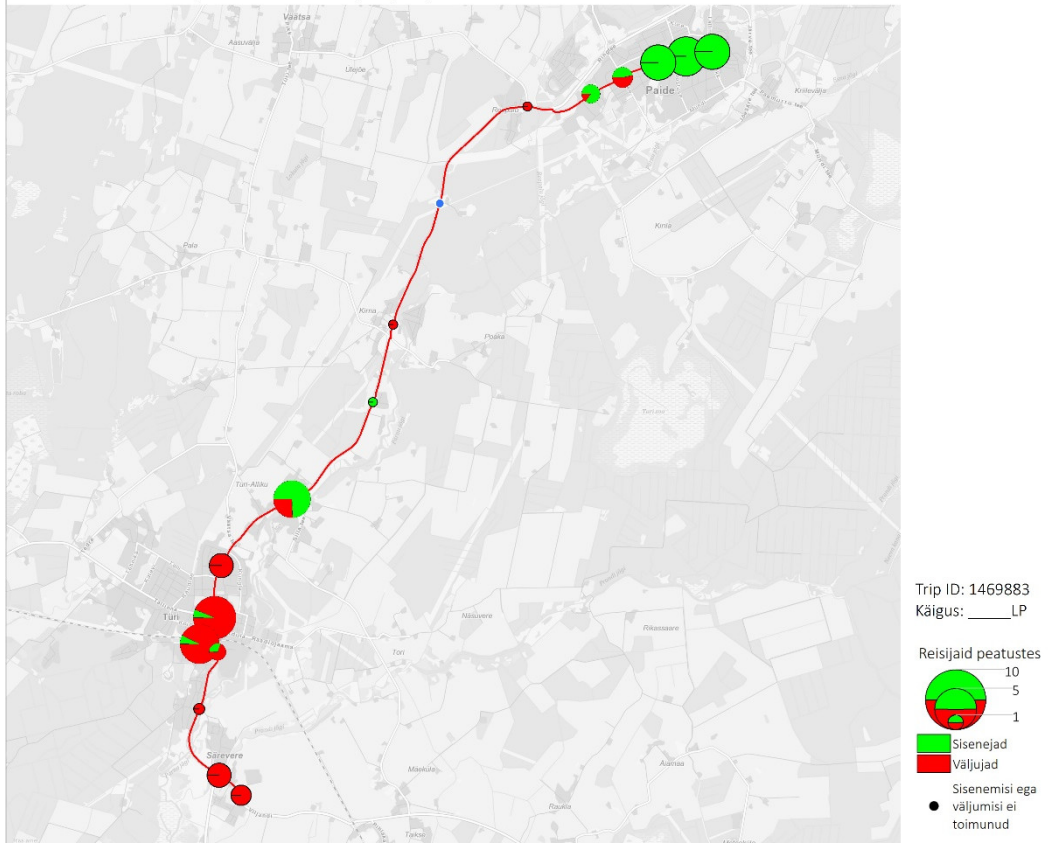

10F 13:28 Türi bussijaam - Paide keskväljak (trip id: 1469874)

10F 13:28 Türi bussijaam - Paide keskväljak (Laupäev)

10F 13:50 Paide keskväljak - Türi - Särevere (trip id: 1469883)

10F 13:50 Paide keskväljak - Türi - Särevere (Laupäev)