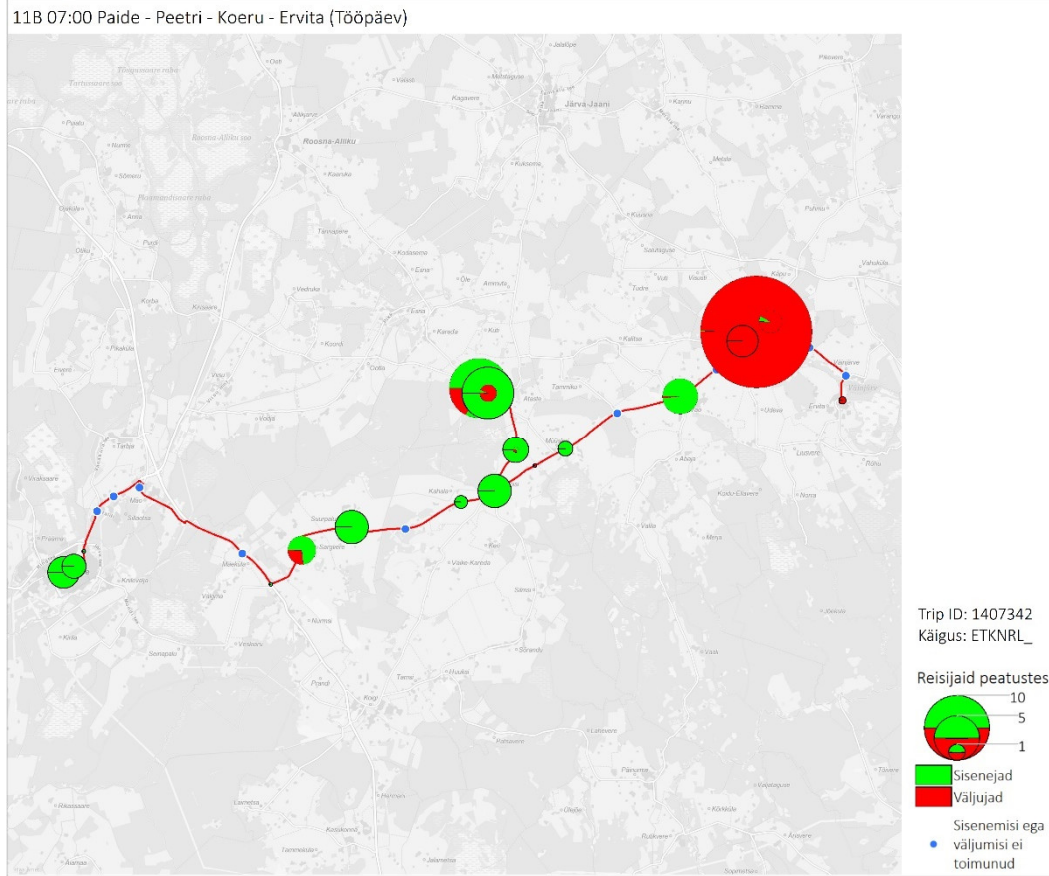

Liin nr 11B

Tööpäev