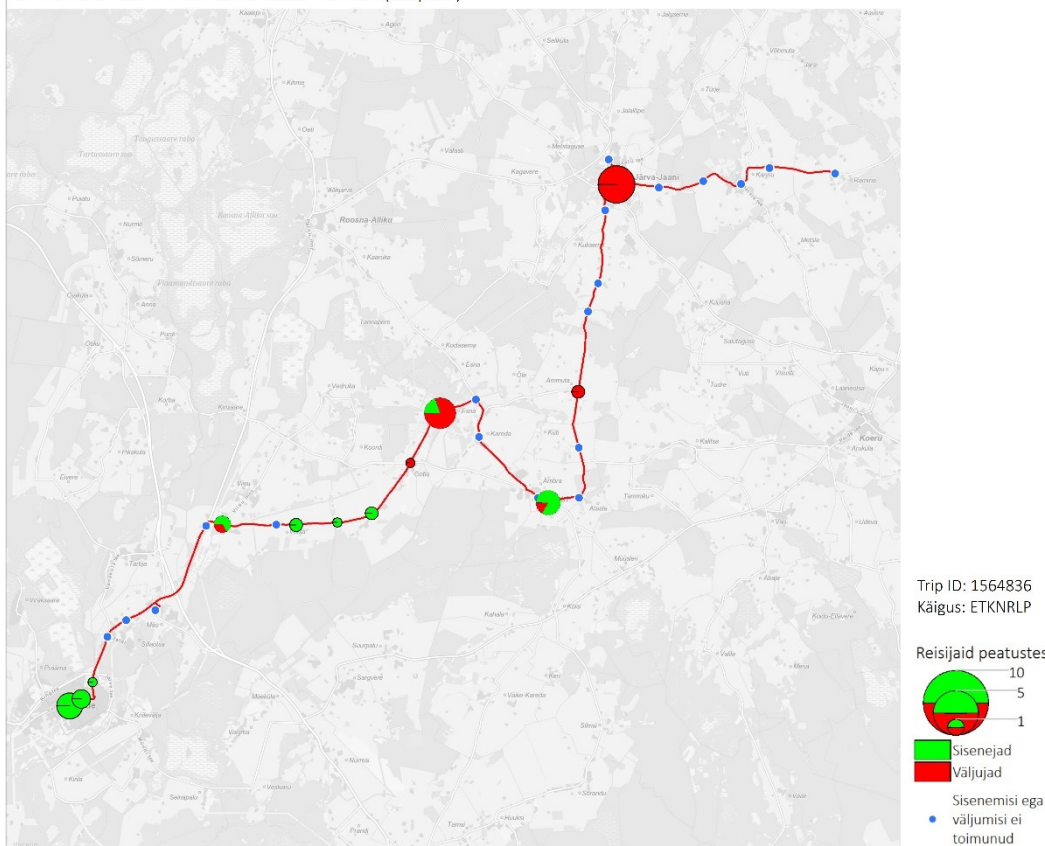

35D 11:30 Paide - Peetri - Järva-Jaani - Ramma (Laupäev)