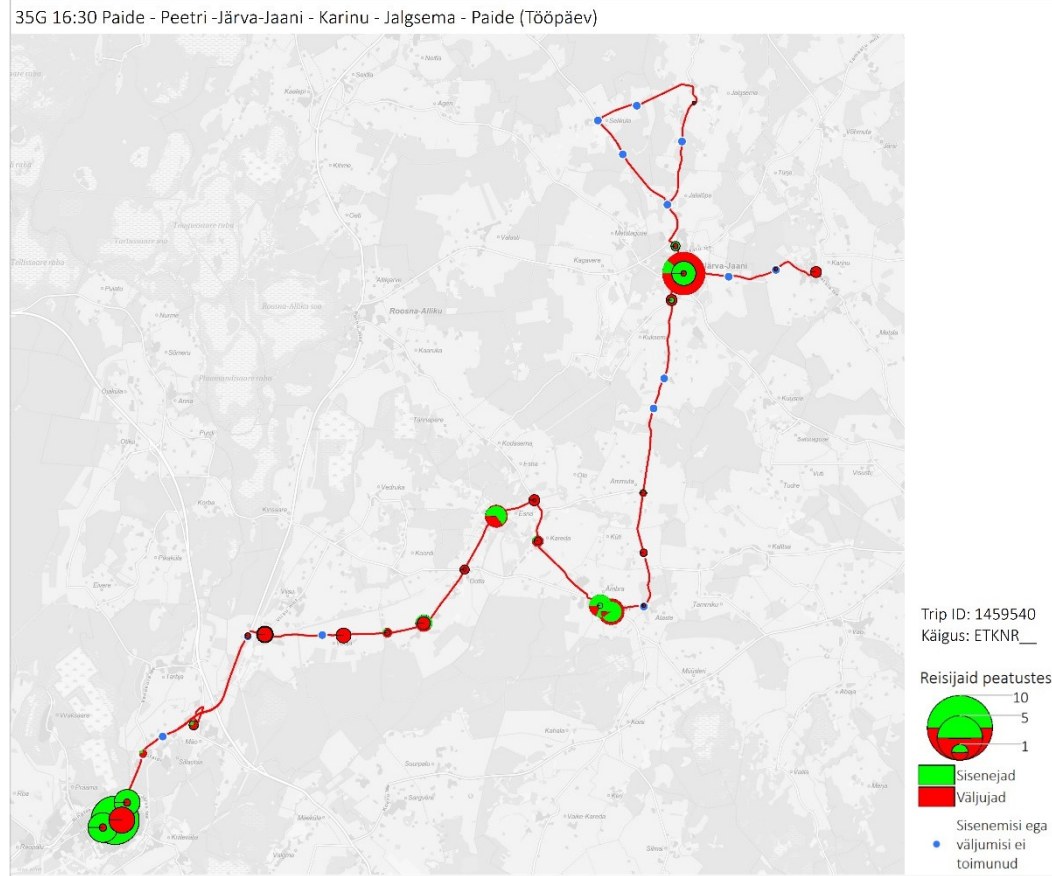

Liin nr 35G

Tööpäev