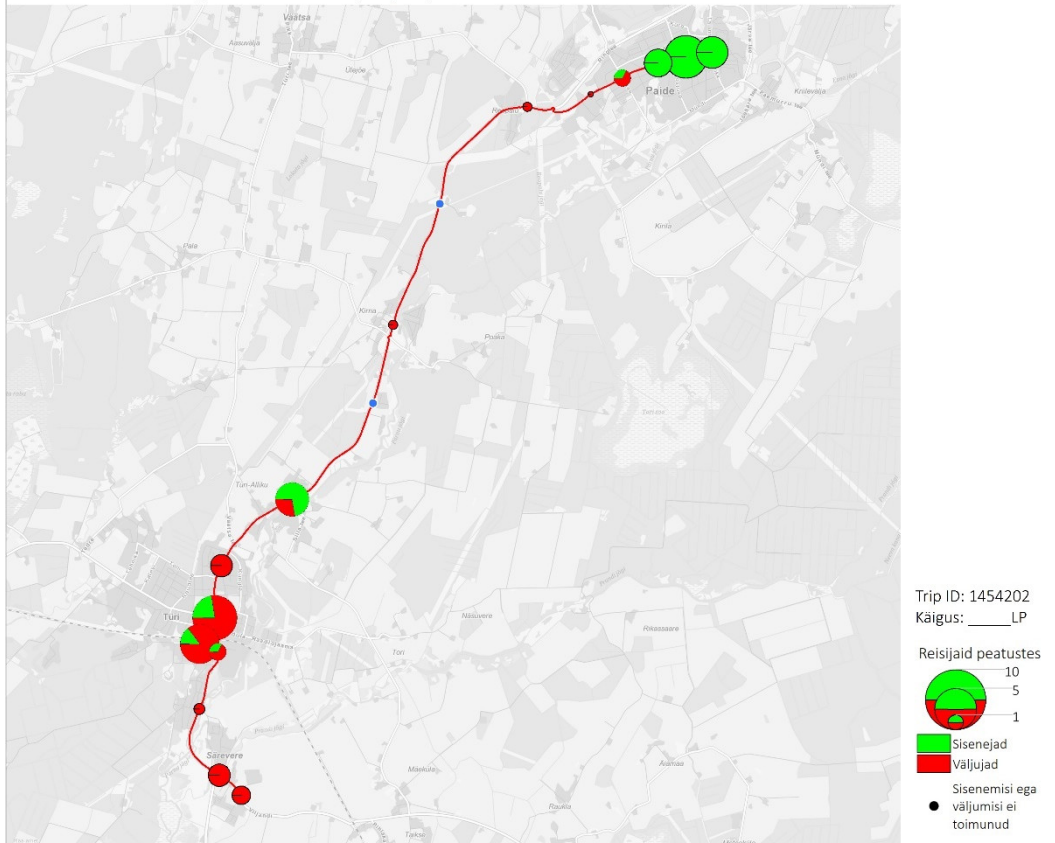

10E 15:10 Türi bussijaam - Paide keskväljak (trip id: 1454201)

10E 15:10 Türi bussijaam - Paide keskväljak (Laupäev)

10E 15:35 Paide keskvaljak - Türi - Särevere (trip id: 1454202)

10E 15:35 Paide keskvaljak - Türi - Särevere (Laupäev)