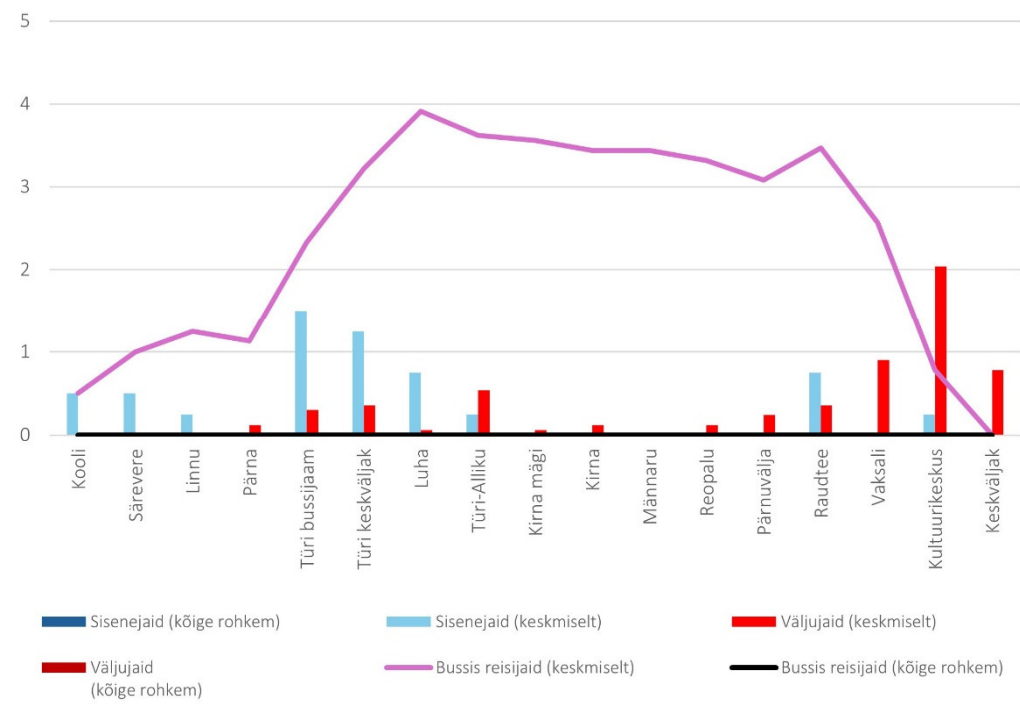

10F 22:00 Särevere - Türi - Paide keskväljak (trip id: 1469870)