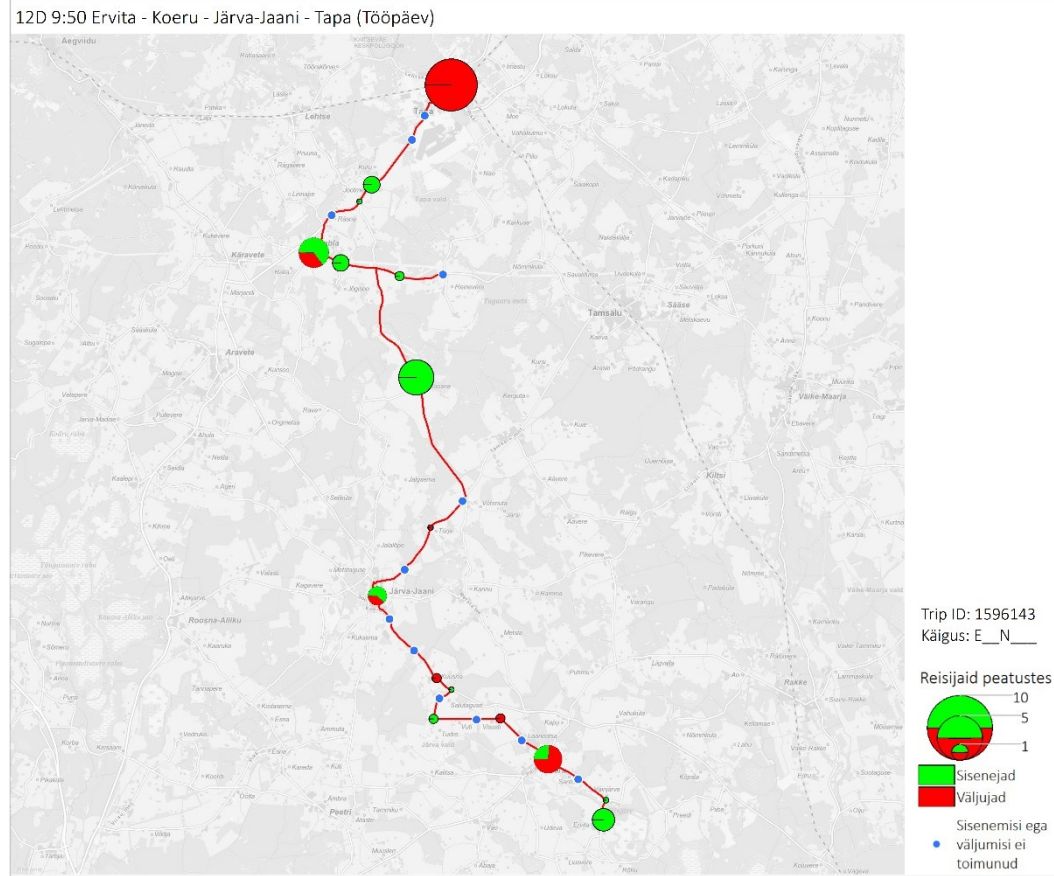

Liin nr 12D

Tööpäev