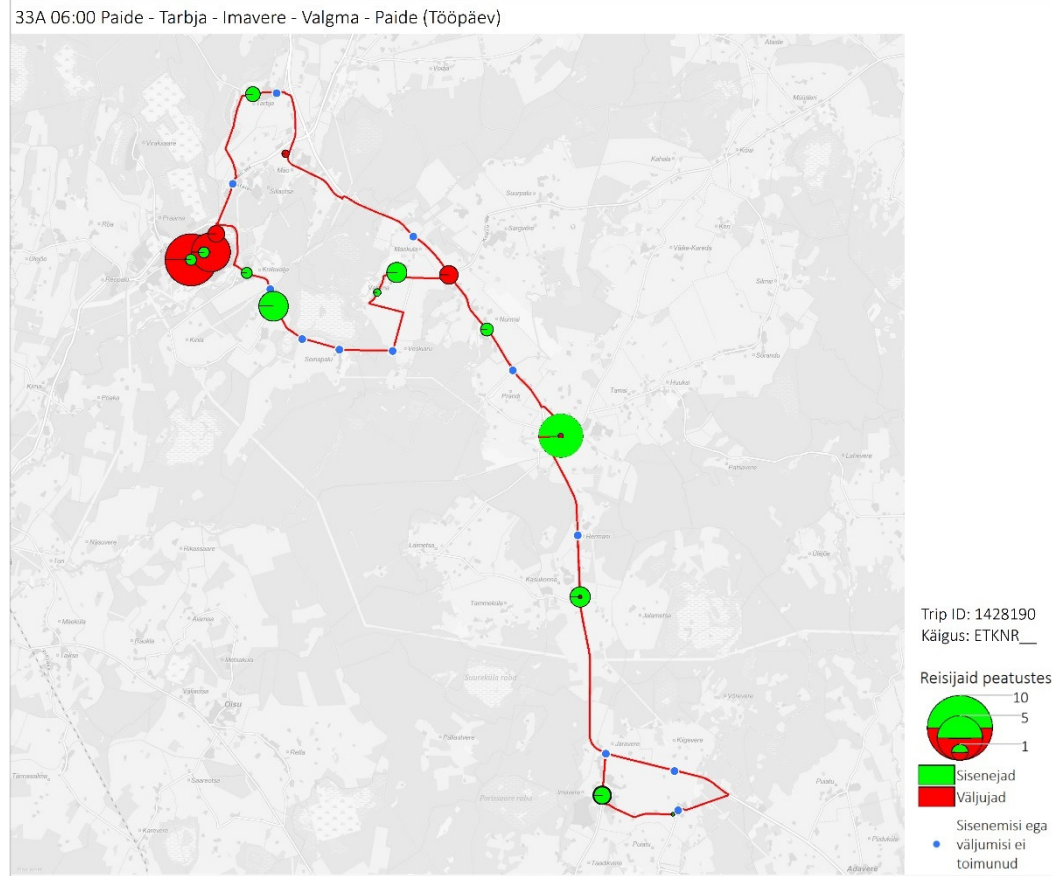

Liin nr 33A

Tööpäev