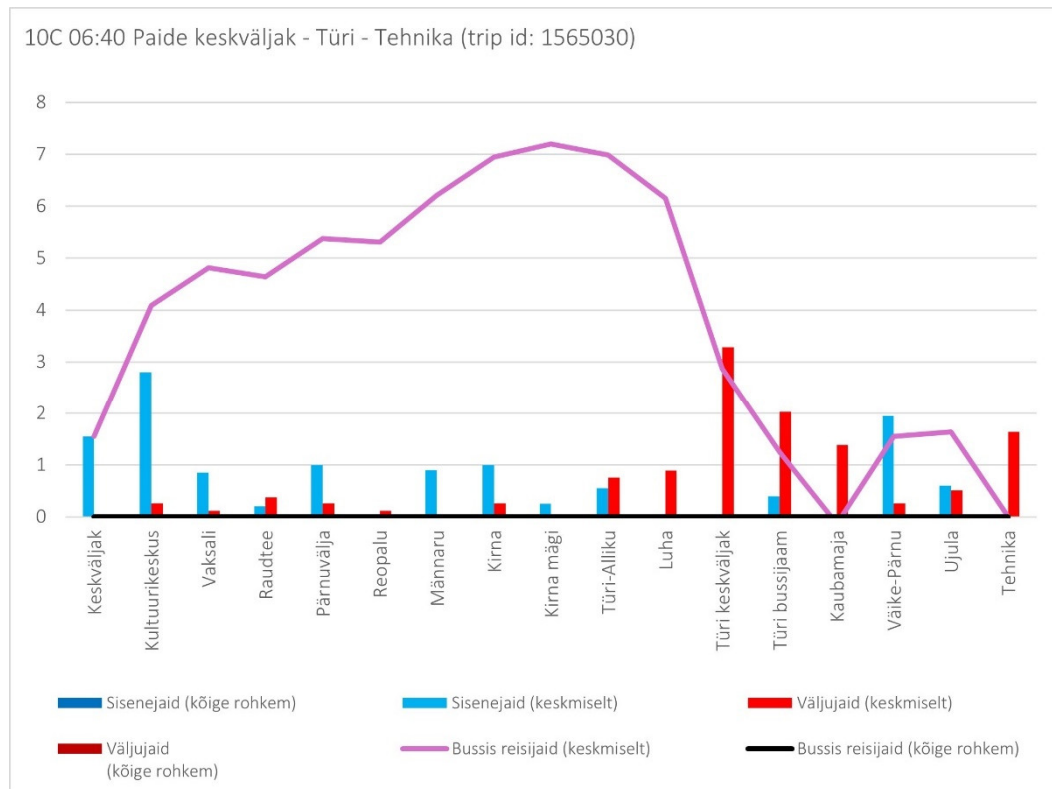

Liin nr 10C

Tööpäev