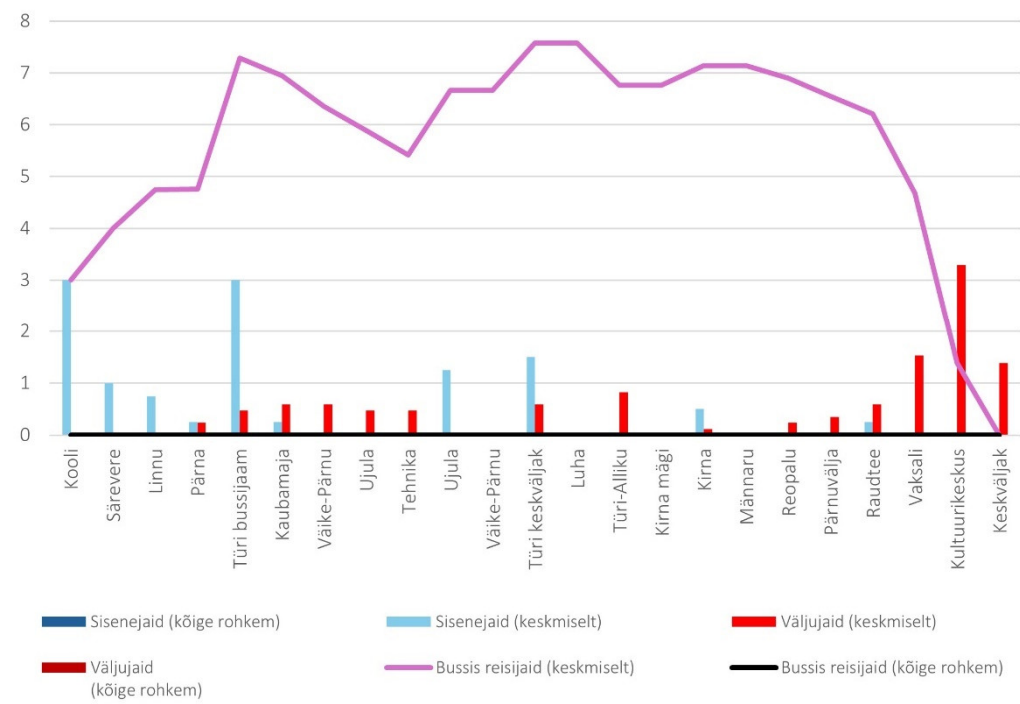

10E 19:10 Särevere - Türi - Tehnika - Paide keskväljak (trip id: 1454205)