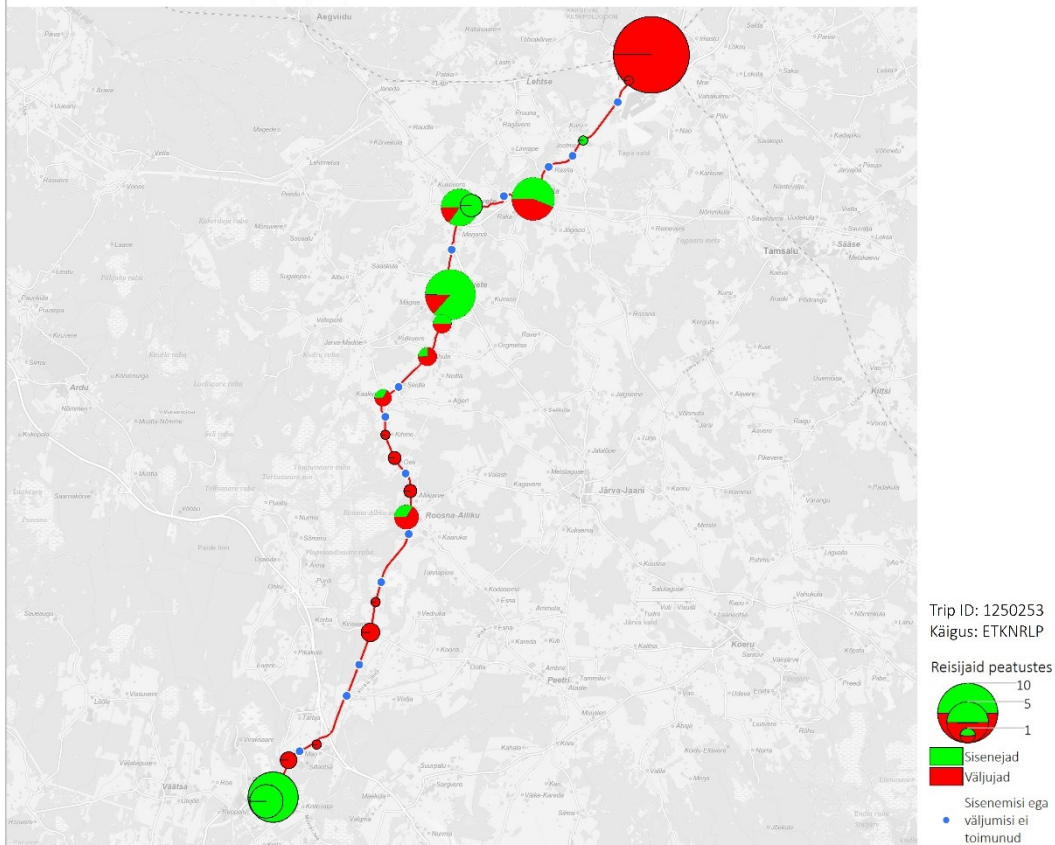

39A 10:30 Paide - Aravete - Tapa (Laupäev)