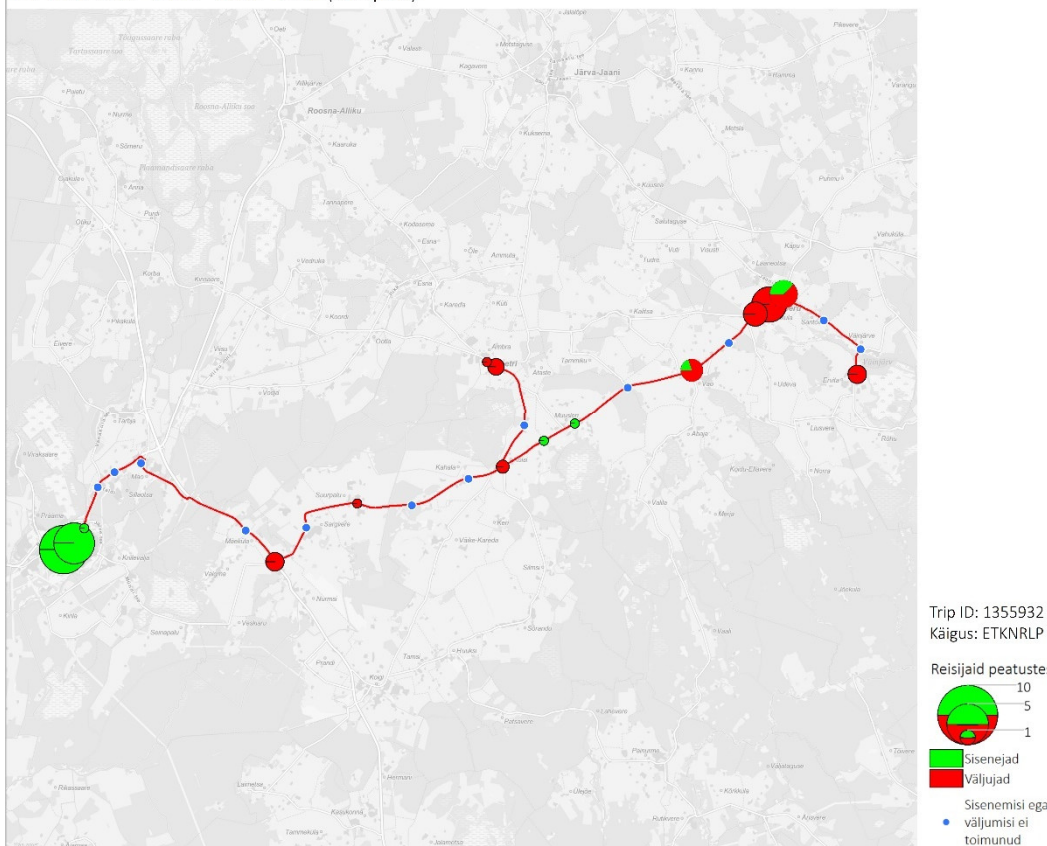

11E 18:15 Paide - Peetri - Koeru - Ervita (Pühapäev)