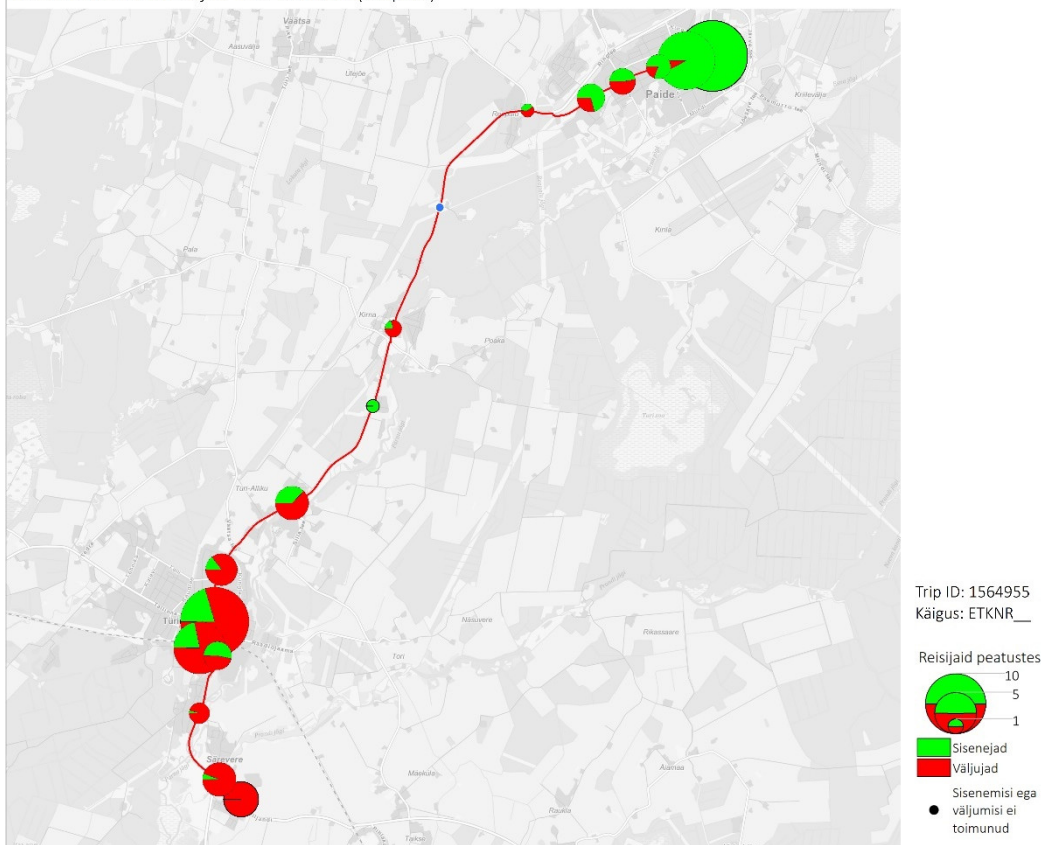

10A 07:55 Paide keskvaljak - Türi - Särevere (Tööpäev)

10A 08:25 Särevere - Türi - Paide keskväljak (trip id: 1564950)

10A 08:25 Särevere - Türi - Paide keskväljak (Tööpäev)

10A 11:45 Paide keskvaljak - Türi - Särevere (Tööpäev)

10A 12:15 Särevere - Türi - Paide keskväljak (trip id: 1564954)

10A 12:15 Särevere - Türi - Paide keskväljak (Tööpäev)

10A 12:50 Paide keskväljak - Türi - Särevere (Tööpäev)

10A 13:20 Särevere - Türi - Tehnika - Paide keskväljak (trip id: 1564956)

10A 13:20 Särevere - Türi - Tehnika - Paide keskväljak (Tööpäev)

10A 14:00 Paide keskvaljak - Türi - Särevere (trip id: 1564958)

10A 14:00 Paide keskvaljak - Türi - Särevere (Tööpäev)

10A 14:30 Särevere - Türi - Paide keskväljak (trip id: 1564952)