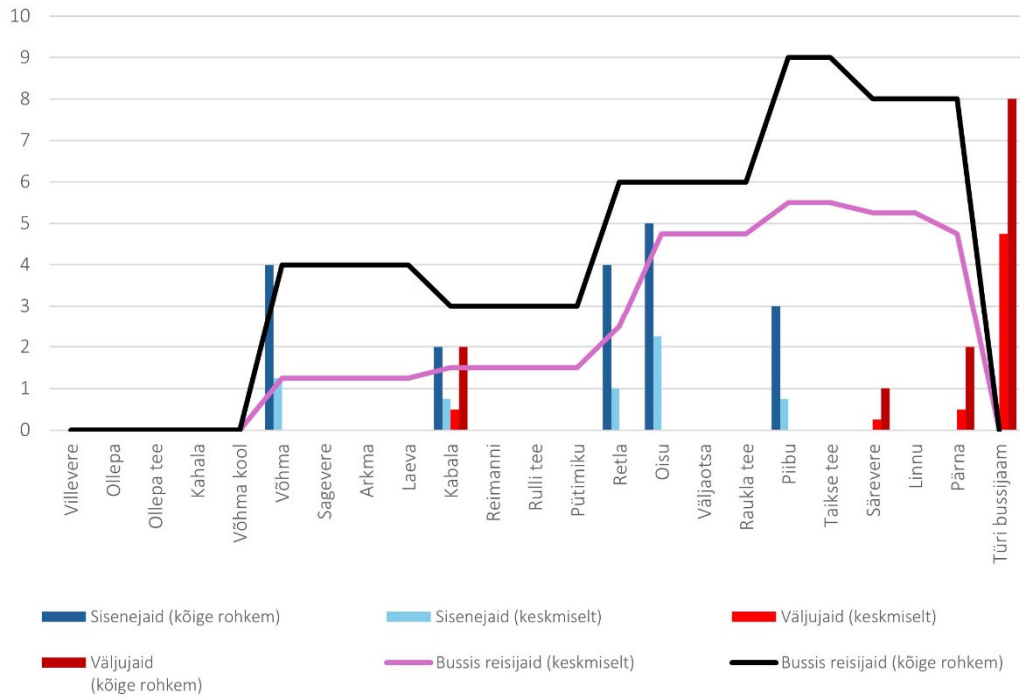

37 17:00 Villevere - Võhma - Türi bussijaam (trip id: 1470060)