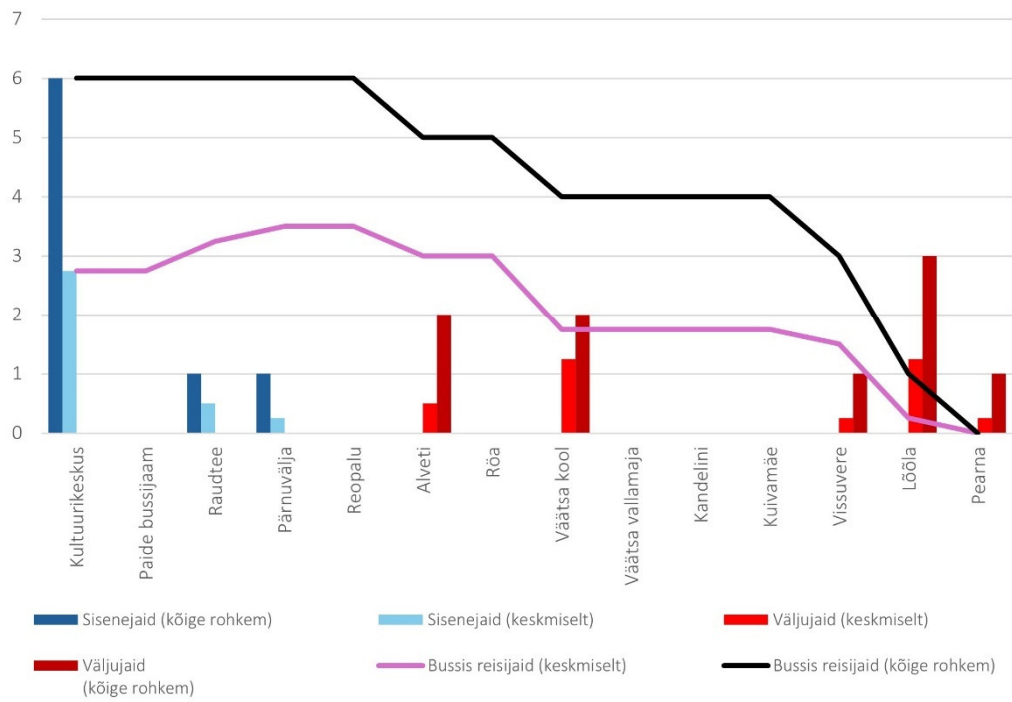

28B 12:35 Kultuurikeskus - Väätsa - Pearna (Pühapäev)

28B 13:00 Pearn - Väätsa - Kultuurikeskus (Pühapäev)

28B 16:35 Kultuurikeskus - Väätsa - Pearna (trip\_id: 1380518)

28B 16:35 Kultuurikeskus - Väätsa - Pearna (Pühapäev)