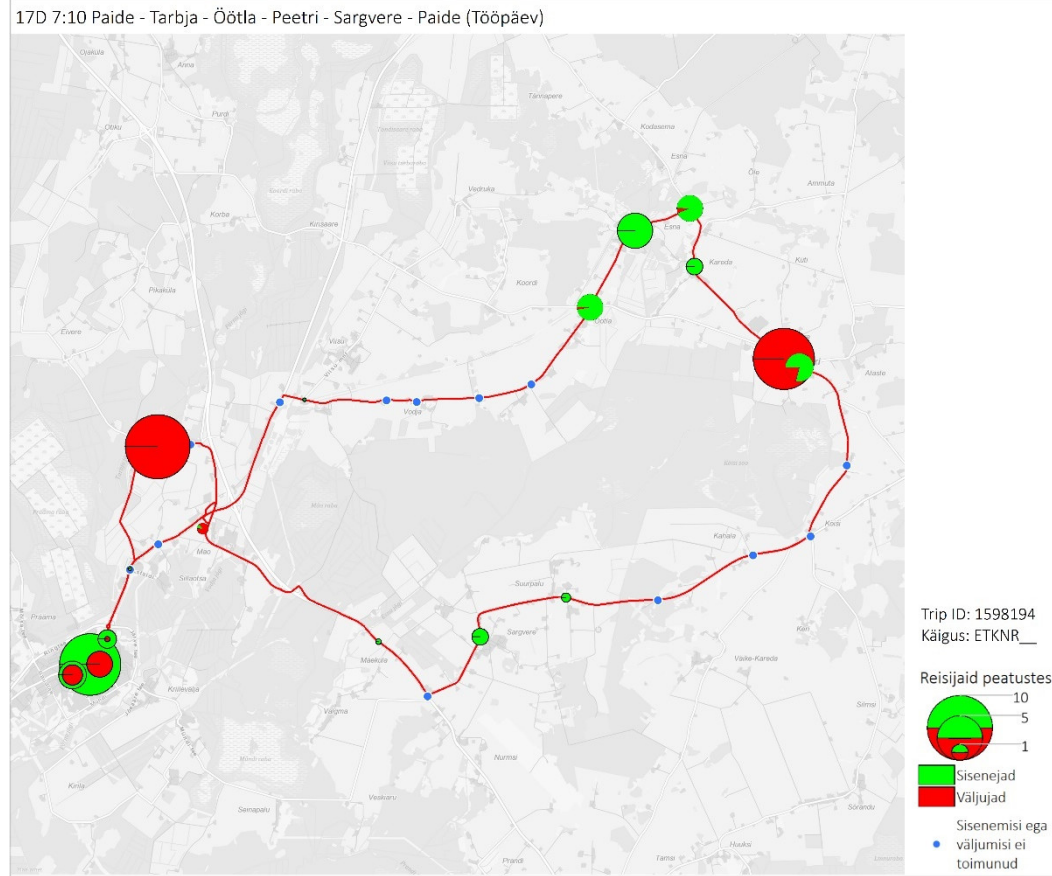

Liin nr 17D

Tööpäev