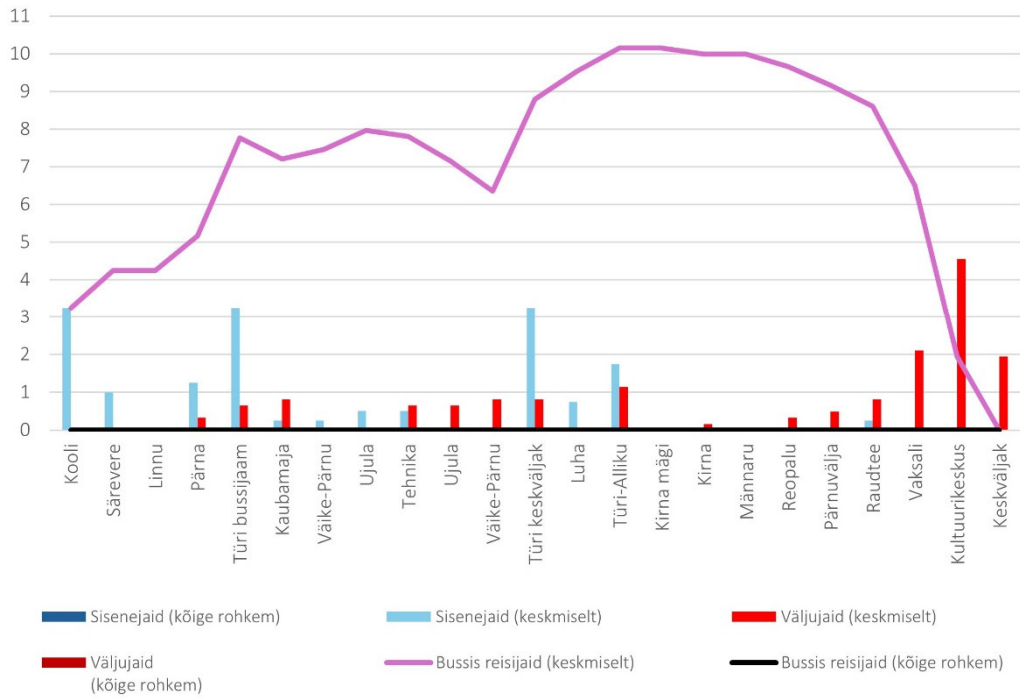

10F 18:25 Särevere - Türi - Tehnika - Paide keskväljak (trip id: 1469878)

10F 18:25 Särevere - Türi - Tehnika - Paide keskväljak (Pühapäev)

10F 20:30 Paide keskväljak - Türi - Särevere (trip id: 1469879)