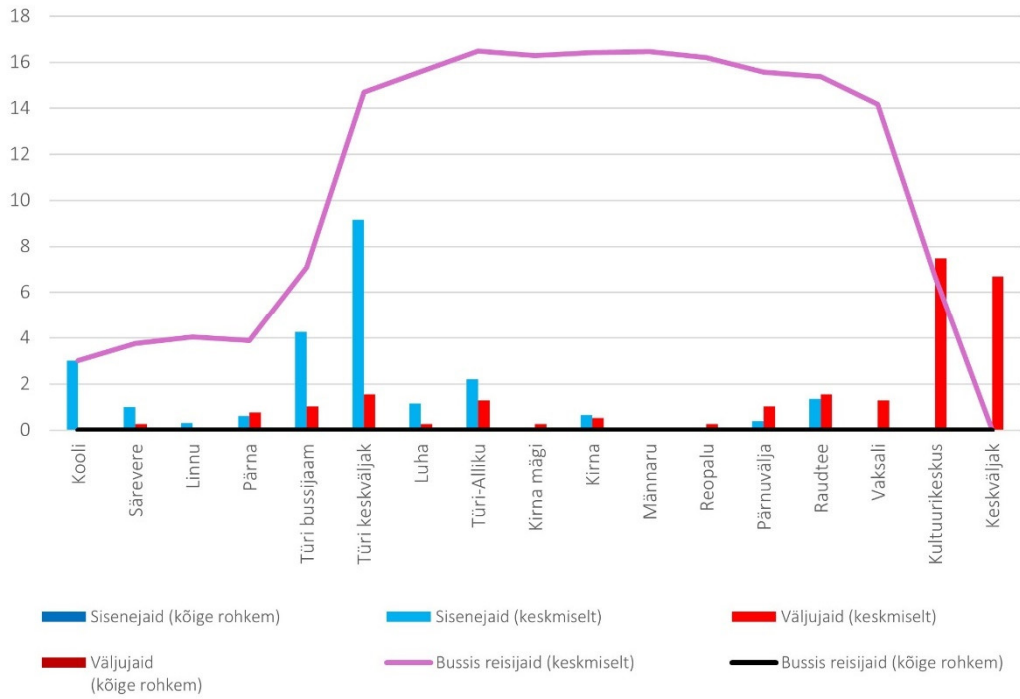

10C 16:25 Särevere - Türi - Paide keskväljak (trip id: 1565041)