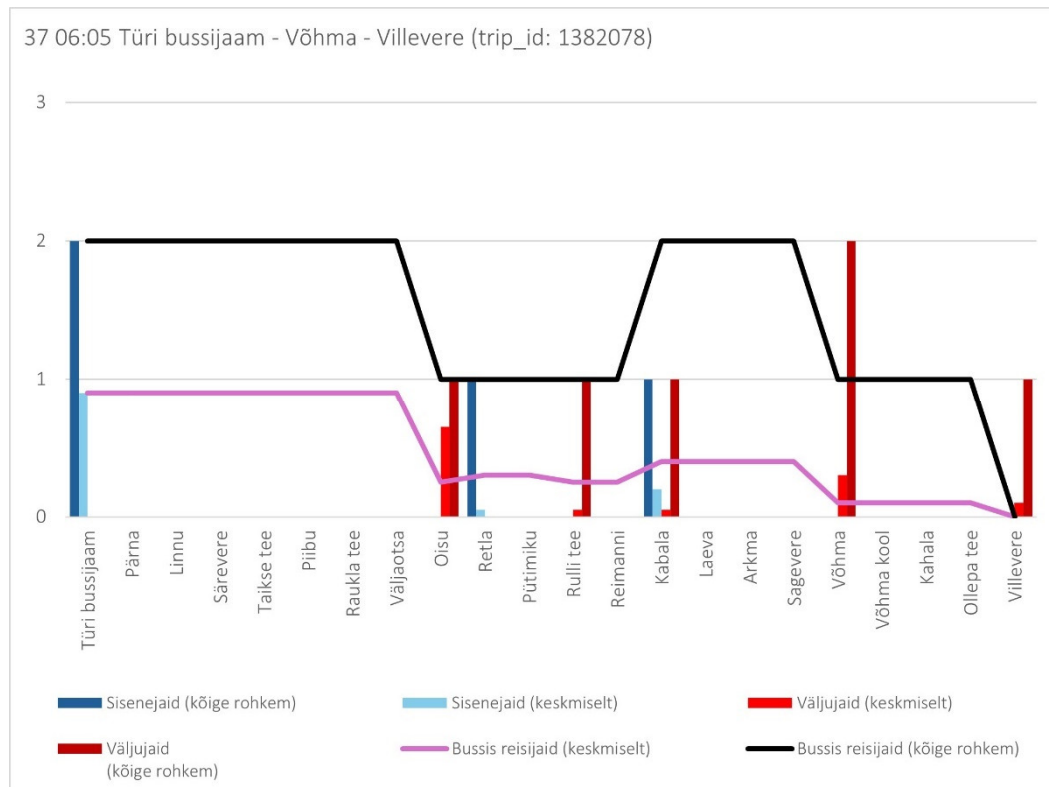

Liin nr 37

Tööpäev