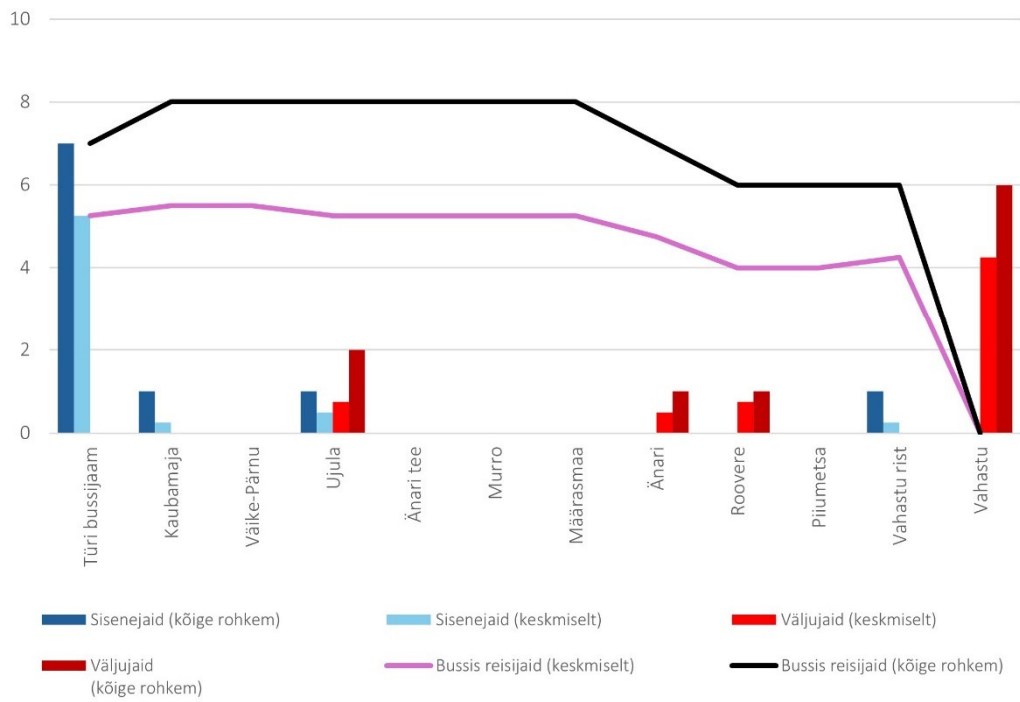

## Tööpäev

22-II 09:00 Vahastu - Änari - Türi (trip id: 1089072)

22-II 09:00 Vahastu - Änari - Türi (Tööpäev)

22-II 12:55 Türi - Änari - Vahastu (trip\_id: 1089069)

22-II 12:55 Türi - Änari - Vahastu (Tööpäev)