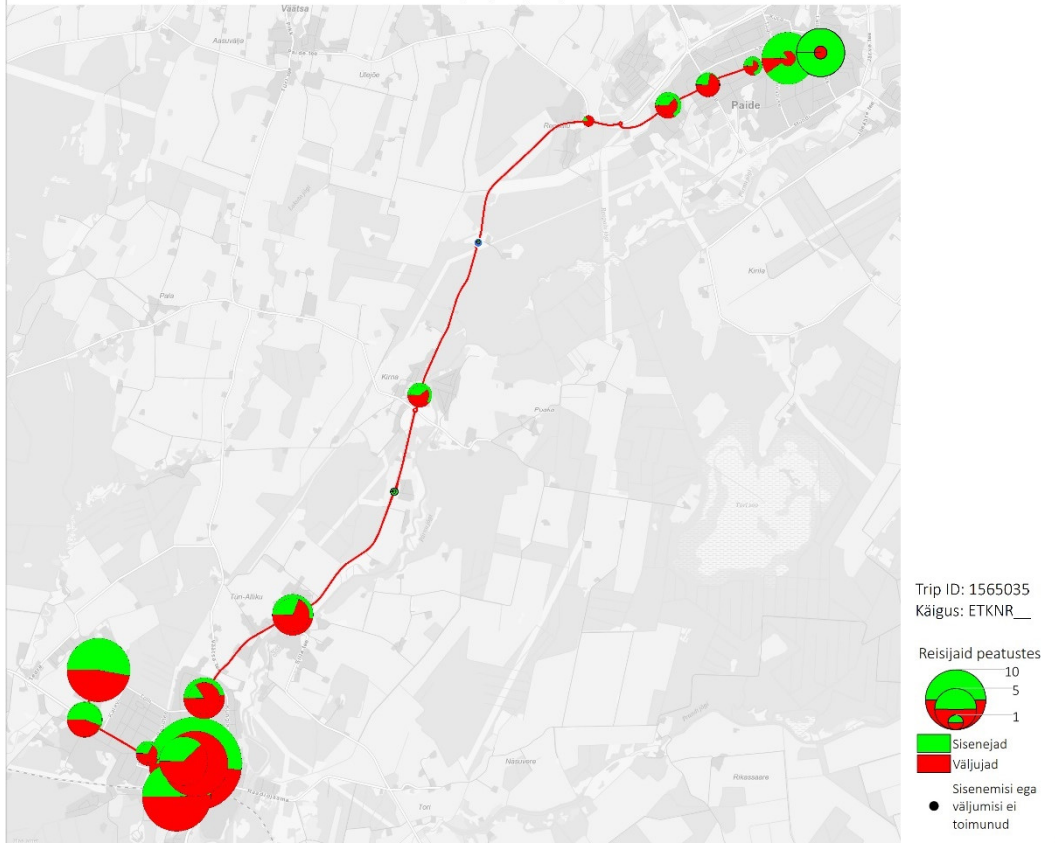

10C 07:44 Mäo keskus - Mäo - Paide keskvaljak (Tööpäev)

10C 08:40 Paide keskväljak - Türi - Särevere (trip id: 1565033)

10C 08:40 Paide keskväljak - Türi - Särevere (Tööpäev)

10C 09:10 Särevere - Türi - Paide keskväljak (trip id: 1565034)

10C 09:10 Särevere - Türi - Paide keskväljak (Tööpäev)

10C 09:45 Paide keskväljak - Türi - Tehnika - Paide keskväljak (trip id: 1565035)

10C 09:45 Paide keskväljak - Türi - Tehnika - Paide keskväljak (Tööpäev)