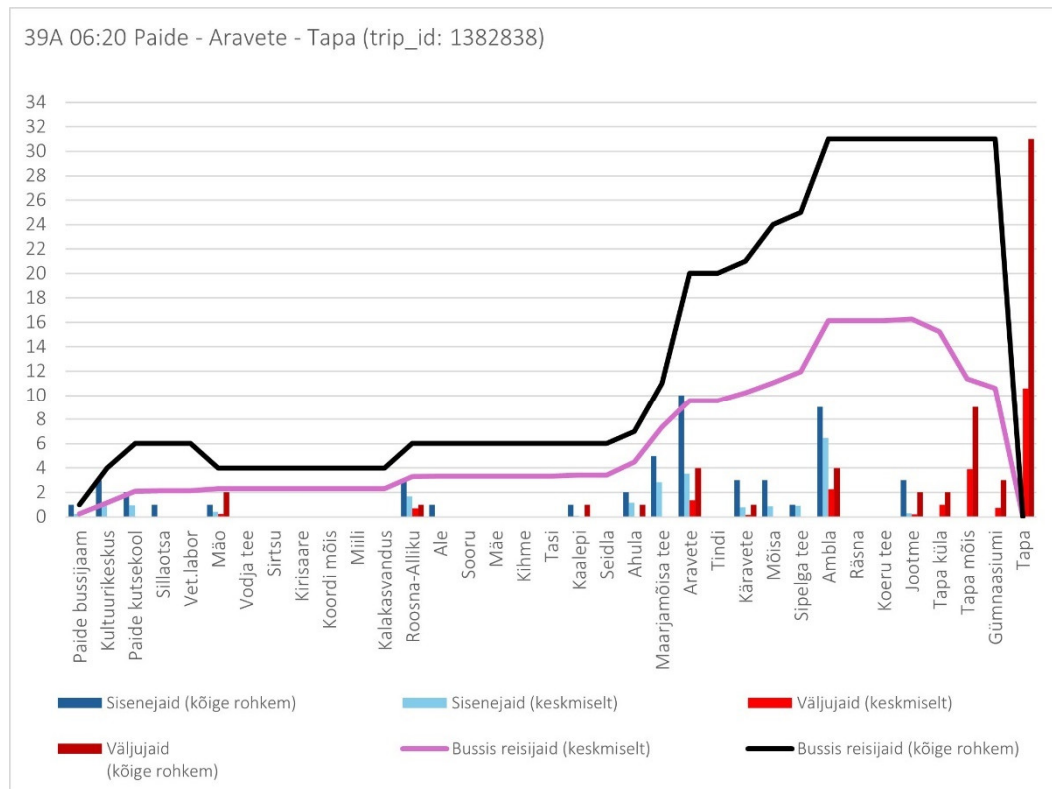

Liin nr 39A

Tööpäev