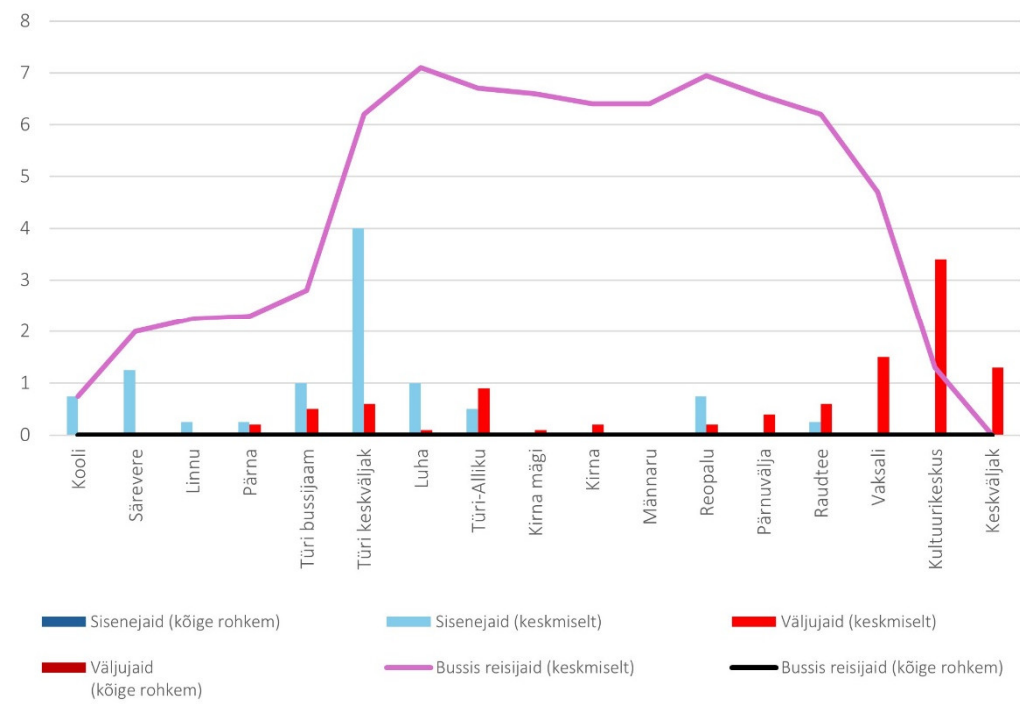

10F 14:20 Särevere - Türi - Paide keskväljak (trip id: 1469884)