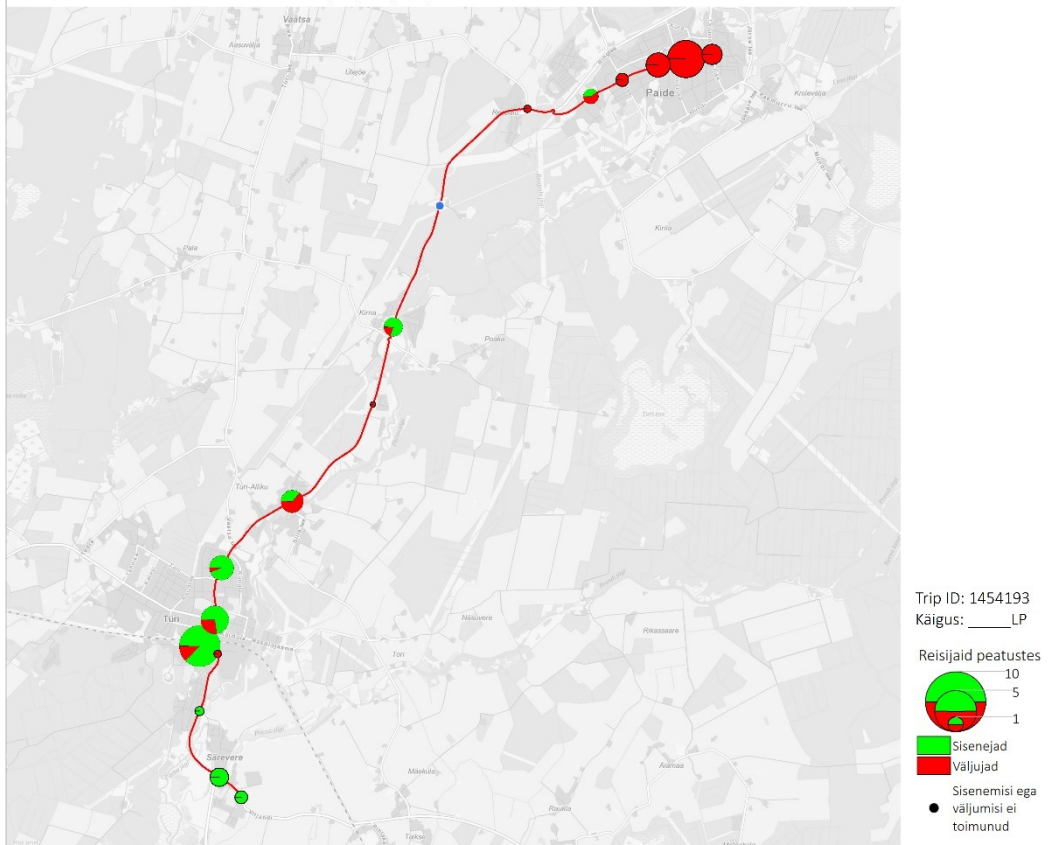

10E 08:06 Särevere - Türi - Paide keskväljak (Laupäev)