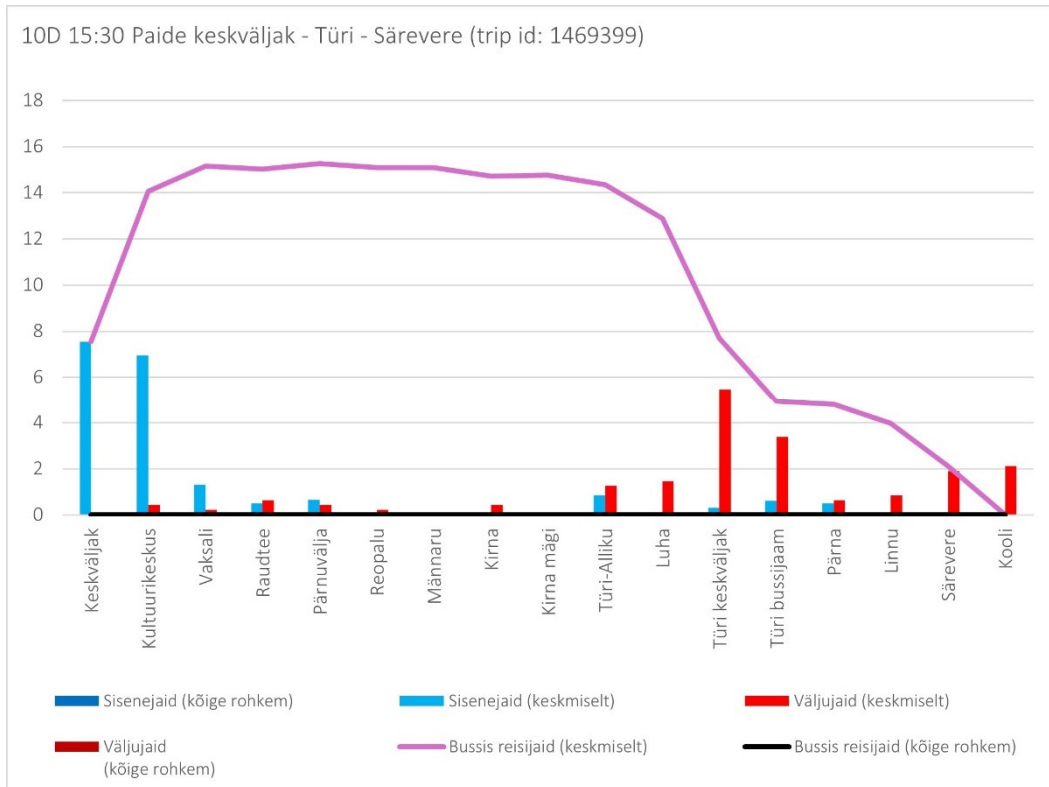

Liin nr 10D

Tööpäev