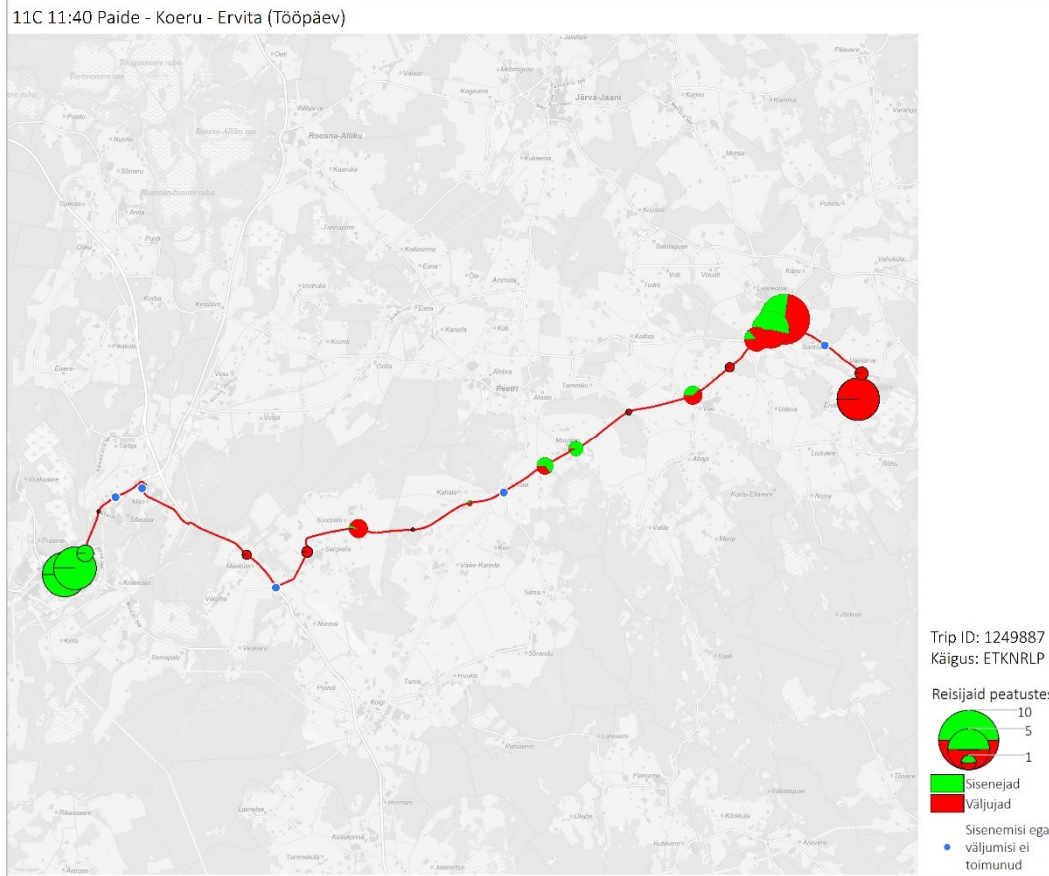

Liin nr 11C

Tööpäev