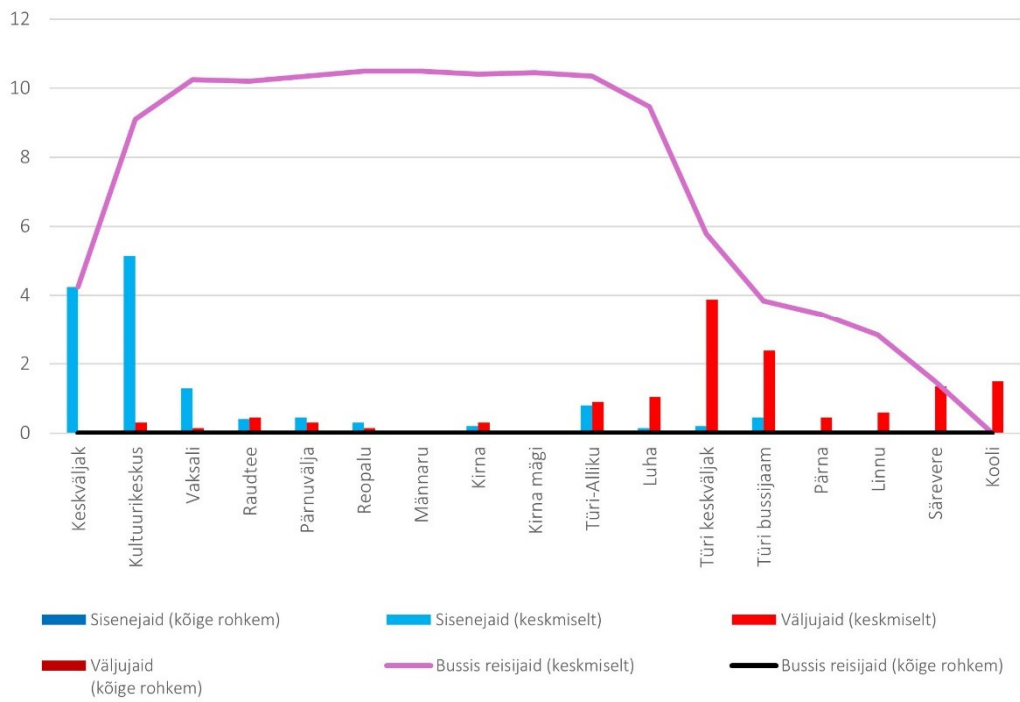

10A 07:55 Paide keskvaljak - Türi - Särevere (trip id: 1564953)