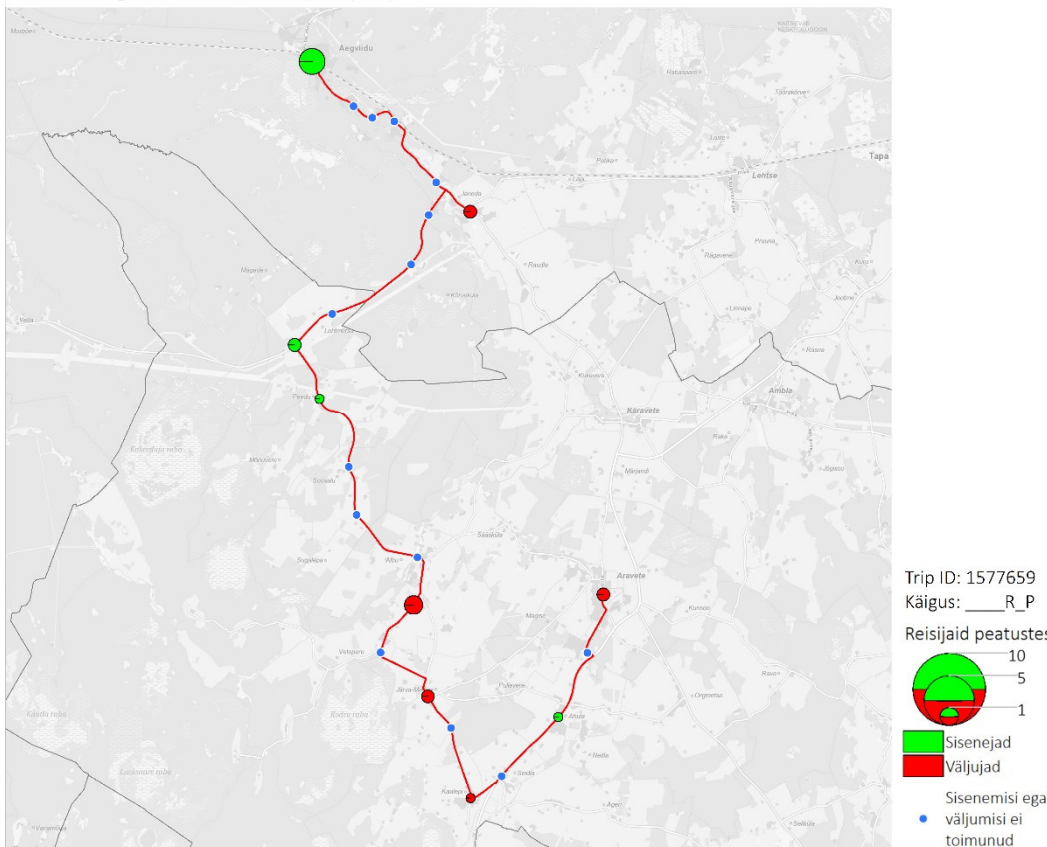

40C 18:00 Aegviidu - Ahula - Aravete (Pühapäev)