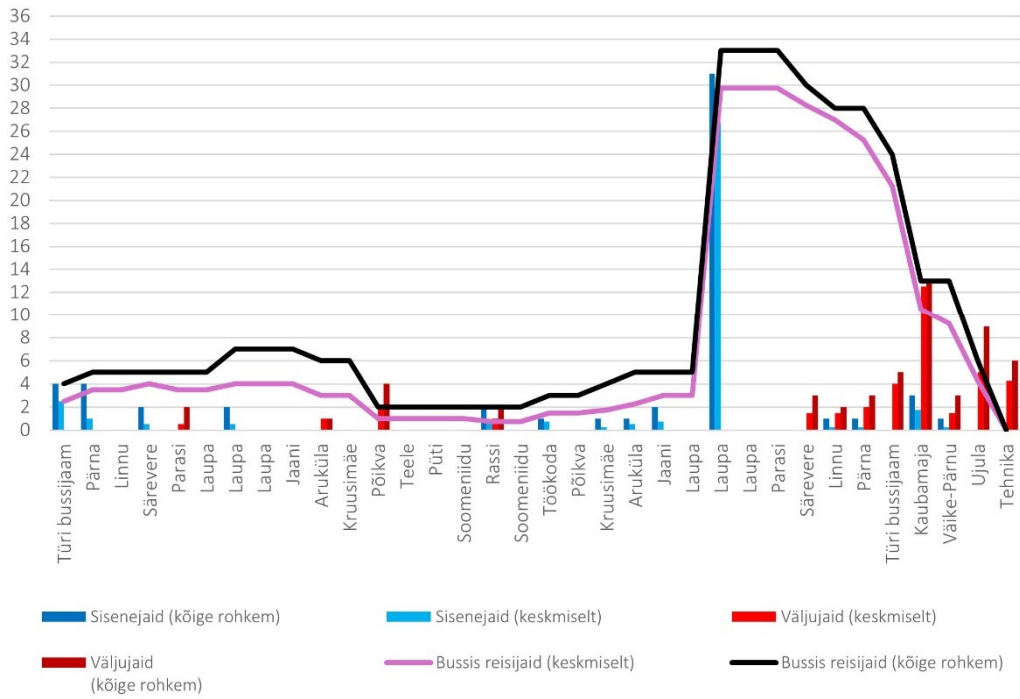

## Tööpäev

16 07:55 Püti - Laupa - Türi bussijaam (trip id: 1554743)

16 07:55 Püti - Laupa - Türi bussijaam (Tööpäev)

16 13:15 Türi -Laupa -Püti -Rassi - Laupa - Türi - Tehnika (trip id: 1383168)

16 13:15 Türi -Laupa -Püti -Rassi - Laupa - Türi - Tehnika (Tööpäev)