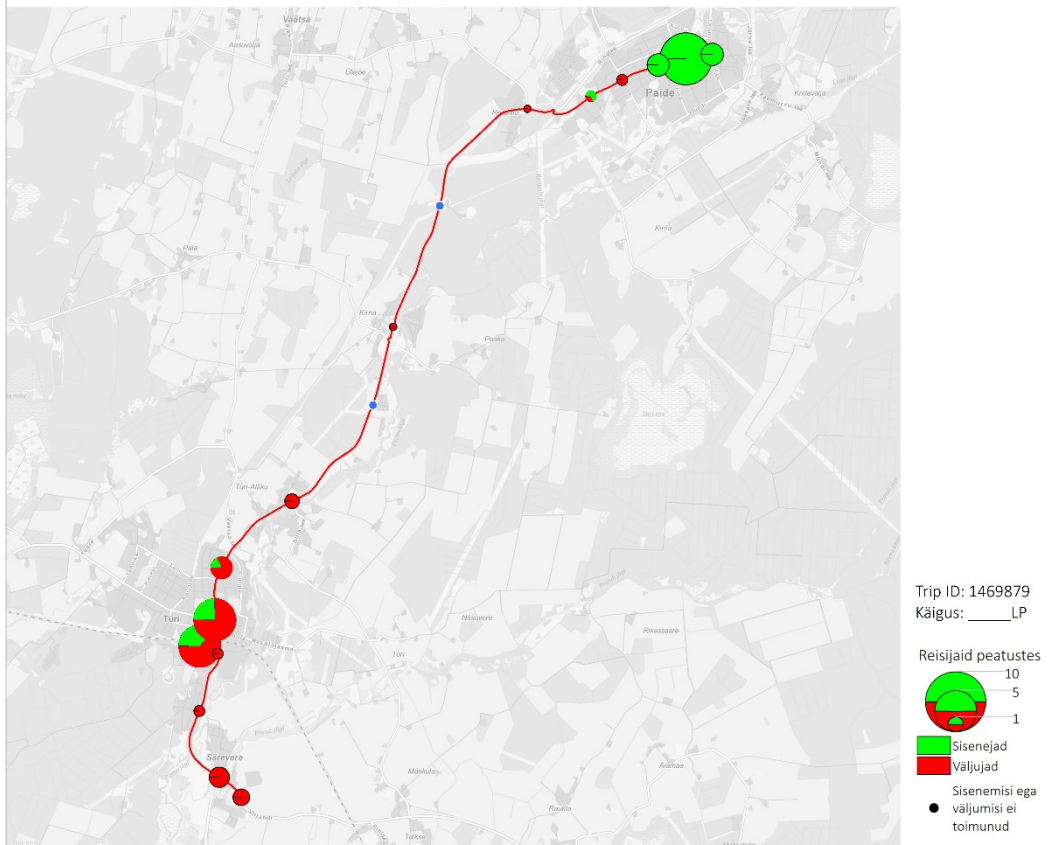

10F 20:30 Paide keskväljak - Türi - Särevere (Pühapäev)