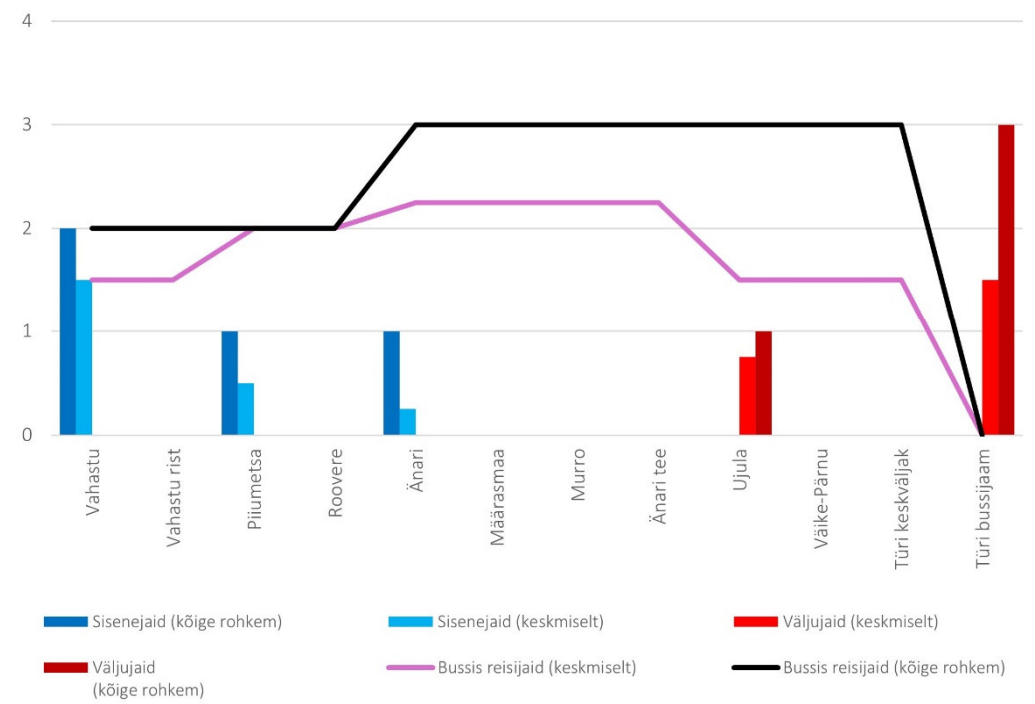

22-II 13:25 Vahastu - Änari - Türi (trip id: 1089070)