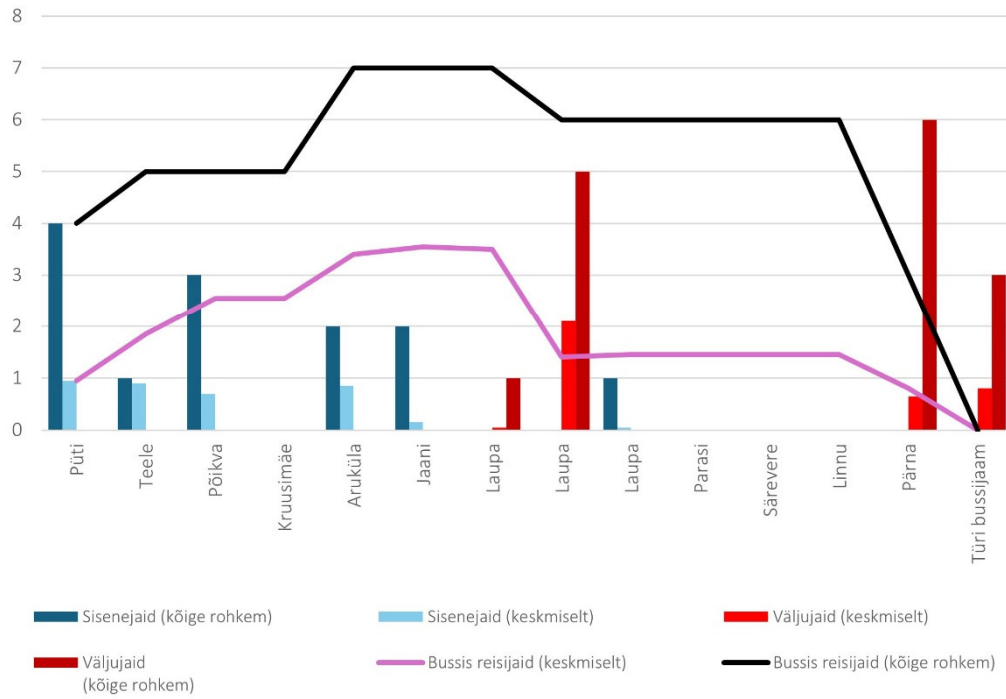

16 07:55 Püti - Laupa - Türi bussijaam (trip id: 1554743)