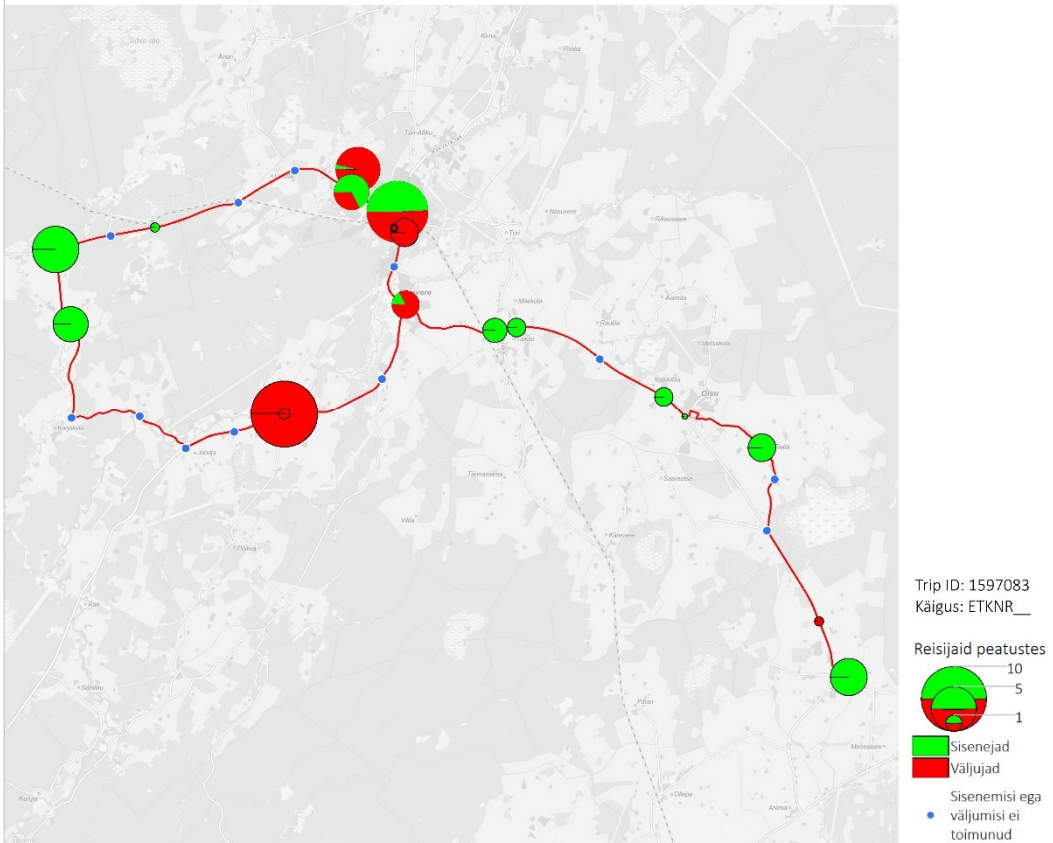

# Liin nr 7

## Tööpäev

7 06:35 Türi bussijaam - Oisu - Kabala (Tööpäev)

7 07:05 Kabala - Türi - Kolu - Laupa - Türi (trip id: 1597083)

7 7:05 Kabala - Türi - Kolu - Laupa - Türi (Tööpäev)

7 18:15 Türi bussijaam - Äiamaa - Türi bussijaam (trip id: 1337868)

7 18:15 Türi bussijaam - Äiamaa - Türi bussijaam (Tööpäev)