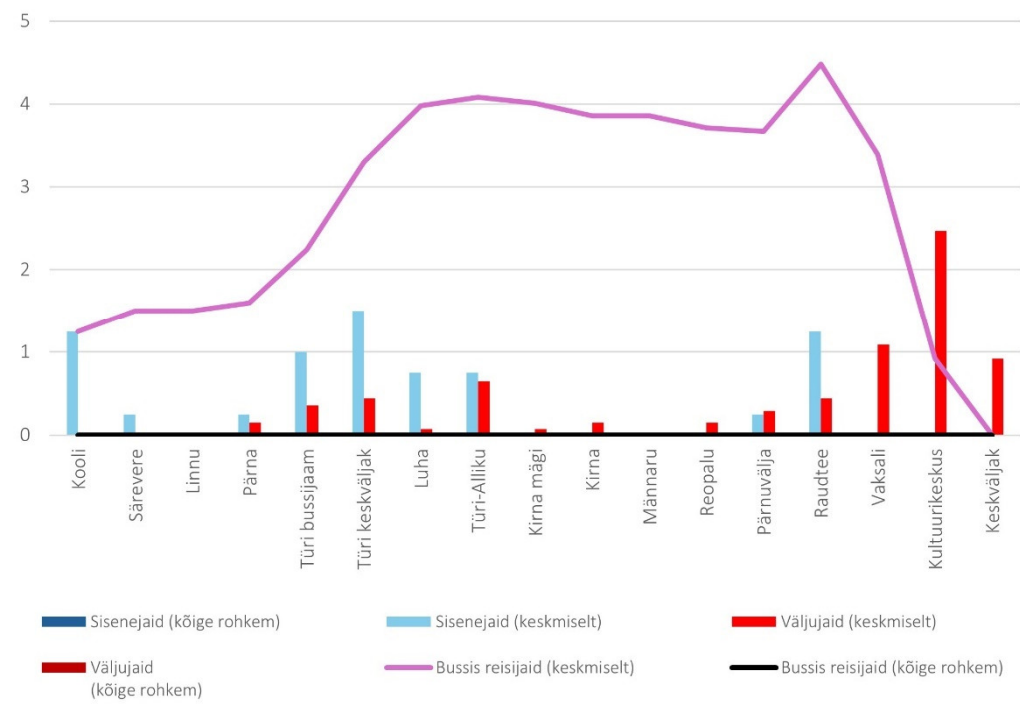

10E 16:05 Särevere - Türi - Paide keskväljak (trip id: 1454203)