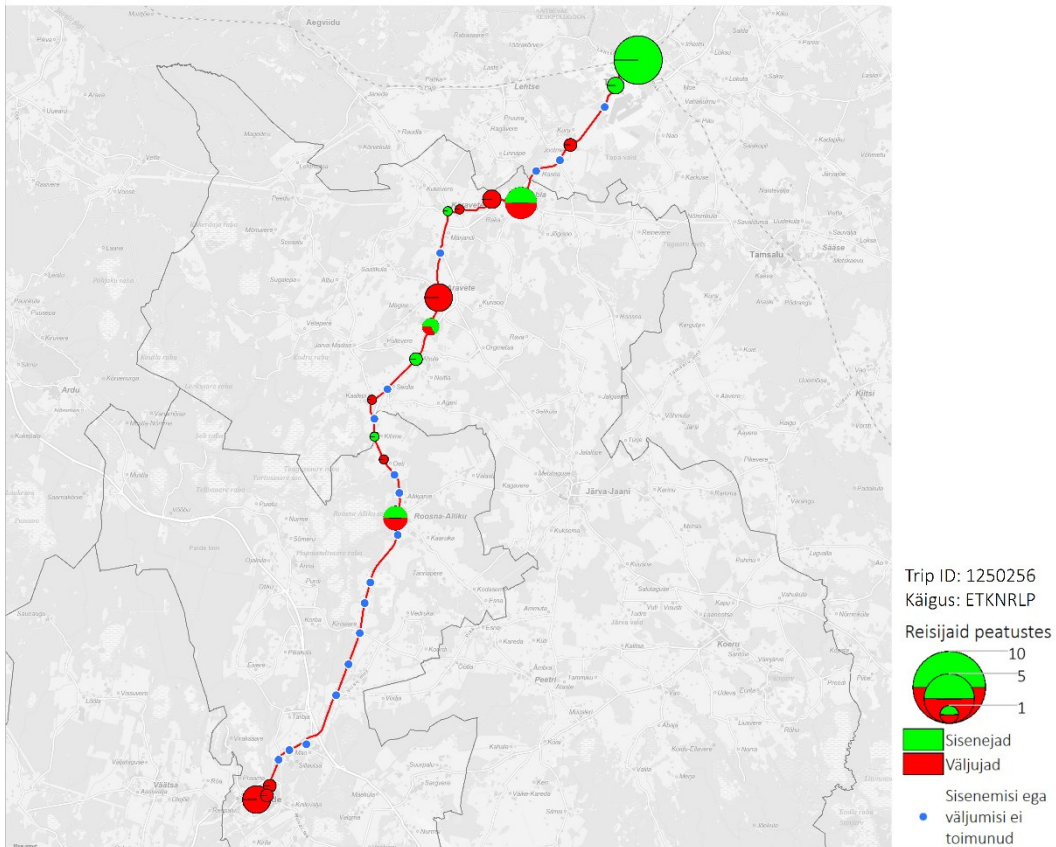

39B 15:35 Tapa - Aravete - Paide (Laupäev)