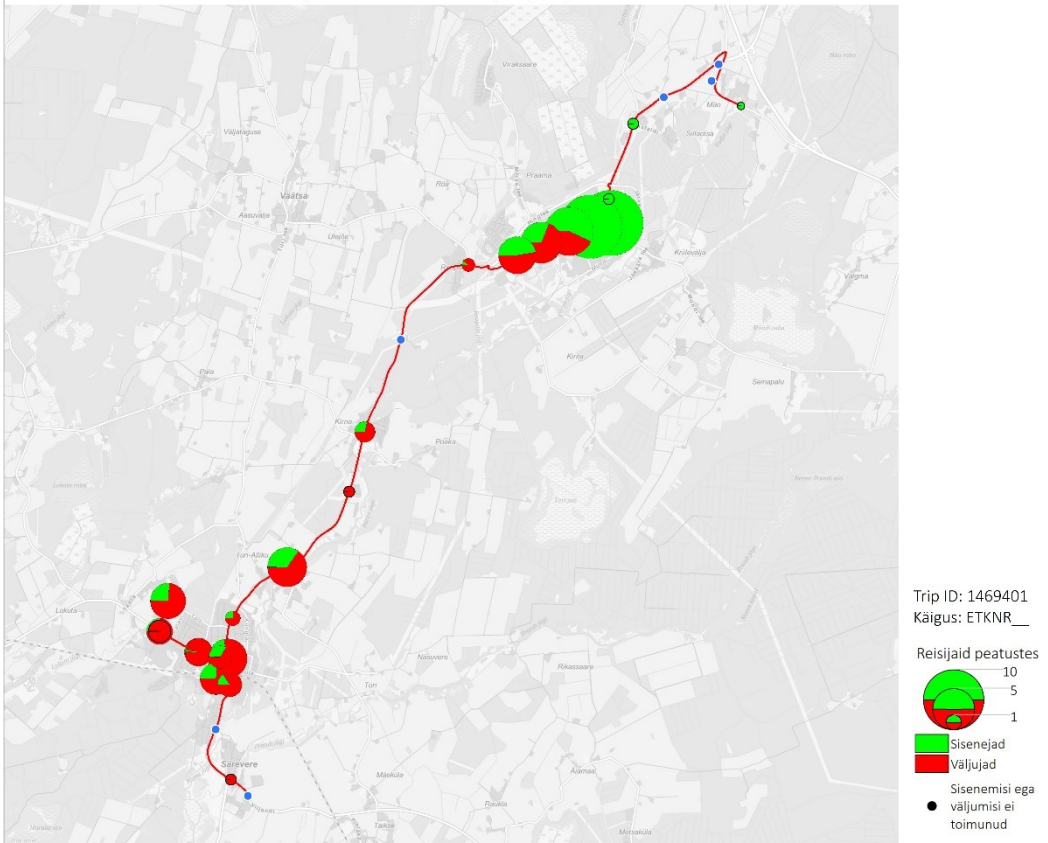

## Tööpäev

10D 16:00 Särevere - Türi - Paide keskväljak - Mäo keskus (trip id: 1469400)

10D 16:00 Särevere - Türi - Paide keskväljak - Mäo keskus (Tööpäev)

10D 17:10 Mäo keskus - Paide keskväljak - Tehnika - Särevere (trip id: 1469401)

10D 17:10 Mäo keskus - Paide keskväljak - Tehnika - Särevere (Tööpäev)

10D 18:01 Särevere - Türi - Paide keskvaljak (trip id: 1469402)

10D 18:01 Särevere - Türi - Paide keskvaljak (Tööpäev)

10D 19:30 Paide keskvaljak - Türi - Särevere (trip id: 1469405)