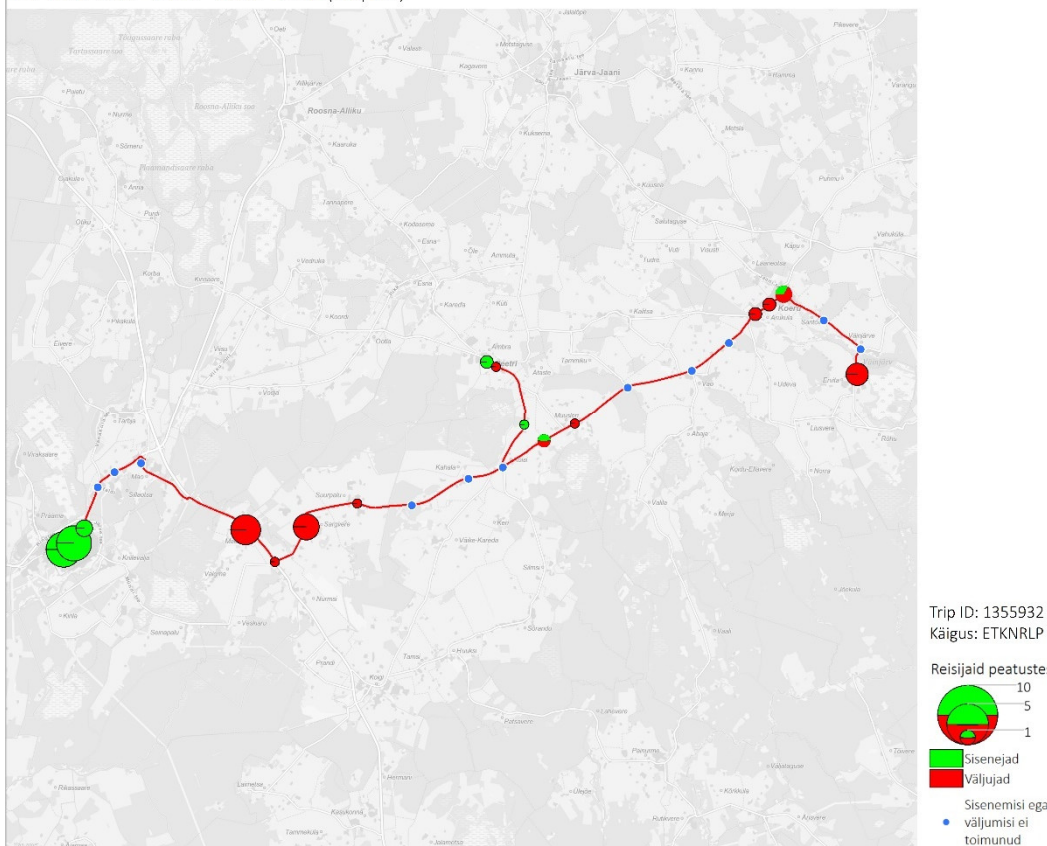

11E 18:15 Paide - Peetri - Koeru - Ervita (Laupäev)