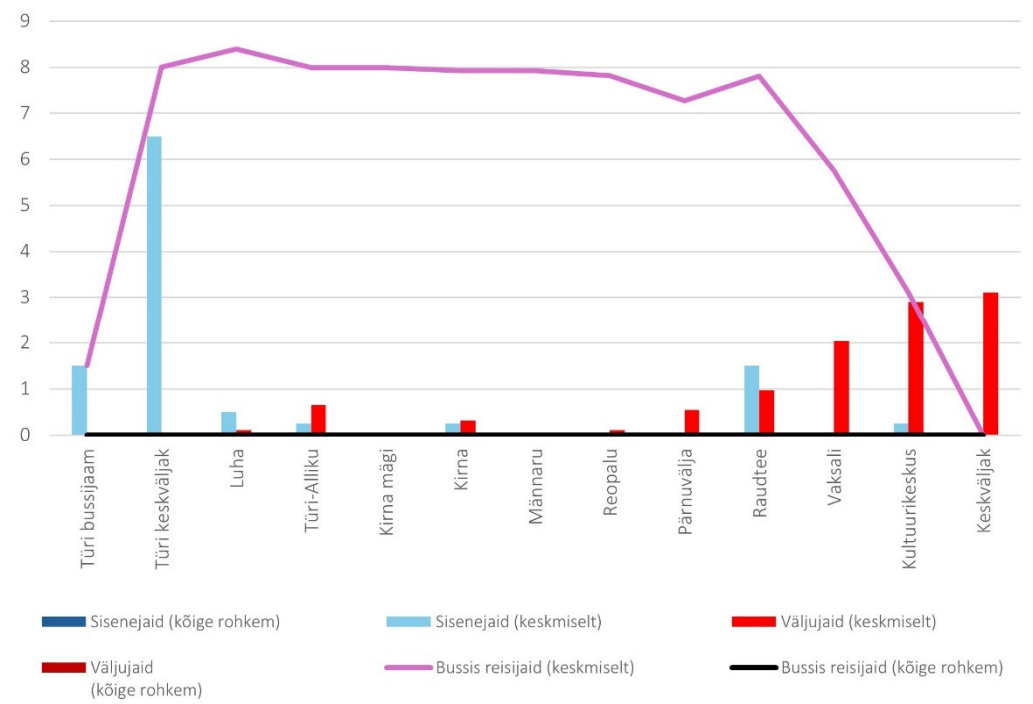

10E 10:10 Türi bussijaam - Paide keskväljak (trip id: 1454195)