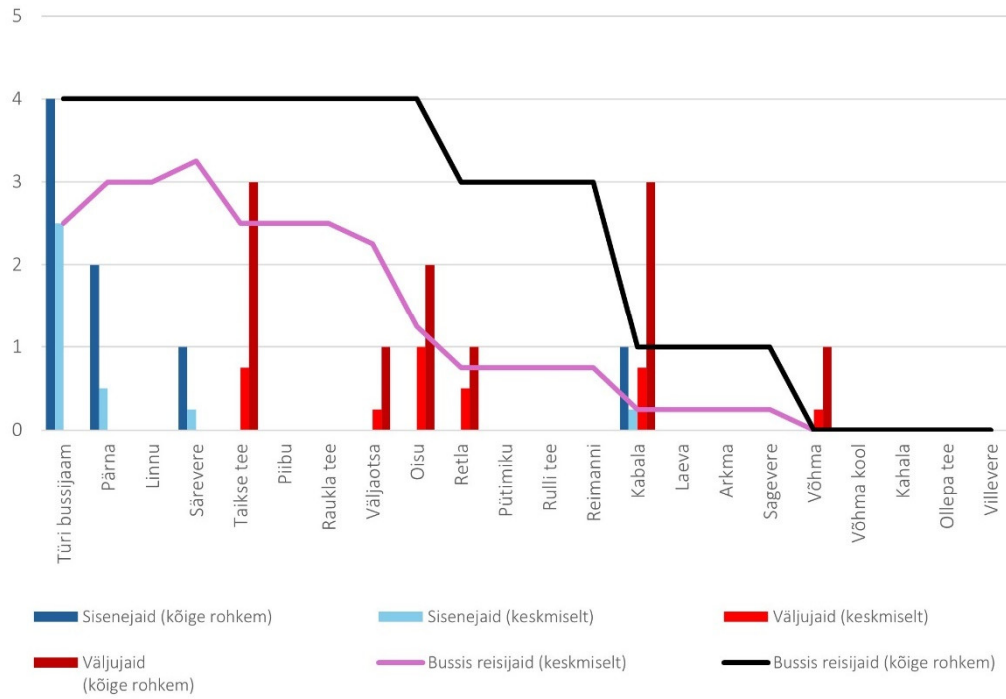

37 12:30 Türi - Võhma - Villevere (Laupäev)

37 13:25 Villevere - Võhma - Türi bussijaam (trip id: 1089589)

37 13:25 Villevere - Võhma - Türi (Laupäev)

37 16:05 Türi bussijaam - Võhma - Villevere (trip\_id: 1470059)