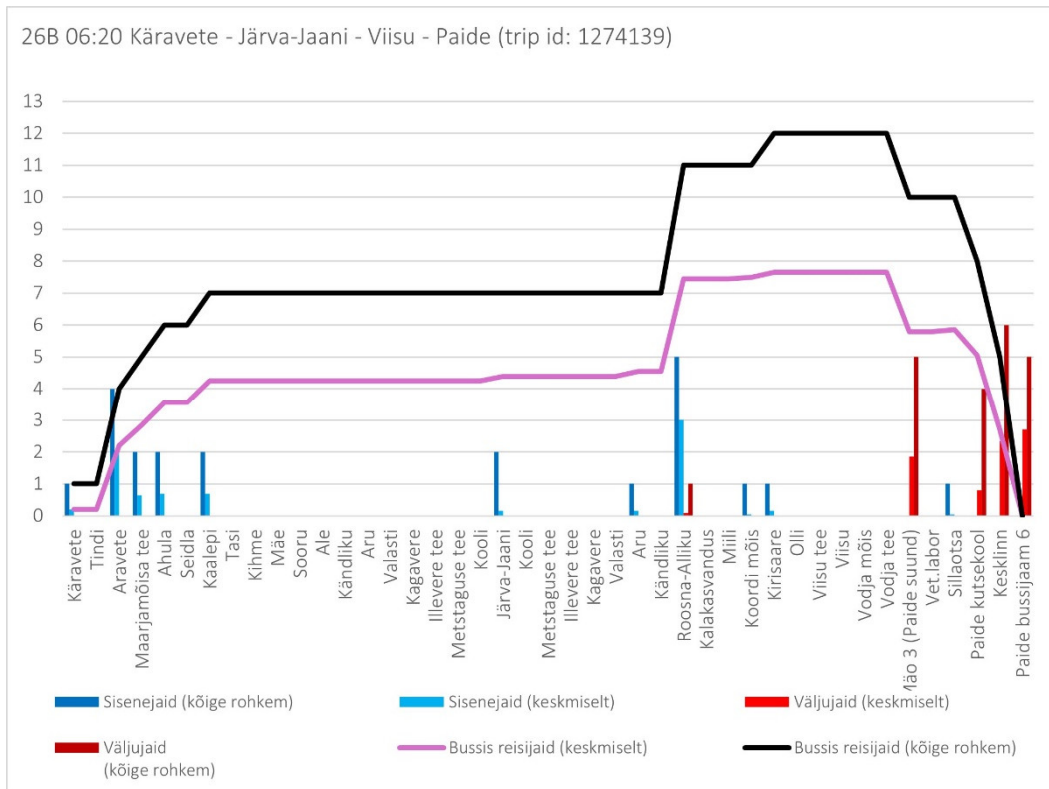

16A 15:50 Türi - Laupa - Püti (suvevaheaeg, tööpäev)

16A 16:20 Türi - Laupa - Püti (trip id: 1274138)

16A 16:20 Püti - Laupa - Türi (suvevaheaeg, tööpäev)

# Liin nr 16B

16B 12:15 Türi - Laupa - Püti - Rassi - Türi (trip id: 1157042)

16B 12:15 Türi - Laupa - Püti - Rassi - Türi (suvevaheaeg, tööpäev)

Liin nr 26B

26B 06:20 Käravete - Järva-Jaani - Viisu - Paide (suvevaheaeg, tööpäev)

26B 11:30 Käravete - Järva-Jaani - Viisu - Paide (trip id: 1274140)

26B 11:30 Paide - Viisu - Järva-Jaani - Käravete (suvevaheaeg, tööpäev)

## Liin nr 28A

28A 10:14 Kultuurikeskus - Väätsa kool (trip id: 1525852)

28A 10:14 Väätsa kool - Kultuurikeskus (suvevaheaeg, tööpäev)

28A 15:00 Kultuurikeskus - Väätša kool (suvevaheaeg, tööpäev)

28A 15:14 Kultuurikeskus - Väätsa kool (trip id: 1525854)