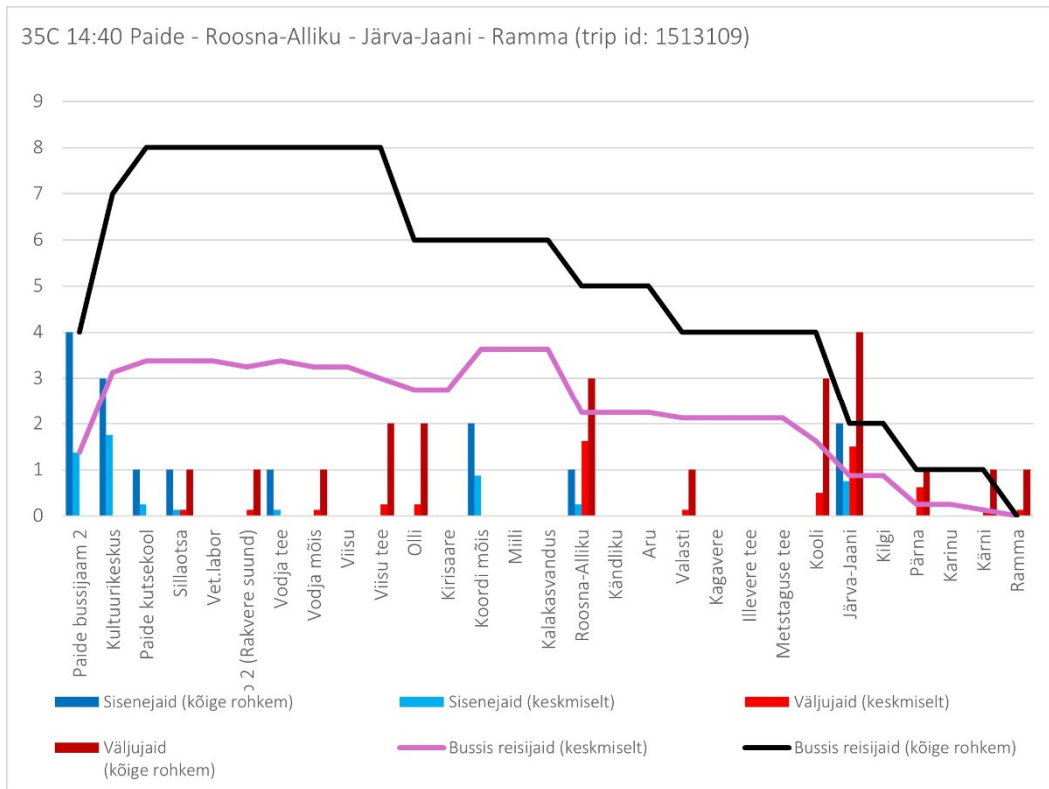

Liin nr 34D

# Liin nr 34E

34E 17:10 Paide - Koigi - Laimetsa - Imavere (trip id: 1250062)

34E 17:10 Paide - Koigi - Laimetsa - Imavere (suvevaheaeg, tööpäev)

Liin nr 35C

35C 15:43 Paide - Roosna-Alliku - Järva-Jaani - Ramma (trip id: 1513110)

35C 14:40 Ramma - Järva-Jaani - Roosna-Alliku - Paide (suvevaheaeg, tööpäev)

Liin nr 35D

35D 11:30 Paide - Peetri - Järva-Jaani - Ramma (suvevaheaeg, tööpäev)

35D 13:45 Paide - Peetri - Järva-Jaani - Ramma (trip id: 1492170)