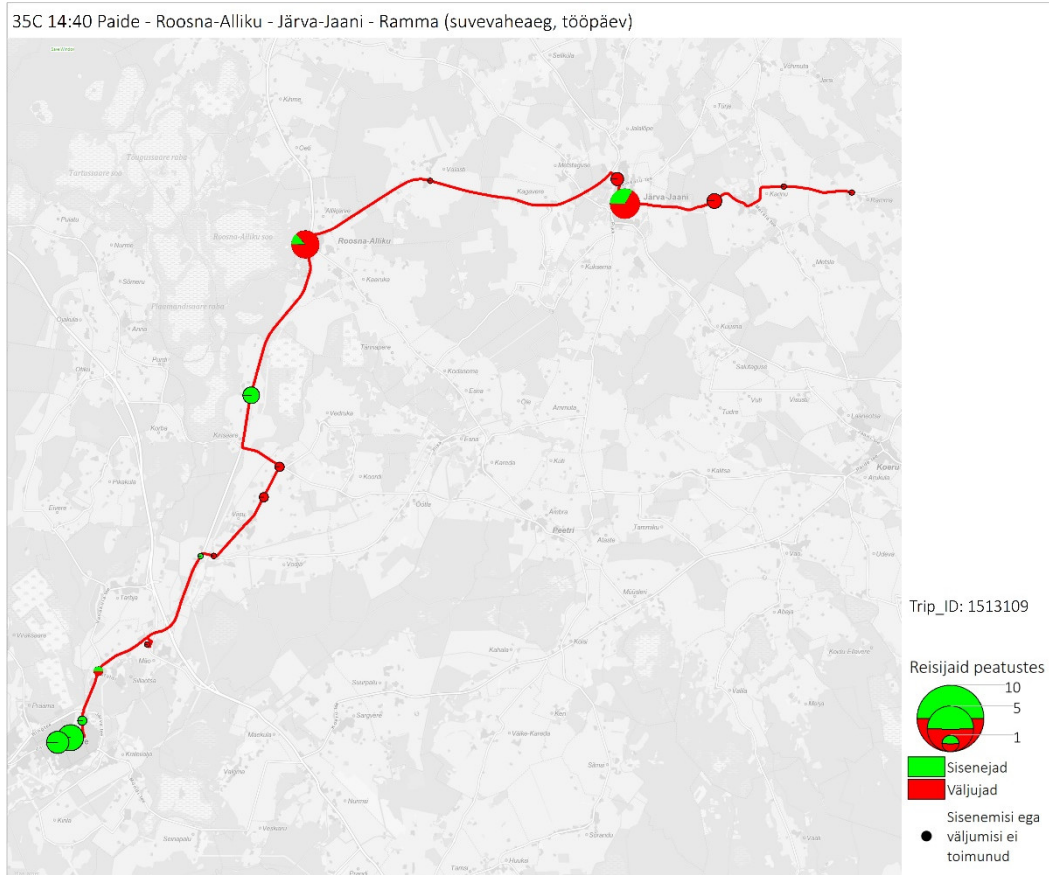

# Liin nr 34E

34E 17:10 Paide - Koigi - Laimetsa - Imavere (trip id: 1250062)

34E 17:10 Paide - Koigi - Laimetsa - Imavere (suvevaheaeg, tööpäev)

Liin nr 35C

35C 15:43 Paide - Roosna-Alliku - Järva-Jaani - Ramma (trip id: 1513110)

35C 14:40 Ramma - Järva-Jaani - Roosna-Alliku - Paide (suvevaheaeg, tööpäev)

Liin nr 35D

35D 11:30 Paide - Peetri - Järva-Jaani - Ramma (suvevaheaeg, tööpäev)

35D 13:45 Paide - Peetri - Järva-Jaani - Ramma (trip id: 1492170)