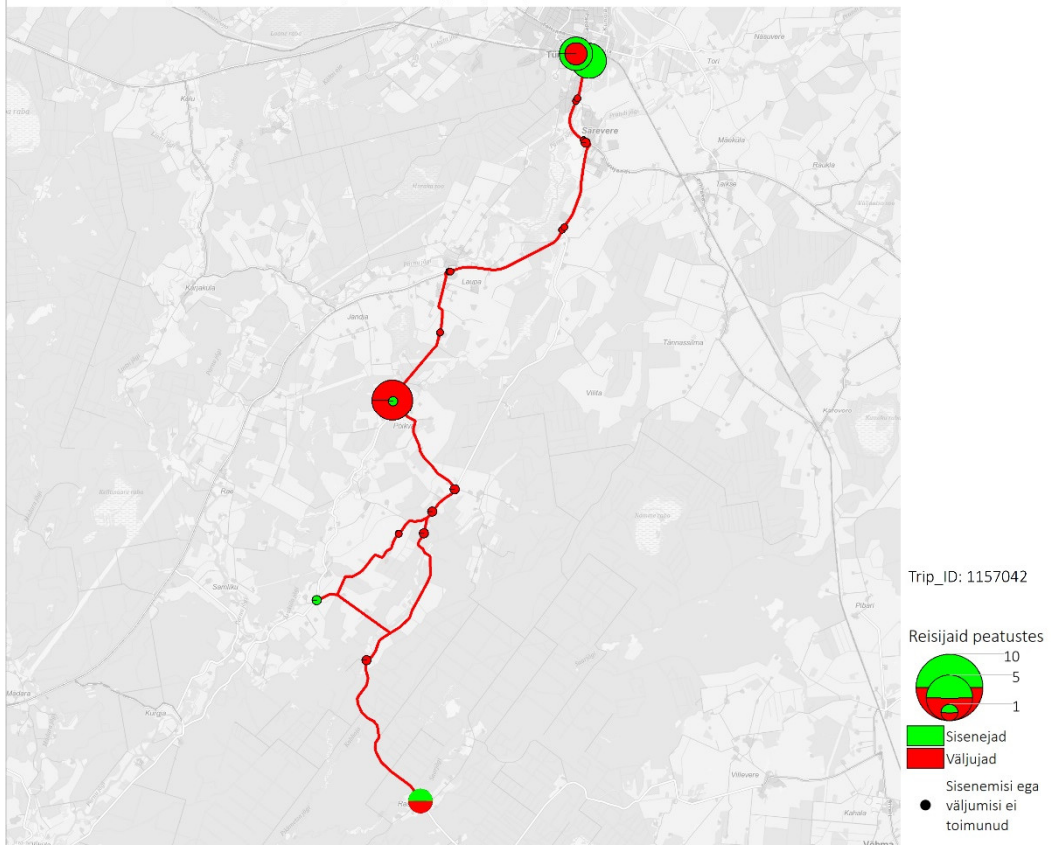

## Liin nr 16A

16A 07:30 Türi - Laupa - Püti (suvevaheaeg, tööpäev)

16A 07:55 Türi - Laupa - Püti (trip id: 1274136)

16A 07:55 Püti - Laupa - Türi (suvevaheaeg, tööpäev)

16A 15:50 Türi - Laupa - Püti (trip id: 1274137)

16A 15:50 Türi - Laupa - Püti (suvevaheaeg, tööpäev)

16A 16:20 Türi - Laupa - Püti (trip id: 1274138)

16A 16:20 Püti - Laupa - Türi (suvevaheaeg, tööpäev)

# Liin nr 16B

16B 12:15 Türi - Laupa - Püti - Rassi - Türi (trip id: 1157042)

16B 12:15 Türi - Laupa - Püti - Rassi - Türi (suvevaheaeg, tööpäev)

Liin nr 26B

26B 06:20 Käravete - Järva-Jaani - Viisu - Paide (suvevaheaeg, tööpäev)

26B 11:30 Käravete - Järva-Jaani - Viisu - Paide (trip id: 1274140)

26B 11:30 Paide - Viisu - Järva-Jaani - Käravete (suvevaheaeg, tööpäev)