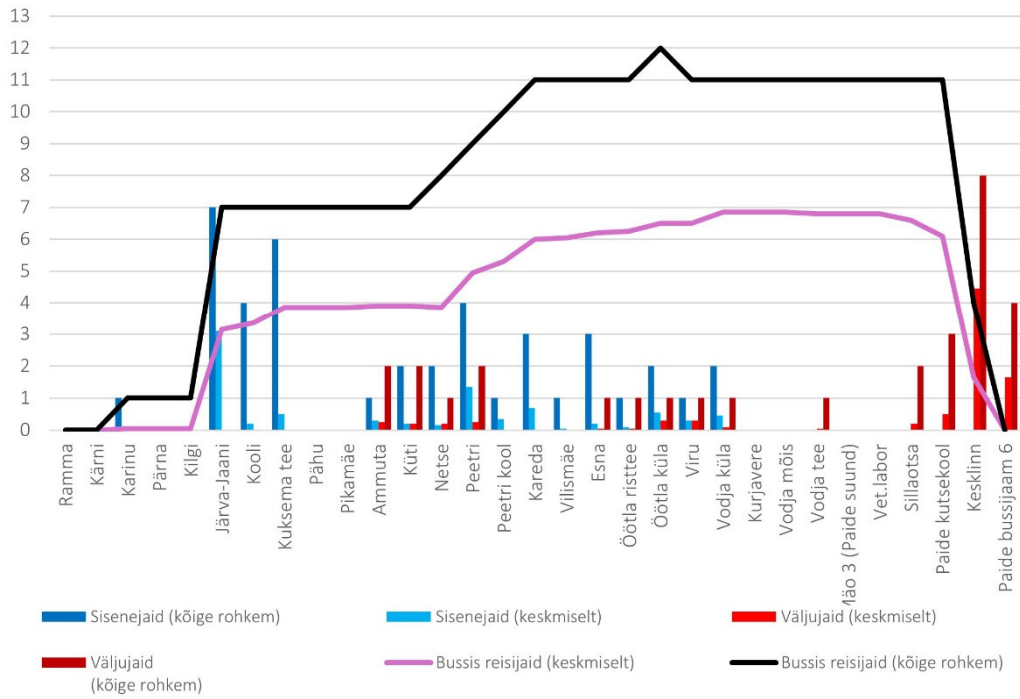

35C 14:40 Ramma - Järva-Jaani - Roosna-Alliku - Paide (suvevaheaeg, tööpäev)

Liin nr 35D

35D 11:30 Paide - Peetri - Järva-Jaani - Ramma (suvevaheaeg, tööpäev)

35D 13:45 Paide - Peetri - Järva-Jaani - Ramma (trip id: 1492170)

35D 13:45 Ramma - Järva-Jaani - Peetri - Paide (suvevaheaeg, tööpäev)

Laupäev

Liin nr 11F

11F 11:40 Paide - Koeru - Ervita (suvevaheaeg, laupäev)

11F 13:10 Paide - Koeru - Ervita (trip id: 1470168)

11F 13:10 Ervita - Koeru - Paide (suvevaheaeg, laupäev)