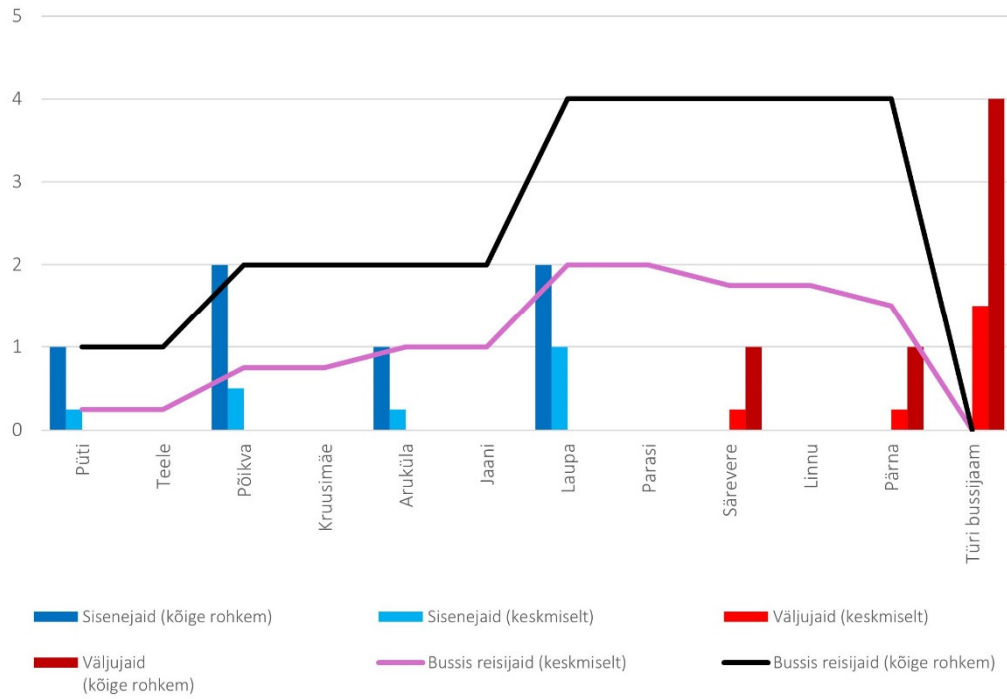

16A 16:20 Türi - Laupa - Püti (trip id: 1274138)