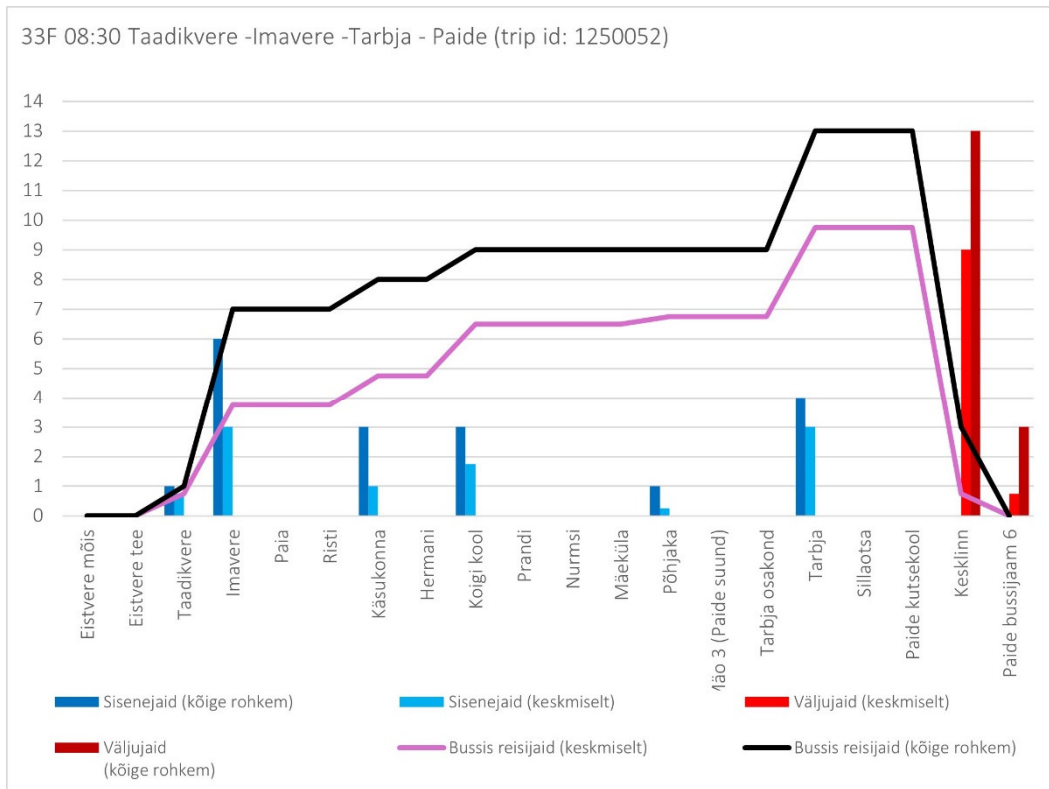

Liin nr 28D

28D 13:00 Kultuurikeskus - Väätsa - Piiumetsa - Pearna - Kultuurikeskus (trip id: 1380529)

28D 13:00 Kultuurikeskus - Väätsa - Piiumetsa - Pearna - Kultuurikeskus (suvevaheaeg, tööpäev)

Liin nr 33F

33F 08:35 Taadikvere -Imavere -Tarbja - Paide (trip id: 1250050)

33F 08:35 Taadikvere -Imavere -Tarbja - Paide (suvevaheaeg, tööpäev)

33F 08:35 Taadikvere -Imavere -Tarbja - Paide (trip id: 1250050)

33F 08:35 Taadikvere -Imavere -Tarbja - Paide (suvevaheaeg, tööpäev)

Liin nr 33G

33G 12:40 Paide - Imavere - Taadikvere (trip id: 1250053)

33G 12:40 Paide - Imavere - Taadikvere (suvevaheaeg, tööpäev)

33G 12:40 Paide - Imavere - Taadikvere (trip id: 1250053)

33G 12:40 Paide - Imavere - Taadikvere (suvevaheaeg, tööpäev)