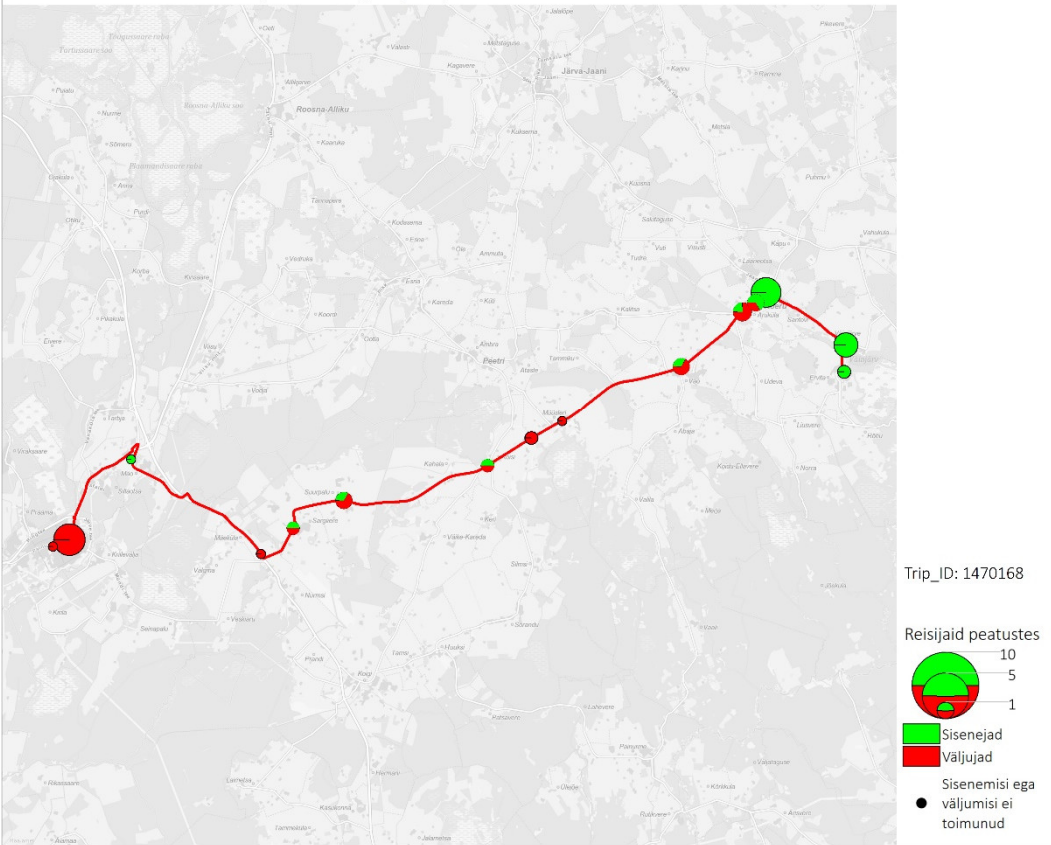

35D 13:45 Ramma - Järva-Jaani - Peetri - Paide (suvevaheaeg, tööpäev)

Laupäev

Liin nr 11F

11F 11:40 Paide - Koeru - Ervita (suvevaheaeg, laupäev)

11F 13:10 Paide - Koeru - Ervita (trip id: 1470168)

11F 13:10 Ervita - Koeru - Paide (suvevaheaeg, laupäev)

Liin nr 35C

35C 15:43 Paide - Roosna-Alliku - Järva-Jaani - Ramma (trip id: 1513110)

35C 15:43 Ramma - Järva-Jaani - Roosna-Alliku - Paide (suvevaheaeg, laupäev)

Liin nr 35D

35D 13:45 Paide - Peetri - Järva-Jaani - Ramma (trip id: 1492170)