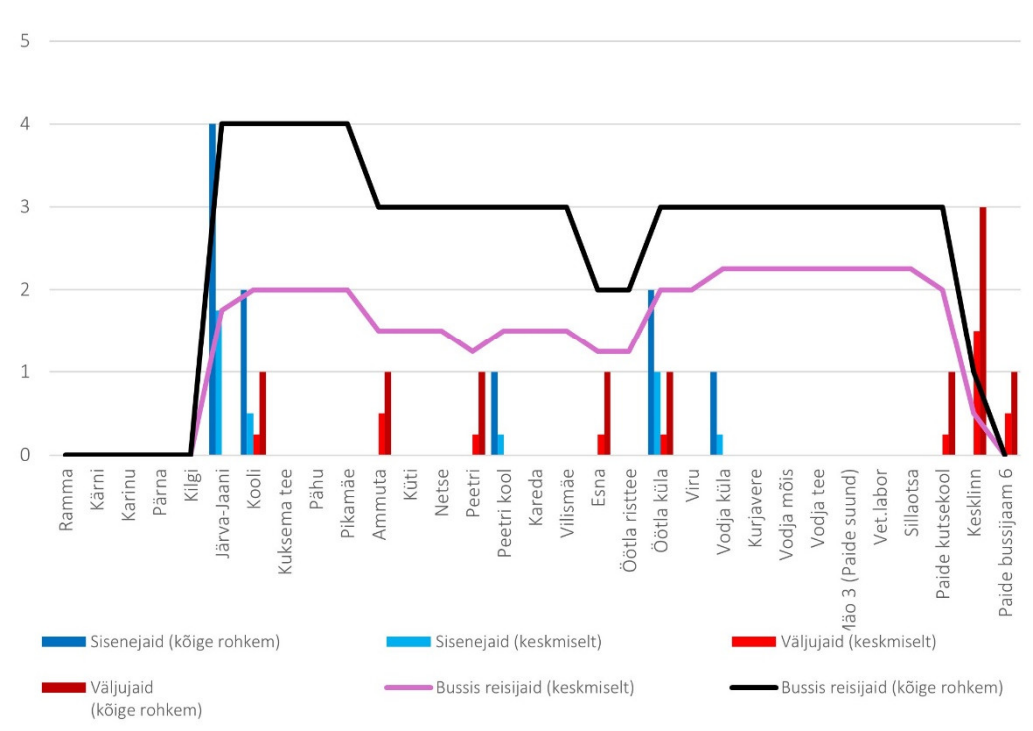

35C 15:43 Paide - Roosna-Alliku - Järva-Jaani - Ramma (trip id: 1513110)