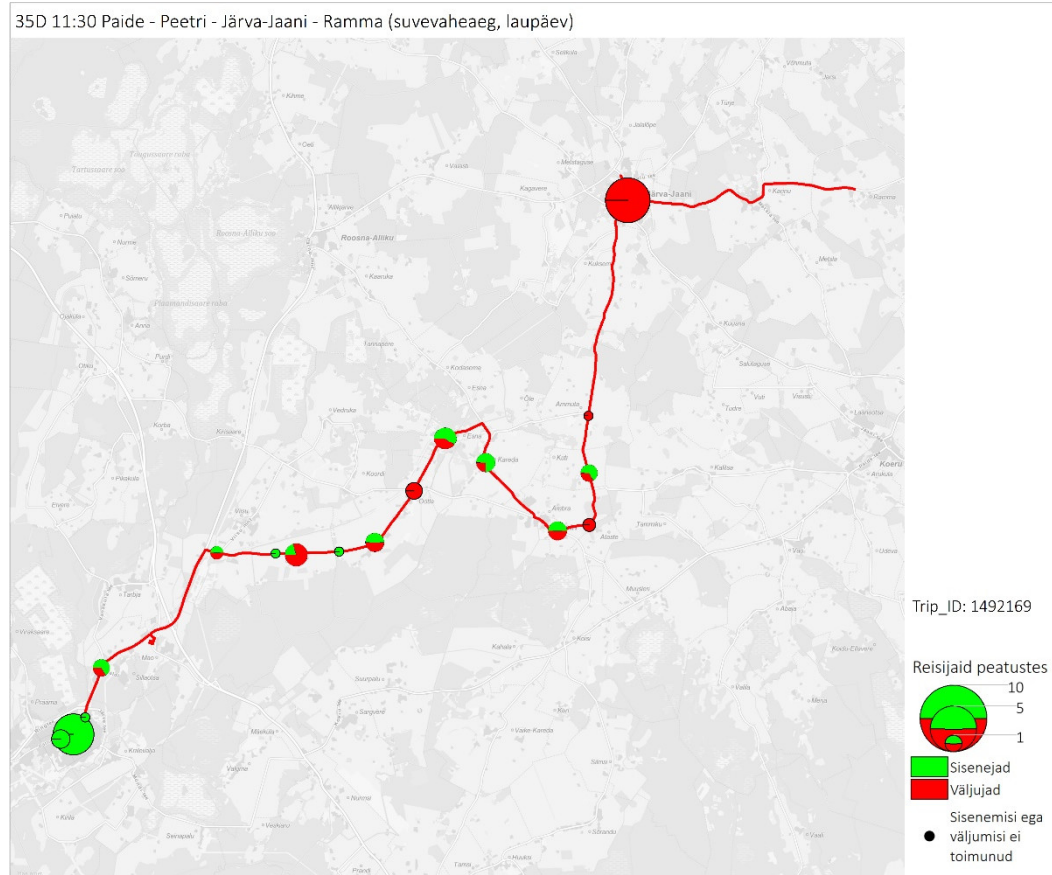

35D 13:45 Ramma - Järva-Jaani - Peetri - Paide (suvevaheaeg, tööpäev)

Laupäev

Liin nr 11F

11F 11:40 Paide - Koeru - Ervita (suvevaheaeg, laupäev)

11F 13:10 Paide - Koeru - Ervita (trip id: 1470168)

11F 13:10 Ervita - Koeru - Paide (suvevaheaeg, laupäev)

Liin nr 35C

35C 15:43 Paide - Roosna-Alliku - Järva-Jaani - Ramma (trip id: 1513110)

35C 15:43 Ramma - Järva-Jaani - Roosna-Alliku - Paide (suvevaheaeg, laupäev)

Liin nr 35D

35D 13:45 Paide - Peetri - Järva-Jaani - Ramma (trip id: 1492170)

35D 13:45 Ramma - Järva-Jaani - Peetri - Paide (suvevaheaeg, laupäev)