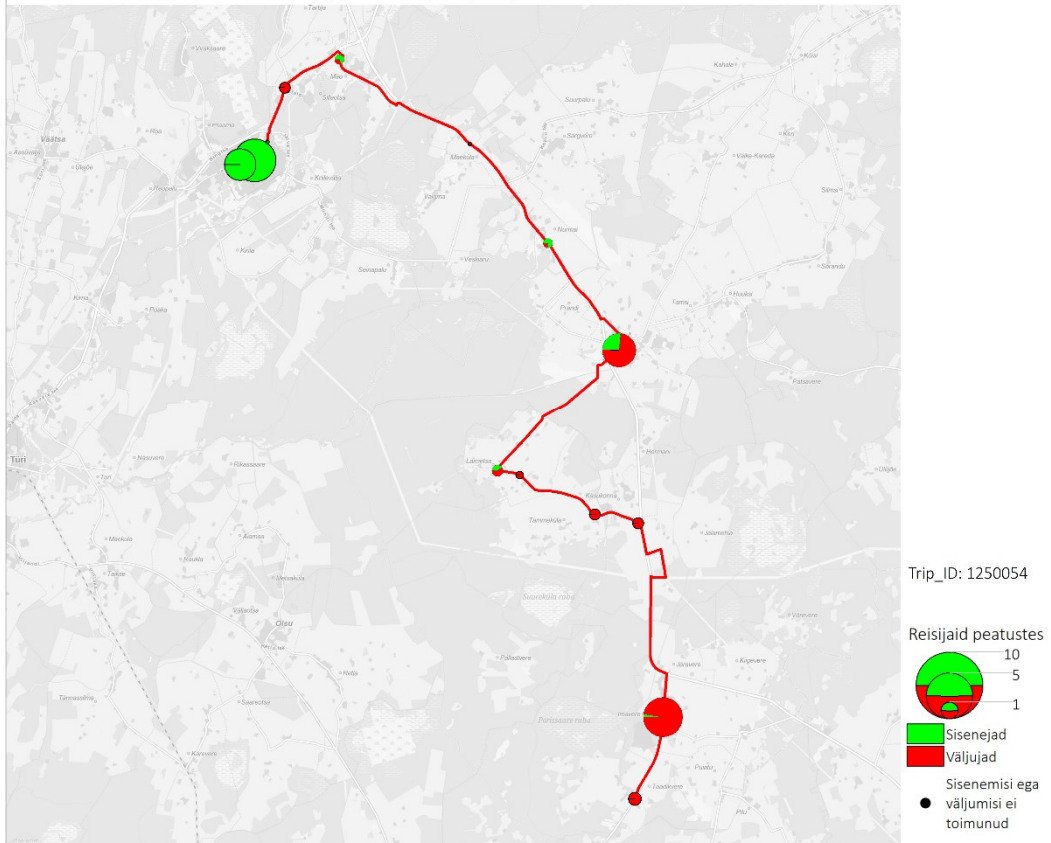

33F 08:35 Taadikvere -Imavere -Tarbja - Paide (trip id: 1250050)

33F 08:35 Taadikvere -Imavere -Tarbja - Paide (suvevaheaeg, tööpäev)

33F 08:35 Taadikvere -Imavere -Tarbja - Paide (trip id: 1250050)

33F 08:35 Taadikvere -Imavere -Tarbja - Paide (suvevaheaeg, tööpäev)

Liin nr 33G

33G 12:40 Paide - Imavere - Taadikvere (trip id: 1250053)

33G 12:40 Paide - Imavere - Taadikvere (suvevaheaeg, tööpäev)

33G 12:40 Paide - Imavere - Taadikvere (trip id: 1250053)

33G 12:40 Paide - Imavere - Taadikvere (suvevaheaeg, tööpäev)