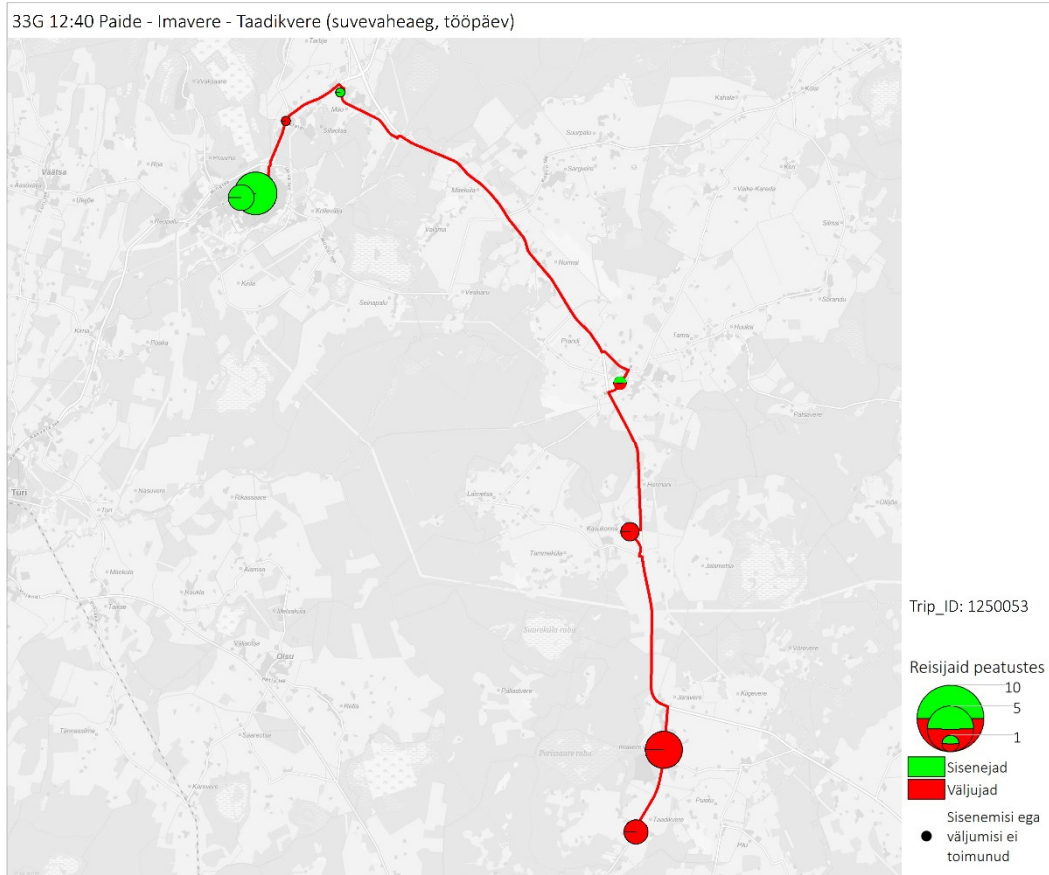

33F 08:35 Taadikvere -Imavere -Tarbja - Paide (trip id: 1250050)

33F 08:35 Taadikvere -Imavere -Tarbja - Paide (suvevaheaeg, tööpäev)

33F 08:35 Taadikvere -Imavere -Tarbja - Paide (trip id: 1250050)

33F 08:35 Taadikvere -Imavere -Tarbja - Paide (suvevaheaeg, tööpäev)

Liin nr 33G

33G 12:40 Paide - Imavere - Taadikvere (trip id: 1250053)

33G 12:40 Paide - Imavere - Taadikvere (suvevaheaeg, tööpäev)

33G 12:40 Paide - Imavere - Taadikvere (trip id: 1250053)

33G 12:40 Paide - Imavere - Taadikvere (suvevaheaeg, tööpäev)