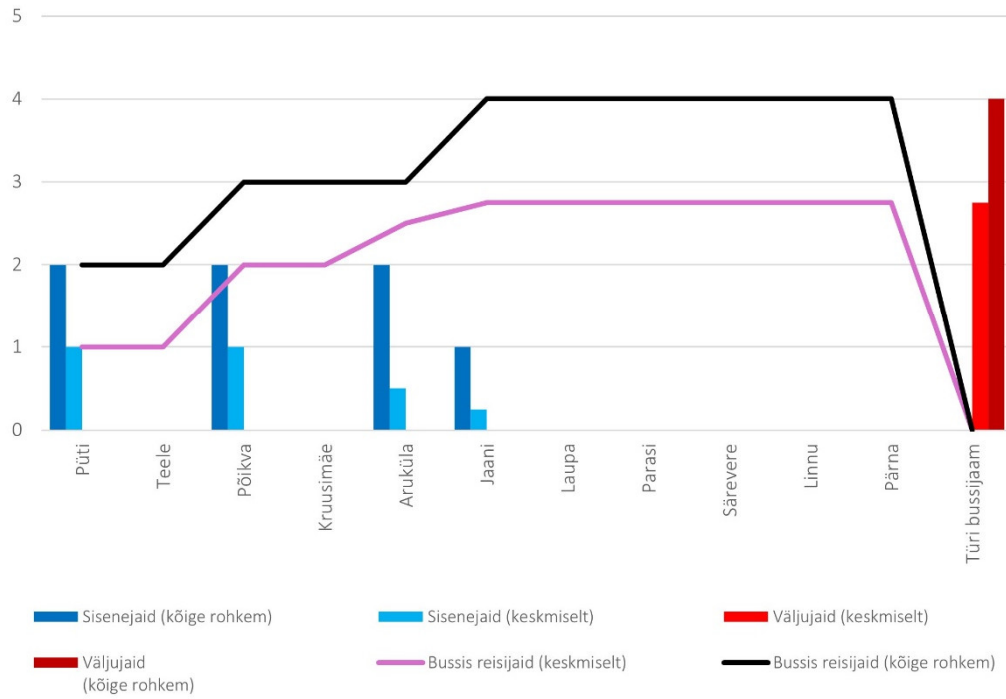

# Liin nr 14B

14B 12:00 Ervita - Koeru - Vahuküla - Ervita (trip id: 1249948)

14B 12:00 Ervita - Koeru - Vahuküla - Ervita (suvevaheaeg, tööpäev)

## Liin nr 16A

16A 07:30 Türi - Laupa - Püti (suvevaheaeg, tööpäev)

16A 07:55 Türi - Laupa - Püti (trip id: 1274136)

16A 07:55 Püti - Laupa - Türi (suvevaheaeg, tööpäev)

16A 15:50 Türi - Laupa - Püti (trip id: 1274137)