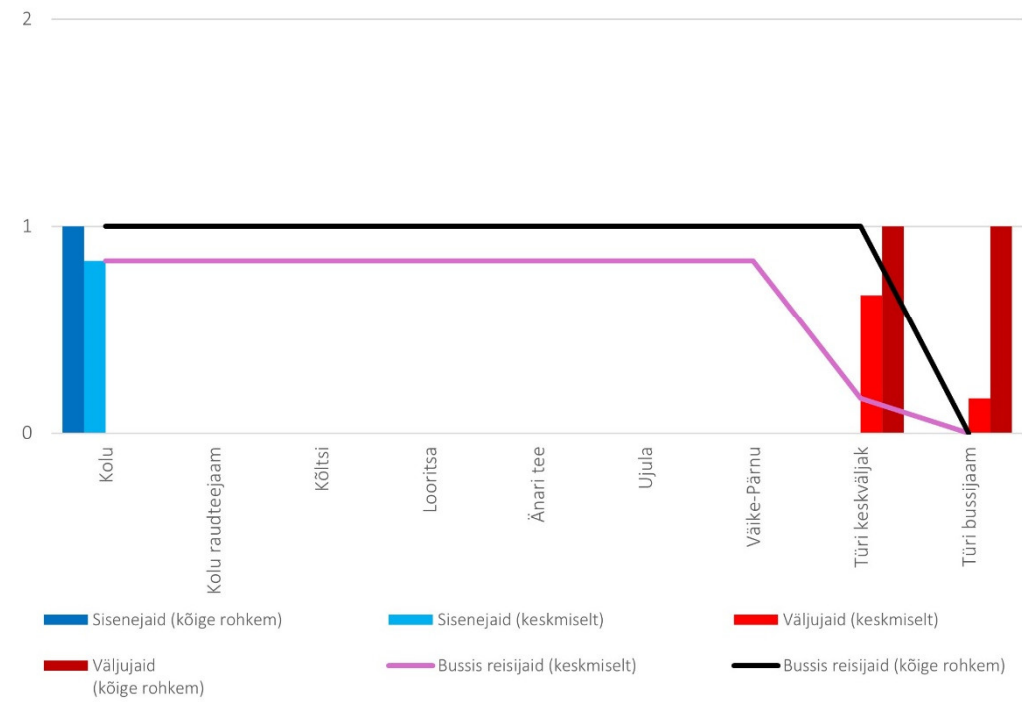

29 06:40 Kolu - Türi bussijaam (trip id: 1089075)