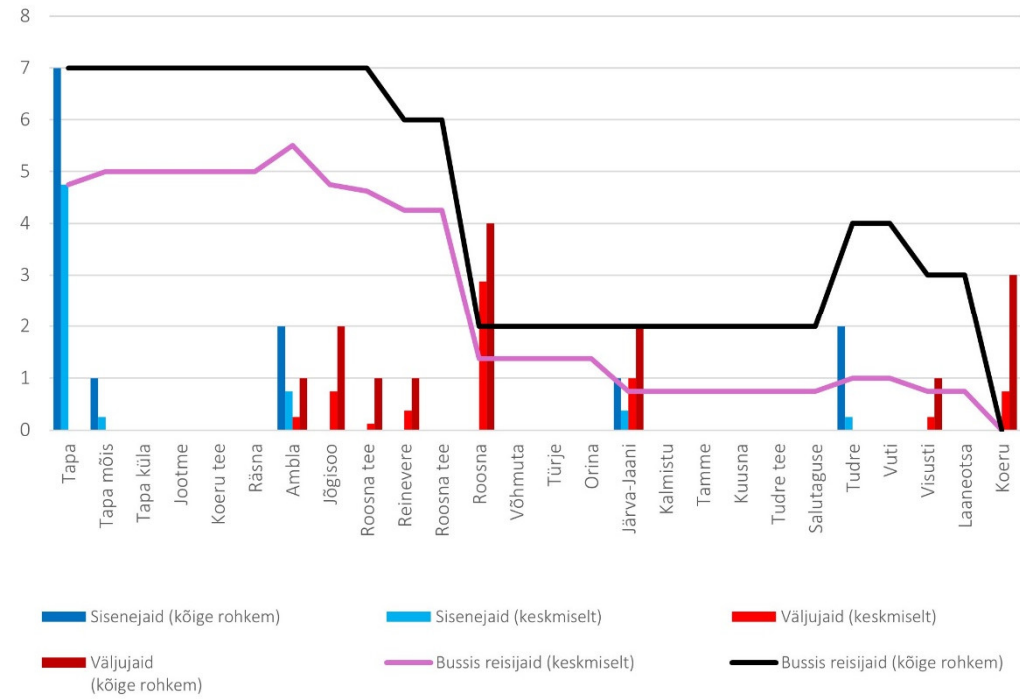

12C 13:50 Koeru - Järva-Jaani - Tapa (trip id: 1249943)