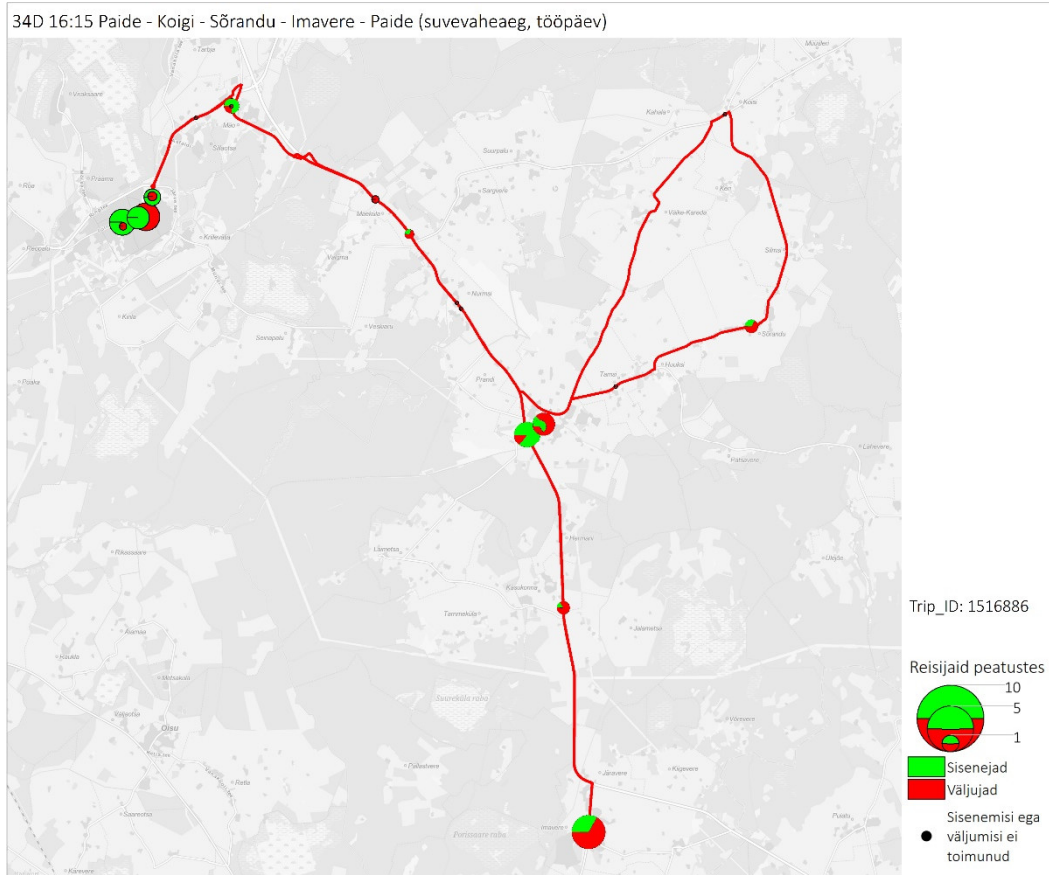

Liin nr 33G

33G 12:40 Paide - Imavere - Taadikvere (trip id: 1250053)

33G 12:40 Paide - Imavere - Taadikvere (suvevaheaeg, tööpäev)

33G 12:40 Paide - Imavere - Taadikvere (trip id: 1250053)

33G 12:40 Paide - Imavere - Taadikvere (suvevaheaeg, tööpäev)

Liin nr 34D