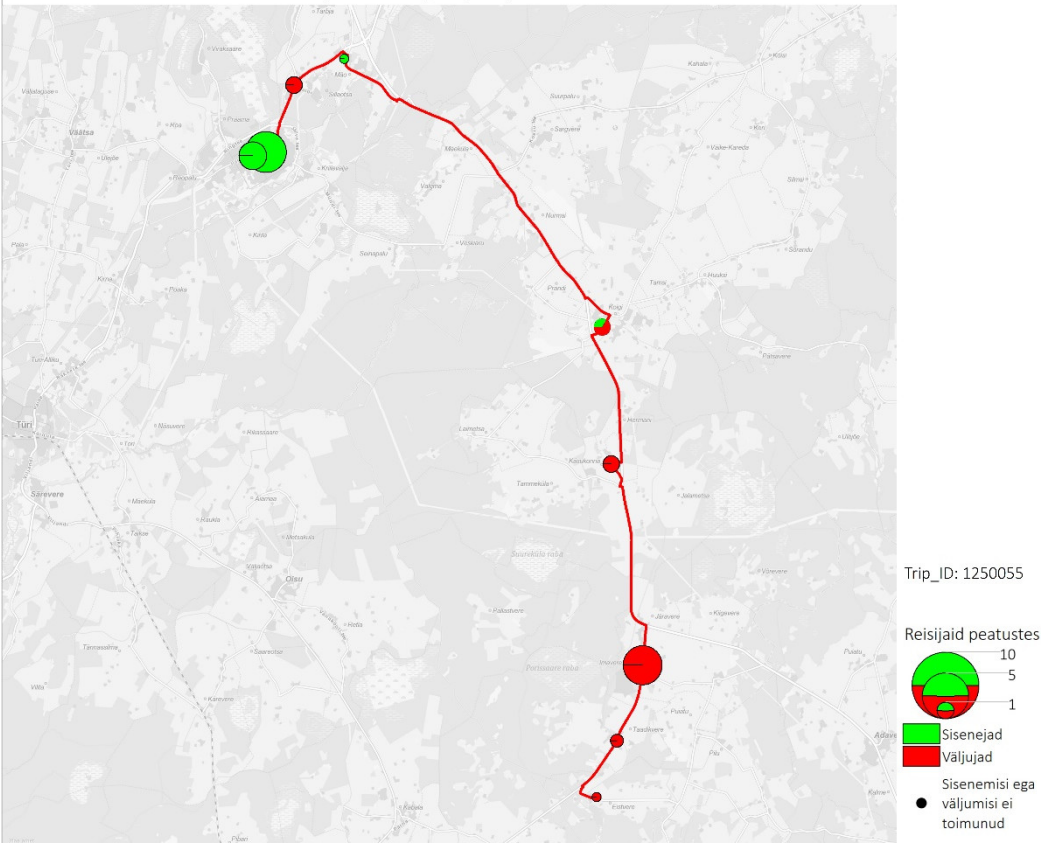

Liin nr 33G

33G 12:40 Paide - Imavere - Taadikvere (trip id: 1250053)

33G 12:40 Paide - Imavere - Taadikvere (suvevaheaeg, tööpäev)

33G 12:40 Paide - Imavere - Taadikvere (trip id: 1250053)

33G 12:40 Paide - Imavere - Taadikvere (suvevaheaeg, tööpäev)

Liin nr 34D

# Liin nr 34E

34E 17:10 Paide - Koigi - Laimetsa - Imavere (trip id: 1250062)

34E 17:10 Paide - Koigi - Laimetsa - Imavere (suvevaheaeg, tööpäev)

Liin nr 35C

35C 15:43 Paide - Roosna-Alliku - Järva-Jaani - Ramma (trip id: 1513110)