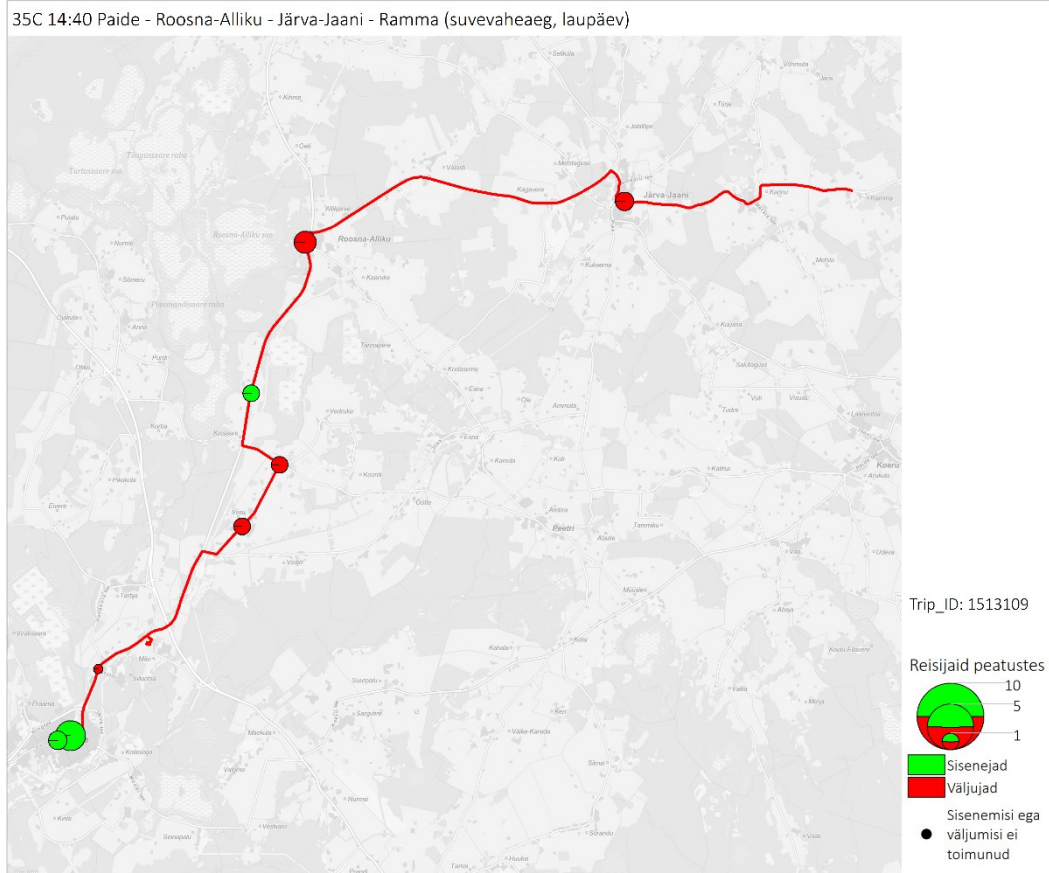

35D 13:45 Ramma - Järva-Jaani - Peetri - Paide (suvevaheaeg, tööpäev)

Laupäev

Liin nr 11F

11F 11:40 Paide - Koeru - Ervita (suvevaheaeg, laupäev)

11F 13:10 Paide - Koeru - Ervita (trip id: 1470168)

11F 13:10 Ervita - Koeru - Paide (suvevaheaeg, laupäev)

Liin nr 35C

35C 15:43 Paide - Roosna-Alliku - Järva-Jaani - Ramma (trip id: 1513110)

35C 15:43 Ramma - Järva-Jaani - Roosna-Alliku - Paide (suvevaheaeg, laupäev)

Liin nr 35D

35D 13:45 Paide - Peetri - Järva-Jaani - Ramma (trip id: 1492170)