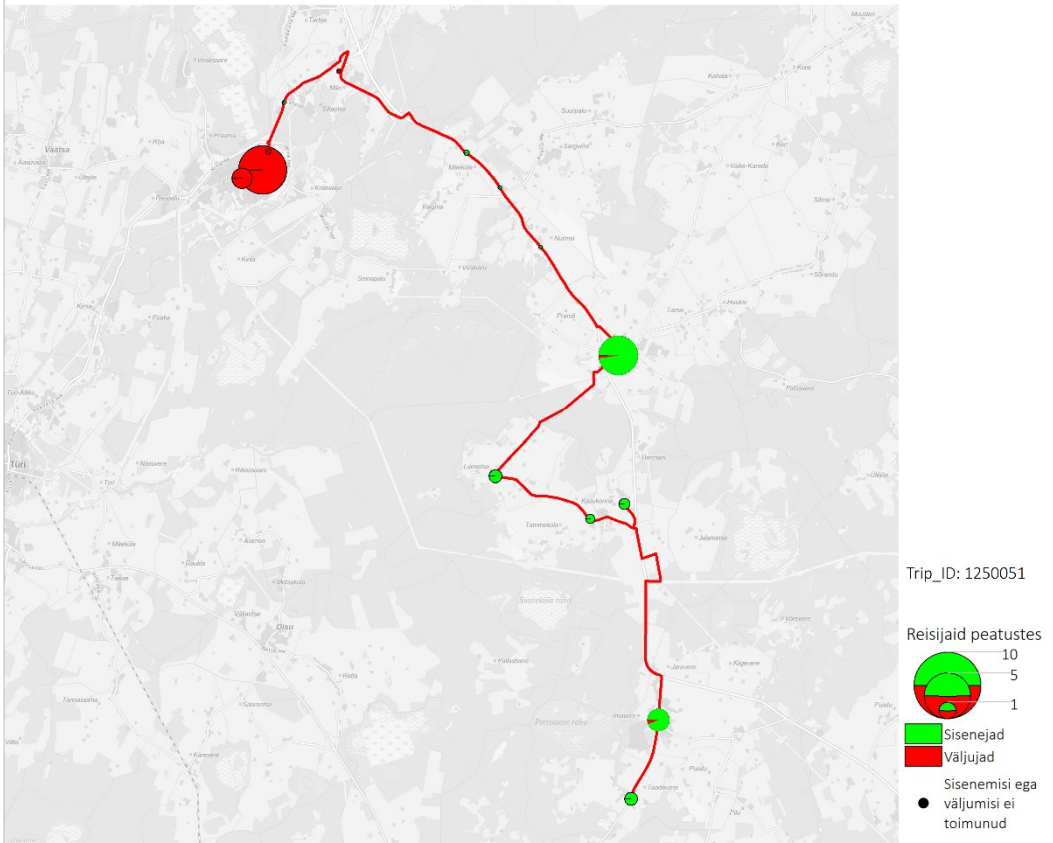

33F 08:35 Taadikvere -Imavere -Tarbja - Paide (trip id: 1250050)

33F 08:35 Taadikvere -Imavere -Tarbja - Paide (suvevaheaeg, tööpäev)

33F 08:35 Taadikvere -Imavere -Tarbja - Paide (trip id: 1250050)

33F 08:35 Taadikvere -Imavere -Tarbja - Paide (suvevaheaeg, tööpäev)

Liin nr 33G

33G 12:40 Paide - Imavere - Taadikvere (trip id: 1250053)

33G 12:40 Paide - Imavere - Taadikvere (suvevaheaeg, tööpäev)

33G 12:40 Paide - Imavere - Taadikvere (trip id: 1250053)

33G 12:40 Paide - Imavere - Taadikvere (suvevaheaeg, tööpäev)