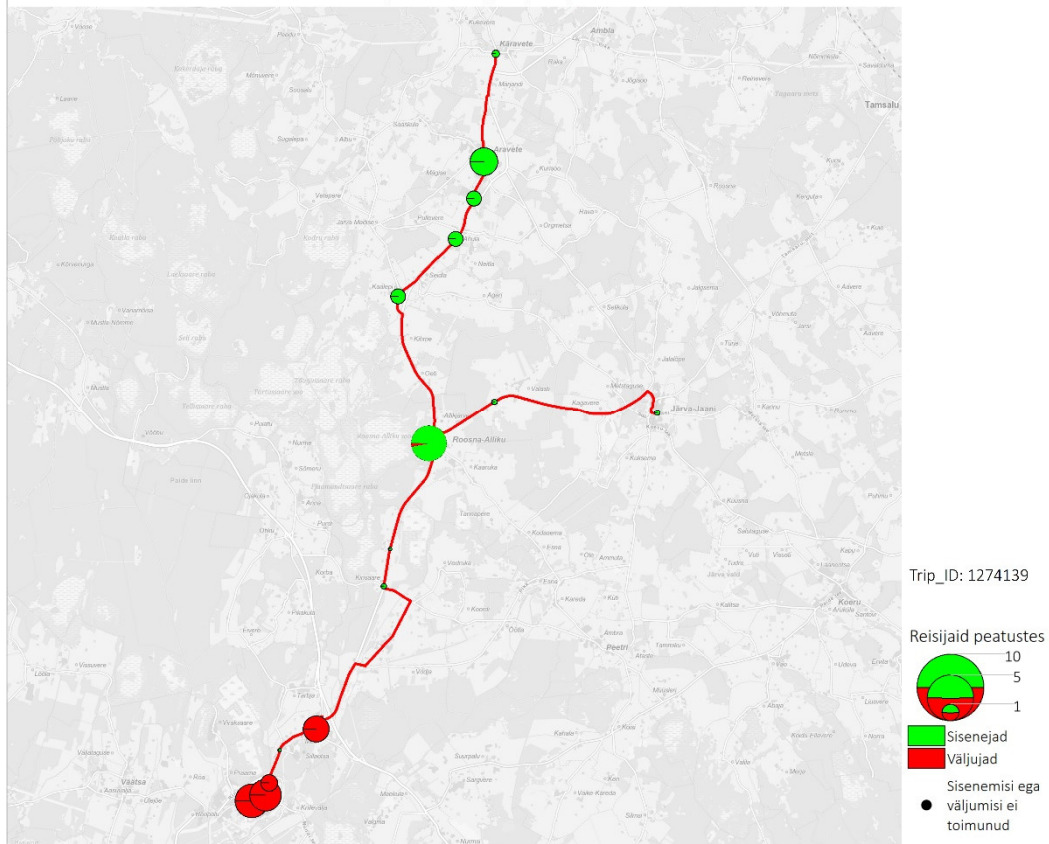

# Liin nr 16B

16B 12:15 Türi - Laupa - Püti - Rassi - Türi (trip id: 1157042)

16B 12:15 Türi - Laupa - Püti - Rassi - Türi (suvevaheaeg, tööpäev)

Liin nr 26B

26B 06:20 Käravete - Järva-Jaani - Viisu - Paide (suvevaheaeg, tööpäev)

26B 11:30 Käravete - Järva-Jaani - Viisu - Paide (trip id: 1274140)

26B 11:30 Paide - Viisu - Järva-Jaani - Käravete (suvevaheaeg, tööpäev)