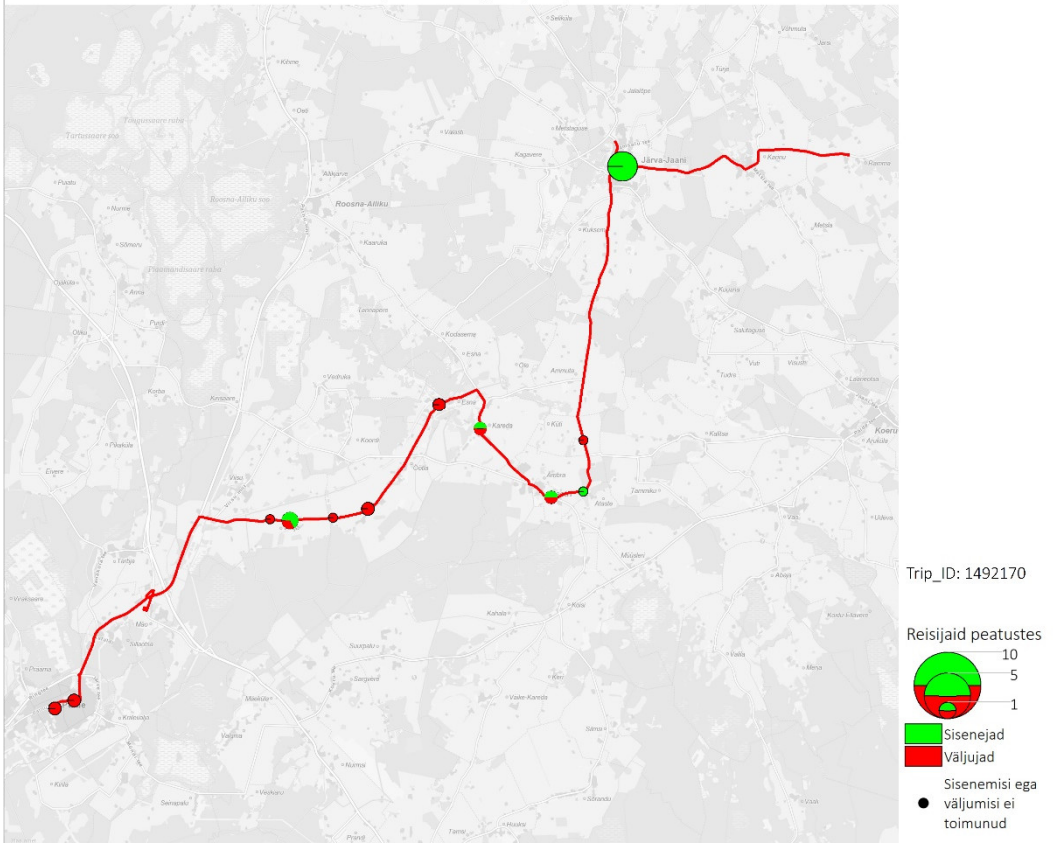

Liin nr 35C

35C 15:43 Paide - Roosna-Alliku - Järva-Jaani - Ramma (trip id: 1513110)

35C 15:43 Ramma - Järva-Jaani - Roosna-Alliku - Paide (suvevaheaeg, laupäev)

Liin nr 35D

35D 13:45 Paide - Peetri - Järva-Jaani - Ramma (trip id: 1492170)

35D 13:45 Ramma - Järva-Jaani - Peetri - Paide (suvevaheaeg, laupäev)