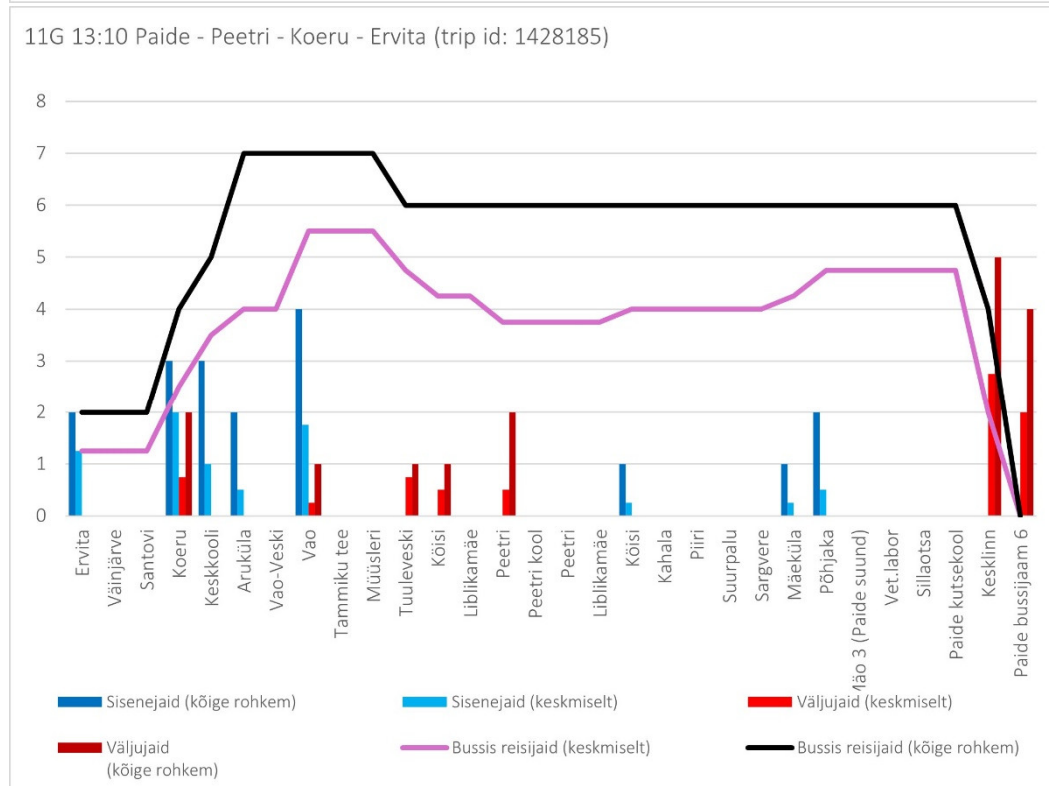

Pühapäev

Liin nr 11G