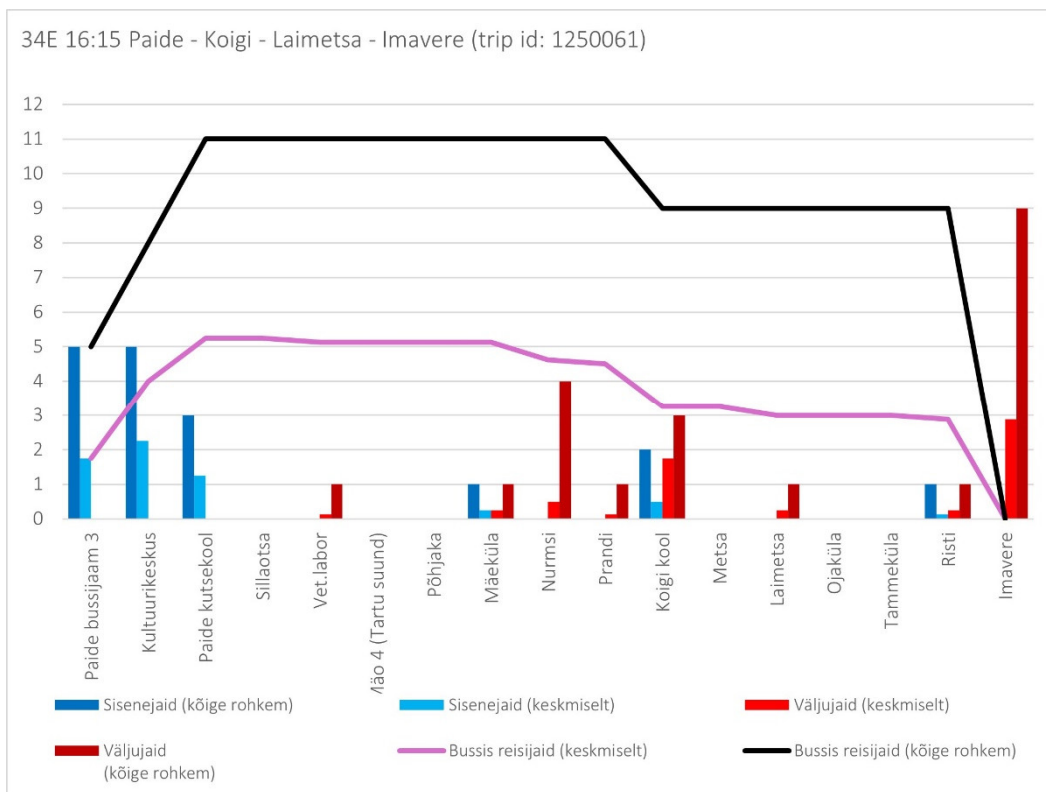

33F 08:35 Taadikvere -Imavere -Tarbja - Paide (trip id: 1250050)

33F 08:35 Taadikvere -Imavere -Tarbja - Paide (suvevaheaeg, tööpäev)

33F 08:35 Taadikvere -Imavere -Tarbja - Paide (trip id: 1250050)

33F 08:35 Taadikvere -Imavere -Tarbja - Paide (suvevaheaeg, tööpäev)

Liin nr 33G

33G 12:40 Paide - Imavere - Taadikvere (trip id: 1250053)

33G 12:40 Paide - Imavere - Taadikvere (suvevaheaeg, tööpäev)

33G 12:40 Paide - Imavere - Taadikvere (trip id: 1250053)

33G 12:40 Paide - Imavere - Taadikvere (suvevaheaeg, tööpäev)

Liin nr 34D

# Liin nr 34E

34E 17:10 Paide - Koigi - Laimetsa - Imavere (trip id: 1250062)

34E 17:10 Paide - Koigi - Laimetsa - Imavere (suvevaheaeg, tööpäev)

Liin nr 35C

35C 15:43 Paide - Roosna-Alliku - Järva-Jaani - Ramma (trip id: 1513110)