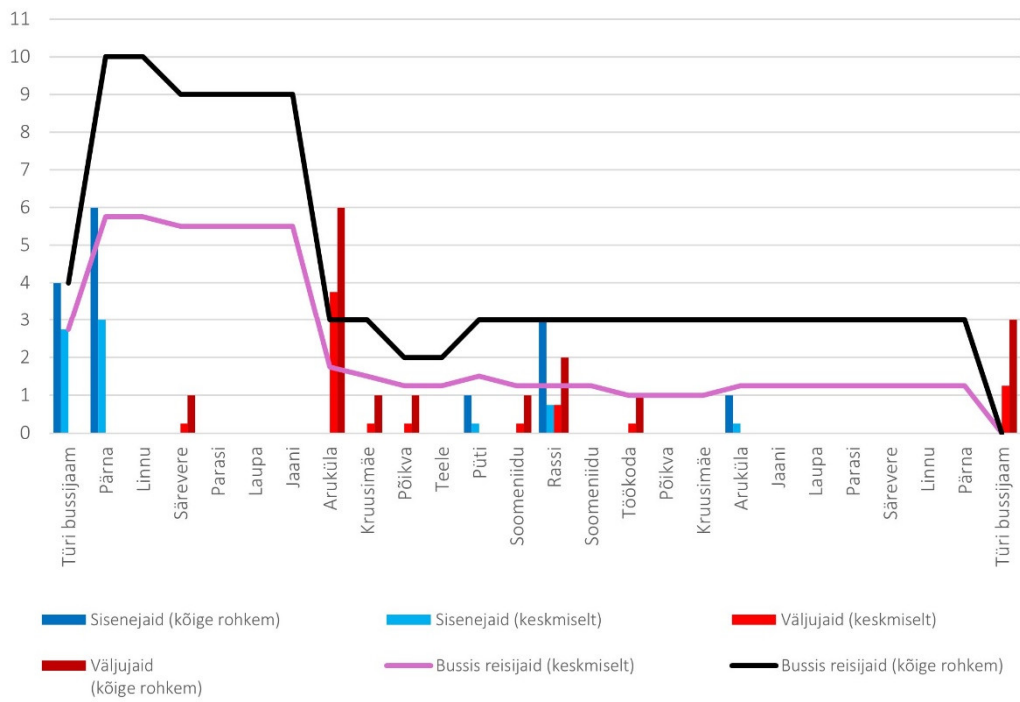

## Liin nr 16A

16A 07:30 Türi - Laupa - Püti (suvevaheaeg, tööpäev)

16A 07:55 Türi - Laupa - Püti (trip id: 1274136)

16A 07:55 Püti - Laupa - Türi (suvevaheaeg, tööpäev)

16A 15:50 Türi - Laupa - Püti (trip id: 1274137)

16A 15:50 Türi - Laupa - Püti (suvevaheaeg, tööpäev)

16A 16:20 Türi - Laupa - Püti (trip id: 1274138)

16A 16:20 Püti - Laupa - Türi (suvevaheaeg, tööpäev)

# Liin nr 16B

16B 12:15 Türi - Laupa - Püti - Rassi - Türi (trip id: 1157042)

16B 12:15 Türi - Laupa - Püti - Rassi - Türi (suvevaheaeg, tööpäev)

Liin nr 26B

26B 06:20 Käravete - Järva-Jaani - Viisu - Paide (suvevaheaeg, tööpäev)