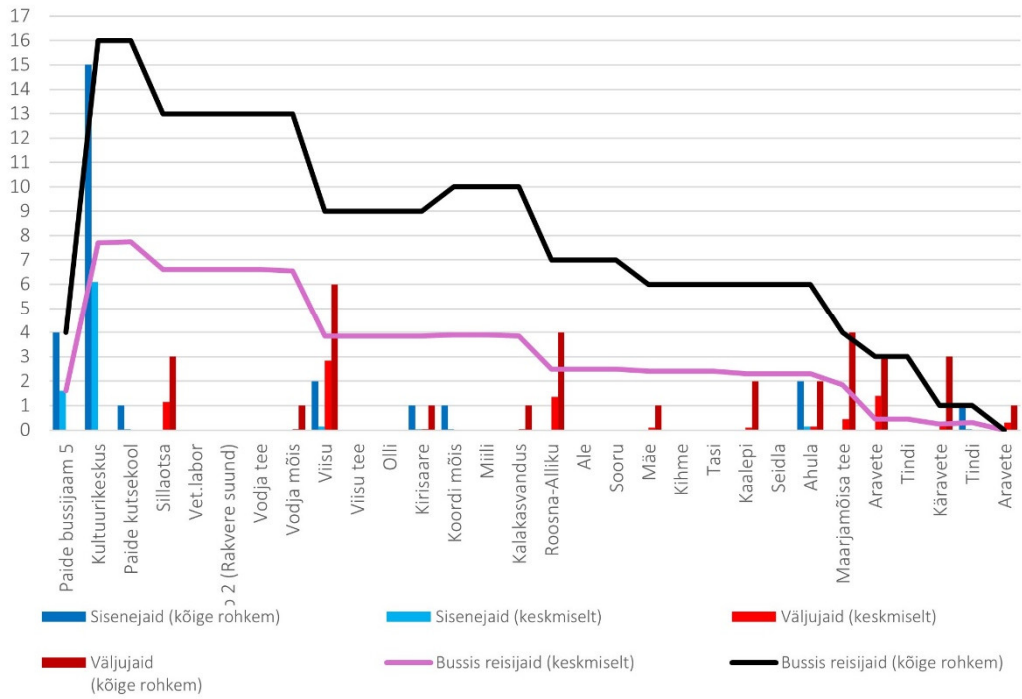

# Liin nr 16B

16B 12:15 Türi - Laupa - Püti - Rassi - Türi (trip id: 1157042)

16B 12:15 Türi - Laupa - Püti - Rassi - Türi (suvevaheaeg, tööpäev)

Liin nr 26B

26B 06:20 Käravete - Järva-Jaani - Viisu - Paide (suvevaheaeg, tööpäev)

26B 11:30 Käravete - Järva-Jaani - Viisu - Paide (trip id: 1274140)

26B 11:30 Paide - Viisu - Järva-Jaani - Käravete (suvevaheaeg, tööpäev)