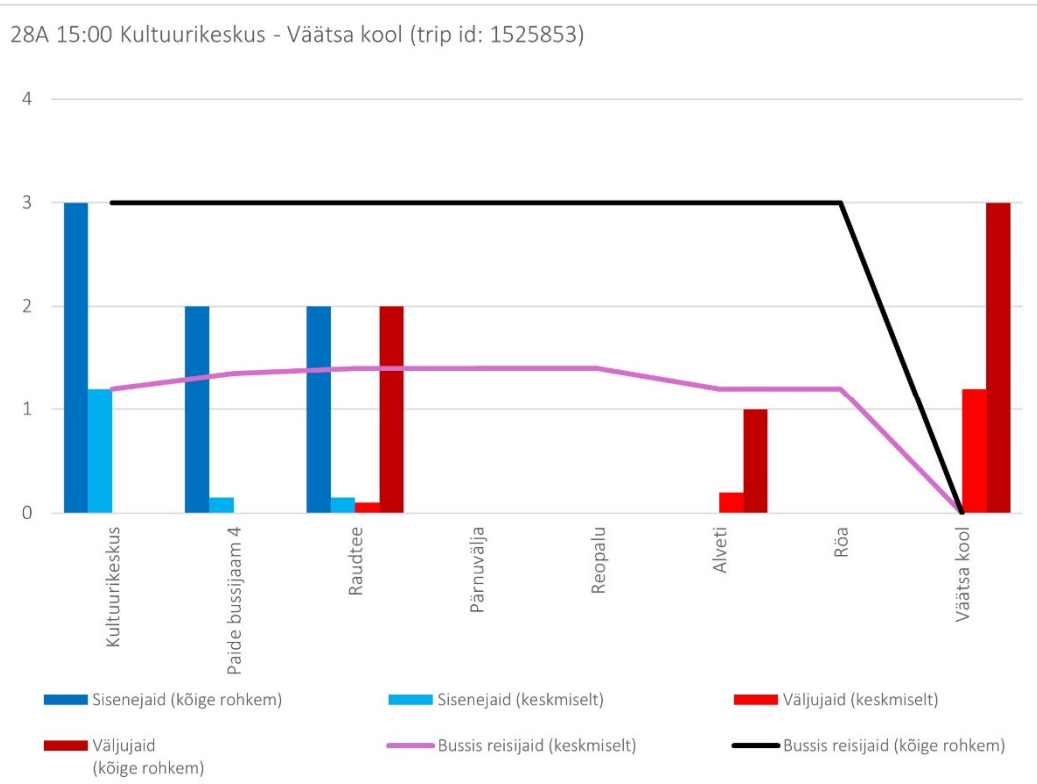

26B 11:30 Käravete - Järva-Jaani - Viisu - Paide (trip id: 1274140)

26B 11:30 Paide - Viisu - Järva-Jaani - Käravete (suvevaheaeg, tööpäev)

## Liin nr 28A

28A 10:14 Kultuurikeskus - Väätsa kool (trip id: 1525852)

28A 10:14 Väätsa kool - Kultuurikeskus (suvevaheaeg, tööpäev)

28A 15:00 Kultuurikeskus - Väätša kool (suvevaheaeg, tööpäev)

28A 15:14 Kultuurikeskus - Väätsa kool (trip id: 1525854)