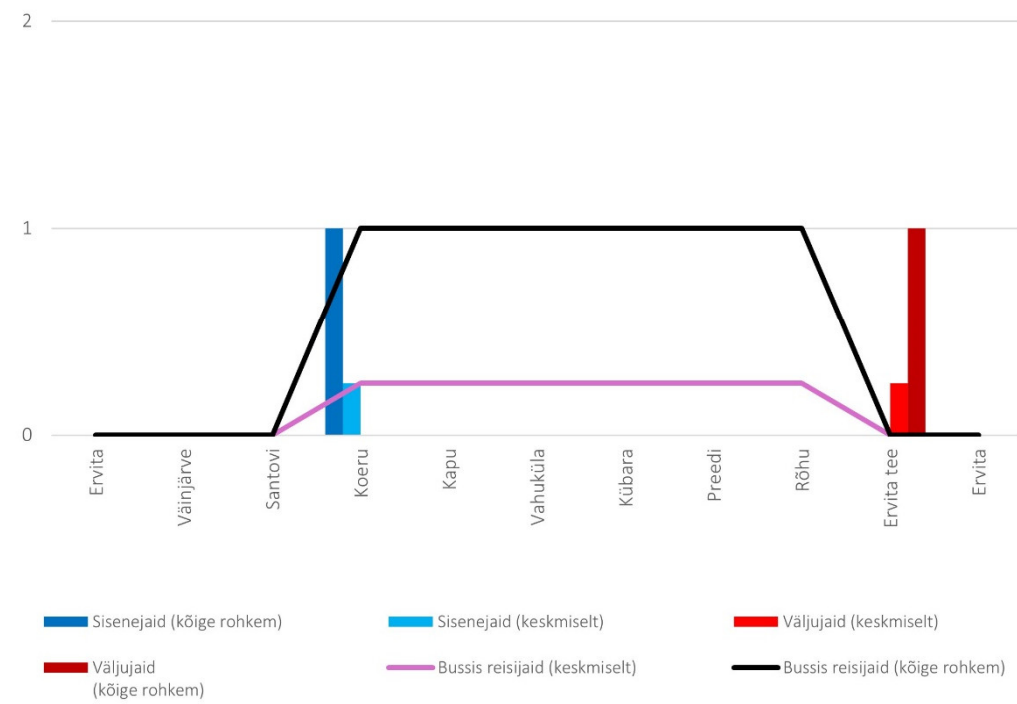

12C 13:50 Koeru - Järva-Jaani - Tapa (trip id: 1249943)

12C 13:50 Koeru - Järva-Jaani - Tapa (suvevaheaeg, tööpäev)

# Liin nr 14B

14B 12:00 Ervita - Koeru - Vahuküla - Ervita (trip id: 1249948)

14B 12:00 Ervita - Koeru - Vahuküla - Ervita (suvevaheaeg, tööpäev)