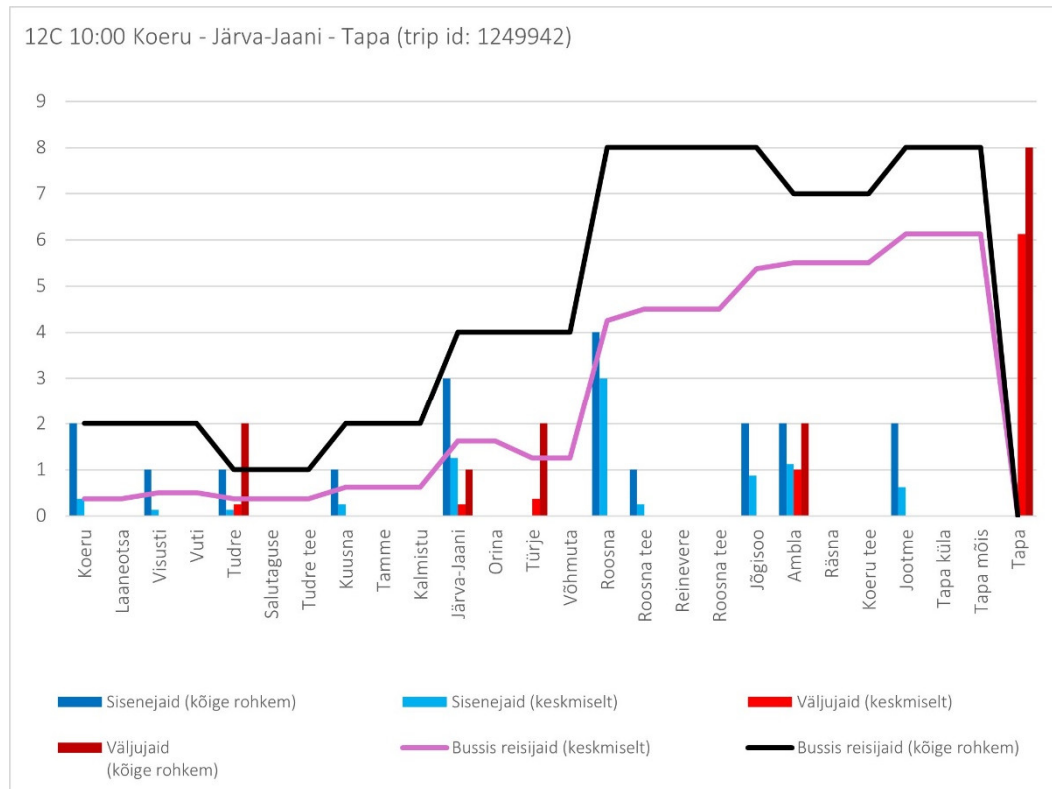

### Sisukord

Suvevaheaeg .....	2
Tööpäev.....	2
Liin nr 11F .....	2
Liin nr 12C .....	4
Liin nr 14B .....	6
Liin nr 16A .....	8
Liin nr 16B .....	12
Liin nr 26B .....	14
Liin nr 28A .....	16
Liin nr 28D .....	22
Liin nr 33F .....	24
Liin nr 33G.....	27
Liin nr 34D .....	30
Liin nr 34E .....	31
Liin nr 35C .....	33
Liin nr 35D .....	35
Laupäev.....	37
Liin nr 11F .....	37
Liin nr 35C .....	39
Liin nr 35D.....	41
Pühapäev .....	43
Liin nr 11G.....	43
Sügisvaheaeg .....	45
Tööpäev.....	45
Liin nr 21 .....	45
Liin nr 23D.....	47
Liin nr 29 .....	48

# Suvevaheaeg

Tööpäev

Liin nr 11F

11F 11:40 Paide - Koeru - Ervita (suvevaheaeg, tööpäev)

11F 13:10 Paide - Koeru - Ervita (trip id: 1470168)

11F 13:10 Ervita - Koeru - Paide (suvevaheaeg, tööpäev)

Liin nr 12C

12C 13:50 Koeru - Järva-Jaani - Tapa (trip id: 1249943)

12C 13:50 Koeru - Järva-Jaani - Tapa (suvevaheaeg, tööpäev)

# Liin nr 14B

14B 12:00 Ervita - Koeru - Vahuküla - Ervita (trip id: 1249948)

14B 12:00 Ervita - Koeru - Vahuküla - Ervita (suvevaheaeg, tööpäev)