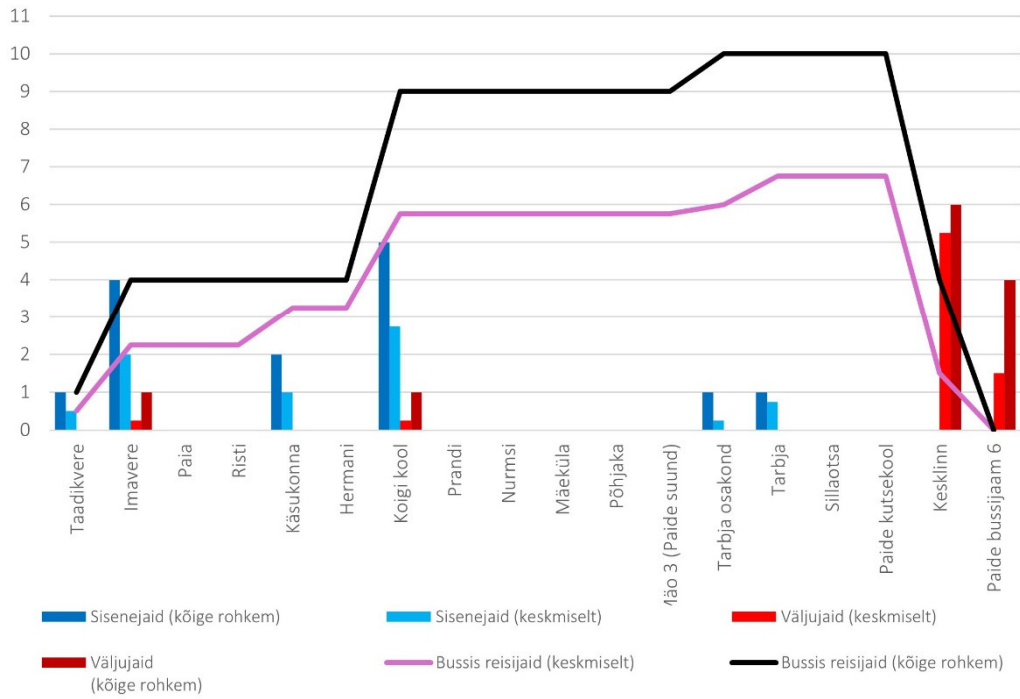

33F 08:35 Taadikvere -Imavere -Tarbja - Paide (trip id: 1250050)