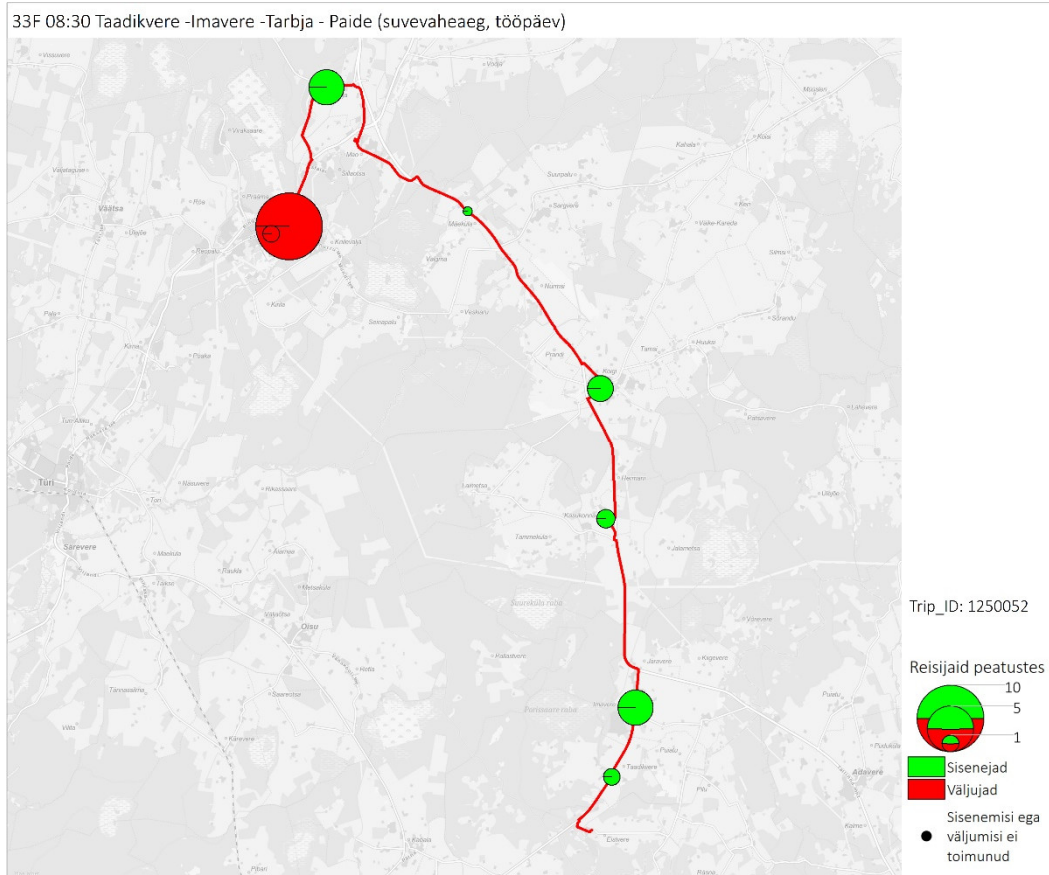

Liin nr 28D

28D 13:00 Kultuurikeskus - Väätsa - Piiumetsa - Pearna - Kultuurikeskus (trip id: 1380529)

28D 13:00 Kultuurikeskus - Väätsa - Piiumetsa - Pearna - Kultuurikeskus (suvevaheaeg, tööpäev)

Liin nr 33F

33F 08:35 Taadikvere -Imavere -Tarbja - Paide (trip id: 1250050)

33F 08:35 Taadikvere -Imavere -Tarbja - Paide (suvevaheaeg, tööpäev)

33F 08:35 Taadikvere -Imavere -Tarbja - Paide (trip id: 1250050)

33F 08:35 Taadikvere -Imavere -Tarbja - Paide (suvevaheaeg, tööpäev)