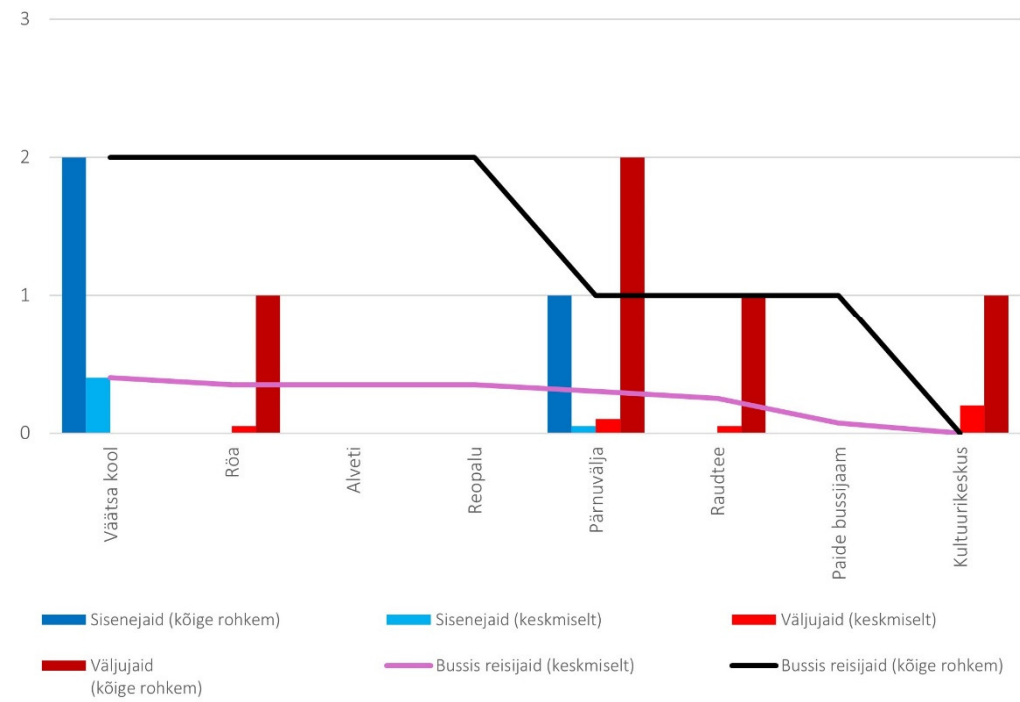

28A 15:14 Väätsa kool - Kultuurikeskus (suvevaheaeg, tööpäev)

28A 17:35 Kultuurikeskus - Väätsa kool (suvevaheaeg, tööpäev)

28A 17:49 Kultuurikeskus - Väätsa kool (trip id: 1526278)

28A 17:49 Väätsa kool - Kultuurikeskus (suvevaheaeg, tööpäev))