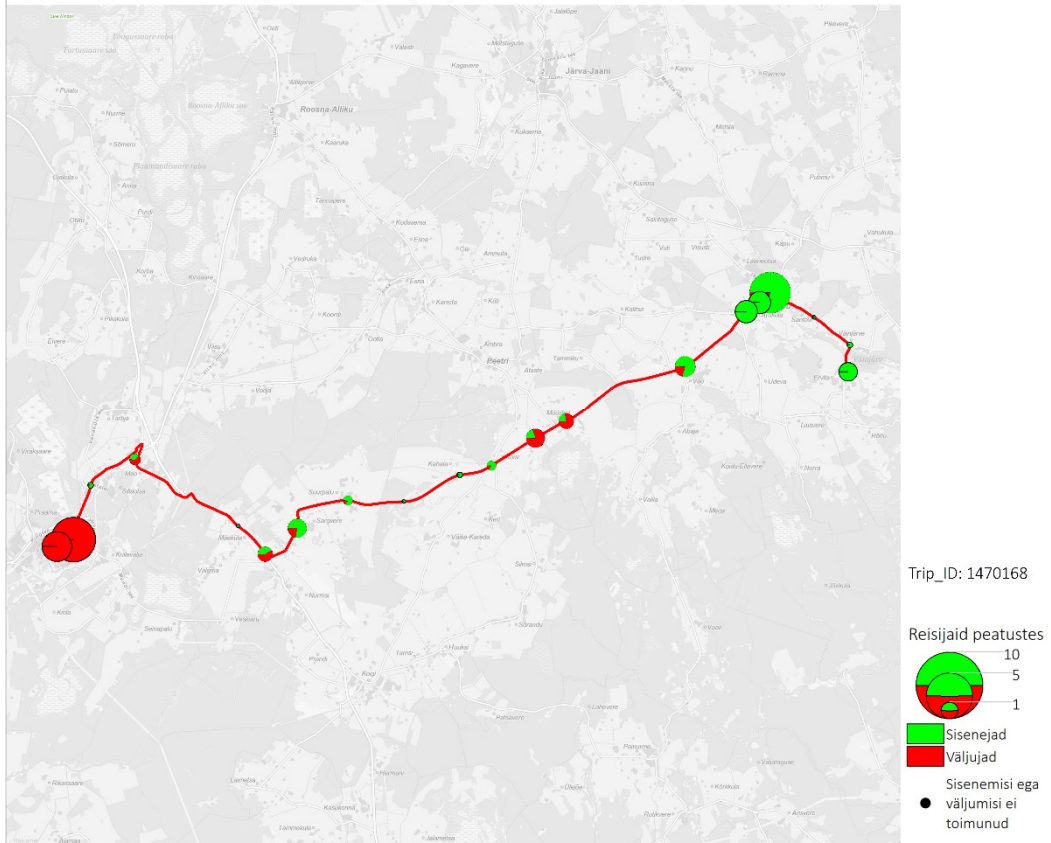

# Suvevaheaeg

Tööpäev

Liin nr 11F

11F 11:40 Paide - Koeru - Ervita (suvevaheaeg, tööpäev)

11F 13:10 Paide - Koeru - Ervita (trip id: 1470168)

11F 13:10 Ervita - Koeru - Paide (suvevaheaeg, tööpäev)

Liin nr 12C

12C 13:50 Koeru - Järva-Jaani - Tapa (trip id: 1249943)

12C 13:50 Koeru - Järva-Jaani - Tapa (suvevaheaeg, tööpäev)

# Liin nr 14B

14B 12:00 Ervita - Koeru - Vahuküla - Ervita (trip id: 1249948)

14B 12:00 Ervita - Koeru - Vahuküla - Ervita (suvevaheaeg, tööpäev)

## Liin nr 16A

16A 07:30 Türi - Laupa - Püti (suvevaheaeg, tööpäev)

16A 07:55 Türi - Laupa - Püti (trip id: 1274136)

16A 07:55 Püti - Laupa - Türi (suvevaheaeg, tööpäev)

16A 15:50 Türi - Laupa - Püti (trip id: 1274137)