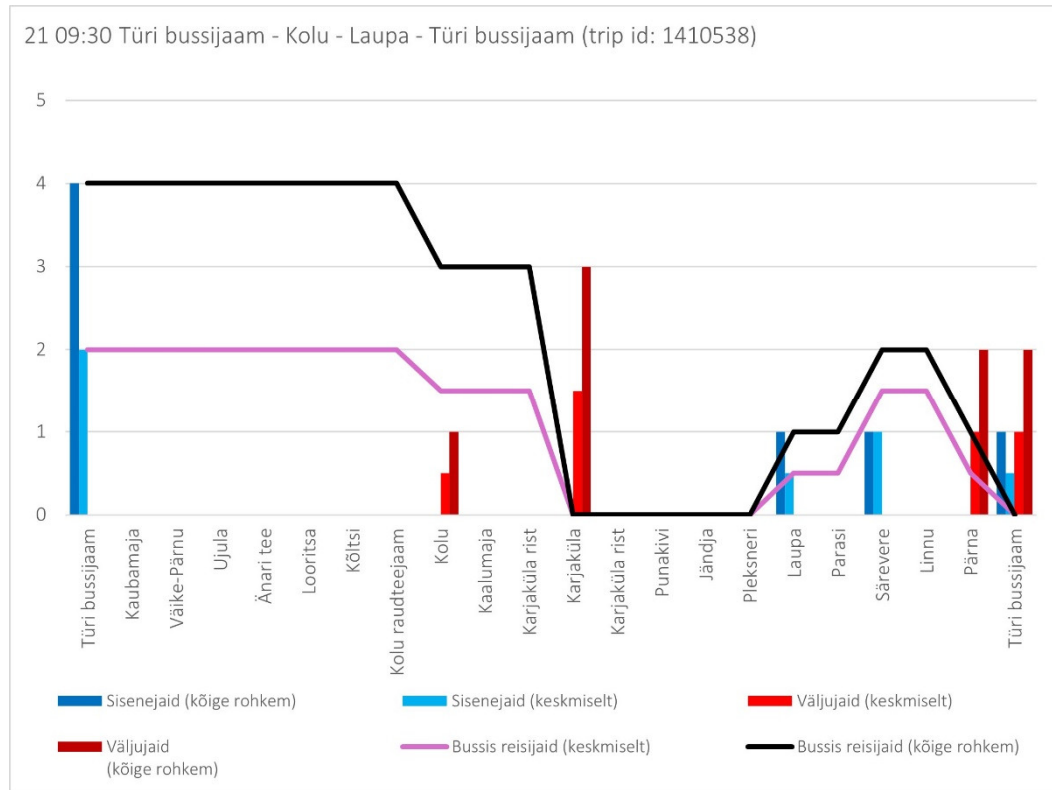

Sügisvaheaeg

Tööpäev

Liin nr 21