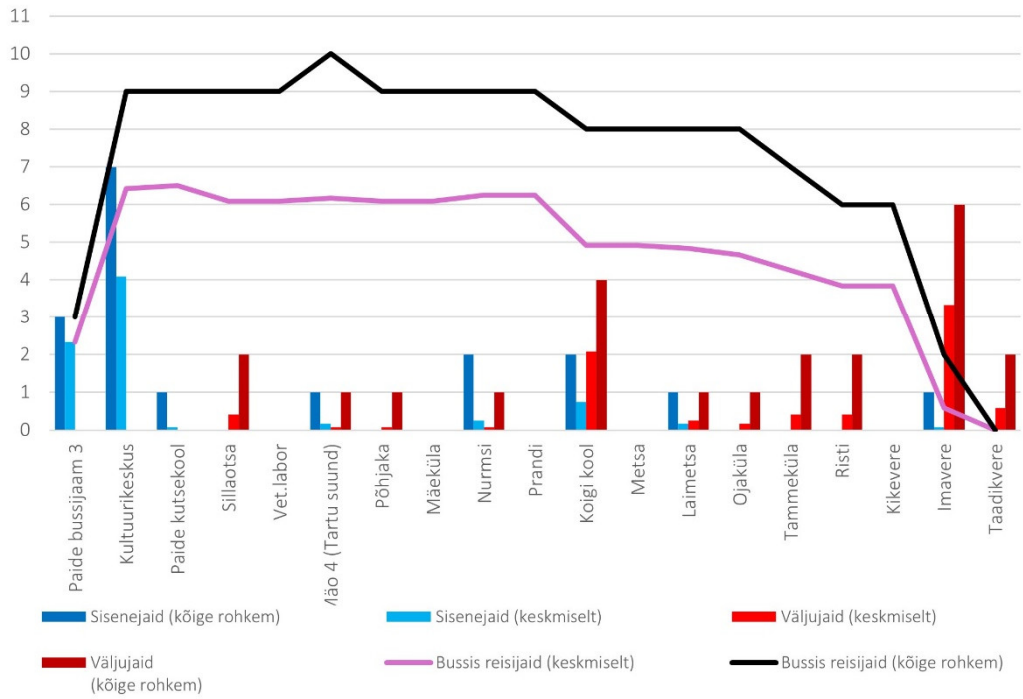

33F 08:35 Taadikvere -Imavere -Tarbja - Paide (trip id: 1250050)

33F 08:35 Taadikvere -Imavere -Tarbja - Paide (suvevaheaeg, tööpäev)

33F 08:35 Taadikvere -Imavere -Tarbja - Paide (trip id: 1250050)

33F 08:35 Taadikvere -Imavere -Tarbja - Paide (suvevaheaeg, tööpäev)

Liin nr 33G

33G 12:40 Paide - Imavere - Taadikvere (trip id: 1250053)

33G 12:40 Paide - Imavere - Taadikvere (suvevaheaeg, tööpäev)

33G 12:40 Paide - Imavere - Taadikvere (trip id: 1250053)

33G 12:40 Paide - Imavere - Taadikvere (suvevaheaeg, tööpäev)