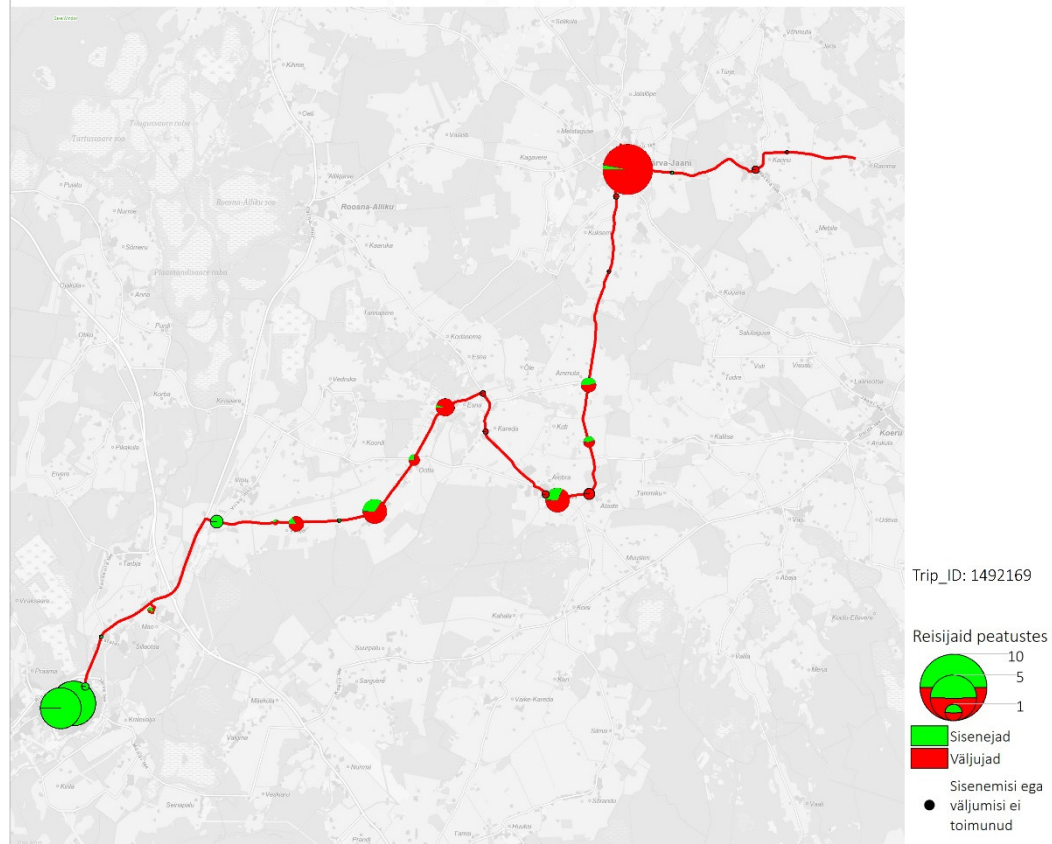

# Liin nr 34E

34E 17:10 Paide - Koigi - Laimetsa - Imavere (trip id: 1250062)

34E 17:10 Paide - Koigi - Laimetsa - Imavere (suvevaheaeg, tööpäev)

Liin nr 35C

35C 15:43 Paide - Roosna-Alliku - Järva-Jaani - Ramma (trip id: 1513110)

35C 14:40 Ramma - Järva-Jaani - Roosna-Alliku - Paide (suvevaheaeg, tööpäev)

Liin nr 35D

35D 11:30 Paide - Peetri - Järva-Jaani - Ramma (suvevaheaeg, tööpäev)

35D 13:45 Paide - Peetri - Järva-Jaani - Ramma (trip id: 1492170)

35D 13:45 Ramma - Järva-Jaani - Peetri - Paide (suvevaheaeg, tööpäev)

Laupäev

Liin nr 11F

11F 11:40 Paide - Koeru - Ervita (suvevaheaeg, laupäev)

11F 13:10 Paide - Koeru - Ervita (trip id: 1470168)

11F 13:10 Ervita - Koeru - Paide (suvevaheaeg, laupäev)