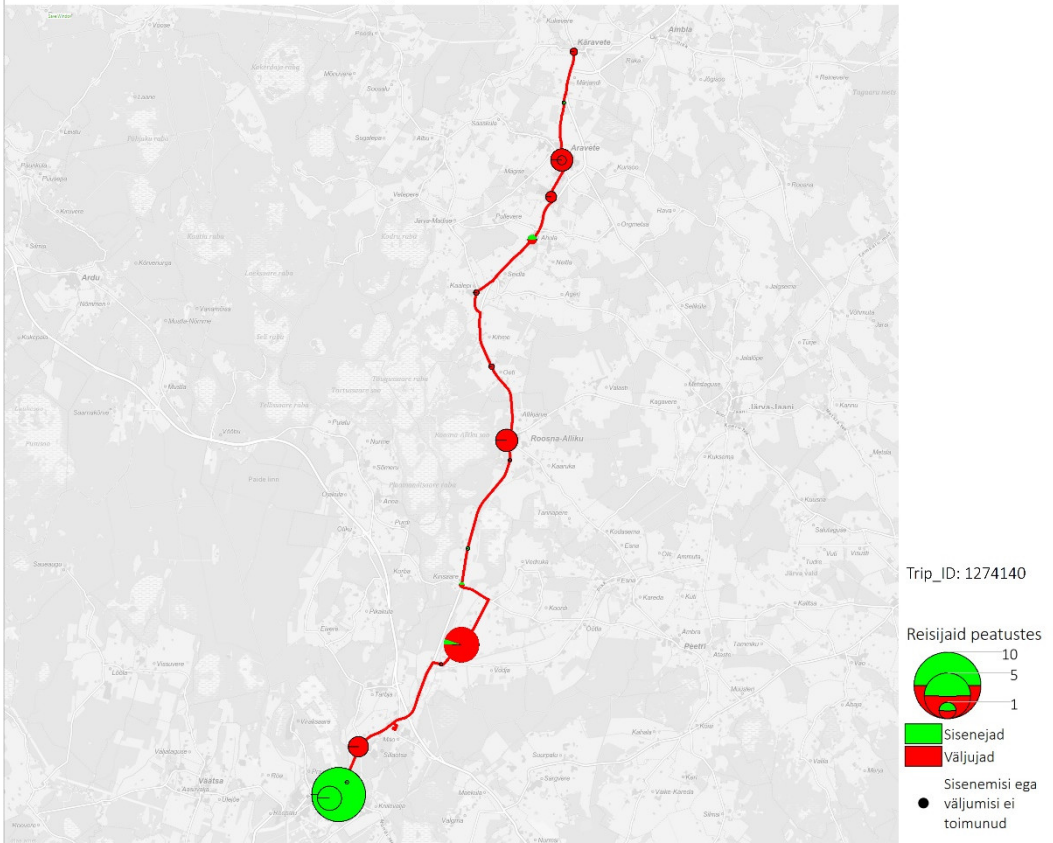

# Liin nr 16B

16B 12:15 Türi - Laupa - Püti - Rassi - Türi (trip id: 1157042)

16B 12:15 Türi - Laupa - Püti - Rassi - Türi (suvevaheaeg, tööpäev)

Liin nr 26B

26B 06:20 Käravete - Järva-Jaani - Viisu - Paide (suvevaheaeg, tööpäev)

26B 11:30 Käravete - Järva-Jaani - Viisu - Paide (trip id: 1274140)

26B 11:30 Paide - Viisu - Järva-Jaani - Käravete (suvevaheaeg, tööpäev)