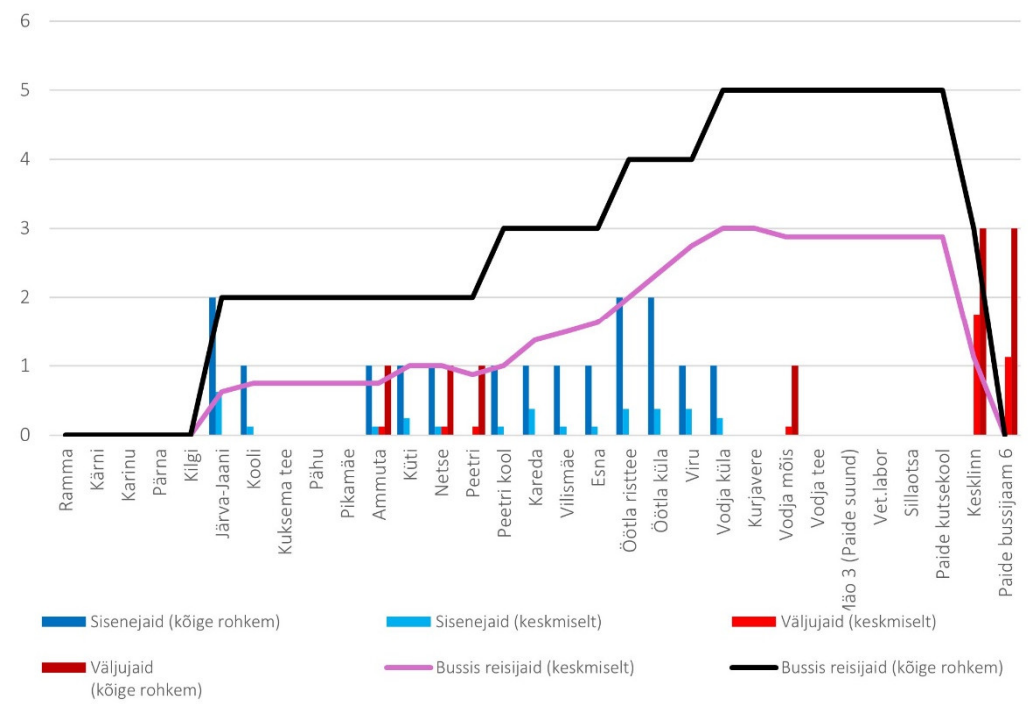

Liin nr 34D

# Liin nr 34E

34E 17:10 Paide - Koigi - Laimetsa - Imavere (trip id: 1250062)

34E 17:10 Paide - Koigi - Laimetsa - Imavere (suvevaheaeg, tööpäev)

Liin nr 35C

35C 15:43 Paide - Roosna-Alliku - Järva-Jaani - Ramma (trip id: 1513110)