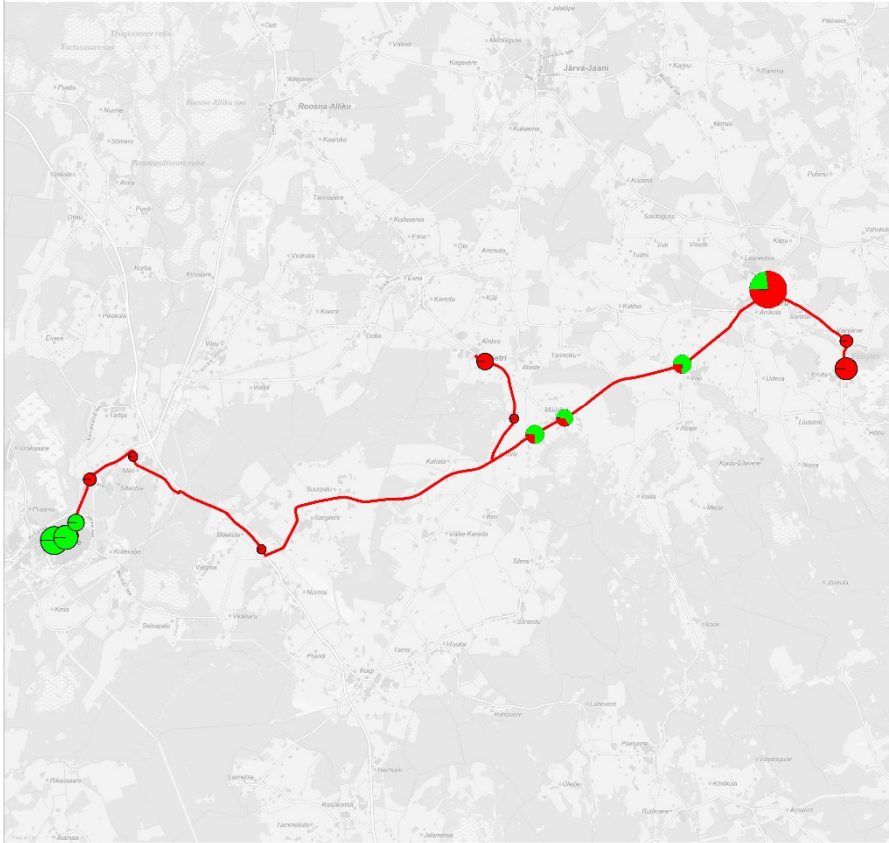

Liin nr 35C

35C 15:43 Paide - Roosna-Alliku - Järva-Jaani - Ramma (trip id: 1513110)

35C 15:43 Ramma - Järva-Jaani - Roosna-Alliku - Paide (suvevaheaeg, laupäev)

Liin nr 35D

35D 13:45 Paide - Peetri - Järva-Jaani - Ramma (trip id: 1492170)

35D 13:45 Ramma - Järva-Jaani - Peetri - Paide (suvevaheaeg, laupäev)

## Liin nr 11G

11G 11:40 Paide - Peetri - Koeru - Ervita (suveaheaeg, pühapäev)

11G 13:10 Ervita - Koeru - Peetri - Paide (suveaheaeg, pühapäev)