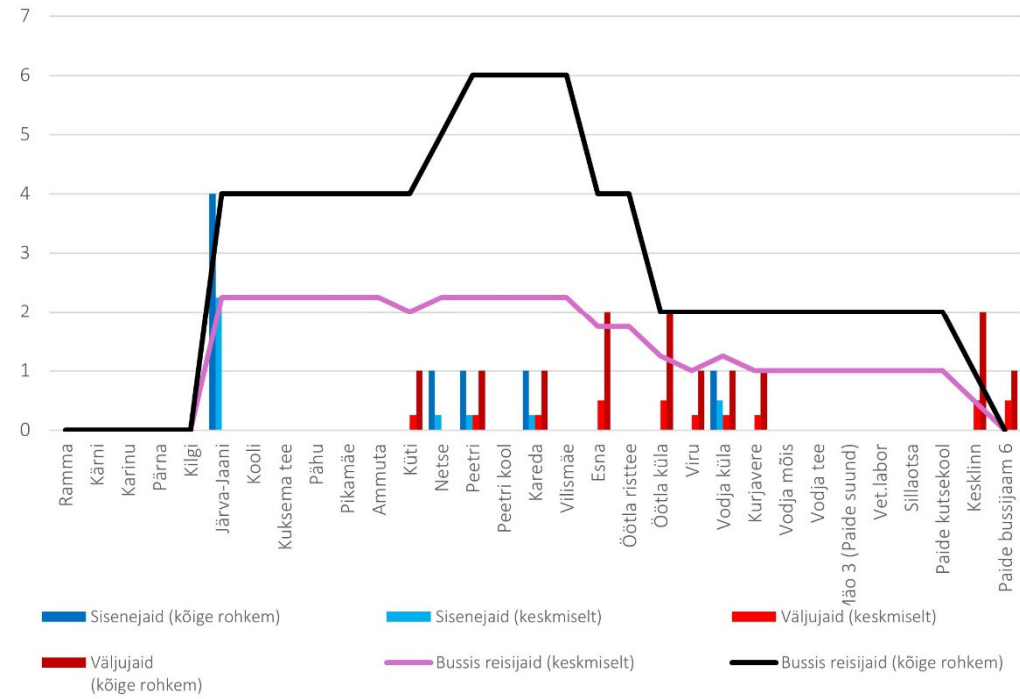

Liin nr 35C

35C 15:43 Paide - Roosna-Alliku - Järva-Jaani - Ramma (trip id: 1513110)

35C 15:43 Ramma - Järva-Jaani - Roosna-Alliku - Paide (suvevaheaeg, laupäev)

Liin nr 35D

35D 13:45 Paide - Peetri - Järva-Jaani - Ramma (trip id: 1492170)