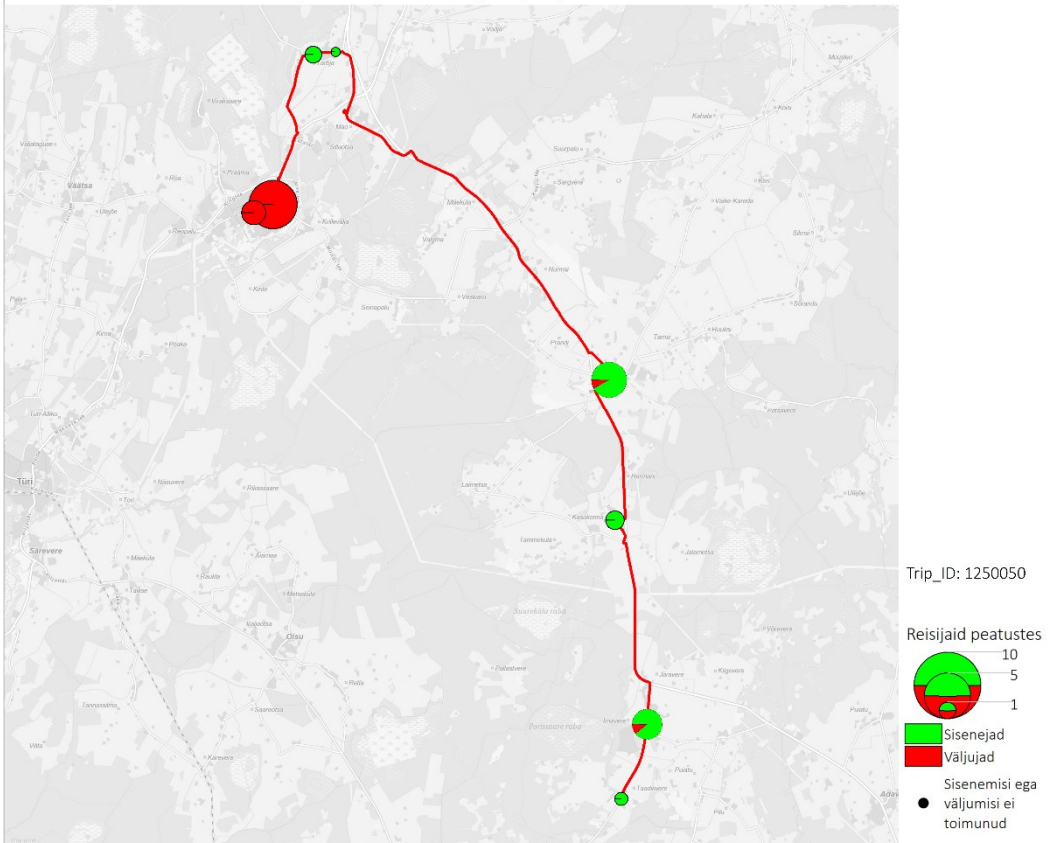

Liin nr 28D

28D 13:00 Kultuurikeskus - Väätsa - Piiumetsa - Pearna - Kultuurikeskus (trip id: 1380529)

28D 13:00 Kultuurikeskus - Väätsa - Piiumetsa - Pearna - Kultuurikeskus (suvevaheaeg, tööpäev)

Liin nr 33F

33F 08:35 Taadikvere -Imavere -Tarbja - Paide (trip id: 1250050)

33F 08:35 Taadikvere -Imavere -Tarbja - Paide (suvevaheaeg, tööpäev)

33F 08:35 Taadikvere -Imavere -Tarbja - Paide (trip id: 1250050)

33F 08:35 Taadikvere -Imavere -Tarbja - Paide (suvevaheaeg, tööpäev)