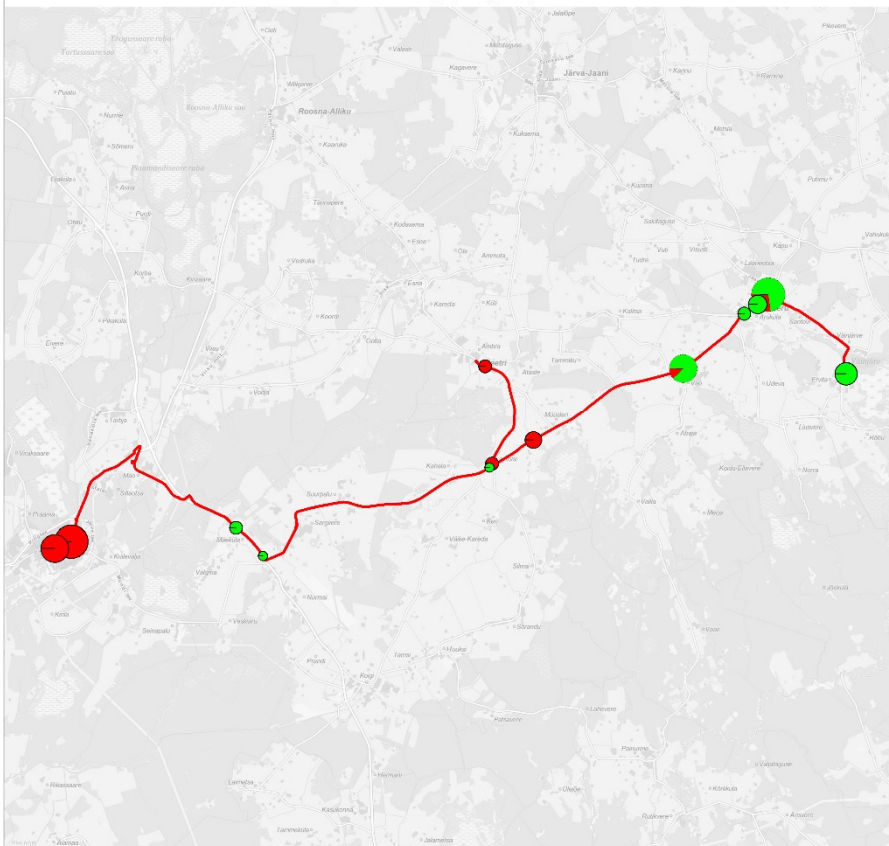

## Liin nr 11G

11G 11:40 Paide - Peetri - Koeru - Ervita (suveaheaeg, pühapäev)

11G 13:10 Ervita - Koeru - Peetri - Paide (suveaheaeg, pühapäev)

# Sügisvaheaeg

Tööpäev

Liin nr 21

21 09:30 Türi bussijaam - Kolu - Laupa - Türi bussijaam (sügisvaheaeg, tööpäev)

21 14:00 Türi bussijaam - Kolu - Laupa - Türi bussijaam (trip id: 1410539)

21 14:00 Türi bussijaam - Kolu - Laupa - Türi bussijaam (sügisvaheaeg, tööpäev)