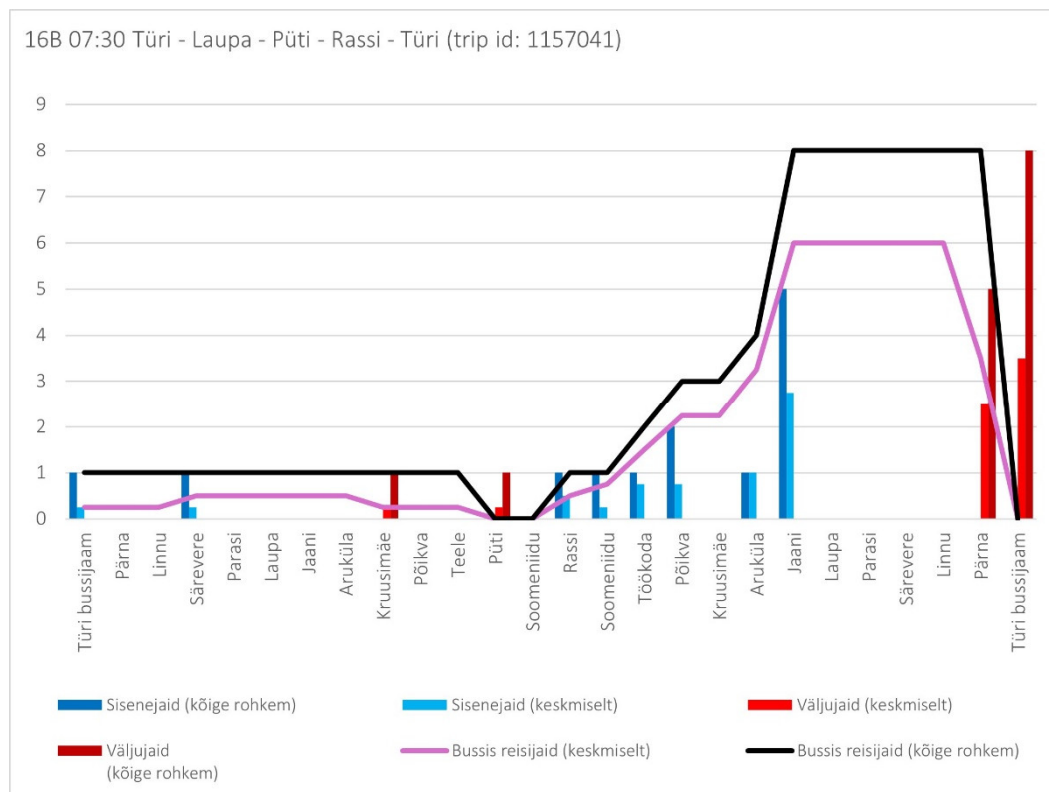

# Liin nr 14B

14B 12:00 Ervita - Koeru - Vahuküla - Ervita (trip id: 1249948)

14B 12:00 Ervita - Koeru - Vahuküla - Ervita (suvevaheaeg, tööpäev)

## Liin nr 16A

16A 07:30 Türi - Laupa - Püti (suvevaheaeg, tööpäev)

16A 07:55 Türi - Laupa - Püti (trip id: 1274136)

16A 07:55 Püti - Laupa - Türi (suvevaheaeg, tööpäev)

16A 15:50 Türi - Laupa - Püti (trip id: 1274137)

16A 15:50 Türi - Laupa - Püti (suvevaheaeg, tööpäev)

16A 16:20 Türi - Laupa - Püti (trip id: 1274138)

16A 16:20 Püti - Laupa - Türi (suvevaheaeg, tööpäev)

# Liin nr 16B

16B 12:15 Türi - Laupa - Püti - Rassi - Türi (trip id: 1157042)

16B 12:15 Türi - Laupa - Püti - Rassi - Türi (suvevaheaeg, tööpäev)

Liin nr 26B

26B 06:20 Käravete - Järva-Jaani - Viisu - Paide (suvevaheaeg, tööpäev)