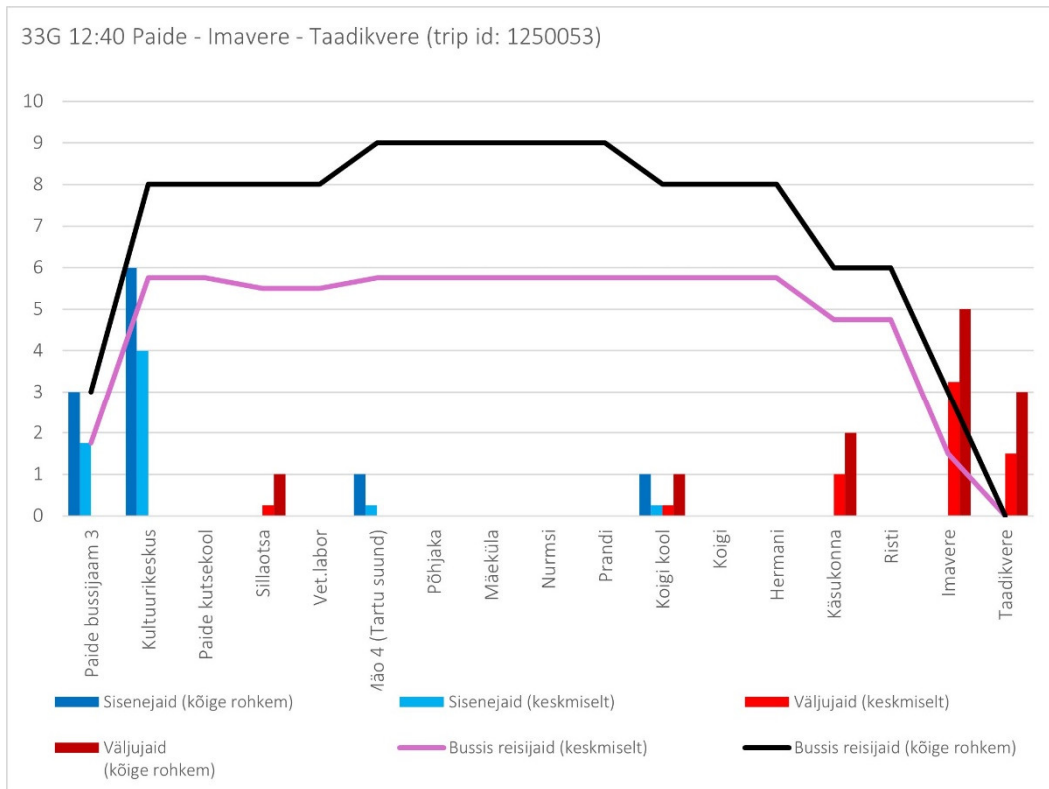

33F 08:35 Taadikvere -Imavere -Tarbja - Paide (trip id: 1250050)

33F 08:35 Taadikvere -Imavere -Tarbja - Paide (suvevaheaeg, tööpäev)

33F 08:35 Taadikvere -Imavere -Tarbja - Paide (trip id: 1250050)

33F 08:35 Taadikvere -Imavere -Tarbja - Paide (suvevaheaeg, tööpäev)

Liin nr 33G

33G 12:40 Paide - Imavere - Taadikvere (trip id: 1250053)

33G 12:40 Paide - Imavere - Taadikvere (suvevaheaeg, tööpäev)

33G 12:40 Paide - Imavere - Taadikvere (trip id: 1250053)

33G 12:40 Paide - Imavere - Taadikvere (suvevaheaeg, tööpäev)