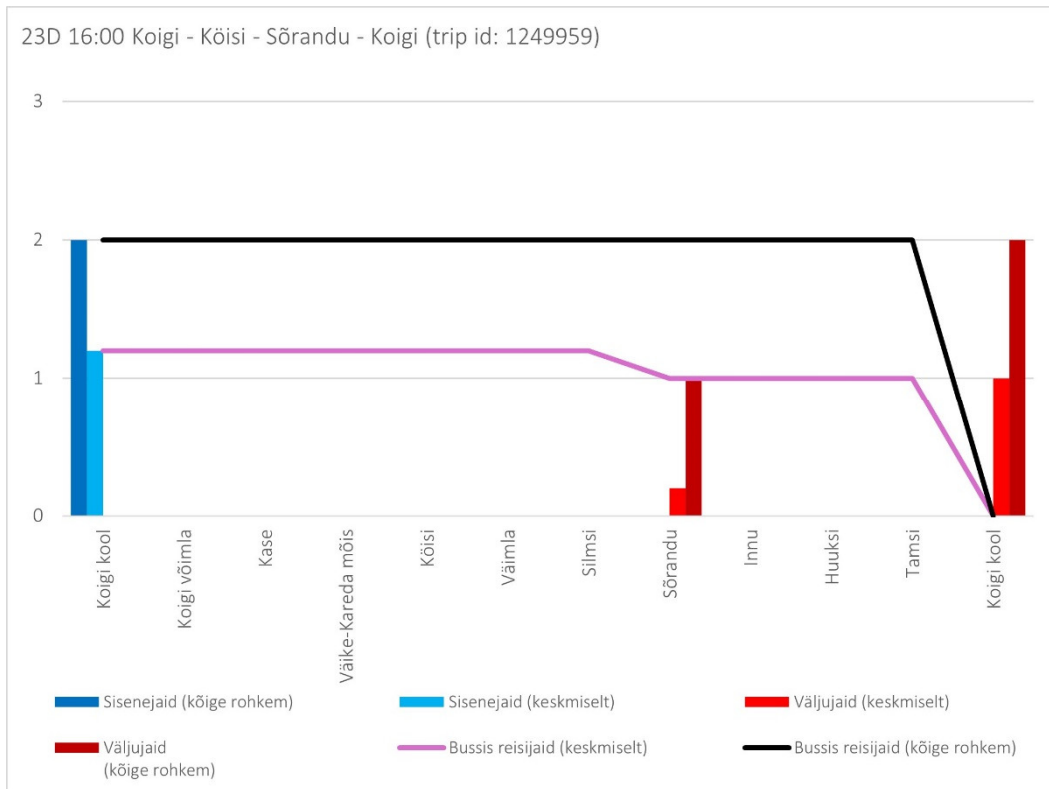

## Liin nr 11G

11G 11:40 Paide - Peetri - Koeru - Ervita (suveaheaeg, pühapäev)

11G 13:10 Ervita - Koeru - Peetri - Paide (suveaheaeg, pühapäev)

# Sügisvaheaeg

Tööpäev

Liin nr 21

21 09:30 Türi bussijaam - Kolu - Laupa - Türi bussijaam (sügisvaheaeg, tööpäev)

21 14:00 Türi bussijaam - Kolu - Laupa - Türi bussijaam (trip id: 1410539)

21 14:00 Türi bussijaam - Kolu - Laupa - Türi bussijaam (sügisvaheaeg, tööpäev)

Liin nr 23D