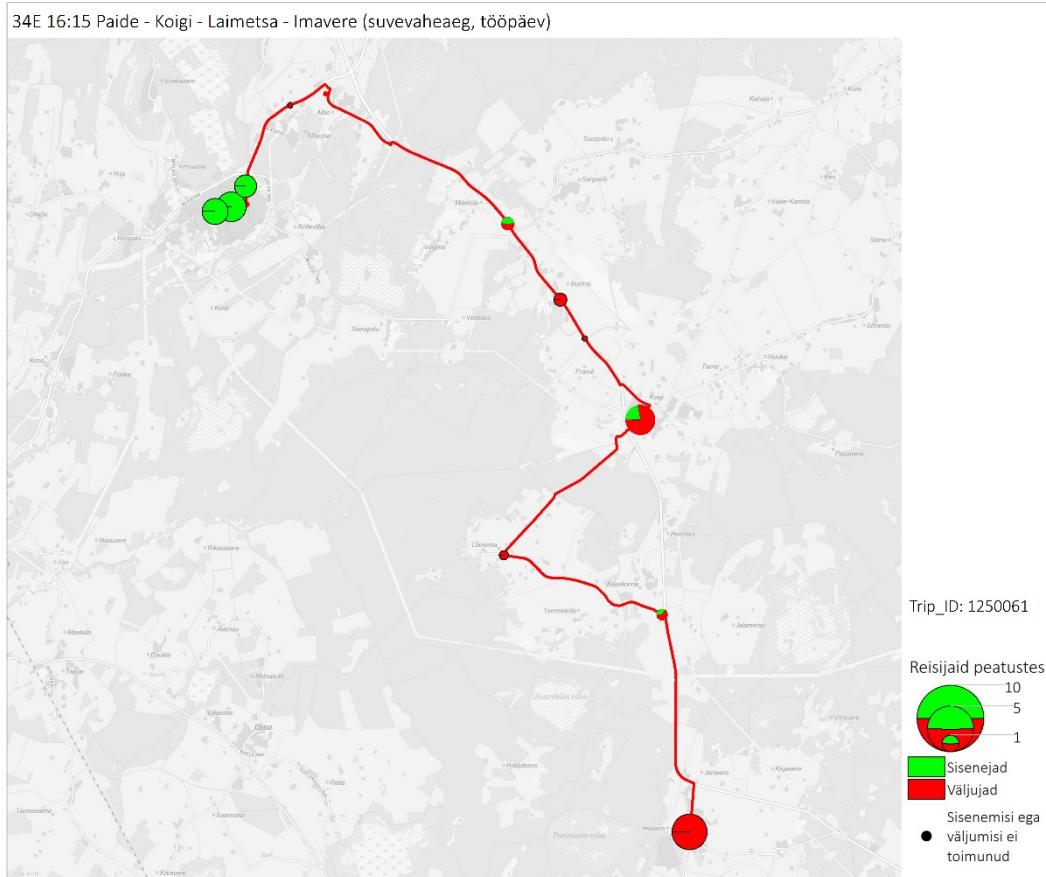

Liin nr 33G

33G 12:40 Paide - Imavere - Taadikvere (trip id: 1250053)

33G 12:40 Paide - Imavere - Taadikvere (suvevaheaeg, tööpäev)

33G 12:40 Paide - Imavere - Taadikvere (trip id: 1250053)

33G 12:40 Paide - Imavere - Taadikvere (suvevaheaeg, tööpäev)

Liin nr 34D

# Liin nr 34E

34E 17:10 Paide - Koigi - Laimetsa - Imavere (trip id: 1250062)

34E 17:10 Paide - Koigi - Laimetsa - Imavere (suvevaheaeg, tööpäev)

Liin nr 35C

35C 15:43 Paide - Roosna-Alliku - Järva-Jaani - Ramma (trip id: 1513110)