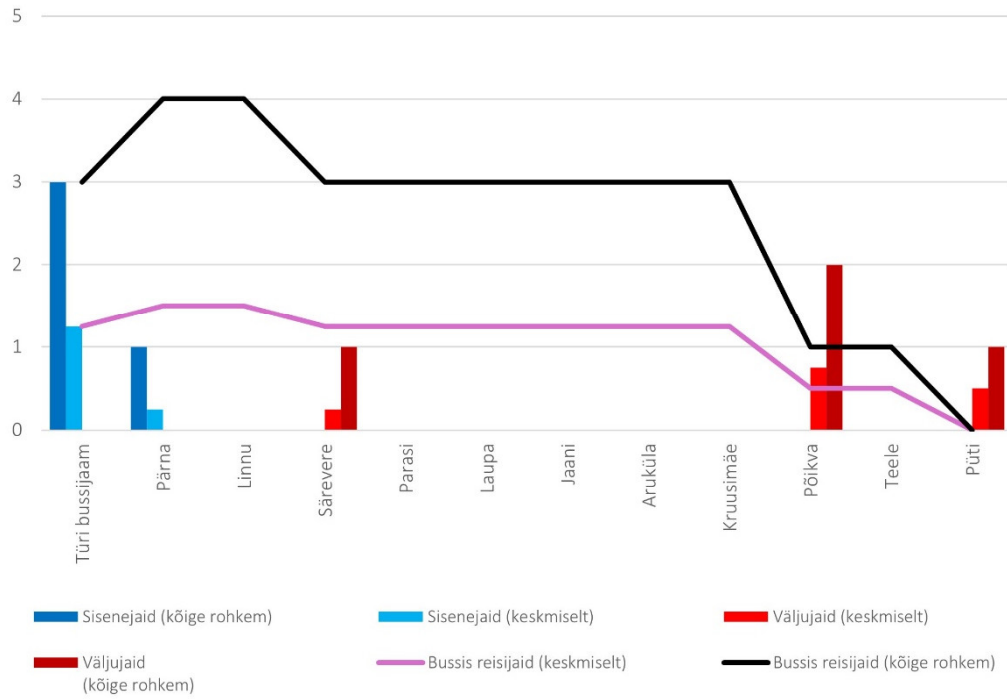

# Liin nr 14B

14B 12:00 Ervita - Koeru - Vahuküla - Ervita (trip id: 1249948)

14B 12:00 Ervita - Koeru - Vahuküla - Ervita (suvevaheaeg, tööpäev)

## Liin nr 16A

16A 07:30 Türi - Laupa - Püti (suvevaheaeg, tööpäev)

16A 07:55 Türi - Laupa - Püti (trip id: 1274136)

16A 07:55 Püti - Laupa - Türi (suvevaheaeg, tööpäev)

16A 15:50 Türi - Laupa - Püti (trip id: 1274137)