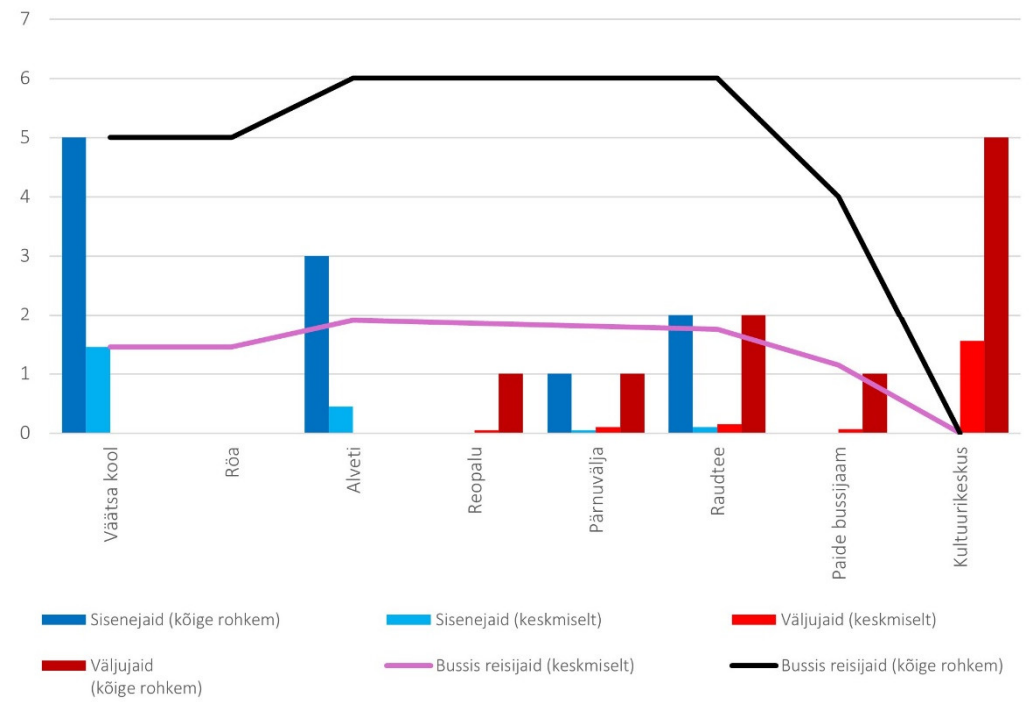

## Liin nr 28A

28A 10:14 Kultuurikeskus - Väätsa kool (trip id: 1525852)

28A 10:14 Väätsa kool - Kultuurikeskus (suvevaheaeg, tööpäev)

28A 15:00 Kultuurikeskus - Väätša kool (suvevaheaeg, tööpäev)

28A 15:14 Kultuurikeskus - Väätsa kool (trip id: 1525854)