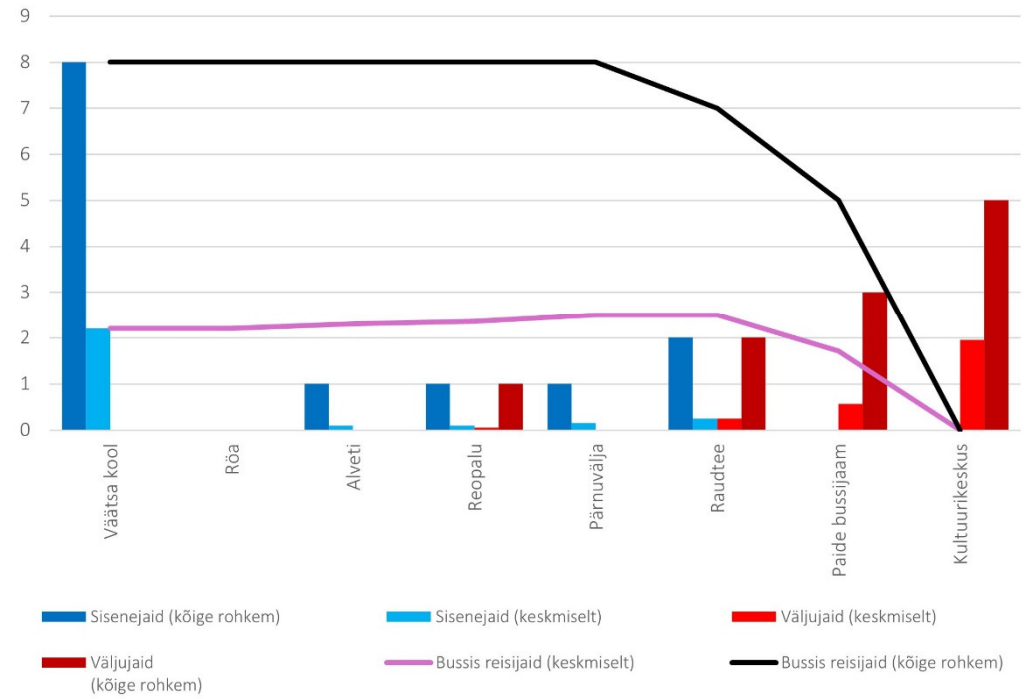

26B 11:30 Käravete - Järva-Jaani - Viisu - Paide (trip id: 1274140)

26B 11:30 Paide - Viisu - Järva-Jaani - Käravete (suvevaheaeg, tööpäev)

## Liin nr 28A

28A 10:14 Kultuurikeskus - Väätsa kool (trip id: 1525852)

28A 10:14 Väätsa kool - Kultuurikeskus (suvevaheaeg, tööpäev)

28A 15:00 Kultuurikeskus - Väätša kool (suvevaheaeg, tööpäev)

28A 15:14 Kultuurikeskus - Väätsa kool (trip id: 1525854)