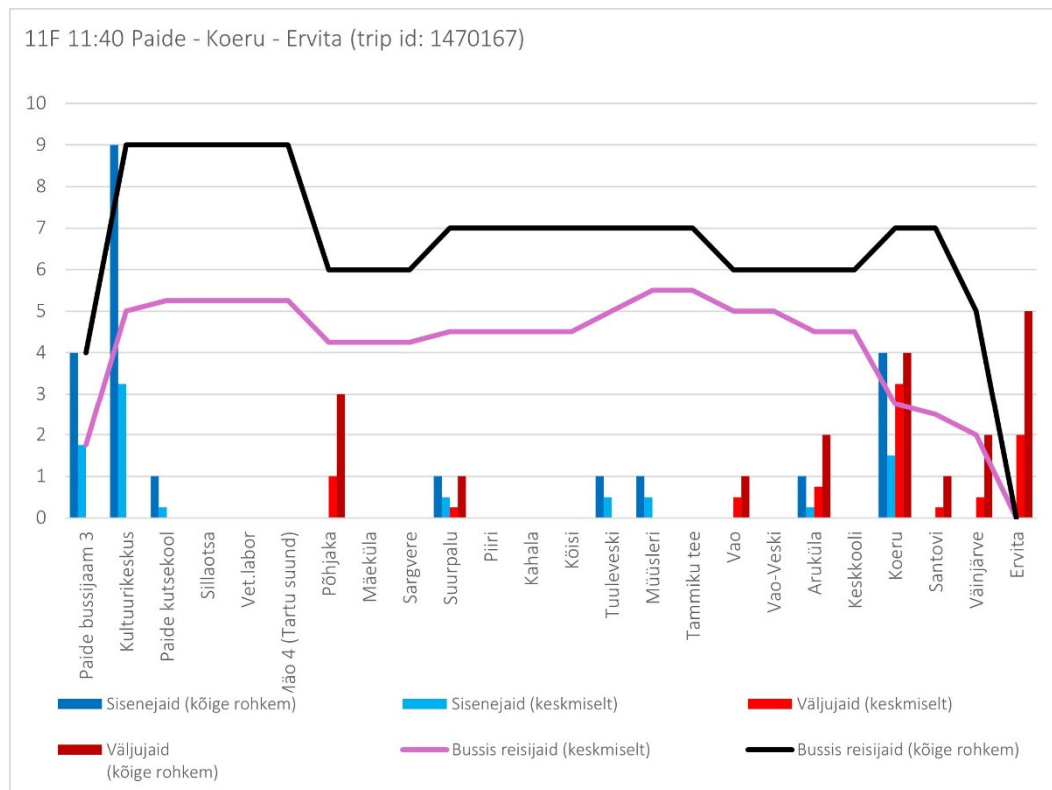

# Liin nr 34E

34E 17:10 Paide - Koigi - Laimetsa - Imavere (trip id: 1250062)

34E 17:10 Paide - Koigi - Laimetsa - Imavere (suvevaheaeg, tööpäev)

Liin nr 35C

35C 15:43 Paide - Roosna-Alliku - Järva-Jaani - Ramma (trip id: 1513110)

35C 14:40 Ramma - Järva-Jaani - Roosna-Alliku - Paide (suvevaheaeg, tööpäev)

Liin nr 35D

35D 11:30 Paide - Peetri - Järva-Jaani - Ramma (suvevaheaeg, tööpäev)

35D 13:45 Paide - Peetri - Järva-Jaani - Ramma (trip id: 1492170)

35D 13:45 Ramma - Järva-Jaani - Peetri - Paide (suvevaheaeg, tööpäev)

Laupäev

Liin nr 11F

11F 11:40 Paide - Koeru - Ervita (suvevaheaeg, laupäev)

11F 13:10 Paide - Koeru - Ervita (trip id: 1470168)

11F 13:10 Ervita - Koeru - Paide (suvevaheaeg, laupäev)