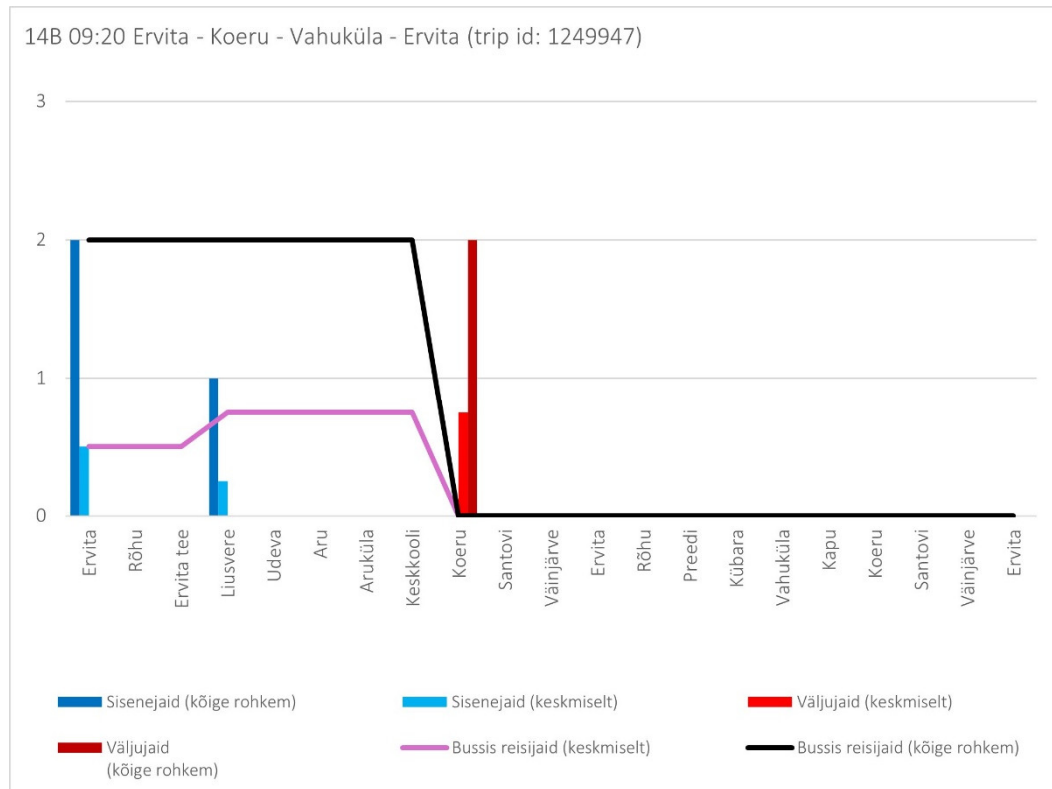

## Lisa 2. Hooajalised liinid

### Sisukord

Suvevaheaeg .....	2
Tööpäev.....	2
Liin nr 11F .....	2
Liin nr 12C .....	4
Liin nr 14B .....	6
Liin nr 16A .....	8
Liin nr 16B .....	12
Liin nr 26B .....	14
Liin nr 28A .....	16
Liin nr 28D .....	22
Liin nr 33F .....	24
Liin nr 33G.....	27
Liin nr 34D .....	30
Liin nr 34E .....	31
Liin nr 35C .....	33
Liin nr 35D .....	35
Laupäev.....	37
Liin nr 11F .....	37
Liin nr 35C .....	39
Liin nr 35D.....	41
Pühapäev .....	43
Liin nr 11G.....	43
Sügisvaheaeg .....	45
Tööpäev.....	45
Liin nr 21 .....	45
Liin nr 23D.....	47
Liin nr 29 .....	48

# Suvevaheaeg

Tööpäev

Liin nr 11F

11F 11:40 Paide - Koeru - Ervita (suvevaheaeg, tööpäev)

11F 13:10 Paide - Koeru - Ervita (trip id: 1470168)

11F 13:10 Ervita - Koeru - Paide (suvevaheaeg, tööpäev)

Liin nr 12C

# Liin nr 14B

14B 12:00 Ervita - Koeru - Vahuküla - Ervita (trip id: 1249948)

14B 12:00 Ervita - Koeru - Vahuküla - Ervita (suvevaheaeg, tööpäev)