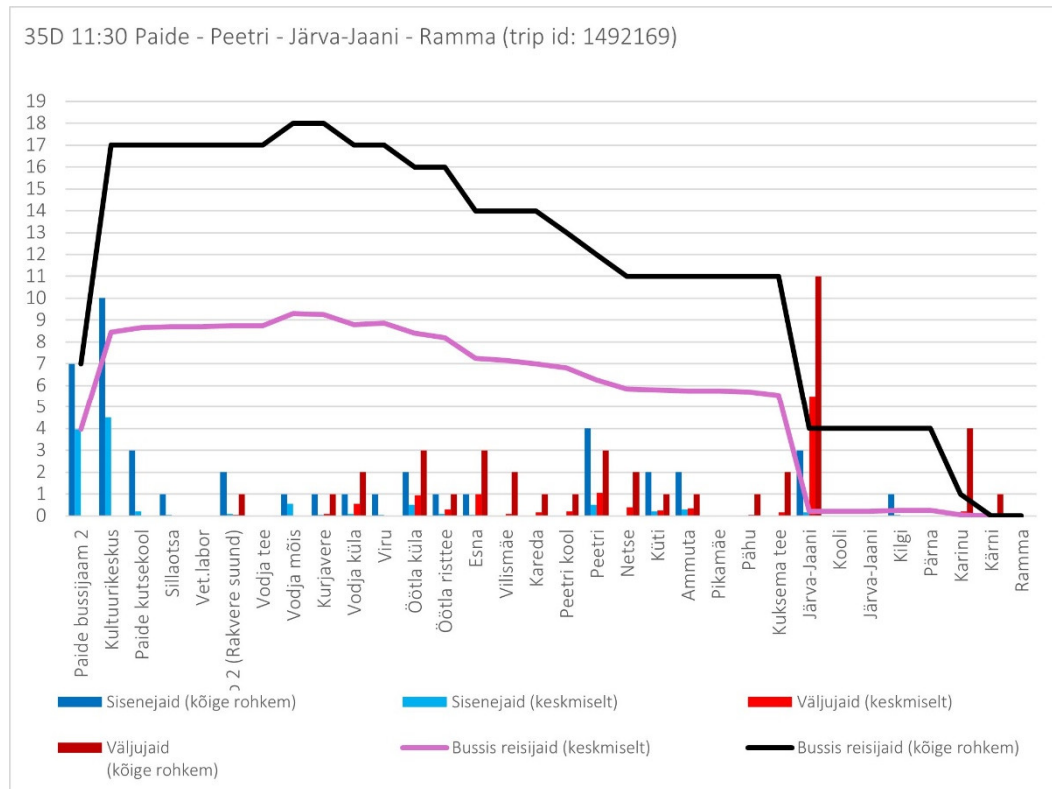

Liin nr 34D

# Liin nr 34E

34E 17:10 Paide - Koigi - Laimetsa - Imavere (trip id: 1250062)

34E 17:10 Paide - Koigi - Laimetsa - Imavere (suvevaheaeg, tööpäev)

Liin nr 35C

35C 15:43 Paide - Roosna-Alliku - Järva-Jaani - Ramma (trip id: 1513110)

35C 14:40 Ramma - Järva-Jaani - Roosna-Alliku - Paide (suvevaheaeg, tööpäev)

Liin nr 35D

35D 11:30 Paide - Peetri - Järva-Jaani - Ramma (suvevaheaeg, tööpäev)

35D 13:45 Paide - Peetri - Järva-Jaani - Ramma (trip id: 1492170)