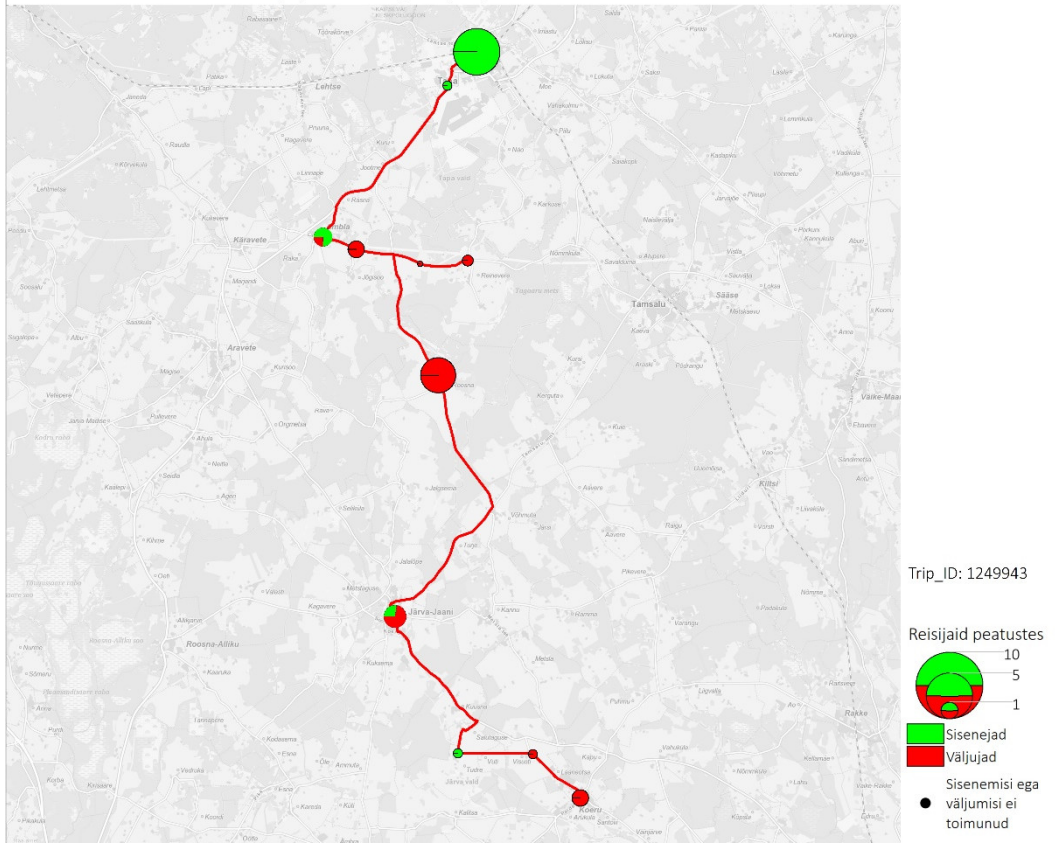

# Suvevaheaeg

Tööpäev

Liin nr 11F

11F 11:40 Paide - Koeru - Ervita (suvevaheaeg, tööpäev)

11F 13:10 Paide - Koeru - Ervita (trip id: 1470168)

11F 13:10 Ervita - Koeru - Paide (suvevaheaeg, tööpäev)

Liin nr 12C

12C 13:50 Koeru - Järva-Jaani - Tapa (trip id: 1249943)

12C 13:50 Koeru - Järva-Jaani - Tapa (suvevaheaeg, tööpäev)

# Liin nr 14B

14B 12:00 Ervita - Koeru - Vahuküla - Ervita (trip id: 1249948)

14B 12:00 Ervita - Koeru - Vahuküla - Ervita (suvevaheaeg, tööpäev)

## Liin nr 16A

16A 07:30 Türi - Laupa - Püti (suvevaheaeg, tööpäev)

16A 07:55 Türi - Laupa - Püti (trip id: 1274136)

16A 07:55 Püti - Laupa - Türi (suvevaheaeg, tööpäev)

16A 15:50 Türi - Laupa - Püti (trip id: 1274137)