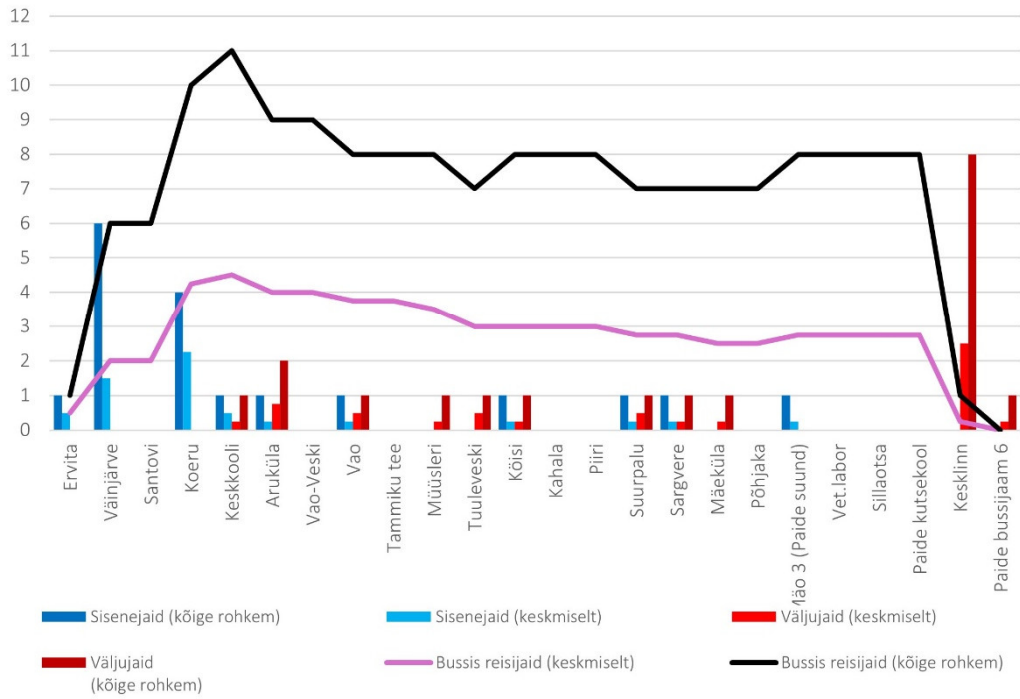

35D 13:45 Ramma - Järva-Jaani - Peetri - Paide (suvevaheaeg, tööpäev)

Laupäev

Liin nr 11F

11F 11:40 Paide - Koeru - Ervita (suvevaheaeg, laupäev)

11F 13:10 Paide - Koeru - Ervita (trip id: 1470168)

11F 13:10 Ervita - Koeru - Paide (suvevaheaeg, laupäev)