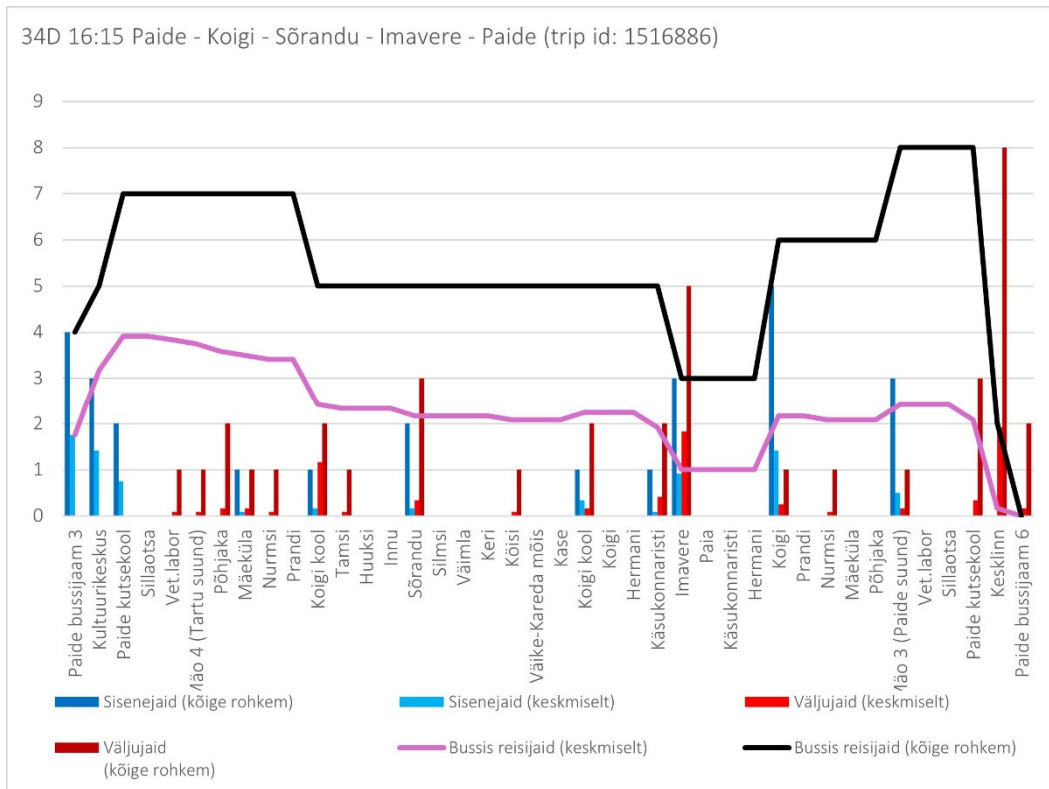

33F 08:35 Taadikvere -Imavere -Tarbja - Paide (trip id: 1250050)

33F 08:35 Taadikvere -Imavere -Tarbja - Paide (suvevaheaeg, tööpäev)

33F 08:35 Taadikvere -Imavere -Tarbja - Paide (trip id: 1250050)

33F 08:35 Taadikvere -Imavere -Tarbja - Paide (suvevaheaeg, tööpäev)

Liin nr 33G

33G 12:40 Paide - Imavere - Taadikvere (trip id: 1250053)

33G 12:40 Paide - Imavere - Taadikvere (suvevaheaeg, tööpäev)

33G 12:40 Paide - Imavere - Taadikvere (trip id: 1250053)

33G 12:40 Paide - Imavere - Taadikvere (suvevaheaeg, tööpäev)

Liin nr 34D