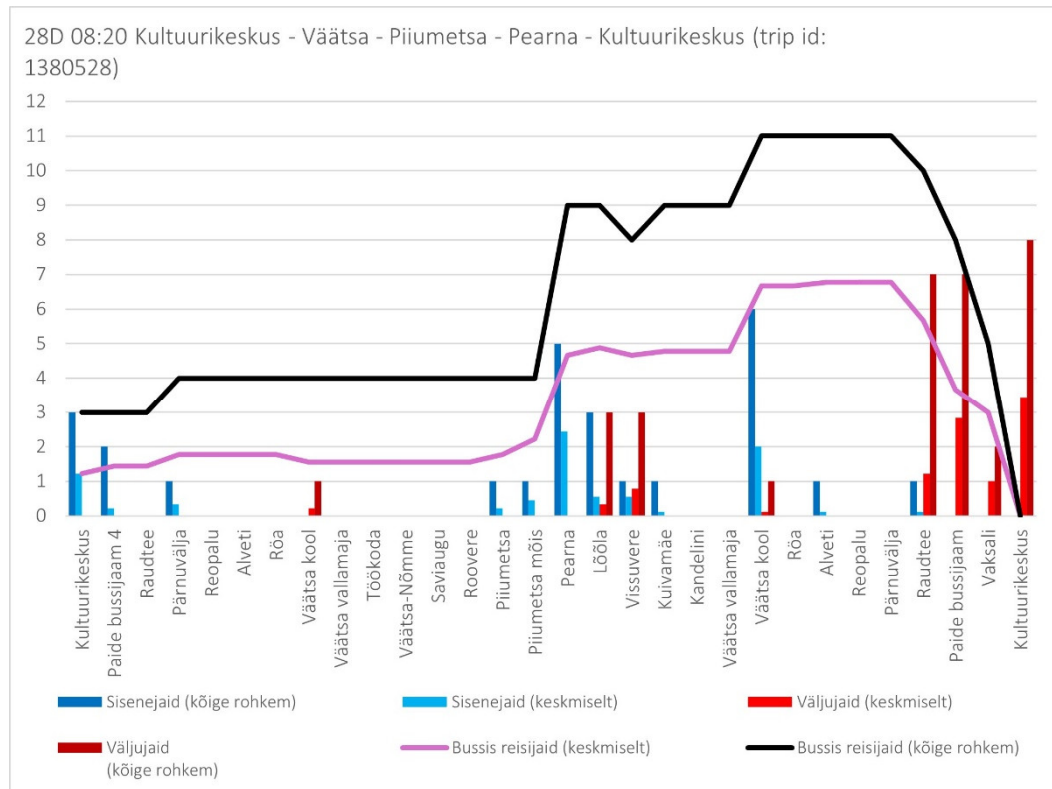

## Liin nr 28A

28A 10:14 Kultuurikeskus - Väätsa kool (trip id: 1525852)

28A 10:14 Väätsa kool - Kultuurikeskus (suvevaheaeg, tööpäev)

28A 15:00 Kultuurikeskus - Väätša kool (suvevaheaeg, tööpäev)

28A 15:14 Kultuurikeskus - Väätsa kool (trip id: 1525854)

28A 15:14 Väätsa kool - Kultuurikeskus (suvevaheaeg, tööpäev)

28A 17:35 Kultuurikeskus - Väätsa kool (suvevaheaeg, tööpäev)

28A 17:49 Kultuurikeskus - Väätsa kool (trip id: 1526278)

28A 17:49 Väätsa kool - Kultuurikeskus (suvevaheaeg, tööpäev))

Liin nr 28D

28D 13:00 Kultuurikeskus - Väätsa - Piiumetsa - Pearna - Kultuurikeskus (trip id: 1380529)

28D 13:00 Kultuurikeskus - Väätsa - Piiumetsa - Pearna - Kultuurikeskus (suvevaheaeg, tööpäev)

Liin nr 33F