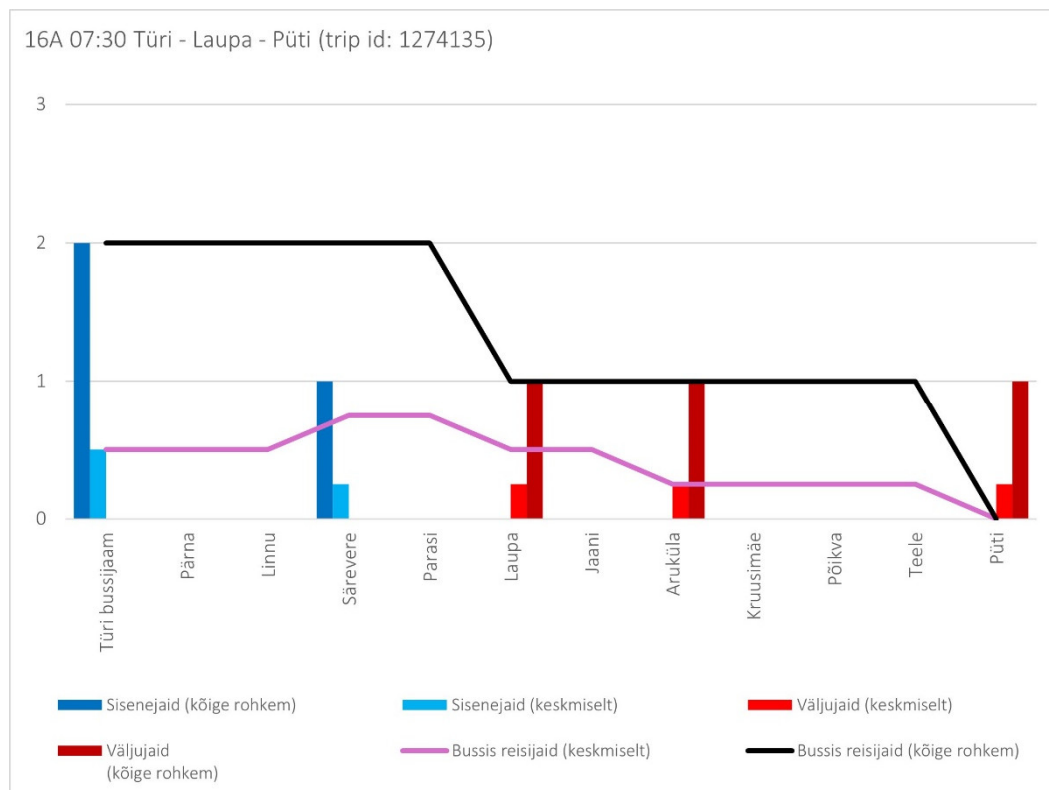

# Liin nr 14B

14B 12:00 Ervita - Koeru - Vahuküla - Ervita (trip id: 1249948)

14B 12:00 Ervita - Koeru - Vahuküla - Ervita (suvevaheaeg, tööpäev)

## Liin nr 16A

16A 07:30 Türi - Laupa - Püti (suvevaheaeg, tööpäev)

16A 07:55 Türi - Laupa - Püti (trip id: 1274136)

16A 07:55 Püti - Laupa - Türi (suvevaheaeg, tööpäev)

16A 15:50 Türi - Laupa - Püti (trip id: 1274137)