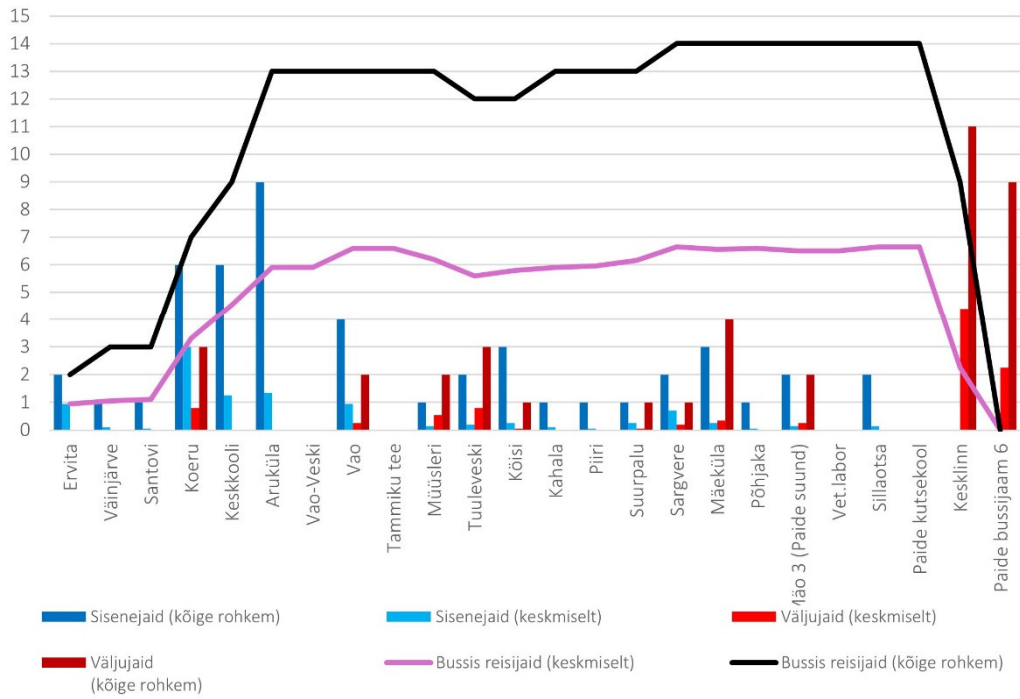

### Sisukord

Suvevaheaeg .....	2
Tööpäev.....	2
Liin nr 11F .....	2
Liin nr 12C .....	4
Liin nr 14B .....	6
Liin nr 16A .....	8
Liin nr 16B .....	12
Liin nr 26B .....	14
Liin nr 28A .....	16
Liin nr 28D .....	22
Liin nr 33F .....	24
Liin nr 33G.....	27
Liin nr 34D .....	30
Liin nr 34E .....	31
Liin nr 35C .....	33
Liin nr 35D .....	35
Laupäev.....	37
Liin nr 11F .....	37
Liin nr 35C .....	39
Liin nr 35D.....	41
Pühapäev .....	43
Liin nr 11G.....	43
Sügisvaheaeg .....	45
Tööpäev.....	45
Liin nr 21 .....	45
Liin nr 23D.....	47
Liin nr 29 .....	48

# Suvevaheaeg

Tööpäev

Liin nr 11F

11F 11:40 Paide - Koeru - Ervita (suvevaheaeg, tööpäev)

11F 13:10 Paide - Koeru - Ervita (trip id: 1470168)

11F 13:10 Ervita - Koeru - Paide (suvevaheaeg, tööpäev)

Liin nr 12C

# Liin nr 14B

14B 12:00 Ervita - Koeru - Vahuküla - Ervita (trip id: 1249948)

14B 12:00 Ervita - Koeru - Vahuküla - Ervita (suvevaheaeg, tööpäev)