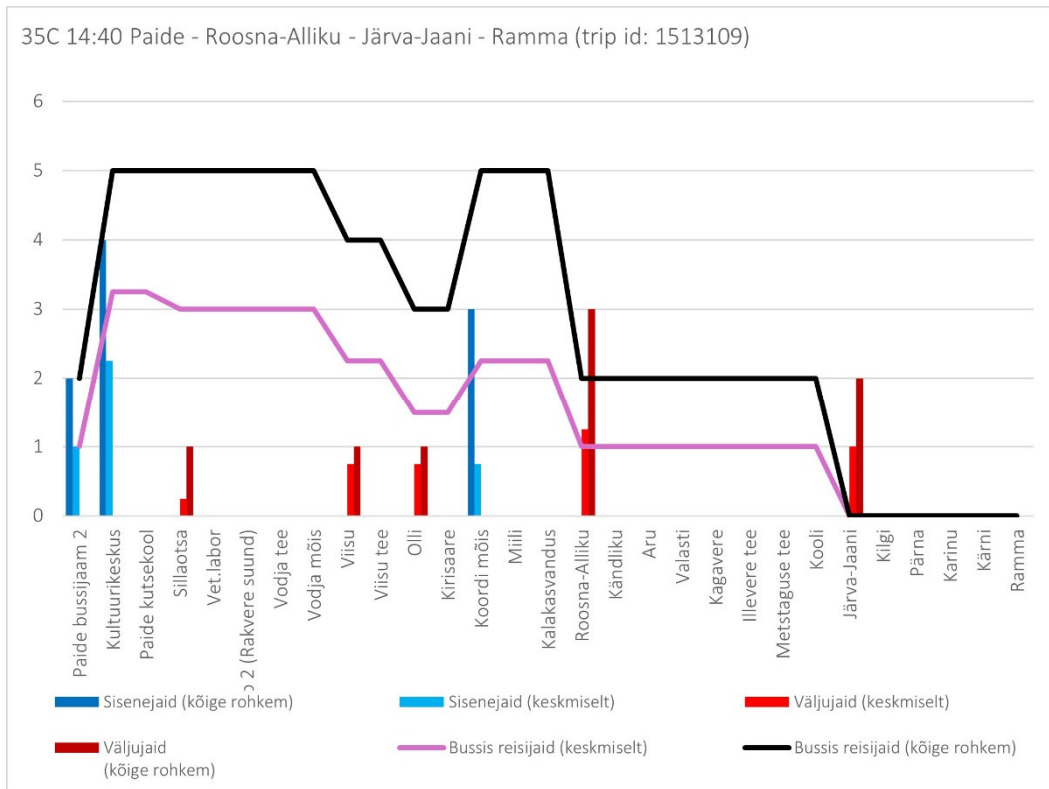

35D 13:45 Ramma - Järva-Jaani - Peetri - Paide (suvevaheaeg, tööpäev)

Laupäev

Liin nr 11F

11F 11:40 Paide - Koeru - Ervita (suvevaheaeg, laupäev)

11F 13:10 Paide - Koeru - Ervita (trip id: 1470168)

11F 13:10 Ervita - Koeru - Paide (suvevaheaeg, laupäev)

Liin nr 35C

35C 15:43 Paide - Roosna-Alliku - Järva-Jaani - Ramma (trip id: 1513110)

35C 15:43 Ramma - Järva-Jaani - Roosna-Alliku - Paide (suvevaheaeg, laupäev)

Liin nr 35D

35D 13:45 Paide - Peetri - Järva-Jaani - Ramma (trip id: 1492170)