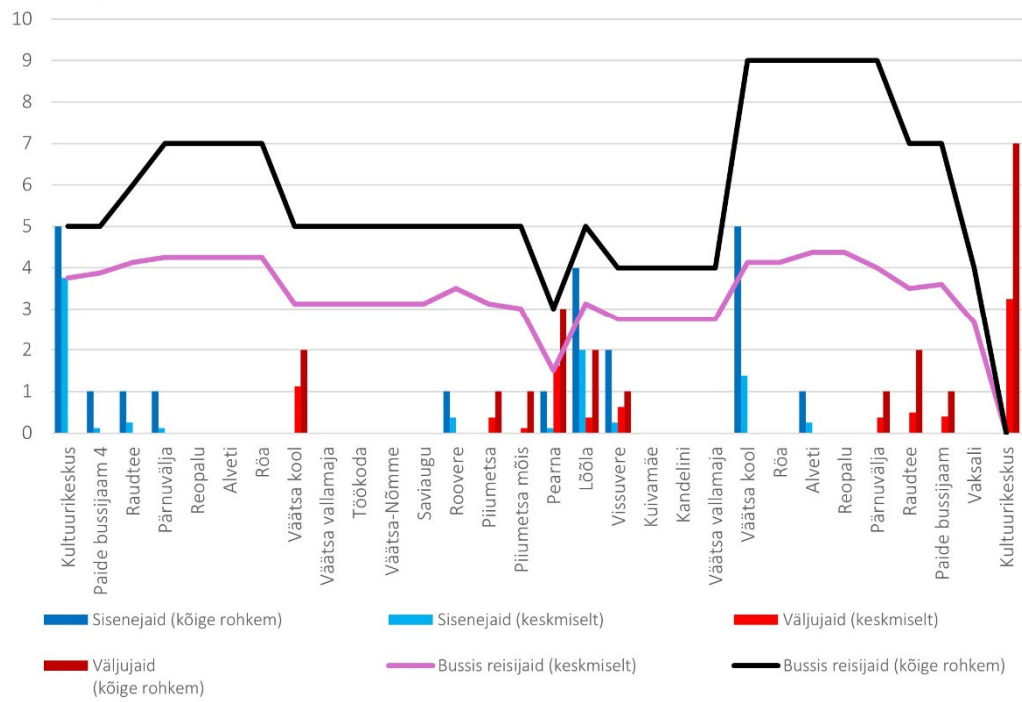

## Liin nr 28A

28A 10:14 Kultuurikeskus - Väätsa kool (trip id: 1525852)

28A 10:14 Väätsa kool - Kultuurikeskus (suvevaheaeg, tööpäev)

28A 15:00 Kultuurikeskus - Väätša kool (suvevaheaeg, tööpäev)

28A 15:14 Kultuurikeskus - Väätsa kool (trip id: 1525854)

28A 15:14 Väätsa kool - Kultuurikeskus (suvevaheaeg, tööpäev)

28A 17:35 Kultuurikeskus - Väätsa kool (suvevaheaeg, tööpäev)

28A 17:49 Kultuurikeskus - Väätsa kool (trip id: 1526278)

28A 17:49 Väätsa kool - Kultuurikeskus (suvevaheaeg, tööpäev))

Liin nr 28D

28D 13:00 Kultuurikeskus - Väätsa - Piiumetsa - Pearna - Kultuurikeskus (trip id: 1380529)

28D 13:00 Kultuurikeskus - Väätsa - Piiumetsa - Pearna - Kultuurikeskus (suvevaheaeg, tööpäev)

Liin nr 33F