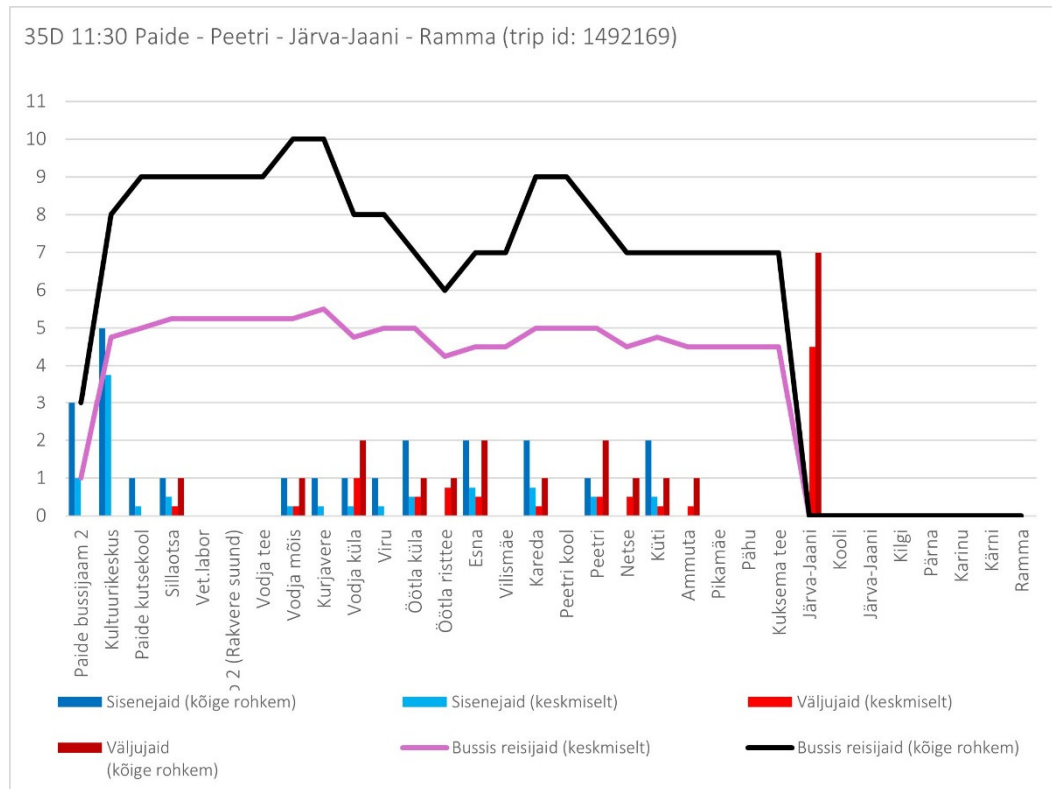

35D 13:45 Ramma - Järva-Jaani - Peetri - Paide (suvevaheaeg, tööpäev)

Laupäev

Liin nr 11F

11F 11:40 Paide - Koeru - Ervita (suvevaheaeg, laupäev)

11F 13:10 Paide - Koeru - Ervita (trip id: 1470168)

11F 13:10 Ervita - Koeru - Paide (suvevaheaeg, laupäev)

Liin nr 35C

35C 15:43 Paide - Roosna-Alliku - Järva-Jaani - Ramma (trip id: 1513110)

35C 15:43 Ramma - Järva-Jaani - Roosna-Alliku - Paide (suvevaheaeg, laupäev)

Liin nr 35D

35D 13:45 Paide - Peetri - Järva-Jaani - Ramma (trip id: 1492170)