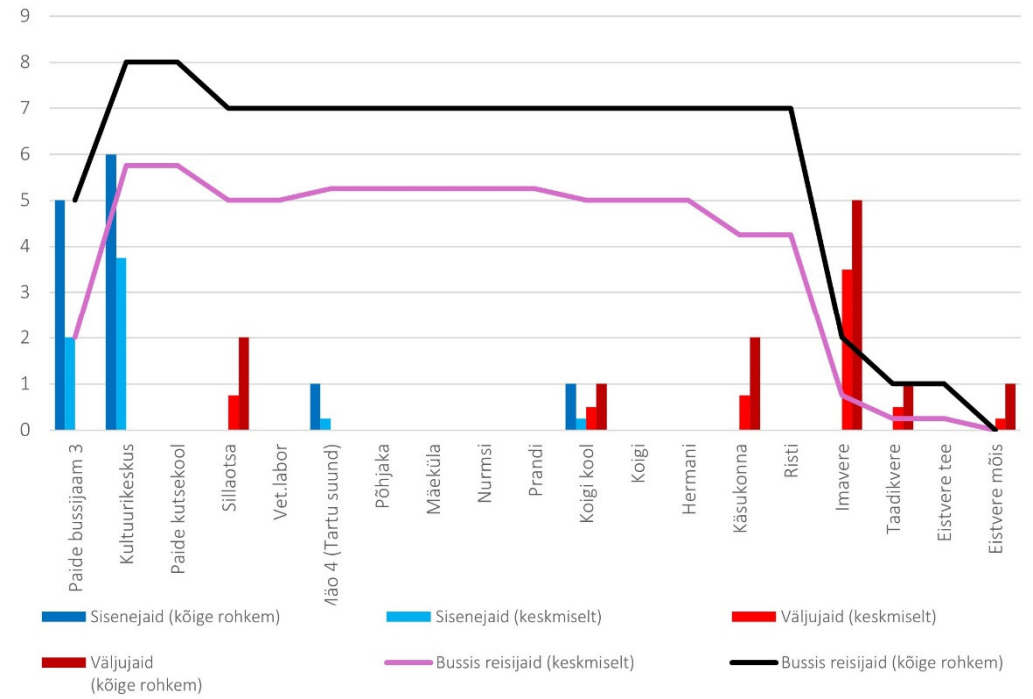

Liin nr 33G

33G 12:40 Paide - Imavere - Taadikvere (trip id: 1250053)

33G 12:40 Paide - Imavere - Taadikvere (suvevaheaeg, tööpäev)

33G 12:40 Paide - Imavere - Taadikvere (trip id: 1250053)

33G 12:40 Paide - Imavere - Taadikvere (suvevaheaeg, tööpäev)

Liin nr 34D