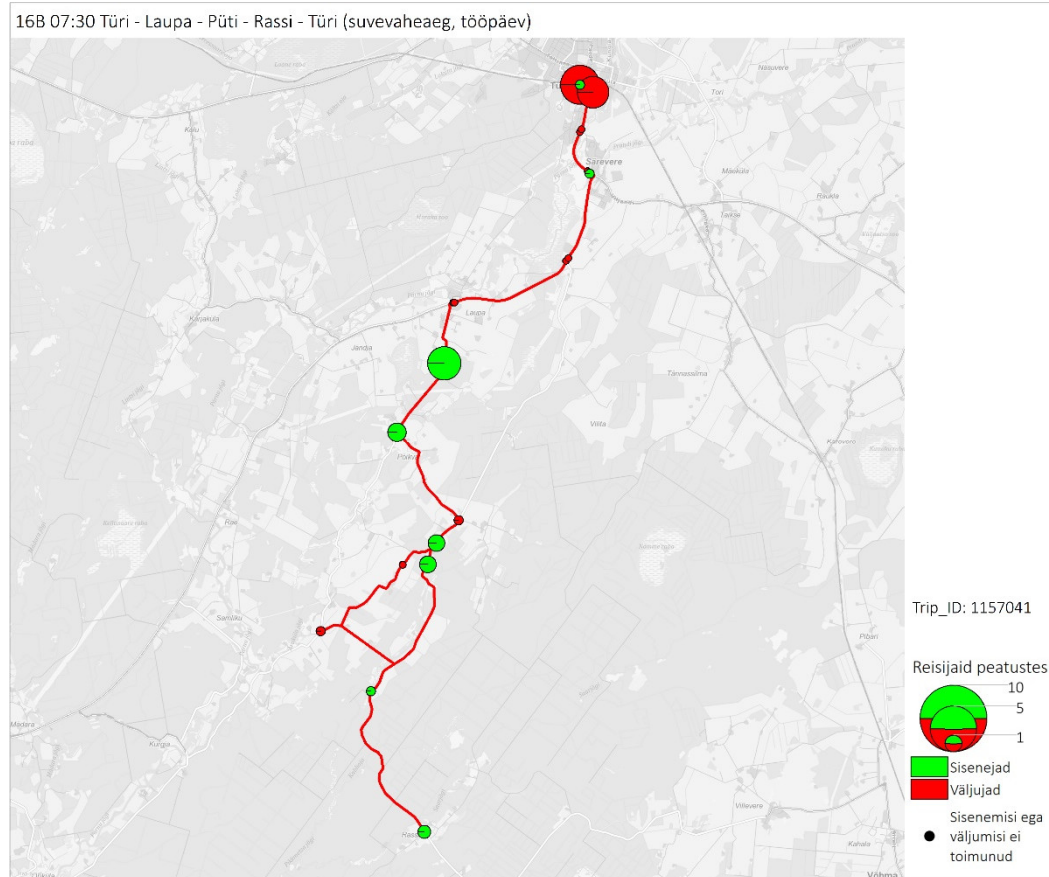

## Liin nr 16A

16A 07:30 Türi - Laupa - Püti (suvevaheaeg, tööpäev)

16A 07:55 Türi - Laupa - Püti (trip id: 1274136)

16A 07:55 Püti - Laupa - Türi (suvevaheaeg, tööpäev)

16A 15:50 Türi - Laupa - Püti (trip id: 1274137)

16A 15:50 Türi - Laupa - Püti (suvevaheaeg, tööpäev)

16A 16:20 Türi - Laupa - Püti (trip id: 1274138)

16A 16:20 Püti - Laupa - Türi (suvevaheaeg, tööpäev)

# Liin nr 16B

16B 12:15 Türi - Laupa - Püti - Rassi - Türi (trip id: 1157042)

16B 12:15 Türi - Laupa - Püti - Rassi - Türi (suvevaheaeg, tööpäev)

Liin nr 26B

26B 06:20 Käravete - Järva-Jaani - Viisu - Paide (suvevaheaeg, tööpäev)

26B 11:30 Käravete - Järva-Jaani - Viisu - Paide (trip id: 1274140)

26B 11:30 Paide - Viisu - Järva-Jaani - Käravete (suvevaheaeg, tööpäev)