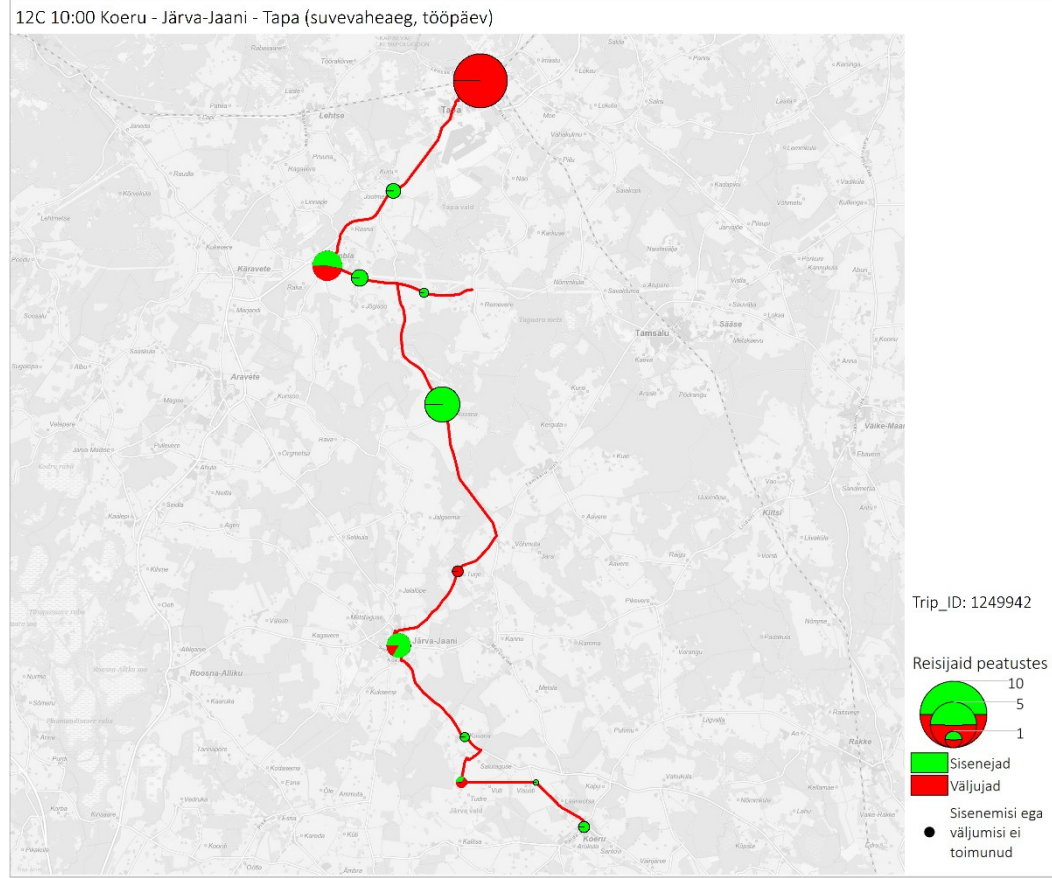

# Suvevaheaeg

Tööpäev

Liin nr 11F

11F 11:40 Paide - Koeru - Ervita (suvevaheaeg, tööpäev)

11F 13:10 Paide - Koeru - Ervita (trip id: 1470168)

11F 13:10 Ervita - Koeru - Paide (suvevaheaeg, tööpäev)

Liin nr 12C

12C 13:50 Koeru - Järva-Jaani - Tapa (trip id: 1249943)

12C 13:50 Koeru - Järva-Jaani - Tapa (suvevaheaeg, tööpäev)

# Liin nr 14B

14B 12:00 Ervita - Koeru - Vahuküla - Ervita (trip id: 1249948)

14B 12:00 Ervita - Koeru - Vahuküla - Ervita (suvevaheaeg, tööpäev)

## Liin nr 16A

16A 07:30 Türi - Laupa - Püti (suvevaheaeg, tööpäev)

16A 07:55 Türi - Laupa - Püti (trip id: 1274136)

16A 07:55 Püti - Laupa - Türi (suvevaheaeg, tööpäev)

16A 15:50 Türi - Laupa - Püti (trip id: 1274137)