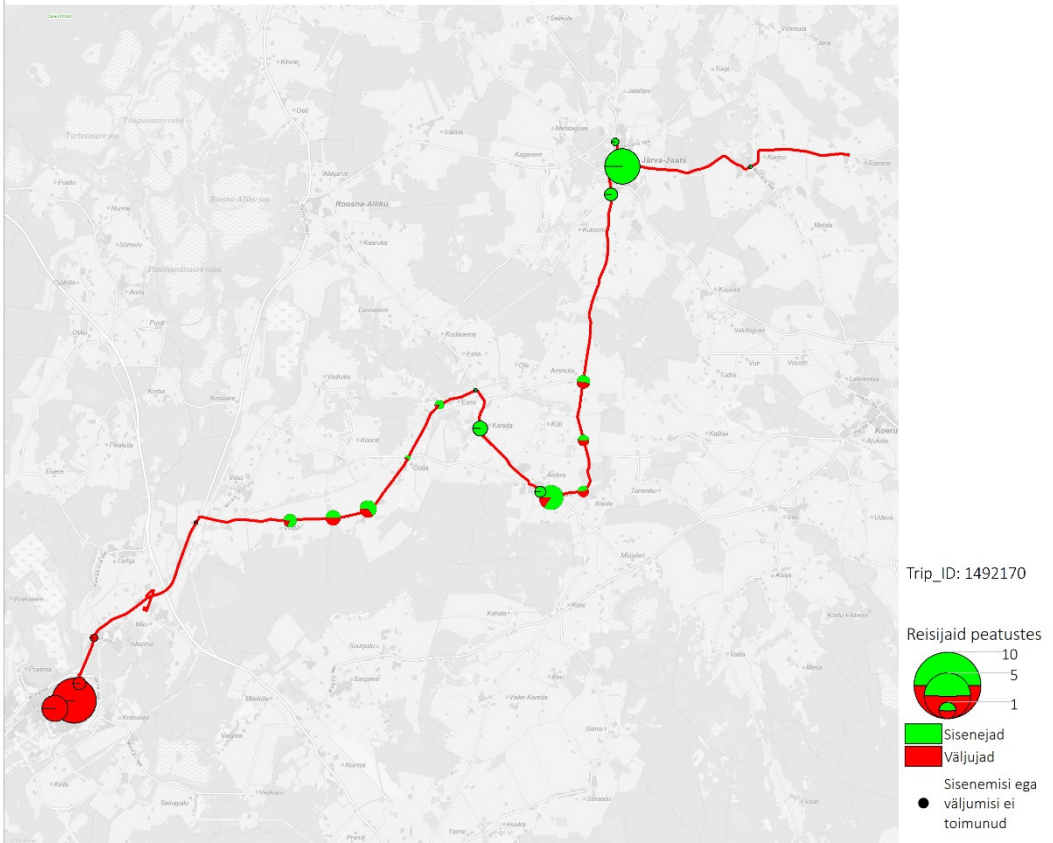

# Liin nr 34E

34E 17:10 Paide - Koigi - Laimetsa - Imavere (trip id: 1250062)

34E 17:10 Paide - Koigi - Laimetsa - Imavere (suvevaheaeg, tööpäev)

Liin nr 35C

35C 15:43 Paide - Roosna-Alliku - Järva-Jaani - Ramma (trip id: 1513110)

35C 14:40 Ramma - Järva-Jaani - Roosna-Alliku - Paide (suvevaheaeg, tööpäev)

Liin nr 35D

35D 11:30 Paide - Peetri - Järva-Jaani - Ramma (suvevaheaeg, tööpäev)

35D 13:45 Paide - Peetri - Järva-Jaani - Ramma (trip id: 1492170)

35D 13:45 Ramma - Järva-Jaani - Peetri - Paide (suvevaheaeg, tööpäev)

Laupäev

Liin nr 11F

11F 11:40 Paide - Koeru - Ervita (suvevaheaeg, laupäev)

11F 13:10 Paide - Koeru - Ervita (trip id: 1470168)

11F 13:10 Ervita - Koeru - Paide (suvevaheaeg, laupäev)