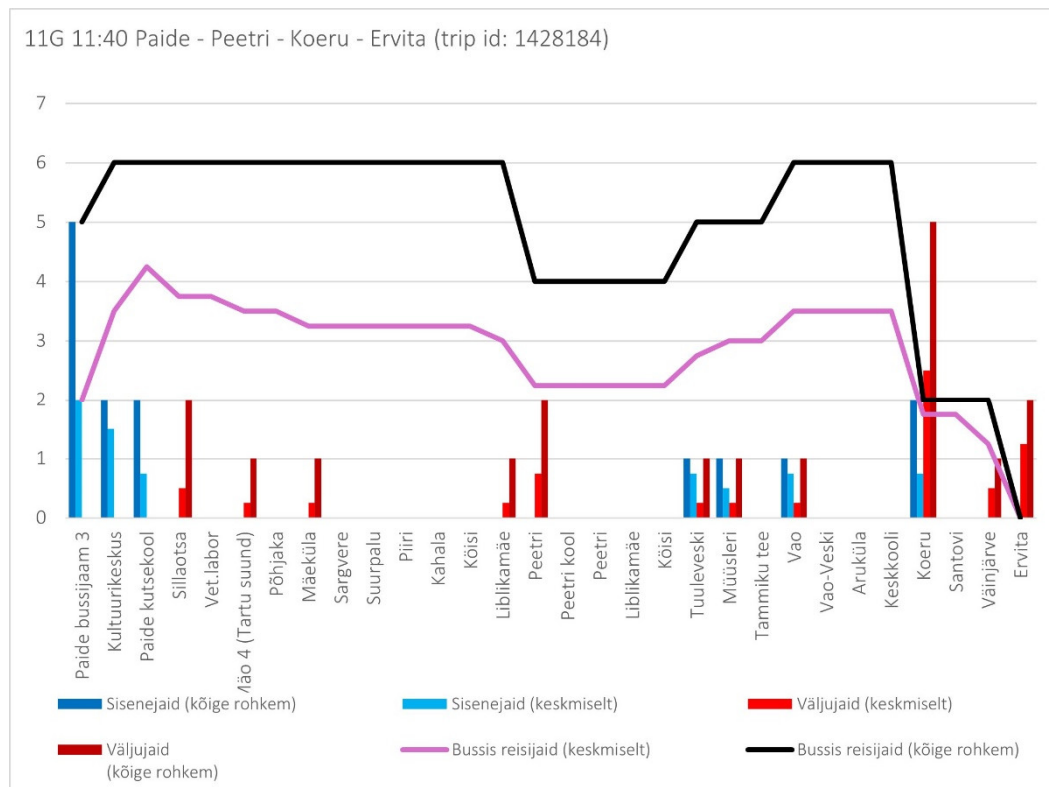

Pühapäev

Liin nr 11G