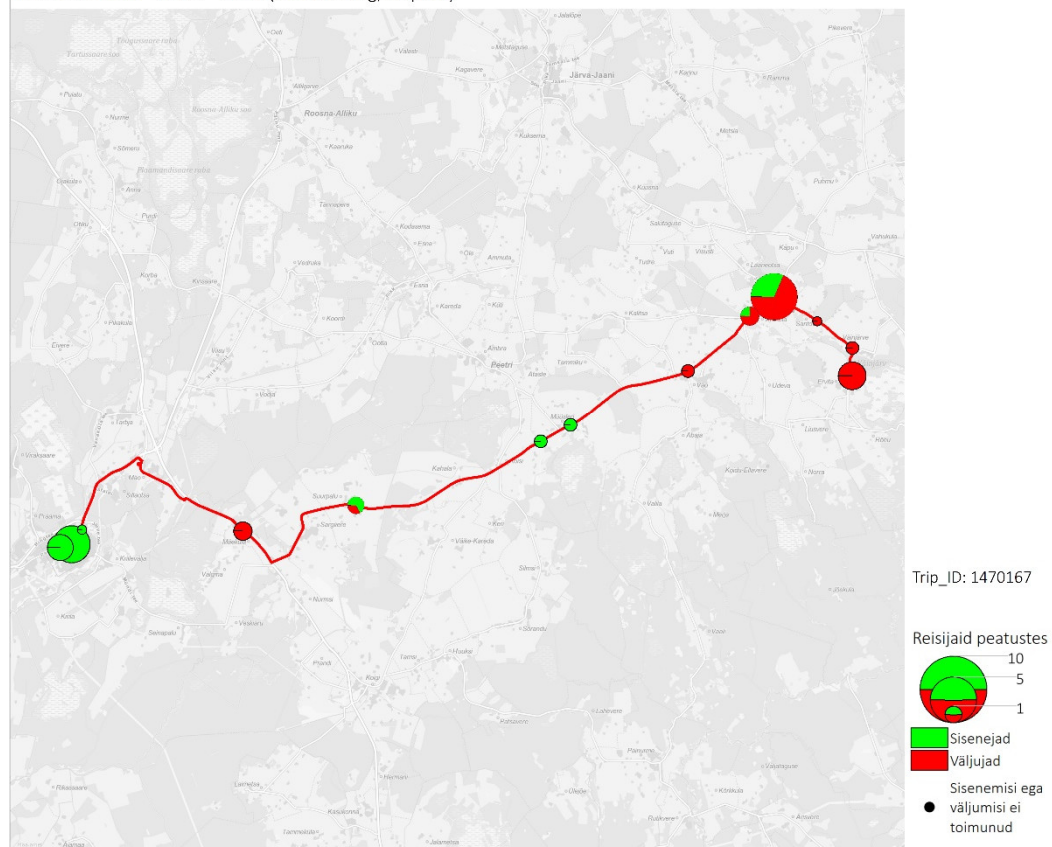

35D 13:45 Ramma - Järva-Jaani - Peetri - Paide (suvevaheaeg, tööpäev)

Laupäev

Liin nr 11F

11F 11:40 Paide - Koeru - Ervita (suvevaheaeg, laupäev)

11F 13:10 Paide - Koeru - Ervita (trip id: 1470168)

11F 13:10 Ervita - Koeru - Paide (suvevaheaeg, laupäev)

Liin nr 35C

35C 15:43 Paide - Roosna-Alliku - Järva-Jaani - Ramma (trip id: 1513110)

35C 15:43 Ramma - Järva-Jaani - Roosna-Alliku - Paide (suvevaheaeg, laupäev)

Liin nr 35D

35D 13:45 Paide - Peetri - Järva-Jaani - Ramma (trip id: 1492170)