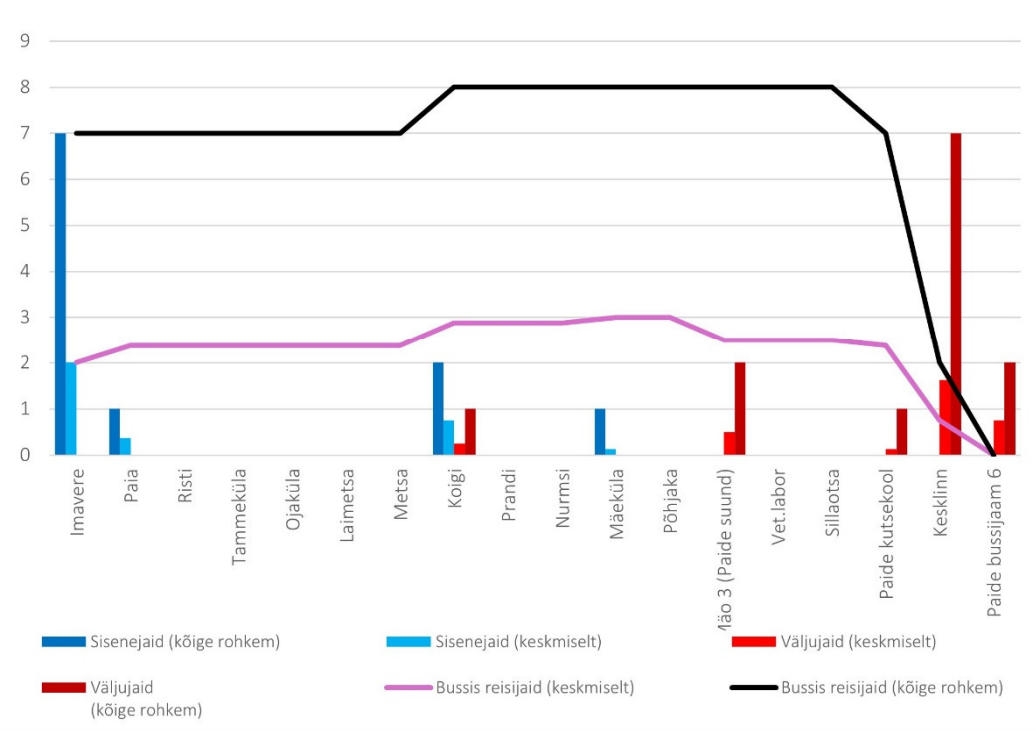

34E 17:10 Paide - Koigi - Laimetsa - Imavere (trip id: 1250062)