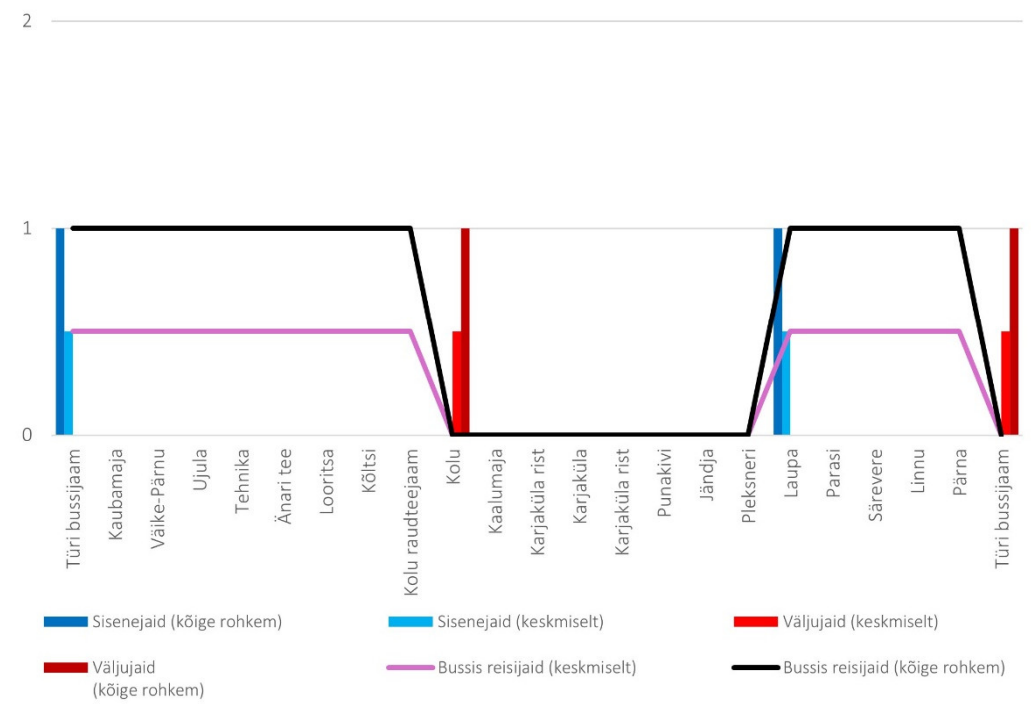

## Liin nr 11G

11G 11:40 Paide - Peetri - Koeru - Ervita (suveaheaeg, pühapäev)

11G 13:10 Ervita - Koeru - Peetri - Paide (suveaheaeg, pühapäev)

# Sügisvaheaeg

Tööpäev

Liin nr 21

21 09:30 Türi bussijaam - Kolu - Laupa - Türi bussijaam (sügisvaheaeg, tööpäev)

21 14:00 Türi bussijaam - Kolu - Laupa - Türi bussijaam (trip id: 1410539)

21 14:00 Türi bussijaam - Kolu - Laupa - Türi bussijaam (sügisvaheaeg, tööpäev)

Liin nr 23D