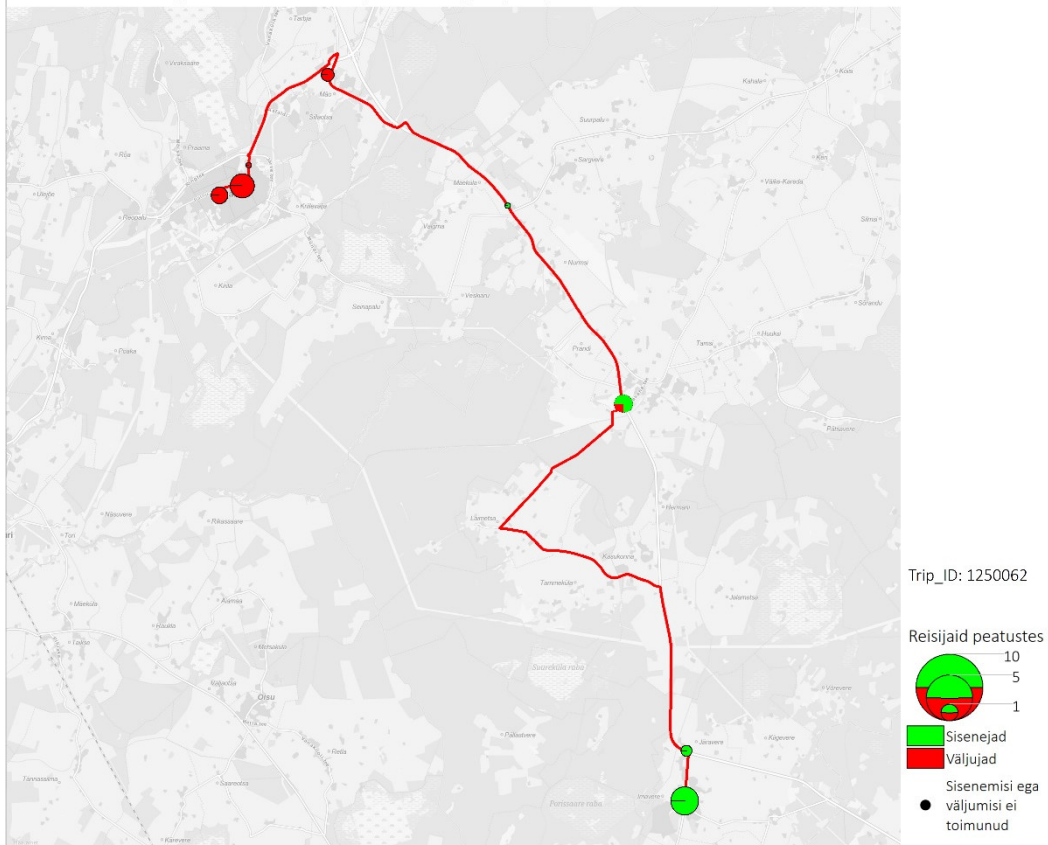

Liin nr 34D

# Liin nr 34E

34E 17:10 Paide - Koigi - Laimetsa - Imavere (trip id: 1250062)

34E 17:10 Paide - Koigi - Laimetsa - Imavere (suvevaheaeg, tööpäev)

Liin nr 35C

35C 15:43 Paide - Roosna-Alliku - Järva-Jaani - Ramma (trip id: 1513110)