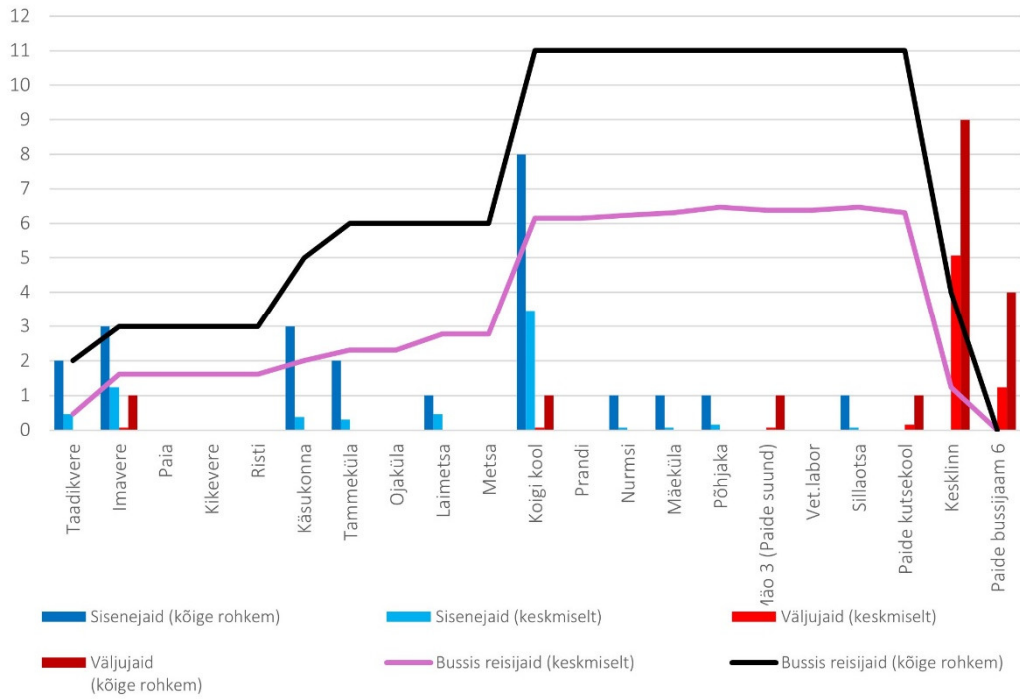

33F 08:35 Taadikvere -Imavere -Tarbja - Paide (trip id: 1250050)