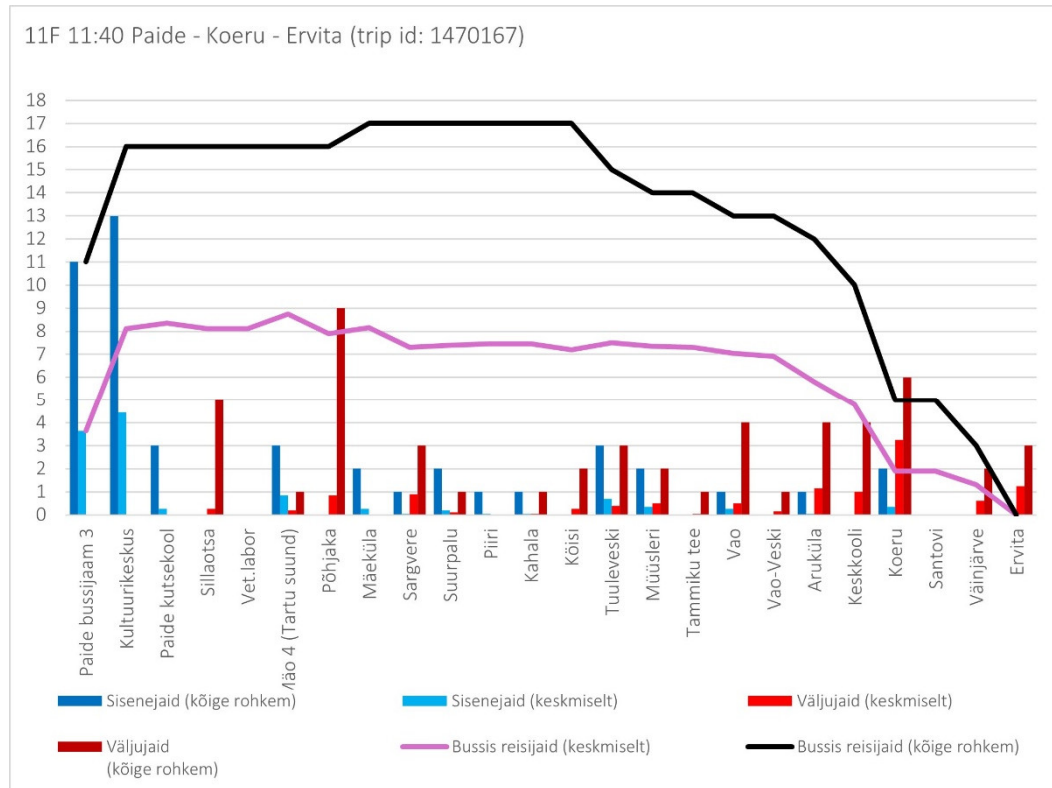

## Lisa 2. Hooajalised liinid

### Sisukord

Suvevaheaeg .....	2
Tööpäev.....	2
Liin nr 11F .....	2
Liin nr 12C .....	4
Liin nr 14B .....	6
Liin nr 16A .....	8
Liin nr 16B .....	12
Liin nr 26B .....	14
Liin nr 28A .....	16
Liin nr 28D .....	22
Liin nr 33F .....	24
Liin nr 33G.....	27
Liin nr 34D .....	30
Liin nr 34E .....	31
Liin nr 35C .....	33
Liin nr 35D .....	35
Laupäev.....	37
Liin nr 11F .....	37
Liin nr 35C .....	39
Liin nr 35D.....	41
Pühapäev .....	43
Liin nr 11G.....	43
Sügisvaheaeg .....	45
Tööpäev.....	45
Liin nr 21 .....	45
Liin nr 23D.....	47
Liin nr 29 .....	48

# Suvevaheaeg

Tööpäev

Liin nr 11F

11F 11:40 Paide - Koeru - Ervita (suvevaheaeg, tööpäev)

11F 13:10 Paide - Koeru - Ervita (trip id: 1470168)

11F 13:10 Ervita - Koeru - Paide (suvevaheaeg, tööpäev)

Liin nr 12C