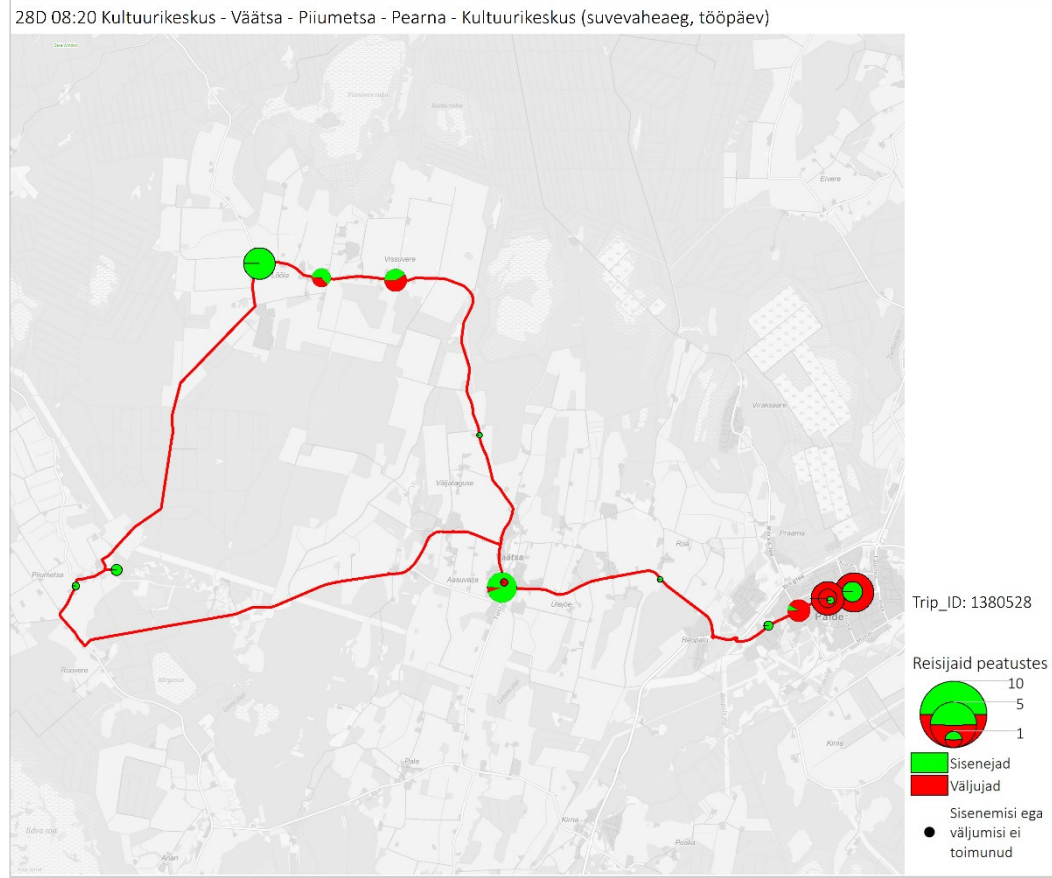

28A 15:14 Väätsa kool - Kultuurikeskus (suvevaheaeg, tööpäev)

28A 17:35 Kultuurikeskus - Väätsa kool (suvevaheaeg, tööpäev)

28A 17:49 Kultuurikeskus - Väätsa kool (trip id: 1526278)

28A 17:49 Väätsa kool - Kultuurikeskus (suvevaheaeg, tööpäev))

Liin nr 28D

28D 13:00 Kultuurikeskus - Väätsa - Piiumetsa - Pearna - Kultuurikeskus (trip id: 1380529)

28D 13:00 Kultuurikeskus - Väätsa - Piiumetsa - Pearna - Kultuurikeskus (suvevaheaeg, tööpäev)

Liin nr 33F